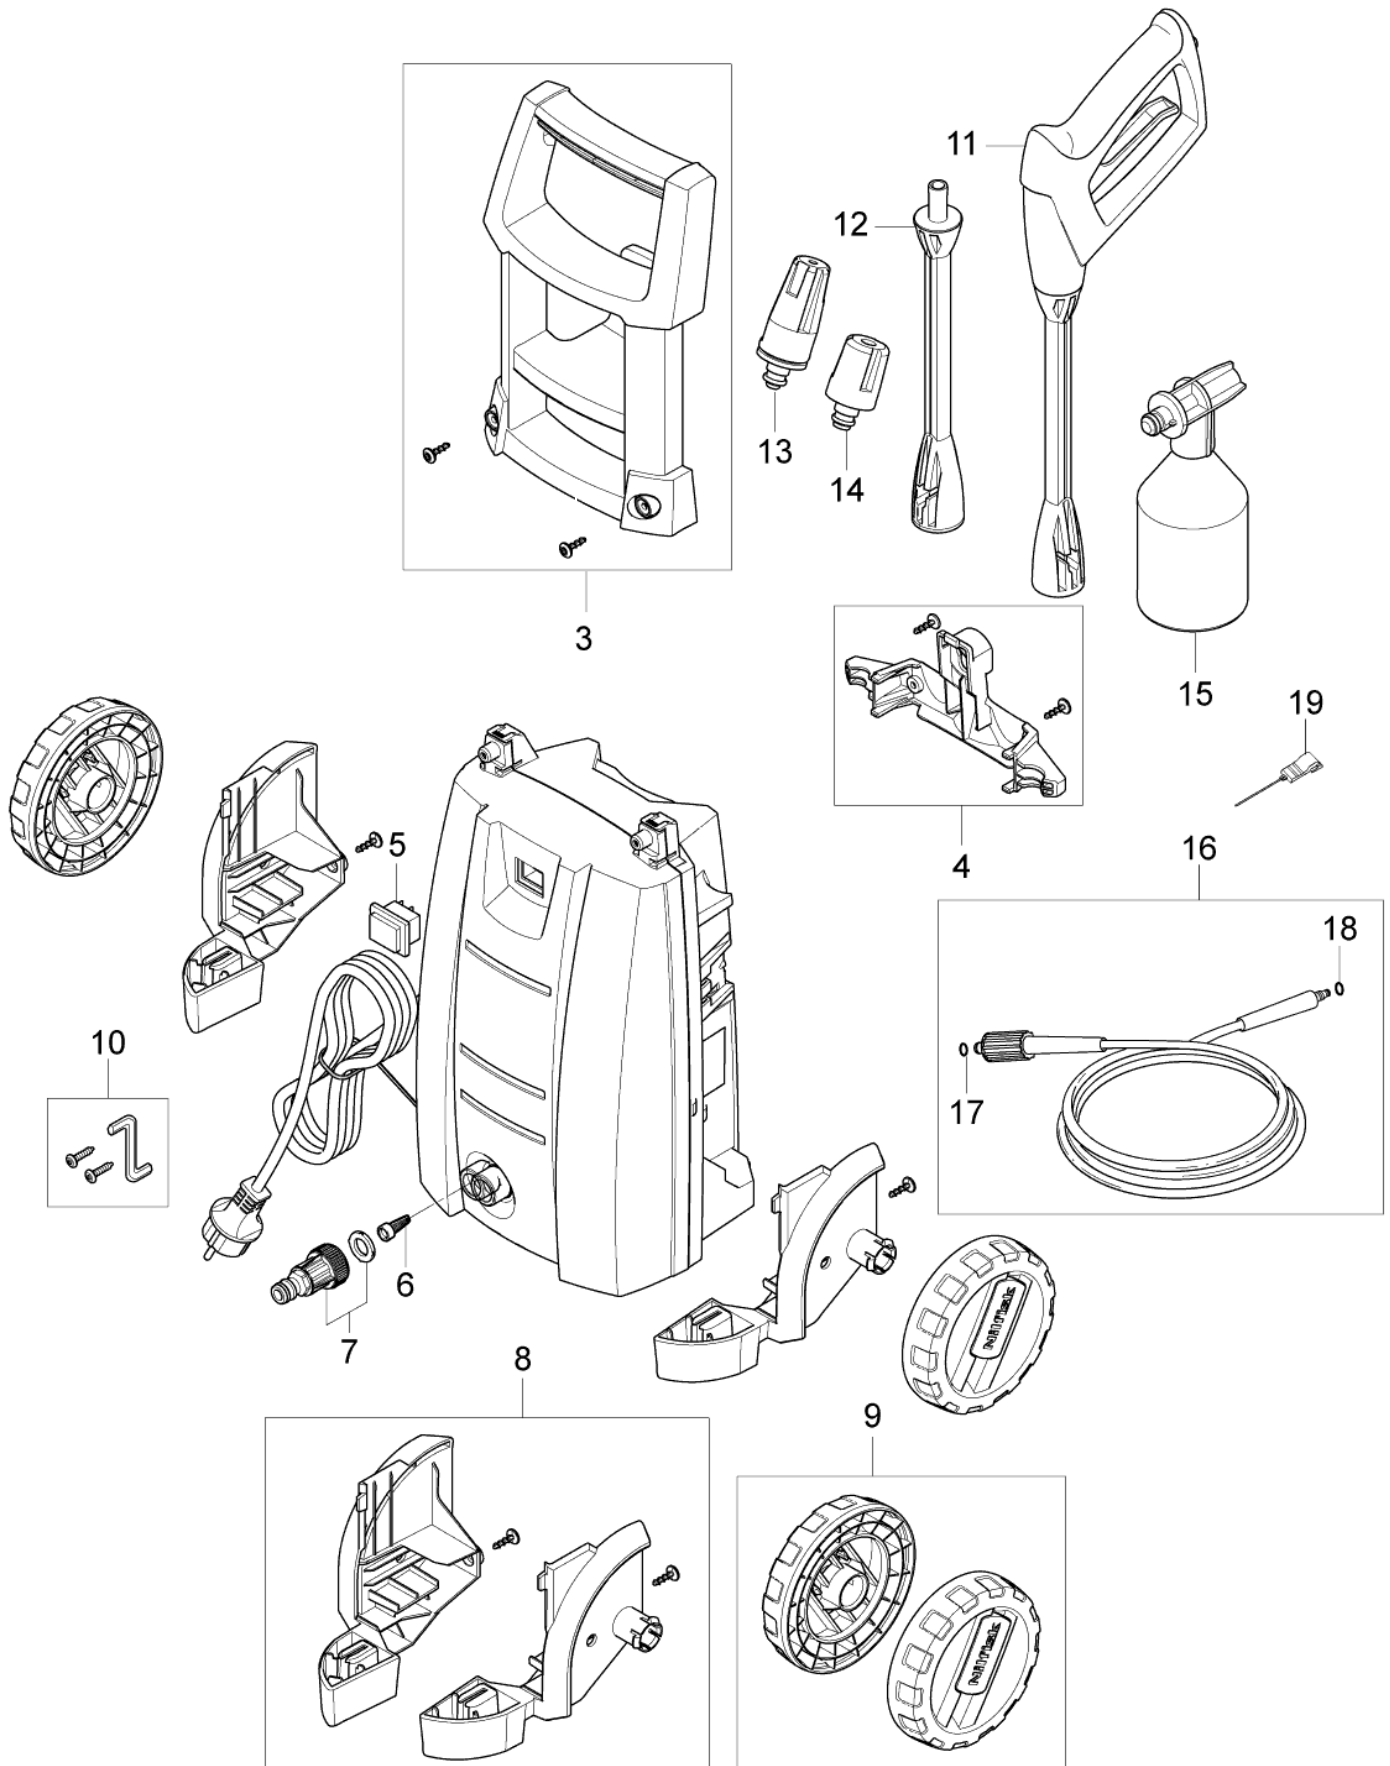

# Overview

C110.4

03-06-2014

StyMiste ID C110402

4

| Pos | Vare nr.  | Ant | Beskrivelse                             |
|-----|-----------|-----|---|
| 3   | 31000524  | 1   | Håndtag, Stor inkl. 2 skruer            |
| 4   | 31000523  | 1   | ACCESSORY BRIDGE KIT                    |
| 5   | 126486831 | 1   | Switch                                  |
| 6   | 6481094   | 1   | Filter                                  |
| 7   | 1402809   | 1   | Ly nkoblingsstuds                       |
| 8   | 31000522  | 1   | Hjulkonsol, kit                         |
| 9   | 31000521  | 1   | Hjul kit (2 stk.)                       |
| 10  | 128500322 | 1   | 2 skruer og 1 unbraconøgle til håndtag  |
| 11  | 128500070 | 1   | Spulehåndtag                            |
| 12  | 128500073 | 1   | Click&Clean forlængerrør G2             |
| 13  | 128500298 | 1   | Click&Clean Powerspeed dyse             |
| 14  | 126481122 | 1   | Tornado dyse Tyrkis                     |
| 15  | 128500077 | 1   | Click&Clean skumsprayer med dunk        |
| 16  | 126481138 | 1   | Højtryksslange 6 m                      |
| 17  | 3001211   | 1   | O-ring 9,6X2,4 Nitril                   |
| 17  | 6411218   | 1   | O-ringe (10 stk. i pose)                |
| 18  | 3004304   | 1   | O-ring                                  |
| 19  | 6520844   | 1   | Rensenål sort                           |
| NS  | 128500345 | 1   | 4C BOX FOR C 120.6-6 X-TRA 10PCS        |
| NS  | 128500346 | 1   | 4C BOX FOR C 120.6-6 PAD X-TRA 10PCS    |
| NS  | 128500349 | 1   | 4C PC TOP BOX FOR C 110.4/120.6 10PCS   |
| NS  | 128500350 | 1   | 4C PCA TOP BOX FOR C 110.4/120.6 10PCS  |
| NS  | 128500351 | 1   | 4C PCD TOP BOX FOR C 110.4/120.6 10PCS  |
| NS  | 128500352 | 1   | 4C PCAD TOP BOX FOR C 110.4/120.6 10PCS |