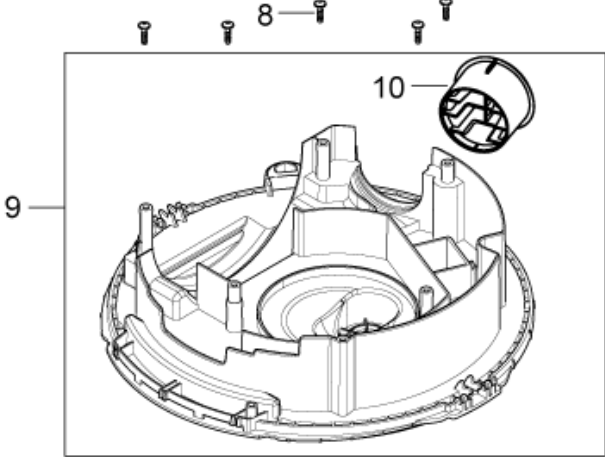

Motor and filter

AERO 31

02-09-2014

StyMiste ID
AERO3106

5

Motor and filter

AERO 31

02-09-2014

StyMiste ID
AERO3106

6

Pos	Vare nr.	Ant	Beskrivelse
01	107409159	1	DEFLECTOR SHIELD
02	107409160	1	Motor 230V
02	107409162	1	MOTOR 120V
03	107409163	1	Pakning, motor, øvre
04	107409164	1	Pakning, motor, nedre
05	107409165	1	Pakning, filter
06	302000490	1	Filterelement PET-fleece M-klasse
07	107402646	1	Filter Support Cage ATTIX Pp
08	302003704	5	SCREW EJOT DELTA PT50X18WN5451
09	107409166	1	BASEPLATE WITH OUTLET
10	107409167	1	OUTLET