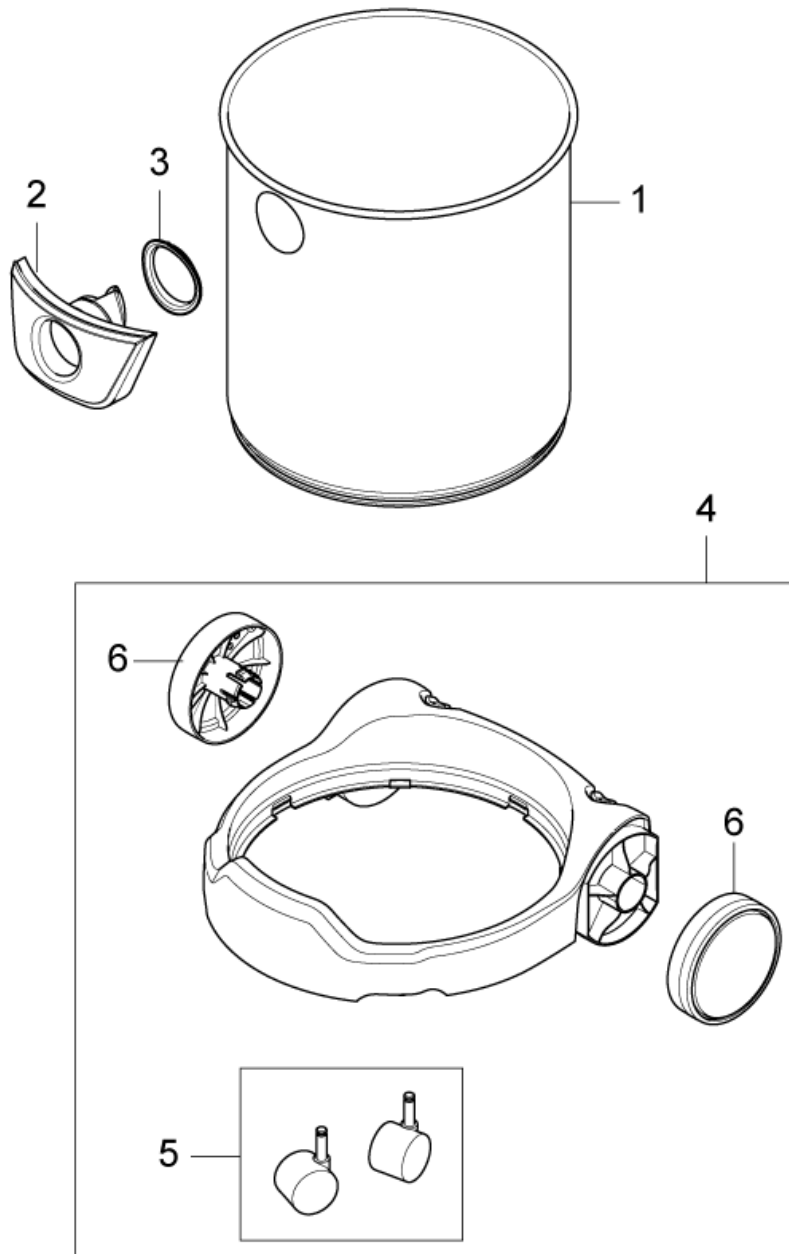

Container 30L INOX

AERO 31

02-09-2014

StyMiste ID
AERO3108

7

Container 30L INOX

AERO 31

02-09-2014

StyMiste ID
AERO3108

8

Pos	Vare nr.	Ant	Beskrivelse
01	107409176	1	CONTAINER 30L INOX
02	107409169	1	INLET FITTING
03	107409173	1	Pakning, indgangsstuds
04	107409174	1	TROLLEY CPL.
05	140 6422 500	1	Hjul, front (2 stk.)
06	107409170	2	WHEEL D130