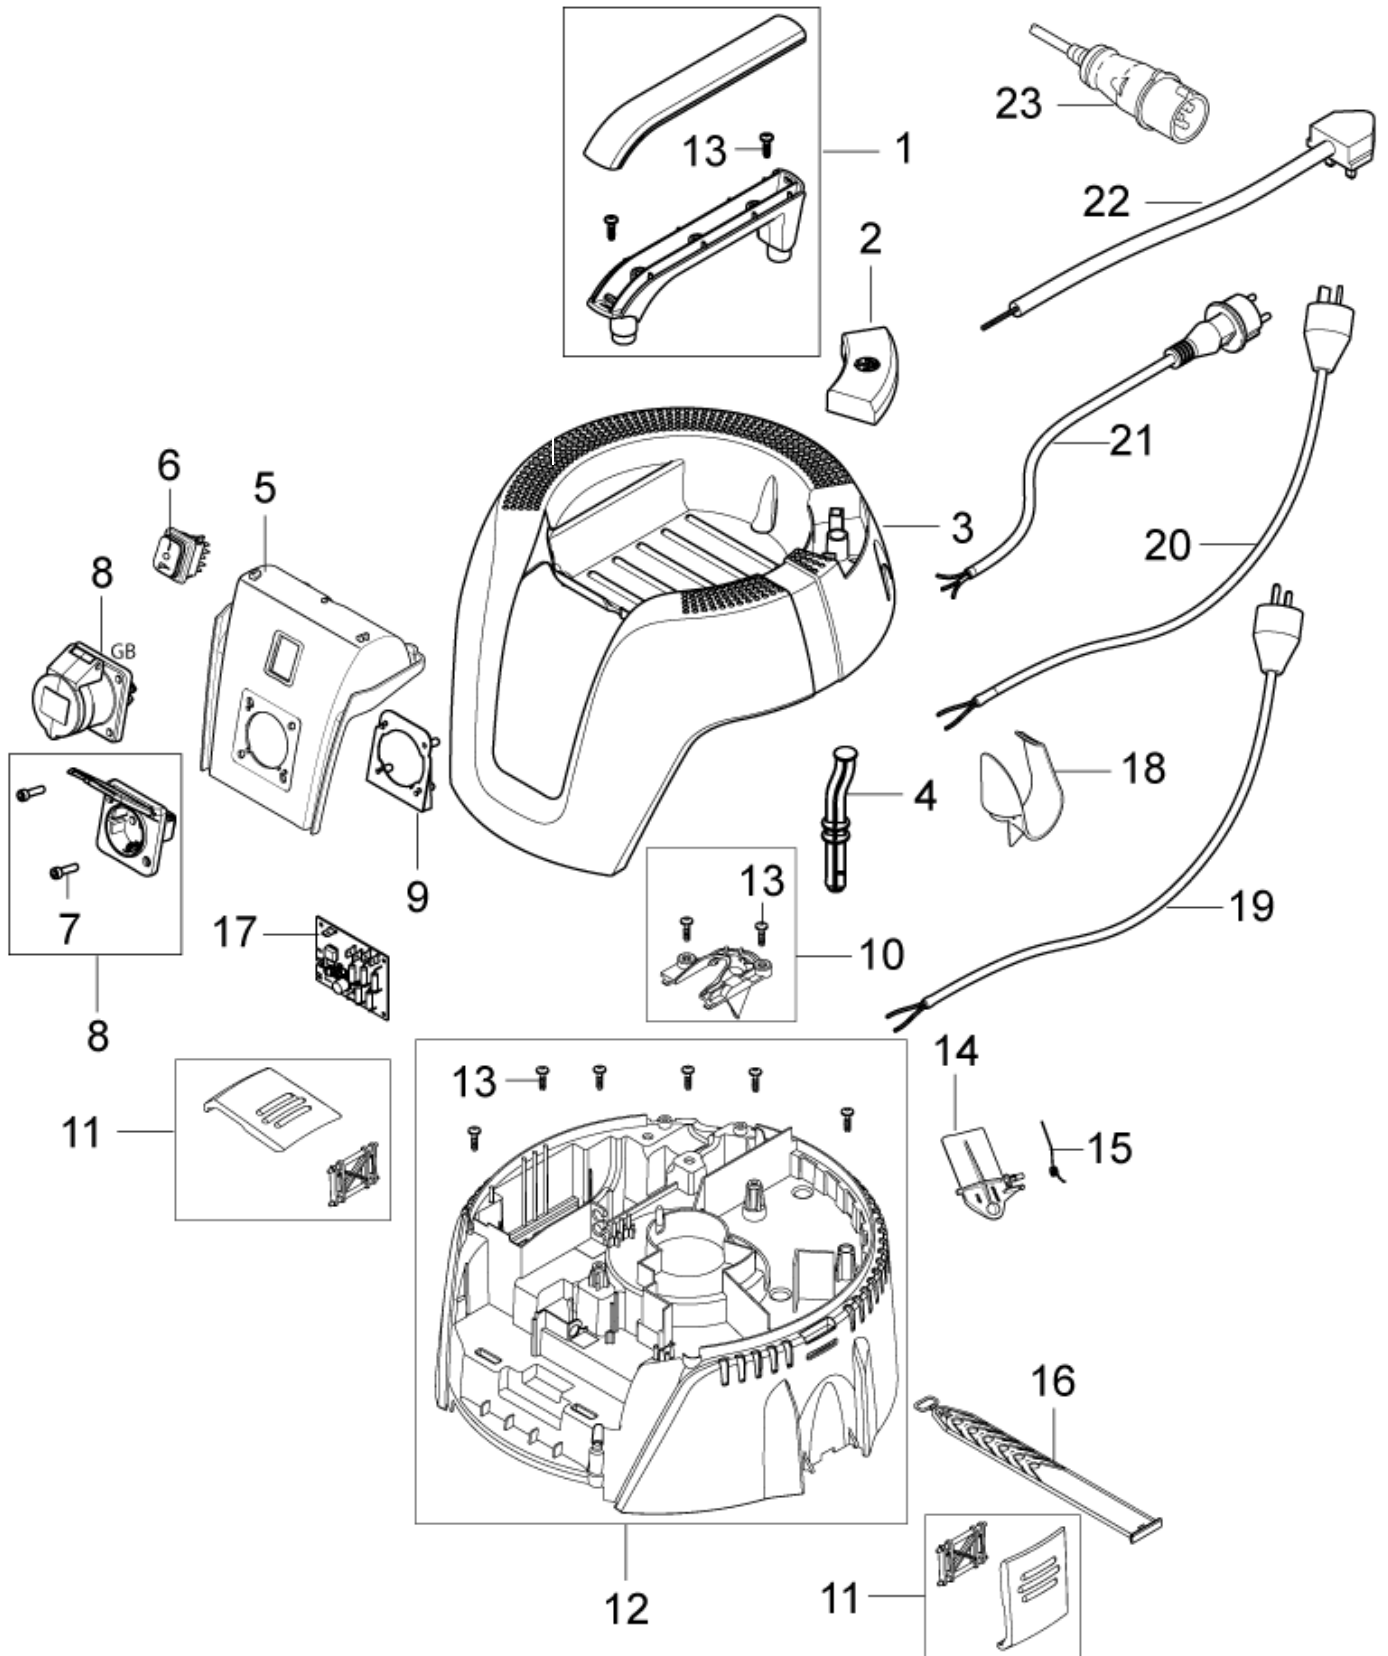

# Hood 31-21 PC

AERO 31

02-09-2014

StyMiste ID  
AERO3104

4

Pos	Vare nr.	Ant	Beskrivelse	
01	107409137	1	HANDLE	
02	107409138	1	PC BUTTON	
03	107409145	1	AERO HEAD COVER 26-2L	
04	107409141	1	PC ROD	
05	107409191	1	INTERFACE SWITCH AND OUTLET ALTO BLUE	
06	107409135	1	Kontakt 1-0-værktøj	
07	302003705	2	SCREW EJOT DELTA PT35X18WN5451	
08	107400059	1	SOCKET 16A/250V CH	
08	302004034	1	Stikdåse 16A/250V Eu	
08	302004338	1	SOCKET 15A/125V US/CSA	
09	302002052	1	PLUG SOCKET PLATE	
10	107409125	1	CABLE OUTLET	
11	107409130	1	Låsebeslag	
12	107409149	1	CLAMPING PLATE	
13	302003704	9	SCREW EJOT DELTA PT50X18WN5451	
14	107409129	1	PC FLAP - KIT	
15	909100083	1	Fjeder	
16	107409131	1	Strop, gummi	
17	107409188	1	PCBA CHAMELEON 21 EA 230V	
19	61130	1	Power Cord H05VV-F3G1,5X5,0	EU
20	107409178	1	POWER CORD US	US 120V 60Hz
21	61132	1	POWERCORD H05VV-F 3G1.0X5.7 SN	CH
22	61129	1	POWER CORD H05VV-F3G1.5X5	GB, 230V