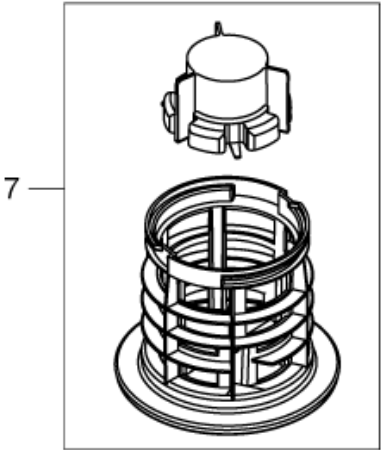

Motor and filter

AERO 31

02-09-2014

StyMiste ID
AERO3106

5

Motor and filter

AERO 31

02-09-2014

StyMiste ID
AERO3106

6

Pos	Vare nr.	Ant	Beskrivelse
01	107409159	1	DEFLECTOR SHIELD
02	107409160	1	Motor 230V
02	107409162	1	MOTOR 120V
03	107409163	1	Pakning, motor, øvre
04	107409164	1	Pakning, motor, nedre
05	107409165	1	Pakning, filter
06	302000490	1	Filterelement PET-fleece M-klasse
07	107402646	1	Filter Support Cage ATTIX Pp
08	302003704	5	SCREW EJOT DELTA PT50X18WN5451
09	107409166	1	BASEPLATE WITH OUTLET
10	107409167	1	OUTLET