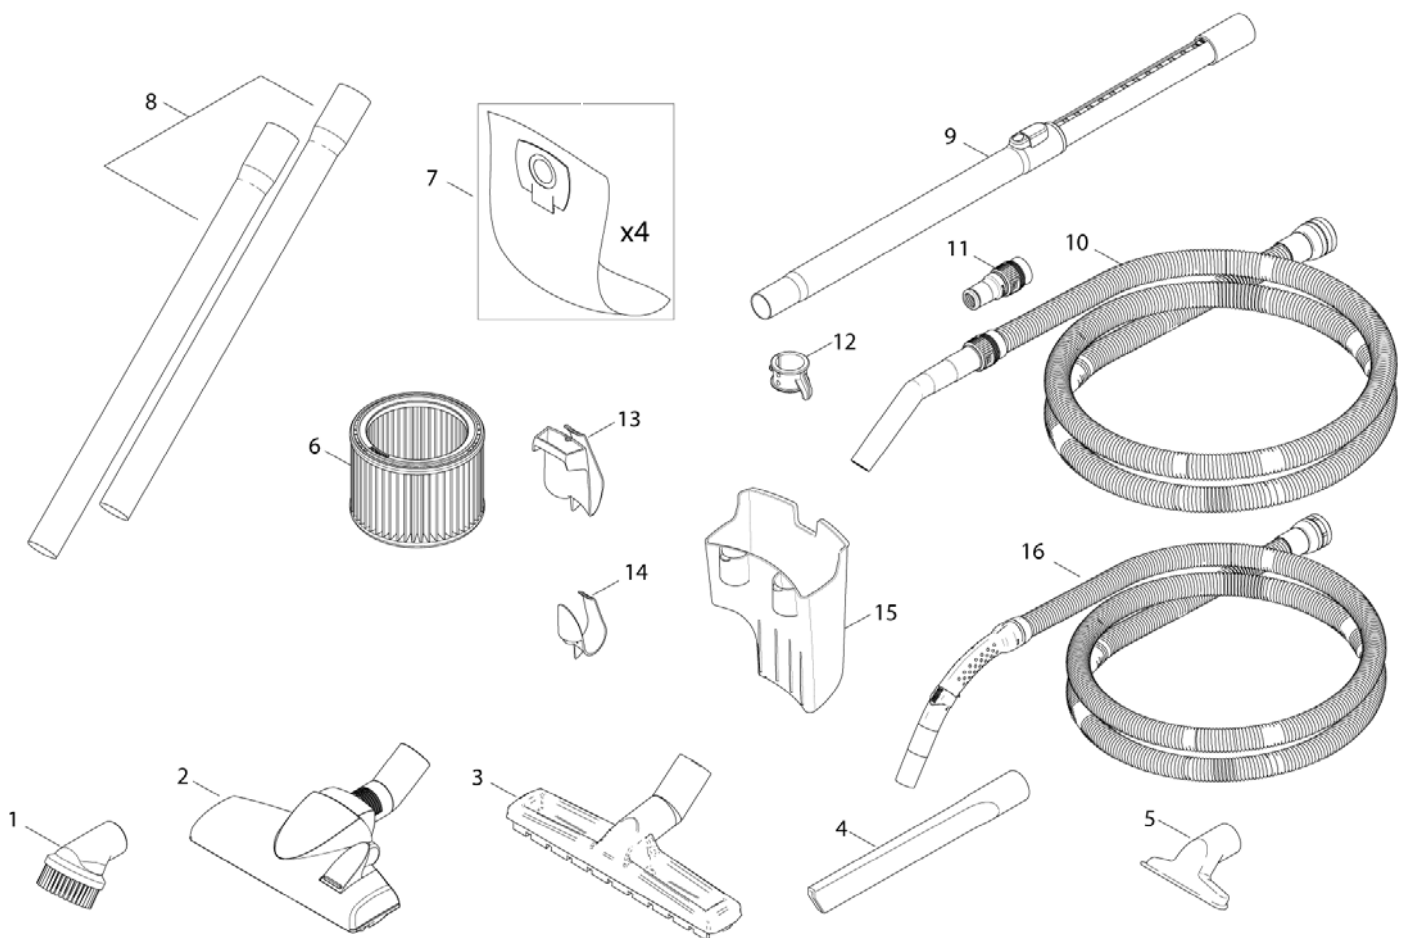

Tilbehør

AERO 31

02-09-2014

StyMiste ID
AERO2112

9

Tilbehør

AERO 31

02-09-2014

StyMiste ID
AERO2112

10

Pos	Vare nr.	Ant	Beskrivelse
00	107412600	1	BOX AERO 26 X10
00	107412601	1	BOX AERO 21 10X
00	107412602	1	BOX AERO 31 10X
01	302002509	1	Rundbørste plast Ø36
02	302002365	1	Kombimundstykke 260 mm Ø36
03	107402706	1	Gulvmundstykke 300 mm Ø36 wet/dry
03	107407310	1	Gulvmundstykke m. gummilæber Ø32
03	107407311	1	Gulvmundstykke m. børster Ø32
04	29541	1	Fugemundstykke 200 mm Ø36
05	14295	1	Polstermundstykke plast 115 mm Ø36
06	302000490	1	Filterelement PET-fleece M-klasse
07	302002404	1	Filterposer fleece (4) + vådfilter (1)
08	107400032	1	Forlængerrør alu 500 mm 2 stk. Ø36
08	302000529	1	Forlængerrør krom 500 mm 2 stk. Ø36
08	40696	1	Forlængerrør plast 500 mm 2 stk. Ø36
09	107402654	1	Teleskoprør krom-belagt 580-930 mm
09	107402705	1	Teleskoprør plast
10	107409976	1	Sugeslange 3,5 m Ø32
11	107409977	1	Adapter til værktøj m. regul. Ø27/35/38
12	107409978	1	Parkeringsclips Ø32
12	107409979	1	Parkeringsclips Ø36
13	107409981	1	HOSE/CABLE HOOK. AERO 21
15	107409980	1	Tilbehørsboks til AERO 26/31
16	107405599	1	Sugeslange komplet 2,5 m Ø32
16	107405600	1	Sugeslange komplet 1,9 m Ø32
16	107406115	1	Sugeslange 3,5 m Ø32