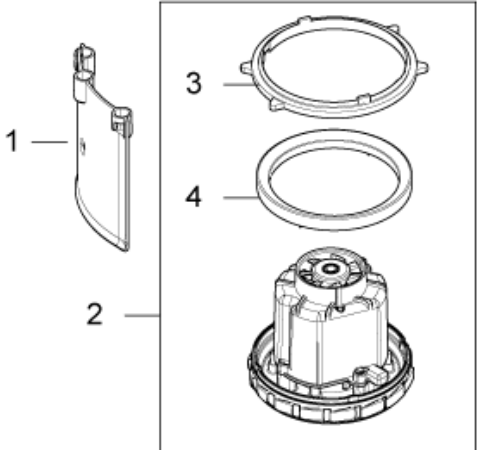

Motor and filter

AERO 31

02-09-2014

StyMiste ID
AERO3106

5

Motor and filter

AERO 31

02-09-2014

StyMiste ID
AERO3106

6

Pos	Vare nr.	Ant	Beskrivelse
01	107409159	1	DEFLECTOR SHIELD
02	107409160	1	Motor 230V
02	107409162	1	MOTOR 120V
03	107409163	1	Pakning, motor, øvre
04	107409164	1	Pakning, motor, nedre
05	107409165	1	Pakning, filter
06	302000490	1	Filterelement PET-fleece M-klasse
07	107402646	1	Filter Support Cage ATTIX Pp
08	302003704	5	SCREW EJOT DELTA PT50X18WN5451
09	107409166	1	BASEPLATE WITH OUTLET
10	107409167	1	OUTLET