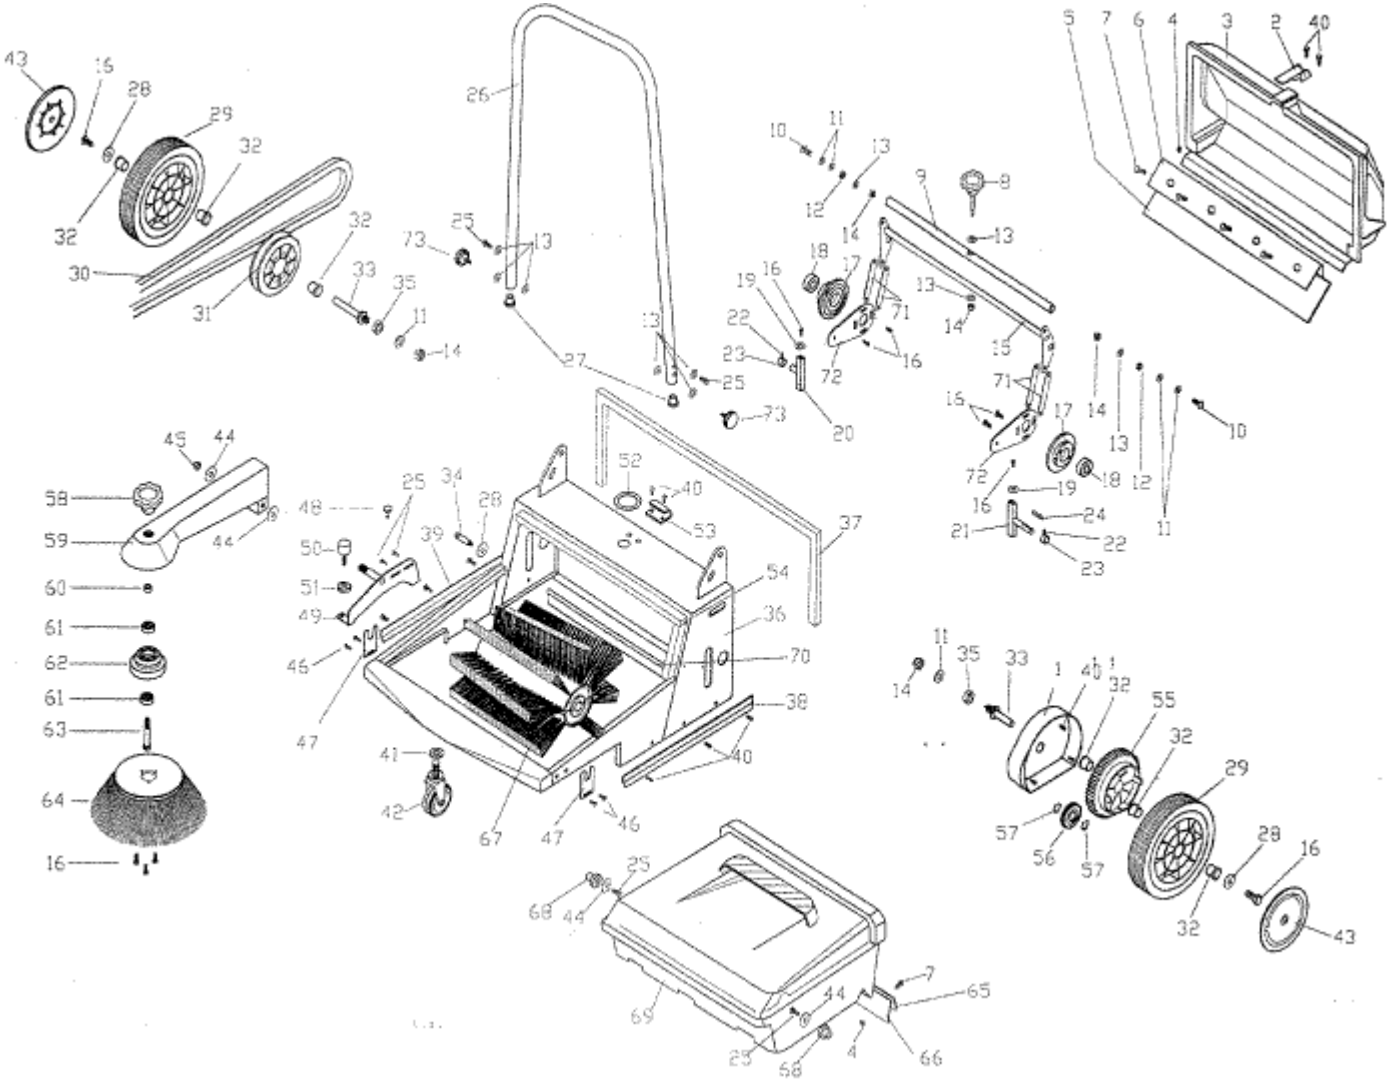

Overview

KC 500 M

14-10-2014

Part List ID
KC500M02

3

Overview

KC 500 M

14-10-2014

Part List ID
KC500M02

4

Pos	Part no.	Qty	Description
1	7114501	1	SIDE CASING
2	7114463	1	LEVER LOCK
3	7114747	1	ANTRACITE REAR HOPPER (BL UE)
4	2759	8	NUT
5	7114296	1	BACK HOPPER'S RUBBER
6	7114372	1	BACK HOPPER RUBBER STOP
8	7114427	1	MAIN BROOM KNOB ADJUST
9	7114356	1	ROCKER PIPE
10	7114124	2	SCREW 8X35
11	7114138	6	WASHER 8X24
12	7114126	2	NUT M8
13	7114113	10	WASHER 8 X 17
15	7114539	1	ROCKER
16	7114110	11	SCREW 6X10
17	7114438	2	BEARING SUPPORT
18	7114482	2	BEARINGS 6202 2RS
19	7114115	2	WASHER 6X18
20	7114374	1	BRUSH SHAFT
21	7114406	1	BRUSH DRIVING SHAFT
22	7114170	2	DOWEL 6x6
23	7115340	2	SPACER, BRUSH SHAFT
24	7114169	1	KEY 5X5X15
25	7114131	6	SCREW 8X16
26	7114628	1	HANDLE BLACK
27	7114253	2	RUBBER
28	7114116	3	WASHER
29	7114961	2	WHEEL D250
30	7114538	1	BELT ES 45 KC500M
31	7114544	1	PULLEY ES 45
32	7114257	6	BUSHING.Ø20 X15
33	7114468	2	MANUALS WHEEL PIVOT
34	7114243	1	PIVOT
35	7114220	2	NUT M18
36	7114825	1	FRAME RAL 7001
37	7114375	1	REAR MOUSSE KIT
38	7114521	1	RIGHT SIDE FLAP
39	7114520	1	LEFT SIDE FLAP
40	7114119	13	SELF TAPPING SCREW 3.5 X 9.5
41	7114137	1	WASHER 12X24
42	7114529	1	CASTER WHEEL
43	7114278	2	BLACK WHEEL'S COVER Ø 250
44	7114136	4	WASHER 10X21
45	7114161	1	NUT M10