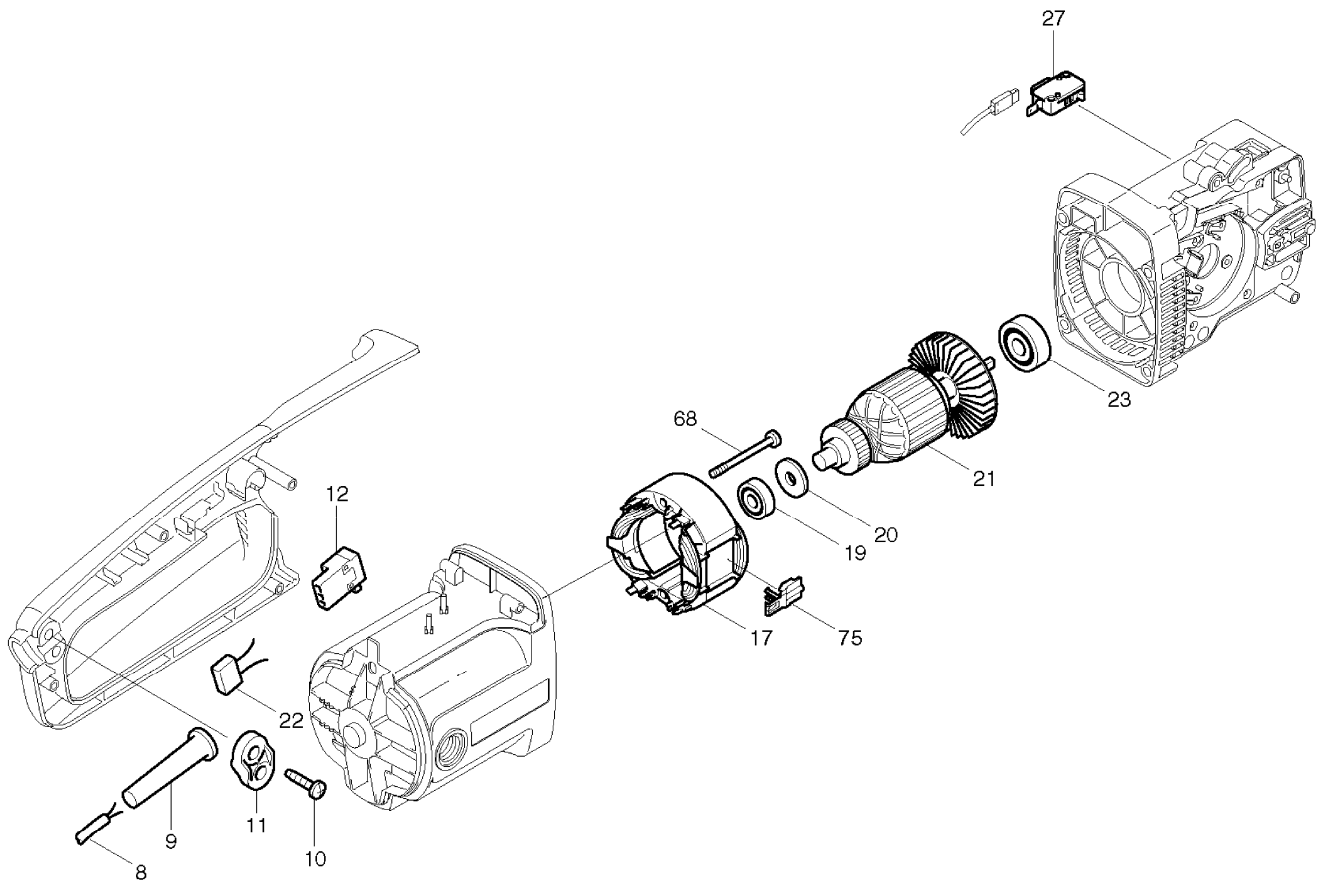

EKSPLOSIONSTEGNING

MODEL UC3501A