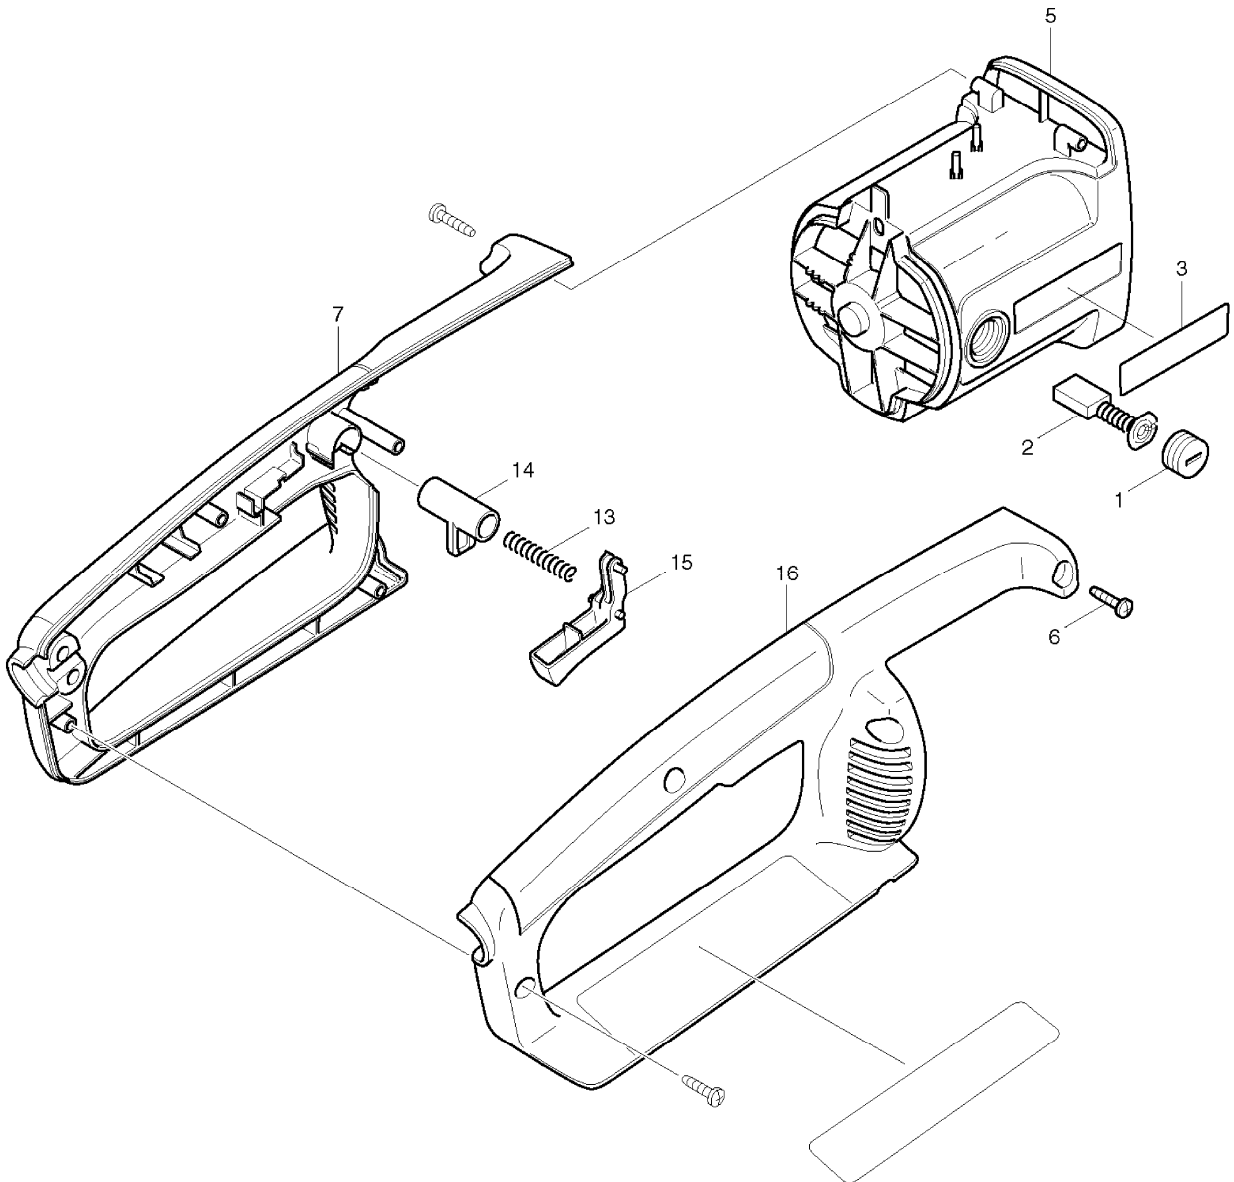

STYKLISTE

Side 2

MODEL UC3501A

Pos.	Art.nr.	Betegnelse	Stk.	Note
060	930106070	SKIVE (UC40/4530A)+259033-4	1	
061	965527070	TÆTNING	1	
062	225242010	KABEL (UC3000A, ...)	1	
063	225282011	AFDÆKNINGSPLADE	1	
064	225213100	KÆDEHJULSBESK.###(225213102)	1	
065	923208004	6KANT-MØTRIK M8 M. BUND	1	
066	915835100	SKRUE 3,5x9,5	4	
067	528092652	KÆDESAVSKÆDE###(958092652)	1	
068	913550555	SKRUE 5x55 UC3000A...	2	
069	930304030	KLEMMESKIVE (UC3000A,..)	1	
070	001213042	MØTRIK MED TAP (KÆDESTRAMMER)	1	
071	901505354	SKRUE M5x35 UC3000A,.	1	
072	900208304	SEKSKANTSKRUE M8x30 (UC40/4530	1	
073	225189010	SKIVE (UC3000A)	1	
075	970801860	KLAMMER	1	

EKSPLOSIONSTEGNING

Side 1

MODEL UC3501A