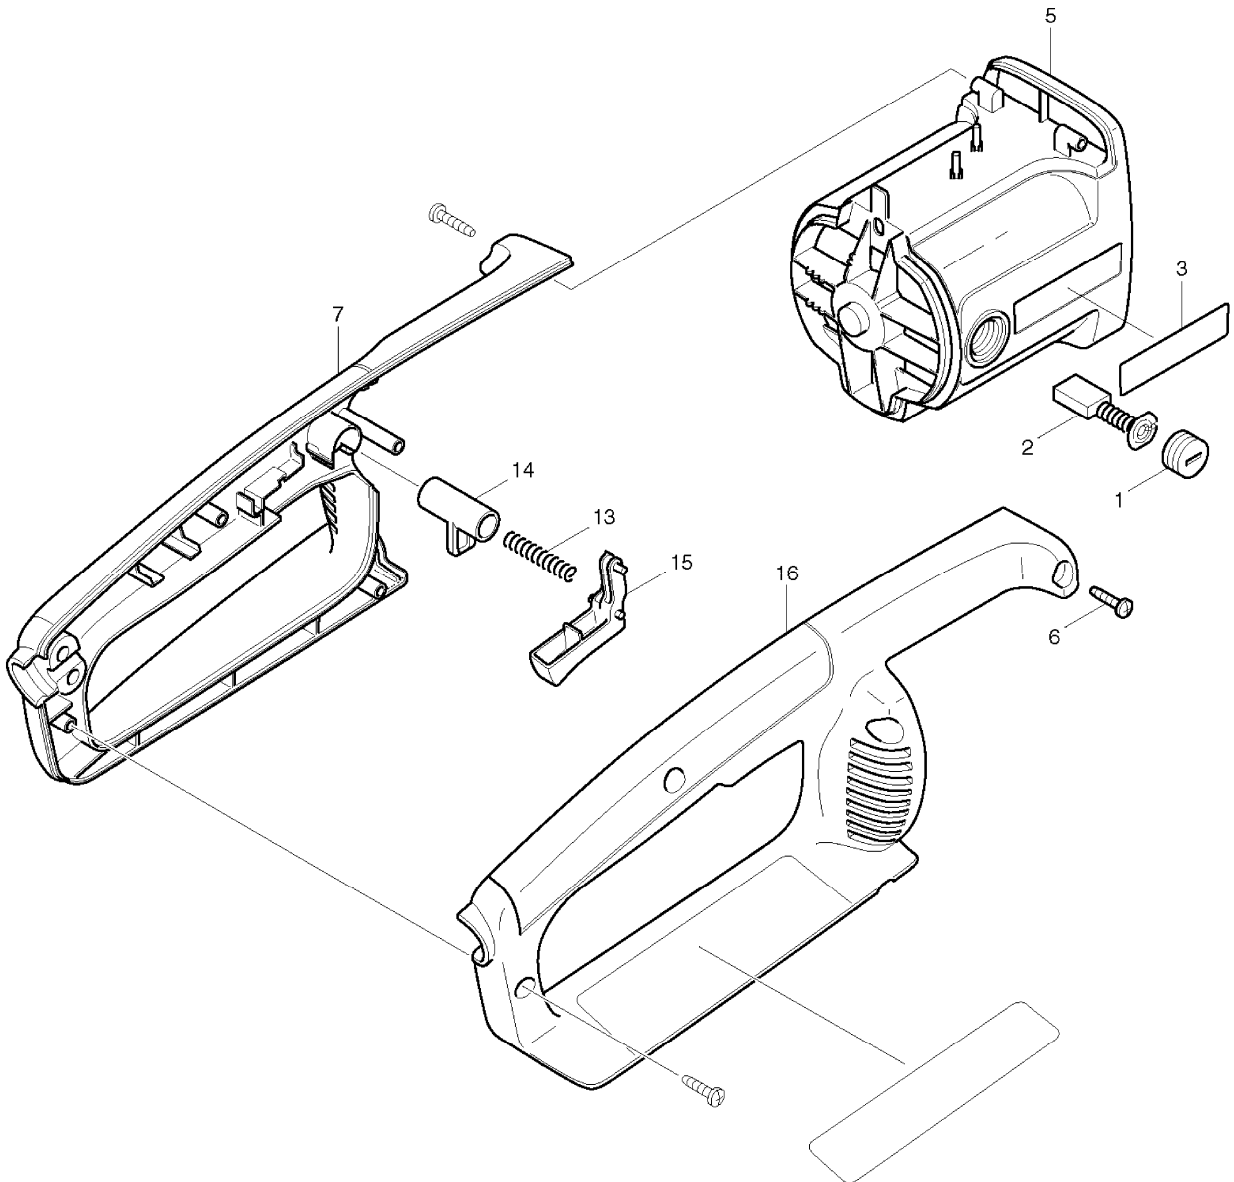

STYKLISTE

Side 2

MODEL UC4001A

Pos.	Art.nr.	Betegnelse	Stk.	Note
060	930106070	SKIVE (UC40/4530A)+259033-4	1	
061	965527070	TÆTNING	1	
062	225242010	KABEL (UC3000A, ...)	1	
063	225282011	AFDÆKNINGSPLADE	1	
064	225213100	KÆDEHJULSBESK.###(225213102)	1	
065	923208004	6KANT-MØTRIK M8 M. BUND	1	
066	915835100	SKRUE 3,5x9,5	4	
067	528092656	KÆDESAVSKÆDE###(958092656)	1	
068	913550555	SKRUE 5x55 UC3000A...	2	
069	930304030	KLEMMESKIVE (UC3000A,..)	1	
070	001213042	MØTRIK MED TAP (KÆDESTRAMMER)	1	
071	901505354	SKRUE M5x35 UC3000A,.	1	
072	900208304	SEKSKANTSKRUE M8x30 (UC40/4530	1	
073	225189010	SKIVE (UC3000A)	1	
075	970801860	KLAMMER	1	

EKSPLOSIONSTEGNING

Side 1

MODEL UC4001A