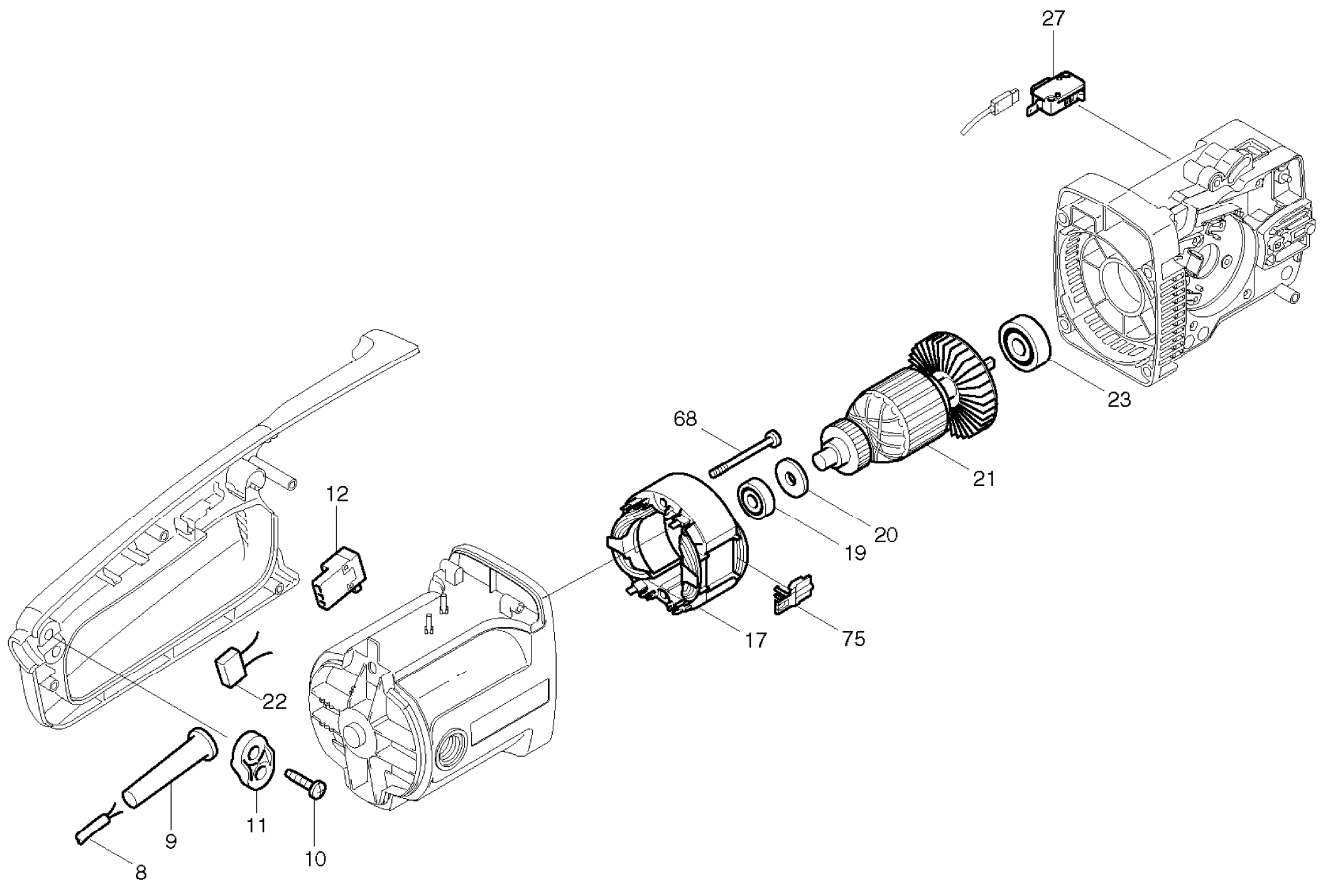

EKSPLOSIONSTEGNING

MODEL UC4001A