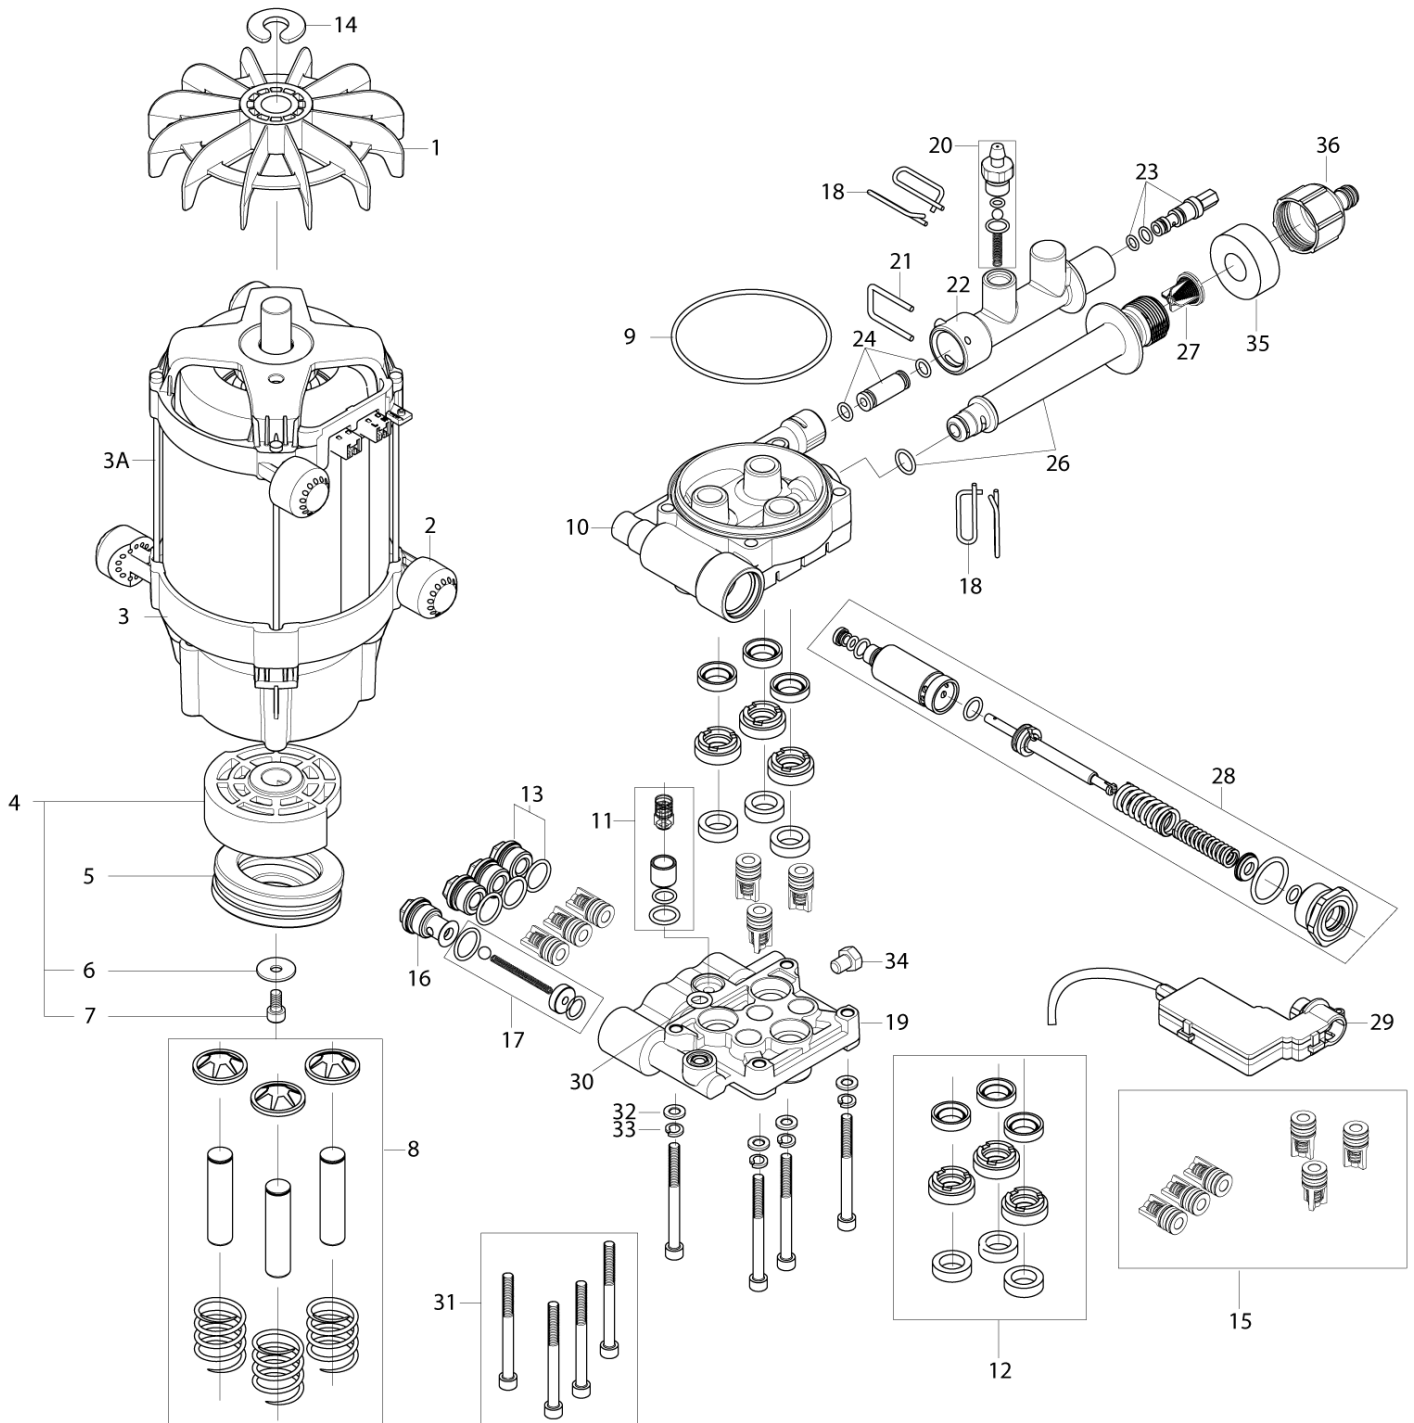

Motor pump unit 2008 2-15, 2-21, 2-24

POSEIDON 2

13-02-2015

StyMiste ID
POSEIDON205

6

Motor pump unit 2008 2-15, 2-21, 2-24

POSEIDON 2

13-02-2015

StyMiste ID
POSEIDON205

7

Pos	Vare nr.	Ant	Beskrivelse
0	5218602	1	Pumpe Oil Hv68 1*1L
1	127500040	1	Ventilatorvinge
2	128332334	3	RACK FOR MOTOR
3	127500000	1	Motor 230-240V 50Hz 2.9Kw
3	127500011	1	Motor 230-240V 50HZ
4	127500001	1	Skråskive, 230-240V 2,9Kw
4	127500012	1	Skråskive-Sæt, 3,3 Kw
5	127500002	1	Leje
6	127130066	1	WASHER D22XD6.4X1.5
7	3913	1	Skrue M6X12
8	127500003	1	Rep. sæt stempler (3 stk.)
9	128500289	1	O-RING 85X2.62 NR70
10	127500004	1	Cylinderhus
11	128342004	1	Kontraventil-Sæt
12	127500037	1	Pakningssæt
13	127500015	1	Prop M18X1.5 Med O-Ring
14	127500051	1	LOCK RING
15	127500036	1	Inlet/Outlet Valve System 6Pcs
16	127500005	1	Easy Start Prop
17	127500014	1	Rep. Sæt For Easy Start
18	126528532	4	LOCK BRACKET
19	127500006	1	Cylinder Hoved
20	6528615	1	Slangestuds Kompl.
21	127500021	1	Låsebøjle, stor
22	127500022	1	Afgangsstuds
23	126528656	1	Injector Bordeaux
24	127500007	1	Reduktion Med O-Ring
26	127500008	1	Vandtilgang
27	6528574	1	Filter
28	127500052	1	S/S Ventil, Kompl.
29	127500010	1	Micro Switch Box System
30	127500073	1	O-ring
31	127500071	1	SCREW M6X70 DIN 912 4PCS
32	127500029	4	WASHER
33	127130063	4	SPRING WASHER M6 DIN 127B
34	127500072	1	SCREW M8
35	126486792	1	Pakning, Tilgang & Afgang
36	1402809	1	Lynkoblingsstuds