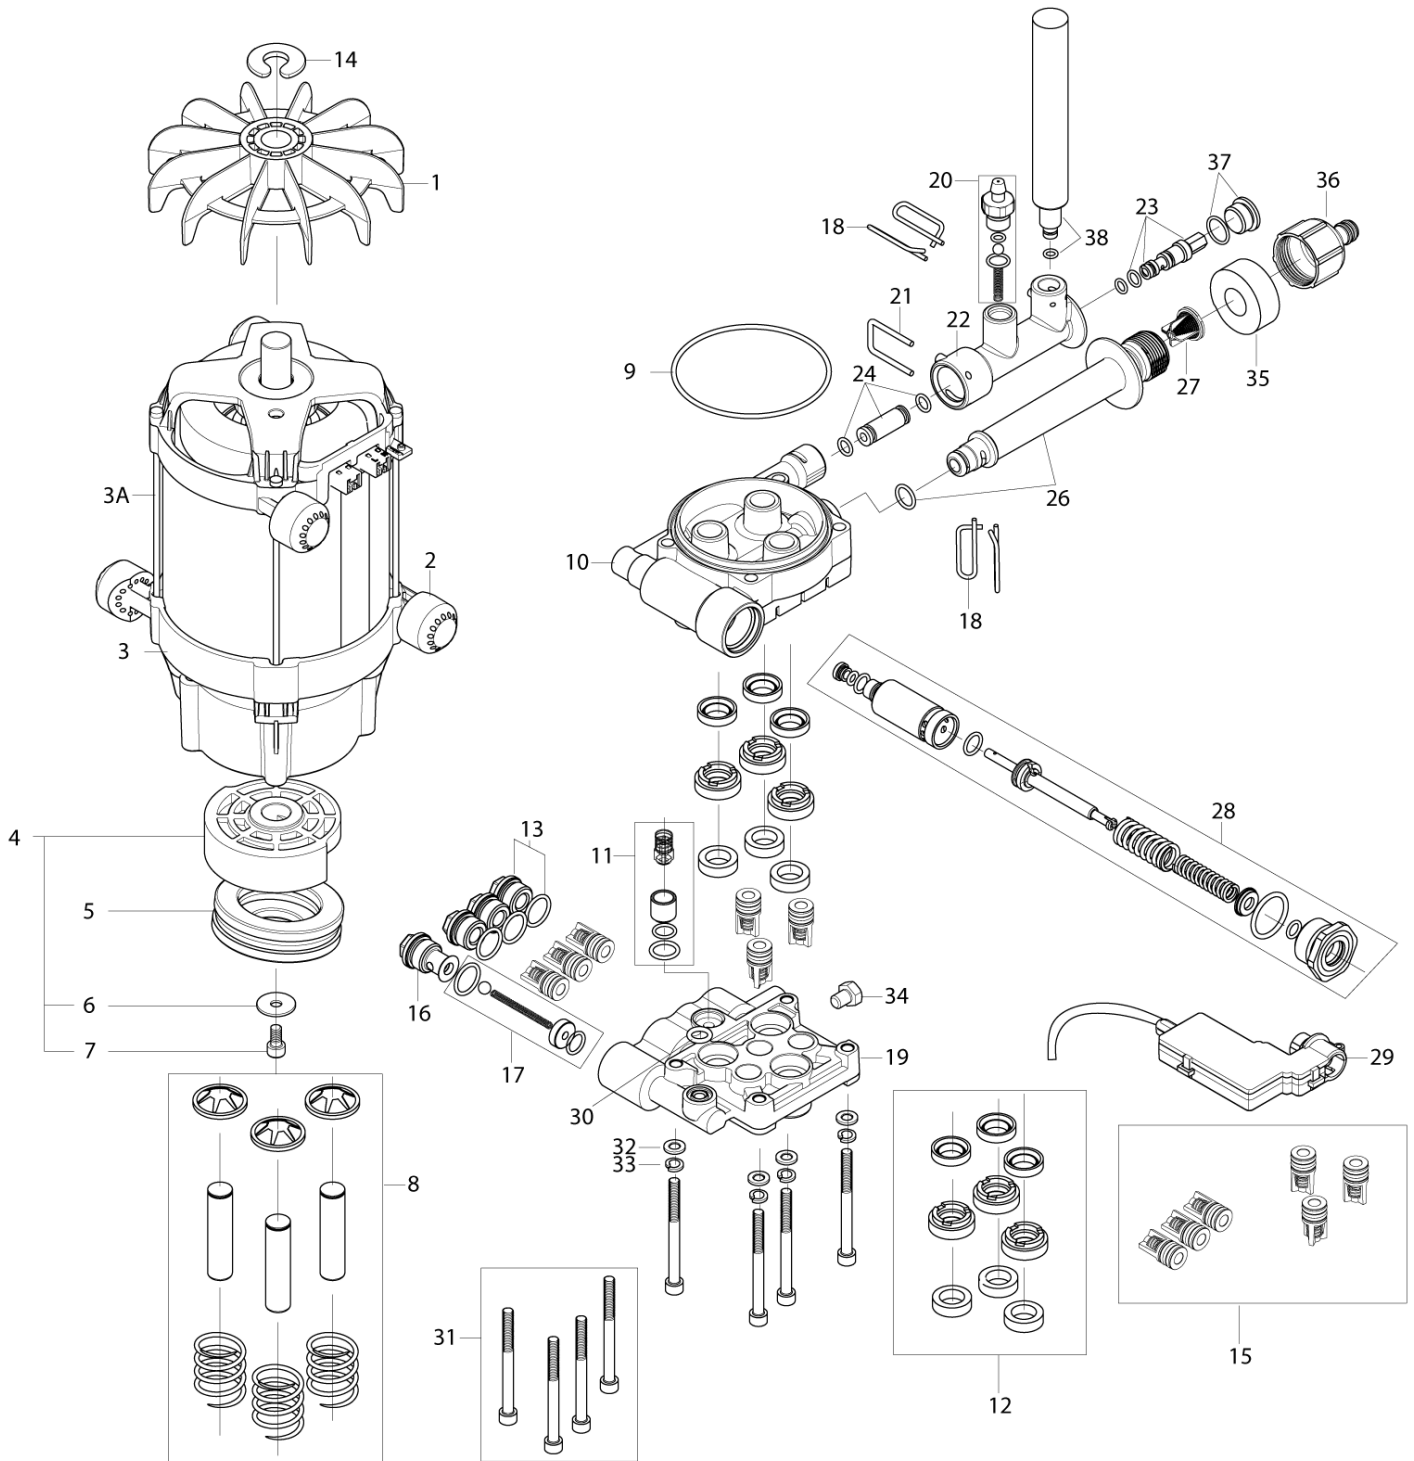

Motor pump unit XT 2008 2-15, 2-21, 2-24

POSEIDON 2

13-02-2015

StyMiste ID
POSEIDON207

8

Motor pump unit XT 2008 2-15, 2-21, 2-24

POSEIDON 2

13-02-2015

StyMiste ID
POSEIDON207

9

Pos	Vare nr.	Ant	Beskrivelse
0	5218602	1	Pumpe Oil Hv68 1*1L
1	127500040	1	Ventilatorvinge
2	128332334	3	RACK FOR MOTOR
3	127500000	1	Motor 230-240V 50Hz 2.9Kw
3	127500011	1	Motor 230-240V 50HZ
4	127500001	1	Skråskive, 230-240V 2,9Kw
4	127500012	1	Skråskive-Sæt, 3,3 Kw
5	127500002	1	Leje
6	127130066	1	WASHER D22XD6.4X1.5
7	3913	1	Skrue M6X12
8	127500003	1	Rep. sæt stempler (3 stk.)
9	128500289	1	O-RING 85X2.62 NR70
10	127500004	1	Cylinderhus
11	128342004	1	Kontraventil-Sæt
12	127500037	1	Pakningssæt
13	127500015	3	Prop M18X1.5 Med O-Ring
14	127500051	1	LOCK RING
15	127500036	1	Inlet/Outlet Valve System 6Pcs
16	127500005	1	Easy Start Prop
17	127500014	1	Rep. Sæt For Easy Start
18	126528532	4	LOCK BRACKET
19	127500006	1	Cylinder Hoved
20	127500017	1	Mellemstykke
21	127500021	1	Låsebøjle, stor
22	127500023	1	OUTLET X-TRA
23	126528656	1	Injector Bordeaux
24	127500007	1	Reduktion Med O-Ring
26	127500008	1	Vandtilgang
27	6528574	1	Filter
28	127500052	1	S/S Ventil, Kompl.
29	127500010	1	Micro Switch Box System
30	127500073	1	O-ring
31	127500071	4	SCREW M6X70 DIN 912 4PCS
32	127500029	4	WASHER
33	127130063	4	SPRING WASHER M6 DIN 127B
34	127500072	1	SCREW M8
35	126486792	1	Pakning, Tilgang & Afgang
36	1402809	1	Lynkoblingsstuds
37	127500076	1	X-Tra Plug On Outlet
38	127500075	1	Slange
3A	7180924	1	STUD 145 MM