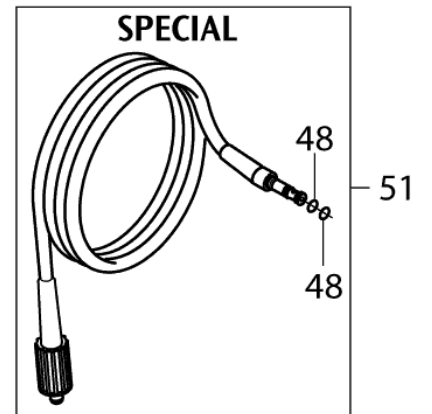

Hose reel

POSEIDON 2

13-02-2015

StyMiste ID
POSEIDON214

15

Hose reel

POSEIDON 2

13-02-2015

StyMiste ID
POSEIDON214

16

Pos	Vare nr.	Ant	Beskrivelse
40	101814782	4	Skrue
41	6528569	1	Håndtag, slangeoprul
42	6528571	1	Adapter
43	6528570	2	Slangerulle
44	6127006	1	Connector
45	3002144	1	O-ring 14,3X2,4 Nitril
46	6526487	2	Låsebøjle RF
47	127500075	1	Slange
48	3004321	2	O-ring
49	3004304	2	O-ring
49	6411221	1	O-ringe (20 stk. i pose)
51	6528612	1	Slange, 15 M Stålarmeret
52	6528613	1	Højtryksslange 15 m enkelt-wire DN6