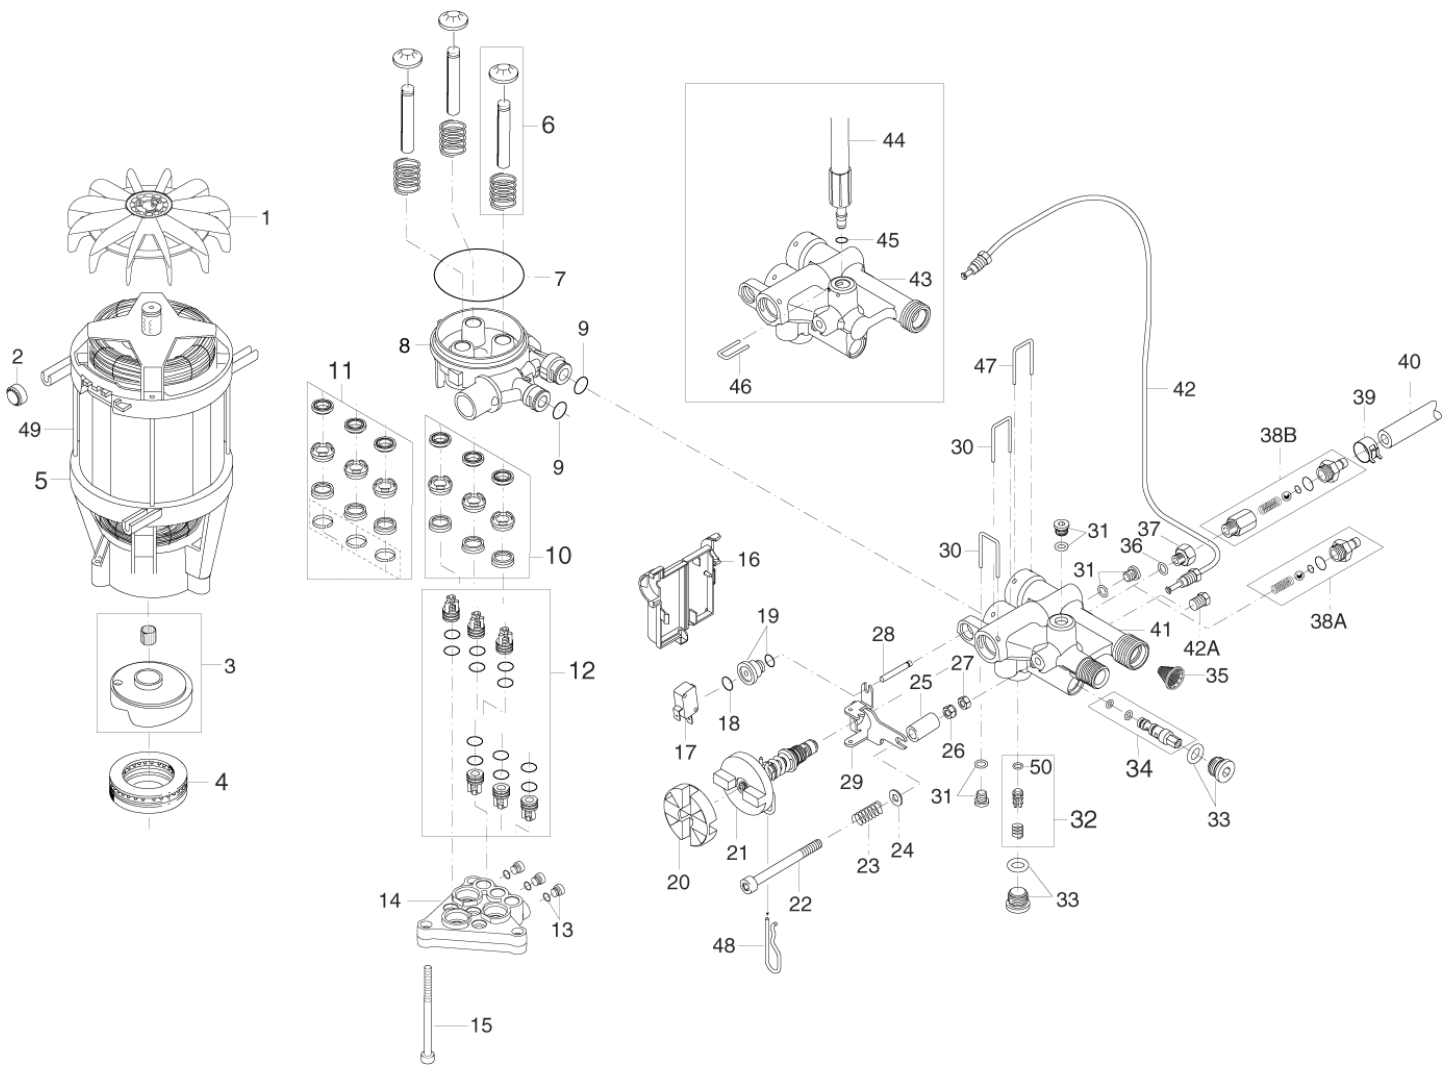

Motor pump unit 2-15, 2-19, 2-21, 2-24, 2-28

POSEIDON 2

13-02-2015

StyMiste ID
POSEIDON203

10

Motor pump unit 2-15, 2-19, 2-21, 2-24, 2-28

POSEIDON 2

13-02-2015

StyMiste ID
POSEIDON203

11

Pos	Vare nr.	Ant	Beskrivelse	
0	5218602	1	Pumpe Oil Hv68 1*1L	
1	6524042	1	Ventilator	
2	128332334	1	RACK FOR MOTOR	
3	6528575	1	WOBBLE DISC JP 50HZ SPARE PART	2-15 (JP), 2-21
3	6528576	1	WOBBLE DISC JP 60HZ	2-15 (JP), 2-19 (US)
3	6528585	1	Skråskive 2,9 kw	2-24, 2-28
4	1119705	1	Reparationskit leje	
5	128500257	1	1.3KW 60HZ MOTOR SP	2-15 (JP), 2-19 (US)
5	6528593	1	Motor 2,9Kw	2-21, 2-24
5	6528594	1	Motor 3,3Kw	2-28
5	6528603	1	MOTOR 100V 50HZ	2-15 (JP)
6	6526016	3	Rep. Sæt Stempel	2-15, 2-19, 2-21, 2-24
6	6528577	3	Trykstempel Keramisk	2-28 - Up to 10th of Aug. 2009
7	3003654	1	O-Ring 80X2 Nitril	
8	127440029	1	Cylinderblock Complete	
9	3001393	2	O-Ring 17,13X2,62 Nitril	
10	6526018	1	Rep. sæt Tætningssystem	2-15, 2-19, 2-21, 2-24
11	6528602	1	Rep.Sæt Tætningssystem	2-28 - Up to 10th of Aug. 2009
12	6526026	1	Rep. sæt ventilsystem	
13	6528586	1	Prop Med O-Ring	
14	6528616	1	Topstykke +0.3	2-28 - Up to 10th of Aug. 2009
15	1814597	3	Skrue M8X70	
16	6528578	1	Microswitch Box	
17	3821991	1	Microswitch	
18	3004082	1	O-ring	
19	6528598	1	Prop M. O-Ring	
20	6528579	1	SLIDING PLATE	
21	126528629	1	Ventilstempel	
21	126528630	1	VALVE PISTON COMPLETE	JP, US
22	1814740	1	Skrue M6X65	
23	2602522	1	Fjeder	
24	1800440	2	Plansskive M6	
25	6528459	1	Avstandsstykke	
26	1805399	1	Låsemøtrik M/Nylonring M6	
27	1800705	1	Møtrik M6	
28	6528423	1	Aktivatorstift	
29	6528581	1	Aktivatorarm	
30	6528458	2	Låsebøjle	
31	6528599	3	PLUG WITH O-RING	
32	128500183	1	Non Return Valve Sp	
33	6528600	1	Prop M. O-Ring	
34	6528587	1	Injektor Kompl. Brun	2-15, 2-19, 2-24, 2-28
34	6528614	1	INJECTOR RED COMPLETE	2-21