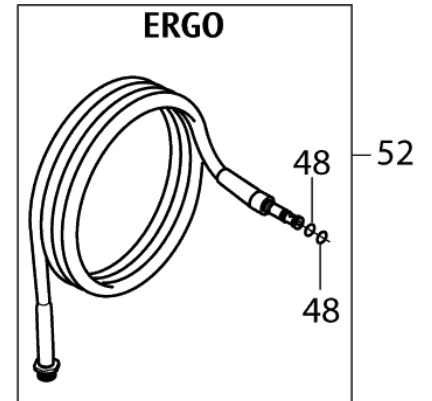

Hose reel

POSEIDON 2

13-02-2015

StyMiste ID
POSEIDON214

15

Hose reel

POSEIDON 2

13-02-2015

StyMiste ID
POSEIDON214

16

Pos	Vare nr.	Ant	Beskrivelse
40	101814782	4	Skrue
41	6528569	1	Håndtag, slangeoprul
42	6528571	1	Adapter
43	6528570	2	Slangerulle
44	6127006	1	Connector
45	3002144	1	O-ring 14,3X2,4 Nitril
46	6526487	2	Låsebøjle RF
47	127500075	1	Slange
48	3004321	2	O-ring
49	3004304	2	O-ring
49	6411221	1	O-ringe (20 stk. i pose)
51	6528612	1	Slange, 15 M Stålarmeret
52	6528613	1	Højtryksslange 15 m enkelt-wire DN6