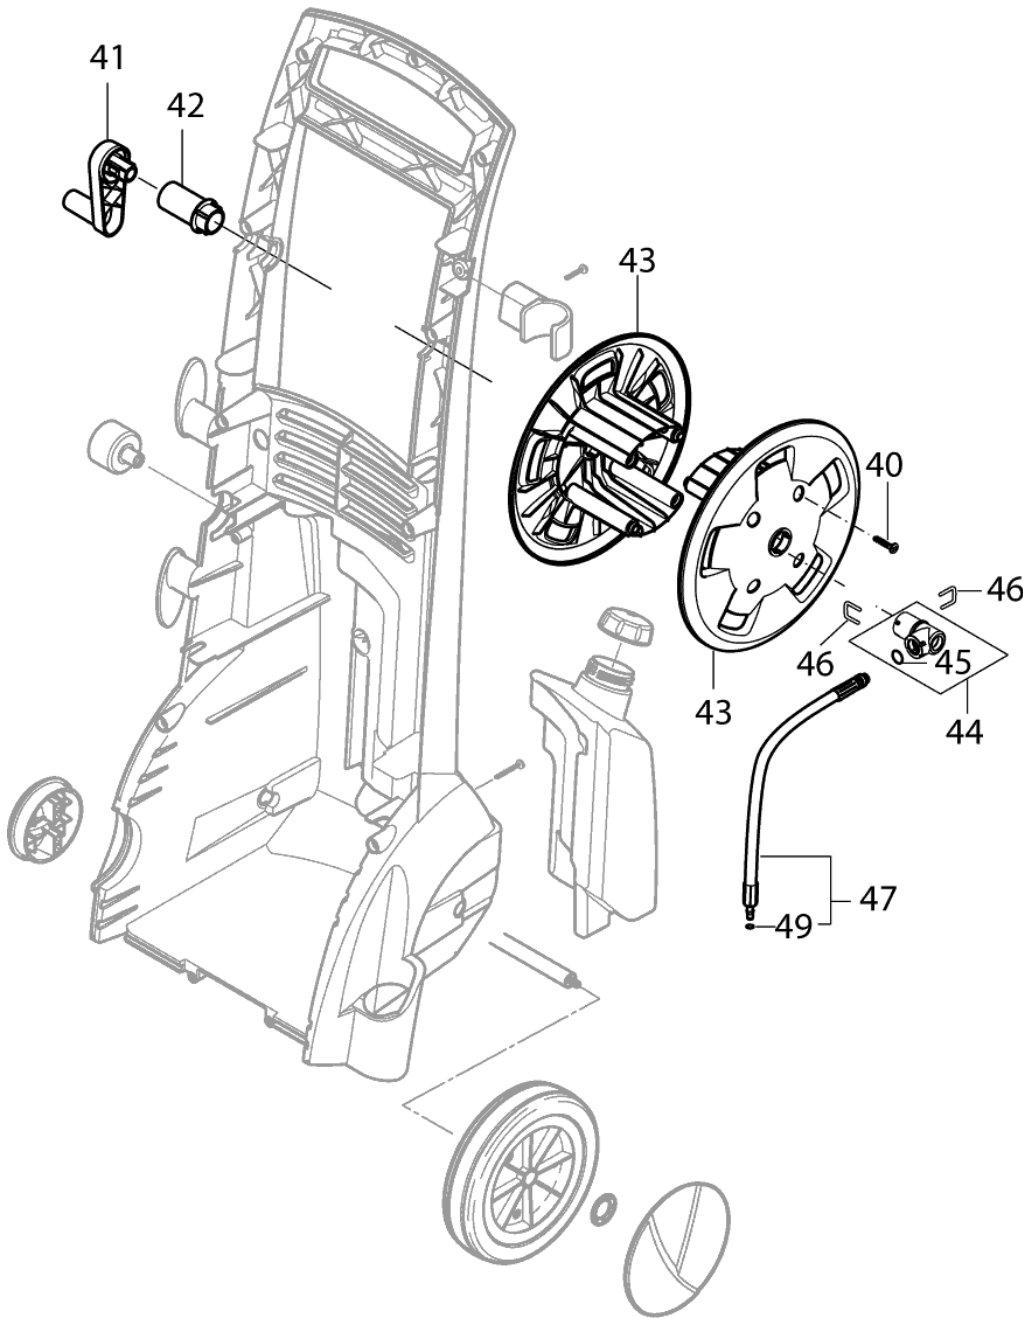

Hose reel

POSEIDON 2

13-02-2015

StyMiste ID
POSEIDON214

15

Hose reel

POSEIDON 2

13-02-2015

StyMiste ID
POSEIDON214

16

Pos	Vare nr.	Ant	Beskrivelse
40	101814782	4	Skrue
41	6528569	1	Håndtag, slangeoprul
42	6528571	1	Adapter
43	6528570	2	Slangerulle
44	6127006	1	Connector
45	3002144	1	O-ring 14,3X2,4 Nitril
46	6526487	2	Låsebøjle RF
47	127500075	1	Slange
48	3004321	2	O-ring
49	3004304	2	O-ring
49	6411221	1	O-ringe (20 stk. i pose)
51	6528612	1	Slange, 15 M Stålarmeret
52	6528613	1	Højtryksslange 15 m enkelt-wire DN6