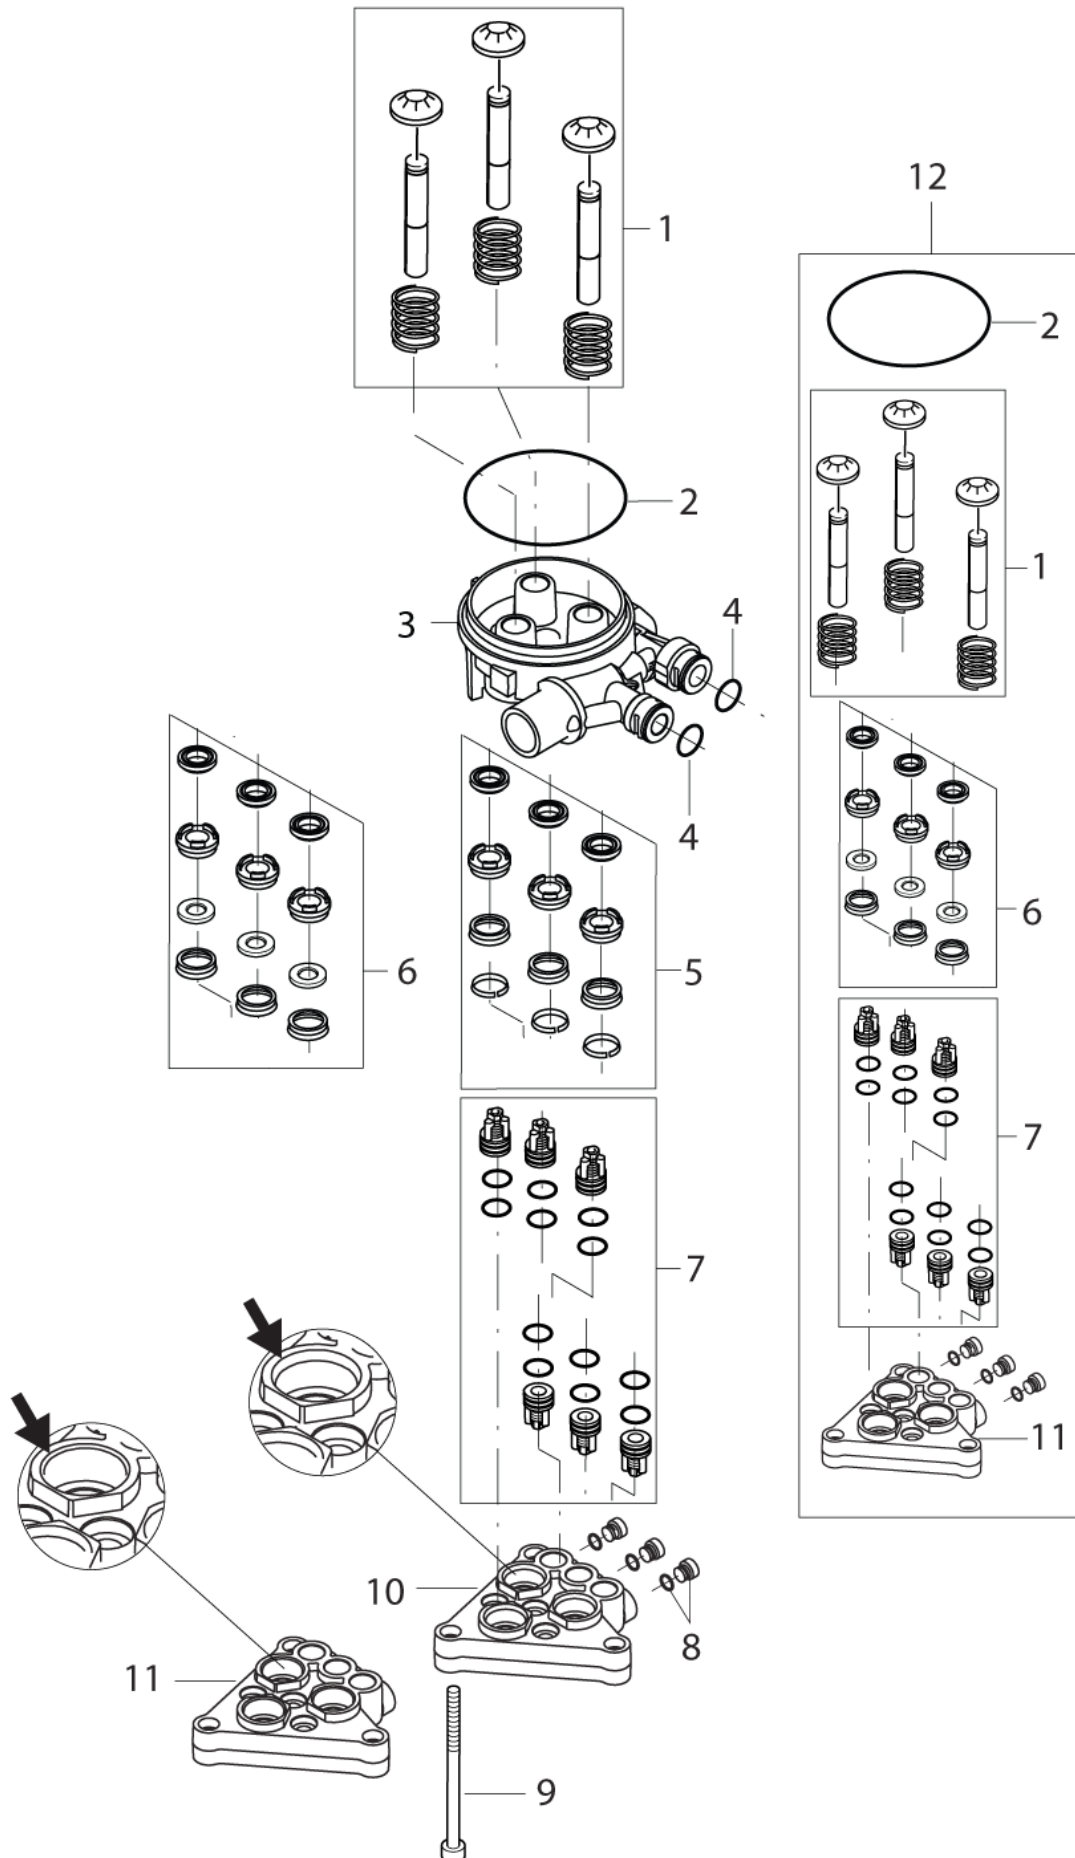

Pump unit 2-28 (ceramic piston) - from serie no

POSEIDON 2

13-02-2015

StyMiste ID
POSEIDON209

13

Pump unit 2-28 (ceramic piston) - from serie n

POSEIDON 2

13-02-2015

Styliste ID
POSEIDON209

14

Pos	Vare nr.	Ant	Beskrivelse	
0	5218602	1	Pumpe Oil Hv68 1*1L	
1	127440042	1	Keramisk Stempel (3 Stk.)	See TSB
2	3003654	1	O-Ring 80X2 Nitril	
3	127440029	1	Cylinderblock Complete	
4	3001393	2	O-Ring 17,13X2,62 Nitril	
5	6528602	1	Rep.Sæt Tætningssystem	2-28 - Up to 10th of Aug. 2009
6	127440040	1	Pakningssæt	2-28 - From 10th of Aug. 2009
7	6526026	1	Rep. sæt v entilsystem	
8	6528586	3	Prop Med O-Ring	
9	1814597	3	Skrue M8X70	
10	6528616	1	Topstykke +0.3	2-28 - Up to 10th of Aug. 2009
11	127440028	1	CYLINDERHEAD	2-28 - From 10th of Aug. 2009
12	127440041	1	Rep.Sæt For Cylinderhoved	See TSB