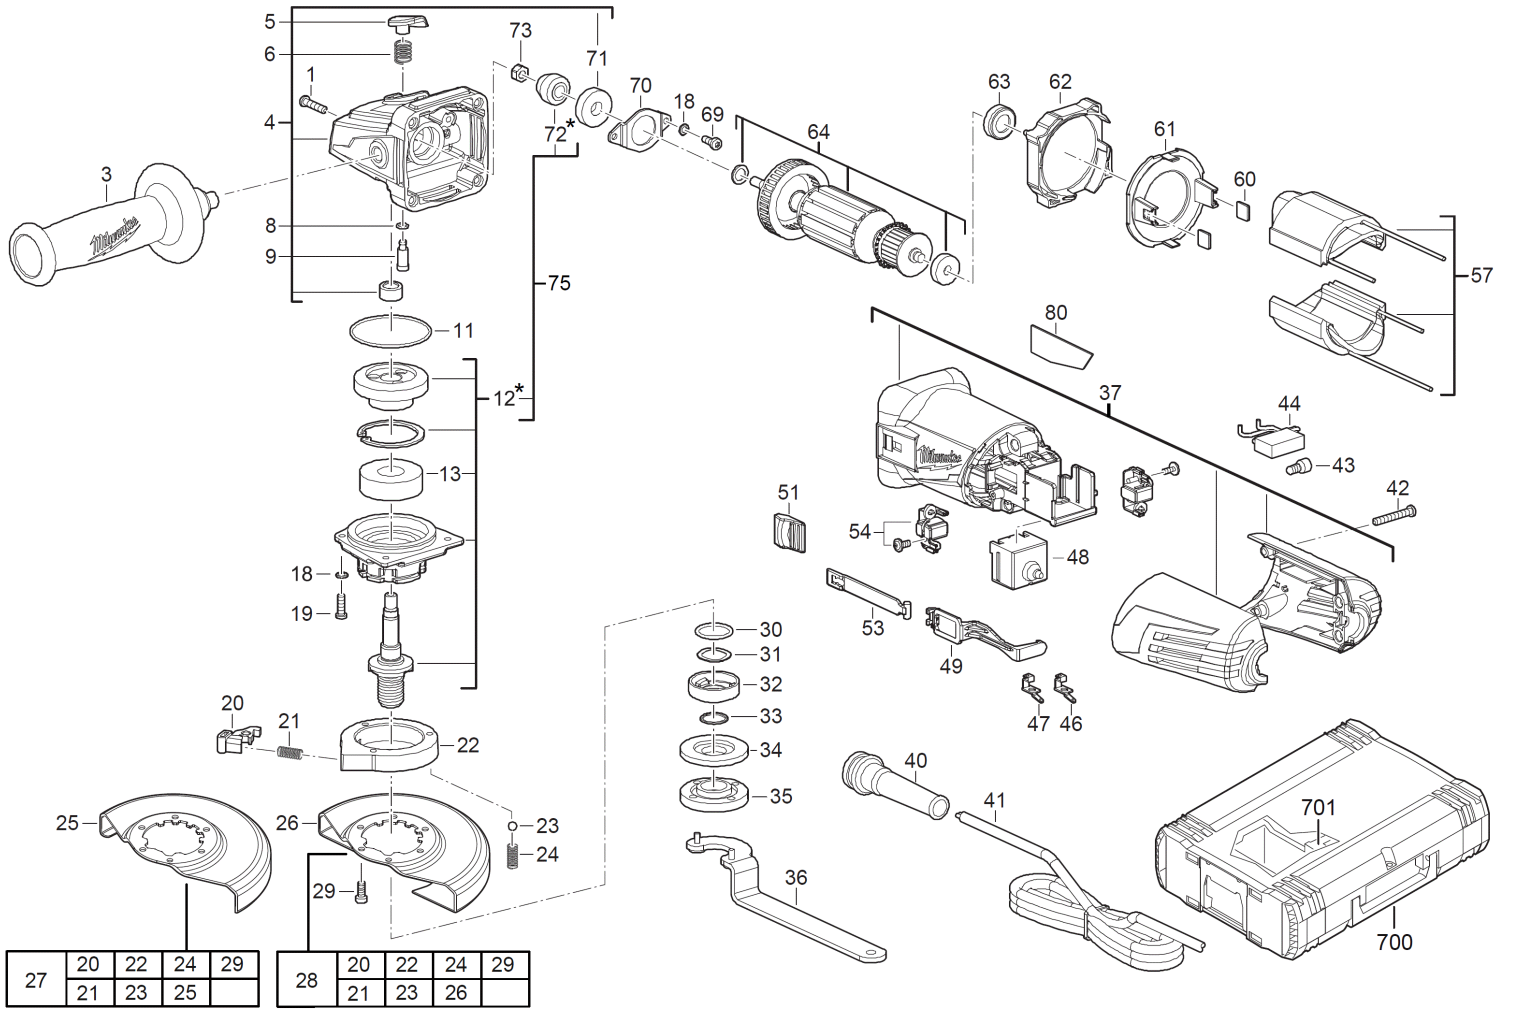

ANGLE GRINDER

4933428077 - AG12-125X - 4000428078

* While stock lasts

Position	Quantity	Description	Part number	EAN
0001	1	SCREW	4931435000	4002395855292
0003	1	AUXILIARY HANDLE	4931435001	4002395855902
0004	1	GEAR BOX	4931435003	4002395855926
0005	1	TRIGGER	4931435004	4002395855933
0006	1	SPRING	4931435005	4002395855940
0008	1	O-RING	4931435006	4002395855957
0009	1	LOCKING BOLT	4931435007	4002395855964
0011	1	O-RING	570699002	4002395824472
0012	1	SPINDLE KIT	4931435008	
0013	1	BALL BEARING	4931446467	4002395875733
0018	1	PROTECTION WASHER	680866003	4002395823895
0019	1	SCREW	660414013	4002395823796
0020	1	FLANGE	4931435009	4002395855988
0021	1	SPRING	4931435010	4002395855995
0022	1	SPACER	4931435011	4002395860340
0023	1	BALL	5131001020	
0024	1	SPRING	4931435012	4002395856602
0025	1	GUARD CAP	4931435014	
0026	1	CUTTING GUARD	4931431186	4002395860401
0027	1	GUARD CAP	4931431716	4002395180288
0028	1	CUTTING GUARD	4931431717	4002395858095
0029	1	SCREW	4931435015	4002395856633
0030	1	O-RING	4931435016	4002395856640
0031	1	SPRING WASHER	4931435017	4002395856657
0032	1	FLANGE	4931435018	4002395860357
0033	1	RETAINING RING	4931435019	4002395856664
0034	1	FLANGE	4931435020	4002395856671
0035	1	FLANGE NUT	610945001	4002395887699
0036	1	SPANNER M14	632145002	4002395823727
0037	1	HOUSING	4931435021	4002395259601
0040	1	CABLE COLLAR	4931435022	4002395856695
0041	1	CONNECTION CABLE	730351040	4002395824052
0042	1	SCREW	4931435023	4002395857302
0043	1	CONNECTOR	790009001	4002395772445
0044	1	CAPACITOR	4931435024	4002395857319
0046	1	CLAMP	4931435026	4002395857333
0047	1	CLAMP	4931435027	4002395857340
0048	1	SWITCH	760400001	4002395863020
0049	1	SLIDE	4931435028	4002395857357
0051	1	SWITCH BUTTON	4931435029	4002395857364
0053	1	SLIDE	4931435030	4002395857371
0054	1	CARBON BRUSH SET	4931435031	4002395857388
0057	1	ELECTRIC FIELD	4931435033	4002395854608
0060	1	BLOCK	4931435034	4002395854615
0061	1	FOOT	4931435035	4002395854622
0062	1	SPEED GOVERNOR	4931435036	4002395854639
0063	1	RUBBER SLEEVE	4931435037	4002395854646
0064	1	ARMATURE ASSEMBLY	4931435038	4002395854653
0069	1	SCREW	660400005	4002395823789
0070	1	RETAINER	4931435039	4002395860364