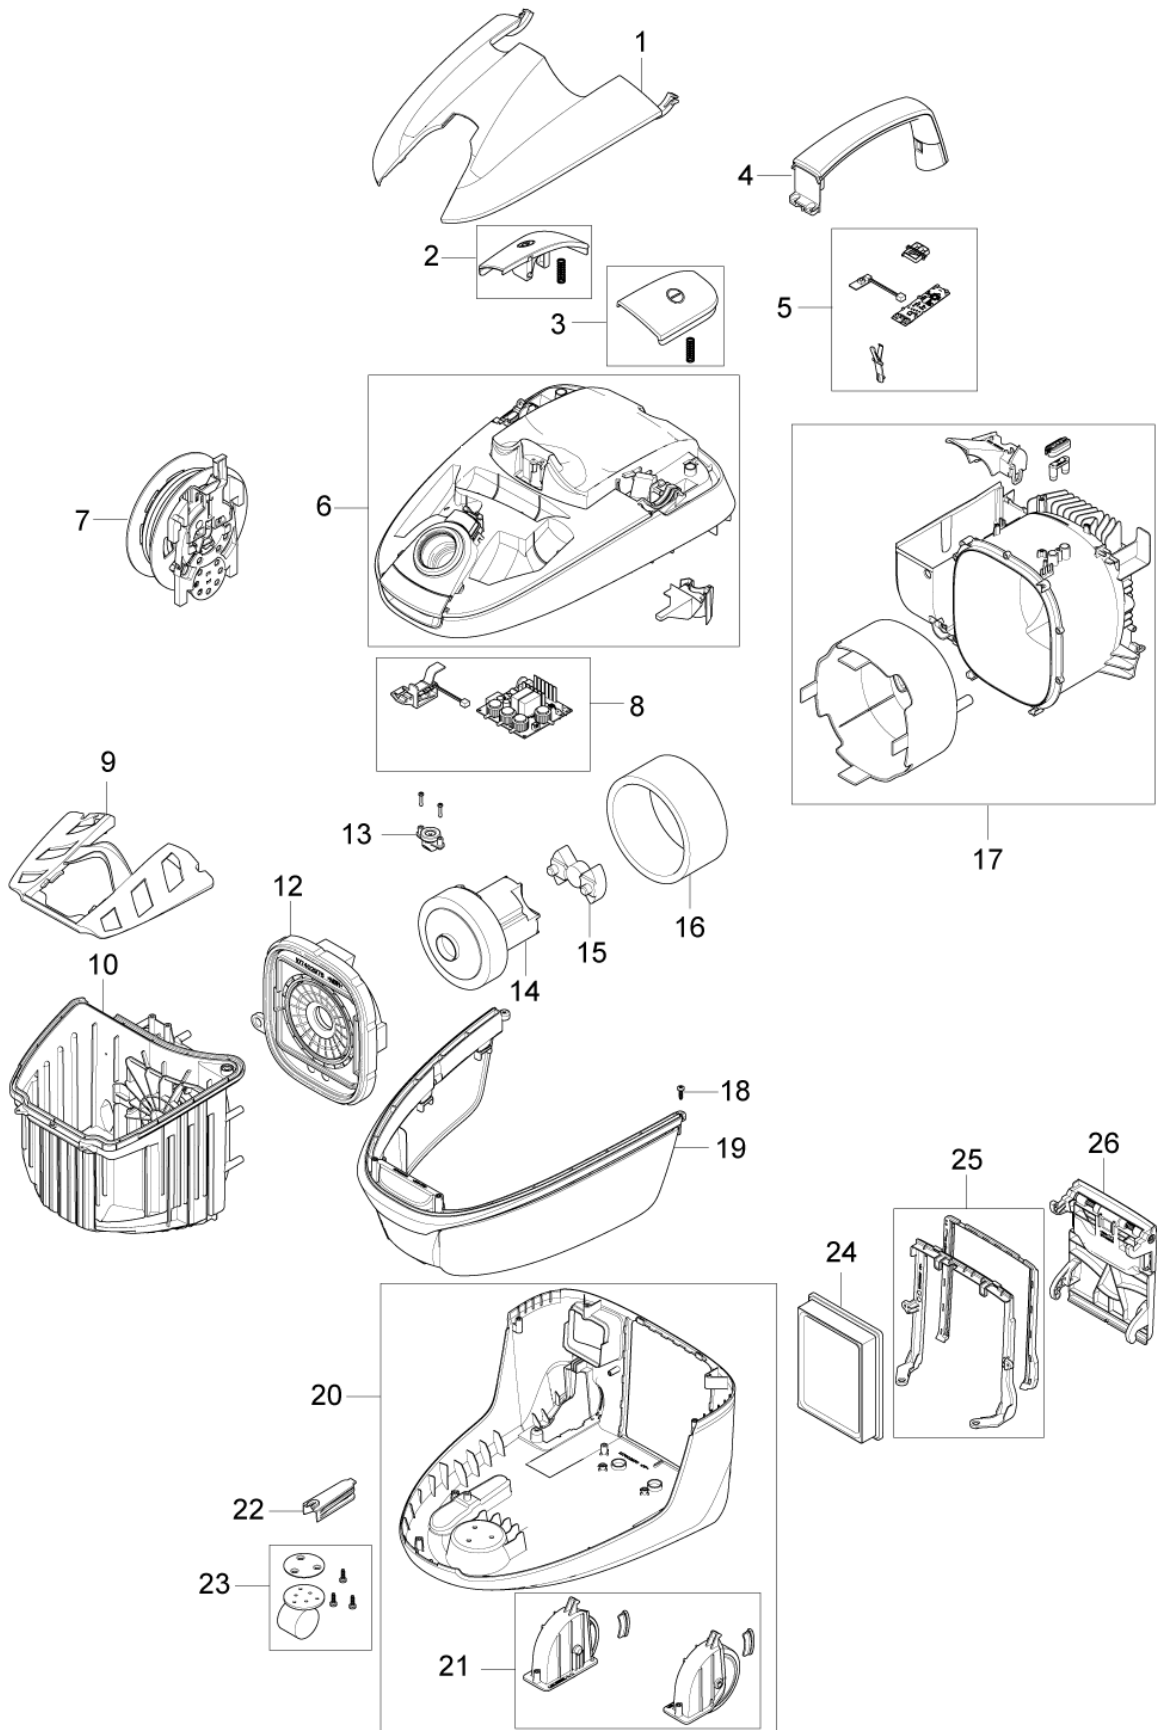

Overview

Nilfisk ELITE ECO

05-04-2015

StyMiste ID
ELITEECO02

3

Overview

Nilfisk ELITE ECO

05-04-2015

StyMiste ID
ELITEECO02

4

Pos	Vare nr.	Ant	Beskrivelse
0	107411602	1	10PCS ELITE ECO BOX
0	107412962	1	ERP 10PCS ELITE ECO BOX
1	107409829	1	ELITE TILBEHØRSLÅG WHITE
2	107409999	1	ELITE LEDNINGSKNAP WHITE
3	107409993	1	ELITE TÆND/SLUK KNAP WHITE
4	107409830	1	HANDLE
5	107409831	1	PCBA FOR HANDLE
6	107409820	1	ELITE KABINETLÅG WHITE
7	107409841	1	10M CORD REWIND CN
7	107409842	1	10M CORD REWIND EU
7	107409843	1	10M CORD REWIND AUS/NZ
8	107409840	1	ELITE STYRINGS PCB
9	107409833	1	Støv poseholder
10	107409832	1	ELITE STØVPOSE RUM
12	107409987	1	ELITE FORSEGLINGS PAKNING MOTOR
13	107409834	1	ELITE CLASSIC VACUUM REGULATOR
14	107409838	1	ELITE MOTOR 1150 W
15	107408017	1	ELITE MOTORHOLDER BAGERST
16	107410041	1	ELITE LYDDÆMPNINGS KAPPE
17	107409839	1	ELITE MOTOR HUS KIT
18	140 9214 040	17	Skrue Torx 40X14 Fzb
19	107409811	1	ELITE KABINETFRONT WHITE
20	107409813	1	ELITE KABINETBUND
21	107409812	1	REAR WHEELS
22	147 0208 500	1	Parkeringsplade Extreme
23	147 1040 500	1	Drejehjul Kit Extreme
24	107409854	1	HEPA 14 Filter
25	107409804	1	ELITE HEPACHOLDER M PAKNING
26	107409803	1	ELITE HEPA FILTER DØR