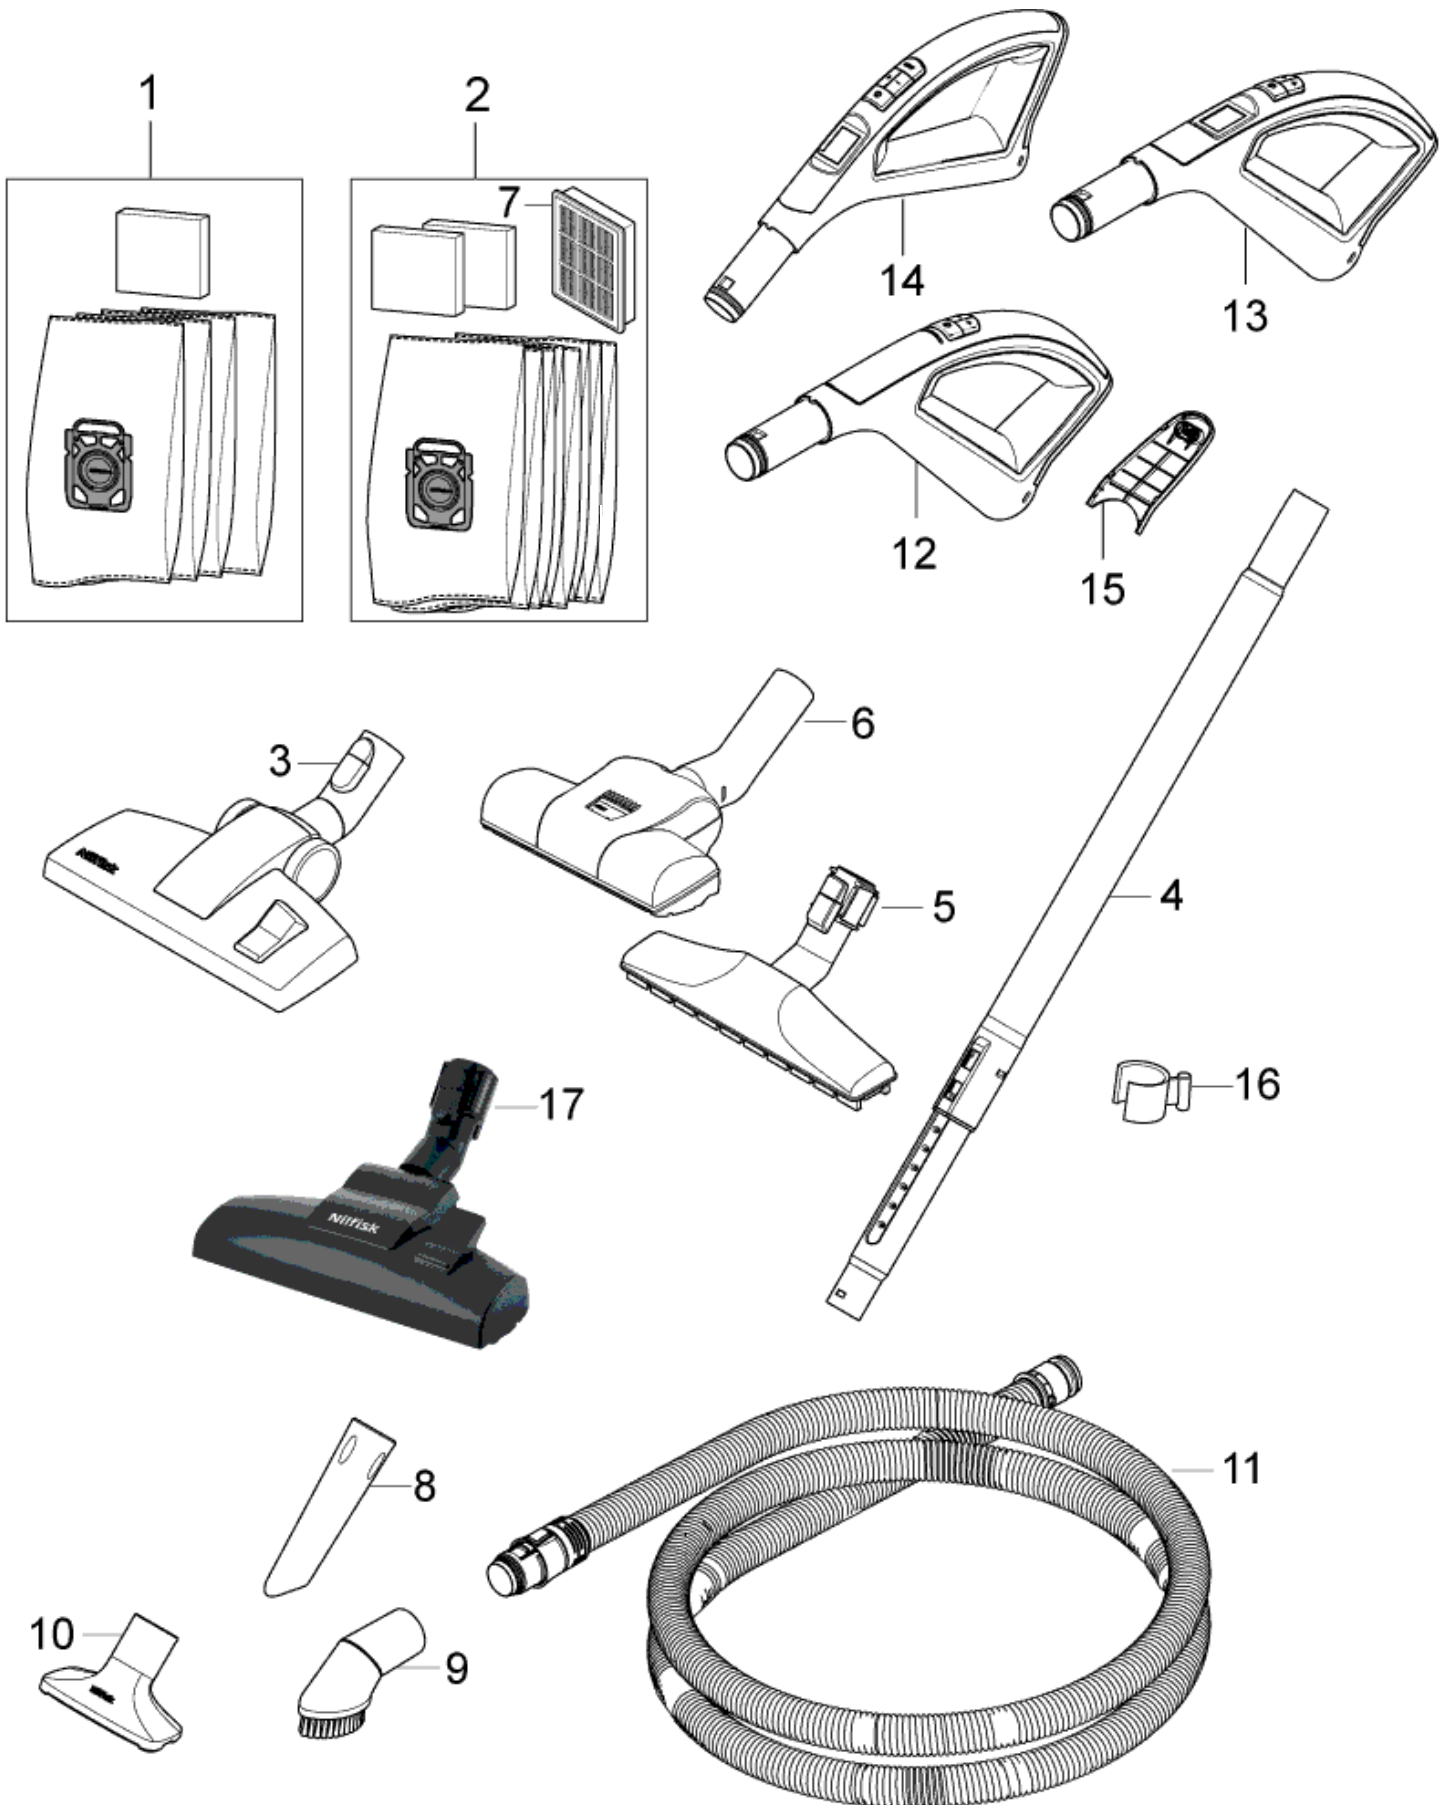

Tilbehør

Nilfisk ELITE ECO

05-04-2015

StyMiste ID

ELITE04

5

Tilbehør

Nilfisk ELITE ECO

05-04-2015

StyMiste ID

ELI1E04

6

Pos	Vare nr.	Ant	Beskrivelse
1	107407940	1	Filterposer (4 stk.) + forfilter (1 stk.)
2	107407952	1	Starterkit Elite
3	107409850	1	Kombimundstykke Ø32
4	107409851	1	Teleskoprør Elite Aluminium
5	107409852	1	Parketmundstykke Ø32
6	107409853	1	Turbomundstykke Ø32
7	107409854	1	HEPA 14 Filter
8	107409855	1	Fugemundstykke Ø32
9	107409856	1	Rundbørste Ø32
10	107409857	1	Polstermundstykke Ø32
11	107410298	1	Nilfisk Elite slange uden håndtag
12	107410295	1	Nilfisk Elite Classic håndtag
13	107410296	1	Nilfisk Elite Comfort håndtag
14	107410297	1	Nilfisk Elite Superior håndtag
15	107409105	1	Batterilåg til Elite håndtag
16	147 0585 500	1	Parkerings Clips, Sort
17	107413006	1	Kombimundstykke Eco BRAVO/ELITE