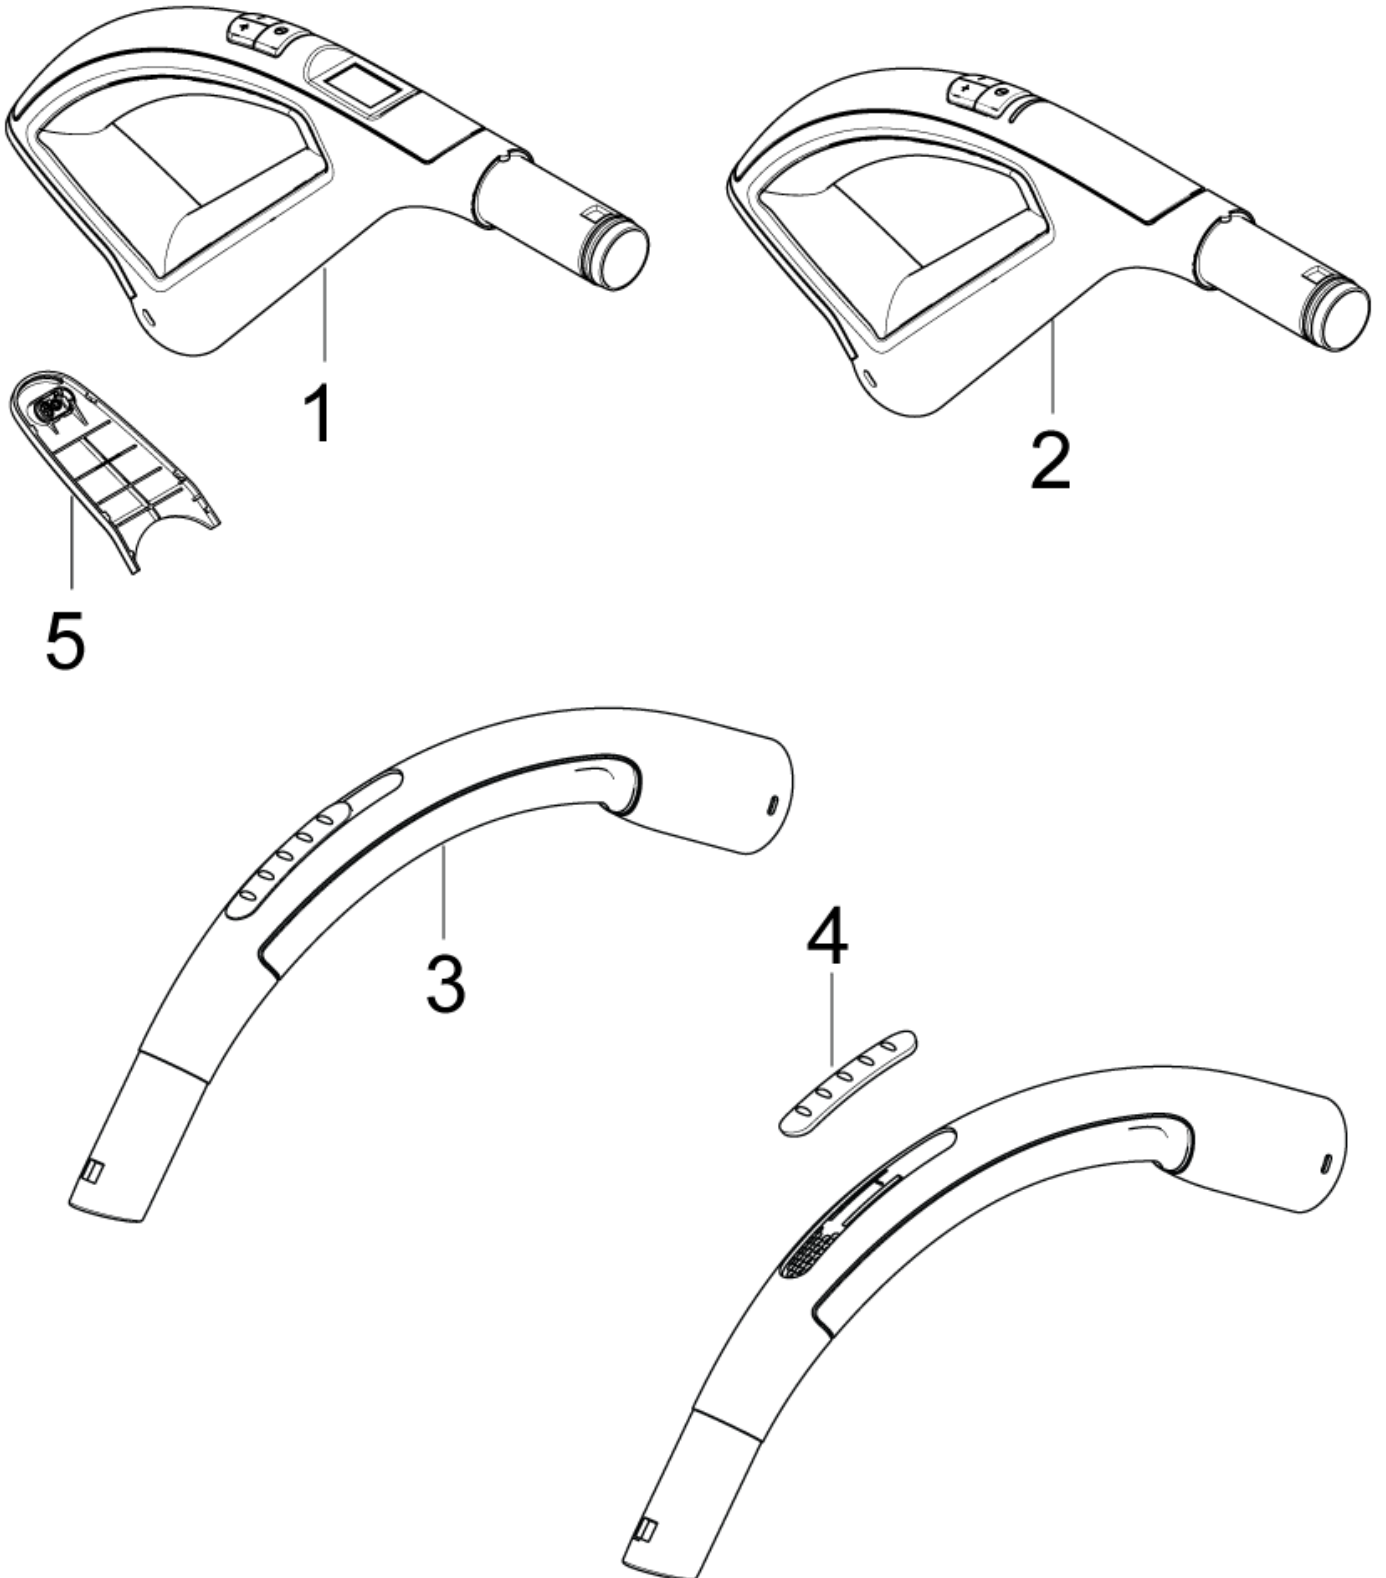

Bent ends

NILFISK DIY 100/150/250/LCD

23-02-2015

StyMiste ID
SUPREME12

11

Bent ends

NILFISK DIY 100/150/250/LCD

23-02-2015

StyMiste ID
SUPREME12

12

Pos	Vare nr.	Ant	Beskrivelse
1	107408057	1	Deluxe håndtag
2	107408056	1	Wireless+ håndtag
3	147 0243 520	1	Rørbøjning, manuel Ø32
4	147 0152 500	1	Ventil, Buetrør Extreme
5	107409105	1	Batterilåg til Elite håndtag