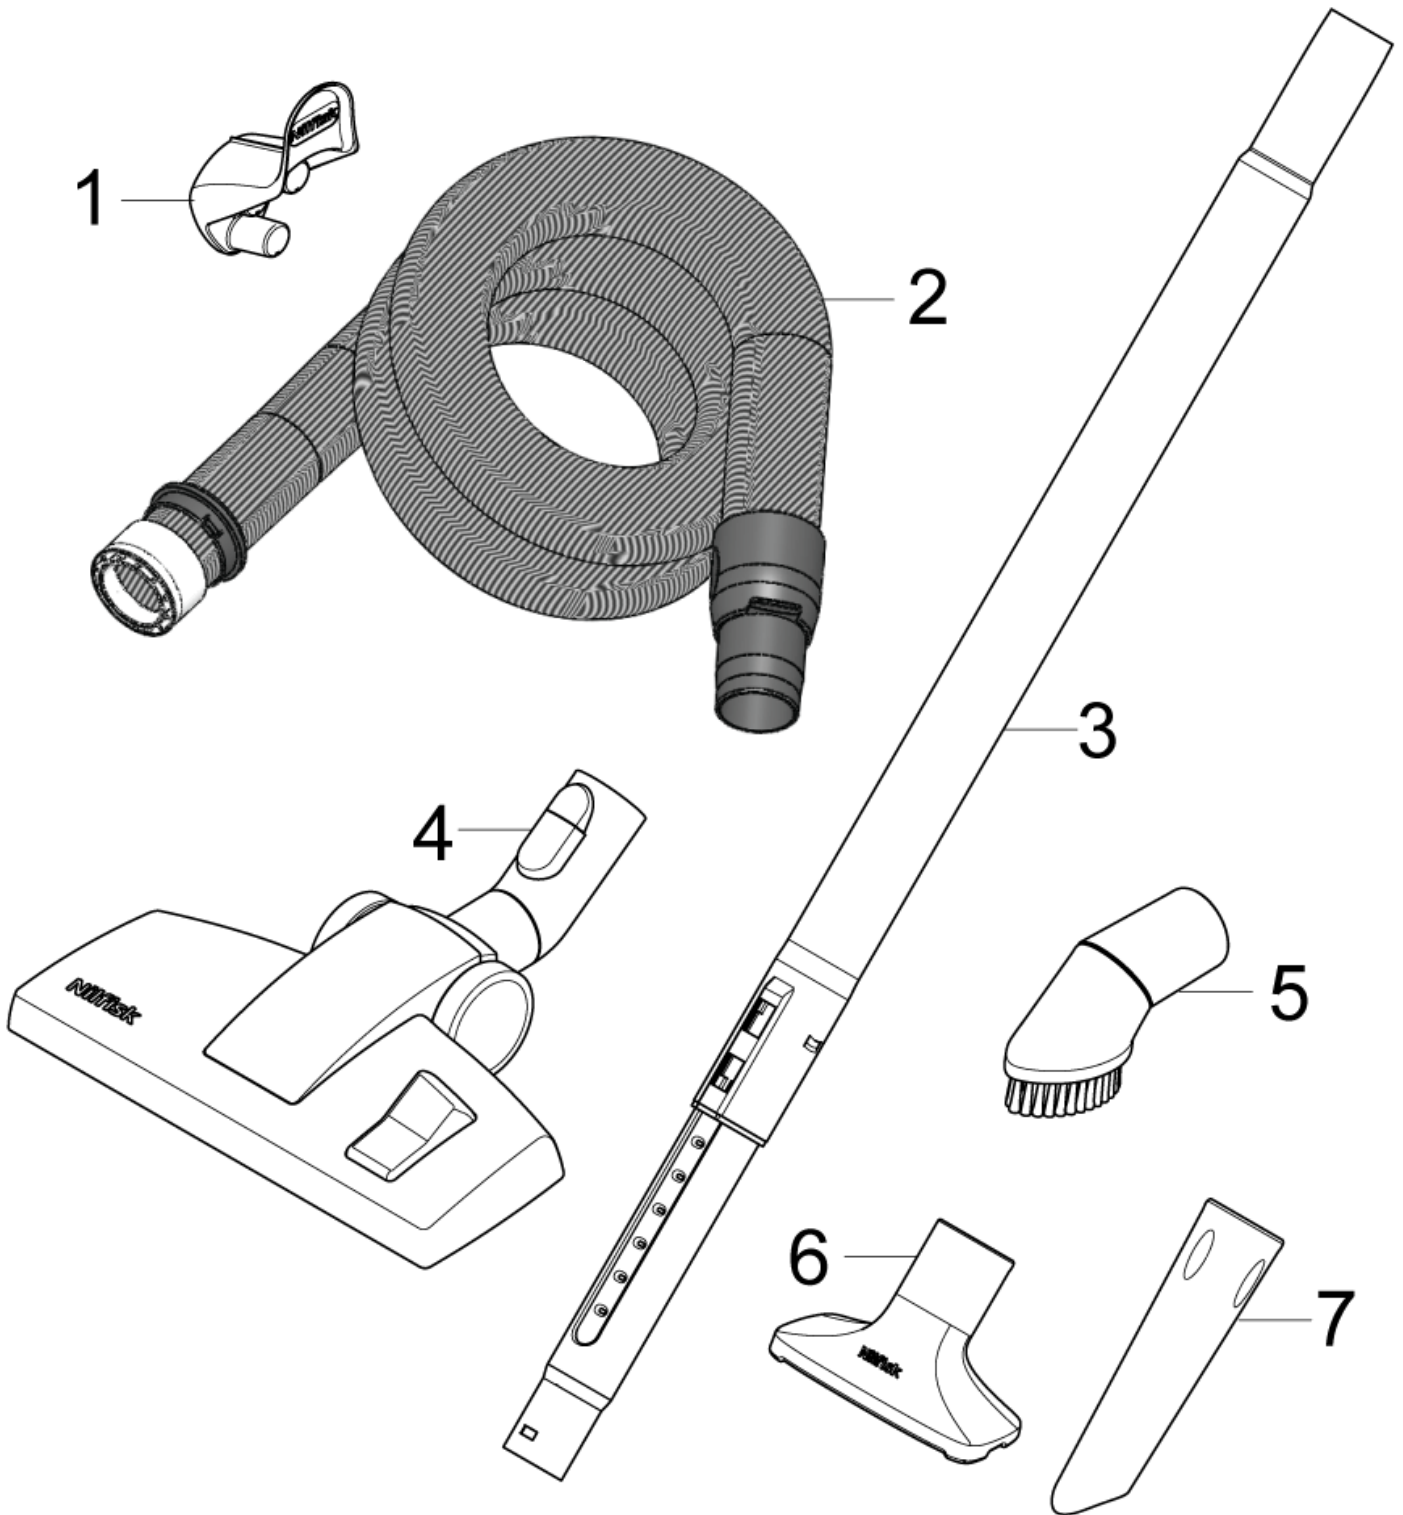

Tilbehør

NILFISK DIY 100/150/250/LCD

23-02-2015

StyMiste ID
PERFORMER10

9

Tilbehør

NILFISK DIY 100/150/250/LCD

23-02-2015

StyMiste ID
PERFORMER10

10

Pos	Vare nr.	Ant	Beskrivelse
0	107408024	1	BOX FOR SMALL NILFISK CV2.5
0	107408025	1	BOX FOR BIG NILFISK CV2.5
0	107408028	1	BIG CV MACHINE BOX INLAY
1	107408032	1	NILFISK CV HOSEHANGER
2	107408014	1	Slange 9 m Wireless+, Deluxe
2	107408015	1	Slange 12 m Wireless+, Deluxe
2	107408018	1	Slange 9 m manuel
2	107408019	1	Slange 12 m manuel
3	107408043	1	NILFISK NEW TELESCOPIC TUBE
4	107408042	1	NILFISK NEW COMBI NOZZLE
5	107408040	1	NILFISK NEW BRUSH NOZZLE
6	107408041	1	NILFISK NEW UPHOLSTERY NOZZLE
7	107408039	1	NILFISK NEW CREVICE NOZZLE