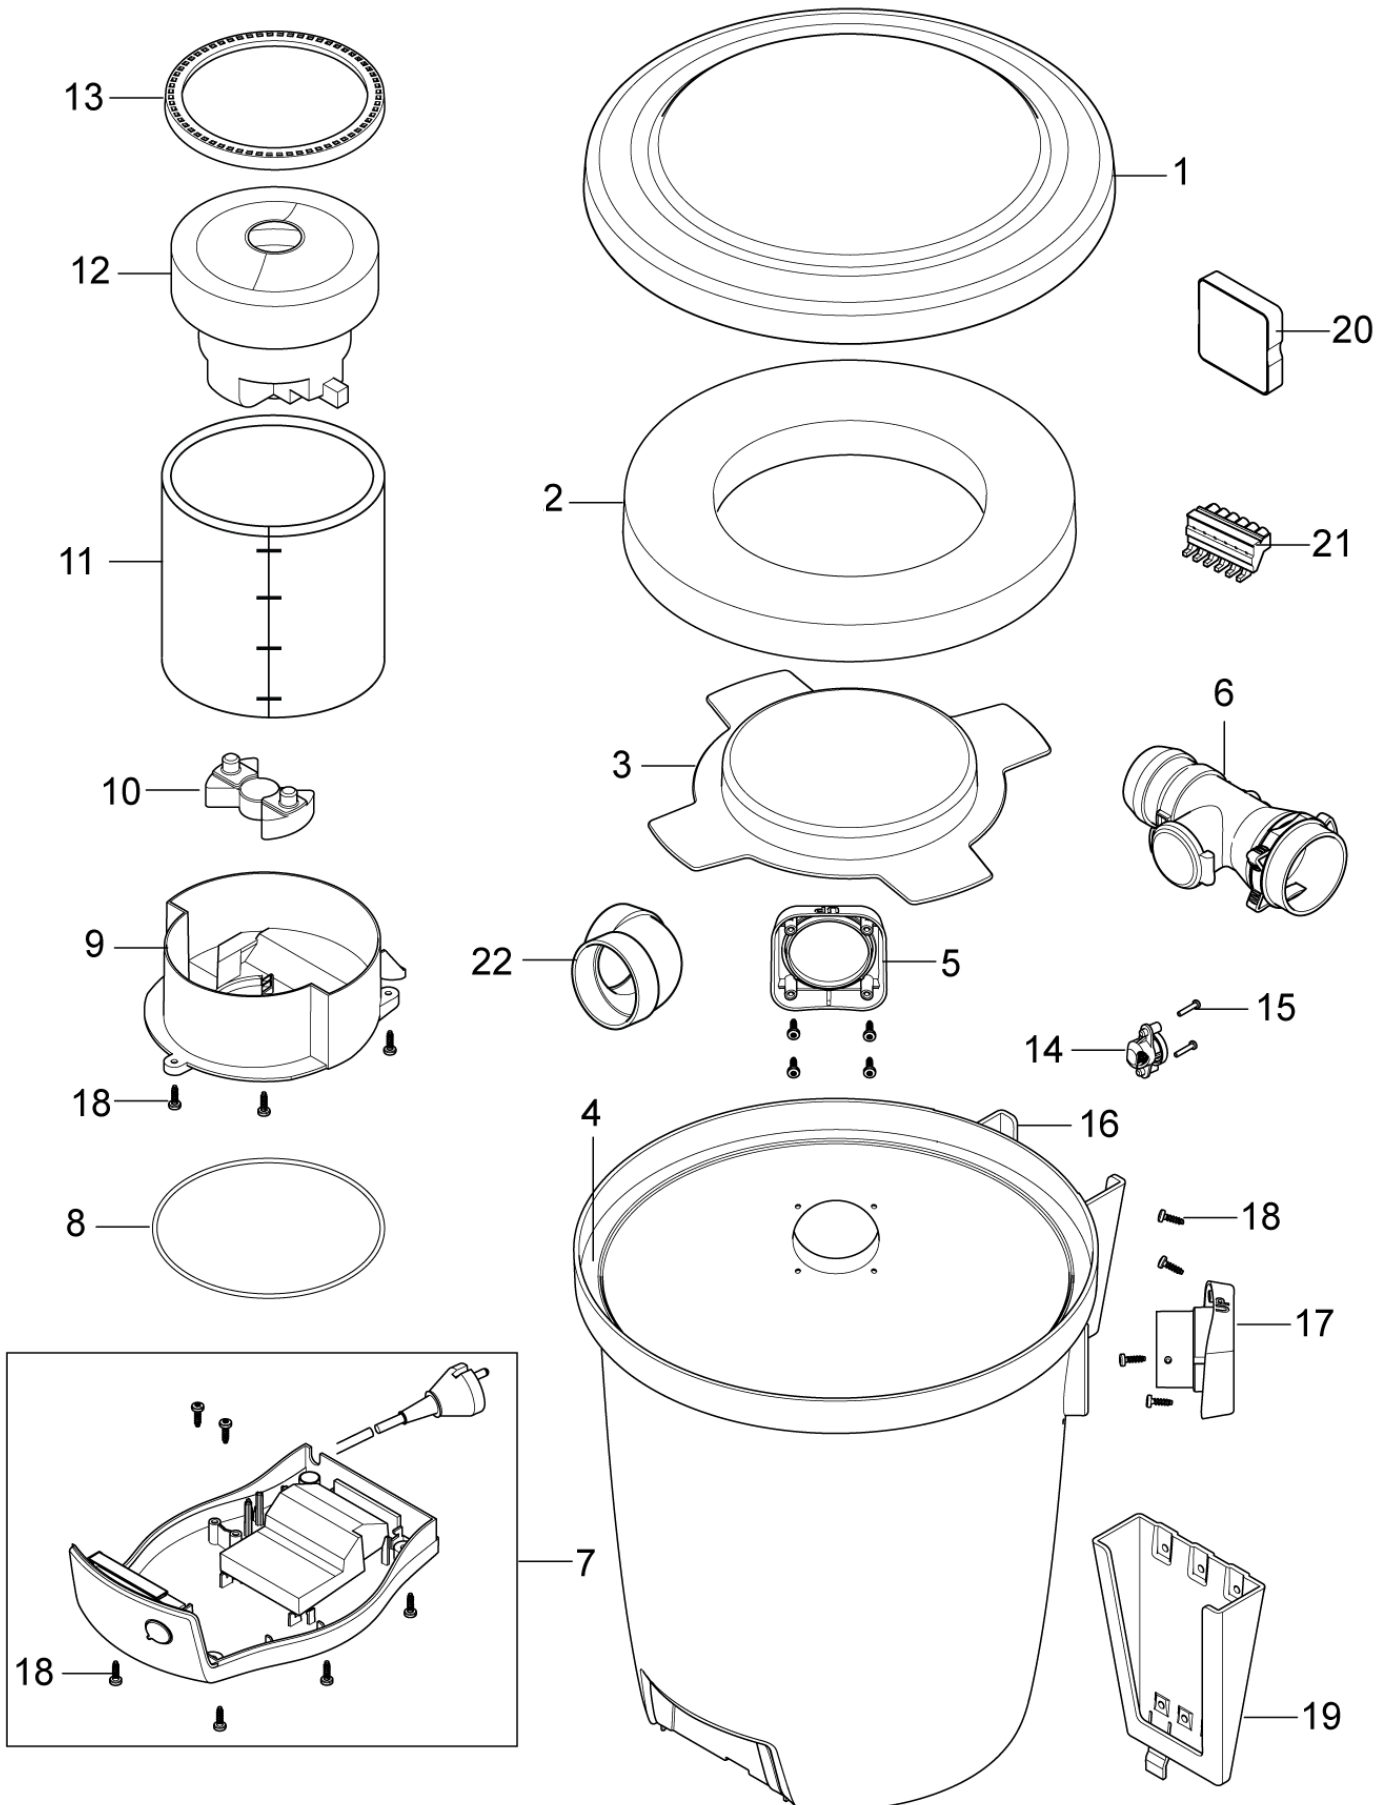

Overview 100

NILFISK DIY 100/150/250/LCD

23-02-2015

StyMiste ID
PERFORMER06

3

Overview 100

NILFISK DIY 100/150/250/LCD

23-02-2015

StyMiste ID
PERFORMER06

4

Pos	Vare nr.	Ant	Beskrivelse
1	140 8505 010	1	LID ALTO
2	140 8539 500	1	Filter Cv
3	140 8537 000	1	IP COVER
4	140 0061 060	1	GASKET L 1075
5	140 8536 020	1	PLUG INLET ALTO
6	107408058	1	UTILITY INLET
7	107408045	1	COVER TOP NILF EU PERF-SUPR 100-150-250
8	140 6799 010	1	Pakning
9	140 8521 000	1	Støjdæmpning
10	107408017	1	ELITE MOTORHOLDER BAGERST
11	107408012	1	CVUPGR SOUND REDUCTION FOAM
12	107408008	1	CVUPGR FAN UNIT 1300W 220-240V 50-60HZ
13	107408016	1	Beslag til motor CV
14	140 7779 010	1	Sikkerhedsventil
15	140 9214 220	2	SCREW PT K30X16 FZB
16	140 8526 060	1	CHASSIS W INLET NILFISK
17	140 8535 020	1	INLET ALTO
18	140 9214 040	18	Skrue Torx 40X14 Fzb
19	147 1427 510	1	Vægbeslag
20	107408055	1	Trådløs modtagerbox inkl. 3 m datakabel
21	107408020	1	6POLE CV CONNECTOR
22	42000254	1	90° kort bøjning