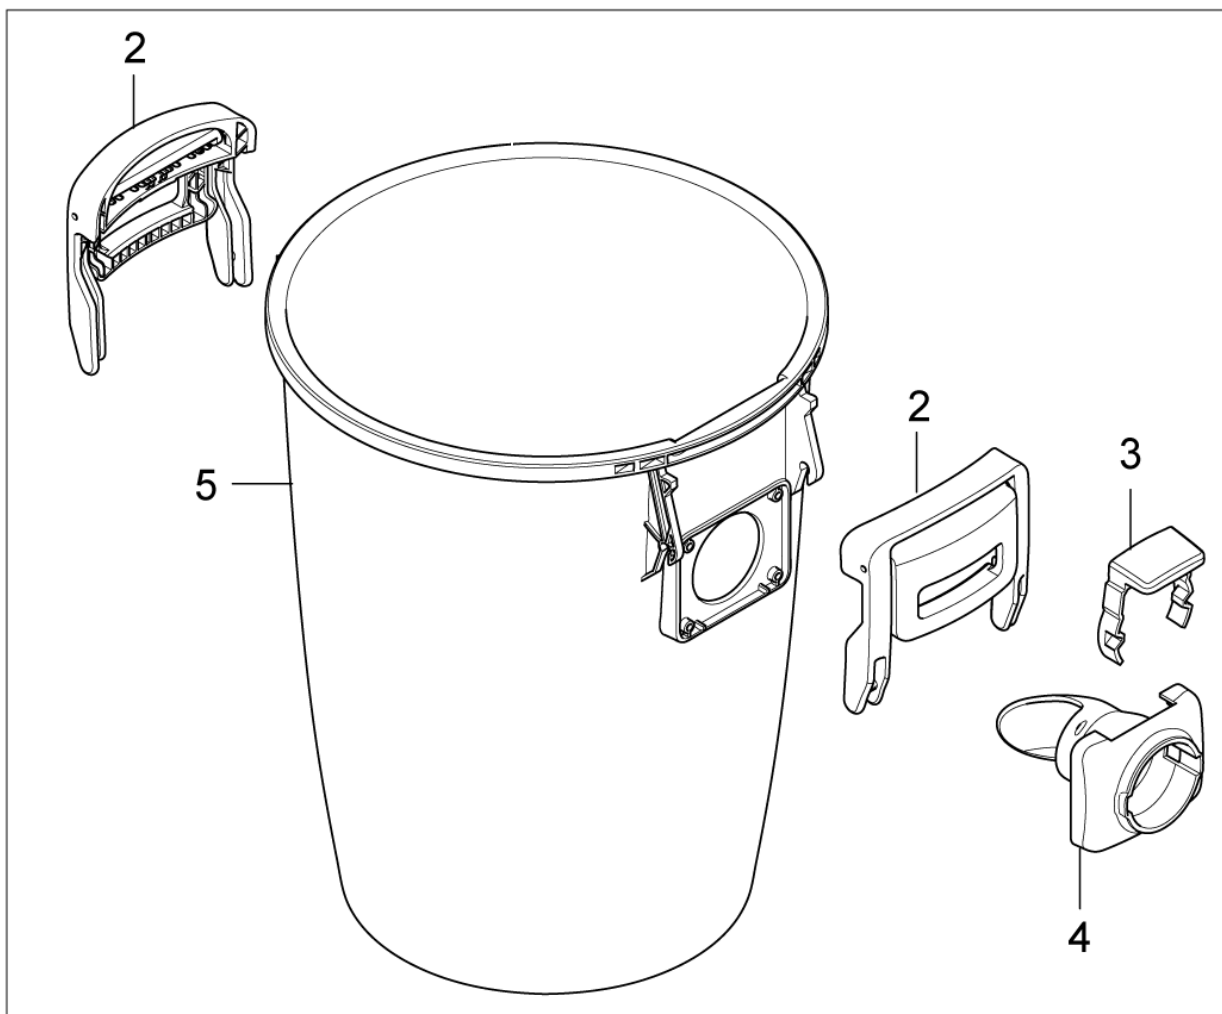

Black dust container

NILFISK DIY 100/150/250/LCD

23-02-2015

StyMiste ID
SUPREME14

13

Black dust container

NILFISK DIY 100/150/250/LCD

23-02-2015

StyMiste ID
SUPREME14

14

Pos	Vare nr.	Ant	Beskrivelse
1	107408052	1	BLACK DUST CONTAINER W. FOLDING HANDLES
2	107408054	2	CVUPGR HANDLE RAL9005 1PC
3	140 7205 510	1	Lås,Slange Wd
4	140 7204 520	1	Indgangsstuds, Sort
5	140 8502 070	1	Beholder