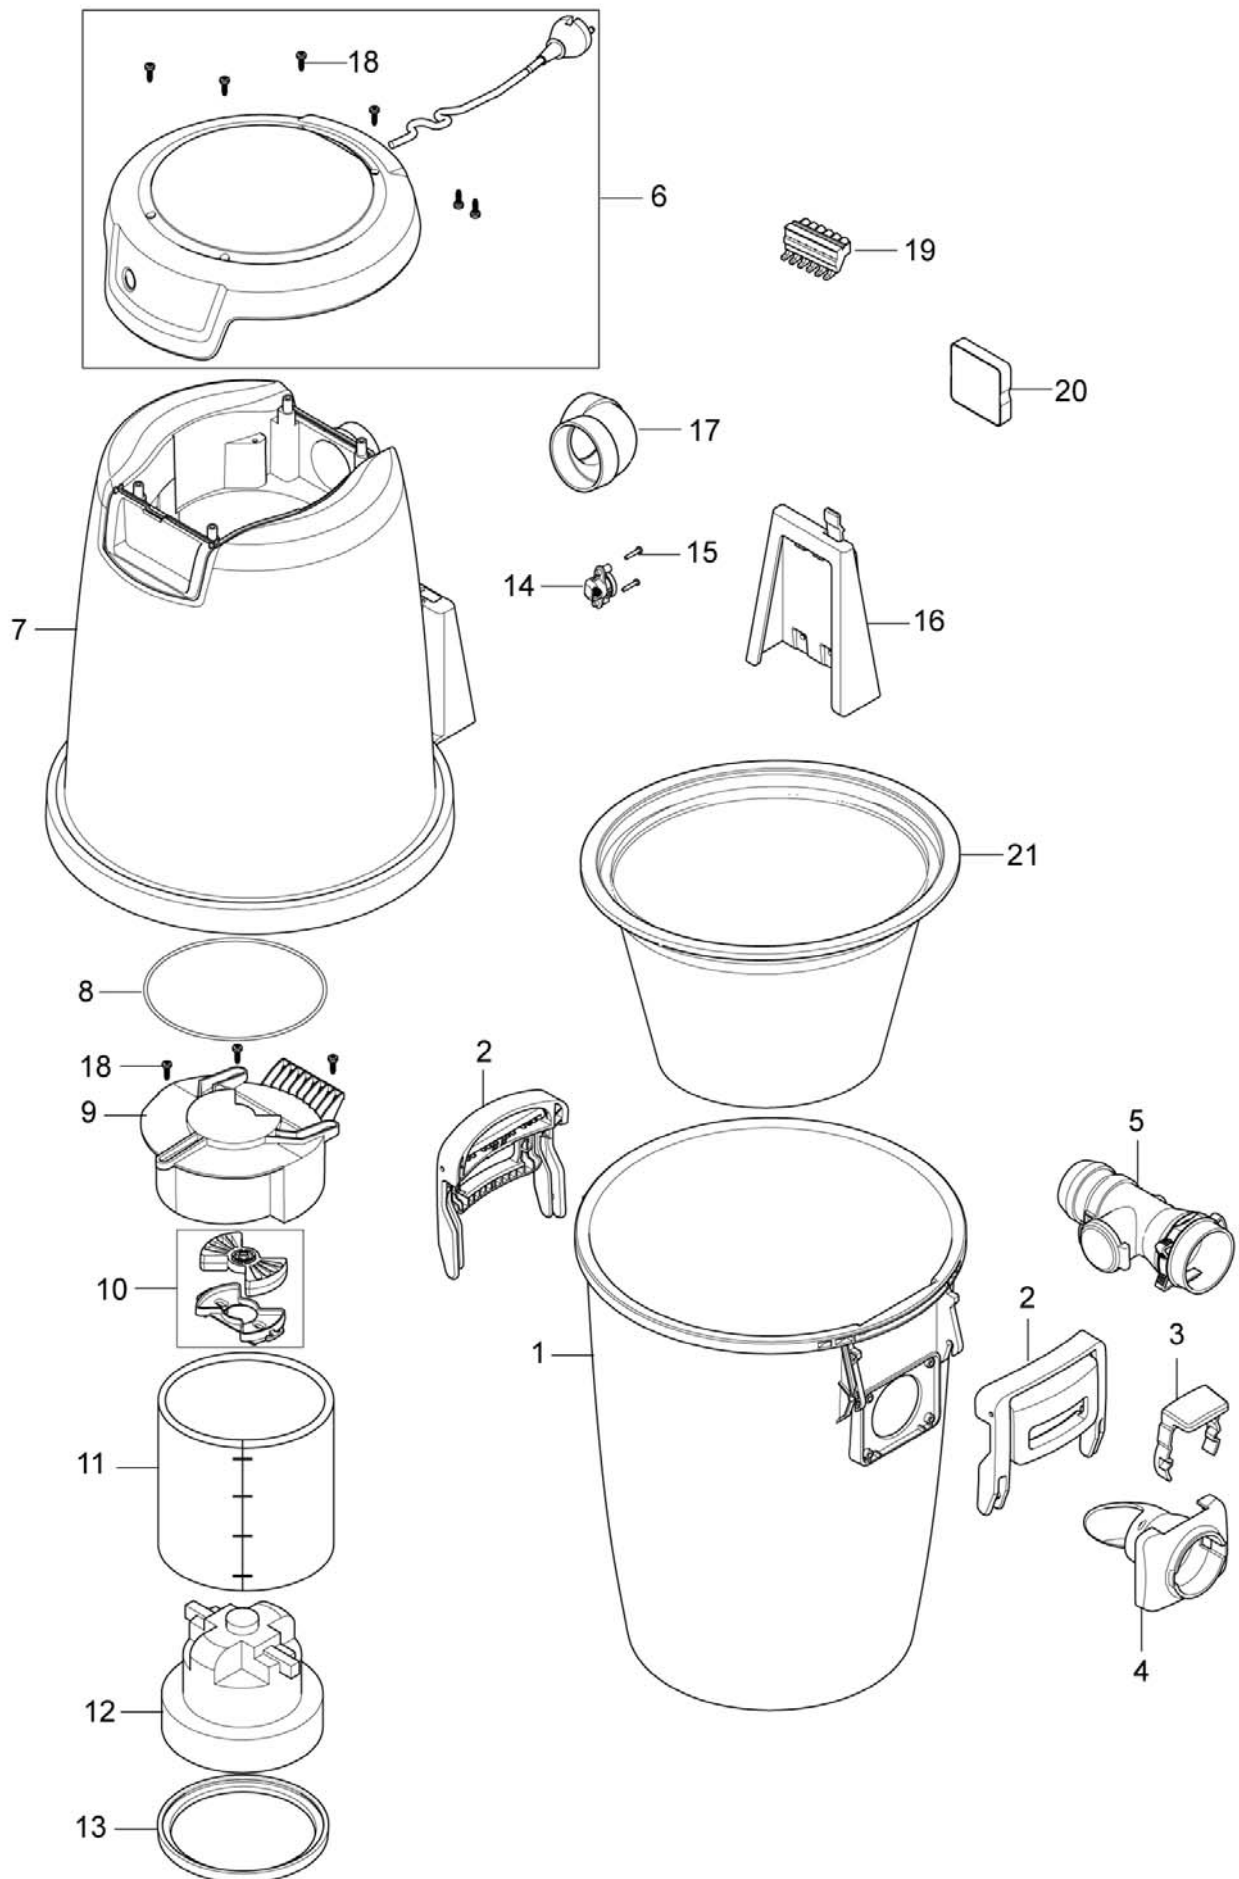

Overview 150, 250

NILFISK DIY 100/150/250/LCD

23-02-2015

StyMiste ID
PERFORMER04

5

Overview 150, 250

NILFISK DIY 100/150/250/LCD

23-02-2015

StyMiste ID
PERFORMER04

6

Pos	Vare nr.	Ant	Beskrivelse
1	140 8502 070	1	Beholder
2	107408054	2	CVUPGR HANDLE RAL9005 1PC
3	140 7205 510	1	Lås,Slange Wd
4	140 7204 520	1	Indgangsstuds, Sort
5	107408058	1	UTILITY INLET
6	107408045	1	COVER TOP NILF EU PERF-SUPR 100-150-250
7	140 8501 090	1	CHASSIS SOPRA
7	140 8501 110	1	Chassis Gold
8	140 6799 010	1	Pakning
9	140 8521 000	1	Støjdæmpning
10	107408017	1	ELITE MOTORHOLDER BAGERST
11	107408012	1	CVUPGR SOUND REDUCTION FOAM
12	107408008	1	CVUPGR FAN UNIT 1300W 220-240V 50-60HZ
12	107408010	1	CVUPGR FAN UNIT 1600W 220-240V 50-60HZ
13	107408016	1	Beslag til motor CV
14	140 7779 010	1	Sikkerhedsventil
15	140 9214 220	2	SCREW PT K30X16 FZB
16	147 1427 510	1	Vægbeslag
17	42000254	1	90° kort bøjning
18	140 9214 040	9	Skrue Torx 40X14 Fzb
19	107408020	1	6POLE CV CONNECTOR
20	107408055	1	Trådløs modtagerbox inkl. 3 m datakabel
21	140 8514 500	1	Filterpose