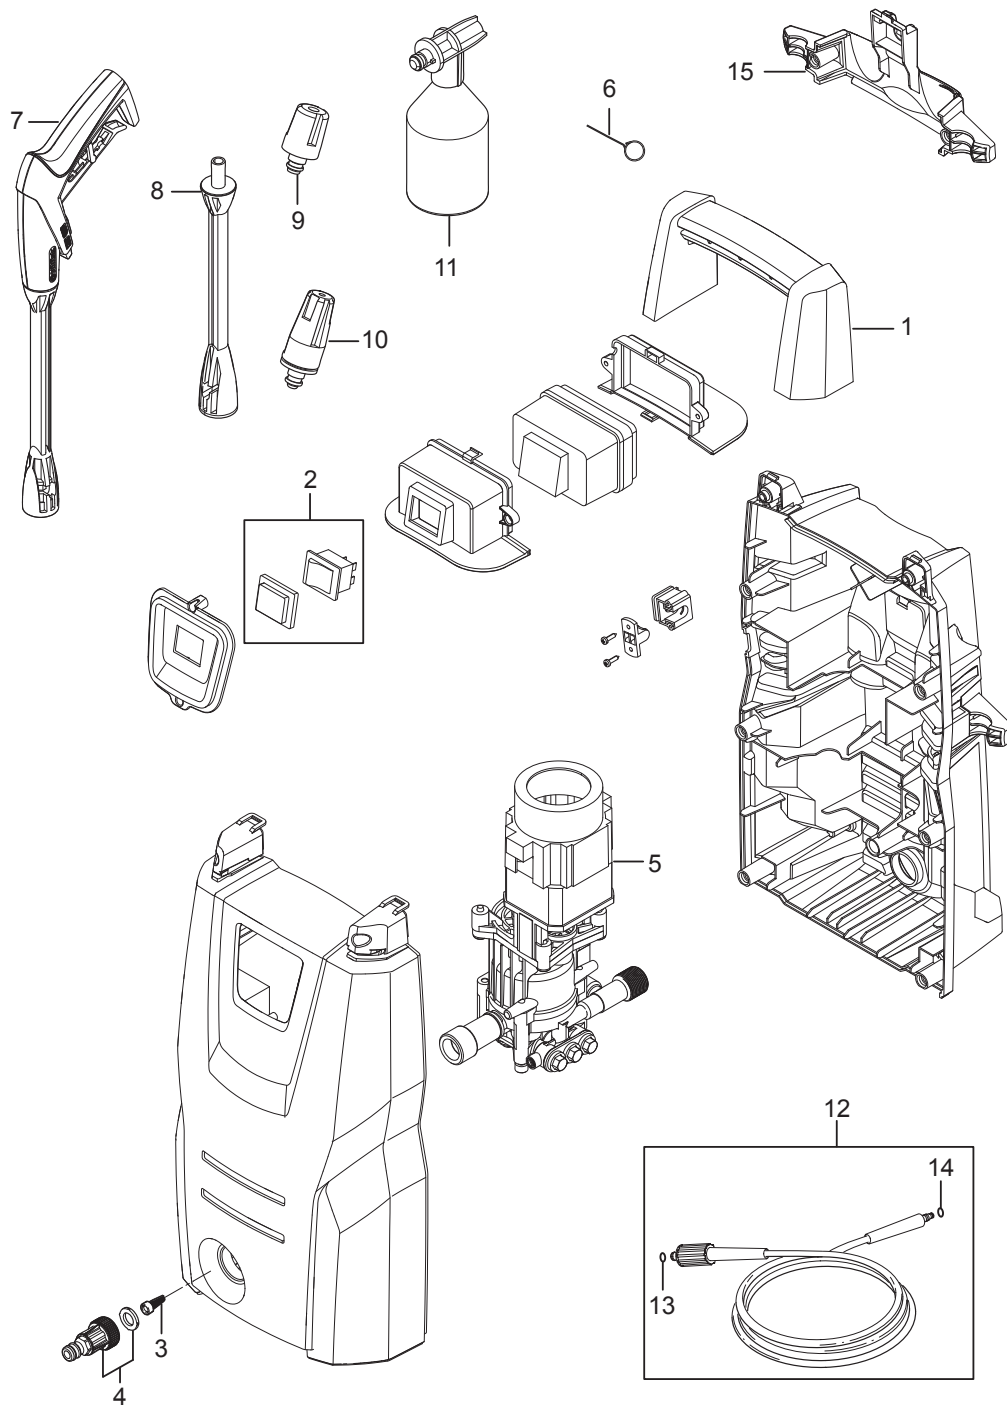

# TABLE OF CONTENTS

---

Overview .....1  
Motor pump .....3

Pos.	Vare-nr	Antal	Beskrivelse	Notes
0	128500941	1	10 PCS 4C BOX C 100.7	[1]
1	31001101	1	HANDLE SMALL INCL 2 SCREWS	
2	126486831	1	Switch	
3	6481094	1	Filter	
4	1402809	1	Lynkoblingsstuds	
5		1	Motor	[2]
6	6520844	1	Rensenål sort	
7	128500908	1	Spulehåndtag G1	
8	128500073	1	Click&Clean mellemrør G2	
9	126481122	1	Click&Clean Tornado dyse (turkis)	
10	128500298	1	Click&Clean Powerspeed dyse	
11	128500077	1	Click&Clean skumsprayer med dunk	
12	31001107	1	Højtryksslange 5 m	
12	128500965	1	HOSE PU 6M	[3]
13	6411218	1	O-ringe (10 stk. i pose)	
13	3001211	1	O-ring 9,6 x 2,4 Nitril	
14	3004304	1	O-ring	
15	31001128	1	ACCESSORY BRIDGE KIT SMALL	

## Part Notes:

- [1] - NEVER LAUNCHED
- [2] - Motor pump
- [3] - SGP

Pos.	Vare-nr	Antal	Beskrivelse	Notes
1	31000519	1	WOBBLE DISC KIT	
2	31001106	1	START STOP SYSTEM SMALL	
3	31000518	1	Ventilkit	
4	31000516	1	Pakningskit	
5	31000517	1	Stempel kit	
6	31000514	1	Microswitch	
7	31000520	1	Pumpe kit	
8	31000791	1	Vand indgang plast	[1]
9	31000832	1	Kulsæt højde 9,9mm	[2]
9	31000833	1	CARBON BRUSH KIT 2 PCS HEIGHT 11.4MM	[3]

## Part Notes:

- [1] - Included in pos. 7 - 31000520 Pump kit
- [2] - C100, 105 and 110
- [3] - C120 and C125