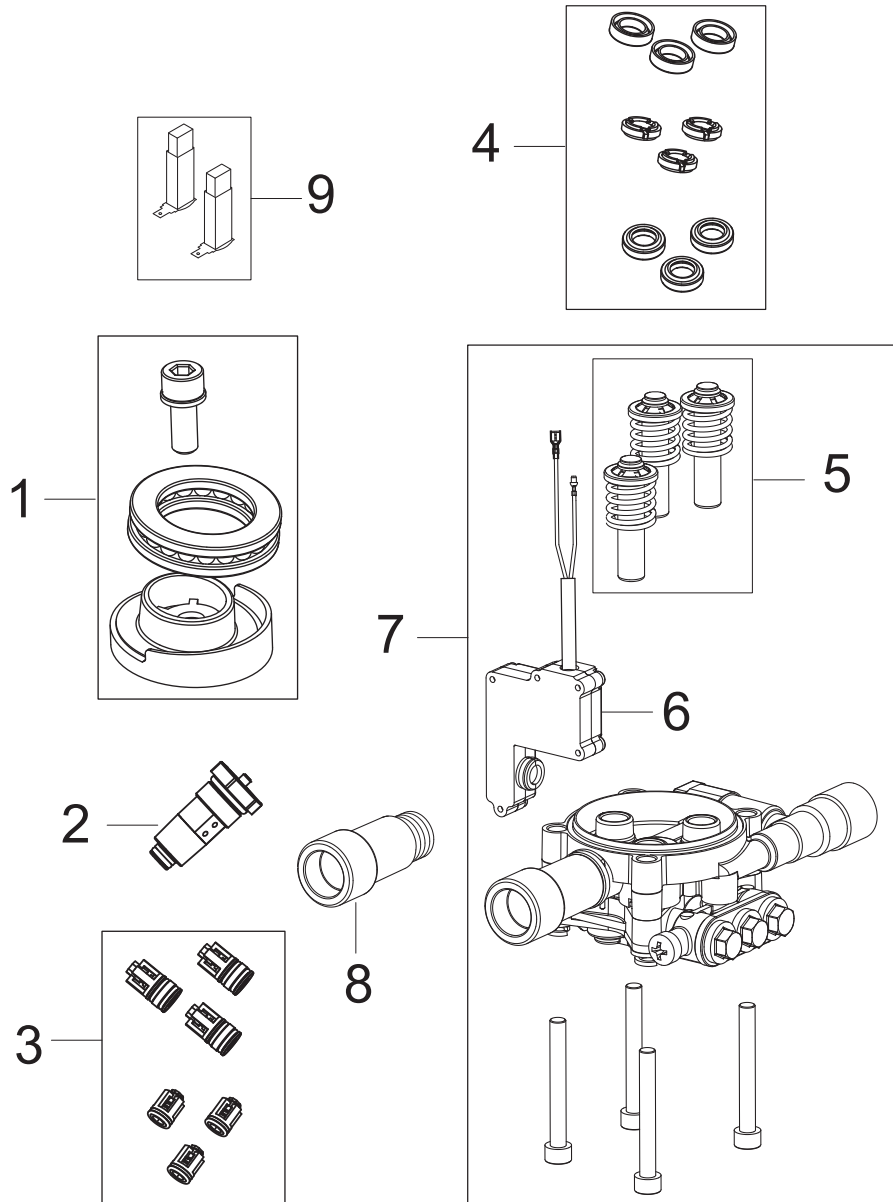

# TABLE OF CONTENTS

---

Overview .....1  
Motor pump .....3

Pos.	Vare-nr	Antal	Beskrivelse	Notes
0	128500941	1	10 PCS 4C BOX C 100.7	[1]
1	31001101	1	HANDLE SMALL INCL 2 SCREWS	
2	126486831	1	Switch	
3	6481094	1	Filter	
4	1402809	1	Lynkoblingsstuds	
5		1	Motor	[2]
6	6520844	1	Rensenål sort	
7	128500908	1	Spulehåndtag G1	
8	128500073	1	Click&Clean mellemrør G2	
9	126481122	1	Click&Clean Tornado dyse (turkis)	
10	128500298	1	Click&Clean Powerspeed dyse	
11	128500077	1	Click&Clean skumsprayer med dunk	
12	31001107	1	Højtryksslange 5 m	
12	128500965	1	HOSE PU 6M	[3]
13	6411218	1	O-ringe (10 stk. i pose)	
13	3001211	1	O-ring 9,6 x 2,4 Nitril	
14	3004304	1	O-ring	
15	31001128	1	ACCESSORY BRIDGE KIT SMALL	

## Part Notes:

- [1] - NEVER LAUNCHED
- [2] - Motor pump
- [3] - SGP

Pos.	Vare-nr	Antal	Beskrivelse	Notes
1	31000519	1	WOBBLE DISC KIT	
2	31001106	1	START STOP SYSTEM SMALL	
3	31000518	1	Ventilkit	
4	31000516	1	Pakningskit	
5	31000517	1	Stempel kit	
6	31000514	1	Microswitch	
7	31000520	1	Pumpe kit	
8	31000791	1	Vand indgang plast	[1]
9	31000832	1	Kulsæt højde 9,9mm	[2]
9	31000833	1	CARBON BRUSH KIT 2 PCS HEIGHT 11.4MM	[3]

## Part Notes:

- [1] - Included in pos. 7 - 31000520 Pump kit
- [2] - C100, 105 and 110
- [3] - C120 and C125