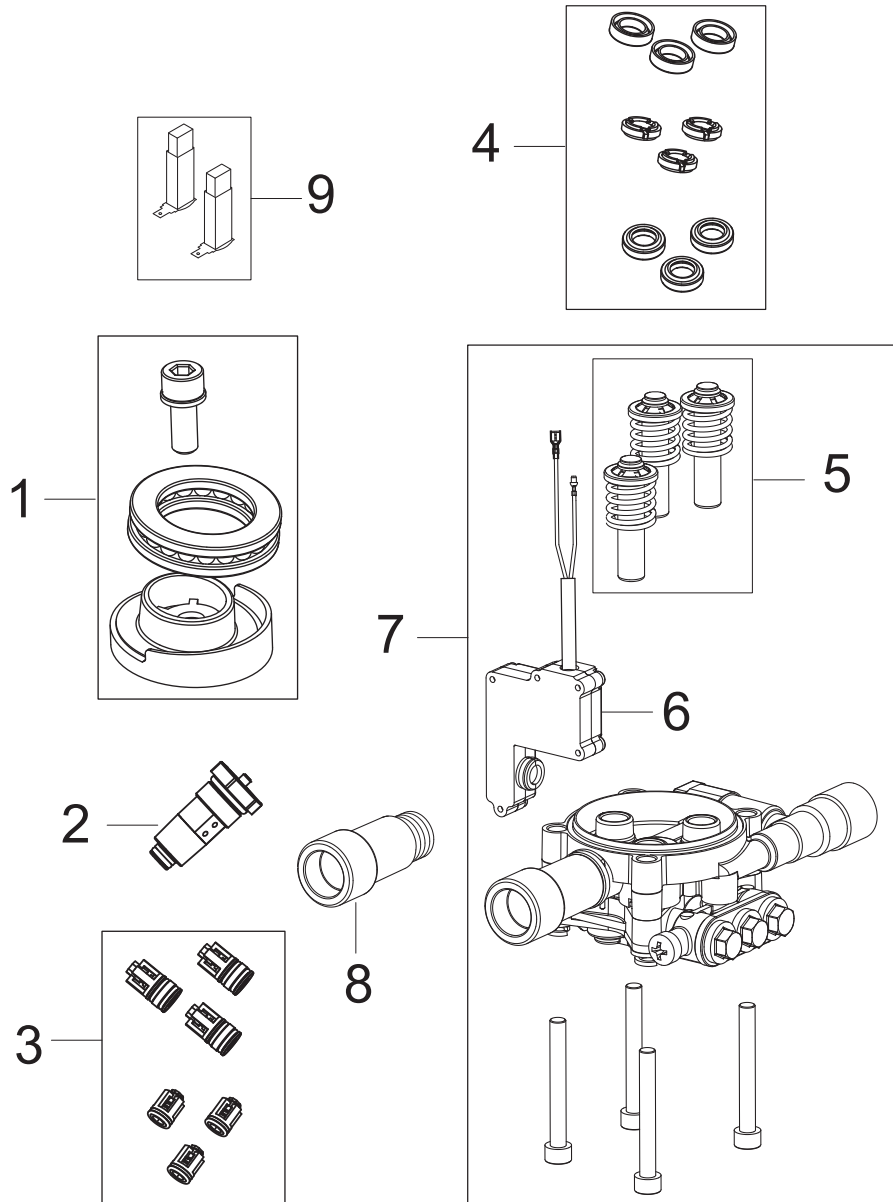

PARTS LIST

2017.03.16

TABLE OF CONTENTS

Overview1
Motor pump3

Pos.	Vare-nr	Antal	Beskrivelse	Notes
0	128500913	1	10 PCS 4C BOX C 105.7	
1	31001101	1	HANDLE SMALL INCL 2 SCREWS	
2	126486831	1	Switch	
3	6481094	1	Filter	
4	1402809	1	Lynkoblingsstuds	
5		1	Motor	[1]
6	6520844	1	Rensenål sort	
7	128500908	1	Spulehåndtag G1	
8	128500073	1	Click&Clean mellemrør G2	
9	126481122	1	Click&Clean Tornado dyse (turkis)	
10	128500298	1	Click&Clean Powerspeed dyse	
11	128500077	1	Click&Clean skumsprayer med dunk	
12	31001107	1	Højtryksslange 5 m	
13	6411218	1	O-ringe (10 stk. i pose)	
13	3001211	1	O-ring 9,6 x 2,4 Nitril	
14	3004304	1	O-ring	
15	31001128	1	ACCESSORY BRIDGE KIT SMALL	

Part Notes:

[1] - Motor pump

Pos.	Vare-nr	Antal	Beskrivelse	Notes
1	31000519	1	WOBBLE DISC KIT	
2	31001106	1	START STOP SYSTEM SMALL	
3	31000518	1	Ventilkit	
4	31000516	1	Pakningskit	
5	31000517	1	Stempel kit	
6	31000514	1	Microswitch	
7	31000520	1	Pumpe kit	
8	31000791	1	Vand indgang plast	[1]
9	31000832	1	Kulsæt højde 9,9mm	[2]
9	31000833	1	CARBON BRUSH KIT 2 PCS HEIGHT 11.4MM	[3]

Part Notes:

- [1] - Included in pos. 7 - 31000520 Pump kit
- [2] - C100, 105 and 110
- [3] - C120 and C125