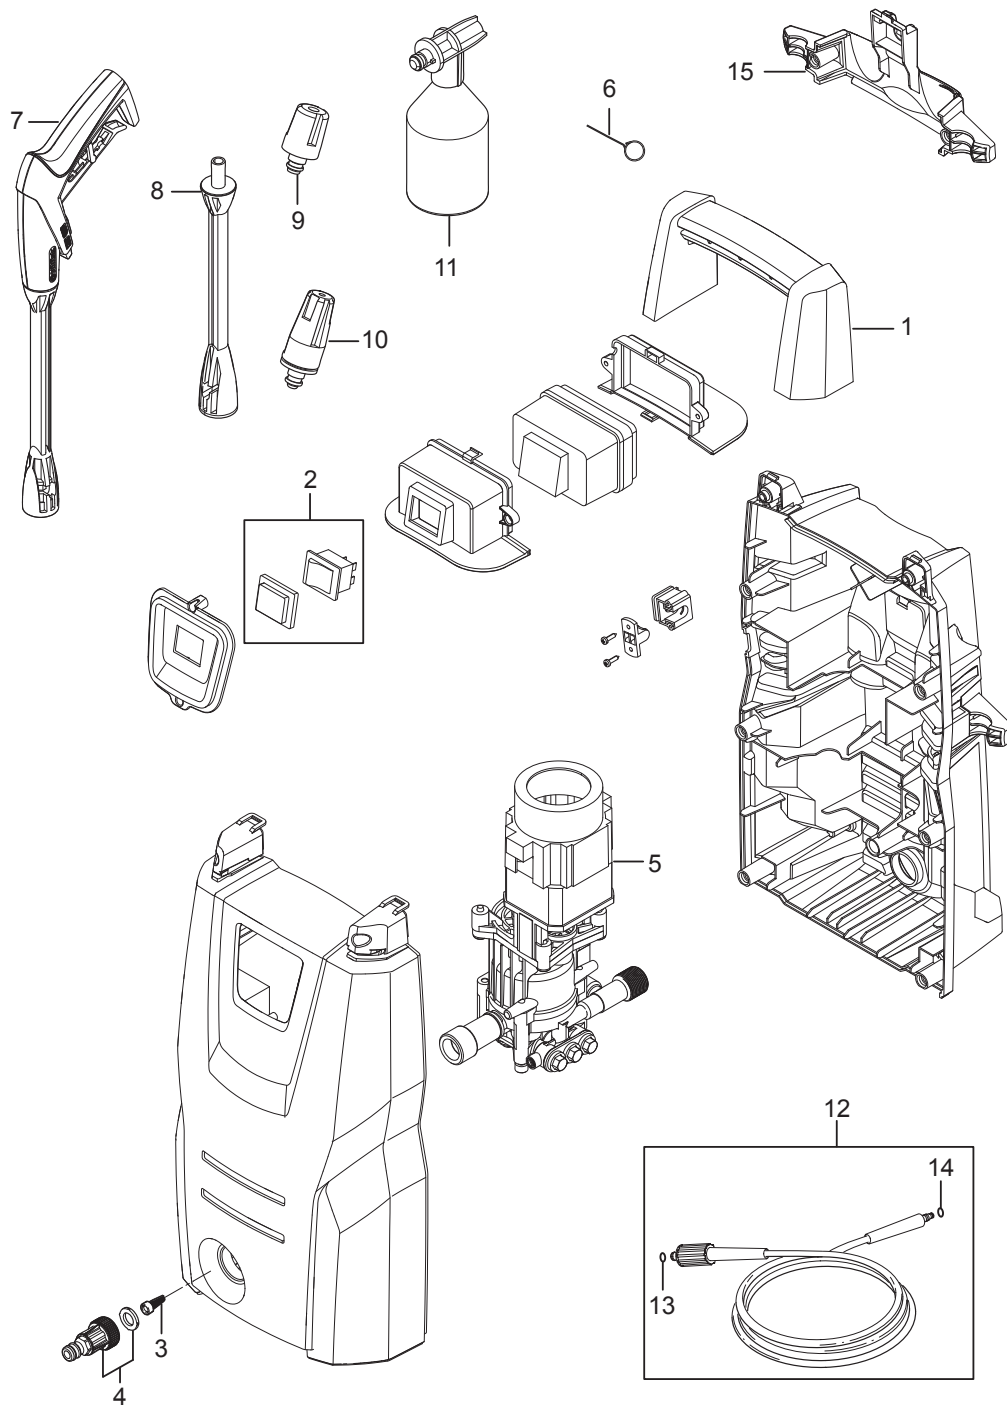

PARTS LIST

2017.03.16

TABLE OF CONTENTS

Overview1
Motor pump3

Pos.	Vare-nr	Antal	Beskrivelse	Notes
0	128500913	1	10 PCS 4C BOX C 105.7	
1	31001101	1	HANDLE SMALL INCL 2 SCREWS	
2	126486831	1	Switch	
3	6481094	1	Filter	
4	1402809	1	Lynkoblingsstuds	
5		1	Motor	[1]
6	6520844	1	Rensenål sort	
7	128500908	1	Spulehåndtag G1	
8	128500073	1	Click&Clean mellemrør G2	
9	126481122	1	Click&Clean Tornado dyse (turkis)	
10	128500298	1	Click&Clean Powerspeed dyse	
11	128500077	1	Click&Clean skumsprayer med dunk	
12	31001107	1	Højtryksslange 5 m	
13	6411218	1	O-ringe (10 stk. i pose)	
13	3001211	1	O-ring 9,6 x 2,4 Nitril	
14	3004304	1	O-ring	
15	31001128	1	ACCESSORY BRIDGE KIT SMALL	

Part Notes:

[1] - Motor pump

Pos.	Vare-nr	Antal	Beskrivelse	Notes
1	31000519	1	WOBBLE DISC KIT	
2	31001106	1	START STOP SYSTEM SMALL	
3	31000518	1	Ventilkit	
4	31000516	1	Pakningskit	
5	31000517	1	Stempel kit	
6	31000514	1	Microswitch	
7	31000520	1	Pumpe kit	
8	31000791	1	Vand indgang plast	[1]
9	31000832	1	Kulsæt højde 9,9mm	[2]
9	31000833	1	CARBON BRUSH KIT 2 PCS HEIGHT 11.4MM	[3]

Part Notes:

- [1] - Included in pos. 7 - 31000520 Pump kit
- [2] - C100, 105 and 110
- [3] - C120 and C125