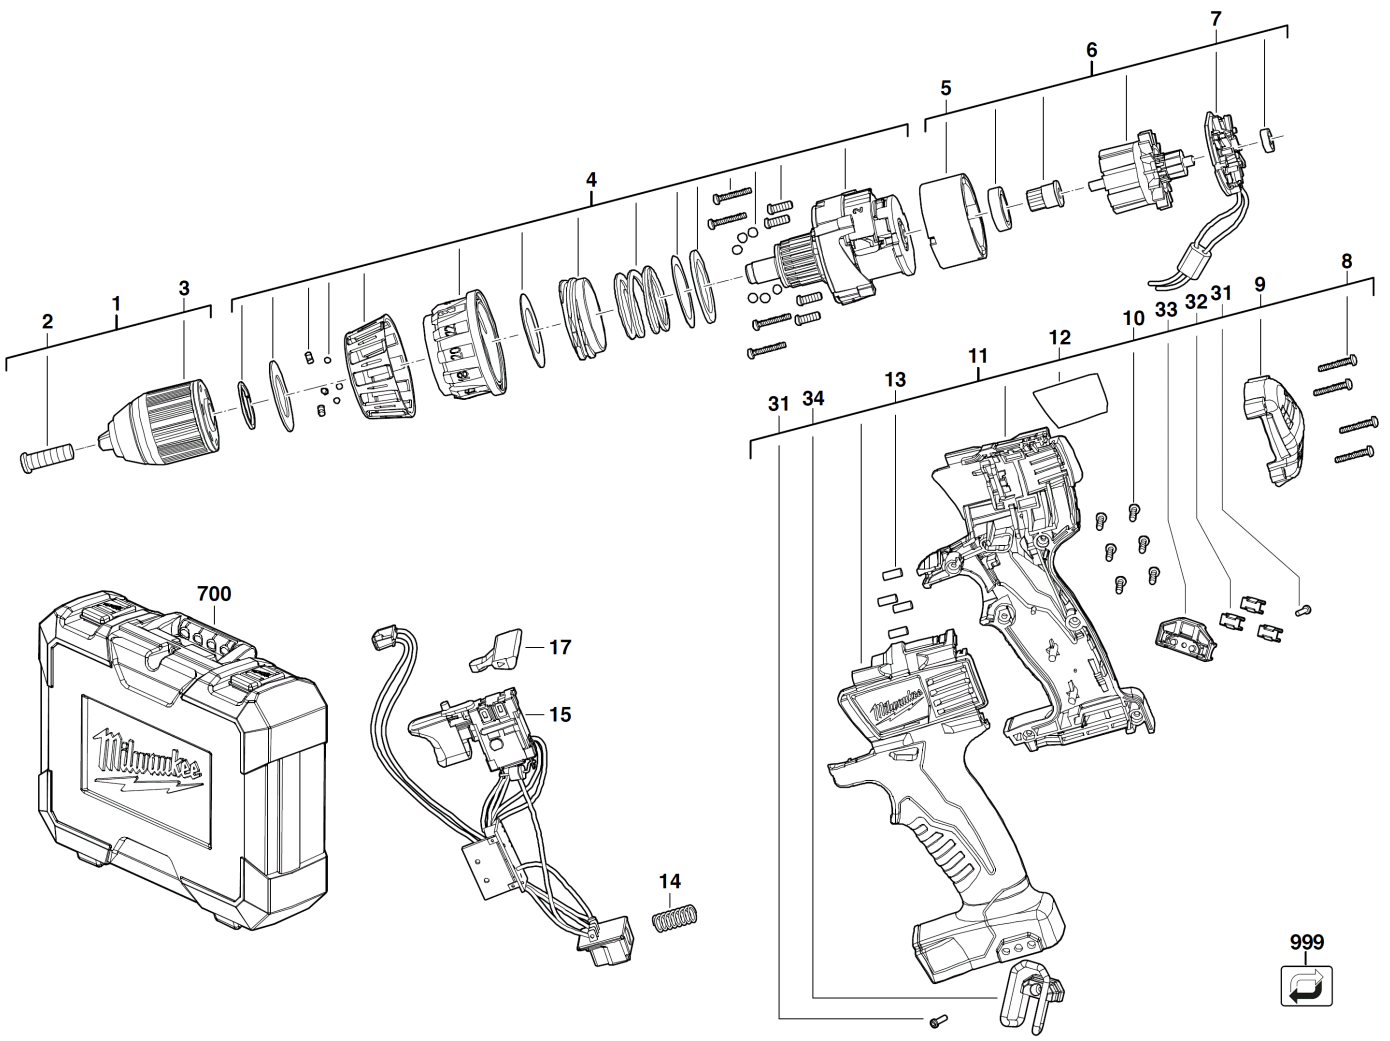

C18DD-0 BAT. SCREWDRIVER (SERVICE) XXX

4933433764 - C18DD-0 - 4000443305

Position	Quantity	Description	Part number	EAN
0001	1	CHUCK	200751001	4002395794096
0002	1	SCREW	4931433297	4002395896684
0003	1	CHUCK	4931431938	4002395898190
0004	1	GEAR BOX KIT	4931428247	4002395898176
0005	1	ELECTRIC FIELD	4931431940	4002395898817
0006	1	MOTOR ASSEMBLY	4931443805	4002395874965
0007	1	BRUSH MODULE	4931443806	4002395874972
0008	8	SCREW	660230009	4002395823222
0009	1	HOUSING CAP	4931431943	4002395898824
0010	6	SCREW	4931431944	4002395898831
0011	1	HOUSING	4931443807	4002395874989
0012	1	RATING PLATE	4931443307	4002395874958
0013	4	RUBBER BUFFER	560085001	4002395823659
0014	1	SPRING	4931408243	4002395814466
0015	1	SWITCH KIT	4931443809	4002395874996
0017	1	SWITCH LEVER	4931404609	4002395898169
0031	3	SCREW	660820001	4002395828920
0032	1	BIT HOLDER	630206001	4002395819164
0033	1	BIT HOLDER	516723001	4002395828975
0034	1	HOOK	516724001	4002395828968
0700	1	CARRYING CASE	200230012	4002395794164
0999	1	C18DD-0	5131000000	
	2	M18B4 LI-ION BATTERY PACK 4.0AH XXX	4932430063	4002395377244