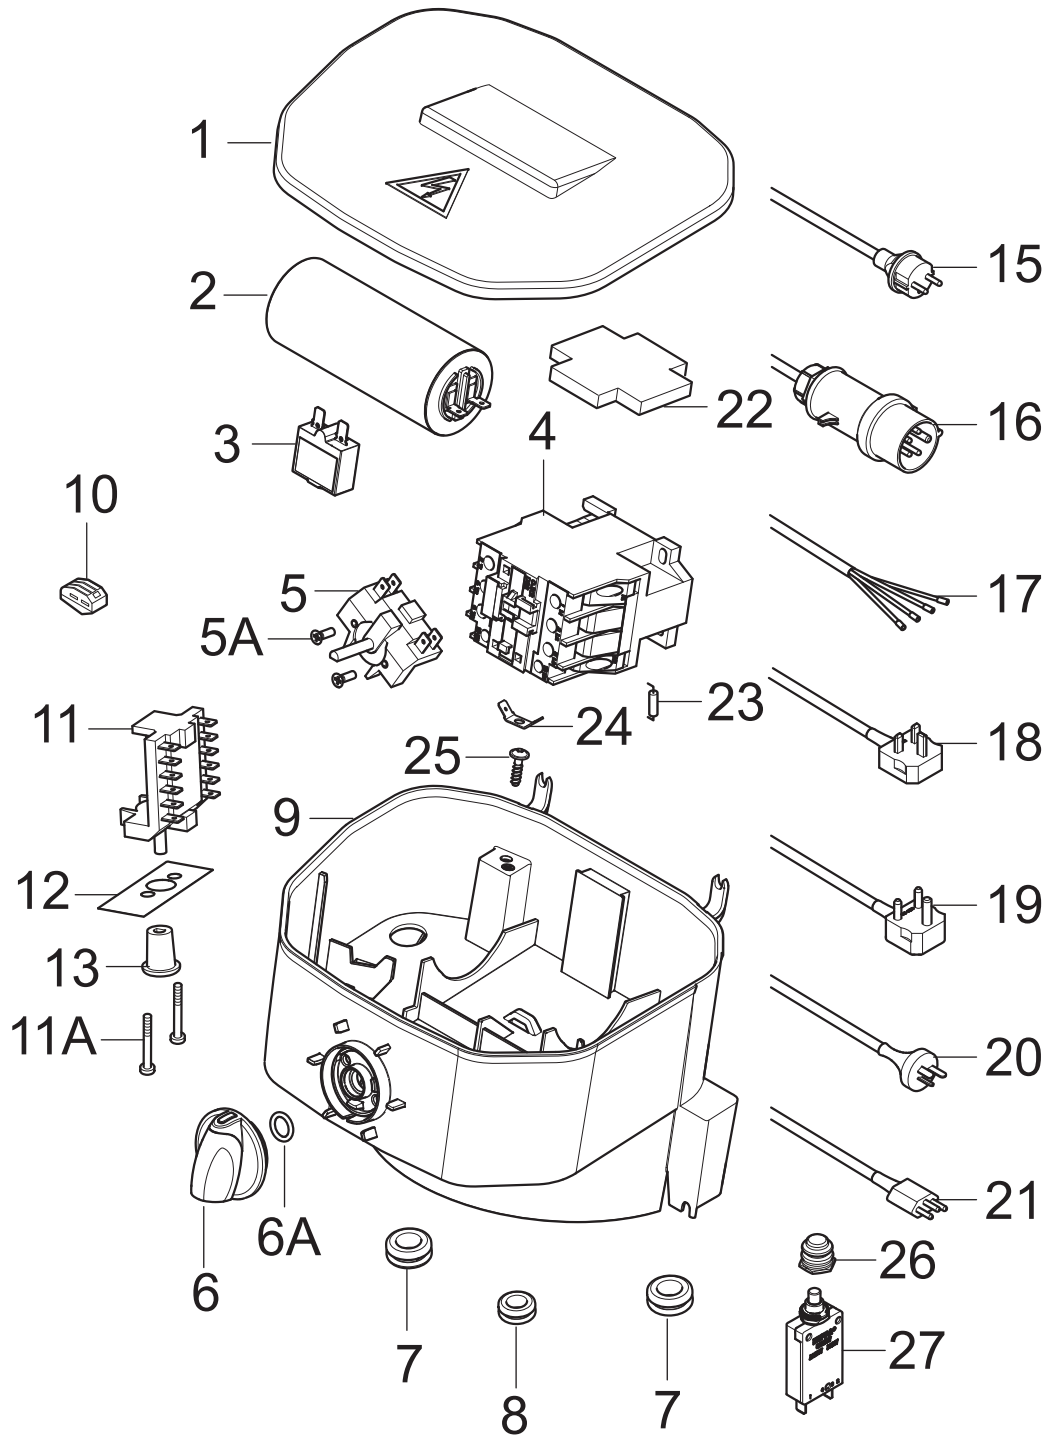

PARTS LIST

2017.03.31

TABLE OF CONTENTS

Electric box	1
Overview	3
Hose reel	5
Pump without easy start and without injector	7
Recommended spare part	9
Accessories	11
Motor MC3	13

Pos.	Vare-nr	Antal	Beskrivelse	Notes
1	107142547	1	E-BOX LID MC 3-4	
2	301002320	1	Kondensator	
3	301002322	1	Sikring 16A	
3	107142548	1	FUSE 16 AMPS TYPE 2-5700-IG2-P10-DD-16A	[1]
4	103822300	1	Contact.Cjx2 D-12-V7 400V	
5	301001058	1	Start/stop kontakt	
5A	18274	2	Skruer M4X12	
6	909100204	1	Drejeknap	
6A	9868	1	O-ring 10.0X2.5	
7	301002284	2	GROMMET	
8	3803772	1	CABLE GROMMET TET 7-10C	
9	107142550	1	E-BOX BOTTOM MC 3-4	
10	301001229	1	Rækkelemme 3X4 Qmm	
11	64579	1	Kontakt stjerne/trekant	
11A	3389	2	CYLINDER SCREW M4X20 ISO 1207 ZN	
12	107142551	1	LABEL 230-400V CHANGE-OVER 74X28	
13	64580	1	ROTARY KNOB	[2]
15	107142552	1	POWER CORD - H07RN-F 3G1.5X6M. CEE 7 1 P	[3]
16	107142553	1	POWER CORD - H07RN-F 4G1.5X6M. CEE 5 3 P	[4]
17	107142554	1	POWER CORD - H07RN-F 4G1.5X6M. Y/D 3PH	[5]
18	107142555	1	POWER CORD H07RN-F 3G1.5X6M BS1363 1PH	[6]
19	107142556	1	POWER CORD H07RN-F 3G1.5X6M SABS 164 1	[7]
20	107142557	1	POWER CORD H07RN-F 3G1.5X6M AS 3112 1P	[8]
21	107142558	1	POWER CORD H07RN-F 3G1.5X6M NBR 14136	[9]
22	64773	1	Hjælpekontakt	
23	301000074	1	Modstand 470 Ohm 3W	
24	107142559	1	FASTON TAB TERMINAL DOUBLE STUD 45°	
25	107141838	1	SCREW K50X18 WN1451 BLACK TORX20	
26	107142564	1	FUSE CAP ETA TYPE X 200 801 08 (UNITOR)	[10]
27	107142548	1	FUSE 16 AMPS TYPE 2-5700-IG2-P10-DD-16A	[10]