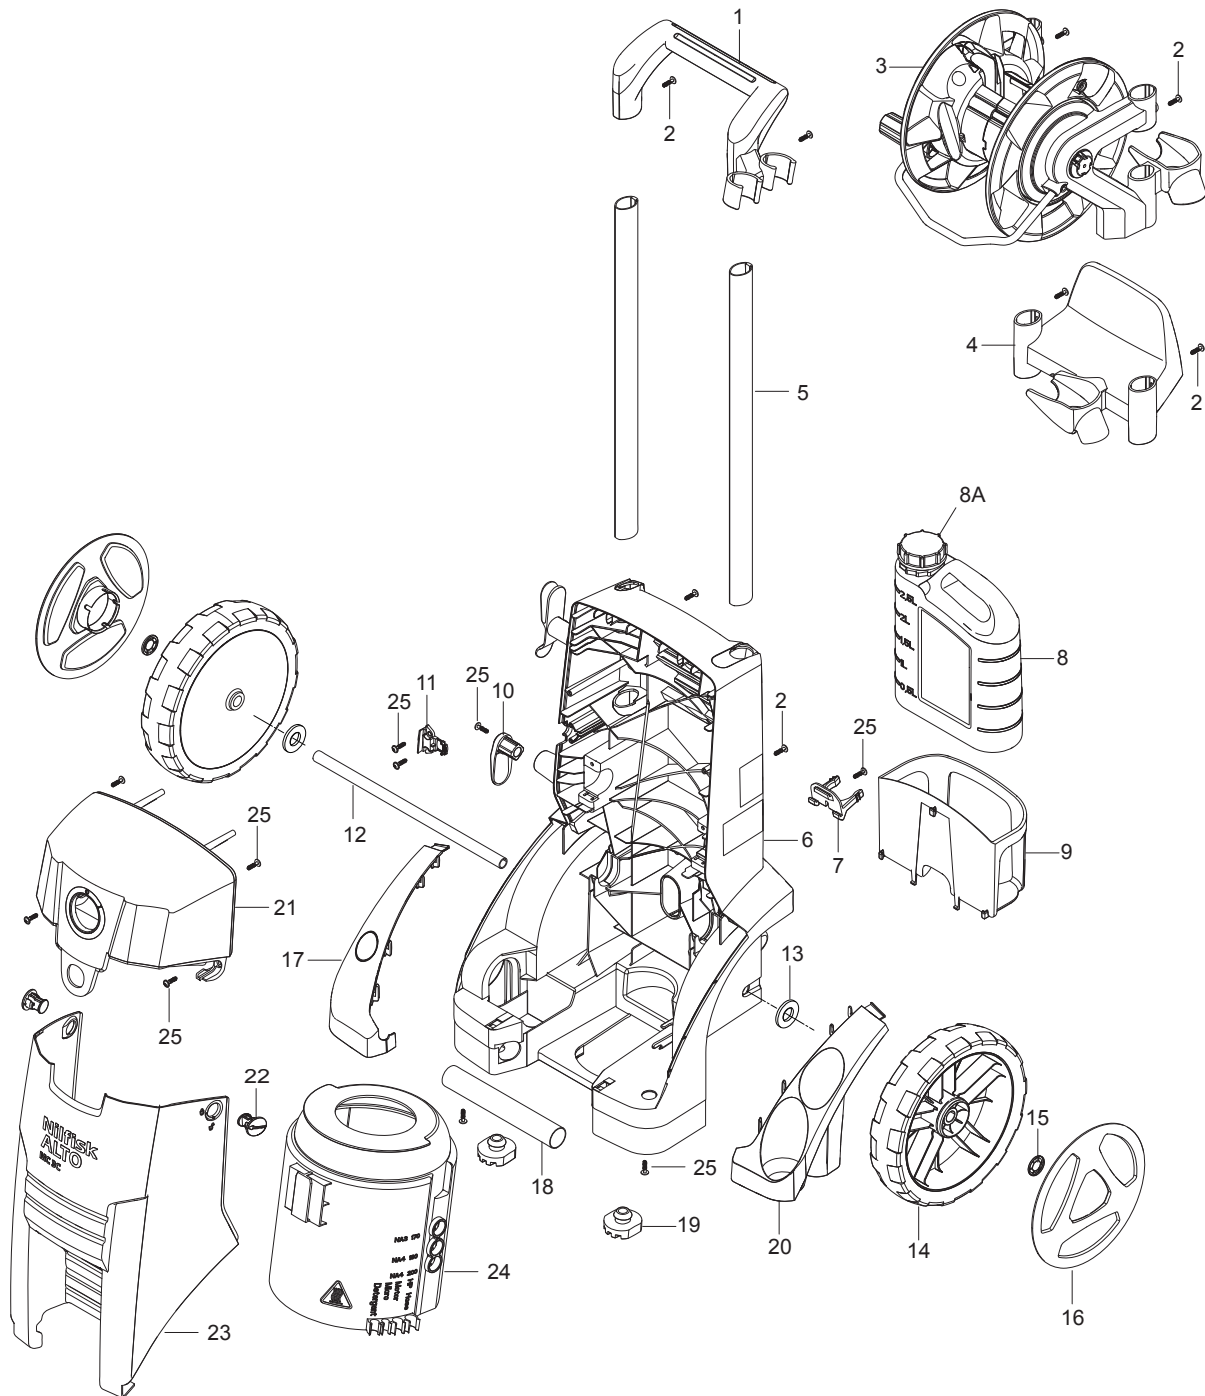

Pos.	Vare-nr	Antal	Beskrivelse	Notes
0	107142623	1	10 PCS CARD BOX NILFISK MC 3C - MC 4M	
1	107142500	1	HANDLE MC 3-4	
2	909100425	4	Skruer	
3	107142536	1	HOSE REEL MC 3-4	
4	107142501	1	HOSE HOOK MC 3-4	
5	107142502	2	ALU PROFILE 25X35 MC 3-4	
6	107142503	1	CHASSIS MC 3-4	
7	107142504	1	Holder til skumsprayer	
8	107141635	1	Flaske til rengøringsmiddel 2,5 liter	
8A	107141664	1	CAP FOR DETERG. TANK WITH VALVE MOUNTED	[1]
9	107142505	1	Holder til 2,5 liter dunk	
10	107142507	1	CABLE HOOK MC 3-4	
11	107142509	1	CABLE CLAMP MC 3-4	
12	301002304	1	Axle 15X1,5	
13	909100426	2	Washer 16 Din34815 Pa	
14	107142510	2	WHEEL 250x55	
15	11710	2	Låsering	
16	107142511	2	WHEEL CAP F. WHEEL 250X55 NILFISK	
17	107142515	1	Hjulskærm højre MC 3-4	
18	107142517	1	HANDLE - ALU BAR	
19	301002301	2	FOOT POSEIDON 3	
20	107142518	1	WHEEL CABINET LEFT MC 3-4	
21	107142520	1	CABINET E-BOX MC 3-4	
22	301000584	2	Lås For Topkabinet	
23	107142522	1	CABINET MC 3C	
24	107142525	1	FAN CAP	
25	107141838	10	SCREW K50X18 WN1451 BLACK TORX20	

Part Notes:

[1] - PRUNED