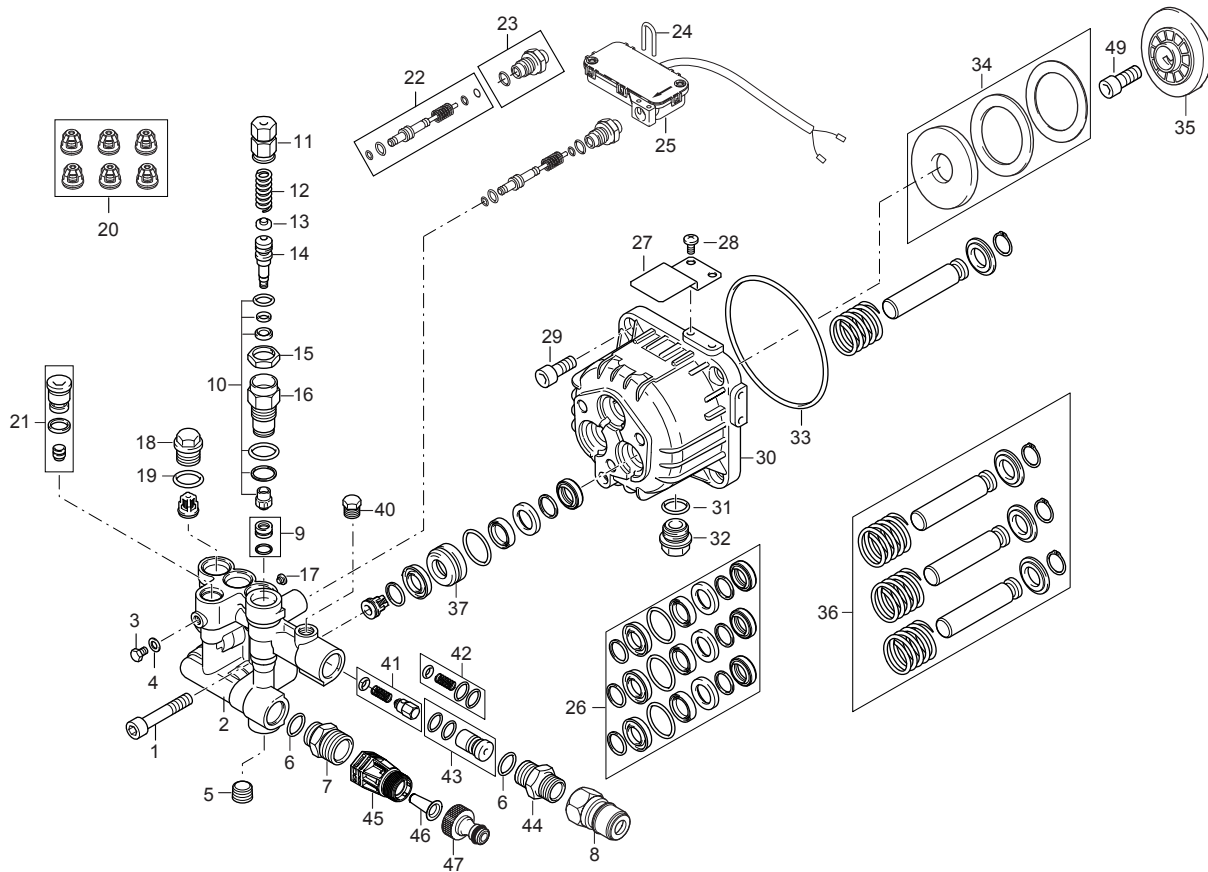

Pos.	Vare-nr	Antal	Beskrivelse	Notes
1	31000942	1	SCREW M8x45	
2	31000943	1	PUMP HEAD	
3	301003035	1	SCREW M6	
4	31000944	2	WASHER	
5	31000645	1	PLUG 1/4 INCH G	
6	31000945	1	O-RING D14x2	
7	31000946	1	FITTING 1/2INCH G M - 3/8INCH G M	
8	1600493	1	Ergo højtryksskobling DN10 3/8" han	
9	31000930	1	VALVE SEAT KIT	
10	31000929	1	GASKET KIT FOR UNLOADER	
11	31000947	1	SCREW	
12	31000649	1	SPRING 10.62X6.08X2.8	
13	31000630	1	SPRING PLATE	
14	31000948	1	PISTON	
15	31000949	1	NUT	
16	31000950	1	PISTON GUIDE	
17	31000951	1	PLUG	
18	31000952	1	PLUG	
19	31000953	1	O-RING D13.5x1.8	
20	31000937	1	INLET & OUTLET VALVE KIT	
21	31000927	1	PLUG KIT	
22	31000986	1	PISTON KIT FOR MICROSWITCH	
23	31000987	1	Fitting kit til microswitch	
24	31000954	1	CLAMP FOR SWITCHBOX	
25	31000955	1	SWITCHBOX ASSEMBLY	
26	31000935	3	GASKET KIT	
27	31000956	1	SUPPORT	
28	31000957	1	SCREW 5x10 UNI 8110	
29	301003063	1	SCREW M5X25 UNI 5931	
30	31000958	1	PUMP BODY	
31	31000597	1	O-RING Ø14X1.78	
32	31000959	1	PLUG 3/8INCH G PLASTIC	
33	31001001	1	O-RING Ø92X3	
34	31000936	1	BEARING KIT	
35	31000960	1	WOBBLE DISC 12 DEG	[1]
35	31000961	1	WOBBLE DISC 14 DEG	[2]
36	31000938	1	PISTON KIT D14	
37	31000968	1	PISTON GUIDE D14	
40	31000966	1	PLUG	
41	31000932	1	PRESSURE VALVE KIT	
42	31000941	1	KIT FOR INJECTOR	
43	31000933	2	INJECTOR ALTO	
44	31000969	1	FITTING 3/8INCH GM - 3/8INCH G M	
45	107142566	1	WATER INLET TUBE	
46	101117926	1	Filter	
47	1402809	1	Lynkoblingsstud	
49	1803337	1	Insex M8X25	
49	1812296	1	SCREW M8X25 STAINLESS	

Part Notes:

[1] - MC 3C-170/820 220-440/3/60

[2] - MC 3C-160/770 400/3/50 - MC 3C-170/820 400/3/50 - MC 3C-170/820 400/3/50 XT - MC 3C-170/820 230-400/3/50 XT NO