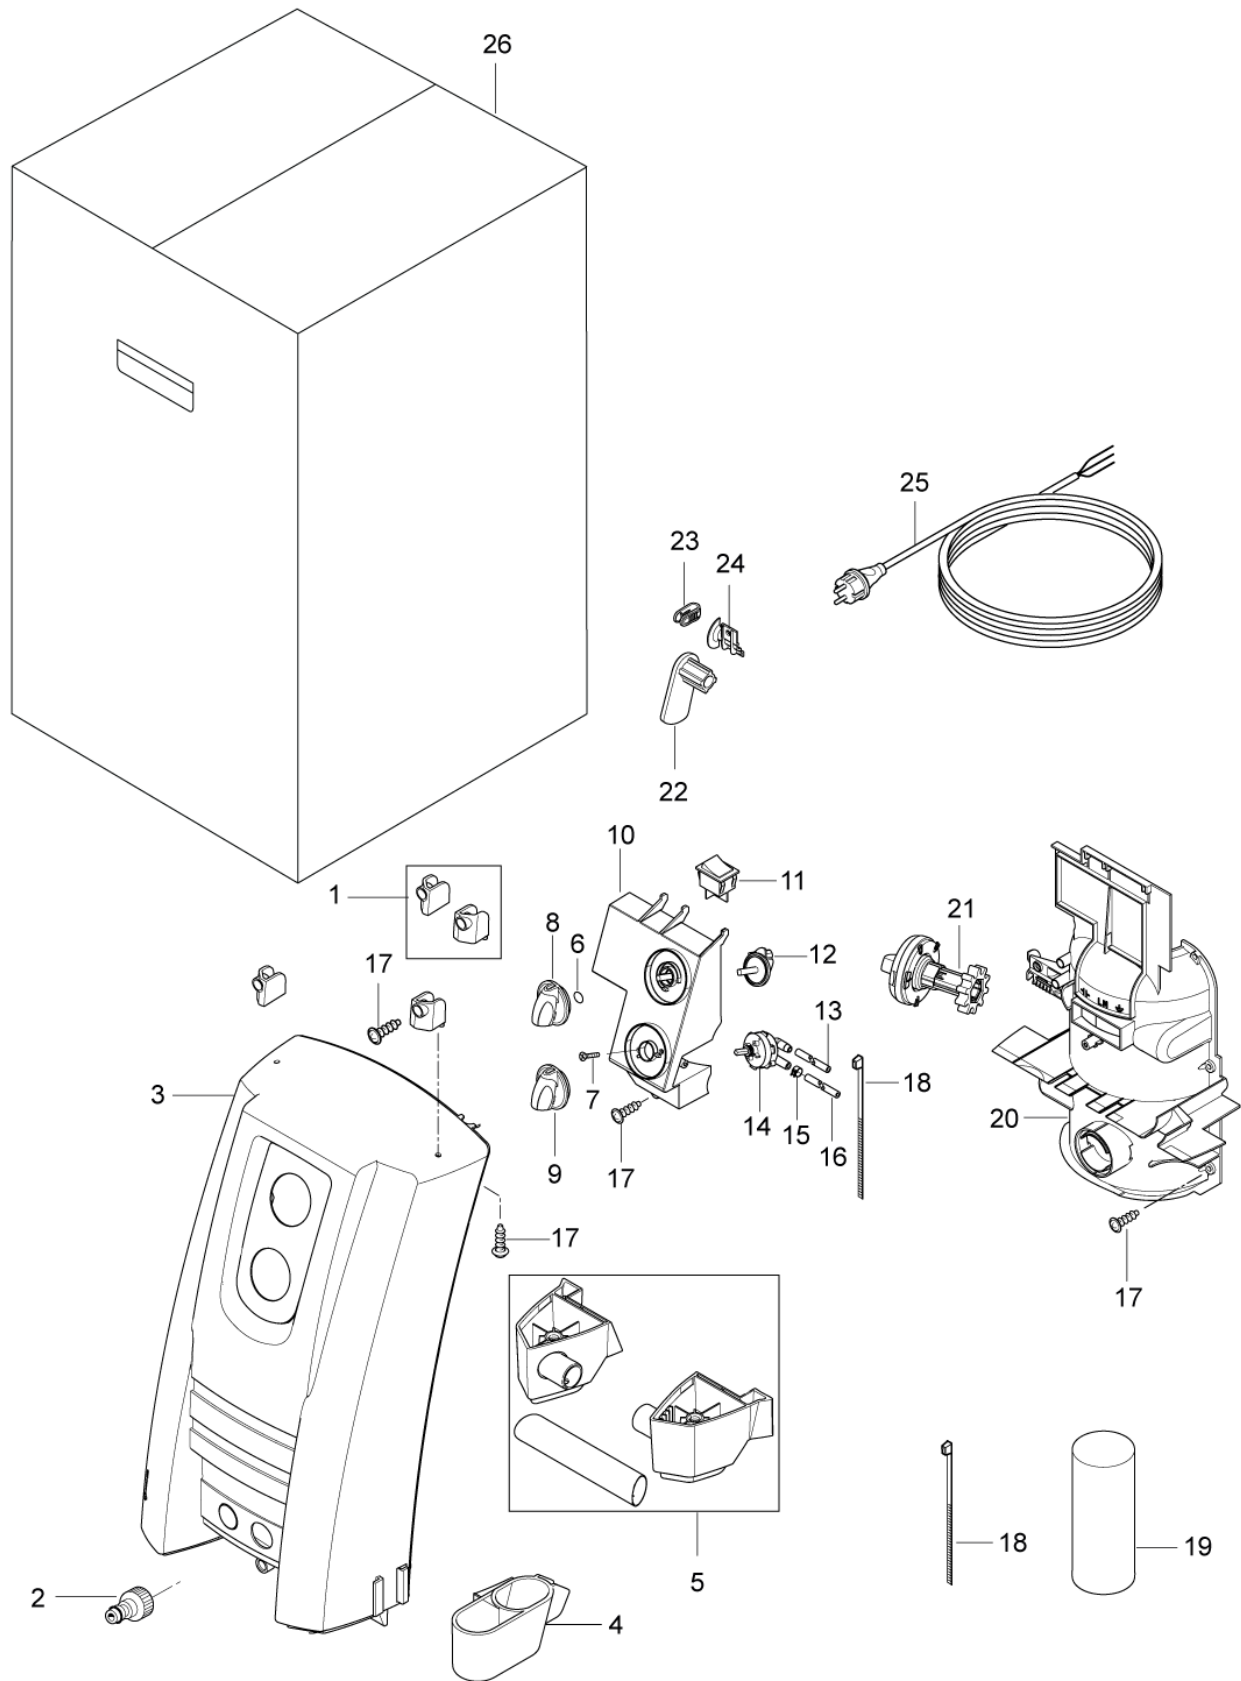

PARTS LIST

2017.05.18

TABLE OF CONTENTS

Overview front	1
Overview back	3
Hose reel	5
Motor pump	7
Default accessories	10

Pos.	Vare-nr	Antal	Beskrivelse	Notes
1	128500146	1	BRACKET F.HOSEREEL HOLDER SP	
2	1402809	1	Lynkoblingsstuds	
3	128500226	1	Front Cabinet Poseidon2 X T Sp	
3	128500225	1	FRONT CABINET POSEIDON2 SP	
4	128500228	1	LANCE HOLDER DOUBLE BOTTOM SP	
5	128500105	1	HIGH FOOT WITH GRIP SP	
6	9868	1	O-ring 10.0X2.5	
7	1814730	2	SCREW 35X10B W1423	
8	909100204	1	Drejeknap	
9	909100214	1	Drejeknap Gr.1 4Kt	
10	128500109	1	SWITCH BOX SP	
11	128500110	1	Switch Kcd4-16 Sp	[1]
12	128500108	1	SWITCH KNOB AXLE SP	[1]
13	106408241	1	Slange 2M PVC 1/4" transparent	
14	128500106	1	Doseringsventil	
15	1814679	1	Spændebånd	
16	4973	1	HOSE Ø6X3	
17	107141838	10	SCREW K50X18 WN1451 BLACK TORX20	
18	1814741	2	CABLE TIE	
19	128500154	1	Capacitor 100Uf Di.Sp	
19	128500148	1	Capacitor 50Uf 450V Di. S P	
20	128500111	1	MOTOR SHIELD FRONT SP	[1]
21	128500227	1	KNOB FLOW REGULATION BLACK	
22	128500155	1	Kabelholder drejbar	
23	128500122	1	CABLE CLIP 16A SP	
24	128500121	1	CABLE RELIEF P12374 SP	
25	128500156	1	CABLE W.PLUG L.5000 US SP	
25	128500157	1	CABLE W.PLUG L.5000 ZA SP	
25	128500123	1	CABLE W PLUG L.5000 EU SP	
25	128500159	1	CABLE W.PLUG L.5000 JP SP	
25	128500125	1	CABLE W PLUG L.5000 GB SP	
25	128500896	1	PVC CABLE W.PLUG EU SP	
25	128500899	1	PVC CABLE W.PLUG 5000 GB SP	
25	128500900	1	PVC CABLE W.PLUG AU/NZ SP	
26	128500223	1	BOX POSEIDON2 10PCS SP	