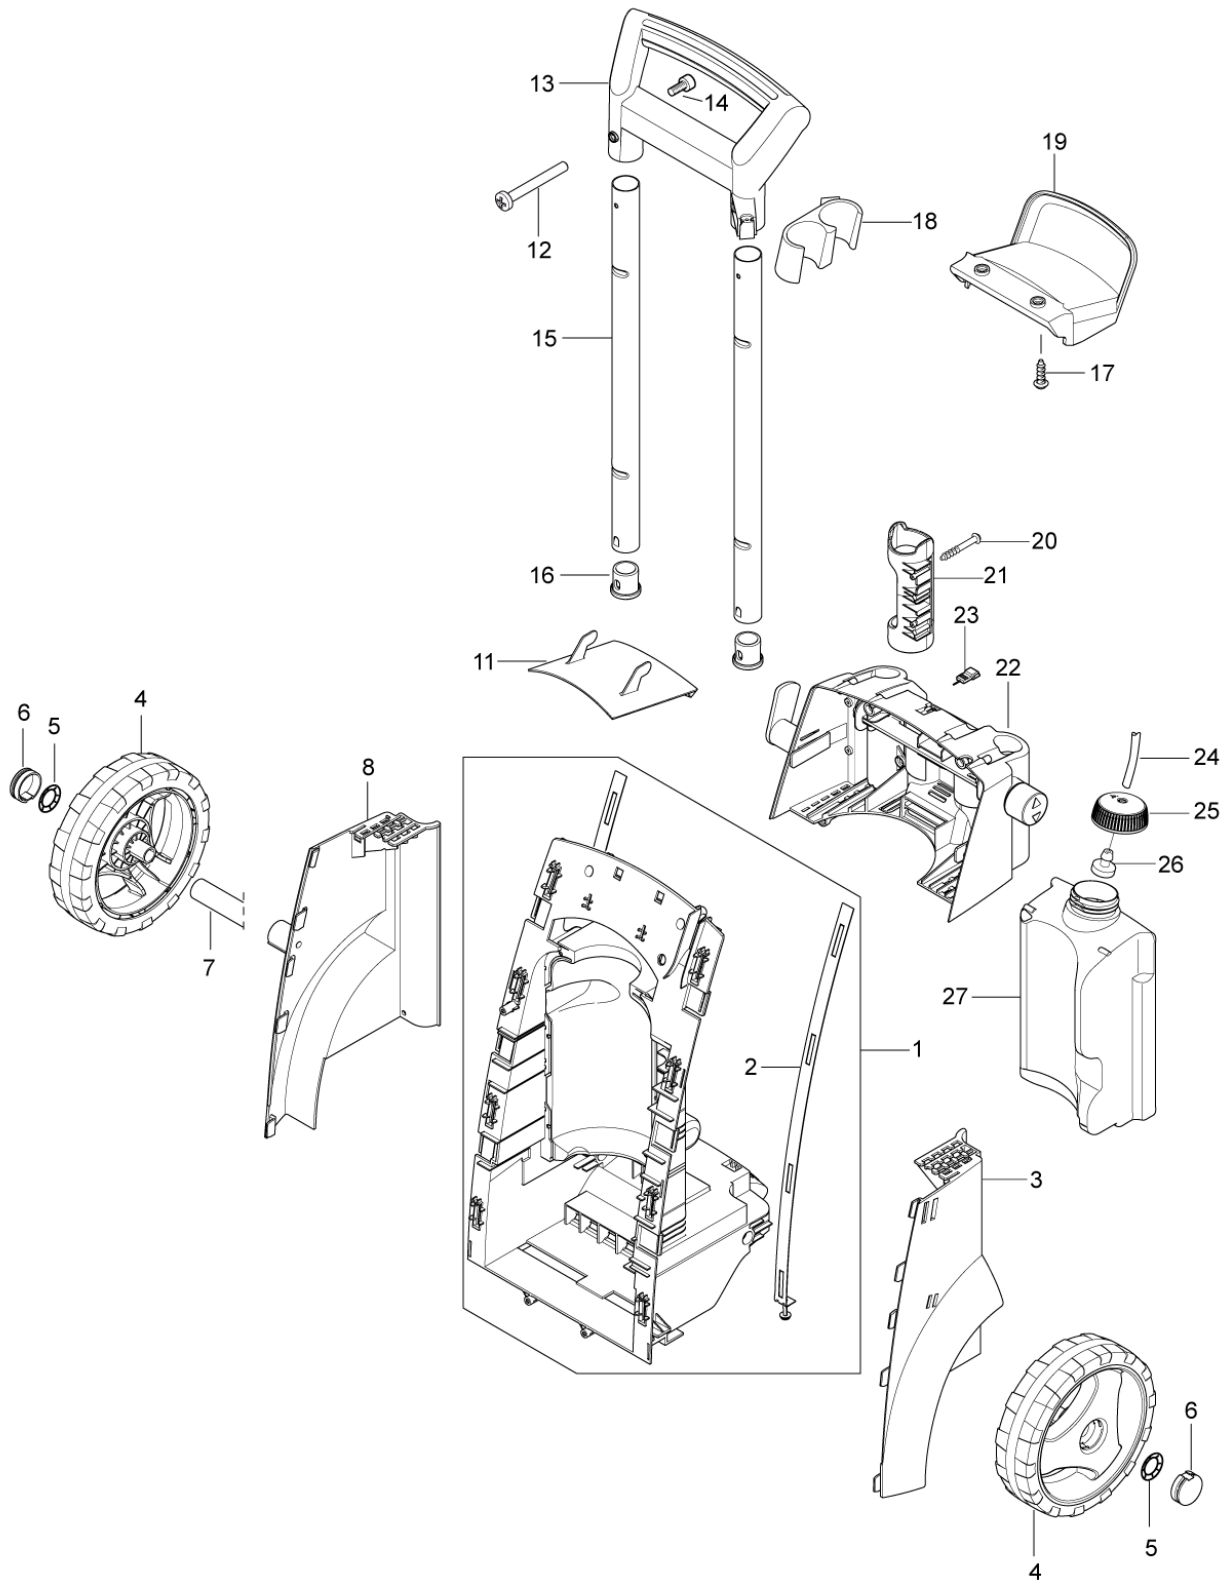

Pos.	Vare-nr	Antal	Beskrivelse	Notes
1	128500129	1	CHASSIS BLACK COMPLETE SP	
2	128500128	2	SLIDER COMPLETE SP	
3	128500119	1	SIDEBUMPER LEFT SP	
4	128500107	1	Hjul Ø200mm	
5	11710	2	Låsering	
6	128500118	2	Navkapsel aluminium	
7	6522842	1	AXLE 15X333 P12476	
8	128500116	1	SIDEBUMPER RIGHT SP	
9	107141838	2	SCREW K50X18 WN1451 BLACK TORX20	
11	128500135	1	UMBRELLA SP	
12	128500130	2	NUT FOR HANDLE M4X35 SP	
13	128500205	1	Kørehåndtag Komplet	
14	128500132	2	Skrue M4X8 Dzn7985	
15	128500133	2	TELESCOPIC TUBES SP	
16	128500134	2	STOP FOR TELESCOPIHANDLE SP	
17	1814732	3	Skrue K50X18	
18	128500224	1	Holder til lance, dobbelt	
19	128500144	1	HOSE HOOK SP	
20	128500203	2	SCREW K50X45 WN1451 SP	
21	128500136	1	GUN HOLDER SP	
22	128331491	1		
22	128500160	1	ACCESSORYSTORAGE STD BLUE SP	
22	128500207	1	ACCESSORYSTORAGE XT BLUE SP	
23	6520844	1	Rensenål sort	
24	106408241	1	Slange 2M PVC 1/4" transparent	
25	107141664	1	CAP FOR DETERG. TANK WITH VALVE MOUNTED	[1]
26	128500141	1	Kemifilter	
27	128500142	1	Kemitank	

Part Notes:

[1] - PRUNED