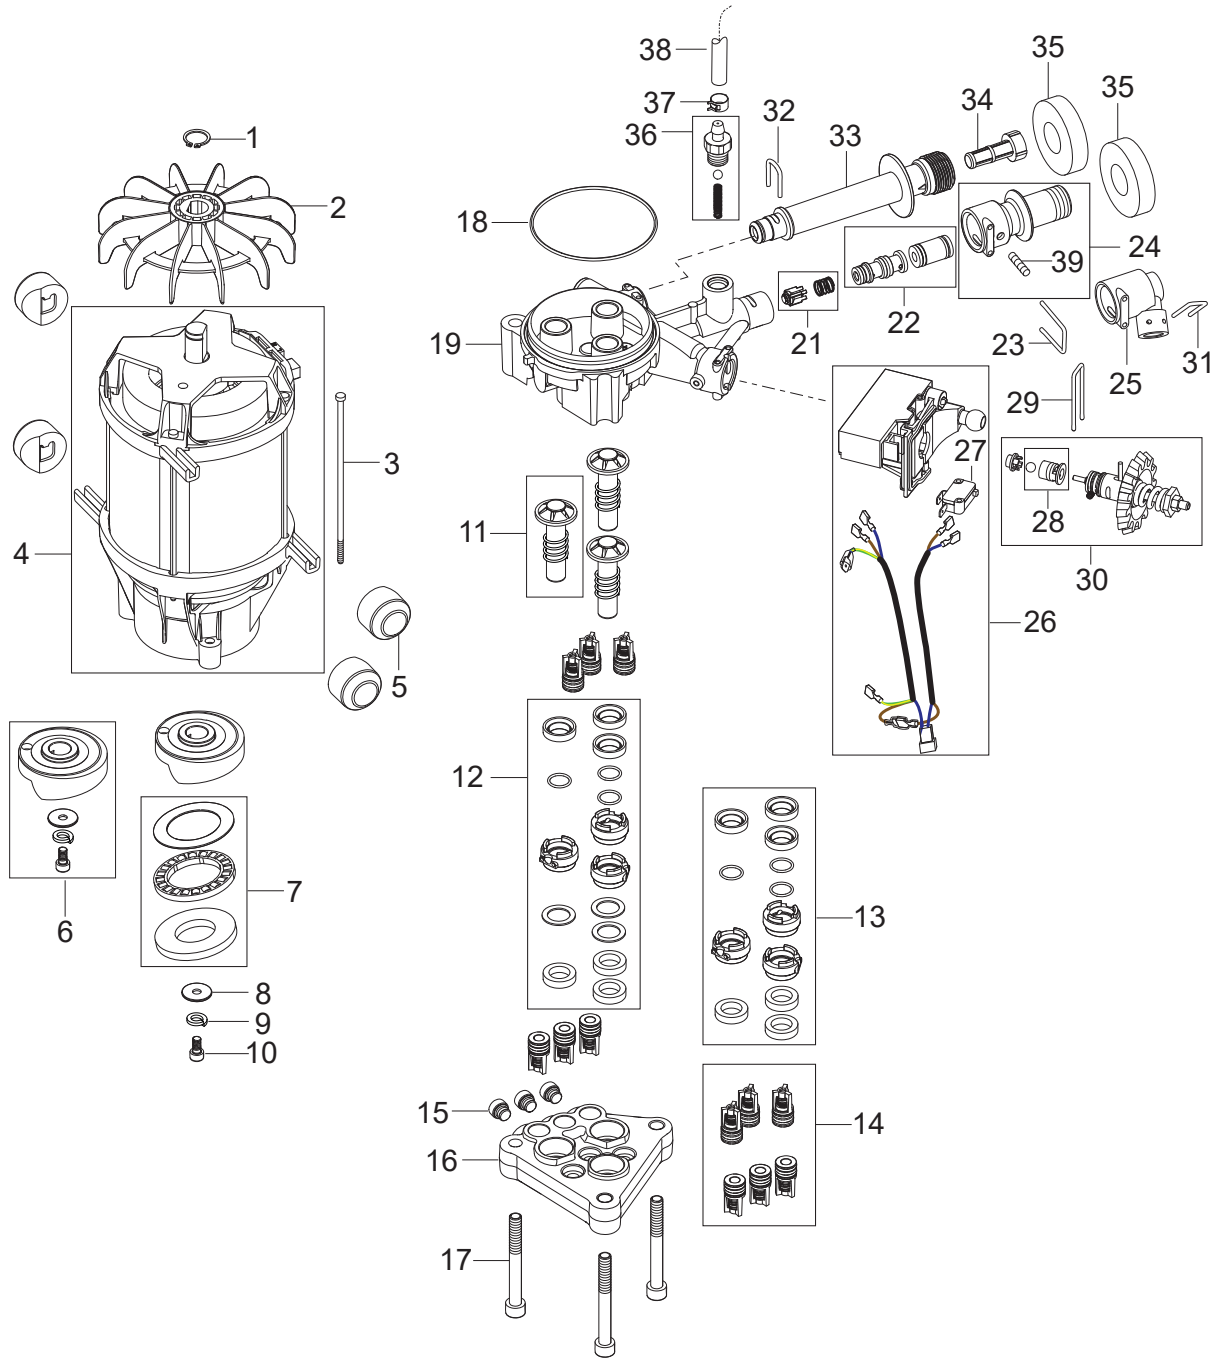

Pos.	Vare-nr	Antal	Beskrivelse	Notes
0	5218602	1	Pumpeolie HV68 (1 liter)	[1]
1	127500051	1	LOCK RING	
2	127500040	1	Ventilatorvinge	
3	7180924	4	STUD 145 MM	
4	128500169	1	MOTOR 3.3KW SP	[2]
4	128500171	1	MOTOR 1.4KW 60HZ SP	[3]
4	128500168	1	MOTOR 2.9KW SP	[4]
5	128332334	4	RACK FOR MOTOR	
6	128500176	1	WOBBLE DISC 6.9 DEGREE SP	[5]
6	128500173	1	WOBBLE DISC 9.5 DEGREE SP	[6]
6	128500175	1	WOBBLE DISC 8.4 DEGREE SP	[7]
6	128500172	1	WOBBLE DISC 10 DEGREE SP	[2]
7	1119705	1	Reparationskit leje	
8	127130066	1	Spændeskive Ø22XØ6.4X1.5	
9	127500050	1	SPRING WASHER	
10	3913	1	Skruer M6X12	
11	6526016	3	Rep, Sæt Stempel	[8]
11	6528577	3	Trykstempel Keramisk	[9]
12	128500178	1	Rep Sealing Sys Ceramic S P	
13	128500179	1	REP SEALING SYS STAINLESS SP	
14	6526026	1	Rep. sæt ventilsystem	
15	6528586	3	Prop Med O-Ring	
16	127440028	1	CYLINDERHEAD	[10]
16	6528616	1	Topstykke +0.3	[11]
17	1814597	3	Skruer M8X70	
18	3003654	1	O-ring 80 x 2 Nitril	
19	128500182	1	Cylinder Block Cpl Sp	
19	128500981	1		
21	128500183	1	Non Return Valve Sp	
22	128500184	1	Injektør	
23	127500021	1	Låsebøjle, stor	
24	128500186	1	Udgangsstuds	
25	128500187	1	Afgangst., Dynamic X-Tra	
26	128500188	1	Micro Switch Box System S P	
27	128500196	1	Microswitch Sp	
28	128500190	1	Easy Start Sp	
29	128500191	1	LOCK BRACKET SP	
30	128500329	1	VALVE PISTON COMPLETE JP SP	[12]
30	128500192	1	Valve Piston Complete Sp	
31	6525619	1	Låsebøjle Lille	
32	128500200	1	LOCK BRACKET SP	
33	128500194	1	Water Inlet Sp	
34	128500195	1	Tilgangsfilter	
35	126486792	2	Pakning, Tilgang & Afgang	
36	6528615	1	Slangestuds Kompl.	
37	1814679	1	Spændebånd	
38	4973	1	HOSE Ø6X3	
39	128500242	1	M5 SCREW DIN916 SP	

Part Notes:

- [1] - 0,08L - OIL TYPES_QUANTITY for HPW_APRIL 2017
- [2] - 2-29
- [3] - 2-16 60Hz JP, 2-20 US
- [4] - 2-22, 2-25
- [5] - 2-16 60Hz JP
- [6] - 2-25
- [7] - 2-16 50Hz JP, 2-20 US, 2-22 EU, 2-29 KR
- [8] - stainless 2-25, 2-22
- [9] - ceramic 2-29