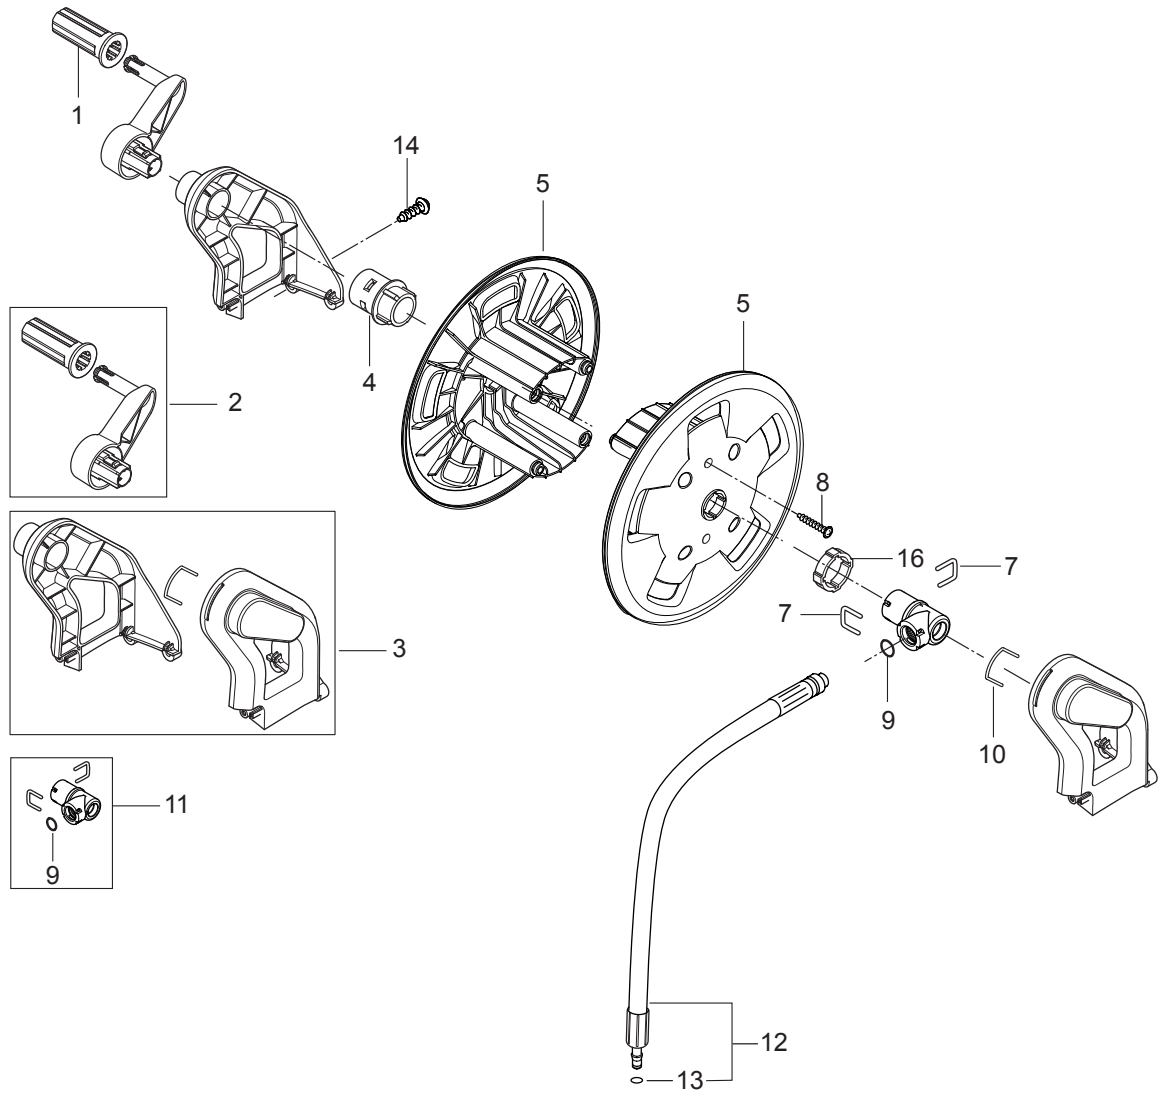

Part Notes:

- [1] - TSB-CON-2014-001-Pro-Poseidon-On-Off-Switch-issues

Pos.	Vare-nr	Antal	Beskrivelse	Notes
1	128500129	1	CHASSIS BLACK COMPLETE SP	
2	128500128	2	SLIDER COMPLETE SP	
3	128500119	1	SIDEBUMPER LEFT SP	
4	128500107	1	Hjul Ø200mm	
5	11710	2	Låsering	
6	128500118	2	Navkapsel aluminium	
7	6522842	1	AXLE 15X333 P12476	
8	128500116	1	SIDEBUMPER RIGHT SP	
9	107141838	2	SCREW K50X18 WN1451 BLACK TORX20	
11	128500135	1	UMBRELLA SP	
12	128500130	2	NUT FOR HANDLE M4X35 SP	
13	128500205	1	Kørehåndtag Komplet	
14	128500132	2	Skrue M4X8 Dzn7985	
15	128500133	2	TELESCOPIC TUBES SP	
16	128500134	2	STOP FOR TELESCOPIHANDLE SP	
17	1814732	3	Skrue K50X18	
18	128500224	1	Holder til lance, dobbelt	
19	128500144	1	HOSE HOOK SP	
20	128500203	2	SCREW K50X45 WN1451 SP	
21	128500136	1	GUN HOLDER SP	
22	128331491	1		
22	128500160	1	ACCESSORYSTORAGE STD BLUE SP	
22	128500207	1	ACCESSORYSTORAGE XT BLUE SP	
23	6520844	1	Rensenål sort	
24	106408241	1	Slange 2M PVC 1/4" transparent	
25	107141664	1	CAP FOR DETERG. TANK WITH VALVE MOUNTED	[1]
26	128500141	1	Kemifilter	
27	128500142	1	Kemitank	

Part Notes:

[1] - PRUNED

Pos.	Vare-nr	Antal	Beskrivelse	Notes
1	128500750	1	HANDLE GRIB	
2	128500751	1	Håndtag med arm	
3	128500164	1	Hose Reel Support Sp	
4	128500869	1	AXLE FOR HOSE REEL	
5	6528570	2	Slangerulle	
7	6526487	2	Låsebøjle RF	
8	128500595	2	SCREW K50X35 WN1452 BLACK TORX	
9	3002144	1	O-ring 14,3X2,4 Nitril	
10	127440229	1	Låseclips	
11	127440011	1	Adapter system	
12	128500166	1	Connection Hose Sp	
13	3004108	1	O-ring 5,28X1,78 Nitril 90 Sh	
14	107141838	2	SCREW K50X18 WN1451 BLACK TORX20	
16	128500167	1	WASHER FOR HOSE REEL SP	