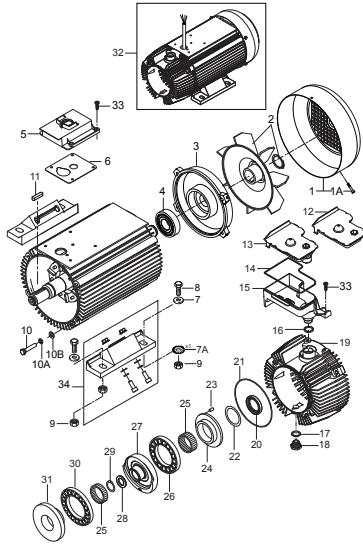

Part Notes:

- [1] - See Electric box
 [2] - See Hose reel

- [3] - Food
- [4] - The new wheel and wheel cap is added from
Variant Ser. Nr. order nr.machine nr.
Nilfisk 3520151900645 - 1712947 - 107146806
Unitor 3520151901159 - 1711044 - 107146807
- [5] - PRUNED

Pos.	Vare-nr	Antal	Beskrivelse	Notes
0	106403143	1	Slangerulle kit	
1	101118102	1	HOSE REEL HANDLE KIT	
2	107141838	1	SCREW K50X18 WN1451 BLACK TORX20	
3	107141673	1	SCREW M6X45 ISO 7380 BLACK TORX	
4	107141674	1	ADAPTOR RIGHT FOR HOSE REEL	
5	62696	1	Møtrik	
6	909100153	1	Ejot-Skrue K60X40	
7	301000775	1	Slangerulle Halvdæl	
8	107141675	1	AXLE FOR HOSE REEL	
9	63792	2	Back-up ring	
10	19620	2	O-ring	
11	1600493	1	Ergo højtryksskobling DN10 3/8" han	
12	1801075	1	Tætningsskive 3/8"	
13	107141676	1	SWIVEL SCREW FOR HOSE REEL	
14	301000977	1	Lejebøsning	
15	1802057	1	Circlip external 20x1.2 Spring steel, bl	
16	107141677	1	ADAPTOR LEFT FOR HOSE REEL	
17	54590	1	Forskruning	
18	107141678	1	CONNECTION HOSE FOR HOSE REEL	
19	65466	1	Packing Ring 8X15X1	
20	101118103	1	HOSE GUIDE PARTS KIT	
21	301000674	1	Slangeføring Overdæl	
22	10028	1	Skrue	
23	301000676	1	Slangeføring Underdæl	
24	107141679	1	HOSE GUIDE SLEEVE OPEN	
25	101118106	1	HOSE GUIDE BRAKE COMPLETE KIT	
26	101118111	1	HOSE GUIDE KIT	
27	101118105	1	Bremse og styre kit til slangerulle	

Pos.	Vare-nr	Antal	Beskrivelse	Notes
42	31000508	1	O-RING NBR	

Part Notes:

- [1] - 230/1/50 UK, 220-240/1/60 US
- [2] - Food
- [3] - 2-POS.
- [4] - 1-POS.
- [5] - 220-240/1/60 (6-52 US)
- [6] - 220/440/3/60 (6-73 US)
- [7] - 230;400/3/50 (6-65 NO)
- [8] - 220-240/1/60 (US)
- [9] - 400/3/50 EU
- [10] - 6-61 FFA 400/3/50 EU
- [11] - 230/400/3/50, 220/440-460/3/60
- [12] - 230/1/50 UK
- [13] - 220-240/1/60 US
- [14] - 6-52 FA 220-240/1/60 USA
STOCK COVERS GUARANTEE
- [15] - EU
- [16] - Sondi
- [17] - NO, EXP.
- [18] - 6-73 FA 220/460/3/60 USA
- [19] - M25
- [20] - M20
- [21] - M32