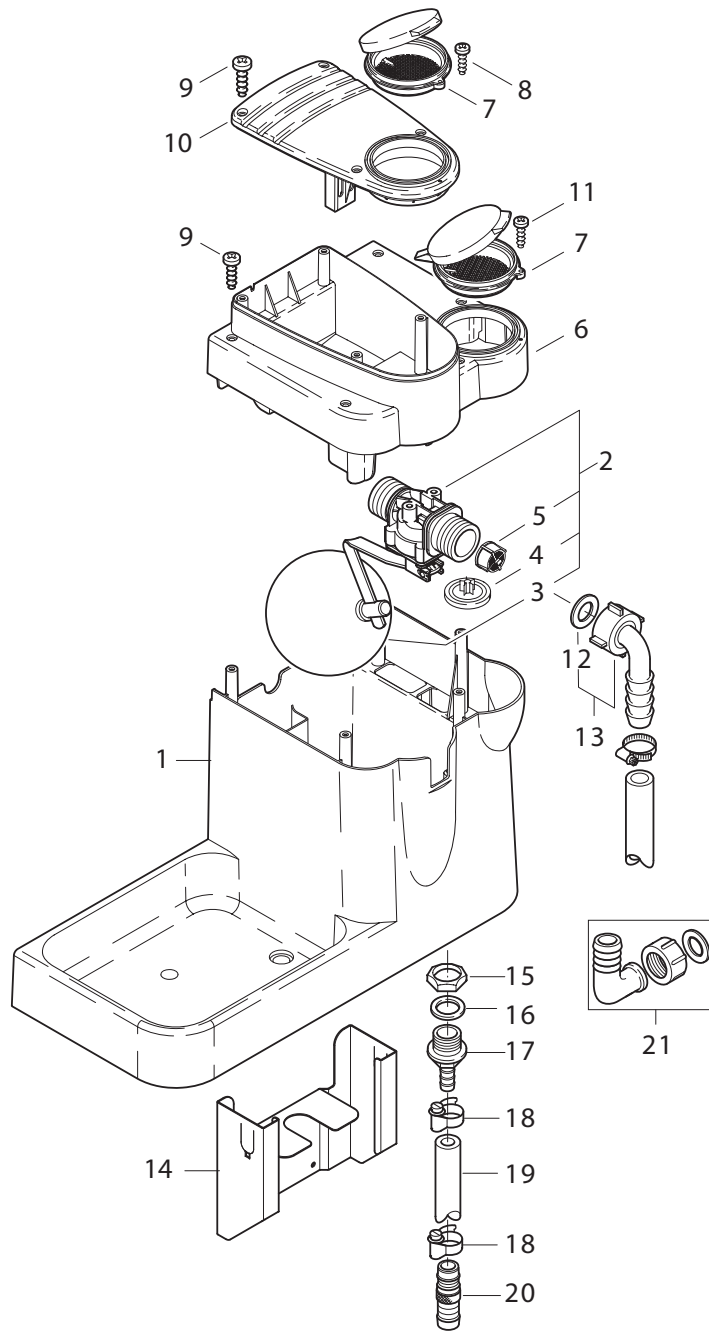

## Part Notes:

- [1] - 0,39 L - OIL TYPES\_QUANTITY for HPW\_APRIL 2017  
 [2] - SC UNO 4M-140/620 PS \*EU\*  
 [3] - SC UNO 4M-160/720 PS \*EU\*

Pos.	Vare-nr	Antal	Beskrivelse	Notes
1	31000978	1	REGULATION SAFETY BLOCK	
2	301003032	1	O-Ring Regulation Safety	
3	301003033	1	Valve Seat Kit	
4	31000944	1	WASHER	
5	301003035	1	SCREW M6	
9	301003039	1	PLUG Ø 15.6	
10	301003040	1	O-Ring Ø 15,6X1,78	
11	31000576	6	VALVE KIT 6 PCS	
12	301003042	3	Pakningssæt POSEIDON 4	
13	301003043	1	O-Ring Ø 10,82X1,78	
14	301003044	1	PLUG Ø 10.8	
15	301003045	1	Pump Head	
16	301003046	1	SCREW M3X5	
19	301003049	1	SCREW M12X70 UNI 5931	
20	301003050	1	WASHER Ø 12	
21	31000939	1	PISTON KIT FOR MICROSWITCH	
22	31000940	1	FITTING KIT FOR MICROSWITCH	
23	301003053	1	Clamp	
24	31000955	1	SWITCHBOX ASSEMBLY	
25	31000988	1	INJECTOR	
26	31000989	1	O-RING KIT FOR INJECTOR	
27	31000990	1	INJECTOR KIT	
28	301001559	1	"Thrust Collar Ø18 ""Np3- Pump"	
29	301003059	1	Piston Guide	
30	107142566	1	WATER INLET TUBE	
31	101117926	1	Filter	
32	1402809	1	Lynkoblingsstuds	
33	301003063	1	SCREW M5X25 UNI 5931	
34	31000973	1	O-RING D 94.92x2.62	
35	1600493	1	Ergo højtryksskobling DN10 3/8" han	
36	31000972	1	PUMP BODY	
37	31000992	3	PISTON KIT D18	
38	31000993	1	BEARING KIT 1MM	
39	31000975	1	WOBBLE DISC 12.5 DEG	[1]
39	301003138	1	WOBBLE DISC 10.5 DEGREES	[2]
40	G030733	1	HOLE PLUG. 1/8	
42	301003160	2	O-RING KIT	
43	301003073	1	PLUG KIT	
44	31001000	1	PLUG KIT FOR PUMP BODY	
46	101117994	1	RETAINER RING Ø23 DIN 471	

## Part Notes:

- [1] - ERGO 2000 Spray handle
- [2] - HOSES Overview
- [3] - FLEXOPOWER PLUS lance
- [4] - SC UNO 4M-160/720 PS \*EU\*
- [5] - SC UNO 4M-140/620 PS \*EU\*
- [6] - 106421589A Electric diagram interface kit