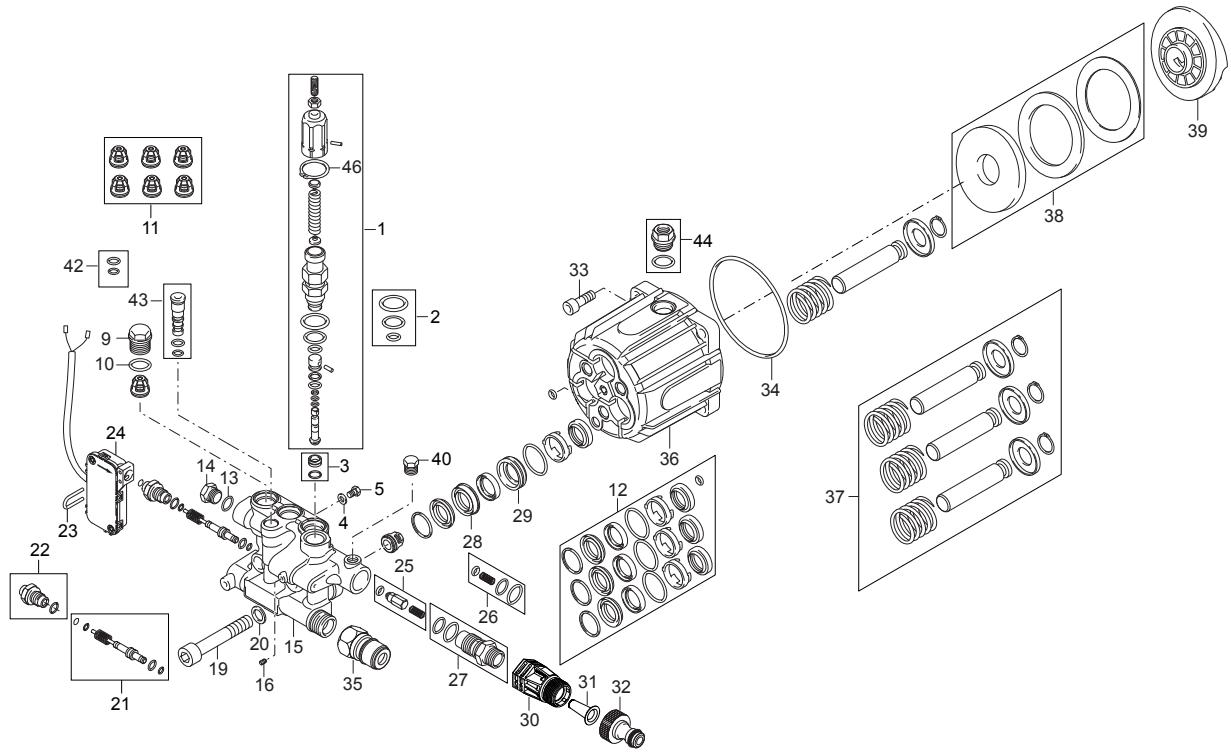

## Part Notes:

- [1] - 0,39 L - OIL TYPES\_QUANTITY for HPW\_APRIL 2017  
 [2] - SC UNO 4M-140/620 PS \*EU\*  
 [3] - SC UNO 4M-160/720 PS \*EU\*

Pos.	Vare-nr	Antal	Beskrivelse	Notes
1	31000978	1	REGULATION SAFETY BLOCK	
2	301003032	1	O-Ring Regulation Safety	
3	301003033	1	Valve Seat Kit	
4	31000944	1	WASHER	
5	301003035	1	SCREW M6	
9	301003039	1	PLUG Ø 15.6	
10	301003040	1	O-Ring Ø 15,6X1,78	
11	31000576	6	VALVE KIT 6 PCS	
12	301003042	3	Pakningssæt POSEIDON 4	
13	301003043	1	O-Ring Ø 10,82X1,78	
14	301003044	1	PLUG Ø 10.8	
15	301003045	1	Pump Head	
16	301003046	1	SCREW M3X5	
19	301003049	1	SCREW M12X70 UNI 5931	
20	301003050	1	WASHER Ø 12	
21	31000939	1	PISTON KIT FOR MICROSWITCH	
22	31000940	1	FITTING KIT FOR MICROSWITCH	
23	301003053	1	Clamp	
24	31000955	1	SWITCHBOX ASSEMBLY	
25	31000988	1	INJECTOR	
26	31000989	1	O-RING KIT FOR INJECTOR	
27	31000990	1	INJECTOR KIT	
28	301001559	1	"Thrust Collar Ø18 ""Np3- Pump"	
29	301003059	1	Piston Guide	
30	107142566	1	WATER INLET TUBE	
31	101117926	1	Filter	
32	1402809	1	Lynkoblingsstuds	
33	301003063	1	SCREW M5X25 UNI 5931	
34	31000973	1	O-RING D 94.92x2.62	
35	1600493	1	Ergo højtryksskobling DN10 3/8" han	
36	31000972	1	PUMP BODY	
37	31000992	3	PISTON KIT D18	
38	31000993	1	BEARING KIT 1MM	
39	31000975	1	WOBBLE DISC 12.5 DEG	[1]
39	301003138	1	WOBBLE DISC 10.5 DEGREES	[2]
40	G030733	1	HOLE PLUG. 1/8	
42	301003160	2	O-RING KIT	
43	301003073	1	PLUG KIT	
44	31001000	1	PLUG KIT FOR PUMP BODY	
46	101117994	1	RETAINER RING Ø23 DIN 471	