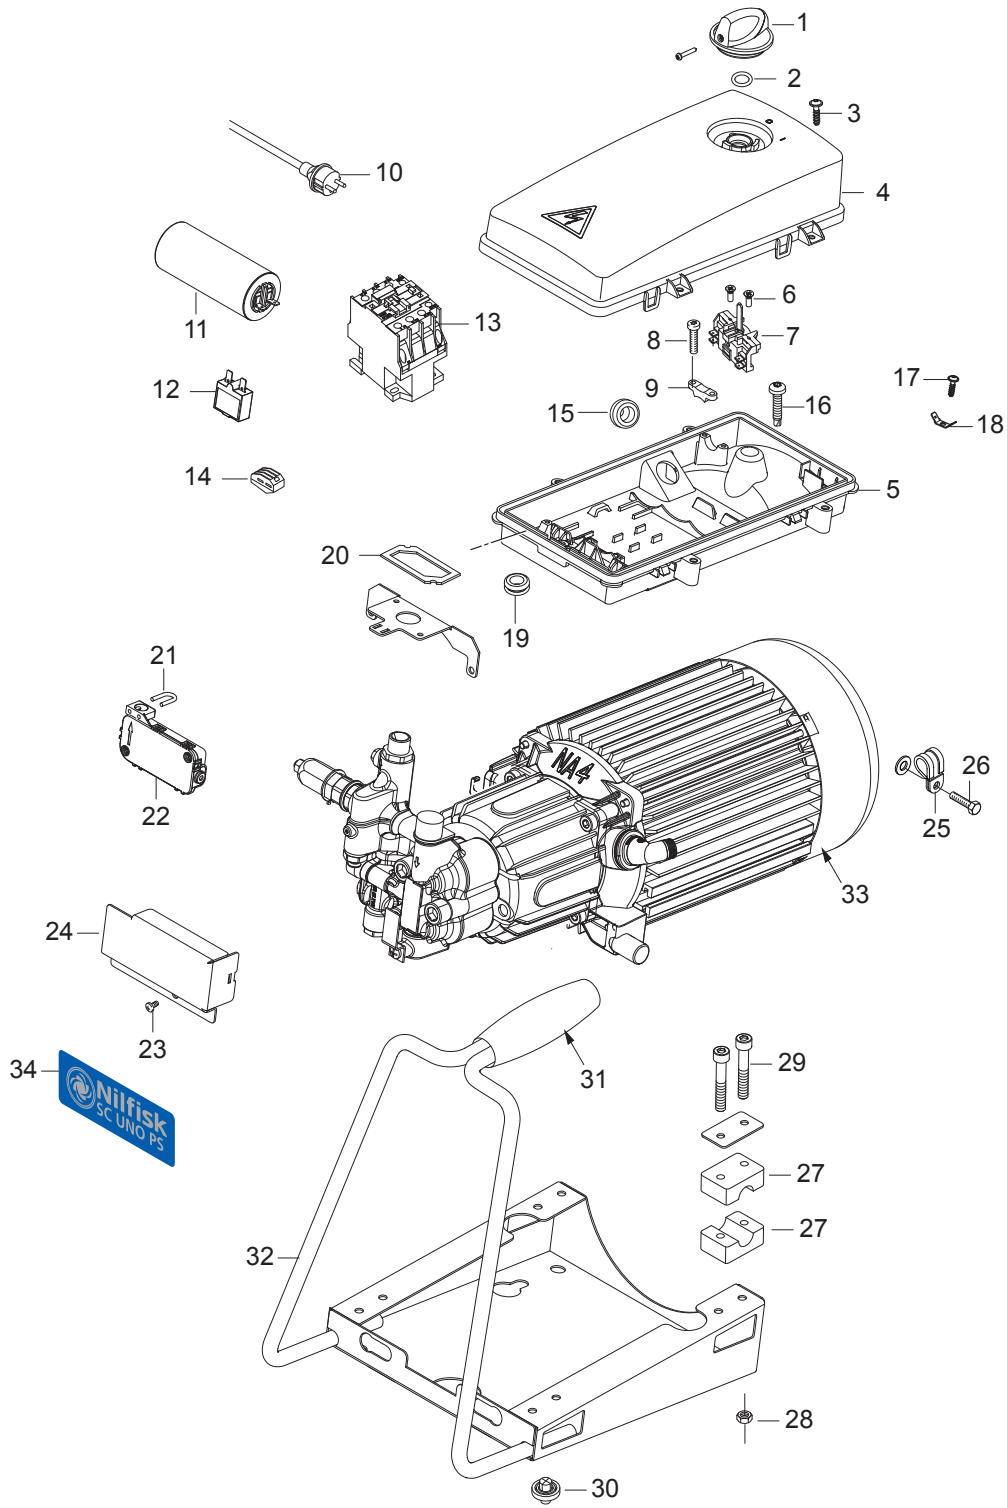

# TABLE OF CONTENTS

---

Overview UNO 4M.....	1
Motor.....	3
Pump.....	5
Default accessories.....	7
Water break tank.....	9
Accessory Storage Kit.....	11

Pos.	Vare-nr	Antal	Beskrivelse	Notes
1	909100204	1	Drejeknap	
1A	909100443	1	SCREW K30X18T12 WN5452	
2	9868	1	O-ring 10.0X2.5	
3	107141838	4	SCREW K50X18 WN1451 BLACK TORX20	
4	301002282	1	Dæksel	
5	301002281	1	SWITCH CASE HOUSING LOWER PART	
6	18274	2	Skruer M4X12	
7	301001058	1	Start/stop kontakt	
8	909100443	2	SCREW K30X18T12 WN5452	
9	3806262	1	STRAIN RELIEF BRACKET 27.	
10		1	POWER CORD - H07RN-F 3G1,5x6M, CEE 7 1 p	
10		1	POWER CORD - H07RN-F 4G1,5x6M, CEE 5 3 p	
11	301002320	1	Kondensator	
12	301002322	1	Sikring 16A	
13	103822300	1	Contact.Cjx2 D-12-V7 400V	
14	301001229	1	Rækkelemme 3X4 Qmm	
15	301002284	1	GROMMET	
16	107307305	1	SCREW ZEBRA PIAS PH 4.8X25	
17	107141838	1	SCREW K50X18 WN1451 BLACK TORX20	
18	107142559	1	FASTON TAB TERMINAL DOUBLE STUD 45°	
19	3803772	1	CABLE GROMMET TET 7-10C	
20	107307300	1	GASKET FOR E-BOX	
21	301003053	1	Clamp	
22	31000955	1	SWITCHBOX ASSEMBLY	
23	1803543	1	Taptiite M4X10	
24	107307301	1	BRACKET FOR SWITCH	
25	107307307	1	FASTENING CLIP 10/12	
26	1804160	4	SCREW HEX CAP M4X8	
27	107307304	8	TUBE HOLDER D16	
28	11619	8	Møtrik M6	
29	5100	8	Screw M6X45	
30	107307302	4	PUSH FIT RIVET FOOD	
31	107307303	1	HANDLE GRIP	
32	107307306	1	FRAME WELDED P4	
33	107307308	1	FAN COVER FOR NA3/NA4	
34	107307363	1	FRONTLABEL SC UNO PS	