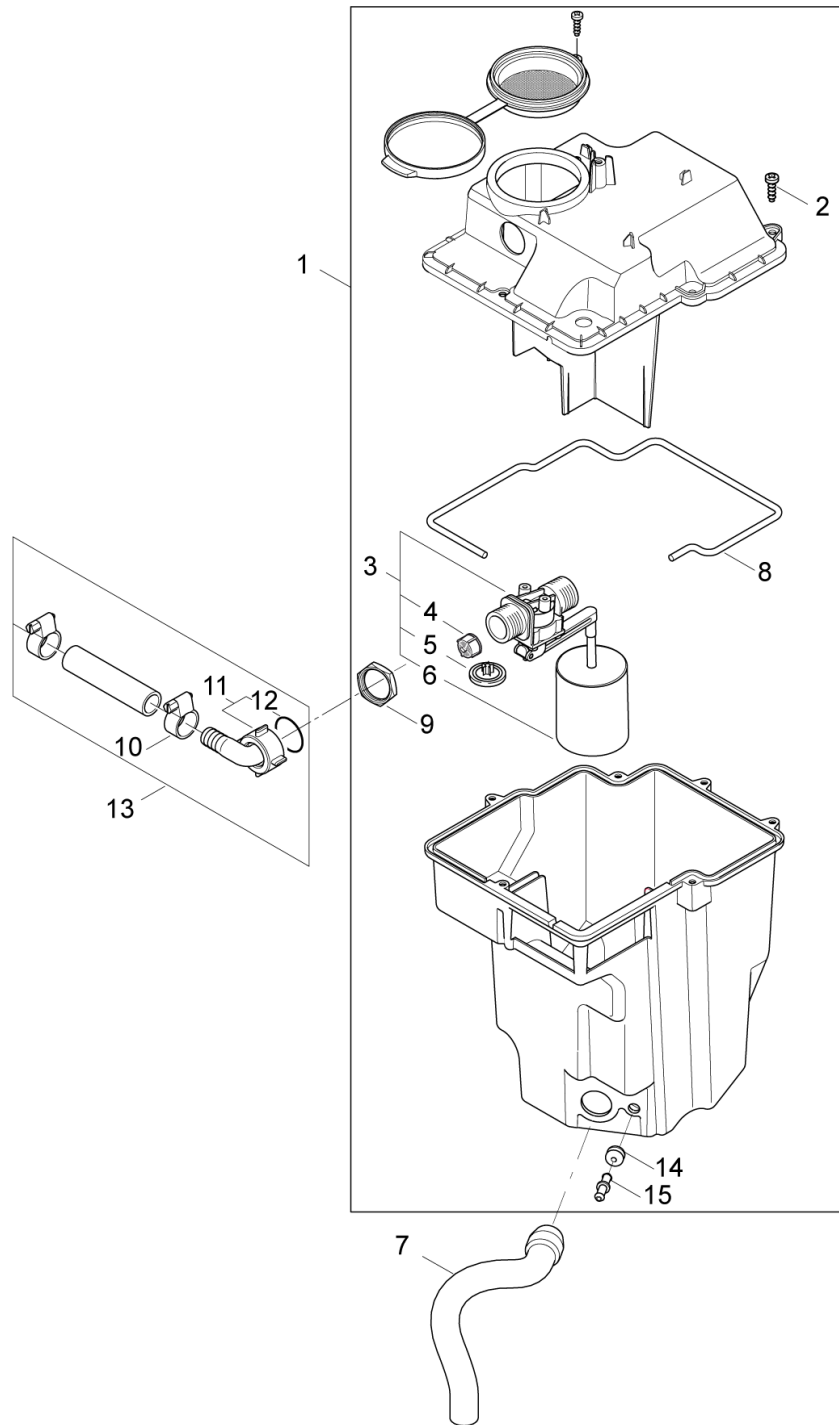

Pos.	Vare-nr	Antal	Beskrivelse	Notes
1	101117669	1	Vandtank komplet	
2	107141838	6	SCREW K50X18 WN1451 BLACK TORX20	
3	101117784	1	Svømmerventil	[1]
4	34218	1	Filter For Float Valve Ku	
5	62878	1	Gummimembran	
6	62877	1	Svømmer	
7	101117670	1	SUCTION HOSE KIT.	
8	101117796	1	Silicone Gasket D3X1	
9	101117785	1	LOCK NUT 3/4	
10	8298	2	Spændebånd	
11	5613	1	Slangestuds	
12	15587	1	Pakning	
13	101117671	1	Inlet Hose Kit	
14	101117781	1	CABLE GROMMET 60/90/40	
15	101117748	1	Plug For D6 / D10 Hose	

Part Notes:

[1] - See instruction Floatvalve