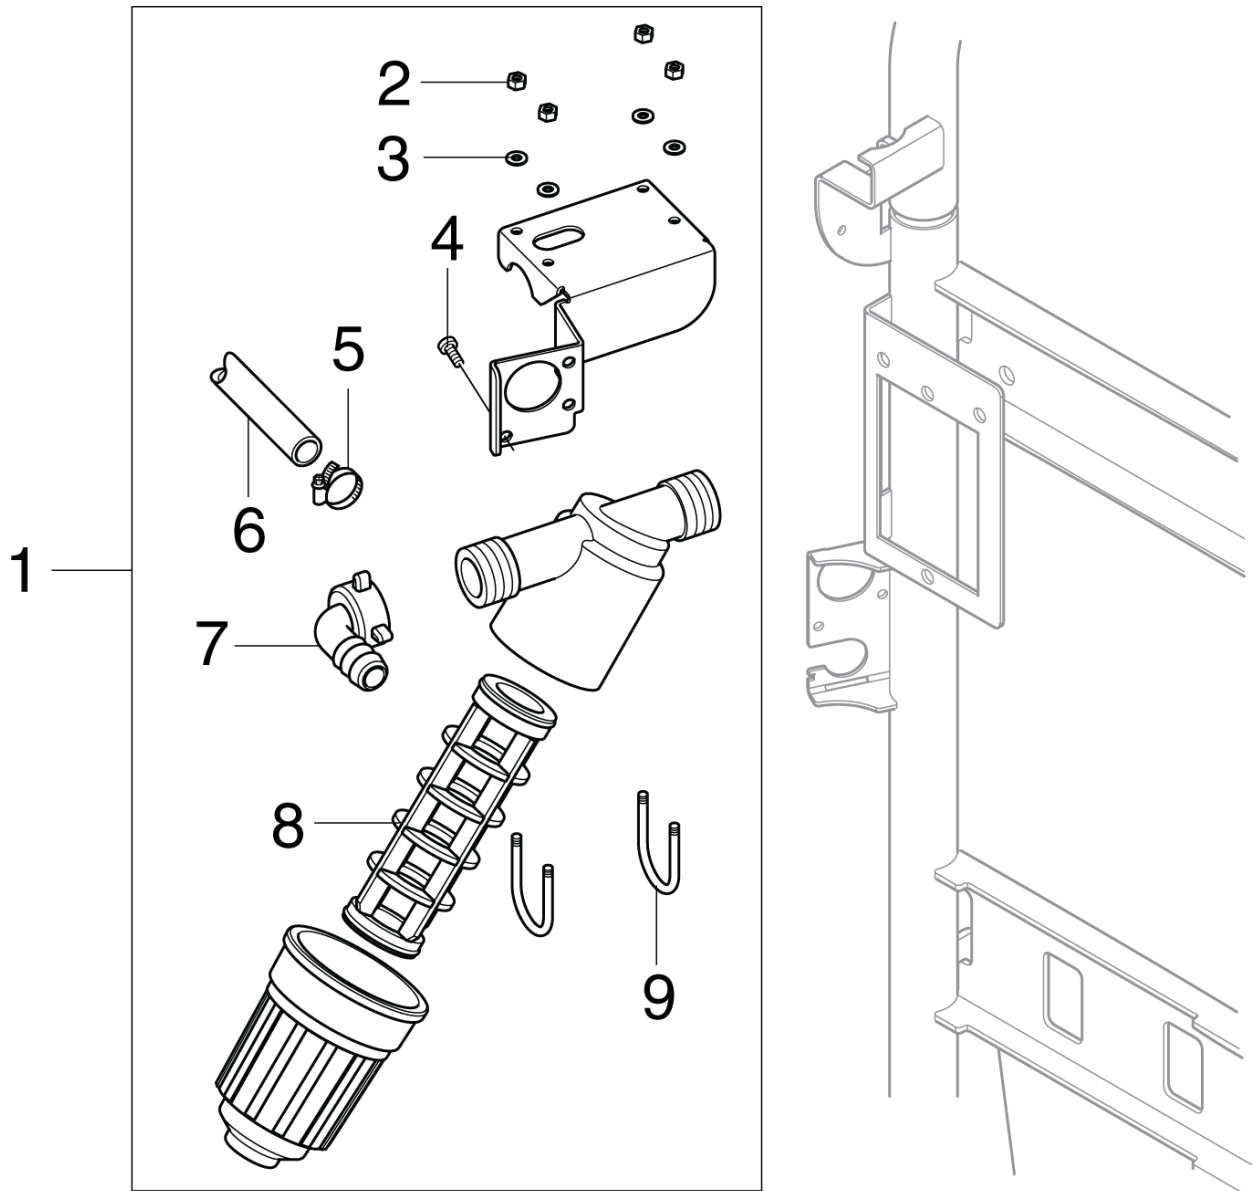

Pos.	Vare-nr	Antal	Beskrivelse	Notes
1	107145337	1	Flydesandsfilter Gardena 22 µm	
2	1800127	4	Låsemøtrik M4	
3	3092	4	Pakning 4.3X0.8	
4	1803030	3	Maskinskrue M5X12	
5	9262	1	HOSE CLIP 12-20	[1]
6	106408242	1	HOSE 5/8INCH - 2 METERS	[2]
7	5613	1	Slangestuds	
8	31000110	1	Filter Indsats, 22 Micron	
9	G040179	2	CLAMP FOR FILTER D4X97	

Part Notes:

1. [1] - PLEASE CONTACT CARWASH DIRECTLY
   [2] - 0,39m