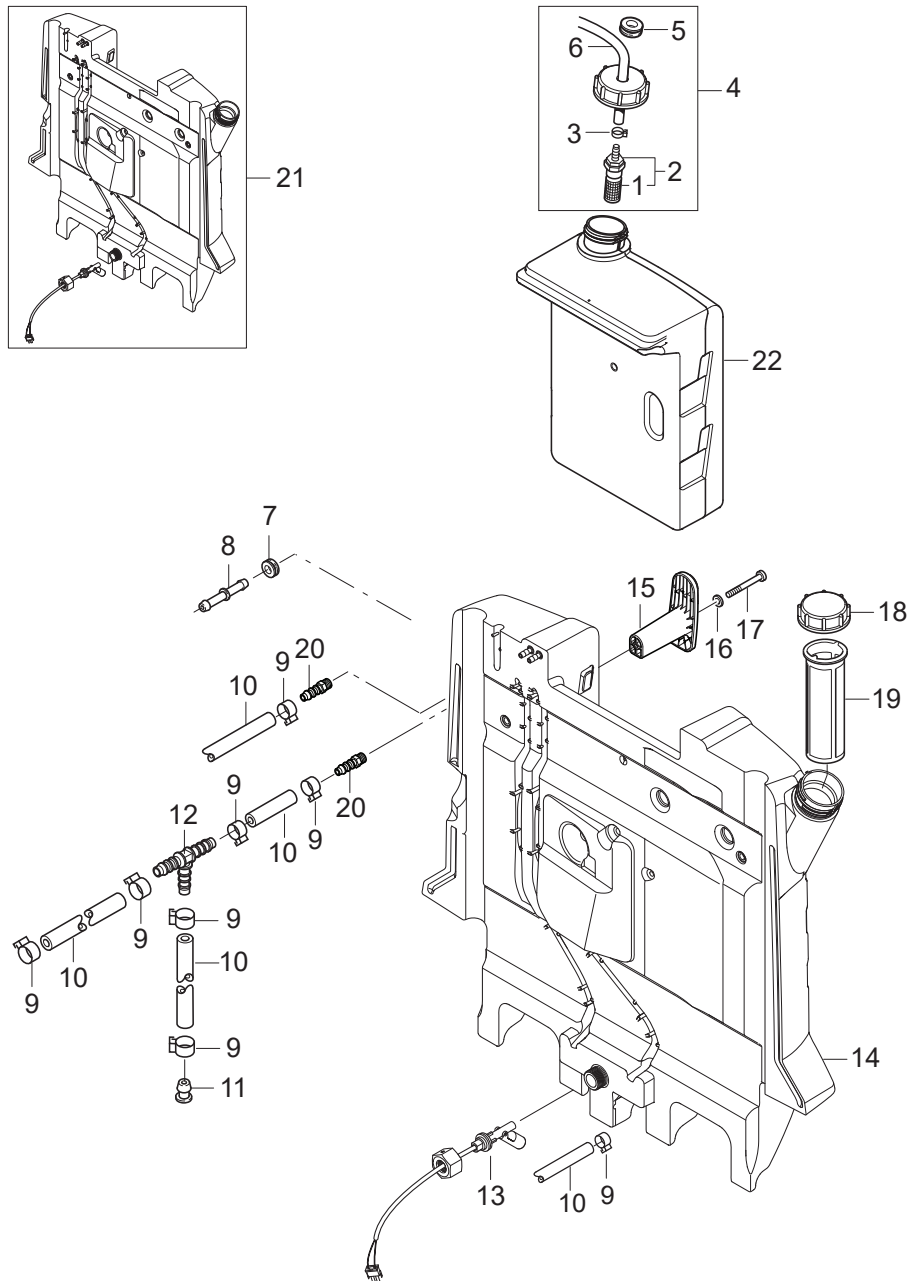

Part Notes:

- [1] - Accessory
CONTACT PROD. MGMT.

Pos.	Vare-nr	Antal	Beskrivelse	Notes
1	101117742	1	Frame Cpl. NEPTUNE2	
2	6184074	2	Kørehjul	
3	46363	2	Låsering Ø25	
4	301001077	2	Hjulskappe	
5	101117745	2	M8 X 45 ISO 7380 FZB603	
6	101117743	2	Gummifod	
7	61467	2	Møtrik M8	
8	6100937	1	Filterhus	
9	6100941	1	Filter	
10	1800341	1	"Kontramøtrik 3/4"" "	
11	101117679	1	COVER FOR INLET COMP	
12	106404529	1	GARDENA COMPATIBLE MALE 3/4" ACCESSORY	
13	1602945	1	KEW kobling, indv. gevind 3/4"	
14	101117740	1	Højtryksslange, 295 Mm	
15	101118093	1	T-FITTING M18 X 1.5 THREAD	
16	101117741	1	Temp Sensor With Cable	
17	1081	2	Tilslutningsmøtrik, Galv.	
18	1080	1	Skærering, Galv.	[1]
19	101117744	1	Fitting For Outlet	
20	1718	1	GEKA kobling, indv. gevind, 3/4"	
21	1803220	1	Kontramøtrik M18X1.5	
22	101117680	1	COVER FOR OUTLET COMP	
23	101117681	1	Angle Fitting Comp	
24	1801075	1	Tætningsskive 3/8"	
25	1600493	1	Ergo højtryksskøbling DN10 3/8" han	
26	1803030	2	Maskinskrue M5X12	

Part Notes:

[1] - PLEASE CONTACT CARWASH DIRECTLY

Pos.	Vare-nr	Antal	Beskrivelse	Notes
0-	101117934	1	WARNING LABEL HOT	
1		1	Part of pos. 2	
2	107145440	1	Strainer Valve Compl. Kit	
3	301001133	1	Slangeklemme Ø10/7	
4	101117750	1	Slange Incl. Låg/Filter	
5	101117749	1	Kabelgennemføring	
6	106408243	1	HOSE 1/4INCH TRANSPARENT - 5 METERS	
7	101117753	2	Grommet 60/110/50 Neopren	[1]
8	101117748	2	Plug For D6 / D10 Hose	[2]
9	301001133	9	Slangeklemme Ø10/7	
10	106408244	1	Slange Ø6X2.5 - 5 meter	
11	101117751	1	VENTILATIONS PLUG FOR 6/10 HOSE	
12	101117794	1	T Connector Piece D6	
13	101118007	1	Level Sensor Kit	
14	101118006	1	Fuel Tank Complete Kit	[3]
15	101117678	2	Cable Hook Comp.	
16	1800440	2	Plansskive M6	
17	31410	2	SCREW M6 X 50 DIN 912 8.8 FZG	
18	101117752	1	Cap For Fuel Tank	
19	1604222	1	Filtersi	
20	101117795	1	Studs F Brændstoftank	[4]
21	101118043	1	Kit F.Fuel Tank	[5]
22	101117920	1	Kemi Tank NEPTUNE 2	