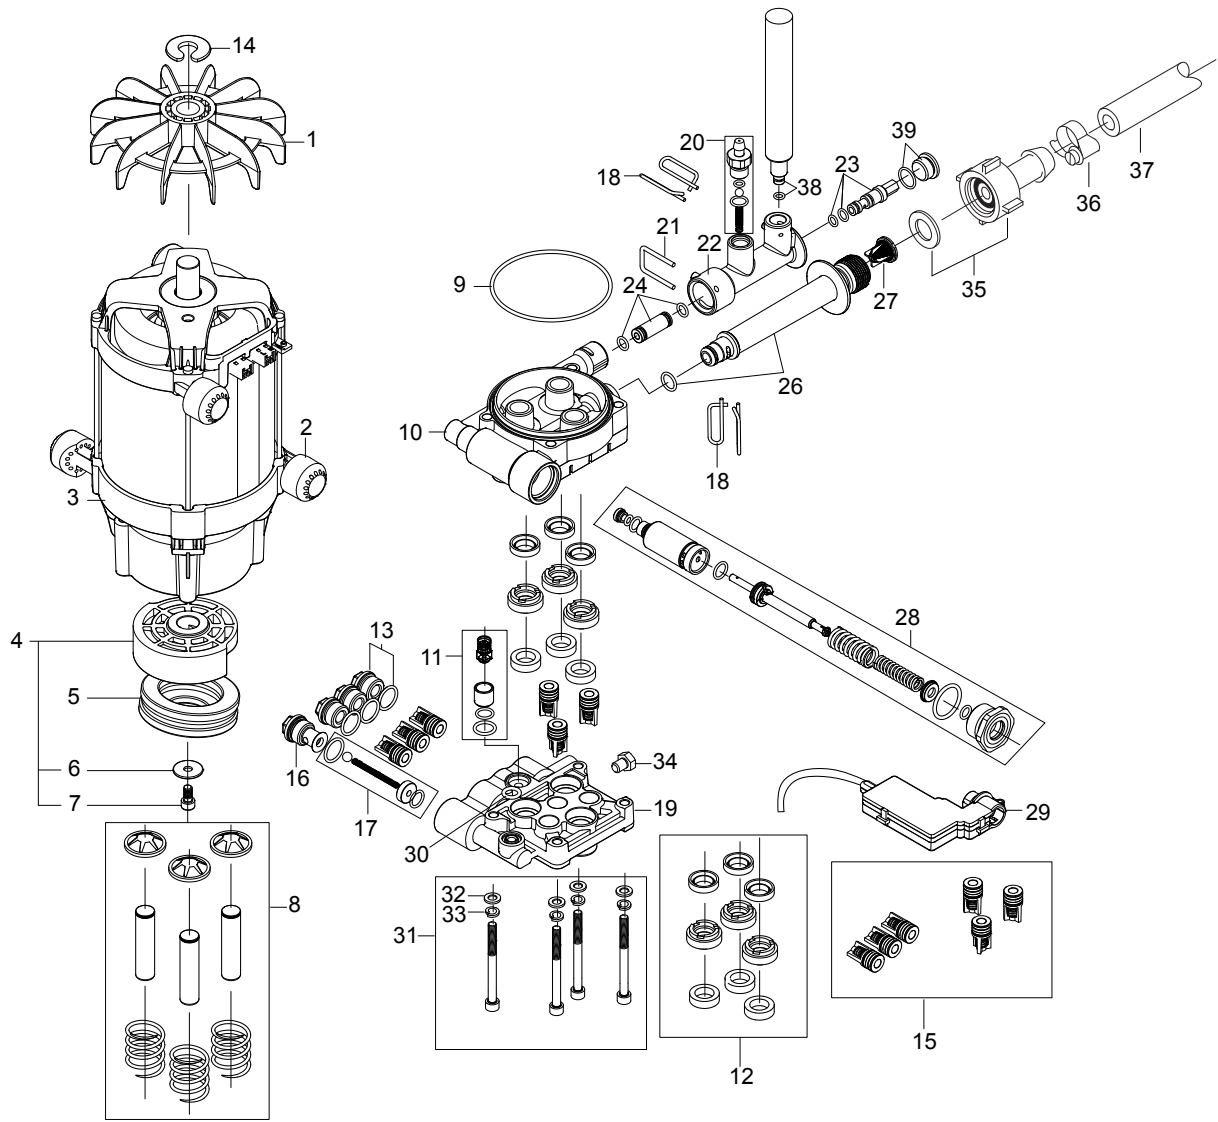

Pos.	Vare-nr	Antal	Beskrivelse	Notes
0	5218602	1	Pumpeolie HV68 (1 liter)	[1]
1	127500040	1	Ventilatorvinge	
2	128332334	4	RACK FOR MOTOR	
3	127500000	1	Motor 230-240V 50Hz 2.9Kw	
4	127500001	1	Skråskive, 230-240V 2,9Kw	
5	127500002	1	Leje	
6	127130066	1	Spændeskive Ø22XØ6.4X1.5	
7	3913	1	Skrue M6X12	
8	127500003	1	Rep. sæt stempler (3 stk.)	
9	128500289	1	O-RING 85X2.62 NR70	
10	127500004	1	Cylinderhus	
11	128342004	1	Kontraventil-Sæt	
12	127500037	1	Pakningssæt	
13	127500015	1	Prop M18X1.5 Med O-Ring	
14	127500051	1	LOCK RING	
15	127500036	1	Inlet/Outlet Valve System 6Pcs	
16	127500005	1	Easy Start Prop	
17	127500014	1	Rep. Sæt For Easy Start	
18	126528532	1	LOCK BRACKET	
19	127500006	1	Cylinder Hoved	
20	127500017	1	Mellemstykke	
21	127500021	1	Låsebøjle, stor	
22	127500023	1	OUTLET X-TRA	
23	126528656	1	Injector Bordeaux	
24	127500007	1	Reduktion Med O-Ring	
26	127500008	1	Vandtilgang	
27	6528574	1	Filter	
28	127500052	1	S/S Ventil, Kompl.	
29	127440039	1	MICRO SWITCH BOX COMPLETE	
30	127500073	1	O-ring	
31	127500071	1	SCREW M6X70 DIN 912 4PCS	
32	127500029	4	WASHER	
33	127130063	4	SPRING WASHER M6 DIN 127B	
34	127500072	1	SCREW M8	
35	8049	1	SE NOZZLE Ø13 3/4 INCH	
36	8298	1	Spændebånd	
37	107318087	1	Slange 5/8 2M	[2]
38	101117864	1	HP HOSE KIT	
39	127500076	1	X-Tra Plug On Outlet	

Part Notes:

1. [1] - 0,10L - OIL TYPES_QUANTITY for HPW_APRIL 2017
   [2] - 0,3m