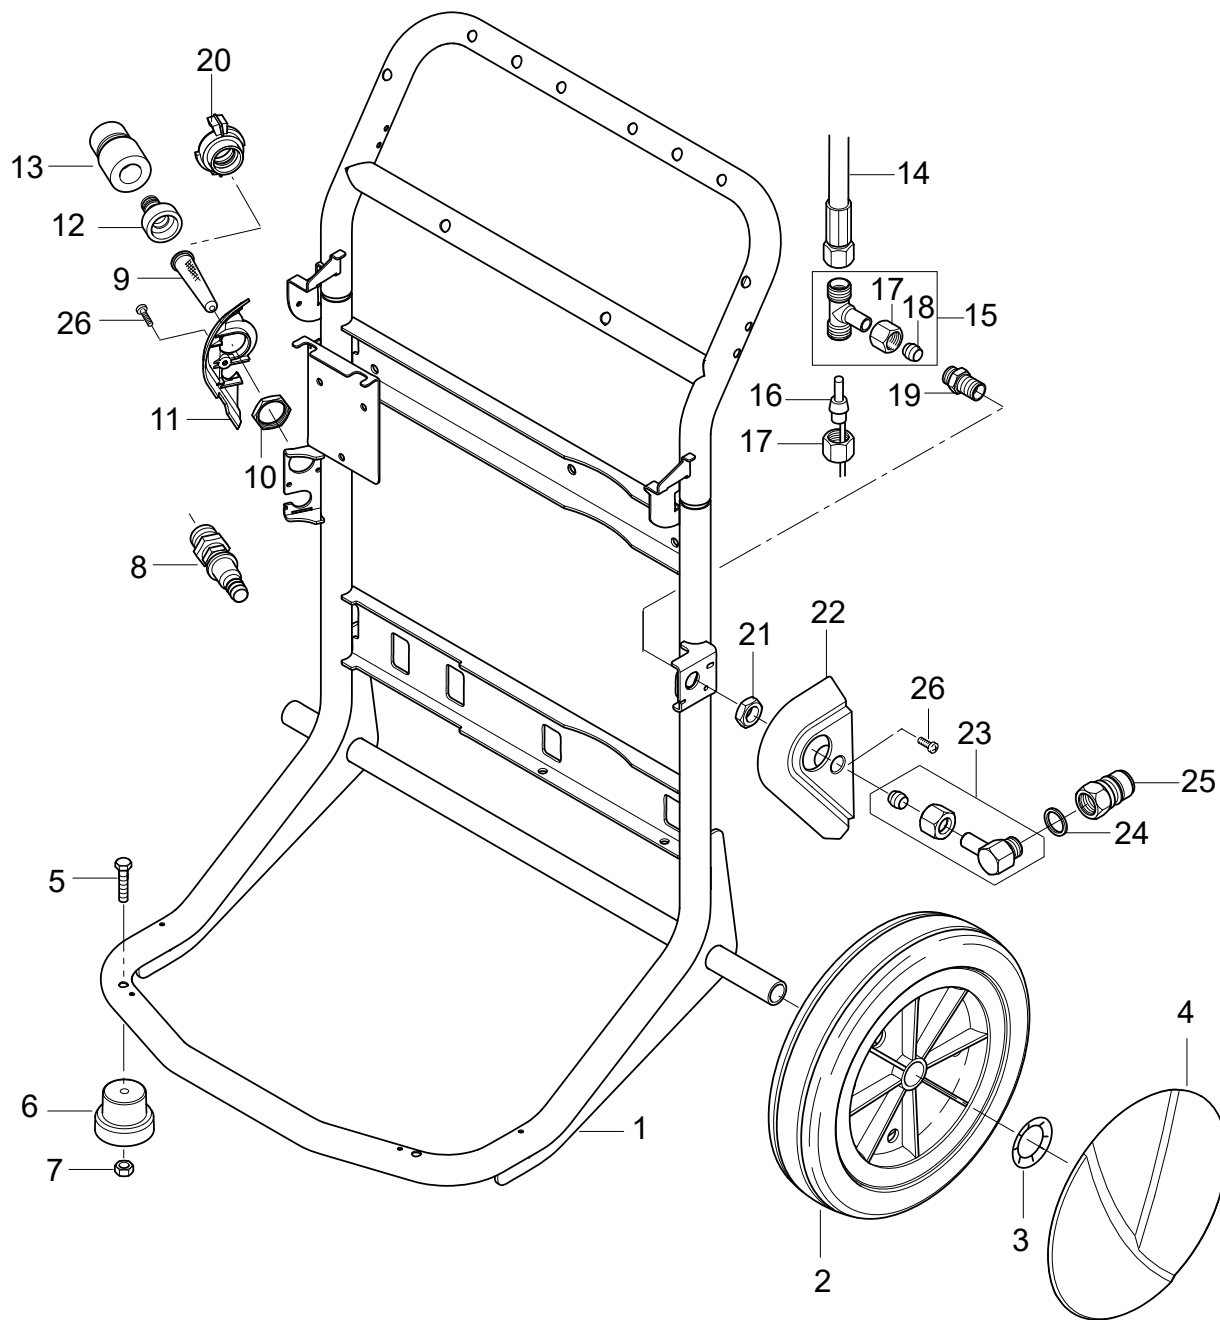

PARTS LIST

2017.05.30

TABLE OF CONTENTS

Cabinet.....	1
Frame	3
Fueltank and detergent tank.....	5
Water tank.....	7
Motor pump	9
Electric box.....	11
Distributor, Flow switch.....	13
Fan.....	15
Boiler.....	17
Burner unit, ignition transformer.....	19
107145337 - Sandfilter NEPTUNE 1 + 2.....	21
Default accessories.....	23
Recommended Spare parts.....	25

Pos.	Vare-nr	Antal	Beskrivelse	Notes
1	301001261	2	Lås	
2	101117863	1	COVER WITH PRINT MH 1C KIT	
3	101117711	1	Kabel til frontcover	
4	101118000	1	Front Buffer Top Kit	
5	101117999	1	Front Buffer Bottom Kit	
6	101117668	1	MOTOR COVER	
7	101117666	1	TOP LANCE HOLDER KIT	
8	101117682	1	HOOK FOR HOSE COMP	
9	101117665	1	HANDLE KIT - NEPTUNE 2	
10	107145347	1	Vægbeslag For NEPTUNE 2	[1]
11	101117838	1	MOTOR COVER FRONT AND BOTTOM NEPTUNE 1	

Part Notes:

- [1] - Accessory
CONTACT PROD. MGMT.

Pos.	Vare-nr	Antal	Beskrivelse	Notes
1	101117742	1	Frame Cpl. NEPTUNE2	
2	6184074	2	Kørehjul	
3	46363	2	Låsering Ø25	
4	301001077	2	Hjulskappe	
5	101117745	2	M8 X 45 ISO 7380 FZB603	
6	101117743	2	Gummifod	
7	61467	2	Møtrik M8	
8	6100937	1	Filterhus	
9	6100941	1	Filter	
10	1800341	1	"Kontramøtrik 3/4"" "	
11	101117679	1	COVER FOR INLET COMP	
12	106404529	1	GARDENA COMPATIBLE MALE 3/4" ACCESSORY	
13	1602945	1	KEW kobling, indv. gevind 3/4"	
14	101117740	1	Højtryksslange, 295 Mm	
15	101118093	1	T-FITTING M18 X 1.5 THREAD	
16	101117741	1	Temp Sensor With Cable	
17	1081	2	Tilslutningsmøtrik, Galv.	
18	1080	1	Skærering, Galv.	[1]
19	101117744	1	Fitting For Outlet	
20	1718	1	GEKA kobling, indv. gevind, 3/4"	
21	1803220	1	Kontramøtrik M18X1.5	
22	101117680	1	COVER FOR OUTLET COMP	
23	101117681	1	Angle Fitting Comp	
24	1801075	1	Tætningsskive 3/8"	
25	1600493	1	Ergo højtryksskøbling DN10 3/8" han	
26	1803030	2	Maskinskrue M5X12	