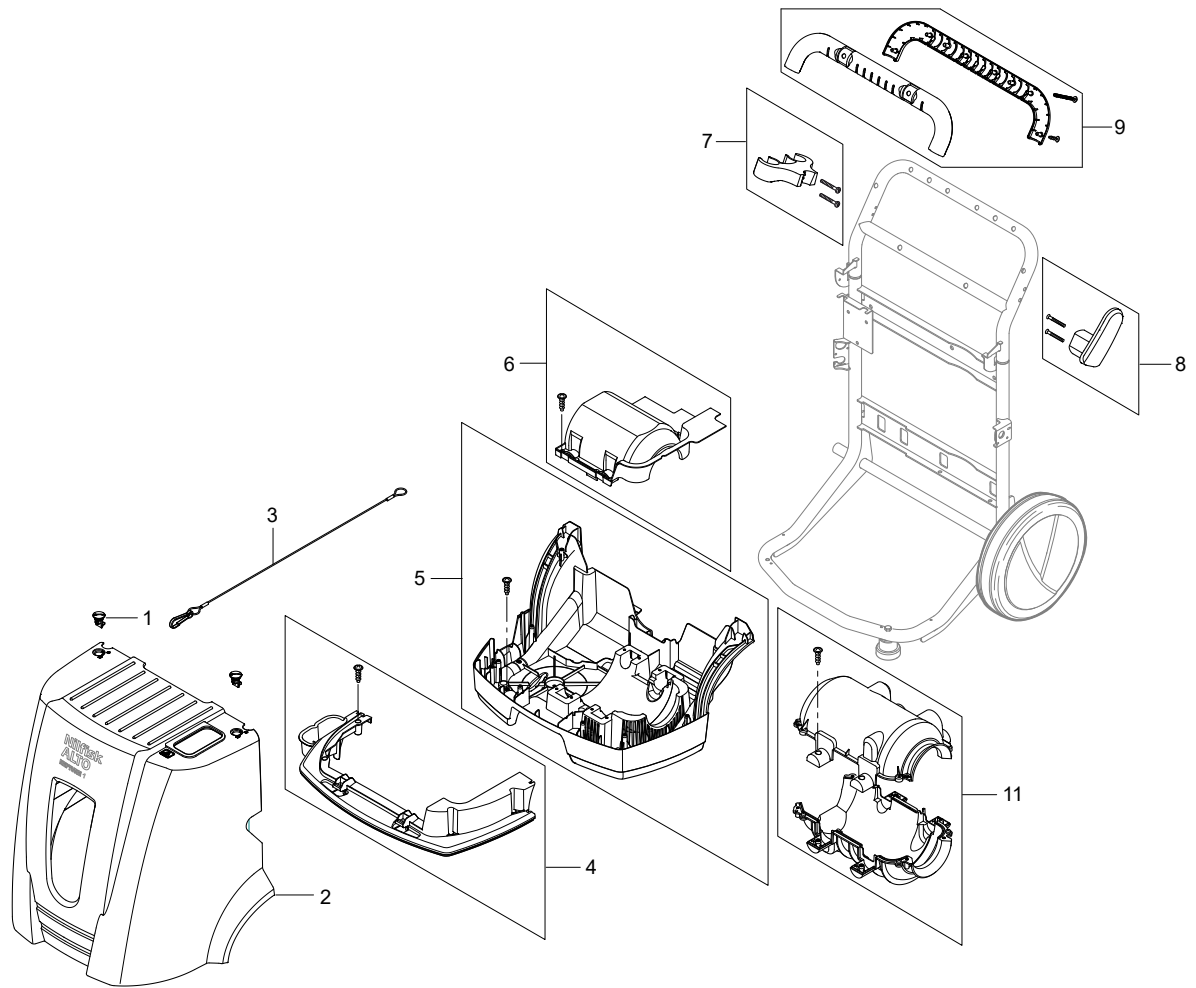

PARTS LIST

2017.05.30

TABLE OF CONTENTS

Cabinet.....	1
Frame	3
Fueltank and detergent tank.....	5
Water tank.....	7
Motor pump	9
Electric box.....	11
Distributor, Flow switch.....	13
Fan.....	15
Boiler.....	17
Burner unit, ignition transformer.....	19
107145337 - Sandfilter NEPTUNE 1 + 2.....	21
Default accessories.....	23
Recommended Spare parts.....	25

Part Notes:

- [1] - Accessory
CONTACT PROD. MGMT.

Pos.	Vare-nr	Antal	Beskrivelse	Notes
1	101117742	1	Frame Cpl. NEPTUNE2	
2	6184074	2	Kørehjul	
3	46363	2	Låsering Ø25	
4	301001077	2	Hjulskappe	
5	101117745	2	M8 X 45 ISO 7380 FZB603	
6	101117743	2	Gummifod	
7	61467	2	Møtrik M8	
8	6100937	1	Filterhus	
9	6100941	1	Filter	
10	1800341	1	"Kontramøtrik 3/4"" "	
11	101117679	1	COVER FOR INLET COMP	
12	106404529	1	GARDENA COMPATIBLE MALE 3/4" ACCESSORY	
13	1602945	1	KEW kobling, indv. gevind 3/4"	
14	101117740	1	Højtryksslange, 295 Mm	
15	101118093	1	T-FITTING M18 X 1.5 THREAD	
16	101117741	1	Temp Sensor With Cable	
17	1081	2	Tilslutningsmøtrik, Galv.	
18	1080	1	Skærering, Galv.	[1]
19	101117744	1	Fitting For Outlet	
20	1718	1	GEKA kobling, indv. gevind, 3/4"	
21	1803220	1	Kontramøtrik M18X1.5	
22	101117680	1	COVER FOR OUTLET COMP	
23	101117681	1	Angle Fitting Comp	
24	1801075	1	Tætningsskive 3/8"	
25	1600493	1	Ergo højtryksskøbling DN10 3/8" han	
26	1803030	2	Maskinskrue M5X12	