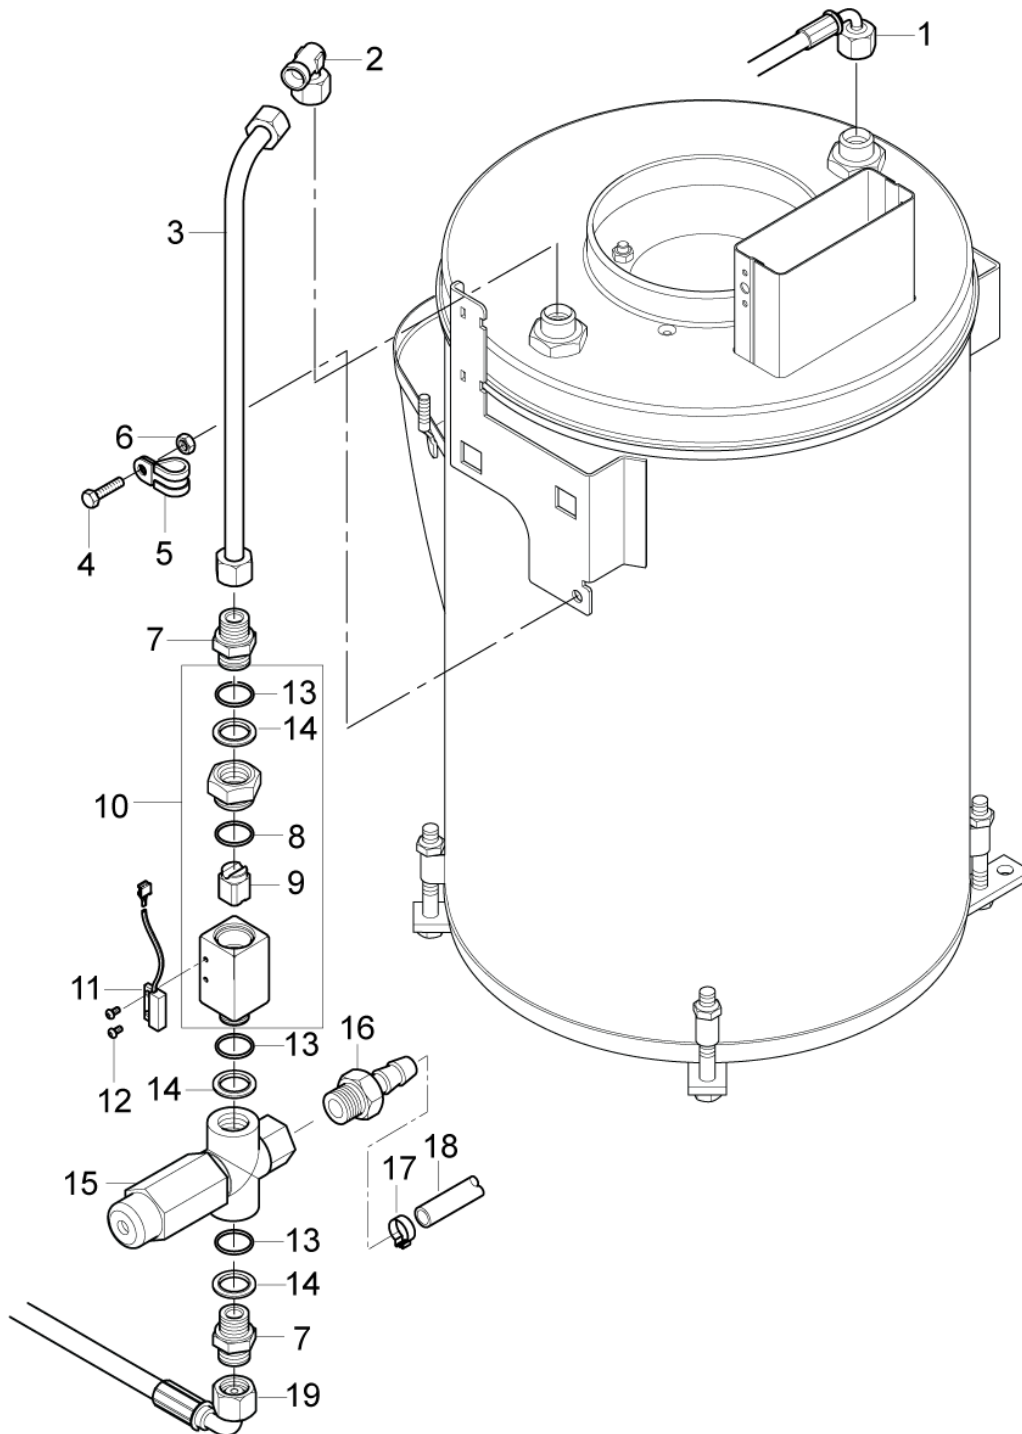

Part Notes:

- [1] - L= 2,1m
 [2] - ONLY UK

Pos.	Vare-nr	Antal	Beskrivelse	Notes
1	101117740	1	Højtryksslange, 295 Mm	
2	101118094	1	COUPLING KIT 90D ISO 8434 M18X1.5 THREAD	
3	101117676	1	Steel Pipe Comp.	
4	4697	1	SCREW M6X16	
5	101117718	1	CLAMP FOR PIPE	
6	11619	1	Møtrik M6	
7	1601079	2	Ligeforskruning	
8	G120381	1	O-Ring 18X2 70 Gr Shore	
9	101117716	1	Magnet Housing Cpl.	
10	101117675	1	Flowswitch, Komplet	
11	101117719	1	Reed-Kontakt	[1]
12	101117717	2	Screw Torx M3X6 Electro Plated Din 7985	
13	16998	3	O-Ring	
14	1801075	3	Tætningsskive 3/8"	
15	101118210	1	SAFETY VALVE ADJUSTED TO 175BAR	[2]
15	101117720	1	SAFETY VALVE ADJUSTED TO 146 BAR	
16	2580	1	Hose Liner Ø 6 G3/8	
17	11654	1	Slangeklemme	
18	4973	1	HOSE Ø6X3	
19	101117864	1	HP HOSE KIT	