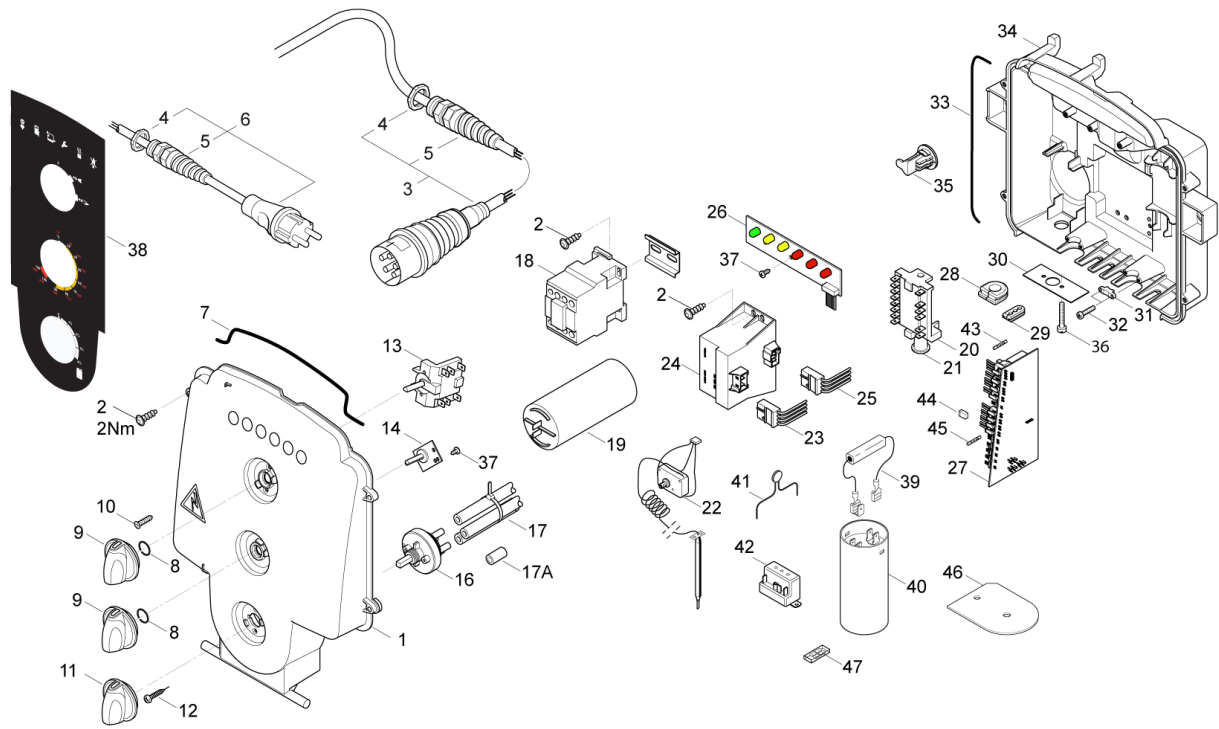

Pos.	Vare-nr	Antal	Beskrivelse	Notes
1	101117734	1	Electric Box Lid	
2	107141838	2	SCREW K50X18 WN1451 BLACK TORX20	
3	101117810	1	POWER C.H07RN 4G1.5 CEE5 GDN 6.3X0.8 KIT	[1]
3	101117811	1	POWER C.H07RN 4G1.5 GDN 6.3X0.8 KIT	[2]
4	909100019	1	Møtrik	
5	909100043	1	Kabelafasting	
6	101117809	1	POWER C.H07RN 3G1.5 CEE7 GDN 6.3X0.8 KIT	[3]
6	101117944	1	POWER CORD SJTOW AWG 12-3 NEMA 5-20 GFCI	[4]
6	101117945	1	POWER CORD SJTW AWG 12-3 NEMA 6-20 GFCIG	[5]
6	101117812	1	POWER C.H07RN 3G1.5 BS13 GDN 6.3X0.8 KIT	[6]
7	101117738	1	FOAM LIST FOR E-BOX	
8	9868	2	O-ring 10.0X2.5	
9	909100204	1	Drejeknap	
10	18274	2	Skrue M4X12	
11	909100214	1	Drejeknap Gr.1 4Kt	
12	1814730	2	SCREW 35X10B W1423	
13	28877	1	Switch	
14	101117730	1	PCB FOR POTENTIOMETER	
15	101117729	1	CABLE BETWEEN MAIN PCB AND POTI	
16	301001000	1	Doserventil	
17	106408243	1	HOSE 1/4INCH TRANSPARENT - 5 METERS	
17A	301001906	1	Lukkekappe	
18	103822301	1	Contactora Cjx2-D12-B7 24V	
18	103822306	1	Contactora Cjx2-D18-B7 24V	
19	301002320	1	Kondensator	[7]
19	101118005	1	CAPACITOR 60 KIT	[8]
19	101117947	1	CAPACITOR 100UF 450V DOUBLE 6.3 FASTON	[9]
19	101117948	1	CAPACITOR 70UF 400/450V DOUBLE FASTON	[10]
20	301000293	1	Kontakt Sjerne/Trekant	
21	64580	1	ROTARY KNOB	[11]
22	101117723	1	Flammesensor Neptun 2	
23	101117728	1	CABLE F. POWER TRANSF. PRIMARY 400VNO/US	
24	101117726	1	POWER TRANSF. 220/460VAC-24/8VAC T70	
24	101117724	1	Power transformer 230/400-24/8V T70	
24	101117725	1	POWER TRANSF. 115/200VAC-24/8VAC T70	
25	101117727	1	CABLE FOR POWER TRANSFORMER	
26	101117731	1	Pcb For Lcd	
27	101117732	1	Main Pcb	
28	301002746	2	Pakning For Slange	
29	101117735	4	CABLE GROMMET 3 HOLES	
30	101117737	1	LABEL FOR SWITCH 220 440 V	
30	101117736	1	LABEL FOR SWITCH 230 400 V	
31	3806262	1	STRAIN RELIEF BRACKET 27.	
32	909100046	2	SCREW 4X8	
33	101406054	2	Sponge Rubber Ø4 L 1M	
34	101117733	1	Electric Box	
35	301001261	2	Lås	
36	101117739	2	SCREW HEX M4X22-8.8 A2K DIN912	
37	2759	2	Møtrik M8	
38	101117955	1	Label For E-Box NEPTUNE 2	
39	301000402	1	Modstand	
40	101117946	1	CAPACITOR 100UF 450V W. STUD 1100MM CABL	[12]
41	301002353	1	Current Limiter 5W	
42	101117969	1	START RELAY 4CR-1-785 KIT	
43	3802246	1	Sikring 1.6A 250V	
44	53840	1	JUMPER 2 POL INSULATED	
45	3812385	1	Sikring Ø5X20	
46	101118014	1	PLATE FOR CAPACITOR KIT	[13]
47	101118036	4	4 MALE TAB INSULATED	[14]