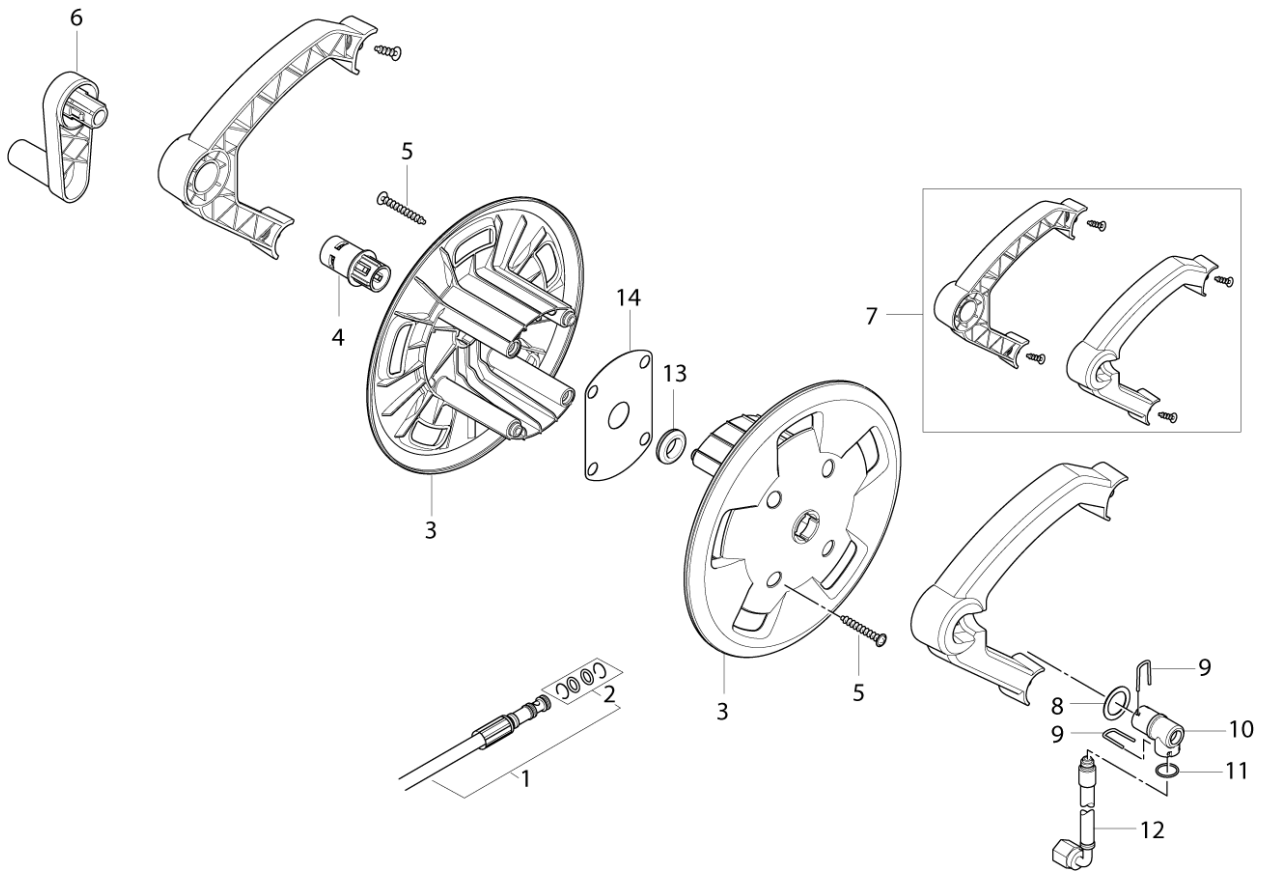

## Part Notes:

- [1] - US  
STOCK COVERS GUARANTEE
- [2] - US
- [3] - 2-25, 2-33, 2-41
- [4] - 2-26

Pos.	Vare-nr	Antal	Beskrivelse	Notes
0-	107145197	1	Slangerulle komplet	
1	101117763	1	Højtryksslange 15 m enkelt-wire DN6	
2	101117787	1	O-Ring Kit With Backup Ri Ng	
3	6528570	2	Slangerulle	
4	301002273	1	Adaptor	
5	1814641	4	Skrue	
6	6528569	1	Håndtag, slangeoprul	
7	101117683	1	ADAPTORS FOR HOSE REEL COMP	
8	6127995	1	Skive	
9	6526487	2	Låsebøjle RF	
10	6127990	1	Connector	
11	101117762	1	O-Ring 14.3X2.4 Nbr 70 Sh Ore	
12	101117761	1	Højtryksslange 600 mm	
13	101117992	1	Rubber Bush F Hose Reel K It	
14	101117991	1	Plate F. Hose Reel Kit	