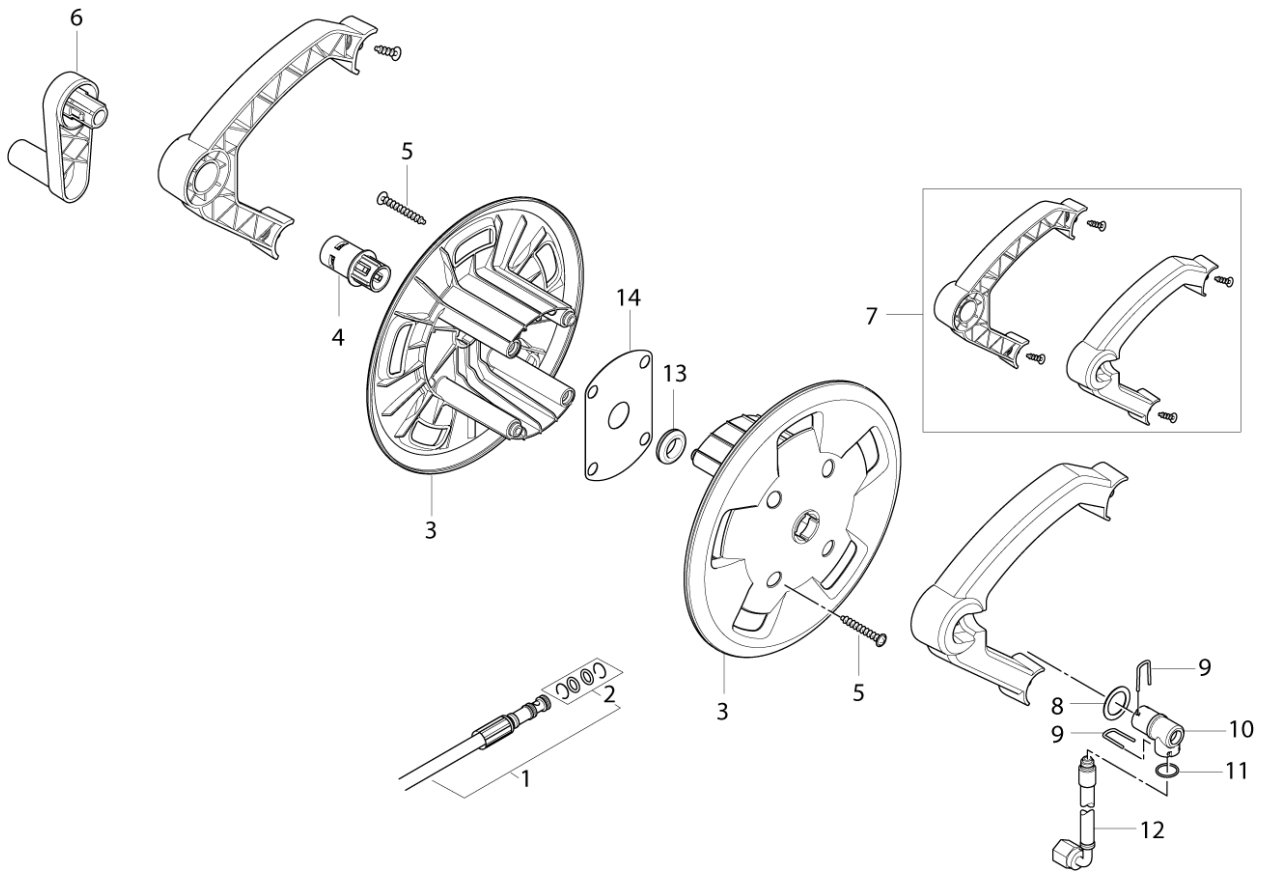

Part Notes:

[1] - accessory

Pos.	Vare-nr	Antal	Beskrivelse	Notes
01	101117757	1	COVER FOR BOILER COMPLETE	
02	4820	3	Skruer	
03	909100139	1	Møtrik	
04	101117760	1	Ignition Cord 7X500 - Da Nfoss	
05	101117756	1	Tændkabel	
06	101117759	1	Tændtransformer 220-240V	
07	42236	2	Skruer M5X45 ISO 1207 ZN	
08	5606	1	Metal Skruer	
09	301000934	1	Holder Flammeføler	
10	101117837	1	Flame Sensorplug Kit	
11	101117922	1	Plate For Flame Sensor Ki T	
12	101117674	1	Fuel Pipe Comp.	
14	301001548	1	Holder For Oliedyse	
15	301150009	1	Tændelegtrode	
16	909100144	1	Fjederskive	
17	909100143	1	Skruer	
18	2802712	1	Oliedyse	[1]
18	301002856	1	Oliedyse 0.75 60 Deg.	[2]
19	101117758	1	Air Distributor	[1]
19	301002848	1	AIR DISTRIBUTOR D80 X 71.3	[2]
20	51848	3	Skruer	

Part Notes:

- [1] - 3 phase
 [2] - 1 phase

Pos.	Vare-nr	Antal	Beskrivelse	Notes
0-	107145197	1	Slangerulle komplet	
1	101117763	1	Højtryksslange 15 m enkelt-wire DN6	
2	101117787	1	O-Ring Kit With Backup Ri Ng	
3	6528570	2	Slangerulle	
4	301002273	1	Adaptor	
5	1814641	4	Skrue	
6	6528569	1	Håndtag, slangeoprul	
7	101117683	1	ADAPTORS FOR HOSE REEL COMP	
8	6127995	1	Skive	
9	6526487	2	Låsebøjle RF	
10	6127990	1	Connector	
11	101117762	1	O-Ring 14.3X2.4 Nbr 70 Sh Ore	
12	101117761	1	Højtryksslange 600 mm	
13	101117992	1	Rubber Bush F Hose Reel K It	
14	101117991	1	Plate F. Hose Reel Kit	