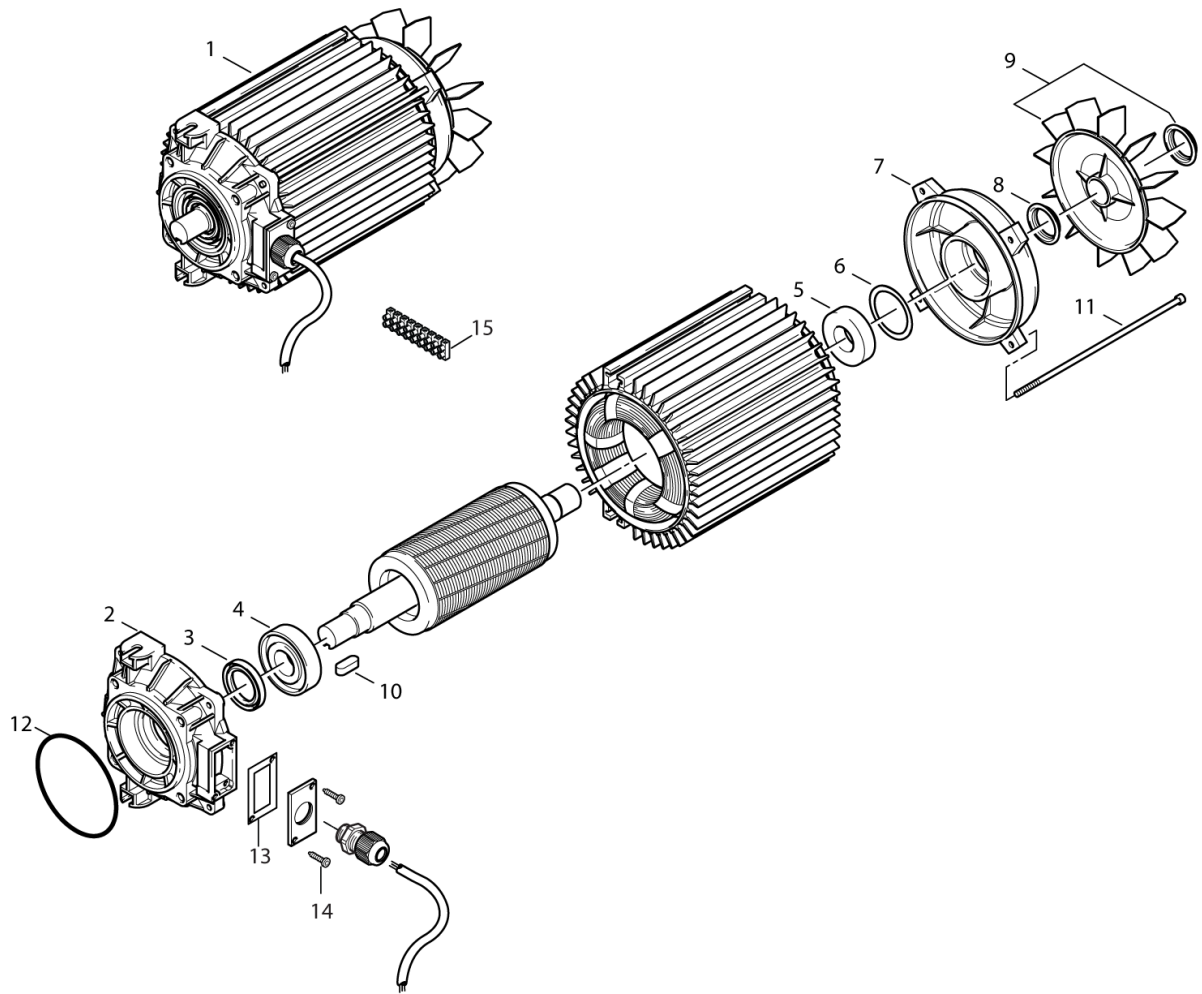

Part Notes:

[1] - upgrate kit

Pos.	Vare-nr	Antal	Beskrivelse	Notes
1	101117669	1	Vandtank komplet	
2	107141838	6	SCREW K50X18 WN1451 BLACK TORX20	
3	101117784	1	Svømmerventil	[1]
4	34218	1	Filter For Float Valve Ku	
5	62878	1	Gummimenbran	
6	62877	1	Svømmer	
7	101117670	1	SUCTION HOSE KIT.	
8	101117796	1	Silicone Gasket D3X1	
9	101117785	1	LOCK NUT 3/4	
10	8298	2	Spændebånd	
11	5613	1	Slangestuds	
12	15587	1	Pakning	
13	101117671	1	Inlet Hose Kit	
14	101117781	1	CABLE GROMMET 60/90/40	
15	101117748	1	Plug For D6 / D10 Hose	

Part Notes:

[1] - See instruction Floatvalve

Pos.	Vare-nr	Antal	Beskrivelse	Notes
01	31000330	1	MOTOR 1 PH 2.6 KHW 230V	[1]
01	31000331	1	MOTOR 3 PH 3 KHW 400V	[2]
02	301003077	1	MOTOR FLANGE	
03	301003078	1	Oil Seal	
04	301003079	1	BEARING 7305	
05	301003080	1	Leje, 6205 Zz	
06	301003081	1	O RING DIA 52	
07	301003082	1	BEARING COVER	
08	103004397	1	SEAL V-RING	
09	301003084	1	FAN INCL SEAL V-RING	
10	101814798	1	KEY 6 X 6 X 20 MM FOR POSEIDON 4	
11	301003085	4	SCREW M5X205	
12	61026	1	O-RING 94.92X2.62 NBR70	
13	31000336	1	SEALING	
14	1803030	1	Maskinskrue M5X12	
15	101117839	1	Terminal Plug And Termina L Pins	