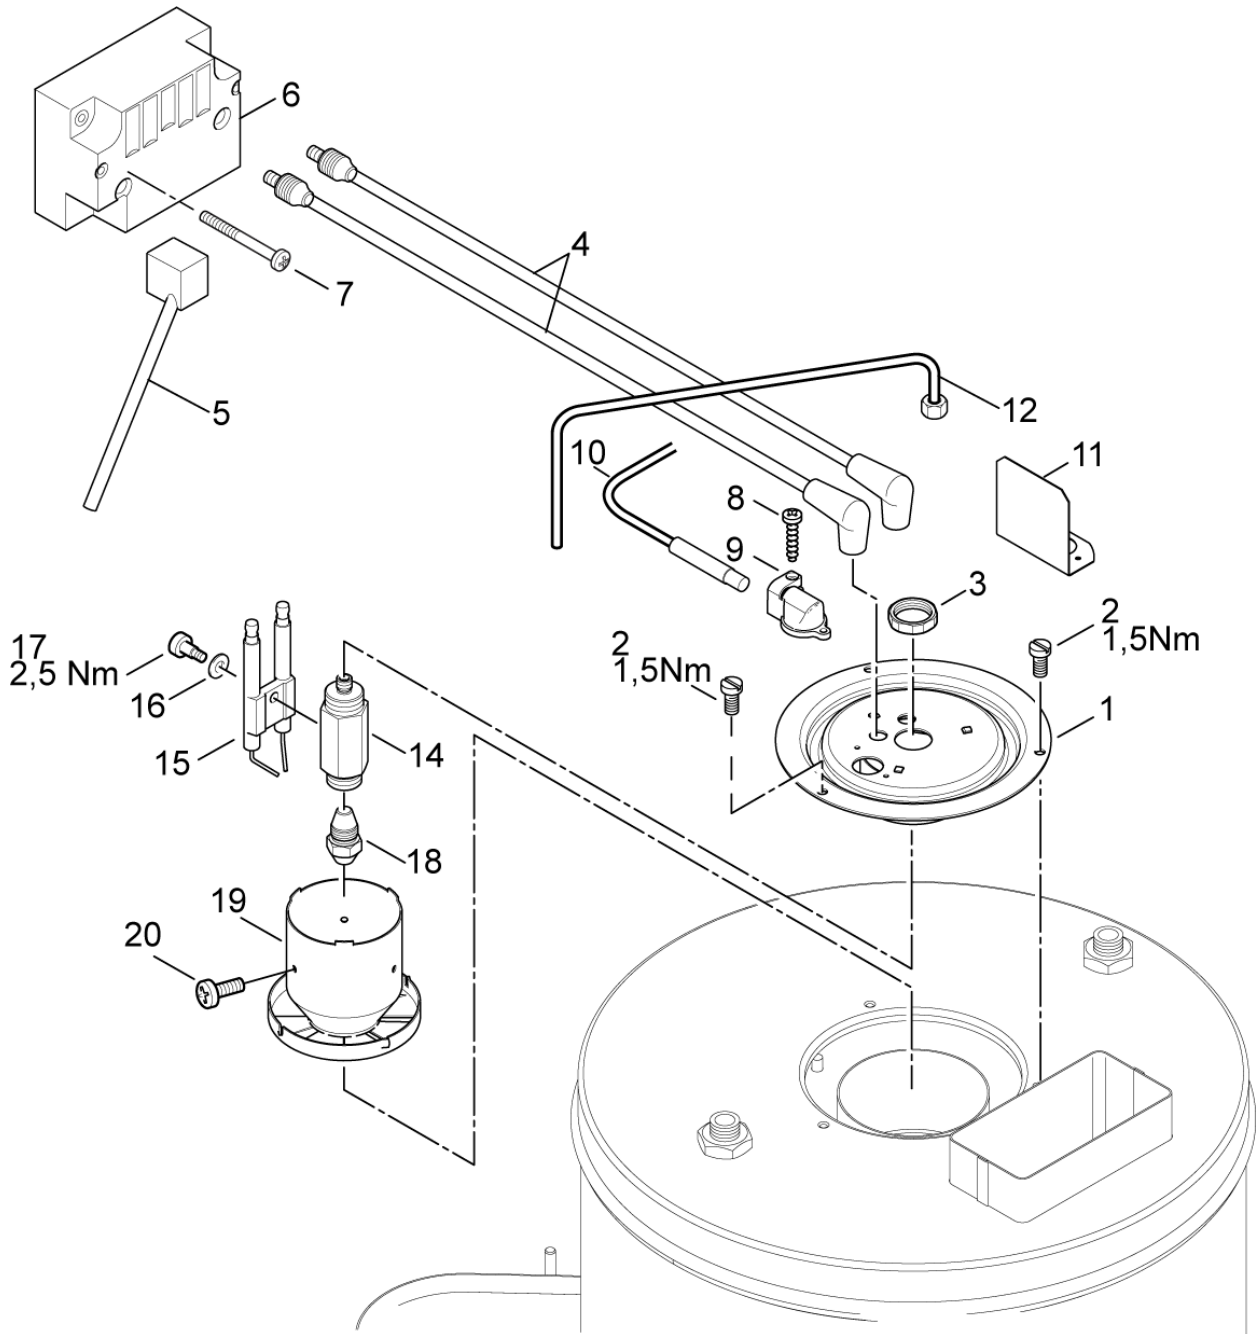

Part Notes:

- [1] - 3 phase
 [2] - 1 phase

Pos.	Vare-nr	Antal	Beskrivelse	Notes
01	101117740	1	Højtryksslange, 295 Mm	
02	101118094	1	COUPLING KIT 90D ISO 8434 M18X1.5 THREAD	
03	101117676	1	Steel Pipe Comp.	
04	4697	1	SCREW M6X16	
05	101117718	1	CLAMP FOR PIPE	
06	11619	1	Møtrik M6	
07	1601079	2	Ligeforskruning	
08	G120381	1	O-Ring 18X2 70 Gr Shore	
09	101117716	1	Magnet Housing Cpl.	
10	101117675	1	Flowswitch, Komplet	
11	101117719	1	Reed-Kontakt	
12	101117717	2	Screw Torx M3X6 Electro Plated Din 7985	
13	16998	3	O-Ring	
14	1801075	3	Tætningsskive 3/8"	
15	101117722	1	Sikkerhedsventil	[1]
15	101117950	1	SAFETY VALVE COMP. ADJUST 200+5/-5 BAR	[2]
16	2580	1	Hose Liner Ø 6 G3/8	
17	11654	1	Slangeklemme	
18	4973	1	HOSE Ø6X3	
19	101117715	1	Højtryksslange, 428 Mm	

Part Notes:

[1] - accessory

Pos.	Vare-nr	Antal	Beskrivelse	Notes
01	101117757	1	COVER FOR BOILER COMPLETE	
02	4820	3	Skruer	
03	909100139	1	Møtrik	
04	101117760	1	Ignition Cord 7X500 - Da Nfoss	
05	101117756	1	Tændkabel	
06	101117759	1	Tændtransformer 220-240V	
07	42236	2	Skruer M5X45 ISO 1207 ZN	
08	5606	1	Metal Skruer	
09	301000934	1	Holder Flammeføler	
10	101117837	1	Flame Sensorplug Kit	
11	101117922	1	Plate For Flame Sensor Ki T	
12	101117674	1	Fuel Pipe Comp.	
14	301001548	1	Holder For Oliedyse	
15	301150009	1	Tændelegtrode	
16	909100144	1	Fjederskive	
17	909100143	1	Skruer	
18	2802712	1	Oliedyse	[1]
18	301002856	1	Oliedyse 0.75 60 Deg.	[2]
19	101117758	1	Air Distributor	[1]
19	301002848	1	AIR DISTRIBUTOR D80 X 71.3	[2]
20	51848	3	Skruer	