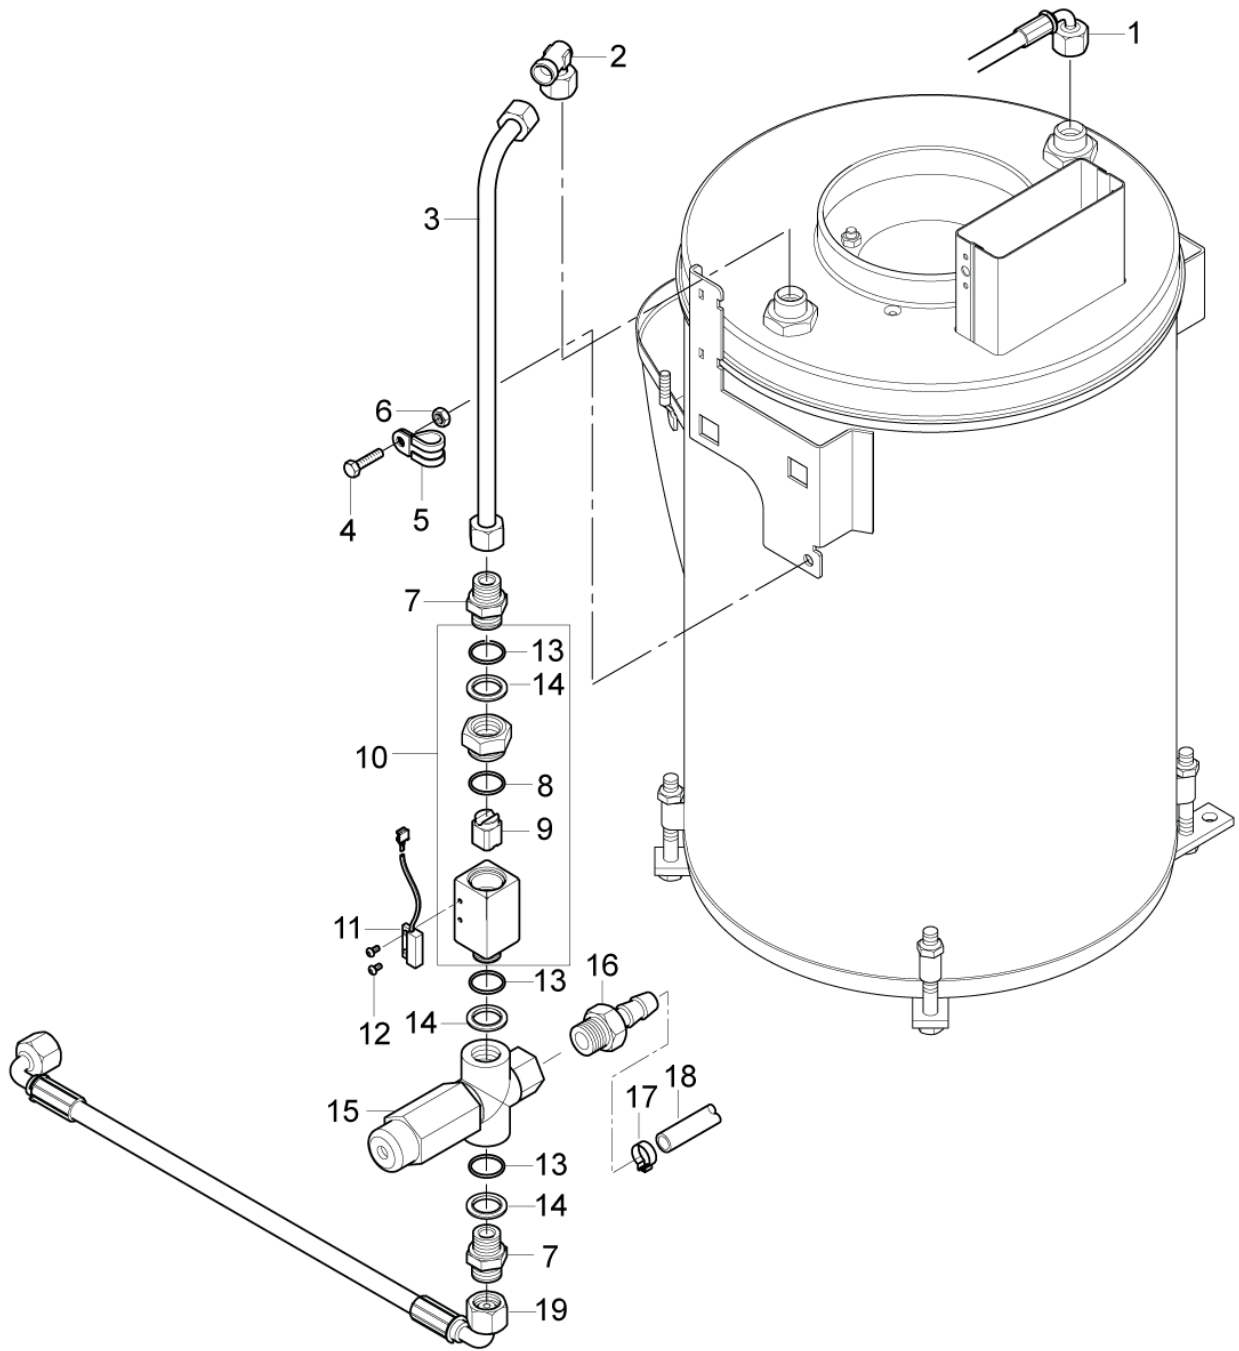

Part Notes:

- [1] - 3 phase
 [2] - 1 phase

Pos.	Vare-nr	Antal	Beskrivelse	Notes
01	101117740	1	Højtryksslange, 295 Mm	
02	101118094	1	COUPLING KIT 90D ISO 8434 M18X1.5 THREAD	
03	101117676	1	Steel Pipe Comp.	
04	4697	1	SCREW M6X16	
05	101117718	1	CLAMP FOR PIPE	
06	11619	1	Møtrik M6	
07	1601079	2	Ligeforskruning	
08	G120381	1	O-Ring 18X2 70 Gr Shore	
09	101117716	1	Magnet Housing Cpl.	
10	101117675	1	Flowswitch, Komplet	
11	101117719	1	Reed-Kontakt	
12	101117717	2	Screw Torx M3X6 Electro Plated Din 7985	
13	16998	3	O-Ring	
14	1801075	3	Tætningsskive 3/8"	
15	101117722	1	Sikkerhedsventil	[1]
15	101117950	1	SAFETY VALVE COMP. ADJUST 200+5/-5 BAR	[2]
16	2580	1	Hose Liner Ø 6 G3/8	
17	11654	1	Slangeklemme	
18	4973	1	HOSE Ø6X3	
19	101117715	1	Højtryksslange, 428 Mm	