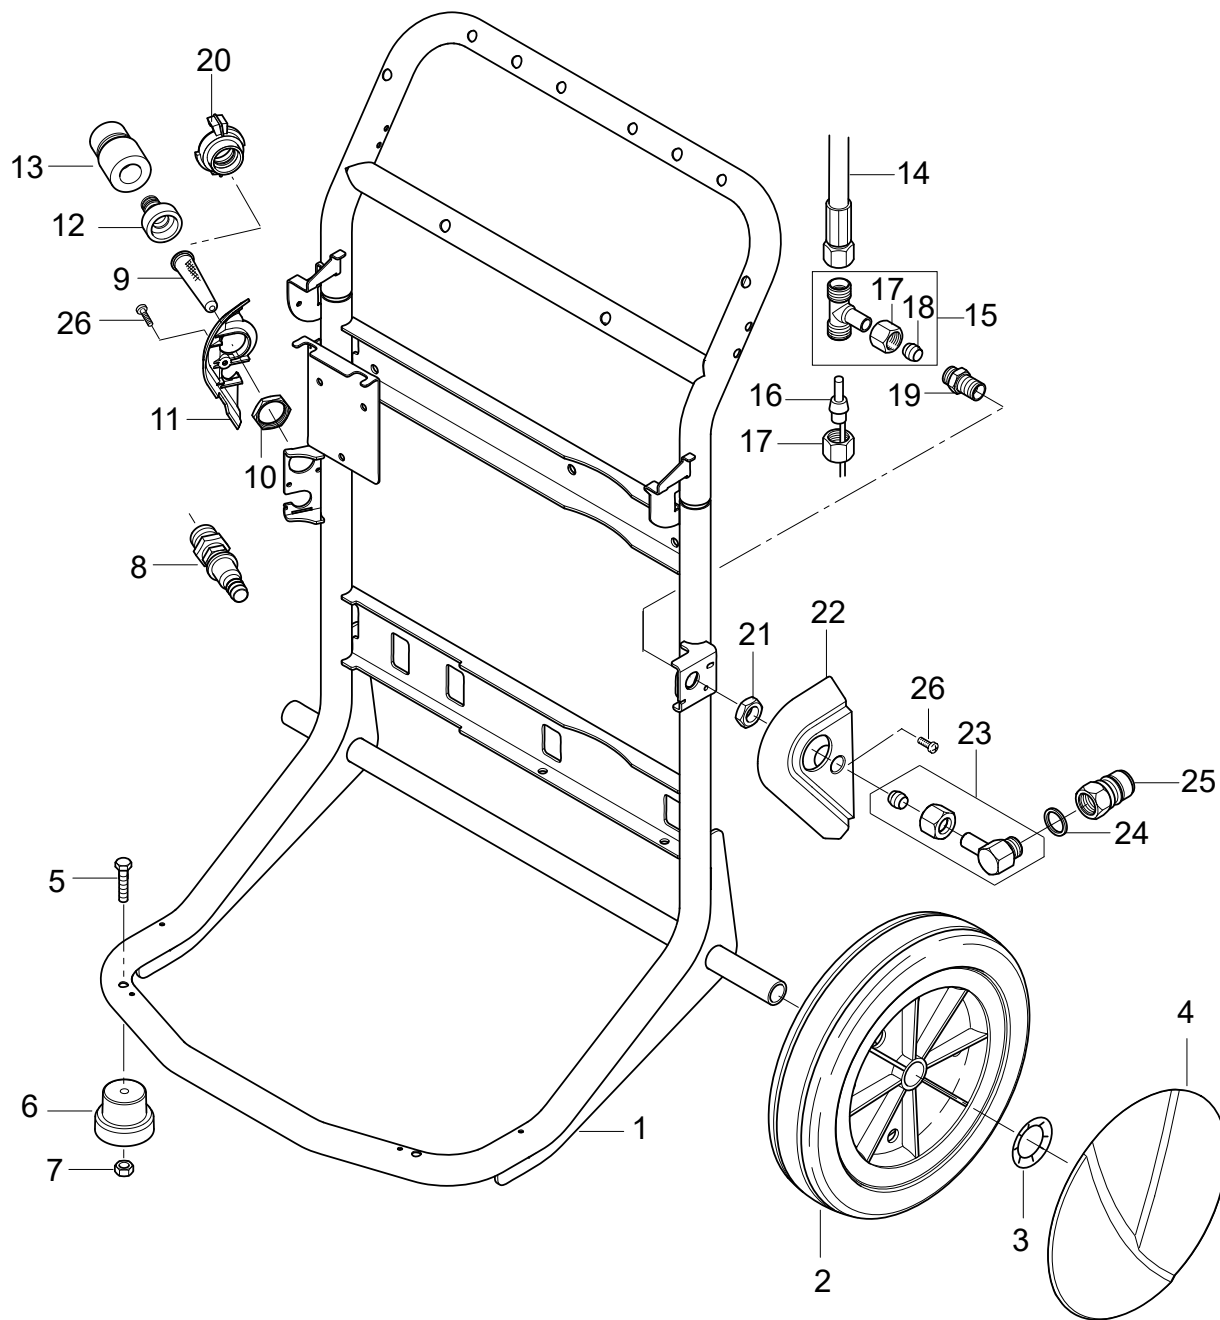

PARTS LIST

2017.05.30

TABLE OF CONTENTS

Cabinet.....	1
Frame	3
Fuel tank and detergent tank.....	5
Water tank.....	7
Motor.....	9
Pump.....	11
Electric box.....	13
Distributor, Flow switch.....	15
Fan.....	17
Boiler.....	19
Burner unit, ignition transformer.....	21
Hose reel.....	23
Default accessories.....	25
Recommended spare parts.....	27

Pos.	Vare-nr	Antal	Beskrivelse	Notes
00	107145200	1	CARDBOARD BOX NEPTUNE 2	
01	301001261	2	Lås	
02	101118009	1	NEPTUNE 2 SPECIAL COVER	
03	101117711	1	Kabel til frontcover	
04	101118000	1	Front Buffer Top Kit	
05	101117999	1	Front Buffer Bottom Kit	
06	101117668	1	MOTOR COVER	
07	101117666	1	TOP LANCE HOLDER KIT	
08	101117682	1	HOOK FOR HOSE COMP	
09	101117665	1	HANDLE KIT - NEPTUNE 2	
10	107145347	1	Vægbeslag For NEPTUNE 2	[1]

Part Notes:

[1] - CONTACT PROD. MGMT.

Pos.	Vare-nr	Antal	Beskrivelse	Notes
1	101117742	1	Frame Cpl. NEPTUNE2	
2	6184074	2	Kørehjul	
3	46363	2	Låsering Ø25	
4	301001077	2	Hjulskappe	
5	101117745	2	M8 X 45 ISO 7380 FZB603	
6	101117743	2	Gummifod	
7	61467	2	Møtrik M8	
8	6100937	1	Filterhus	
9	6100941	1	Filter	
10	1800341	1	"Kontramøtrik 3/4"" "	
11	101117679	1	COVER FOR INLET COMP	
12	106404529	1	GARDENA COMPATIBLE MALE 3/4" ACCESSORY	
13	1602945	1	KEW kobling, indiv. gevind 3/4"	
14	101117740	1	Højtryksslange, 295 Mm	
15	101118093	1	T-FITTING M18 X 1.5 THREAD	
16	101117741	1	Temp Sensor With Cable	
17	1081	2	Tilslutningsmøtrik, Galv.	
18	1080	1	Skærering, Galv.	[1]
19	101117744	1	Fitting For Outlet	
20	1718	1	GEKA kobling, indiv. gevind, 3/4"	
21	1803220	1	Kontramøtrik M18X1.5	
22	101117680	1	COVER FOR OUTLET COMP	
23	101117681	1	Angle Fitting Comp	
24	1801075	1	Tætningskive 3/8"	
25	1600493	1	Ergo højtryksskøbling DN10 3/8" han	
26	1803030	2	Maskinskrue M5X12	