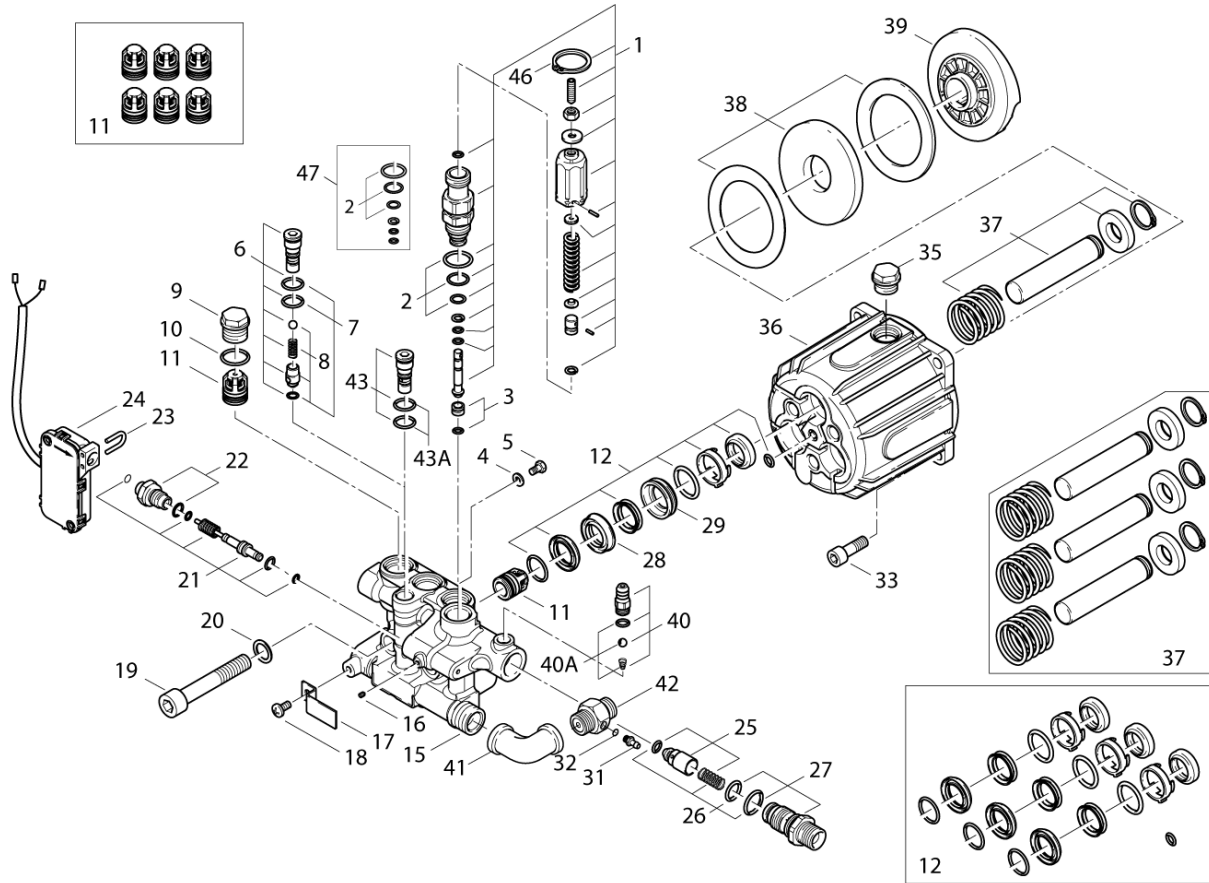

Part Notes:

- [1] - 1 phase
- [2] - 3 phase

Pump

NEPTUNE 2-26 SPECIAL / MH 2M 140/600

2015.05.19

2014.08.07

Pos.	Vare-nr	Antal	Beskrivelse	Notes
0-	909100414	1	Pump Oil Rotha Tht 1Ltr	[1]
01	301003031	1	Regulation Safety Block	
02	301003032	1	O-Ring Regulation Safety	
03	301003033	1	Valve Seat Kit	
04	301003034	1	O-RING 6.75X1.78	
05	301003035	1	SCREW M6	
06	301003036	1	EASY START KIT	
07	301003037	1	O-Ring Easy Start Kit	
08	301003038	1	SEAT EASY START KIT	
09	301003039	3	PLUG Ø 15.6	
10	301003040	3	O-Ring Ø 15.6X1.78	
11	107145272	1	Ventilsæt (6 stk.)	
12	301003042	1	Pakningssæt POSEIDON 4	
15	301003045	1	Pump Head	
16	301003046	1	SCREW M3X5	
17	301003047	1	BRACKET	
18	301003048	1	SCREW M5X10	
19	301003049	3	SCREW M12X70 UNI 5931	
20	301003050	3	WASHER Ø 12	
21	301003051	1	Stempel	
22	301003052	1	Screwing Kit	
23	301003053	1	Clamp	
24	31000332	1	Micro switch KIT	
25	301003055	1	Injektor	
26	301003056	1	O-Ring Kit	
27	31000334	1	OUTLET	
28	301001559	3	"Thrust Collar Ø18 ""Np3- Pump"	
29	301003059	3	Piston Guide	
33	301003063	4	SCREW M5X25 UNI 5931	
35	301003064	1	PLUG	
36	31000329	1	HOUSING	
37	301003066	1	Stempel Kit X3	
38	301003067	1	Lejesæt	
39	301003138	1	WOBBLE DISC 10.5 DEGREES	[2]
39	301003137	1	WOBBLE DISC 11	[3]
40	301003070	1	Slangemuffe	
40A	301003159	1	Hose Connection Kit	
41	31000333	1	ELBOW 90 DEGREES	
42	101117779	1	Kemi sugestuds	
43	301003073	1	PLUG KIT	
43A	301003160	1	O-RING KIT	
44	101117953	1	Suction Fitting D2.0	
45	101117776	1	O-Ring 6.35X1.78 Nbr 70	
46	101117994	1	RETAINER RING Ø23 DIN 471	
47	31000344	1	O-RING KIT	