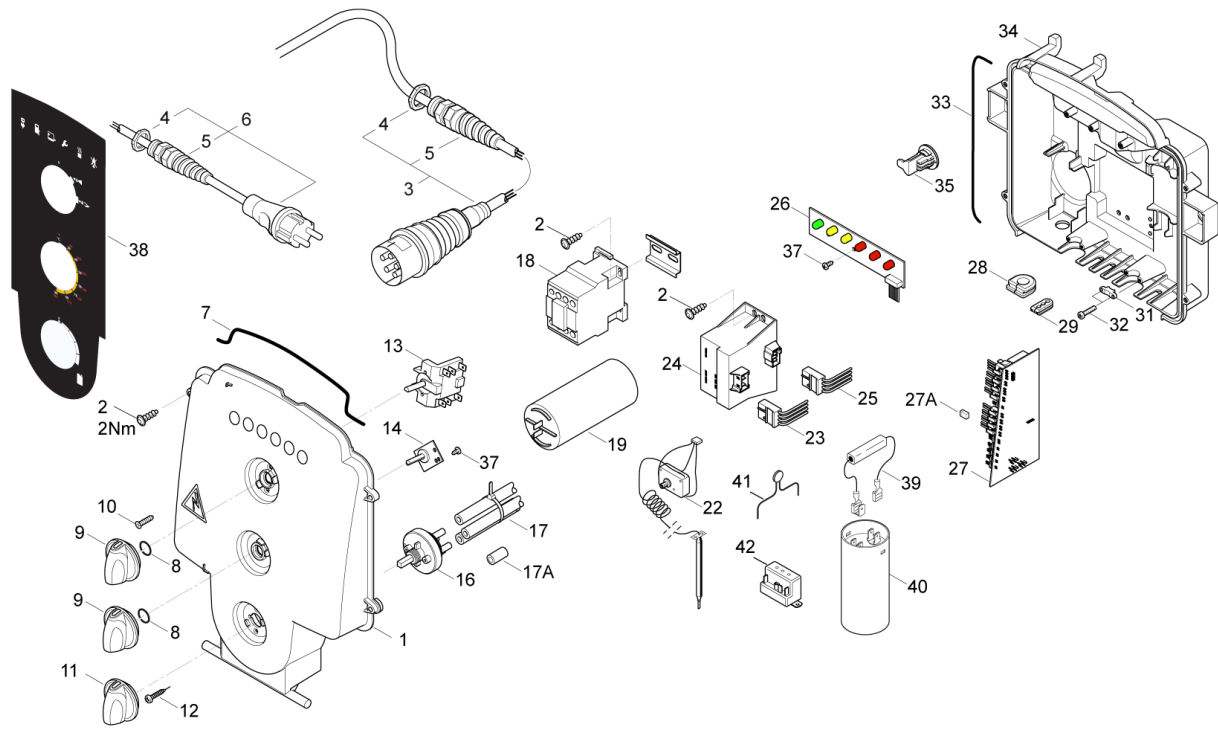

Pos.	Vare-nr	Antal	Beskrivelse	Notes
1	101117734	1	Electric Box Lid	
2	107141838	2	SCREW K50X18 WN1451 BLACK TORX20	
3	101117810	1	POWER C.H07RN 4G1.5 CEE5 GDN 6.3X0.8 KIT	[1]
4	909100019	1	Møtrik	
5	909100043	1	Kabelafastning	
6	101117809	1	POWER C.H07RN 3G1.5 CEE7 GDN 6.3X0.8 KIT	[2]
7	101117738	1	FOAM LIST FOR E-BOX	
8	9868	2	O-ring 10.0X2.5	
9	909100204	1	Drejeknap	
10	18274	2	Skrue M4X12	
11	909100214	1	Drejeknap Gr.1 4Kt	
12	1814730	2	SCREW 35X10B W1423	
13	28877	1	Switch	
14	101117730	1	PCB FOR POTENTIOMETER	
15	101117729	1	CABLE BETWEEN MAIN PCB AND POTI	
16	301001000	1	Doserventil	
17	106408243	1	HOSE 1/4INCH TRANSPARENT - 5 METERS	
17A	301001906	1	Lukkekappe	
18	103822301	1	Contactora Cjx2-D12-B7 24V	
19	301002798	1	Kondensator 400/450V	[2]
22	101117723	1	Flammesensor Neptun 2	
23	101117728	1	CABLE F. POWER TRANSF. PRIMARY 400VNO/US	
24	101117724	1	Power transformer 230/400-24/8V T70	
25	101117727	1	CABLE FOR POWER TRANSFORMER	
26	101117731	1	Pcb For Lcd	
27	101117732	1	Main Pcb	
27A	53840	1	JUMPER 2 POL INSULATED	
28	301002746	2	Pakning For Slange	
29	101117735	4	CABLE GROMMET 3 HOLES	
31	3806262	1	STRAIN RELIEF BRACKET 27.	
32	909100046	2	SCREW 4X8	
33	101406054	2	Sponge Rubber Ø4 L 1M	
34	101117733	1	Electric Box	
35	301001261	2	Lås	
37	2759	2	Møtrik M8	
38	101117866	1	LABEL OPERATION NEPTUNE 1 KIT	
39	301000402	1	Modstand	
40	301001056	1	Start Kondensator	
41	301002353	1	Current Limiter 5W	
42	101117969	1	START RELAY 4CR-1-785 KIT	

Part Notes:

1. [1] - 3 phase
   [2] - 1 phase