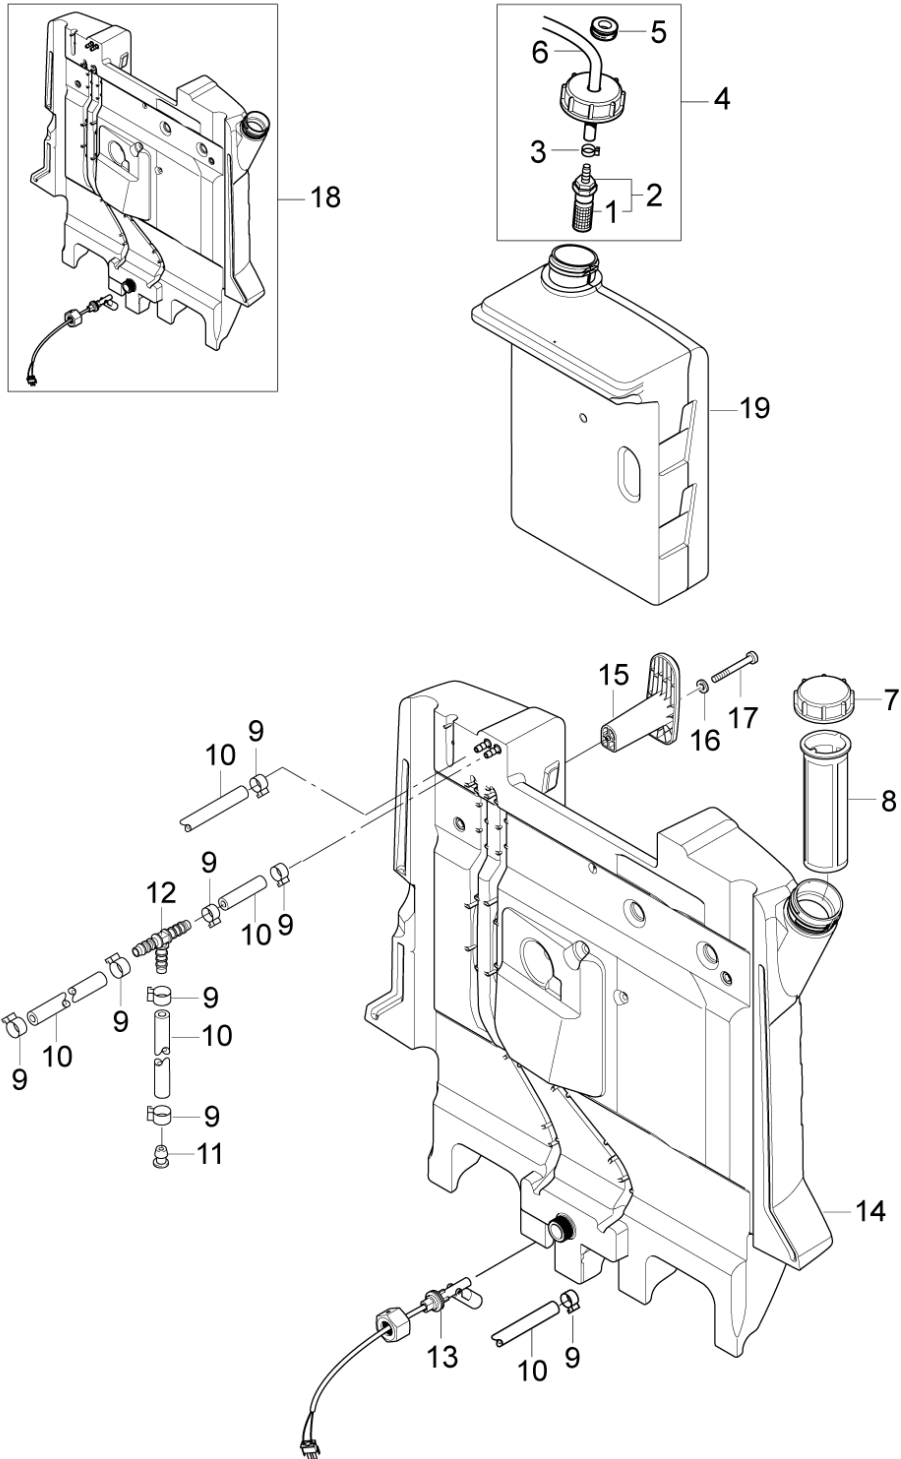

Part Notes:

[1] - CONTACT PROD. MGMT.

Pos.	Vare-nr	Antal	Beskrivelse	Notes
1	101117742	1	Frame Cpl. NEPTUNE2	
2	6184074	2	Kørehjul	
3	46363	2	Låsering Ø25	
4	301001077	2	Hjulskappe	
5	101117745	2	M8 X 45 ISO 7380 FZB603	
6	101117743	2	Gummifod	
7	61467	2	Møtrik M8	
8	6100937	1	Filterhus	
9	6100941	1	Filter	
10	1800341	1	"Kontramøtrik 3/4"" "	
11	101117679	1	COVER FOR INLET COMP	
12	106404529	1	GARDENA COMPATIBLE MALE 3/4" ACCESSORY	
13	1602945	1	KEW kobling, indiv. gevind 3/4"	
14	101117740	1	Højtryksslange, 295 Mm	
15	101118093	1	T-FITTING M18 X 1.5 THREAD	
16	101117741	1	Temp Sensor With Cable	
17	1081	2	Tilslutningsmøtrik, Galv.	
18	1080	1	Skærering, Galv.	[1]
19	101117744	1	Fitting For Outlet	
20	1718	1	GEKA kobling, indiv. gevind, 3/4"	
21	1803220	1	Kontramøtrik M18X1.5	
22	101117680	1	COVER FOR OUTLET COMP	
23	101117681	1	Angle Fitting Comp	
24	1801075	1	Tætningskive 3/8"	
25	1600493	1	Ergo højtryksskøbling DN10 3/8" han	
26	1803030	2	Maskinskrue M5X12	

Part Notes:

[1] - PLEASE CONTACT CARWASH DIRECTLY

Pos.	Vare-nr	Antal	Beskrivelse	Notes
0-	101117934	1	WARNING LABEL HOT	
01	107145440	1	Strainer Valve Compl. Kit	
02	107145440	1	Strainer Valve Compl. Kit	
03	301001133	1	Slangeklemme Ø10/7	
04	101117750	1	Slange Incl. Låg/Filter	
05	101117749	1	Kabelgennemføring	
06	106408243	1	HOSE 1/4INCH TRANSPARENT - 5 METERS	
07	101117752	1	Cap For Fuel Tank	
08	1604222	1	Filtersi	
09	301001133	9	Slangeklemme Ø10/7	
10	106408244	1	Slange Ø6X2.5 - 5 meter	
11	101117751	1	VENTILATIONS PLUG FOR 6/10 HOSE	
12	101117794	1	T Connector Piece D6	
13	101118007	1	Level Sensor Kit	
14	101118006	1	Fuel Tank Complete Kit	
15	101117678	2	Cable Hook Comp.	
16	1800440	2	Plansskive M6	
17	31410	2	SCREW M6 X 50 DIN 912 8.8 FZG	
18	101118043	1	Kit F.Fuel Tank	[1]
19	101117920	1	Kemi Tank NEPTUNE 2	