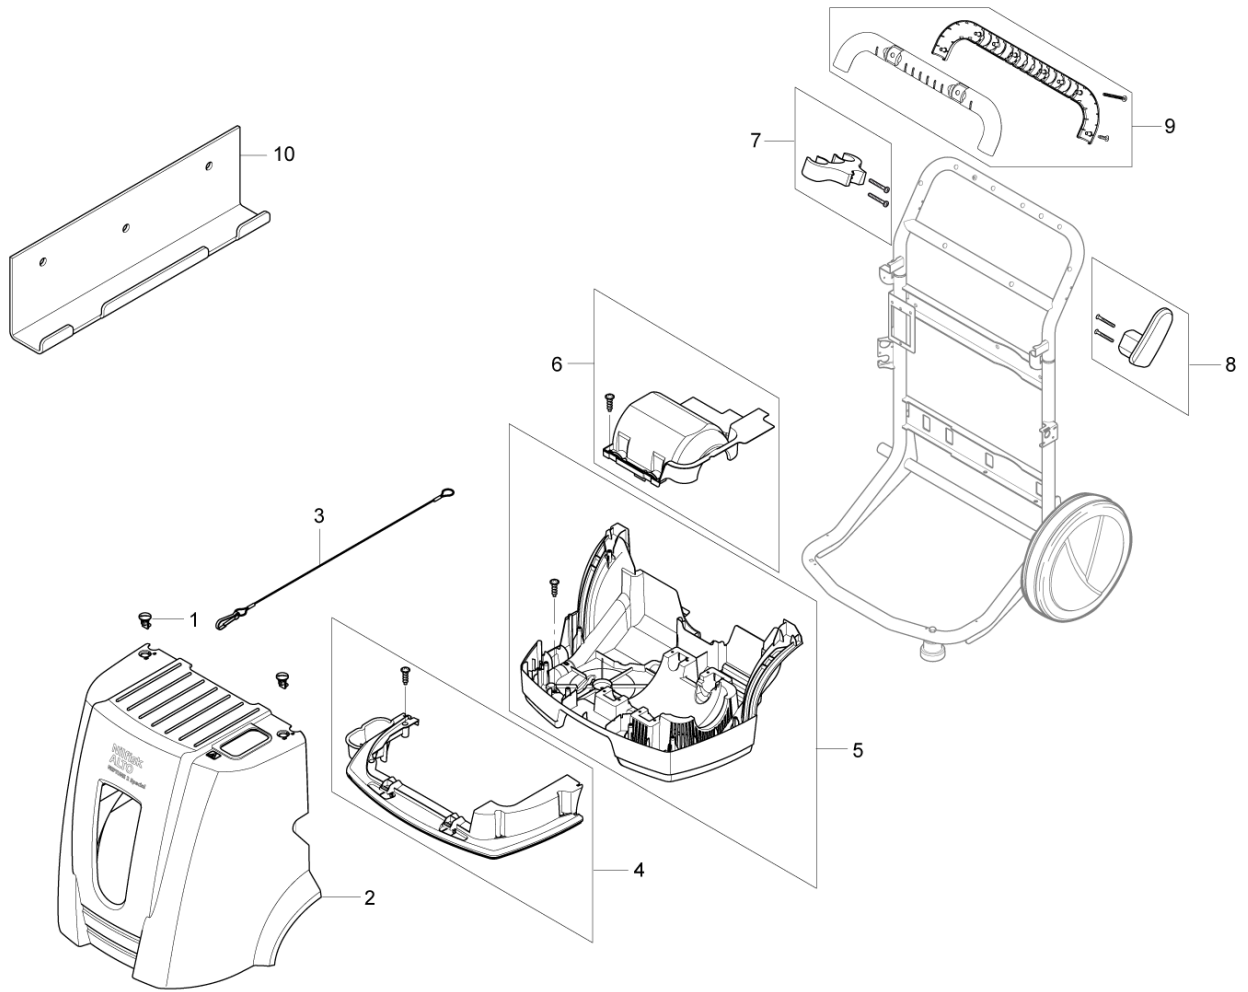

PARTS LIST

2017.05.30

TABLE OF CONTENTS

Cabinet.....	1
Frame	3
Fuel tank and detergent tank.....	5
Water tank.....	7
Motor.....	9
Pump.....	11
Electric box.....	13
Distributor, Flow switch.....	15
Fan.....	17
Boiler.....	19
Burner unit, ignition transformer.....	21
Hose reel.....	23
Default accessories.....	25
Recommended spare parts.....	27

Part Notes:

[1] - CONTACT PROD. MGMT.

Pos.	Vare-nr	Antal	Beskrivelse	Notes
1	101117742	1	Frame Cpl. NEPTUNE2	
2	6184074	2	Kørehjul	
3	46363	2	Låsering Ø25	
4	301001077	2	Hjulskappe	
5	101117745	2	M8 X 45 ISO 7380 FZB603	
6	101117743	2	Gummifod	
7	61467	2	Møtrik M8	
8	6100937	1	Filterhus	
9	6100941	1	Filter	
10	1800341	1	"Kontramøtrik 3/4"" "	
11	101117679	1	COVER FOR INLET COMP	
12	106404529	1	GARDENA COMPATIBLE MALE 3/4" ACCESSORY	
13	1602945	1	KEW kobling, indiv. gevind 3/4"	
14	101117740	1	Højtryksslange, 295 Mm	
15	101118093	1	T-FITTING M18 X 1.5 THREAD	
16	101117741	1	Temp Sensor With Cable	
17	1081	2	Tilslutningsmøtrik, Galv.	
18	1080	1	Skærering, Galv.	[1]
19	101117744	1	Fitting For Outlet	
20	1718	1	GEKA kobling, indiv. gevind, 3/4"	
21	1803220	1	Kontramøtrik M18X1.5	
22	101117680	1	COVER FOR OUTLET COMP	
23	101117681	1	Angle Fitting Comp	
24	1801075	1	Tætningskive 3/8"	
25	1600493	1	Ergo højtryksskøbling DN10 3/8" han	
26	1803030	2	Maskinskrue M5X12	