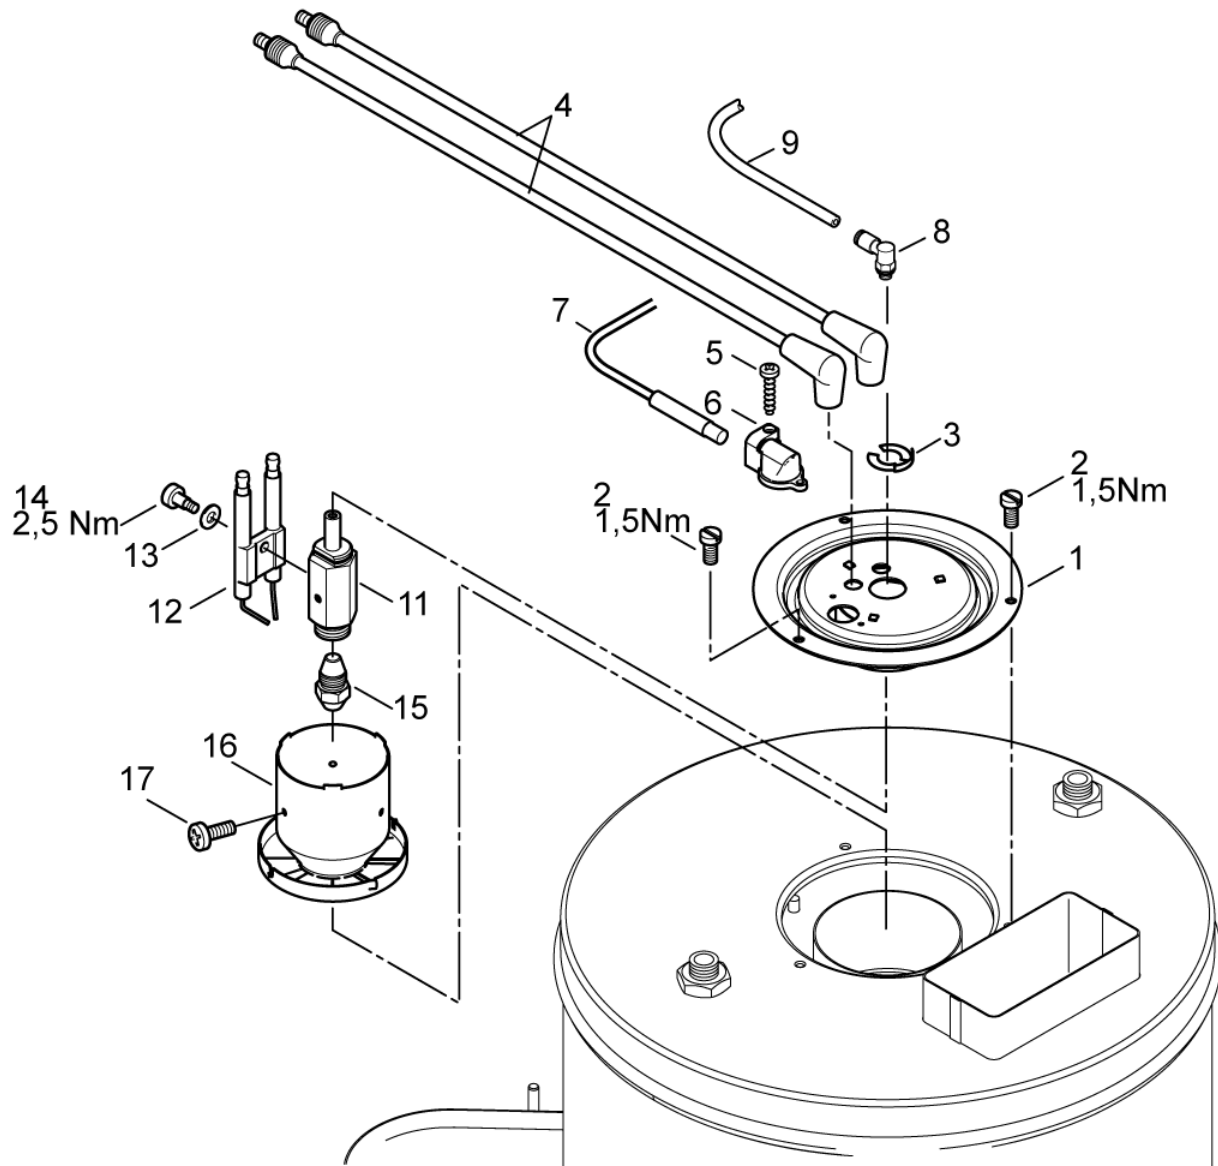

Pos.	Vare-nr	Antal	Beskrivelse	Notes
1	101117757	1	COVER FOR BOILER COMPLETE	
2	4820	1	Skruer	
3	101117876	1	Circlips	
4	106268030	1	IGNITION CABLE KIT	
5	5606	1	Metal Skruer	
6	301000934	1	Holder Flammeføler	
7	301000729	1	Flammeføler	
8	101117913	1	Elbow 4/M5 Push-In	
9	909100141	1	Slange	
11	101117915	1	Oil Nozzle Holder	
12	301150009	1	Tændelegte	
13	909100144	1	Fjederskive	
14	909100143	1	Skruer	
15	301000886	1	Oliedyse	[1]
15	301001068	1	Oliedyse	[2]
15	101118013	1	Oliedyse 2.25 Gal/H 60	[3]
16	301001833	1	Luffordeler	[3]
16	301001834	1	Air Distributor Ø94X59,2	[4]
17	51848	1	Skruer	

Part Notes:

- [1] - 5-54PE, 7-61PE, 5-51DE
- [2] - 5-46PE
- [3] - 5-85PE, 7-66DE, 7-72DE
- [4] - 5-46PE, 5-54PE, 7-61PE, 5-51DE