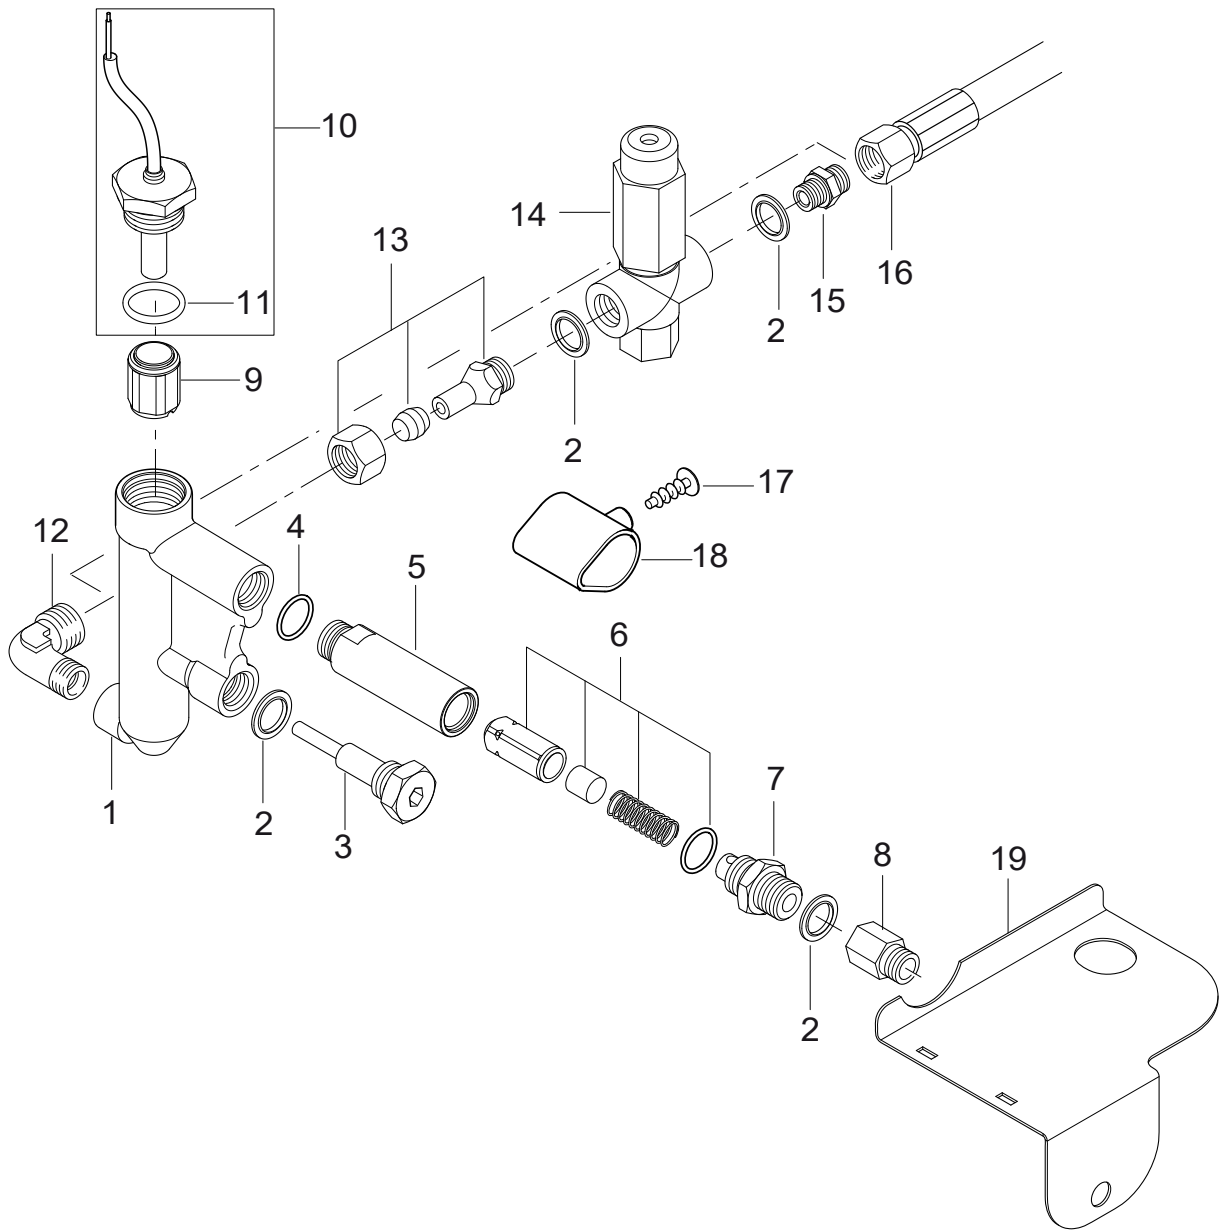

Pos.	Vare-nr	Antal	Beskrivelse	Notes
1	6201545	1	Hus til strømningsskontrol	
2	1801075	4	Tætningsskive 3/8"	
3	106268042	1	PLUG M16 KIT	
4	3000064	1	O-ring 14,1 x 1,6 Nitril	
5	107120501	1	Hus F. Magnetventil	
6	101119411	1	Rep.Sæt Stempel F.Flows	
7	107120504	1	Prop F. Flowswitch	
8	106268072	1	Fitting 12-L 3/8 Kit	
9	6350454	1	Stempel	
10	6221773	1	Reedkontakt Komp.	
11	3000825	1	O-ring 20,24 x 2,62 Nitril	
12	1839	1	ELBOW FITTING 12L R 1/4 INCH ZN	
13	6220554	1	Skæreringsforskruning	
14	101117722	1	Sikkerhedsventil	
15	1601079	1	Ligeforskruning	
16	106268110	1	HP HOSE DN10 L705MM SPARE PART	[1]
16	106268112	1	HP HOSE DN10 L625MM SPARE PART	[2]
16	106268044	1	HP HOSE DN10 L1200MM SPARE PART	[3]
16	106268111	1	HP HOSE DN10 L825MM SPARE PART	[4]
16	106268046	1	HP HOSE DN10 L500MM SPARE PART	[5]
17	1814614	1	Skrue K50X18 Wn1451 A2	
18	62399	1	Holder	
19		1		

Part Notes:

- [1] - NEPTUNE 5-85PE
- [2] - NEPTUNE 7-66DE
- [3] - NEPTUNE 5-54PE, 7-61PE, 5-46PE
- [4] - NEPTUNE 7-72DE
- [5] - NEPTUNE 5-51DE