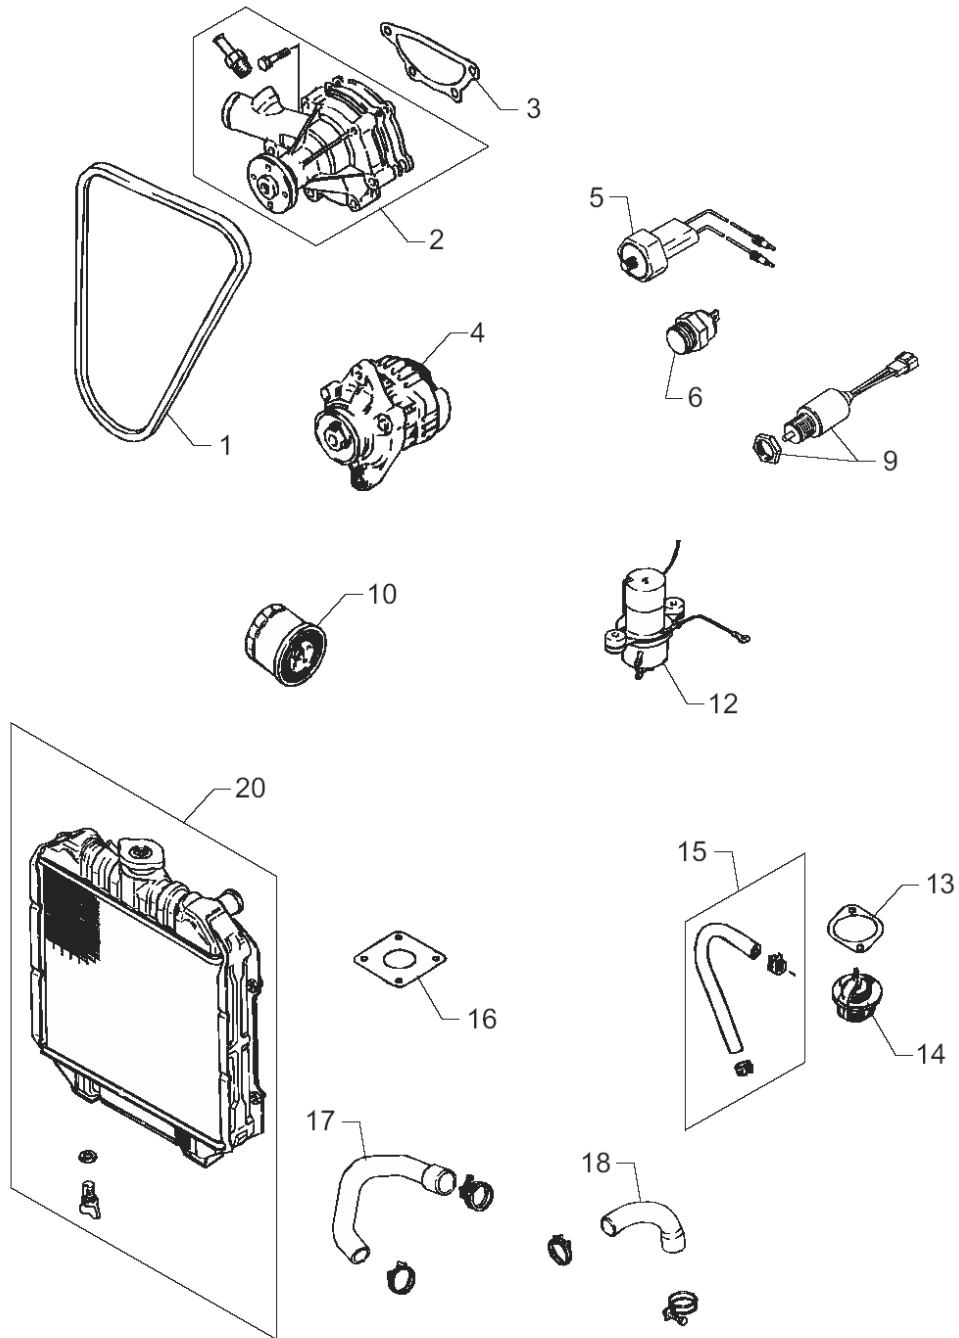

Pos.	Vare-nr	Antal	Beskrivelse	Notes
1	4809287	1	Kilerem	
2	4809291	1	WATER PUMP	
3	4809299	1	GASKET	
4	4809286	1	Vekselstrømsgenerator	
5	4809277	1	Føler Olietryk	
6	4809278	1	Temperaturføler	
9	4809279	1	SWITCH	
10	4809275	1	Oliefilter Mitsubishi	
12	4809276	1	Fødepumpe Mitsubishi	
13	4809290	1	GASKET	
14	4809288	1	THERMOSTAT	
15	4809289	1	HOSE	
16	4809283	1	GASKET	
17	4809284	1	RADIATOR HOSE. BOTTOM	
18	4809285	1	RADIATOR HOSE. TOP	
20	31000265	1	Radiator