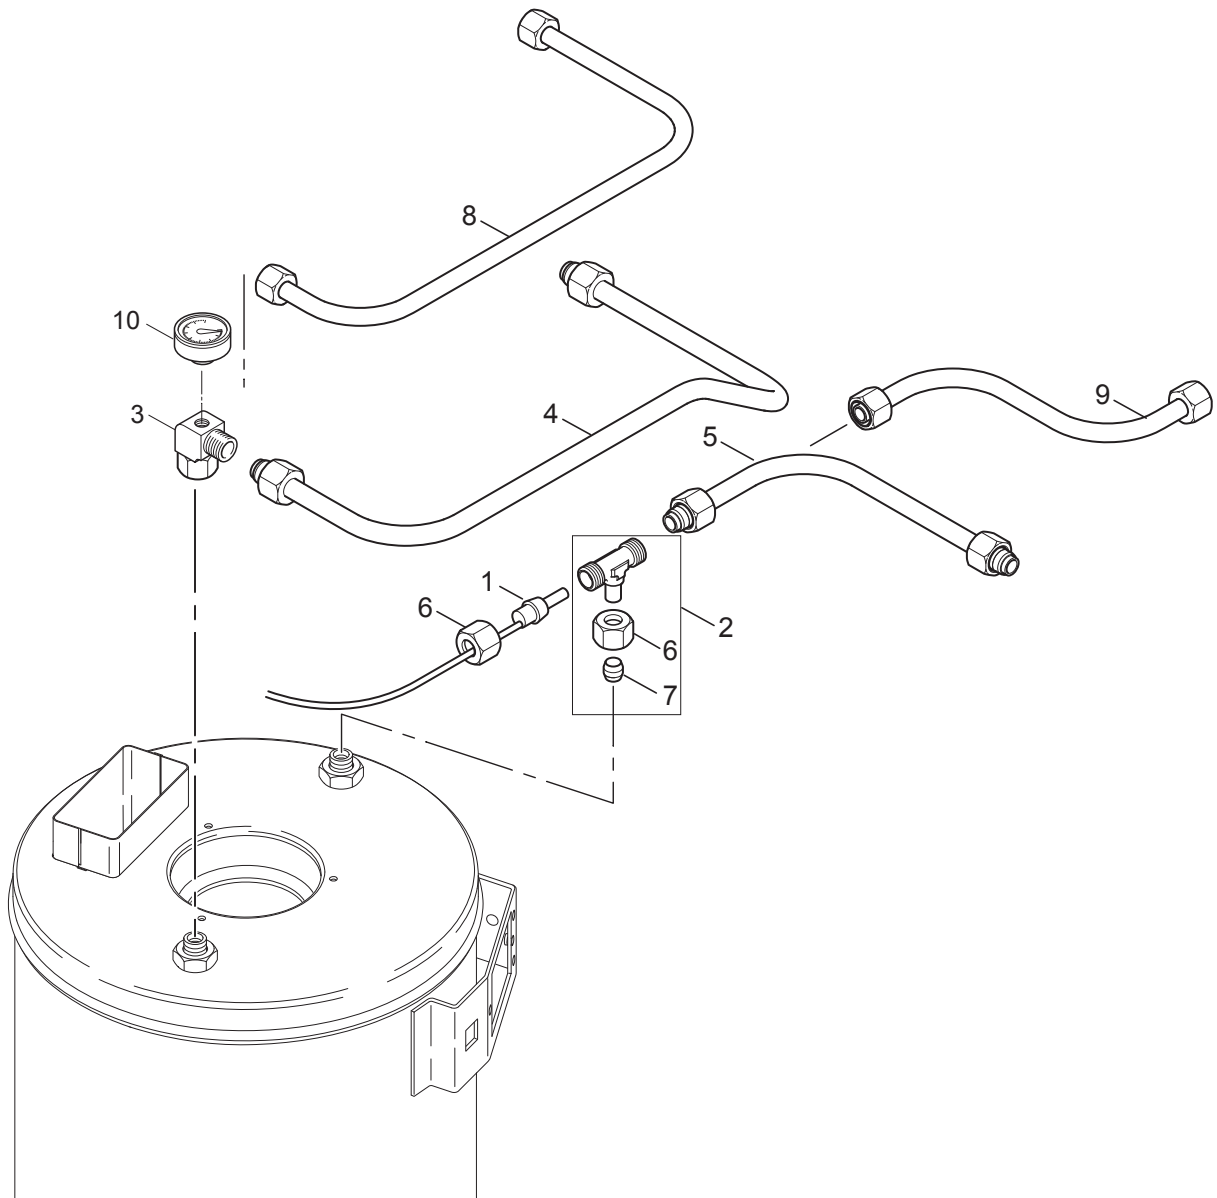

Pos.	Vare-nr	Antal	Beskrivelse	Notes
1	301000730	1	Temperaturføler	
2	101118093	1	T-FITTING M18 X 1.5 THREAD	
3	101117911	1	Vinkel	
4	106268026	1	HP PIPE INLET KIT	[1]
5	106268027	1	HP PIPE OUTLET KIT	[1]
6	1081	2	Tilslutningsmøtrik, Galv.	
7	1080	1	Skærering, Galv.	[2]
8	106268084	1	HP PIPE INLET KIT	[3]
9	106268085	1	HP PIPE OUTLET KIT	[3]
10	301000246	1	Manometer POSEIDON 5	

Part Notes:

- [1] - 5-46PE, 5-54PE, 7-61 PE, 5-51DE
- [2] - PLEASE CONTACT CARWASH DIRECTLY
- [3] - 5-85PE, 7-66DE, 7-72DE