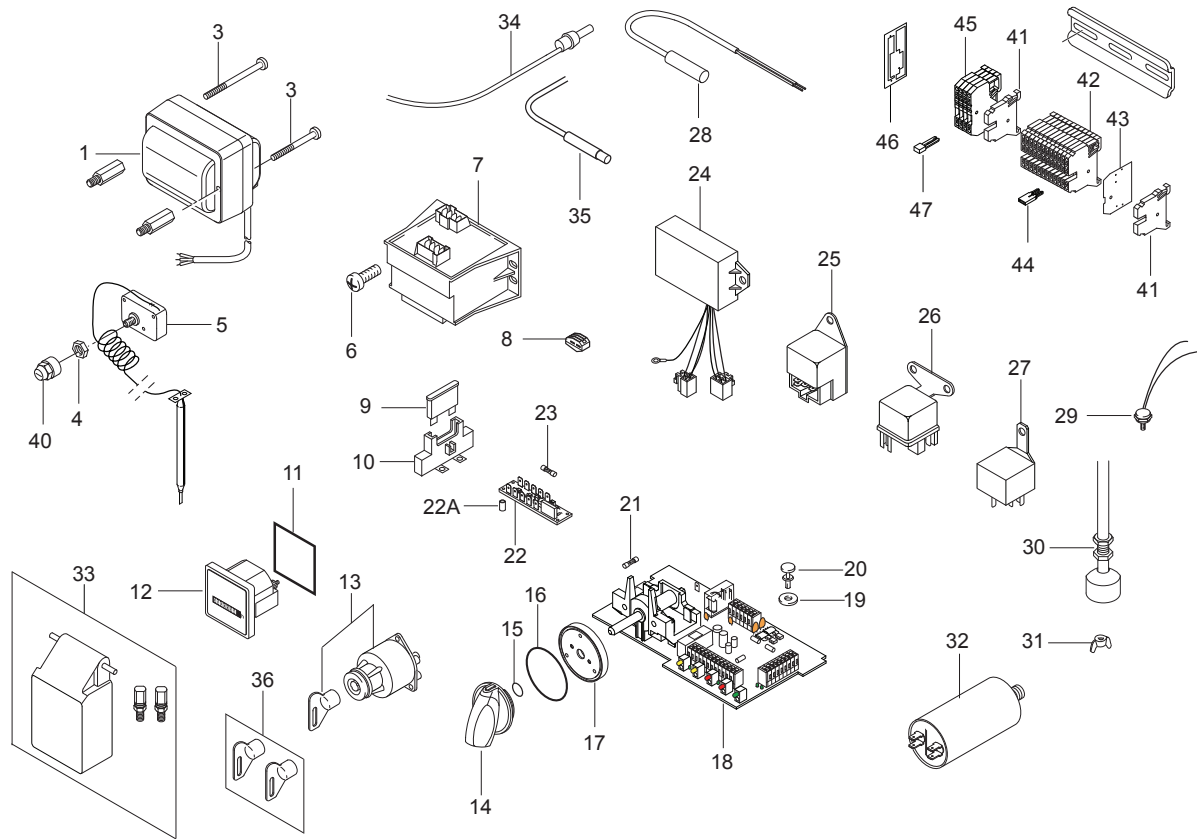

Pos.	Vare-nr	Antal	Beskrivelse	Notes
1	301000879	1	Tændingstransformator	
3	1809821	2	Skruer M5 x 50 DIN 7985	
3	106268039	2	SCREW M5X65 KIT	
4	47313	1	NUT M10X1X3	
5	106268028	1	Exhaust Safety Thermostat Kit	
6	15146	2	RAISED DOME HEAD SCREW M5X12 H DIN 7985	
7	106268125	1	POWER TRANSFORMER 260/400 - 24/8 T60 US	[1]
8	301001229	1	Rækkelemme 3X4 Qmm	
9	4812226	1	FUSE 10A RED	
10	4812306	1	Fuse Holder	
12	106268031	1	HOURCOUNTER KIT	
13	106268041	1	STARTING SWITCH WITH KEY KIT	
14	909100204	1	Drejeknap	
15	9868	1	O-ring 10.0X2.5	
16	3003944	1	O-RING 57.0X4.0 DIN 3770 NBR70	
17	106268038	1	FRONTPART FOR THERMOMETER KIT	
18	301001231	1	Print	
19	4814084	1	Washer Nylon	
20	106268029	1	SNAP RIVET KIT	
21	4812226	1	FUSE 10A RED	
22	106268040	1	Led Print	
22A	106268037	2	SPACER FOR LED BOARD KIT	
23	4812225	1	FUSE 30A GREEN	
24	4809292	1	UNIT CONTROL RELAY	
25	4809282	1	GLOW TIMER	
26	4809281	1	RELAY. GLOW	
27	4812224	1	Relay 30A	
28	106268032	1	Reed Switch Kit	
29	106268033	1	Safety Thermostat Kit	[2]
30	106268034	1	FLOAT SWITCH KIT	
31	106268035	1	WING NUT M8 KIT	
32	106268036	1	Kondensator 20 Mf	
33	106268086	1	COVER FOR KEY KIT	
34	301000730	1	Temperaturføler	
35	301000729	1	Flammeføler	
36	31000838	1	KEY FOR STARTING SWITCH 2 PCS	
40	34970	1	CAP	
41	103821922	2	DIN-END STOP WO/SCREW WAGO 249-116	
42	103821920	14	WIRE TERMINAL	
43	103821921	1	END PLATE	
44	103821923	1	JUMPER 2-POL.	
45	103821967	4	WIRE TERMINAL WAGO281 800V 4MM2	
46	103821968	1	Endeplade Wago 4Q	
47	103821969	1	Laske Wago 4Q	

Part Notes:

1. [1] - For NETPUNE 5-54PE, NEPTUNE 7-61PE, NEPTUNE 5-51DE, NEPTUNE 7-66DE and NEPTUNE 7-72DE
   [2] - 60 C degrees