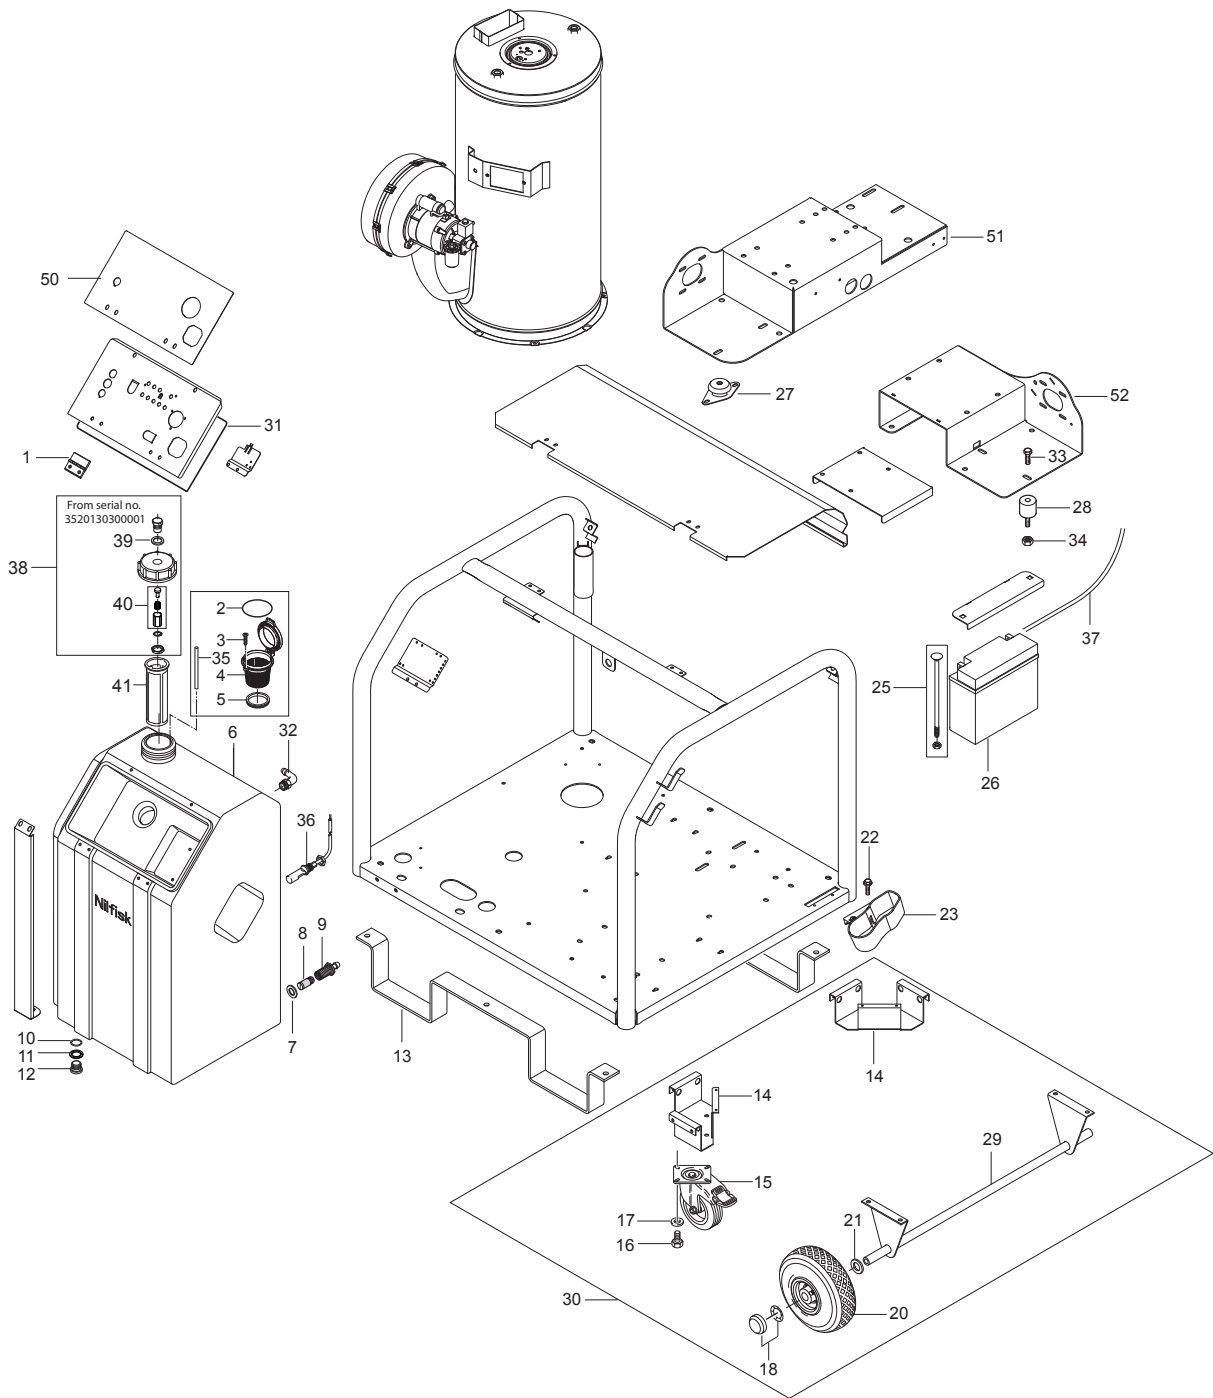

PARTS LIST

2017.06.08

TABLE OF CONTENTS

Overview small	1
Generator and belt	3
Oil container	5
Motor C3	7
Cylinder block C3	9
Regulation block C3	11
Flow control - Safety valve	13
Electrical components	15
Fan	17
Distributor	19
Burner unit	21
Boiler	23
Various parts	25
Default accessories	27
OPTION anti-scale and water tank	29
Wheel kit (large)	31
RECOMMENDED SPARE PARTS	33

Pos.	Vare-nr	Antal	Beskrivelse	Notes
1	106268010	4	Hinge Kit	
2	909100173	1	O-Ring	[1]
3	18086	1	Metal Skrue	[1]
4	301001292	1	Filter-Cup Ø98,8	[1]
5	301000620	1	Pakning Ø79,6Xø66X10	[2]
6	106268011	1	Brændstoftank	
7	1803493	1	Tætningsskive f. 1/4" RG	
8	1400092	1	Dysefilter	
9	106268012	1	HOSE FITTING KIT	
10	3000064	1	O-ring 14,1 x 1,6 Nitril	
11	1801075	1	Tætningsskive 3/8"	
12	3004350	1	PLUG 3/8 RG	
13	106268013	2	Foot For Chassis Kit	
14	106268014	2	BRACKET FOR WHEEL KIT	
15	301000554	2	Drejehjul	
16	8919	8	Skrue	
17	61467	8	Møtrik M8	
18	2003481	2	Navkapsel komplet Ø20	
20	2010999	2	Endenavshjul, Bearbejdet	
21	106268019	2	SPACER KIT	
22	106268067	2	SCREW KIT	[3]
23	301000774	1	Skål	
25	106268069	2	SCREW KIT	
26	106268017	1	Batteri-Sæt	
27	106268020	2	VIBR. DAMPER M12 KIT	
28	107318092	2	Vibration Damper M10	
29	106268015	1	AXLE KIT	
30	106268075	1	Hjulsæt komplet til PE/DE	[4]
31	106268068	1	GASKET KIT	
32	1601111	1	"Slangestuds 6 X 1/4"" "	
33	1802305	2	SCREW M10X16	
34	1800465	2	Møtrik M10	
35	106268098	1	Udluftningsrør	[1]
36	101117746	1	Low Fuel Cut Out Switch	
37		1	Cables for battery 10mm2	[5]
38	106268115	1	LID FOR FUEL TANK COMP.SPAREPART	
39	1801075	1	Tætningsskive 3/8"	
40	1119566	1	Rep. sæt kontraventil	
41	1604222	1	Filtersi	
50	106268118	1	FRONT LABEL (HONDA)	[6]
50	106268120	1	FRONT LABEL (YANMAR)	[7]
51		1	NEPTUNE 5-85 PE, NETUNE 5-51 DE	
52	106268126	1	MOTOR BRACKET FOR 5-46PE/5-54PE/7-61PE	