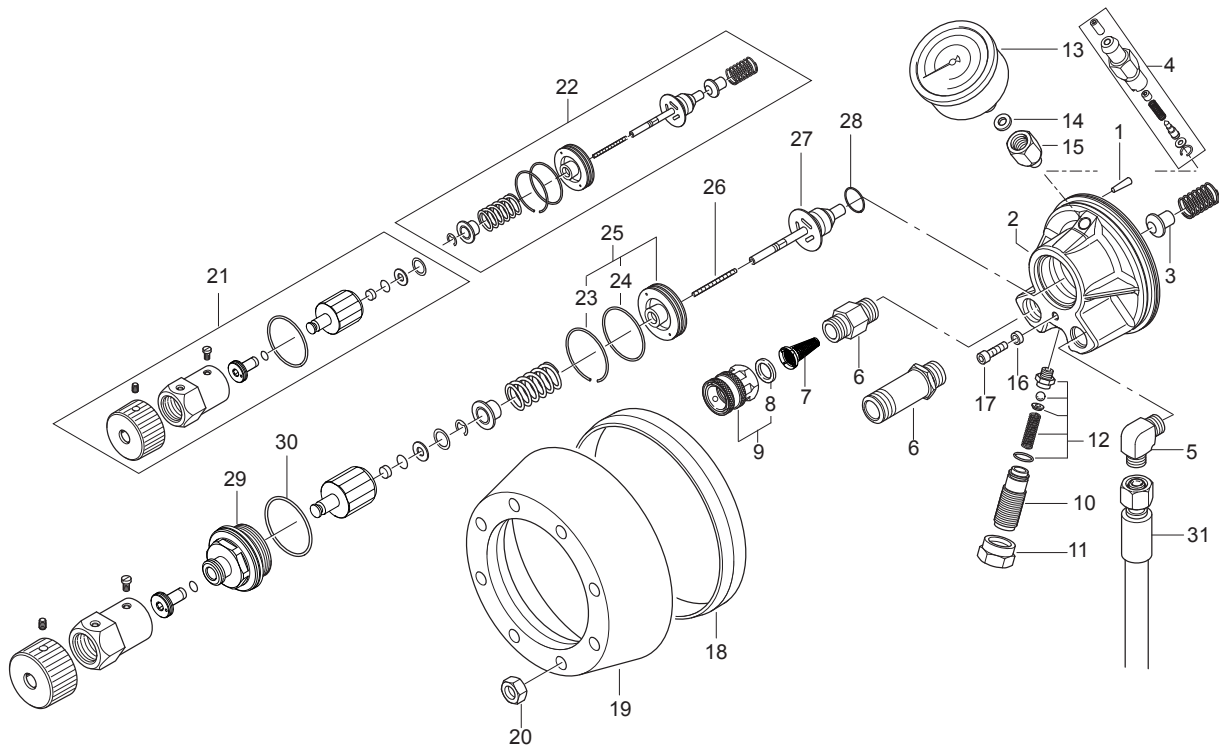

Pos.	Vare-nr	Antal	Beskrivelse	Notes
1	6100996	1	Styrestift	
2	6101042	1	Ventildæksel	
3	6100915	1	Ventilkegle F.Kontravent.	
4	101118145	1	BY-PASS VALVE KIT - NEPTUNE PE/DE	
5	1600444	1	Vinkel Ø12 x 3/8"	
6	107120600	1	Filterhus, POSEIDON	
7	6100941	1	Filter	
8	3000320	1	O-ring 20 x 3 Nitril	
9	1602945	1	KEW kobling, indiv. gevind 3/4"	
10	6100940	1	Justerskrue	
11	6100928	1	Kontramøtrik	
12	1118512	1	Rep. sæt sikkerhedsventil	
13	3600996	1	Manometer U/Klemring	
14	1602127	1	"Manometerring 1/4"" "	
15	107120603	1	Nippel	
16	6100985	1	Låseskive	
17	3913	1	Skruer M6X12	
18	6301392	1	Ring F. Motorpumpeenhed	
19	6100602	1	Spændering	
20	1800465	8	Møtrik M10	
21	1118538	1	Rep. sæt reguleringsventil	
21A	1802610	1	Seeger Circlip 18 X 1.0 Din472 X35Crmo	
22	1118520	1	Rep. sæt til omløbsventil	
23	6101061	1	Stempelring	
24	3001716	1	O-ring 35,1X1,6 Nitril	
25	6228554	1	Stempel F. Omløbsventil	
26	2600286	1	Fjeder	
27	6101784	1	Ventilkegle	
28	3000460	1	O-Ring 11X2 Nitril	
29	6100984	1	Bøsning til justerspindel	
30	3001179	1	O-ring 39,6 x 2,4 Nitril	
31	106268112	1	HP HOSE DN10 L625MM SPARE PART	[1]
31	106268111	1	HP HOSE DN10 L825MM SPARE PART	[2]
31	106268044	1	HP HOSE DN10 L1200MM SPARE PART	[3]

Part Notes:

1. [1] - 7-66 DE
   [2] - 7-72 DE
   [3] - 7-61 PE