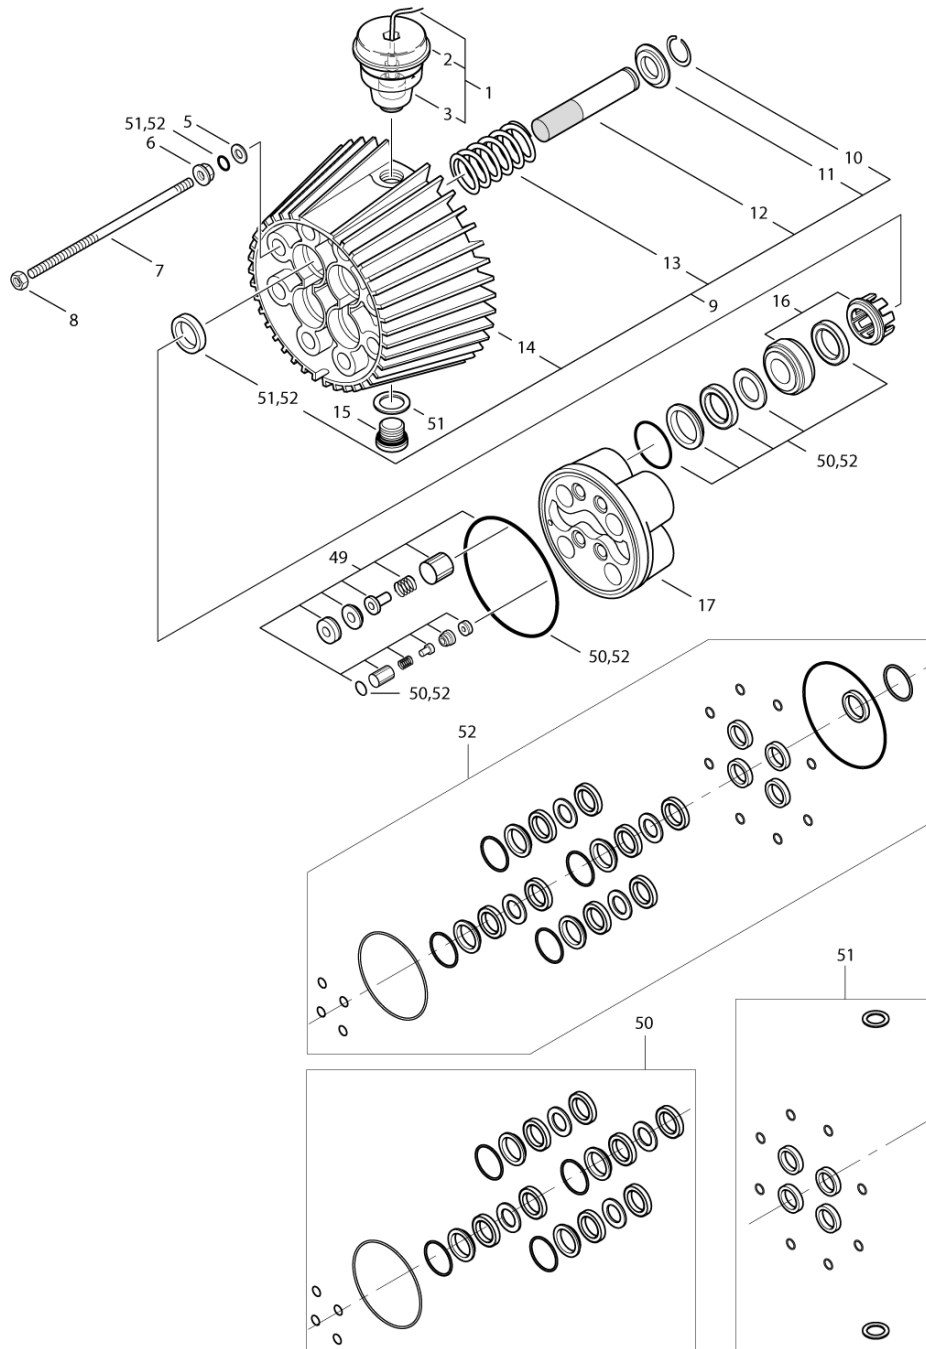

Pos.	Vare-nr	Antal	Beskrivelse	Notes
0-	5218433	1	Pumpeolie ISO 150 (1 liter)	
1	301000616	1	Level Indicator, Pump Oil	
2	301000615	1	Dæksel	
3	301000614	1	Oliebeholder	
4	19690	1	O-Ring 9,0 X 1,8	
5	6100718	8	Skive F. Stagbolt	
6	6100719	8	Trykring	
7	6301368	8	Stagbolt	
8	1800465	8	Møtrik M10	
9	6300071	1	Cylinderblok Komp.	
10	1802529	4	Seeger Springring	
11	6100666	4	Ring til returfeder	
12	6301166	4	Trykstempel keramik C3	
13	102602517	4	Returfeder C3K	
14	6100610	1	Cylinderblok	
15	6150400	1	Bundprop	
16	107120700	4	Trykring & støttering (1 stk)	
17	107120701	1	Cylinder	
49	1119310	1	Rep. sæt til ventiler	[1]
50	1119571	1	Rep. sæt (pakningssæt, reduceret)	[2]
51	1119820	1	Rep. sæt olietætning 03	
52	1119570	1	Rep. sæt pakninger C3	[2]

Part Notes:

1. [1] - TSB-PPW-2016-011 Rep kit 1119571 and 1119570 potential have wrong O-ring in kit
2. [2] - TSB-PPW-2016-011 Rep kit 1119571 and 1119570 potential have wrong O-ring in kit
   DE TSB-PPW-2016-011 Rep Kit 1119571 und 1119570 beinhalten möglicherweise einen falschen O-Ring