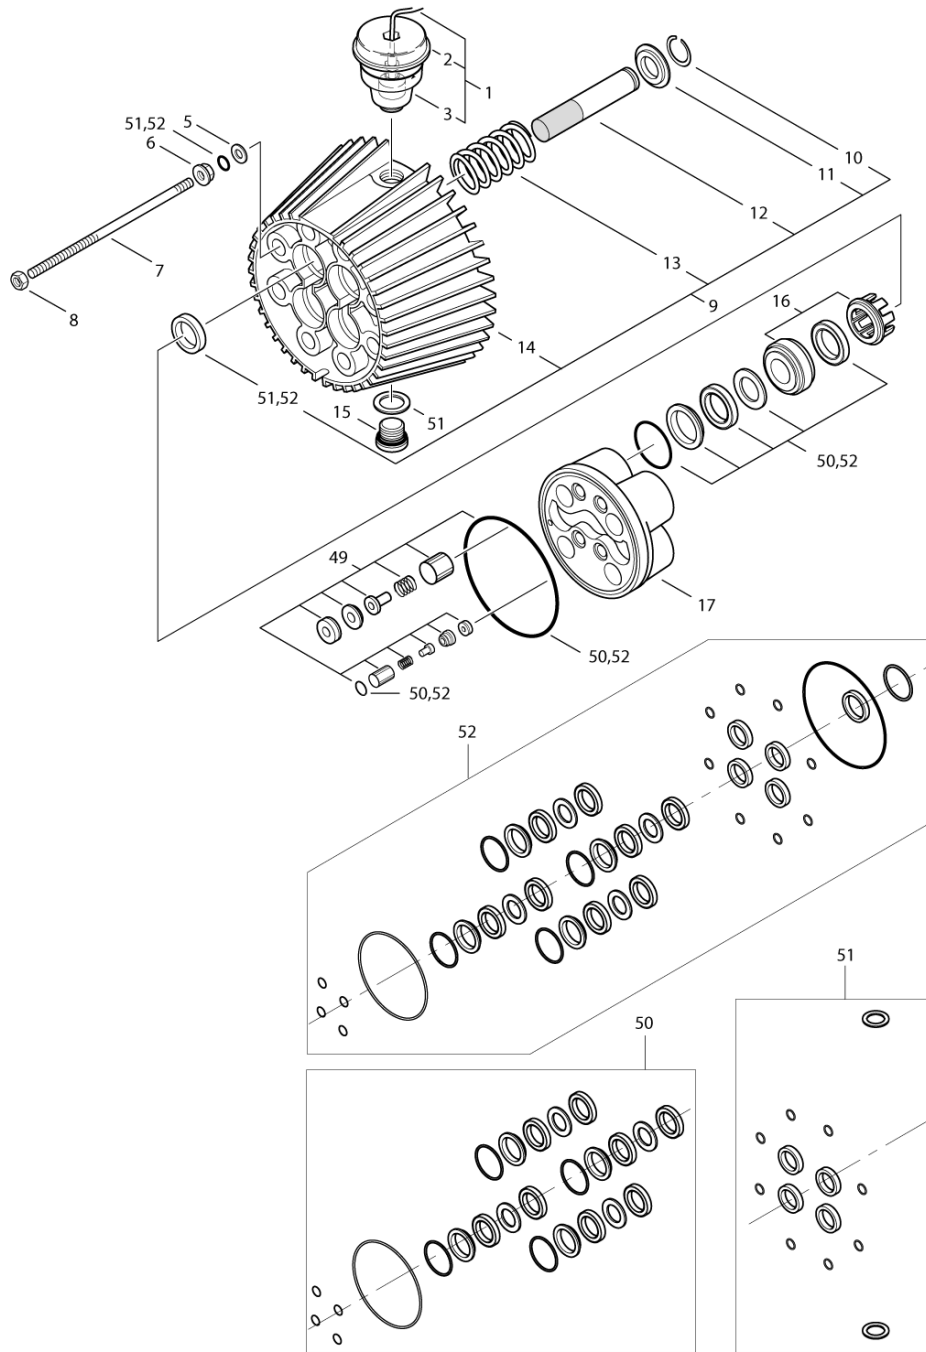

Pos.	Vare-nr	Antal	Beskrivelse	Notes
0-	5218433	1	Pumpeolie ISO 150 (1 liter)	
1	301000616	1	Level Indicator, Pump Oil	
2	301000615	1	Dæksel	
3	301000614	1	Oliebeholder	
4	19690	1	O-Ring 9,0 X 1,8	
5	6100718	8	Skive F. Stagbolt	
6	6100719	8	Trykring	
7	6301368	8	Stagbolt	
8	1800465	8	Møtrik M10	
9	6300071	1	Cylinderblok Komp.	
10	1802529	4	Seeger Springring	
11	6100666	4	Ring til returfeder	
12	6301166	4	Trykstempel keramik C3	
13	102602517	4	Returfjeder C3K	
14	6100610	1	Cylinderblok	
15	6150400	1	Bundprop	
16	107120700	4	Trykring & støttering (1 stk)	
17	107120701	1	Cylinder	
49	1119310	1	Rep. sæt til ventiler	[1]
50	1119571	1	Rep. sæt (pakningssæt, reduceret)	[2]
51	1119820	1	Rep. sæt olietætning 03	
52	1119570	1	Rep. sæt pakninger C3	[2]

Part Notes:

1. [1] - TSB-PPW-2016-011 Rep kit 1119571 and 1119570 potential have wrong O-ring in kit
2. [2] - TSB-PPW-2016-011 Rep kit 1119571 and 1119570 potential have wrong O-ring in kit
   DE TSB-PPW-2016-011 Rep Kit 1119571 und 1119570 beinhalten möglicherweise einen falschen O-Ring