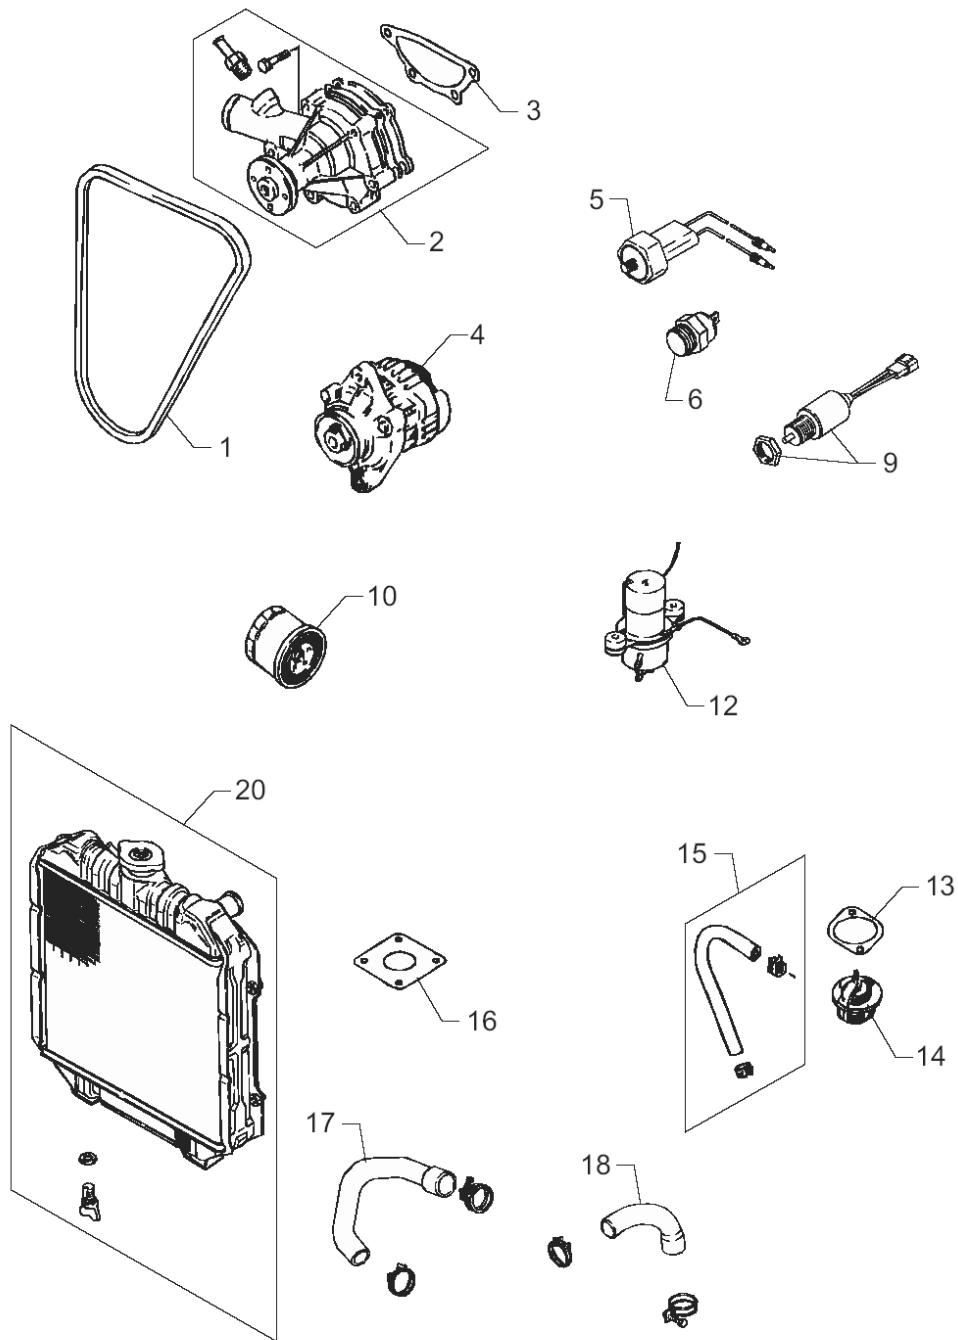

Pos.	Vare-nr	Antal	Beskrivelse	Notes
1	4809287	1	Kilerem	
2	4809291	1	WATER PUMP	
3	4809299	1	GASKET	
4	4809286	1	Vekselstrømsgenerator	
5	4809277	1	Føler Olietryk	
6	4809278	1	Temperaturføler	
9	4809279	1	SWITCH	
10	4809275	1	Oliefilter Mitsubishi	
12	4809276	1	Fødepumpe Mitsubishi	
13	4809290	1	GASKET	
14	4809288	1	THERMOSTAT	
15	4809289	1	HOSE	
16	4809283	1	GASKET	
17	4809284	1	RADIATOR HOSE. BOTTOM	
18	4809285	1	RADIATOR HOSE. TOP	
20	31000265	1	Radiator