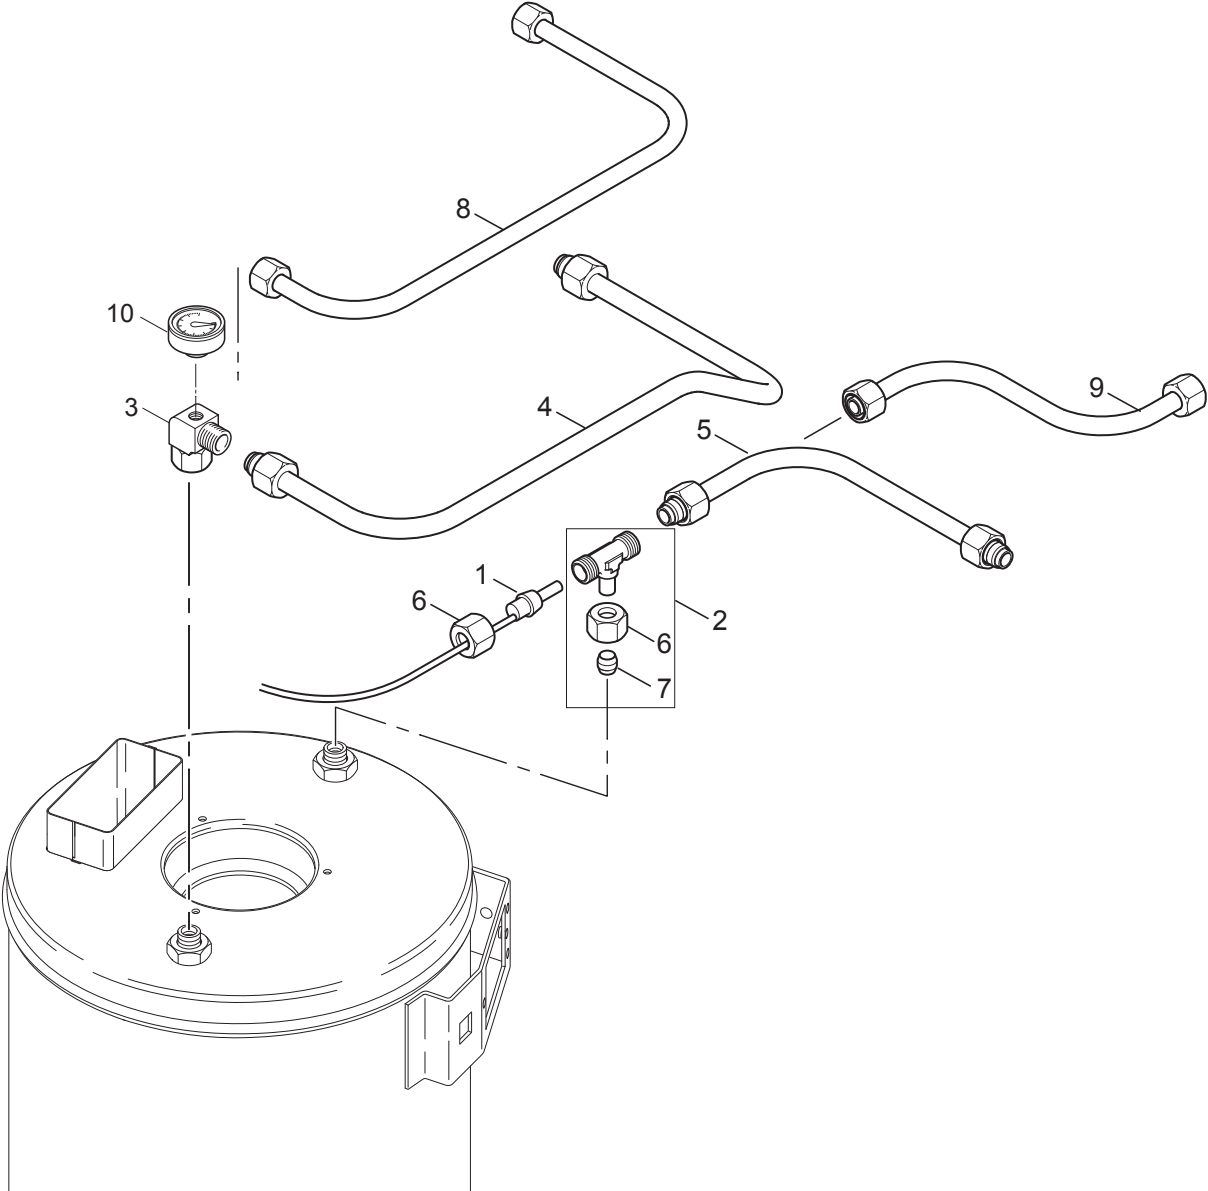

Pos.	Vare-nr	Antal	Beskrivelse	Notes
1	301000730	1	Temperaturføler	
2	101118093	1	T-FITTING M18 X 1.5 THREAD	
3	101117911	1	Vinkel	
4	106268026	1	HP PIPE INLET KIT	[1]
5	106268027	1	HP PIPE OUTLET KIT	[1]
6	1081	2	Tilslutningsmøtrik, Galv.	
7	1080	1	Skærering, Galv.	[2]
8	106268084	1	HP PIPE INLET KIT	[3]
9	106268085	1	HP PIPE OUTLET KIT	[3]
10	301000246	1	Manometer POSEIDON 5	

Part Notes:

- [1] - 5-46PE, 5-54PE, 7-61 PE, 5-51DE
- [2] - PLEASE CONTACT CARWASH DIRECTLY
- [3] - 5-85PE, 7-66DE, 7-72DE