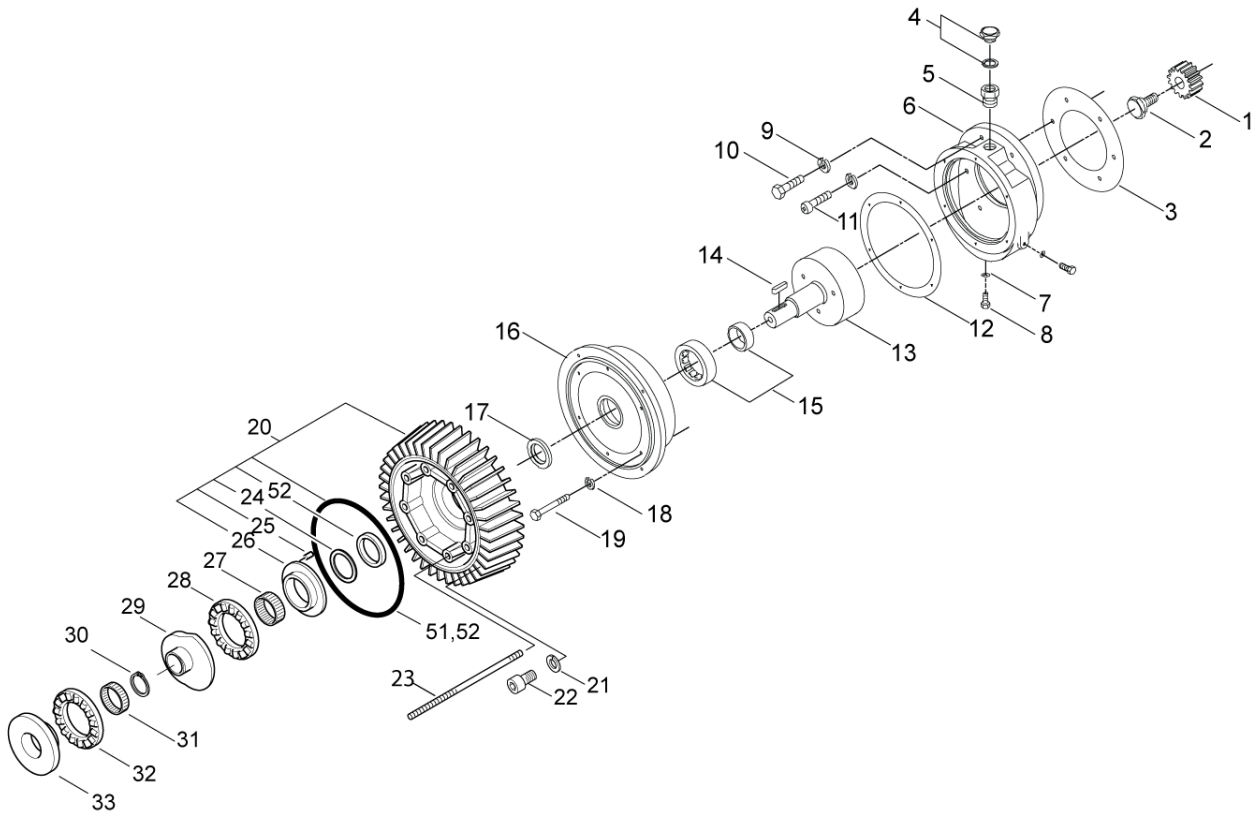

Pos.	Vare-nr	Antal	Beskrivelse	Notes
00	1119287	1	MOTOR RUGGERINI COMPL.	
1	6228667	1	TOOTHED WHEEL	
2	6228662	1	SCREW F. TOOTHED WHEEL	
3	6228663	1	GASKET FOR MOTOR/GEAR	
4	1604024	1	SCREW F. OILFILLING	
5	6401460	1	THREADED CONNECTION	
6	6228660	1	TRANSMISSION BOX PART 1	
7	3000098	2	COPPER WASHER	
8	1803089	2	SCREW INSEX M8X12	
9	1801182	10	Fjederskive M8	
10	1800150	2	Sætskrue M8 x 30	
11	1803345	4	Skrue M8X30	
12	6164602	1	GASKET FOR GEAR	
13	6164607	1	GEAR WHEEL W. AXLE	
14	3200672	1	Feder	
15	3200797	1	ROLLER BEARING NU 207	
16	6164604	1	GEARBOX PART 2	
17	3001146	1	Olietætningsring	
18	2772	6	LOCK WASHER 6	
19	1802420	6	HEXAGON-HEADED SCREW M6X65	
20	6162400	1	FRONT BEARING COVER COMPL.	
21	1801182	4	Fjederskive M8	
22	1802115	4	Skrue M8X40	
23	6301368	8	Stagbolt	
24	6100995	1	Skive	
25	6100996	1	Styrestift	
26	107120703	1	Lejeskive	
27	3200656	1	Nåleleje Ina K 40X46X17	
28	3200615	1	Rulleleje	
29	107120710	1	Skråskive 6	
30	1802511	1	Seegerring U 28 X 1,5	
31	3200664	1	Nåleleje	
32	3200615	1	Rulleleje	
33	107120704	1	Lejeskive	
51	1119820	1	Rep. sæt olietætning 03	
52	1119570	1	Rep. sæt pakninger C3