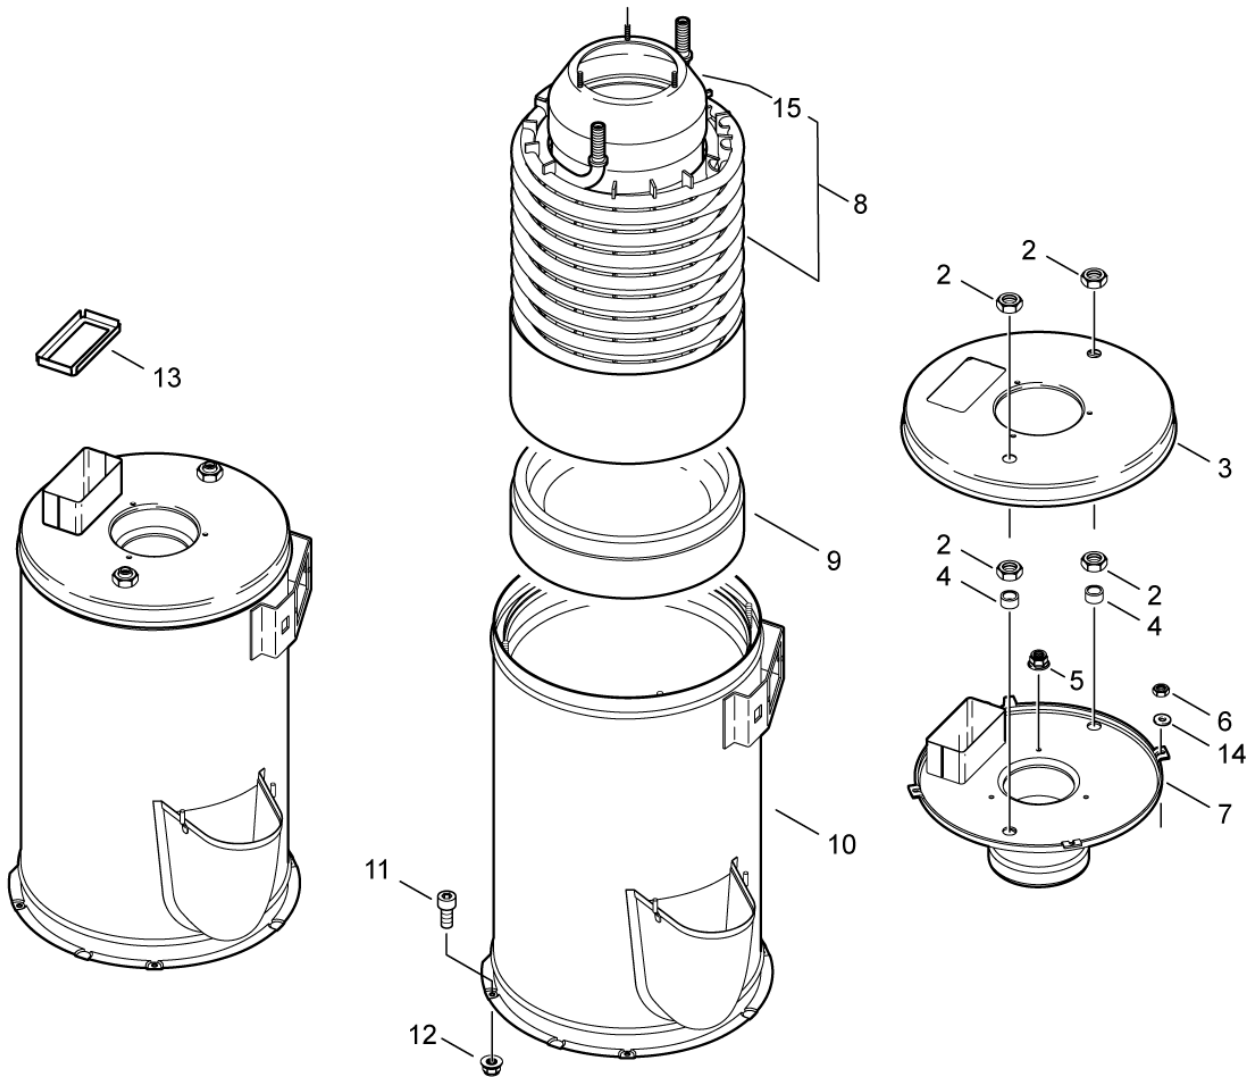

Pos.	Vare-nr	Antal	Beskrivelse	Notes
2	7012	4	Møtrik	
3	301000534	1	Kedellåg Ydre	
4	301000582	2	BUSHING Ø22X1.5X24	
5	12496	3	Møtrik M6	
6	12263	4	HEXAGON NUT M6	
7	301001839	1	Brænderlåg, Inderste	[1]
7	301001838	1	Brænderlåg, Inderste	[2]
8	107143301	1	COIL B5 SS, MH	[2]
8	301001342	1	"Coil Stainless ""NEPTUNE 7+8""	[1]
8	301001098	1	Spiral NEPTUNE 5	[2]
8	301001099	1	Spiral NEPTUNE 7	[1]
9	301000916	1	Isolation	
10	301000968	1	BOILER JACKET COMPLETE N5	[2]
10	301000969	1	BOILER JACKET COMPLETE N7	[1]
11	3913	4	Skruer M6X12	
12	12496	4	Møtrik M6	
13	301001224	1	SHUTTER PLATE FOR CHIMNEY	
14	2764	4	Washer 6,4X1,6	
15	301000541	1	Flammerør NEPTUNE 5+7	

Part Notes:

1. [1] - 5-85PE, 7-66DE, 7-72DE
   [2] - 5-46PE, 5-54PE, 7-61PE, 5-51PE