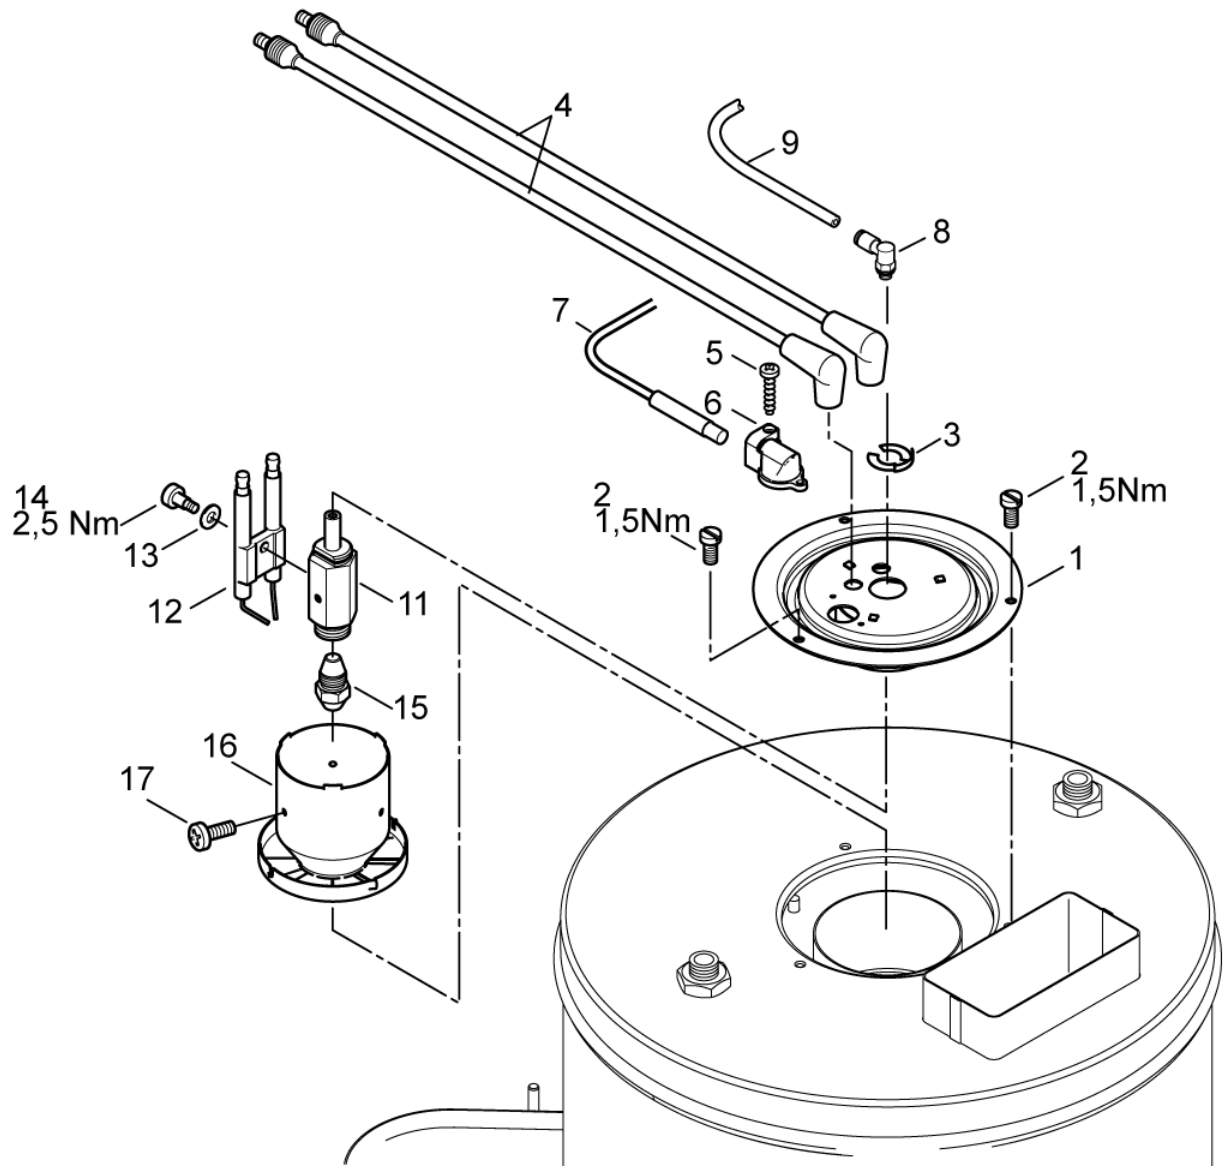

Pos.	Vare-nr	Antal	Beskrivelse	Notes
1	101117757	1	COVER FOR BOILER COMPLETE	
2	4820	1	Skruer	
3	101117876	1	Circlips	
4	106268030	1	IGNITION CABLE KIT	
5	5606	1	Metal Skruer	
6	301000934	1	Holder Flammeføler	
7	301000729	1	Flammeføler	
8	101117913	1	Elbow 4/M5 Push-In	
9	909100141	1	Slange	
11	101117915	1	Oil Nozzle Holder	
12	301150009	1	Tændelegte	
13	909100144	1	Fjederskive	
14	909100143	1	Skruer	
15	301000886	1	Oliedyse	[1]
15	301001068	1	Oliedyse	[2]
15	101118013	1	Oliedyse 2.25 Gal/H 60	[3]
16	301001833	1	Luffordeler	[3]
16	301001834	1	Air Distributor Ø94X59,2	[4]
17	51848	1	Skruer	

Part Notes:

- [1] - 5-54PE, 7-61PE, 5-51DE
- [2] - 5-46PE
- [3] - 5-85PE, 7-66DE, 7-72DE
- [4] - 5-46PE, 5-54PE, 7-61PE, 5-51DE