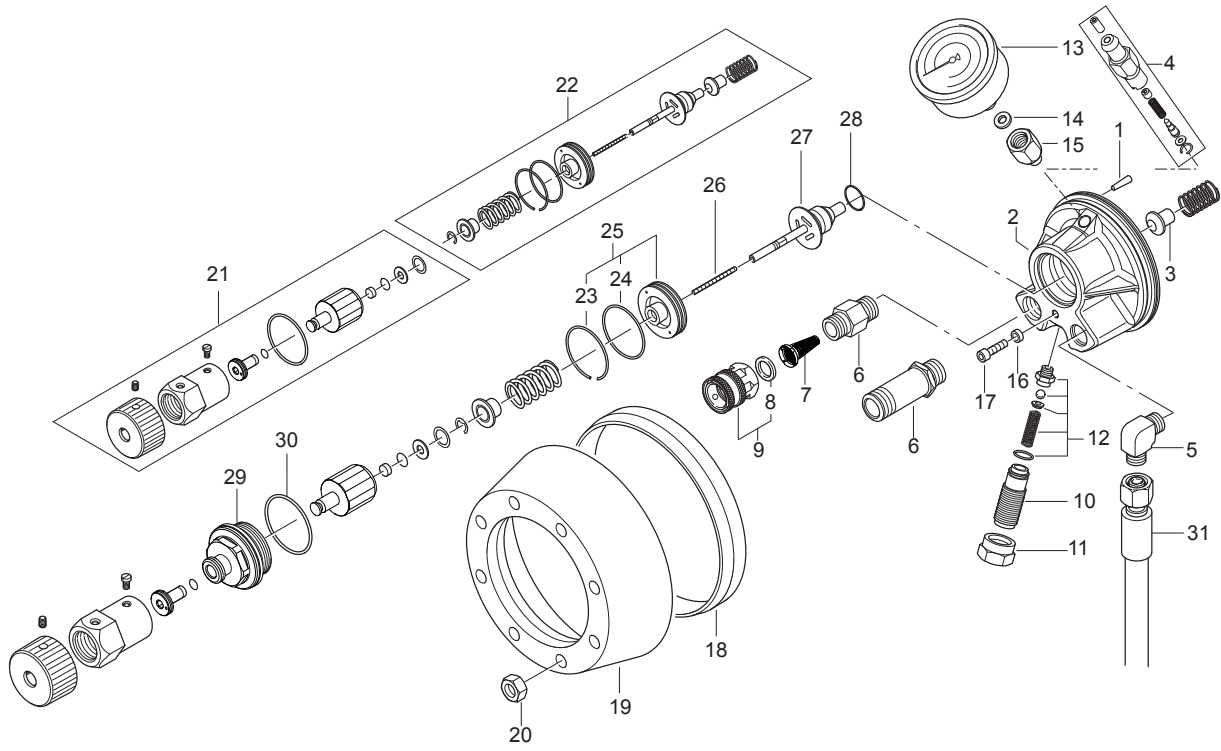

Pos.	Vare-nr	Antal	Beskrivelse	Notes
1	6100996	1	Styrestift	
2	6101042	1	Ventildæksel	
3	6100915	1	Ventilkegle F.Kontravent.	
4	101118145	1	BY-PASS VALVE KIT - NEPTUNE PE/DE	
5	1600444	1	Vinkel Ø12 x 3/8"	
6	107120600	1	Filterhus, POSEIDON	
7	6100941	1	Filter	
8	3000320	1	O-ring 20 x 3 Nitril	
9	1602945	1	KEW kobling, indiv. gevind 3/4"	
10	6100940	1	Justerskrue	
11	6100928	1	Kontramøtrik	
12	1118512	1	Rep. sæt sikkerhedsventil	
13	3600996	1	Manometer U/Klemring	
14	1602127	1	"Manometerring 1/4"" "	
15	107120603	1	Nippel	
16	6100985	1	Låseskive	
17	3913	1	Skruer M6X12	
18	6301392	1	Ring F. Motorpumpeenhed	
19	6100602	1	Spændering	
20	1800465	8	Møtrik M10	
21	1118538	1	Rep. sæt reguleringsventil	
21A	1802610	1	Seeger Circlip 18 X 1.0 Din472 X35Crmo	
22	1118520	1	Rep. sæt til omløbsventil	
23	6101061	1	Stempelring	
24	3001716	1	O-ring 35,1X1,6 Nitril	
25	6228554	1	Stempel F. Omløbsventil	
26	2600286	1	Fjeder	
27	6101784	1	Ventilkegle	
28	3000460	1	O-Ring 11X2 Nitril	
29	6100984	1	Bøsning til justerspindel	
30	3001179	1	O-ring 39,6 x 2,4 Nitril	
31	106268112	1	HP HOSE DN10 L625MM SPARE PART	[1]
31	106268111	1	HP HOSE DN10 L825MM SPARE PART	[2]
31	106268044	1	HP HOSE DN10 L1200MM SPARE PART	[3]

Part Notes:

1. [1] - 7-66 DE
   [2] - 7-72 DE
   [3] - 7-61 PE