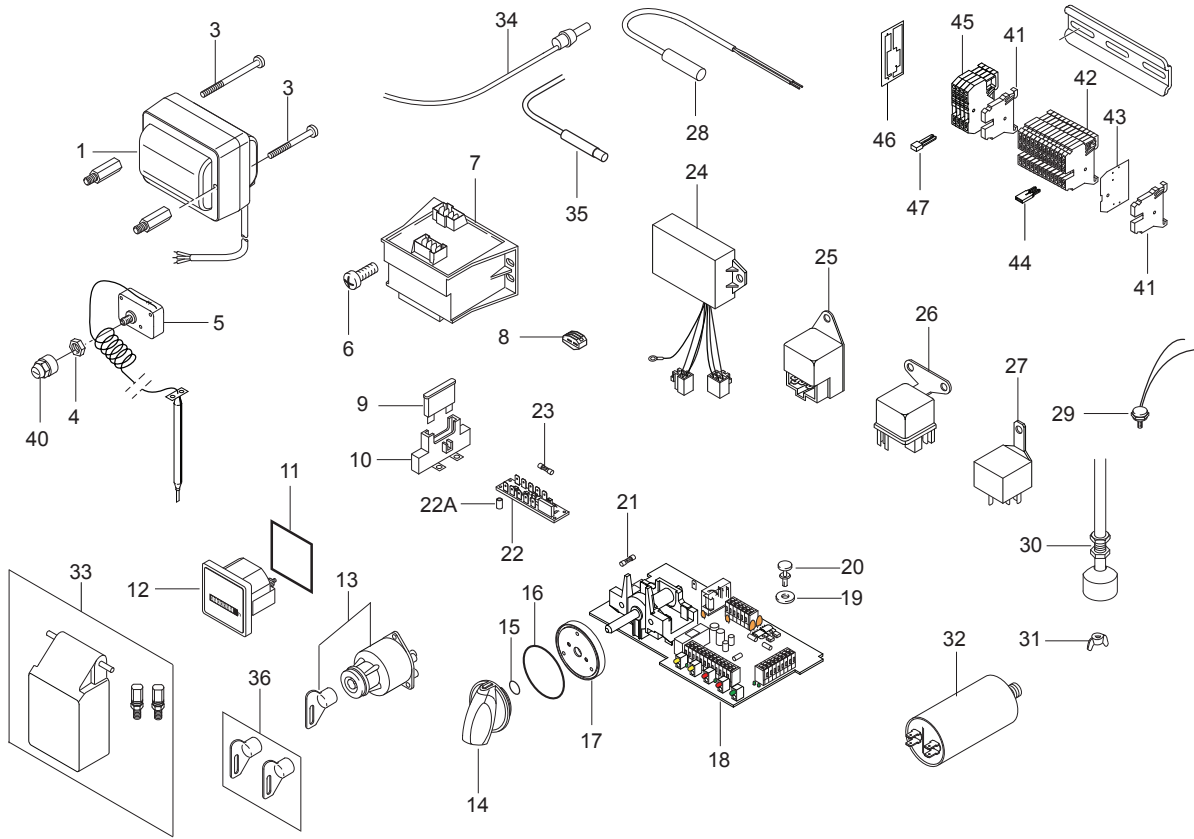

Pos.	Vare-nr	Antal	Beskrivelse	Notes
1	301000879	1	Tændingstransformator	
3	1809821	2	Skruer M5 x 50 DIN 7985	
3	106268039	2	SCREW M5X65 KIT	
4	47313	1	NUT M10X1X3	
5	106268028	1	Exhaust Safety Thermostat Kit	
6	15146	2	RAISED DOME HEAD SCREW M5X12 H DIN 7985	
7	106268125	1	POWER TRANSFORMER 260/400 - 24/8 T60 US	[1]
8	301001229	1	Rækkeklemme 3X4 Qmm	
9	4812226	1	FUSE 10A RED	
10	4812306	1	Fuse Holder	
12	106268031	1	HOURCOUNTER KIT	
13	106268041	1	STARTING SWITCH WITH KEY KIT	
14	909100204	1	Drejeknap	
15	9868	1	O-ring 10.0X2.5	
16	3003944	1	O-RING 57.0X4.0 DIN 3770 NBR70	
17	106268038	1	FRONTPART FOR THERMOMETER KIT	
18	301001231	1	Print	
19	4814084	1	Washer Nylon	
20	106268029	1	SNAP RIVET KIT	
21	4812226	1	FUSE 10A RED	
22	106268040	1	Led Print	
22A	106268037	2	SPACER FOR LED BOARD KIT	
23	4812225	1	FUSE 30A GREEN	
24	4809292	1	UNIT CONTROL RELAY	
25	4809282	1	GLOW TIMER	
26	4809281	1	RELAY. GLOW	
27	4812224	1	Relay 30A	
28	106268032	1	Reed Switch Kit	
29	106268033	1	Safety Thermostat Kit	[2]
30	106268034	1	FLOAT SWITCH KIT	
31	106268035	1	WING NUT M8 KIT	
32	106268036	1	Kondensator 20 Mf	
33	106268086	1	COVER FOR KEY KIT	
34	301000730	1	Temperaturføler	
35	301000729	1	Flammeføler	
36	31000838	1	KEY FOR STARTING SWITCH 2 PCS	
40	34970	1	CAP	
41	103821922	2	DIN-END STOP WO/SCREW WAGO 249-116	
42	103821920	14	WIRE TERMINAL	
43	103821921	1	END PLATE	
44	103821923	1	JUMPER 2-POL.	
45	103821967	4	WIRE TERMINAL WAGO281 800V 4MM2	
46	103821968	1	Endeplade Wago 4Q	
47	103821969	1	Laske Wago 4Q	

Part Notes:

1. [1] - For NETPUNE 5-54PE, NEPTUNE 7-61PE, NEPTUNE 5-51DE, NEPTUNE 7-66DE and NEPTUNE 7-72DE
   [2] - 60 C degrees