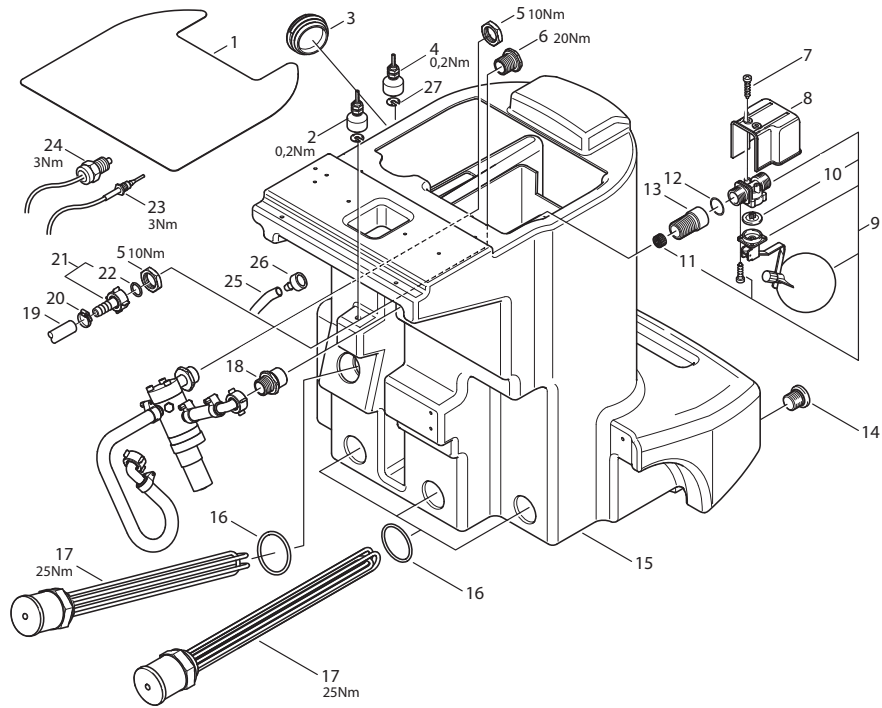

NeptuneE116-R

Pos.	Vare-nr	Antal	Beskrivelse	Notes
1	301002084	1	Covering 346X342X1.5 Boil Er NEPTUNE E	
2	101117815	1	Float Switch For NEPTUNE E Kit	
3	301002370	1	EW PLUG 2 W/ GASKET PE	
4	101117815	1	Float Switch For NEPTUNE E Kit	
5	22669	2	HEXAGON NUT	
6	301002010	1	HOLLOW SCREW G3/4X30	
7	16860	2	Skrue 4x12	
8	34240	1	Afdækning	[1]
9	63871	1	FLOAT VALVE 3/4 DN10 SS MAX 90 DEGR C	
10	17379	1	MEMBRANE A20	
11	34225	1	Filter	
12	15587	1	Pakning	
13	301002149	1	NIPPLE G3/4X50 I-A	
14	6180906	1	Prop m. o-ring	
15	107144407	1	BOILER TANK NEPTUNE E	
16	3717	2	O-RING 42.0X3.0 NITRIL 90 SMS 1586	
17	22297	2	Varmelegeme 6Kw 400/230V	[1]
17	301000139	4	HEATING ELEMENT 460V 6KW	[2]
18	301002011	1	HOLLOW SCREW G3/4X46 WW36 CUZN	
19	8050	1	HOSE Ø 13 PER METRE	
20	8298	1	Spændebånd	
21	8049	1	SE NOZZLE Ø13 3/4 INCH	
22	15587	1	Pakning	
23	301002111	1	TEMPERATURE SENSOR M10X1	
24	301002110	1	Temperature Limiter 85C	
25	101406100	1	Kemislange, 5 Meter	[3]
26	6400240	1	Filter	[4]
27	107142593	2	HOLDING WASHER PE	[5]

Part Notes:

- [1] - PLEASE CONTACT CARWASH DIRECTLY
- [2] - *US*
- [3] - * SEE NOTE
- [4] - => 30.09.2006 I
- [5] - TSB-PPW-2016-017 Locking ring for oil level switch falling off