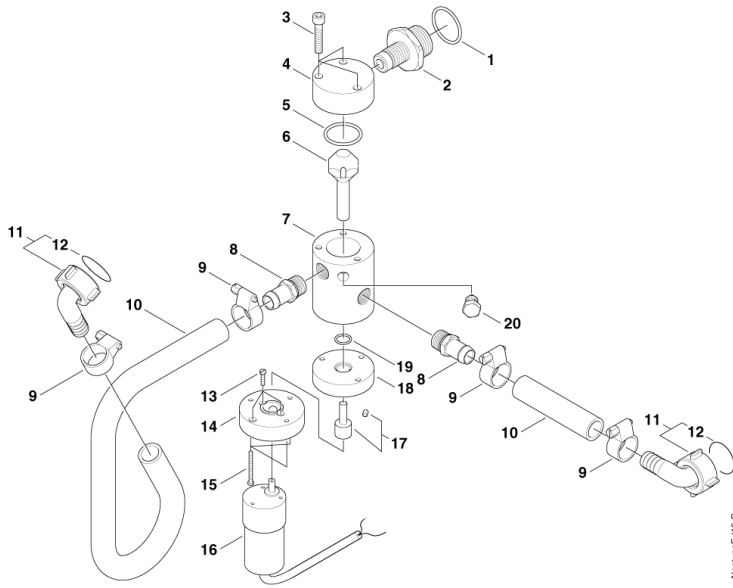

Part Notes:

- [1] - NO LONGER AVAILABLE
- [2] - *US* - 24 kW
- [3] - *EU* - 12 & 24 kW
- [4] - *EU* - 24kW
- [5] - *EU* - 12 kW
- [6] - *EU* - 12kW
- [7] - *US* - 24kW
STOCK COVERS GUARANTEE
- [8] - TSB-PPW-2016-017 Locking ring for oil level switch falling off

NeptuneE-113-R

Pos.	Vare-nr	Antal	Beskrivelse	Notes
01	301000446	1	COVER	
02	301001075	1	WIRE HOLDER D22X38X16	
03	301002352	1	LABEL CONTROL PANEL SCALES MH E	
04	107142622	1	KIT GASKET	
05	1814614	6	Skruer K50X18 Wn1451 A2	
06	49473	1	Manometer 0-250 Bar	
07	909100207	1	Drejeknap	
08	9868	2	O-ring 10.0X2.5	
09	909100206	2	Drejeknap	
10	301000786	1	Klæbeskiit	
11	1814730	2	SCREW 35X10B W1423	
12	11253	2	Skruer Ka5,0X20 Aero	
13	301001000	1	Doserventil	
14	11654	4	Slangeklemme	
15	101406100	1	Kemislange, 5 Meter	
16	8819	1	Strips	

Part Notes:

- [1] - CLOSED WHEN STOCK EMPTY
- [2] - 24kW

NeptuneE12R

Pos.	Vare-nr	Antal	Beskrivelse	Notes
1	4804	1	O-RING 28X2.5 DIN 3770 NBR70	
2	301001857	1	HOLLOW SCREW G3/4X48.5	
3	5945	3	Skruer	
4	301001858	1	COVER Ø50X23.6	
5	52334	1	O-RING 27.0x2.0 DIN 3770 NBR70	
6	301001864	1	VANE SW24X64.6	
7	301001859	1	HOUSING Ø50X60.3	
8	301001862	2	HOSE NOZZLE Ø15 SW17X36.	
9	8298	4	Spændebånd	
10	4169	1	HOSE Ø13	
11	5613	2	Slangestuds	
12	15587	2	Pakning	
13	9747	3	Skruer	
14	301001861	1	MOTOR TRAVERSE Ø53X15.3	
15	8866	3	CYLINDER SCREW M3X30 ISO 1207 ZN	
16	301002173	1	MOTOR 24VDC/4W	
17	301002369	1	Spindle M6 Ø13.4X31.5	
18	301001860	1	ADAPTOR Ø 50X12	
19	13739	1	O-ring	
20	301001856	1	SCREW M10X1	[1]