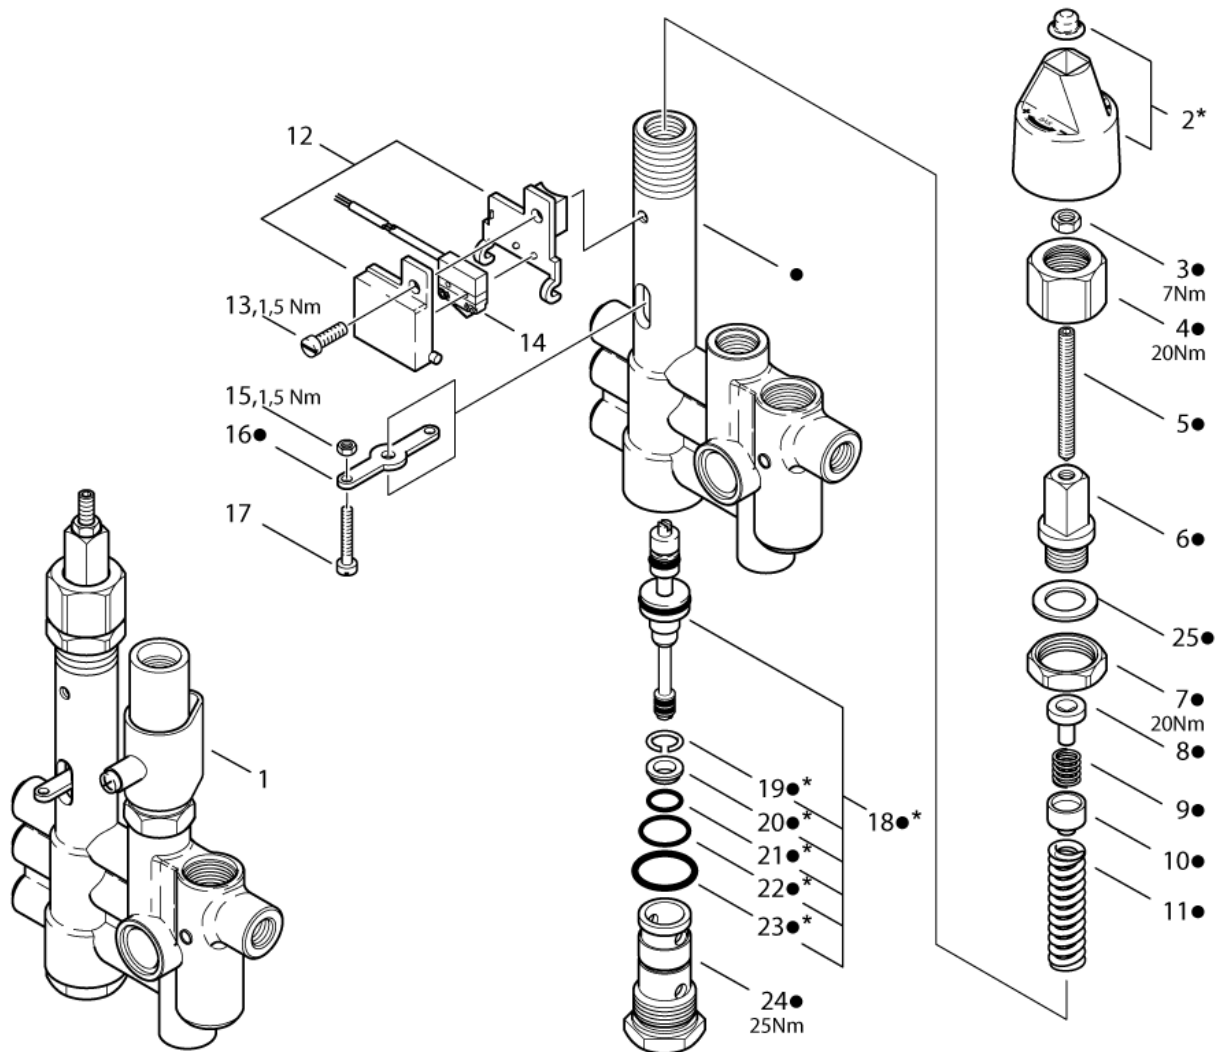

Pos.	Vare-nr	Antal	Beskrivelse	Notes
0-	63056	1	Rep.Sæt Omløbsventil	[1]
01	107141790	1	UNLOADER VALVE NEPTUNE 3-7	[2]
02	62397	1	Drejeknap	[3]
03	3136	1	Møtrik	[4]
04	62710	1	Omløber	[4]
05	62711	1	Gevindstift	[4]
06	62712	1	Justerskrue	[4]
07	62696	1	Møtrik	[4]
08	62695	1	Fjederstyr	[4]
09	62713	1	Fjeder	[4]
10	62694	1	Sæde	[4]
11	40972	1	Fjeder	[4]
12	62401	1	Hus til microswitch	
13	3349	1	Skruer	
14	301000731	1	Mikrokontakt	
15	2759	1	Møtrik M8	
16	62717	1	Kontaktbeslag	[4]
17	101117739	1	SCREW HEX M4X22-8.8 A2K DIN912	
18	64314	1	Reparationskit ventilstempel	[5]
19	909100001	1	Låsering	[5]
20	62708	1	Ventilsæde	[5]
21	49461	1	O-Ring	[5]
22	9523	1	O-Ring	[5]
23	32091	1	O-Ring	[5]
24	64301	1	Banjo Bolt	[4]
25	103004451	1	VULCAN FIBRE WASHER Ø16X20X1.5 DIN 7737	[4]

Part Notes:

- [1] - consisting of: *
- [2] - includes o
- [3] - *
- [4] - o
- [5] - o*