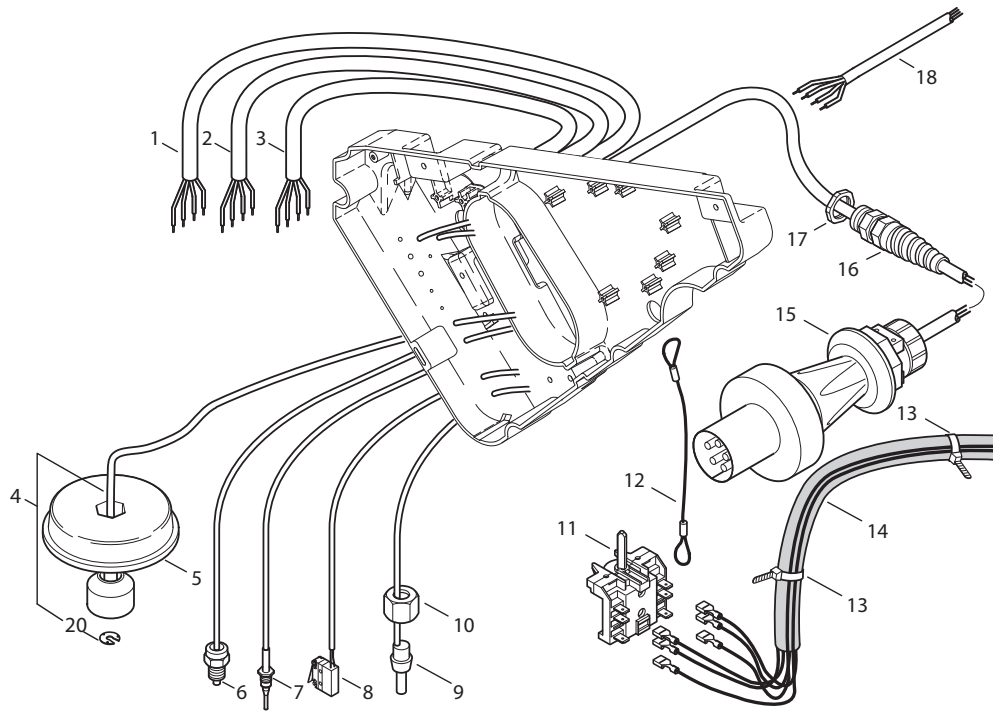

Pos.	Vare-nr	Antal	Beskrivelse	Notes
1	301002171	1	CABLE PVC 8X0.75X1500	
2	301002169	1	CABLE PVC 4G2.5X1300	
3	301002170	1	CABLE PVC 4G1.5X1300	[1]
4	301001196	1	Float Switch	
5	301000615	1	Dæksel	
6	301002110	1	Temperature Limiter 85C	
7	301002111	1	TEMPERATURE SENSOR M10X1	
8	301000731	1	Mikrokontakt	
9	301000730	1	Temperaturføler	
10	1081	1	Tilslutningsmøtrik, Galv.	
11	28877	1	Switch	
12	301001091	1	ROPE D1.2X365	
13	8819	5	Strips	
14	301000720	1	CORD TO TRANSFORMER 400V	[2]
14	301000719	1	CORD TRANSFORMER 230AT 4G	[3]
15	301002107	1	POWER CORD H07RN-F 4G10X6.0M CEE5 63A6H	[4]
15	301002106	1	POWER CORD H07RN-F 4G4X6.0M CEE5 32A6H	[5]
16	909100198	1	SCREWED CABLE GLAND M25X1.5	[6]
17	909100020	1	Hexagon Thin Nut M25X1.5 En 50262 P	[6]
18	301000091	1	POWER CORD SOW 4AWG8 X 6.5M	[7]
20	107142593	1	HOLDING WASHER PE	[8]

Part Notes:

- [1] - NO LONGER AVAILABLE
- [2] - *US* - 24 kW
- [3] - *EU* - 12 & 24 kW
- [4] - *EU* - 24kW
- [5] - *EU* - 12 kW
- [6] - *EU* - 12kW
- [7] - *US* - 24kW
  STOCK COVERS GUARANTEE
- [8] - TSB-PPW-2016-017 Locking ring for oil level switch falling off