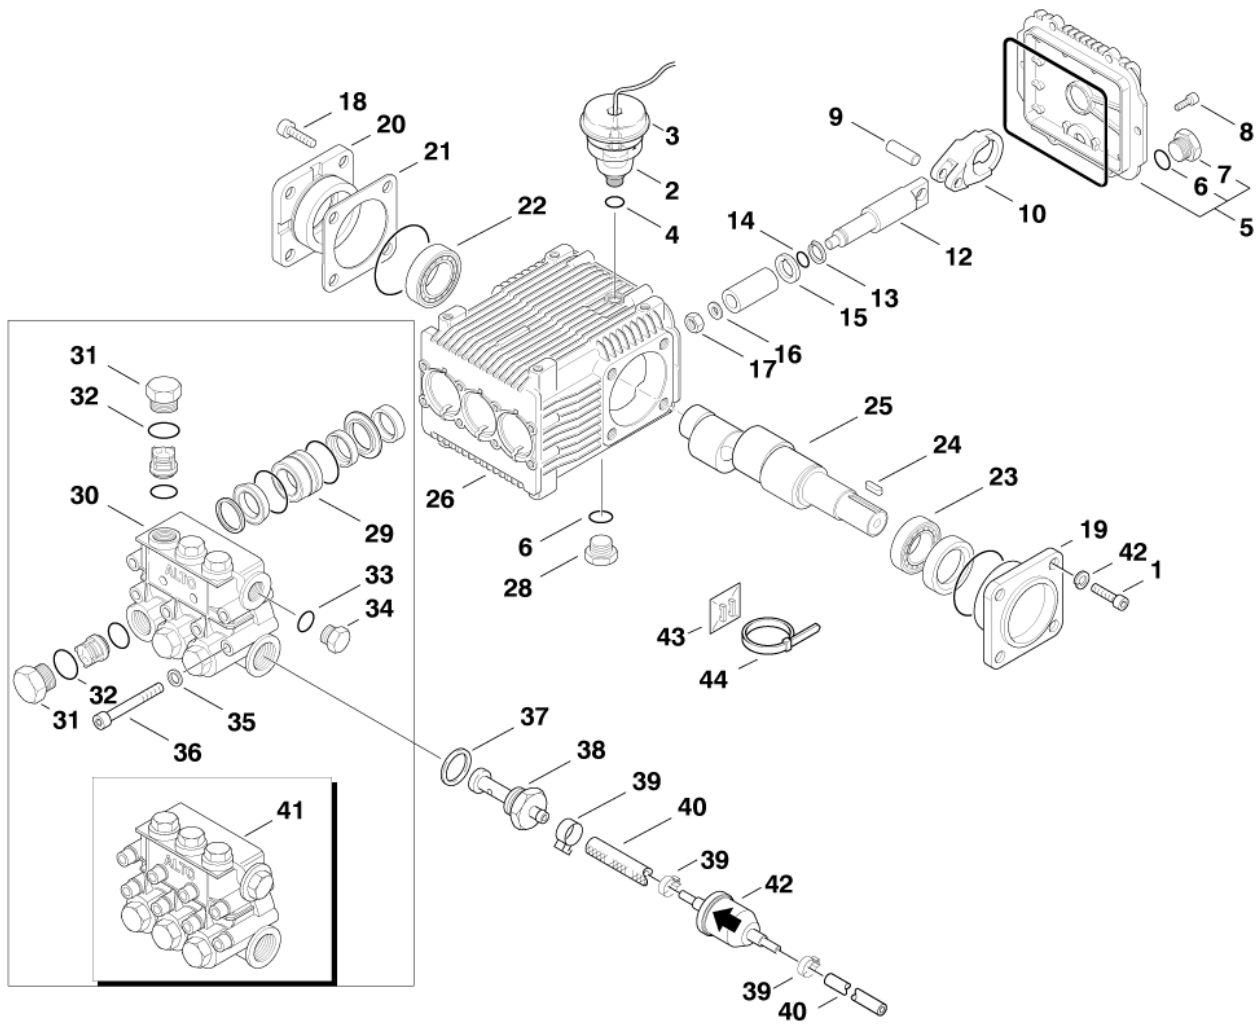

Part Notes:

- [1] - 460/3/60 also
 [2] - ONLY COMPLETE MOTOR

Pos.	Vare-nr	Antal	Beskrivelse	Notes
0-	301002081	1	PUMP N.HW 12.15 N 12L/MIN 150BAR ALTO	[1]
0-	301002082	1	PUMP N.HW 32G22N 12L/MIN 150BAR ALTO	[2]
01	6863	4	SCREW M8X35	
02	301000614	1	Oliebeholder	
03	301000615	1	Dæksel	
04	56554	1	O-ring	
05	301001158	1	COVER	
06	56554	2	O-ring	
07	301001135	1	Prop	
08	909100158	6	Skrue M6x14	
09	301001138	3	Stang	
10	301001168	3	Plejistang	
12	301001156	3	Stempel Stang	
13	301002372	3	SUPPORTING RING	
14	3004236	3	O-RING 4.48x1.78 ARP AS 568 A NBR70	
15	301002138	3	DISTANCE SPACER	
16	909100178	3	Pakning 8,0X13X0,5	
17	909100177	3	HEXAGON NUT M8/SW13X5	
18	2788	4	CYLINDER SCREW M8X16 ISO 4762 ST 8.8/ZN	
19	301001167	1	Lejedæksel	
20	301001166	1	Lejedæksel Lukket	
21	301001143	1	ADJUSTING WASHER 80X80X0.25	
21	301001141	1	Pasningskive	
21	301001140	1	Lejedæksel	
21	301001142	1	ADJUSTING WASHER 80X80X0.20	
22	301002378	1	ROLLER BEARING	
23	301002379	1	ROLLER BEARING	
24	19639	1	Fjede A	
25	301001161	1	Krumtap	[3]
25	301002139	1	CRANKSHAFT NO.10	[1]
26	301001157	1	Cylinderblok	
28	301001135	1	Prop	
29	301002136	3	THRUST COLLAR Ø 18	
30	301001172	1	Topstykke	
31	301001137	6	Prop	
32	103004342	6	O-Ring	
33	1409	1	Pakning	
34	301001134	1	Prop	
35	909100168	8	Låseskive Ø8	
36	1814597	8	Skrue M8X70	
37	5127	1	Pakningsring	
38	62964	1	Hulskruer G1/2	
39	11654	3	Slangeklemme	
40	101406100	1	Kemislange, 5 Meter	
41	301002140	1	VALVE BLOCK COMPL. Ø18MM	
42	301002926	1	Filter	[4]
43	2423	1	ADHESIVE CLIP	[4]
44	15884	1	CABLE STRAP 4.7X1.3x350 T50L PA	[4]