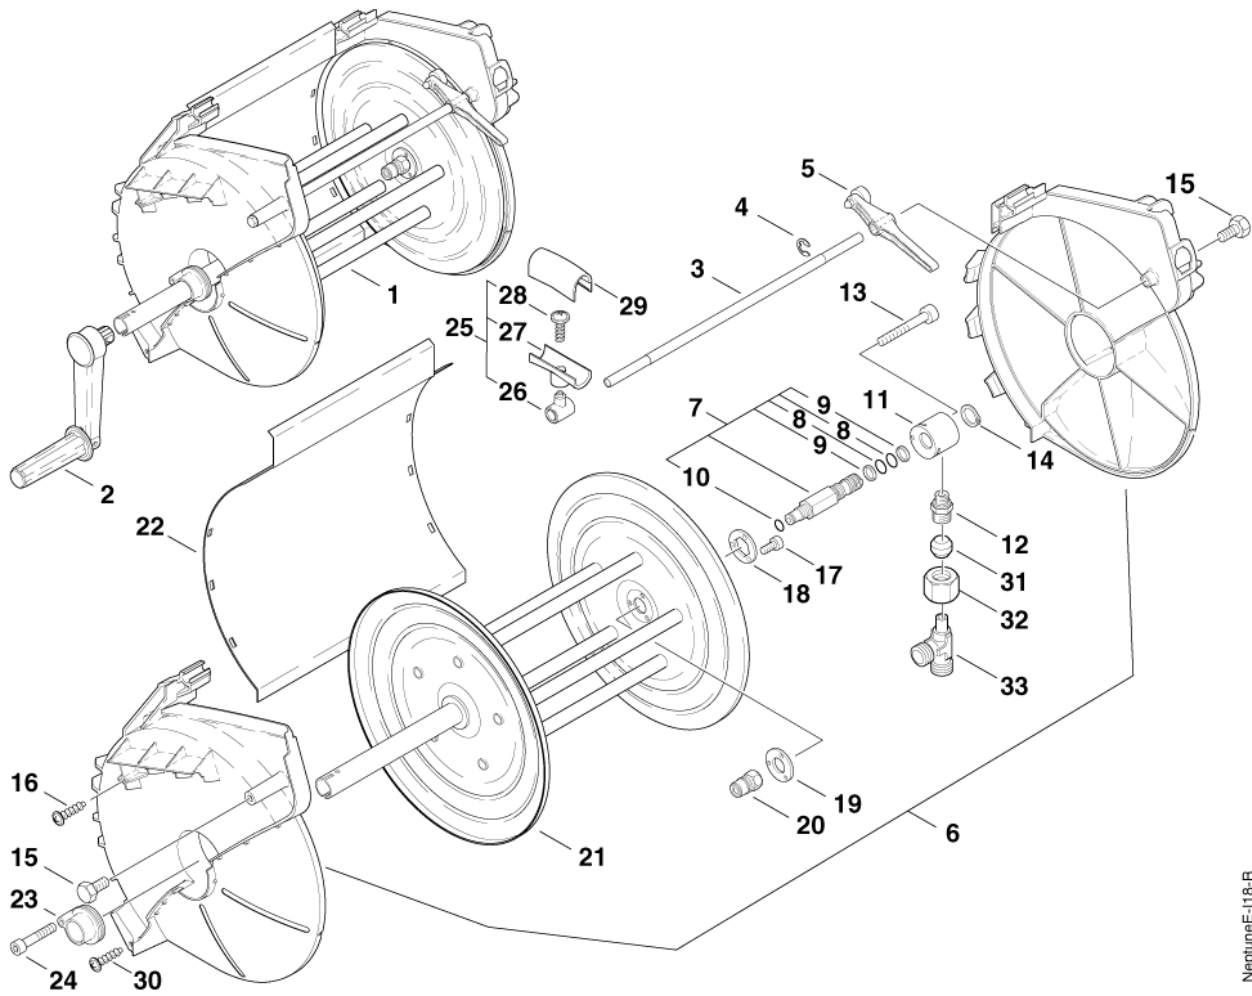

NeptuneE-118-R

Pos.	Vare-nr	Antal	Beskrivelse	Notes
01	301000851	1	Slangerulle	
02	301000733	1	Drejehåndtag	
03	301000668	1	GUIDE BAR Ø12X451	[1]
04	1814466	1	SAFETY WASHER D9 A2 DIN 6799	
05	301000746	1	Bremse	
06	301001359	1	Kabinet til slangerulle, højre + venstre	
07	301001096	1	Trykgennemføring	
08	19620	2	O-ring	
09	63792	2	Back-up ring	
10	42768	1	O-ring	
11	301000624	1	Hus For Trykgennemføring	
12	54590	1	Forskruning	
13	5100	1	Screw M6X45	
14	1802057	1	Circlip external 20x1.2 Spring steel, bl	
15	6557	2	Skruer, M8X16	
16	11565	2	Skruer Pt5X18	
17	3913	3	Skruer M6X12	
18	301000653	1	Skive	
19	301000850	1	Washer Ø2	
20	1600493	1	Ergo højtryksskobling DN10 3/8" han	
21	301000698	1	Slangerulle 50M	
22	301000602	1	SHEET METAL 390X262X142	
23	301000849	1	Leje	
24	5945	1	Skruer	
25	301000780	1	Slangeføring Formonteret	
26	301000672	1	HOSE GUIDE SLEEVE 33.2X2	
27	301000676	1	Slangeføring Underdel	
28	10028	1	Skruer	
29	301000674	1	Slangeføring Overdel	
30	43341	2	SCREW 5X30	
31	1080	1	Skærring, Galv.	[2]
32	1081	1	Tilslutningsmøtrik, Galv.	
33	4038	1	FITTING XEVL 12L	

Part Notes:

1. [1] - NO LONGER AVAILABLE
   [2] - PLEASE CONTACT CARWASH DIRECTLY