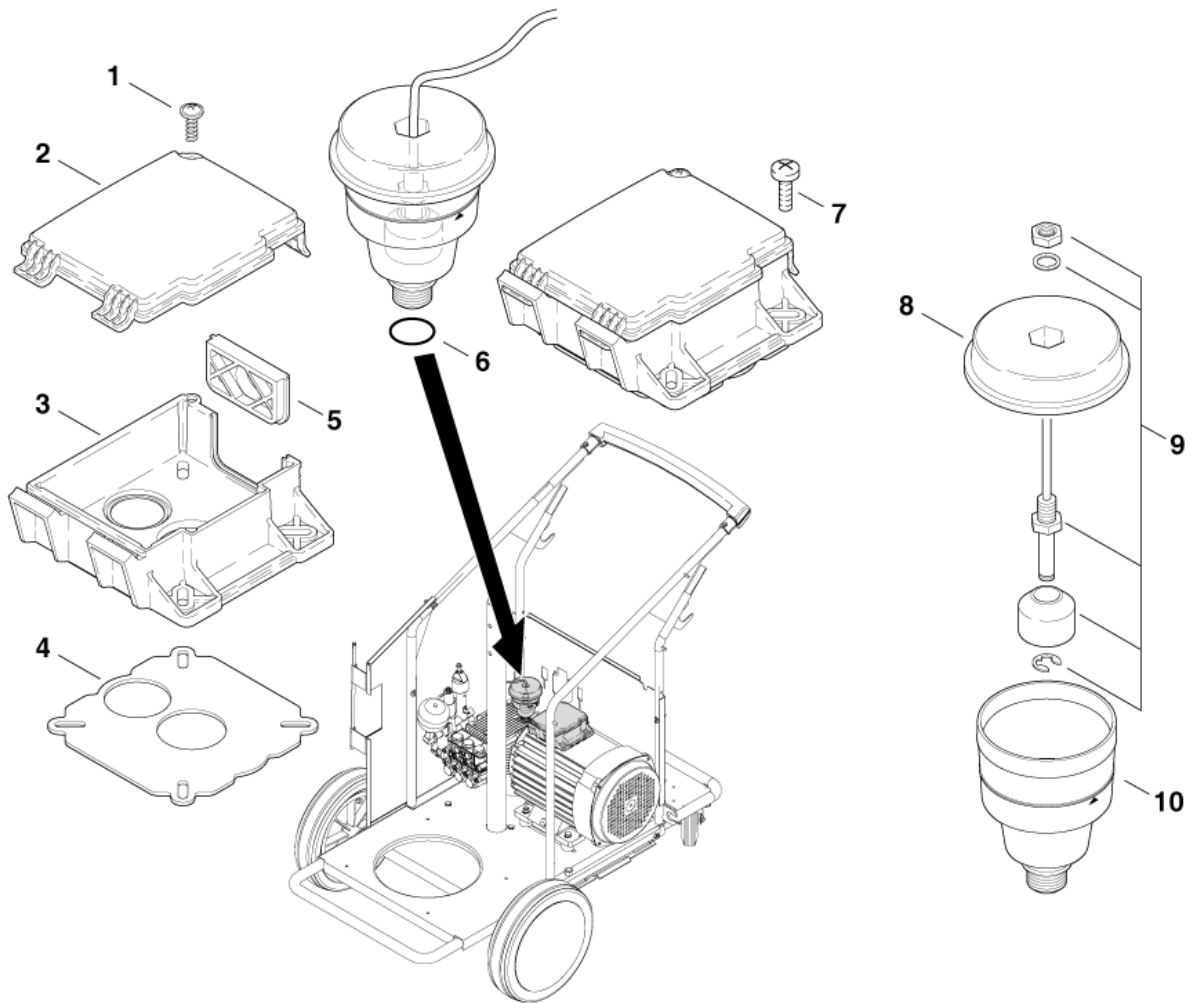

NeptuneE-105-R

Pos.	Vare-nr	Antal	Beskrivelse	Notes
01	10028	1	Skrue	
02	301000782	1	Dæksel	
03	301000781	1	Elkasse	
04	301000845	1	GASKET FOR ELECTRIC BOX 100.50X114X1MM N	
05	17106	1	Indsats	
06	56554	1	O-ring	
07	32535	4	SCREW M5X16	
08	301000615	1	Dæksel	
09	301001196	1	Float Switch	
10	301000614	1	Oliebeholder