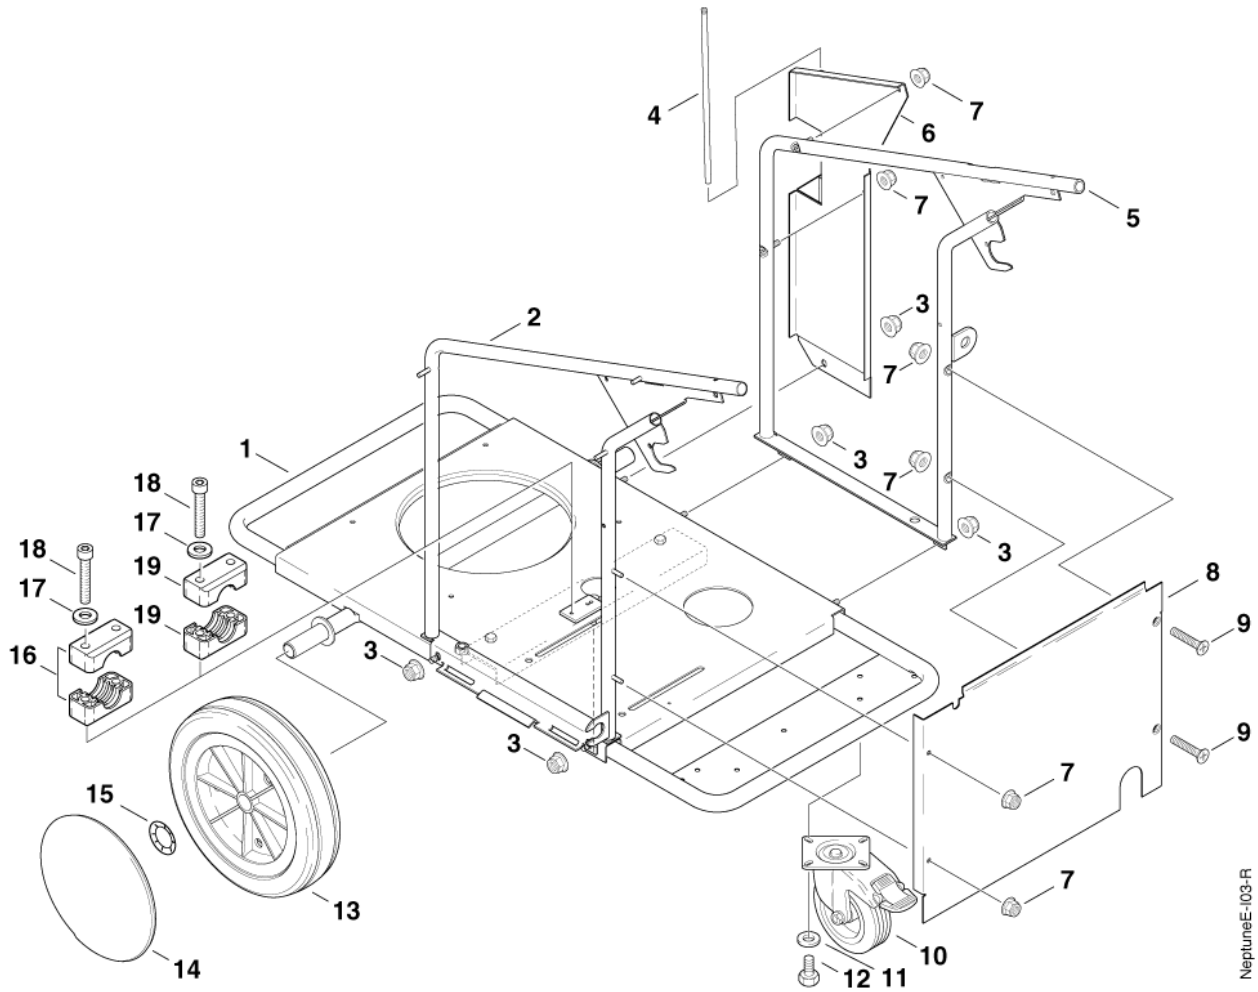

PARTS LIST

2017.05.30

TABLE OF CONTENTS

Cabinet.....	1
Frame.....	3
Detergent tank.....	5
Water inlet.....	7
Motor.....	9
Pump.....	11
Pump, kits.....	13
Control safety block (A).....	15
Control safety block (B).....	17
Electric box (motor).....	19
Electric box.....	21
Electric box cables.....	23
Cover electric box.....	25
Contactor box.....	27
Mixing valve.....	29
Heating tank.....	31
Basket.....	33
Hose reel - X-models.....	35
Default accessoires.....	37
Remote control - accessory.....	39
Recommended spare parts.....	41

NeptuneE-101-R

Pos.	Vare-nr	Antal	Beskrivelse	Notes
01	301002003	1	Side Cabinet - Left	
02	12496	3	Møtrik M6	
03	301000454	1	Lanse Holder	
04	1814614	2	Skrue K50X18 Wn1451 A2	
05	301000447	1	Håndtag	
06	5945	2	Skrue	
07	301000456	1	Sidekabinet - Højre	
08	301000585	1	Dørlås - Ø29X28	
09	301002351	1	Shroud NEPTUNE E Blue	
10	301000457	2	Clips For Topkabinet	
11	301000584	1	Lås For Topkabinet	

NeptuneE-103-R

Pos.	Vare-nr	Antal	Beskrivelse	Notes
01	301000510	1	Base Frame	
02	301000557	1	TUBE FRAME - LEFT 800X650X67.5 ST	
03	61467	5	Møtrik M8	
04	301000706	1	BOLT D8X310	
05	301000519	1	Sideramme - Højre	
06	301000521	1	HINGE PLATE	
07	12496	6	Møtrik M6	
08	301002150	1	REAR WALL 487X364.7X20	
09	8947	2	COUNTERSUNK SCREW	
10	301000554	2	Drejehjul	
11	2762	8	Skive	
12	5370	8	Skrue M8X10	
13	6184074	2	Kørehjul	
14	301001077	2	Hjulkappe	
15	46363	2	Låsering Ø25	
16	909100368	1	CLAMP D25	[1]
17	2764	2	Washer 6,4X1,6	
18	9570	2	Bolt	
19	60532	2	HOLDER - HALF. Ø 20	[2]