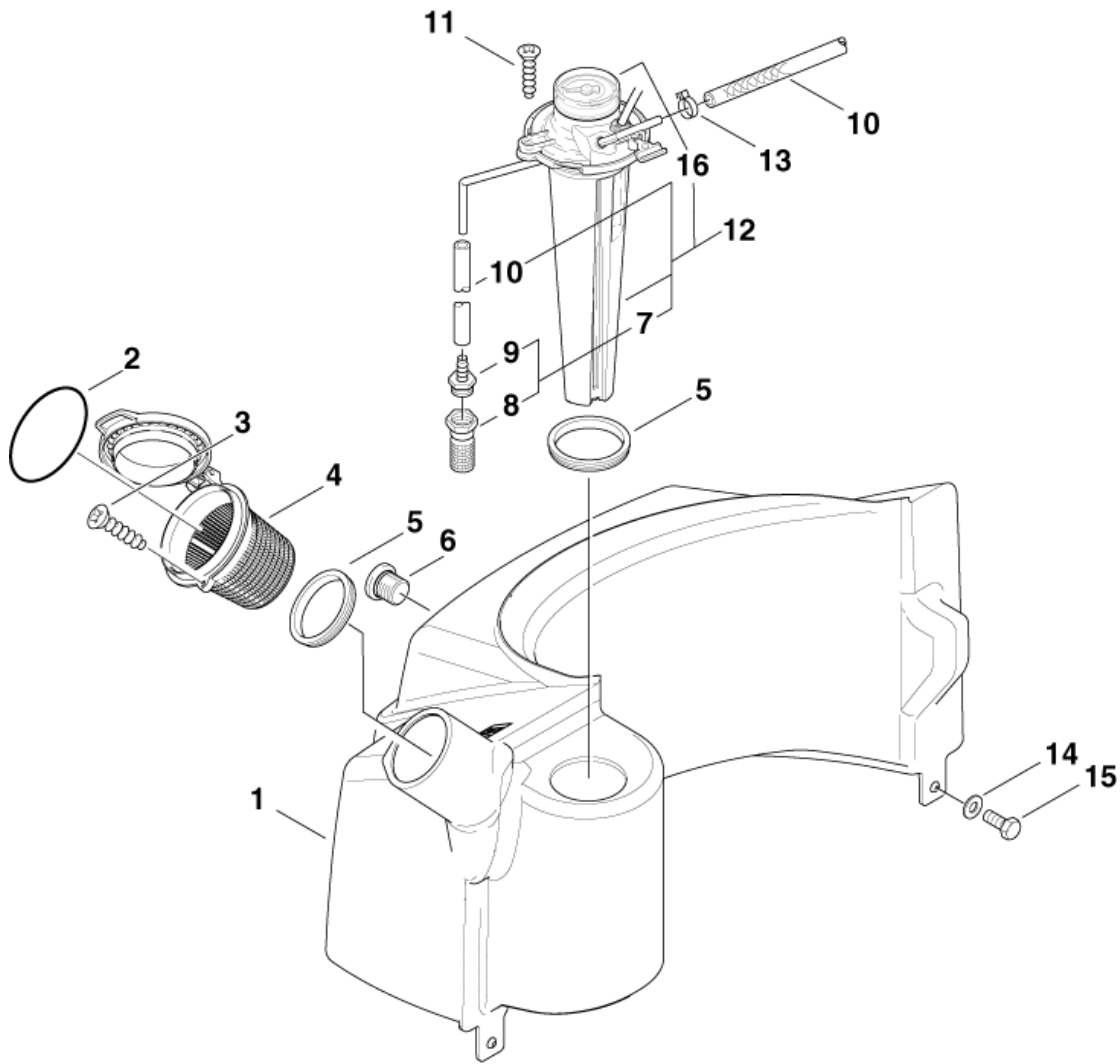

NeptuneE-102-R

Pos.	Vare-nr	Antal	Beskrivelse	Notes
01	301002119	1	TANK DETERGENT NEPTUNE E	
02	909100173	1	O-Ring	
03	18086	2	Metal Skrue	
04	301001292	1	Filter-Cup Ø98,8	
05	301000620	2	Pakning Ø79,6Xø66X10	[1]
06	6180906	1	Prop m. o-ring	
07	107145440	1	Strainer Valve Compl. Kit	
08	107145440	1	Strainer Valve Compl. Kit	
09	5283	1	HOSE NOZZLE 6R3/8	
10	101406100	1	Kemislange, 5 Meter	
11	5606	1	Metal Skrue	
12	301002116	1	FUEL GAUGE	
13	11654	1	Slangeklemme	
14	2766	2	Washer 6,4X1,6	
15	8917	2	Screw M6X12	
16	301000634	1	Dæksel	

Part Notes:

[1] - TSB-PPW-2013-001 301000620, 301001276