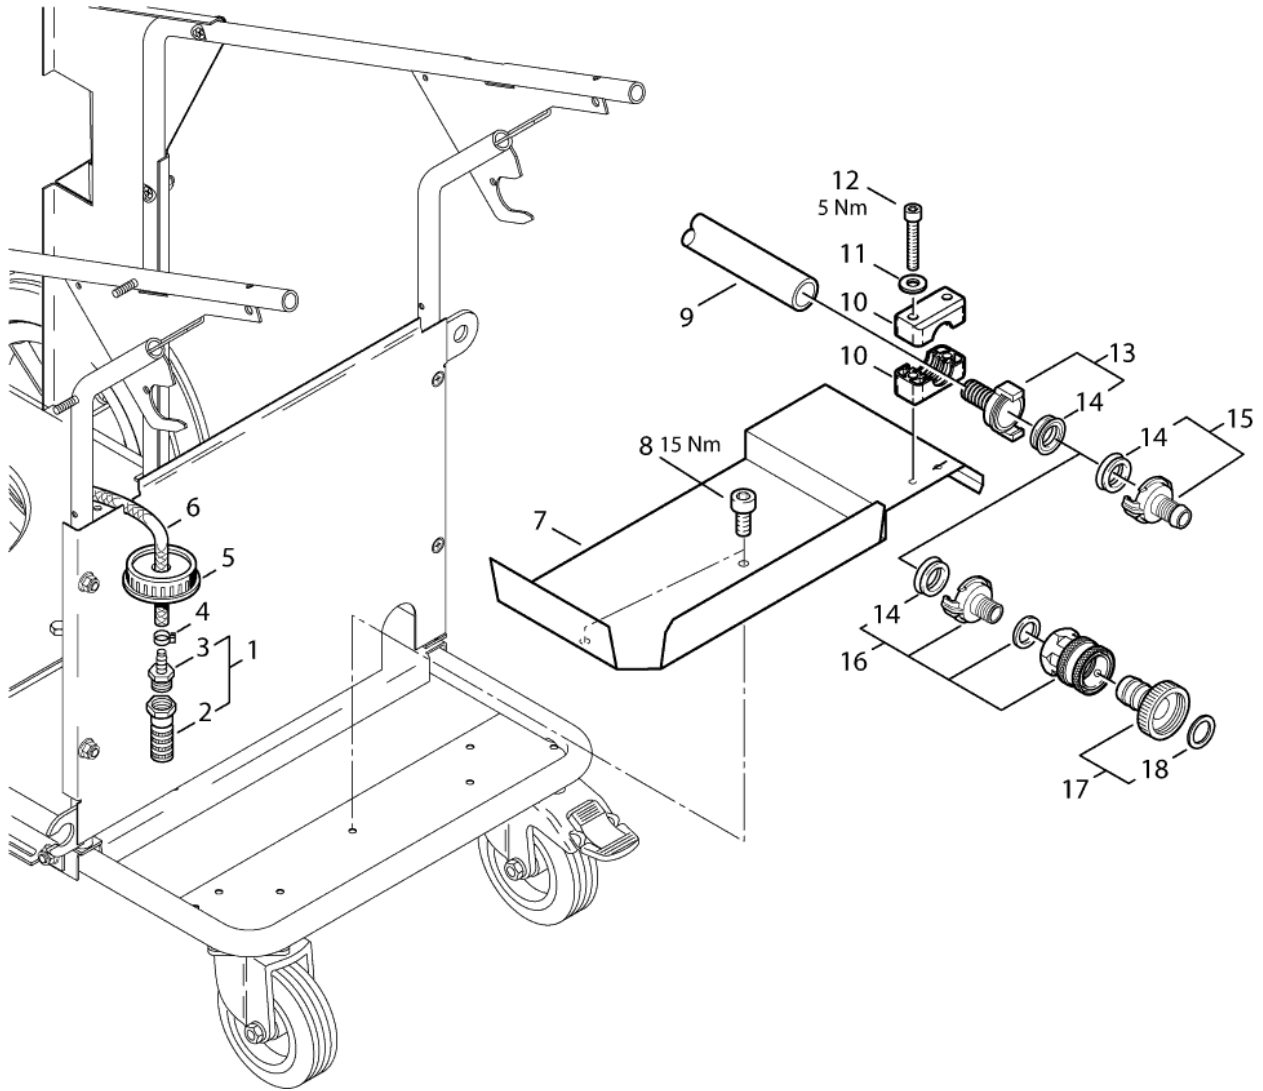

NeptuneE-103-R

Pos.	Vare-nr	Antal	Beskrivelse	Notes
01	301000510	1	Base Frame	
02	301000557	1	TUBE FRAME - LEFT 800X650X67.5 ST	
03	61467	5	Møtrik M8	
04	301000706	1	BOLT D8X310	
05	301000519	1	Sideramme - Højre	
06	301000521	1	HINGE PLATE	
07	12496	6	Møtrik M6	
08	301002150	1	REAR WALL 487X364.7X20	
09	8947	2	COUNTERSUNK SCREW	
10	301000554	2	Drejehjul	
11	2762	8	Skive	
12	5370	8	Skrue M8X10	
13	6184074	2	Kørehjul	
14	301001077	2	Hjulkappe	
15	46363	2	Låsering Ø25	
16	909100368	1	CLAMP D25	[1]
17	2764	2	Washer 6,4X1,6	
18	9570	2	Bolt	
19	60532	2	HOLDER - HALF. Ø 20	[2]

Part Notes:

[1] - TSB-PPW-2013-001 301000620, 301001276

Pos.	Vare-nr	Antal	Beskrivelse	Notes
01	107145440	1	Strainer Valve Compl. Kit	
02	107145440	1	Strainer Valve Compl. Kit	
03	5283	1	HOSE NOZZLE 6R3/8	
04	11654	1	Slangeklemme	
05	301001004	1	Canister Cover	[1]
05	107140889	1	CLOSING CAP WITH D10 HOLE	
06	101406100	1	Kemislange, 5 Meter	
07	301002090	1	CONSOLE 469X200.5X 65.5	
08	8892	2	Skruer	
09	8050	1	HOSE Ø 13 PER METRE	
10	60532	2	HOLDER - HALF. Ø 20	
11	2764	2	Washer 6,4X1,6	
12	9570	2	Bolt	
13	1716	1	GEKA slangekobling 1/2	
14	6502	1	Moulded Gasket Geka Coup Ling	
15	1311	1	GEKA kobling slange-ende 3/4" han	[2]
16	64538	1	ADAPTOR GEKA/KEW COUPELER	[3]
17	1605955	1	Stiknippel	[4]
18	3001237	1	Pakning Ø24,5Xø16X3	[4]
19	101117749	1	Kabelgennemføring	