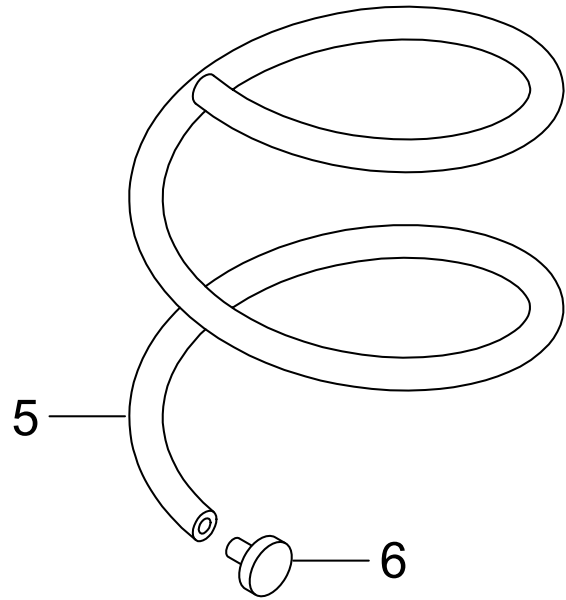

PARTS LIST

2017.06.08

TABLE OF CONTENTS

Chassis	1
Inlet and outlet	3
Pump	5
Hose reel	8
Default accessories	10
Recommended spare parts	12

Pos.	Vare-nr	Antal	Beskrivelse	Notes
1	31000717	1	BASE ALU DD 10X20	
2	31000718	1	HANDLE LONG	
3	31000719	1	HANDLE SHORT	
4	31000721	1	FOOT BRACKET FOR UAD/CD	
5	31000687	2	GROMMET BLACK FOR 1/8 METAL	
6	31000681	2	RUBBER FOOT 2-1/2 INCH	
7	31000682	2	AXLE SUPPORT	
8	31000767	1	AXLE 19.25 INCH	
9	31000746	2	AXLE SPACER PVC	
10	31000775	2	WHEEL ASSY 10 INCH	
11	31000686	5	GROMMET BLACK FOR 3/16 METAL	
12	31000725	2	AXLE END CAP 3/4 INCH METAL	
13	31000722	1	EYEBOLT 3/8X2 INCH	
14	31000688	1	COLD SHUT	
15	31000691	6	SAE FLAT WASHER 3/4	
16	31000693	8	CARRIAGE BOLT 1/4-20X1	
17	31000710	9	NUT NYLOCK 1/4-20	
18	31000702	2	BOLT 3/8 X 1-3/4 INCH	
19	31000706	4	FLAT WASHER USS 3/8	
20	31000712	3	NUT NYLOCK 3/8-16	
21	31000781	1	FH MACHINE SCREW 1/4-20X2	

Pos.	Vare-nr	Antal	Beskrivelse	Notes
1	1602945	1	KEW kobling, indv. gevind 3/4"	
2	3001237	1	Pakning Ø24,5Xø16X3	
3	1801075	1	Tætningsskive 3/8"	
4	1600493	1	Ergo højtryksskobling DN10 3/8" han	
5	106408243	1	HOSE 1/4INCH TRANSPARENT - 5 METERS	
6	6400240	1	Filter	

2017.05.29

Pos.	Vare-nr	Antal	Beskrivelse	Notes
1	31000823	1	HANDLE LONG	
2	31000824	1	MOUNTING PLATE	
3	31000825	1	HOSE REEL	
4	31000826	2	ELBOW 6MP X 6FP	
5	31000705	8	FLAT WASHER USS 5/16	
6	31000711	4	NUT NYLOCK 5/16-18	
7	31000710	4	NUT NYLOCK 1/4-20	
8	31000694	4	CARRIAGE BOLT 1/4-20X1 1/2 INCH	
9	31000804	1	HOSE ASSY BARE PC5000 BLACK	
10	31000827	1	HEX NIPPLE 6BSPP X 6MP	
11	31000828	1	ADAPTER 3/8 BSPP X 3/8 FPT	
12	31000829	2	SEAL 0.68X0.937X0.083	
13	106402075	1	Ergo højtryksskobling DN10 3/8" hun	
14	1600493	1	Ergo højtryksskobling DN10 3/8" han	
15	31000830	2	ELBOW 3/8F X 3/8M	
16	31000831	4	BOLT 5/16 INCH X 1 INCH	
17	31001098	1	HOSE REEL SWIVEL	