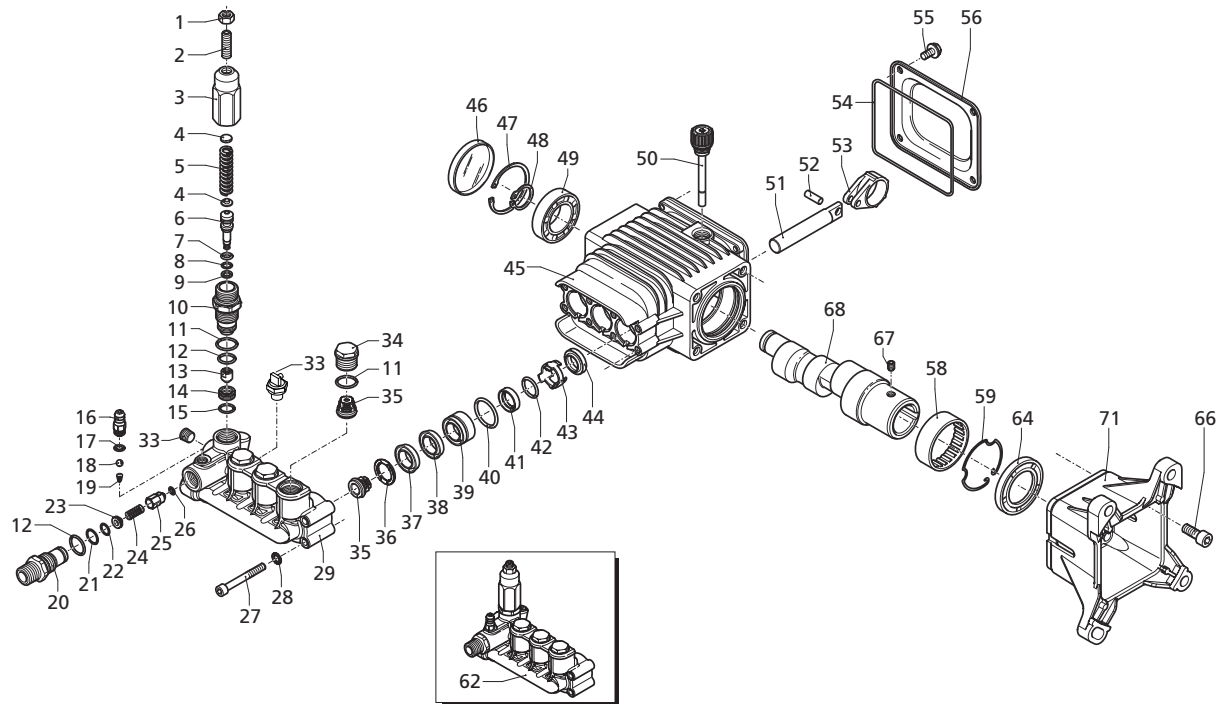

PARTS LIST

2017.06.08

TABLE OF CONTENTS

Chassis	1
Inlet and outlet	3
Pump	5
Hose reel	8
Default accessories	10
Recommended spare parts	12

Pos.	Vare-nr	Antal	Beskrivelse	Notes
1	31000717	1	BASE ALU DD 10X20	
2	31000718	1	HANDLE LONG	
3	31000719	1	HANDLE SHORT	
4	31000721	1	FOOT BRACKET FOR UAD/CD	
5	31000687	2	GROMMET BLACK FOR 1/8 METAL	
6	31000681	2	RUBBER FOOT 2-1/2 INCH	
7	31000682	2	AXLE SUPPORT	
8	31000767	1	AXLE 19.25 INCH	
9	31000746	2	AXLE SPACER PVC	
10	31000775	2	WHEEL ASSY 10 INCH	
11	31000686	5	GROMMET BLACK FOR 3/16 METAL	
12	31000725	2	AXLE END CAP 3/4 INCH METAL	
13	31000722	1	EYEBOLT 3/8X2 INCH	
14	31000688	1	COLD SHUT	
15	31000691	6	SAE FLAT WASHER 3/4	
16	31000693	8	CARRIAGE BOLT 1/4-20X1	
17	31000710	9	NUT NYLOCK 1/4-20	
18	31000702	2	BOLT 3/8 X 1-3/4 INCH	
19	31000706	4	FLAT WASHER USS 3/8	
20	31000712	3	NUT NYLOCK 3/8-16	
21	31000781	1	FH MACHINE SCREW 1/4-20X2	

Pos.	Vare-nr	Antal	Beskrivelse	Notes
1	1602945	1	KEW kobling, indv. gevind 3/4"	
2	3001237	1	Pakning Ø24,5Xø16X3	
3	1801075	1	Tætningsskive 3/8"	
4	1600493	1	Ergo højtryksskobling DN10 3/8" han	
5	106408243	1	HOSE 1/4INCH TRANSPARENT - 5 METERS	
6	6400240	1	Filter	