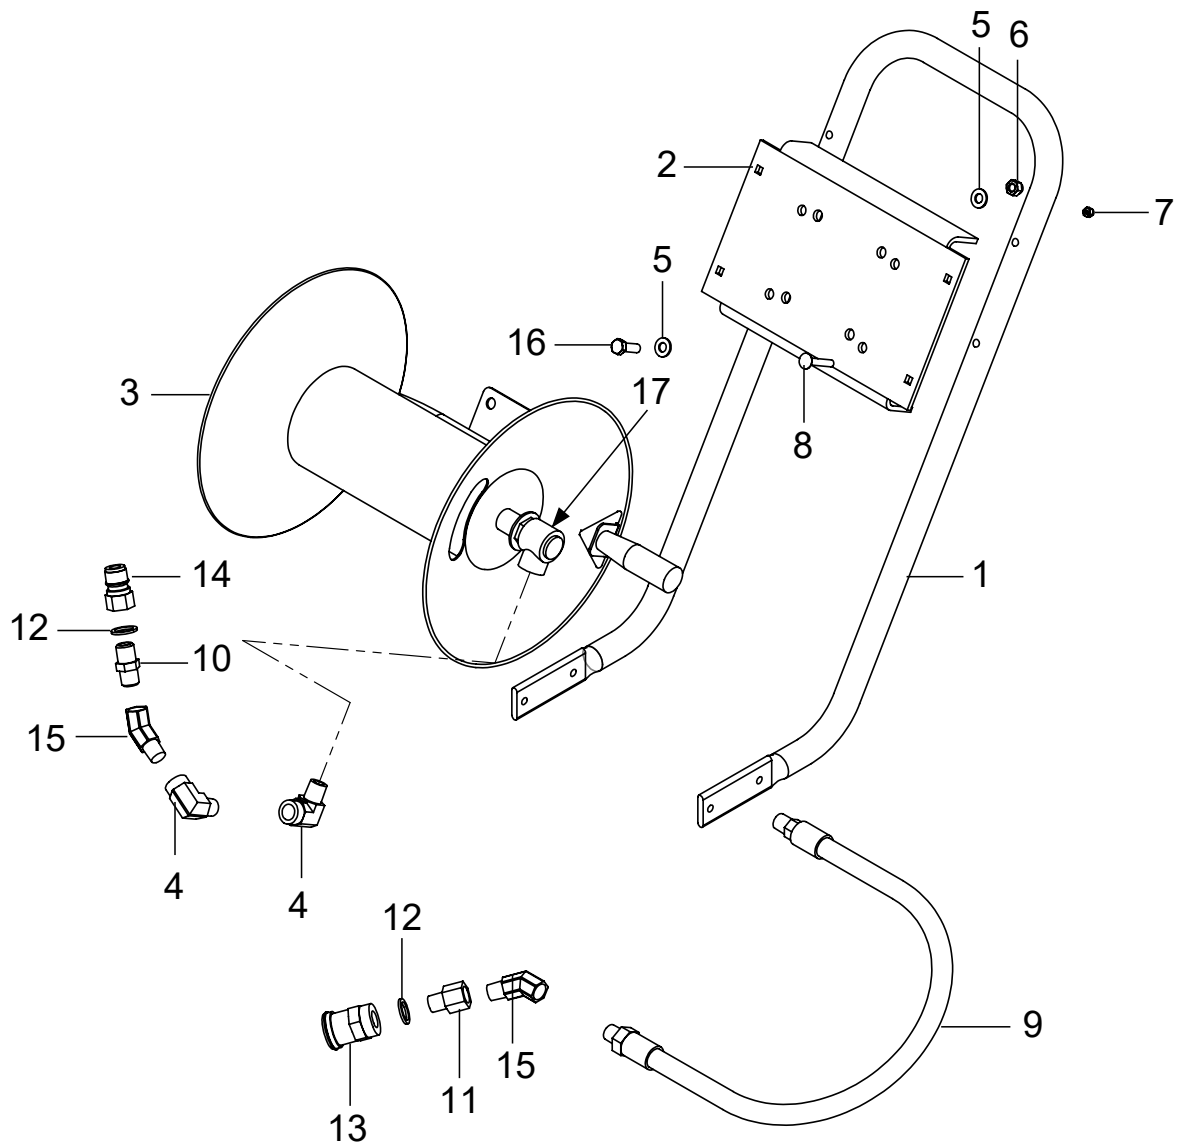

Hose reel

POSEIDON 5-50 PE / MC 5M 240/870 PE

2017.05.28

2017.05.29

Pos.	Vare-nr	Antal	Beskrivelse	Notes
1	31000823	1	HANDLE LONG	
2	31000824	1	MOUNTING PLATE	
3	31000825	1	HOSE REEL	
4	31000826	2	ELBOW 6MP X 6FP	
5	31000705	8	FLAT WASHER USS 5/16	
6	31000711	4	NUT NYLOCK 5/16-18	
7	31000710	4	NUT NYLOCK 1/4-20	
8	31000694	4	CARRIAGE BOLT 1/4-20X1 1/2 INCH	
9	31000804	1	HOSE ASSY BARE PC5000 BLACK	
10	31000827	1	HEX NIPPLE 6BSPP X 6MP	
11	31000828	1	ADAPTER 3/8 BSPP X 3/8 FPT	
12	31000829	2	SEAL 0.68X0.937X0.083	
13	106402075	1	Ergo højtryksskobling DN10 3/8" hun	
14	1600493	1	Ergo højtryksskobling DN10 3/8" han	
15	31000830	2	ELBOW 3/8F X 3/8M	
16	31000831	4	BOLT 5/16 INCH X 1 INCH	
17	31001098	1	HOSE REEL SWIVEL