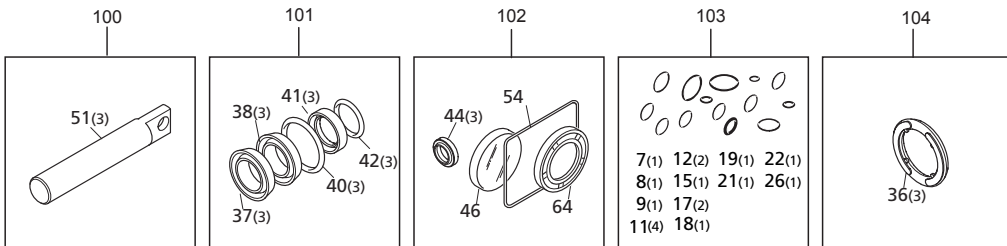

PARTS LIST

2017.06.08

TABLE OF CONTENTS

Chassis	1
Inlet and outlet	3
Pump	5
Hose reel	8
Default accessories	10
Recommended spare parts	12

Pos.	Vare-nr	Antal	Beskrivelse	Notes
1	31000717	1	BASE ALU DD 10X20	
2	31000718	1	HANDLE LONG	
3	31000719	1	HANDLE SHORT	
4	31000721	1	FOOT BRACKET FOR UAD/CD	
5	31000687	2	GROMMET BLACK FOR 1/8 METAL	
6	31000681	2	RUBBER FOOT 2-1/2 INCH	
7	31000682	2	AXLE SUPPORT	
8	31000767	1	AXLE 19.25 INCH	
9	31000746	2	AXLE SPACER PVC	
10	31000775	2	WHEEL ASSY 10 INCH	
11	31000686	5	GROMMET BLACK FOR 3/16 METAL	
12	31000725	2	AXLE END CAP 3/4 INCH METAL	
13	31000722	1	EYEBOLT 3/8X2 INCH	
14	31000688	1	COLD SHUT	
15	31000691	6	SAE FLAT WASHER 3/4	
16	31000693	8	CARRIAGE BOLT 1/4-20X1	
17	31000710	9	NUT NYLOCK 1/4-20	
18	31000702	2	BOLT 3/8 X 1-3/4 INCH	
19	31000706	4	FLAT WASHER USS 3/8	
20	31000712	3	NUT NYLOCK 3/8-16	
21	31000781	1	FH MACHINE SCREW 1/4-20X2	

Pos.	Vare-nr	Antal	Beskrivelse	Notes
1	1602945	1	KEW kobling, indv. gevind 3/4"	
2	3001237	1	Pakning Ø24,5Xø16X3	
3	1801075	1	Tætningsskive 3/8"	
4	1600493	1	Ergo højtryksskobling DN10 3/8" han	
5	106408243	1	HOSE 1/4INCH TRANSPARENT - 5 METERS	
6	6400240	1	Filter	