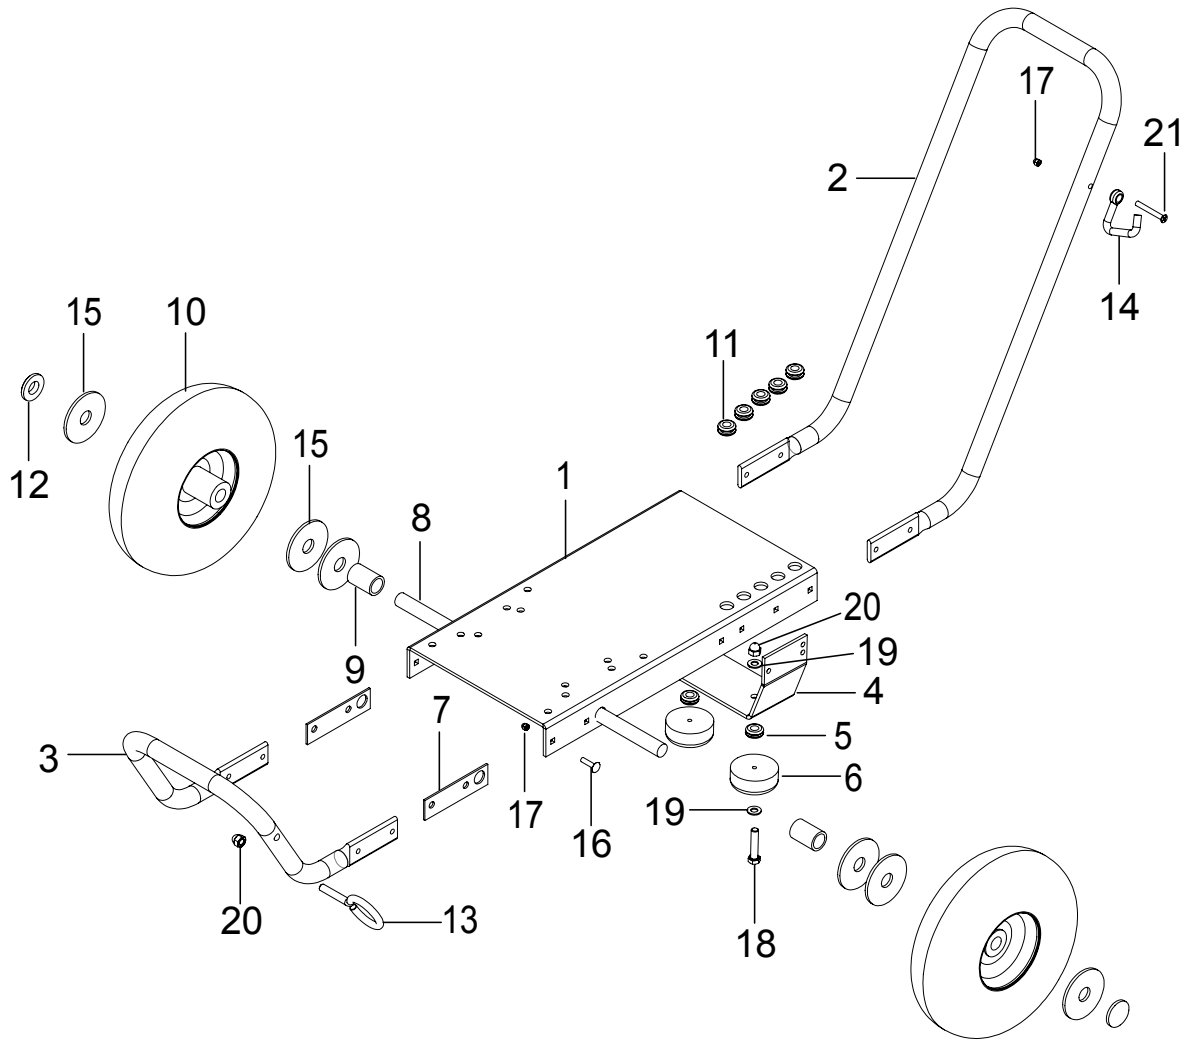

PARTS LIST

2017.06.08

TABLE OF CONTENTS

Chassis	1
Inlet and outlet	3
Pump	5
Hose reel	8
Default accessories	10
Recommended spare parts	12

Pos.	Vare-nr	Antal	Beskrivelse	Notes
1	31000717	1	BASE ALU DD 10X20	
2	31000718	1	HANDLE LONG	
3	31000719	1	HANDLE SHORT	
4	31000721	1	FOOT BRACKET FOR UAD/CD	
5	31000687	2	GROMMET BLACK FOR 1/8 METAL	
6	31000681	2	RUBBER FOOT 2-1/2 INCH	
7	31000682	2	AXLE SUPPORT	
8	31000767	1	AXLE 19.25 INCH	
9	31000746	2	AXLE SPACER PVC	
10	31000775	2	WHEEL ASSY 10 INCH	
11	31000686	5	GROMMET BLACK FOR 3/16 METAL	
12	31000725	2	AXLE END CAP 3/4 INCH METAL	
13	31000722	1	EYEBOLT 3/8X2 INCH	
14	31000688	1	COLD SHUT	
15	31000691	6	SAE FLAT WASHER 3/4	
16	31000693	8	CARRIAGE BOLT 1/4-20X1	
17	31000710	9	NUT NYLOCK 1/4-20	
18	31000702	2	BOLT 3/8 X 1-3/4 INCH	
19	31000706	4	FLAT WASHER USS 3/8	
20	31000712	3	NUT NYLOCK 3/8-16	
21	31000781	1	FH MACHINE SCREW 1/4-20X2	

Pos.	Vare-nr	Antal	Beskrivelse	Notes
1	1602945	1	KEW kobling, indv. gevind 3/4"	
2	3001237	1	Pakning Ø24,5Xø16X3	
3	1801075	1	Tætningsskive 3/8"	
4	1600493	1	Ergo højtryksskobling DN10 3/8" han	
5	106408243	1	HOSE 1/4INCH TRANSPARENT - 5 METERS	
6	6400240	1	Filter	