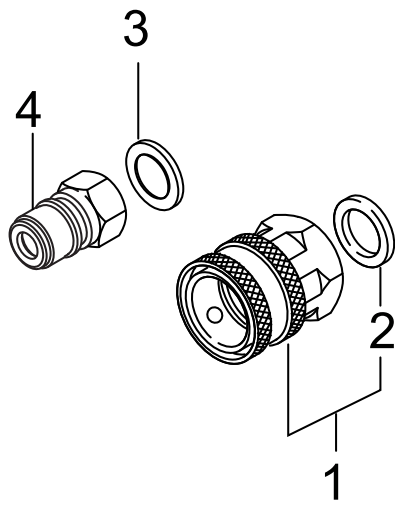

PARTS LIST

2017.06.08

TABLE OF CONTENTS

Chassis	1
Inlet and outlet	3
Pump	5
Hose reel	8
Default accessories	10
Recommended spare parts	12

Pos.	Vare-nr	Antal	Beskrivelse	Notes
1	31000717	1	BASE ALU DD 10X20	
2	31000718	1	HANDLE LONG	
3	31000719	1	HANDLE SHORT	
4	31000721	1	FOOT BRACKET FOR UAD/CD	
5	31000687	2	GROMMET BLACK FOR 1/8 METAL	
6	31000681	2	RUBBER FOOT 2-1/2 INCH	
7	31000682	2	AXLE SUPPORT	
8	31000767	1	AXLE 19.25 INCH	
9	31000746	2	AXLE SPACER PVC	
10	31000775	2	WHEEL ASSY 10 INCH	
11	31000686	5	GROMMET BLACK FOR 3/16 METAL	
12	31000725	2	AXLE END CAP 3/4 INCH METAL	
13	31000722	1	EYEBOLT 3/8X2 INCH	
14	31000688	1	COLD SHUT	
15	31000691	6	SAE FLAT WASHER 3/4	
16	31000693	8	CARRIAGE BOLT 1/4-20X1	
17	31000710	9	NUT NYLOCK 1/4-20	
18	31000702	2	BOLT 3/8 X 1-3/4 INCH	
19	31000706	4	FLAT WASHER USS 3/8	
20	31000712	3	NUT NYLOCK 3/8-16	
21	31000781	1	FH MACHINE SCREW 1/4-20X2	

Pos.	Vare-nr	Antal	Beskrivelse	Notes
1	1602945	1	KEW kobling, indv. gevind 3/4"	
2	3001237	1	Pakning Ø24,5Xø16X3	
3	1801075	1	Tætningsskive 3/8"	
4	1600493	1	Ergo højtryksskobling DN10 3/8" han	
5	106408243	1	HOSE 1/4INCH TRANSPARENT - 5 METERS	
6	6400240	1	Filter	

2017.05.29

Pos.	Vare-nr	Antal	Beskrivelse	Notes
1	31000823	1	HANDLE LONG	
2	31000824	1	MOUNTING PLATE	
3	31000825	1	HOSE REEL	
4	31000826	2	ELBOW 6MP X 6FP	
5	31000705	8	FLAT WASHER USS 5/16	
6	31000711	4	NUT NYLOCK 5/16-18	
7	31000710	4	NUT NYLOCK 1/4-20	
8	31000694	4	CARRIAGE BOLT 1/4-20X1 1/2 INCH	
9	31000804	1	HOSE ASSY BARE PC5000 BLACK	
10	31000827	1	HEX NIPPLE 6BSPP X 6MP	
11	31000828	1	ADAPTER 3/8 BSPP X 3/8 FPT	
12	31000829	2	SEAL 0.68X0.937X0.083	
13	106402075	1	Ergo højtryksskobling DN10 3/8" hun	
14	1600493	1	Ergo højtryksskobling DN10 3/8" han	
15	31000830	2	ELBOW 3/8F X 3/8M	
16	31000831	4	BOLT 5/16 INCH X 1 INCH	
17	31001098	1	HOSE REEL SWIVEL	