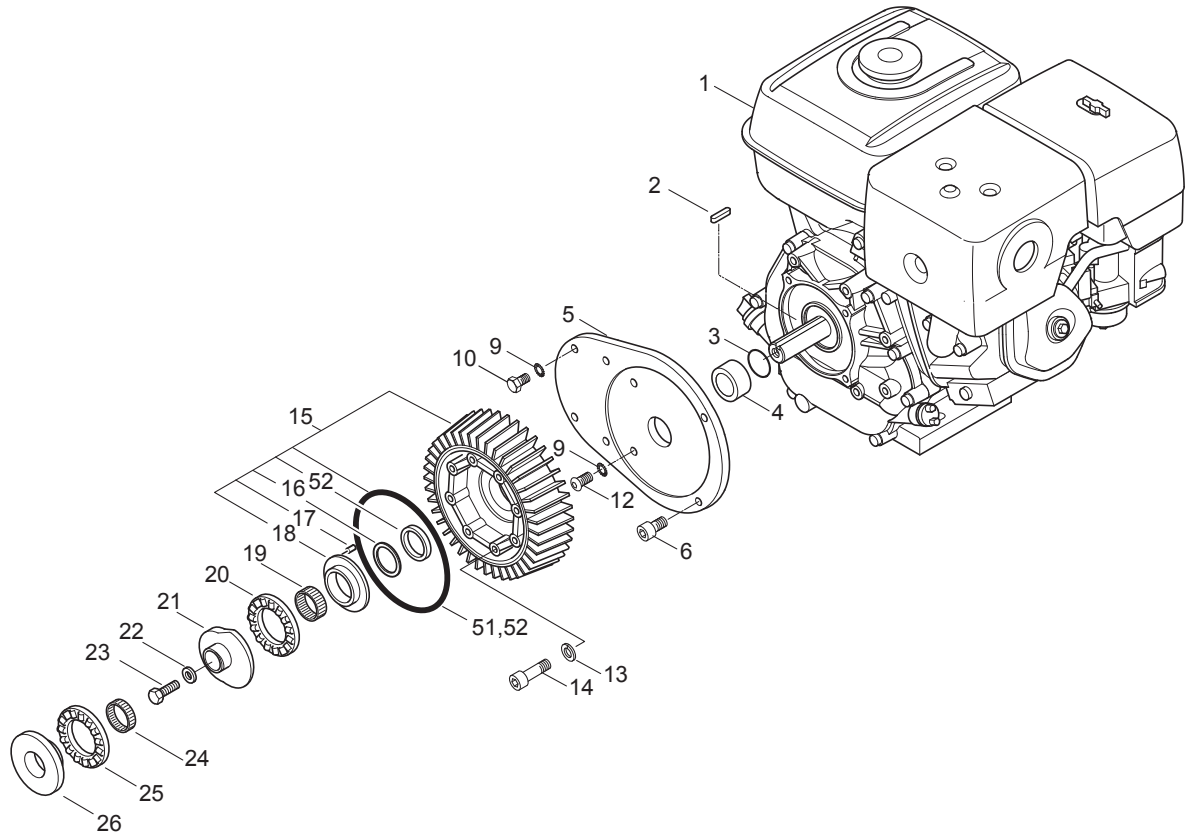

Pos.	Vare-nr	Antal	Beskrivelse	Notes
-	5218433	1	Pumpeolie ISO 150 (1 liter)	
1	101118079	1	Motor til GX 390 m/elstart	
2	6160608	1	TONGUE 8X7X6.3	
3	3001559	1	O-Ring 23,47X2,62 Nitril	
4	6160607	1	Tætningsring	
5	6162601	1	ATTACHMENT PLATE	
6	1813864	1	Skruer M8X35	
9	1810274	1	Stjerneskrive M8	
10	1800150	1	Sætskrue M8 x 30	
12	1803949	1	SKRUE M8 X 20	
13	1801182	2	Fjederskrive M8	
14	1803337	2	Insex M8X25	
15	6162400	1	FRONT BEARING COVER COMPL.	
16	6100995	1	Skive	
17	6100996	1	Styrestift	
18	107120703	1	Lejeskrive	
19	3200656	1	Nåleleje Ina K 40X46X17	
20	3200615	1	Rulleleje	
21	107120718	1	WOBBLE DISC 15	
22	6162603	1	WASHER	
23	2753	1	Skruer	
24	3200664	1	Nåleleje	
25	3200615	1	Rulleleje	
26	107120704	1	Lejeskrive	
51	1119820	1	Rep. sæt olietætning 03	
52	1119570	1	Rep. sæt pakninger C3