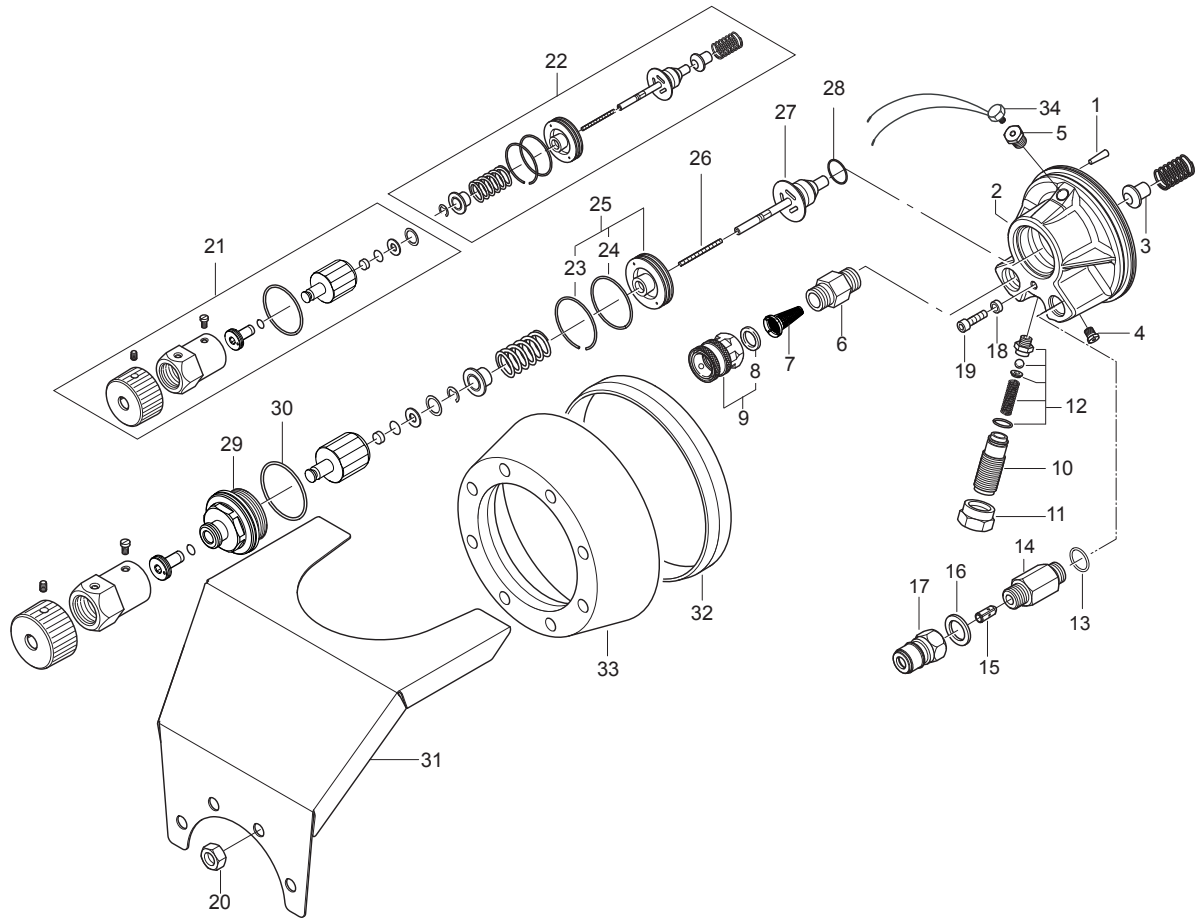

# TABLE OF CONTENTS

---

Chassis .....	1
Water flow regulation .....	3
Cylinder block .....	5
Motor .....	7
Default accessories .....	9
Recommended spare parts .....	11

Pos.	Vare-nr	Antal	Beskrivelse	Notes
1	106268069	2	SCREW KIT	
2	106268017	1	Batteri-Sæt	
3		1	Cables for battery 10mm2	
5	107140971	1	PLATE F. FRONT BUMPER AND BATTERY	
6	301000808	2	Holder	
7	909100149	4	Skrue 5X50	
8	106162773	1	FRAME	
9	102013563	2	WHEEL	
10	2003481	2	Navkapsel komplet Ø20	
11	107140972	2	CASTOR WHEEL WITH BRAKE D100	
12	107140973	2	HEX. SCREW M10X60 ISO 4017 ZN	
13	1800317	4	Underlagsskive Encore 26/28/30	
14	1801257	2	Låsemøtrik M10	
15	106162770	1	PLATE FOR MOTOR	
16	1801240	4	Vibrationsdæmper Ø40	

## Part Notes:

- [1] - TSB-PPW-2016-011 Rep kit 1119571 and 1119570 potential have wrong O-ring in kit

Pos.	Vare-nr	Antal	Beskrivelse	Notes
-	5218433	1	Pumpeolie ISO 150 (1 liter)	
1	101118079	1	Motor til GX 390 m/elstart	
2	6160608	1	TONGUE 8X7X6.3	
3	3001559	1	O-Ring 23,47X2,62 Nitril	
4	6160607	1	Tætningsring	
5	6162601	1	ATTACHMENT PLATE	
6	1813864	1	Skruer M8X35	
9	1810274	1	Stjerneskrive M8	
10	1800150	1	Sætskrue M8 x 30	
12	1803949	1	SKRUE M8 X 20	
13	1801182	2	Fjederskrive M8	
14	1803337	2	Insex M8X25	
15	6162400	1	FRONT BEARING COVER COMPL.	
16	6100995	1	Skive	
17	6100996	1	Styrestift	
18	107120703	1	Lejeskrive	
19	3200656	1	Nåleleje Ina K 40X46X17	
20	3200615	1	Rulleleje	
21	107120718	1	WOBBLE DISC 15	
22	6162603	1	WASHER	
23	2753	1	Skruer	
24	3200664	1	Nåleleje	
25	3200615	1	Rulleleje	
26	107120704	1	Lejeskrive	
51	1119820	1	Rep. sæt olietætning 03	
52	1119570	1	Rep. sæt pakninger C3	