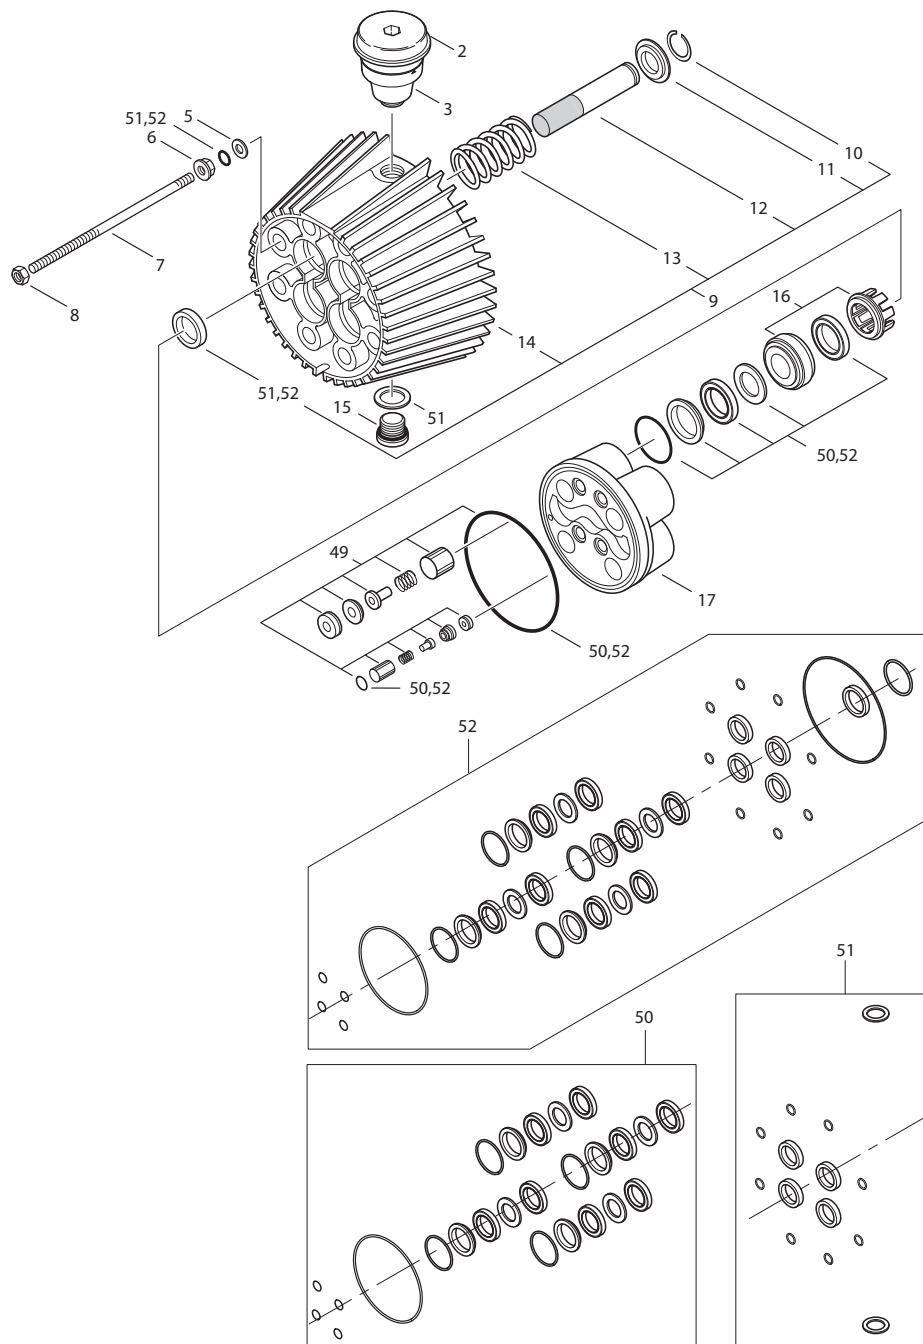

Pos.	Vare-nr	Antal	Beskrivelse	Notes
-	5218433	1	Pumpeolie ISO 150 (1 liter)	
2	301000615	1	Dæksel	
3	301000614	1	Oliebeholder	
5	6100718	8	Skive F. Stagbolt	
6	6100719	8	Trykring	
7	6301368	8	Stagbolt	
8	1800465	8	Møtrik M10	
9	6300071	1	Cylinderblok Komp.	
10	1802529	4	Seeger Springring	
11	6100666	4	Ring til returfeder	
12	6301166	4	Trykstempel keramik C3	
13	102602517	4	Returfeder C3K	
14	6100610	1	Cylinderblok	
15	6150400	1	Bundprop	
16	107120700	4	Trykring & støttering (1 stk)	
17	107120701	1	Cylinder	
49	1119310	1	Rep. sæt til ventiler	
50	1119571	1	Rep. sæt (pakningssæt, reduceret)	[1]
51	1119820	1	Rep. sæt olietætning 03	[1]
52	1119570	1	Rep. sæt pakninger C3	

Part Notes:

1. [1] - TSB-PPW-2016-011 Rep kit 1119571 and 1119570 potential have wrong O-ring in kit