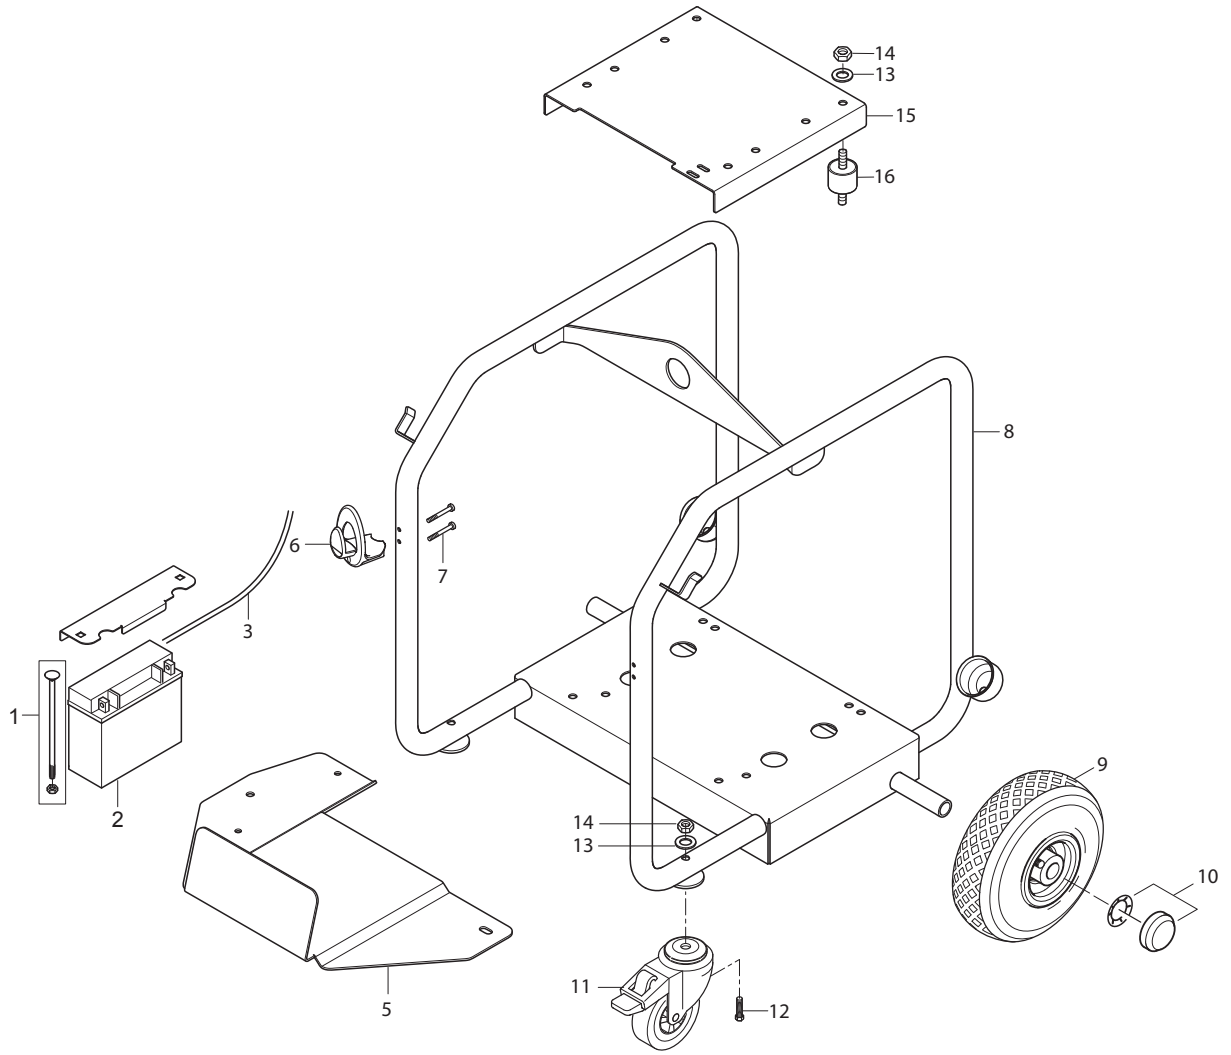

# TABLE OF CONTENTS

---

Chassis .....	1
Water flow regulation .....	3
Cylinder block .....	5
Motor .....	7
Default accessories .....	9
Recommended spare parts .....	11

Pos.	Vare-nr	Antal	Beskrivelse	Notes
1	106268069	2	SCREW KIT	
2	106268017	1	Batteri-Sæt	
3		1	Cables for battery 10mm2	
5	107140971	1	PLATE F. FRONT BUMPER AND BATTERY	
6	301000808	2	Holder	
7	909100149	4	Skrue 5X50	
8	106162773	1	FRAME	
9	102013563	2	WHEEL	
10	2003481	2	Navkapsel komplet Ø20	
11	107140972	2	CASTOR WHEEL WITH BRAKE D100	
12	107140973	2	HEX. SCREW M10X60 ISO 4017 ZN	
13	1800317	4	Underlagsskive Encore 26/28/30	
14	1801257	2	Låsemøtrik M10	
15	106162770	1	PLATE FOR MOTOR	
16	1801240	4	Vibrationsdæmper Ø40	

## Part Notes:

- [1] - TSB-PPW-2016-011 Rep kit 1119571 and 1119570 potential have wrong O-ring in kit

Pos.	Vare-nr	Antal	Beskrivelse	Notes
-	5218433	1	Pumpeolie ISO 150 (1 liter)	
1	101118079	1	Motor til GX 390 m/elstart	
2	6160608	1	TONGUE 8X7X6.3	
3	3001559	1	O-Ring 23,47X2,62 Nitril	
4	6160607	1	Tætningsring	
5	6162601	1	ATTACHMENT PLATE	
6	1813864	1	Skruer M8X35	
9	1810274	1	Stjerneskrive M8	
10	1800150	1	Sætskrue M8 x 30	
12	1803949	1	SKRUE M8 X 20	
13	1801182	2	Fjederskrive M8	
14	1803337	2	Insex M8X25	
15	6162400	1	FRONT BEARING COVER COMPL.	
16	6100995	1	Skive	
17	6100996	1	Styrestift	
18	107120703	1	Lejeskrive	
19	3200656	1	Nåleleje Ina K 40X46X17	
20	3200615	1	Rulleleje	
21	107120718	1	WOBBLE DISC 15	
22	6162603	1	WASHER	
23	2753	1	Skruer	
24	3200664	1	Nåleleje	
25	3200615	1	Rulleleje	
26	107120704	1	Lejeskrive	
51	1119820	1	Rep. sæt olietætning 03	
52	1119570	1	Rep. sæt pakninger C3	