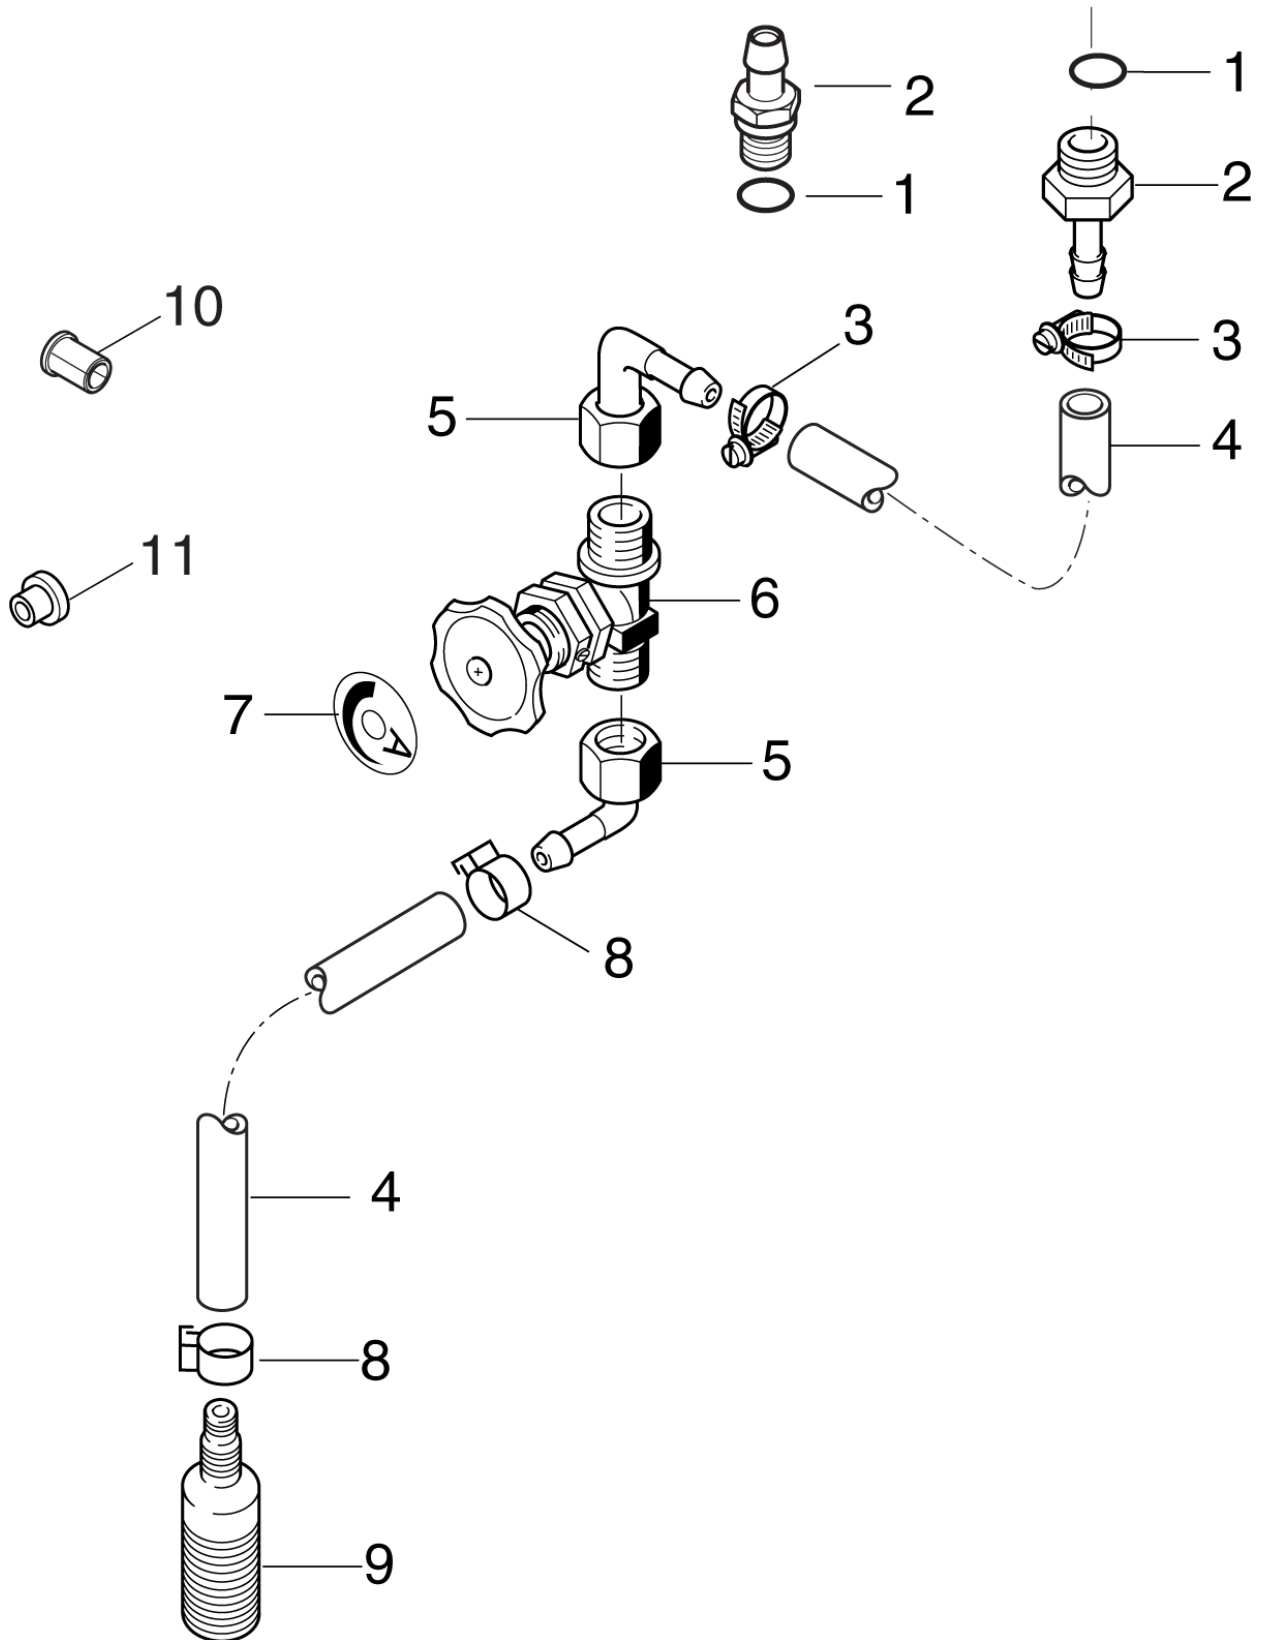

Part Notes:

- [1] - TSB-PPW-2015-003 Water Inlet, 101117929 and 107144109 for NA5 pumps does not fit on NA5.2 pump
- [2] - OPTION
- [3] - contains hardware for one pump

Pos.	Vare-nr	Antal	Beskrivelse	Notes
1	6420251	1	Føljer F.Temp.Reg.+Overk'.	
2	1081	1	Tilslutningsmøtrik, Galv.	
3	1080	1	Skæring, Galv.	[1]
4	6200360	1	Spiralafgangsvinkel	
5	1801075	1	Tætningsskive 3/8"	
6	3938	1	Forskruning	
7	107318116	1	HIGH PRESSURE HOSE 3/8	
11	101117719	1	Reed-Kontakt	
12	101117717	2	Screw Torx M3X6 Electro Plated Din 7985	
13	16998	3	O-Ring	
14	1801075	3	Tætningsskive 3/8"	
15	101117722	1	Sikkerhedsventil	
16	107318129	1	HP HOSE	
17	301001092	1	Højtryksslange Ø8X1175	
18	1601079	2	Ligeforskruning	
19	101117716	1	Magnet Housing Cpl.	
20	G120381	1	O-Ring 18X2 70 Gr Shore	
21	101117675	1	Flowswitch, Komplet	
22	107318094	1	STEEL PIPE	
23	101118094	1	COUPLING KIT 90D ISO 8434 M18X1.5 THREAD	

Part Notes:

[1] - Only on NP8 pumps

Pos.	Vare-nr	Antal	Beskrivelse	Notes
0-	107340903	1	Manual til rengøringsmiddel	
01	3001740	1	O-Ring 7,66X1,78 Nitril	
02	1609300	1	Slangestuds	[1]
02	1608512	1	"Muffe 1/4"	[2]
03	1807593	2	Spændebånd 6-16MM A2	
04	4973	1	HOSE Ø6X3	
05	101609346	1	Hose Socket, Elbow	
06	103403268	1	Needle Valve	
07	12117	1	Tap Sticker	
08	1810084	2	Spændebånd Ø10,8/12,3	
09	107145440	1	Strainer Valve Compl. Kit	
10	107302159	1	Reduktion	[3]
11	301000187	1	Blænde	[4]
11	301001103	1	Blænde	[5]