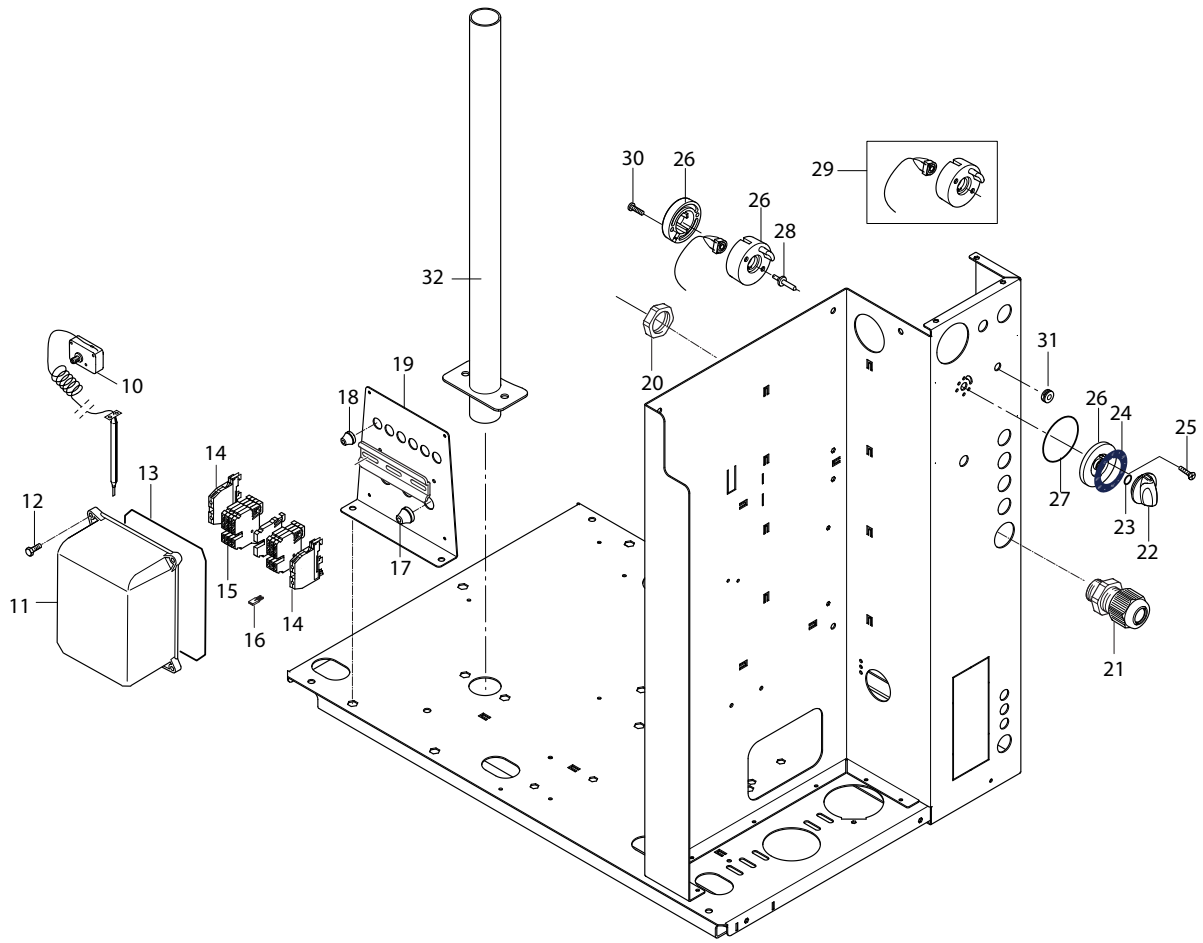

Pos.	Vare-nr	Antal	Beskrivelse	Notes
1	4602422	4	Maskinsko	
2	1810068	8	NUT M12	
3	103004331	2	SLEEVE PVC 45/ 60	
4	107319001	1	Front Label Solar Booster	
5	107318084	1	CABINET SOLAR G/GH	
7	107318079	2	HANDLE FOR CABINET	
8	101814686	7	Screw M5X16	[1]
9		1	EI-box	[2]
10	1801905	2	Møtrik M8	
11	107318080	2	SPACER	
12	1812296	2	SCREW M8X25 STAINLESS	
13	1600659	1	KEW kobling slange-ende 3/4" han	
14	3001237	1	Pakning Ø24,5Xø16X3	
15	1602945	1	KEW kobling, indiv. gevind 3/4"	
16	6100941	2	Filter	
17	1800341	1	"Kontramøtrik 3/4"" "	
18	6100937	1	Filterhus	
19	1810191	2	Spændebånd 13-27 A4 (SS)	
20	106408242	1	HOSE 5/8INCH - 2 METERS	
21	1603101	1	Ergo højtryk kobling DN10 RF han	
22	1801075	1	Tætningskive 3/8"	
23	6200484	1	Skotforskrining	
24	1810076	1	TOOTHED WASHER J M18	
25	1803220	1	Kontramøtrik M18X1,5	
26	107318116	1	HIGH PRESSURE HOSE 3/8	
27	3600301	1	Manometer	
28	1808088	1	Spændestykke F. Manometer	
29	102406647	1	Slange	

Part Notes:

1. [1] - STOCK COVERS GUARANTEE
   [2] - E-box
   See Electric parts