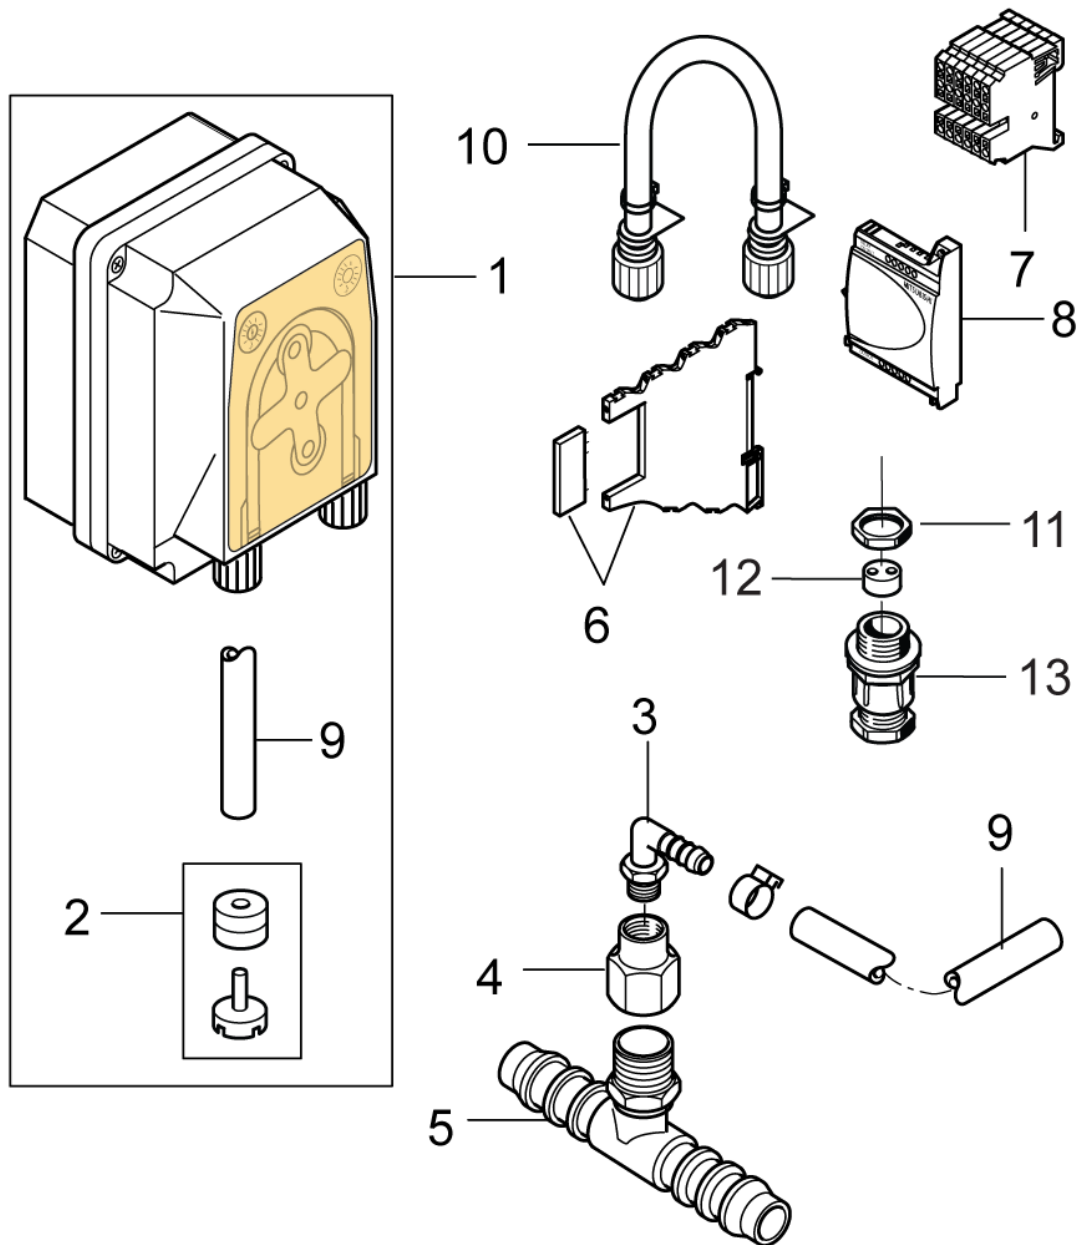

Pos.	Vare-nr	Antal	Beskrivelse	Notes
1	6420251	1	Føljer F.Temp.Reg.+Overk'.	
2	1081	1	Tilslutningsmøtrik, Galv.	
3	1080	1	Skæring, Galv.	[1]
4	6200360	1	Spiralafgangsvinkel	
5	1801075	1	Tætningsskive 3/8"	
6	3938	1	Forskruning	
7	107318116	1	HIGH PRESSURE HOSE 3/8	
11	101117719	1	Reed-Kontakt	
12	101117717	2	Screw Torx M3X6 Electro Plated Din 7985	
13	16998	3	O-Ring	
14	1801075	3	Tætningsskive 3/8"	
15	101117722	1	Sikkerhedsventil	
16	107318129	1	HP HOSE	
17	301001092	1	Højtryksslange Ø8X1175	
18	1601079	2	Ligeforskruning	
19	101117716	1	Magnet Housing Cpl.	
20	G120381	1	O-Ring 18X2 70 Gr Shore	
21	101117675	1	Flowswitch, Komplet	
22	107318094	1	STEEL PIPE	
23	101118094	1	COUPLING KIT 90D ISO 8434 M18X1.5 THREAD	

Part Notes:

[1] - PLEASE CONTACT CARWASH DIRECTLY