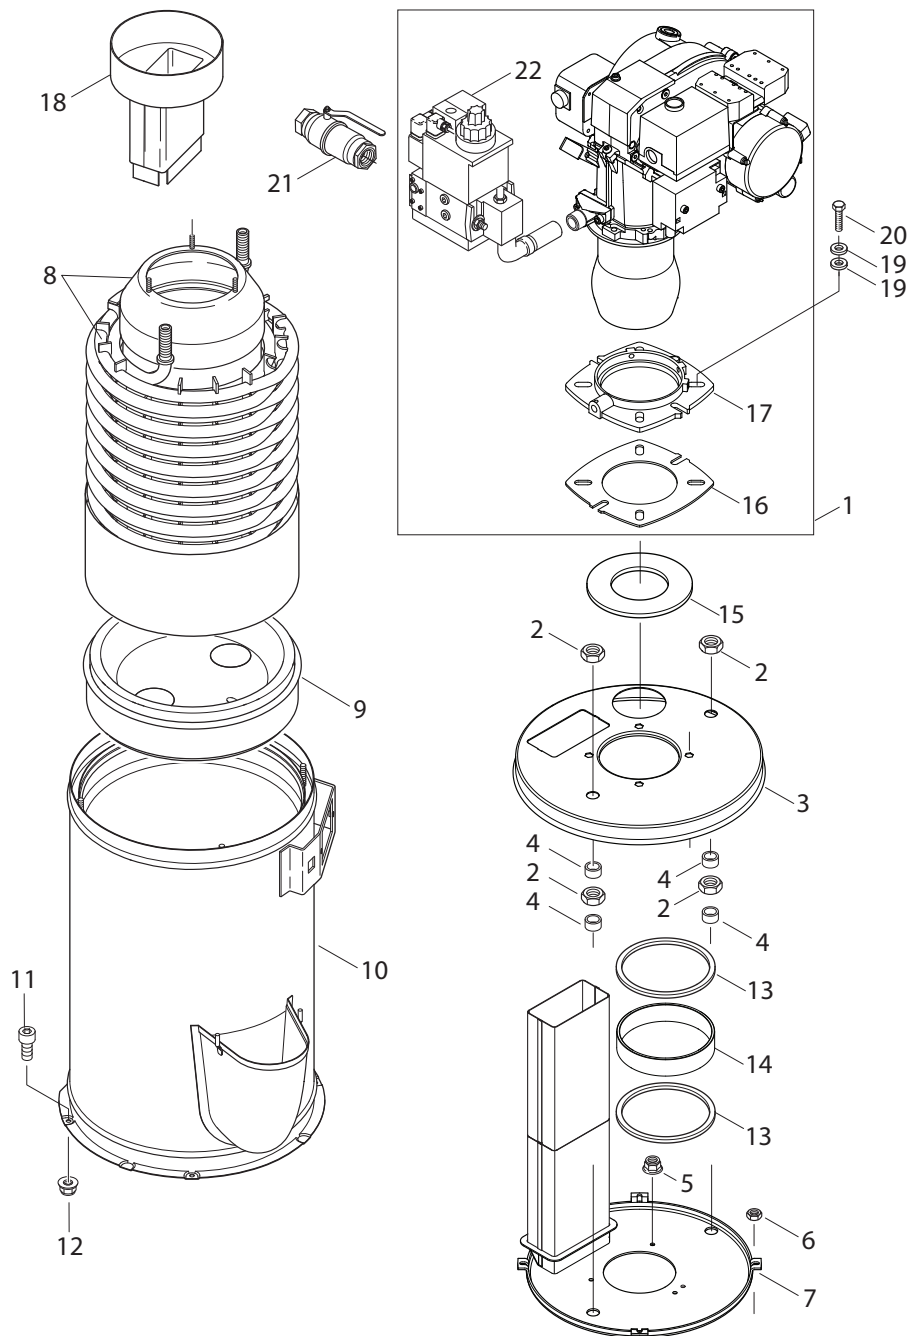

Pos.	Vare-nr	Antal	Beskrivelse	Notes
10	106268028	1	Exhaust Safety Thermostat Kit	
11	107318081	1	COVER FOR EL-BOX SOLAR D+G	
12	1804822	4	SCREW TAPTITE M4X16	
13	101406054	1	Sponge Rubber Ø4 L 1M	
14	3817483	2	Klemmerække, Jord	
15	103821920	12	WIRE TERMINAL	
16	103821923	1	JUMPER 2-POL.	
17	3803772	3	CABLE GROMMET TET 7-10C	
18	3803764	6	Pakdåse Tet 5-7C	
19	107318082	1	BRACKET FOR EL-BOX	
20	103821842	1	Møtrik M40X1,5	
21	103821831	1	Kabelbøsning	
22	909100204	1	Drejeknap	
23	9868	1	O-ring 10.0X2.5	
24	107319070	1	LABEL TEMP. SCALA 30-99DGC	
25	101814714	2	SCREW WN 1423 K40X16	
26	107313045	1	Sokkel For Drejeknap (Ter Mo)	
27	3001443	1	O-RING 60.0X2.62 NITRIL 70SH	
28	301000636	1	Aksle	
29	101118156	1	POTENTIOMETER KIT FOR SOLAR BOOSTER	
30	1814598	2	Skruer	
31	5172	1	RUBBER BUSH	
32	107313052	1	CENTRAL TUBE