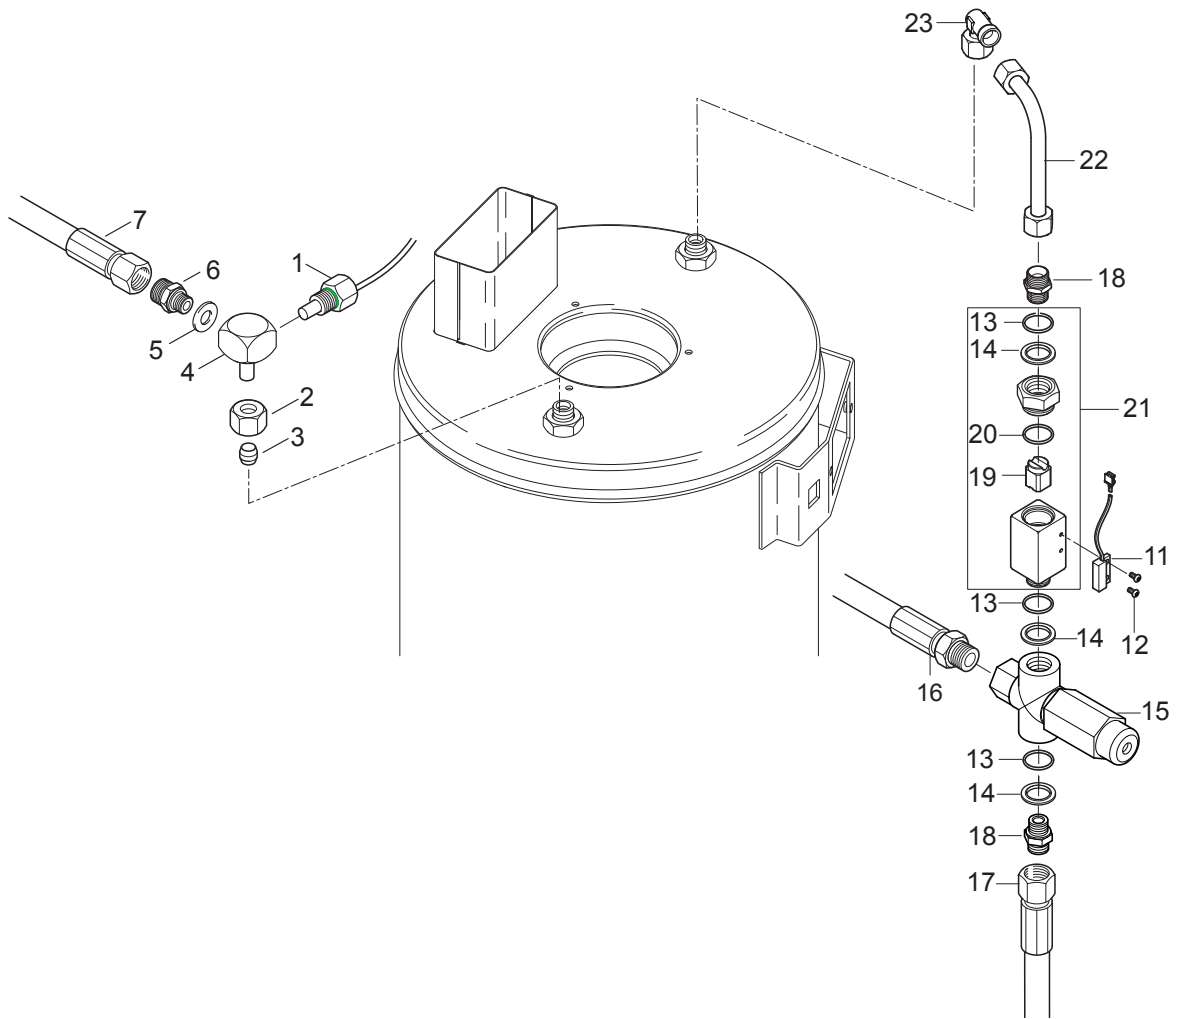

Part Notes:

[1] - TSB-PPW-2015-002 NA5.2 Pump Information

Pos.	Vare-nr	Antal	Beskrivelse	Notes
01	107144147	1	Unloader Rep. Kit 1 - Na5 F. Dss	
02	107144106	1	Rep.Sæt For Omløbsventil	
03	107144145	1	Micro Switch Hus	
04	301002754	1	Micro-Switch	
05	107144109	1	Water Inlet Kit 1 - Na5	[1]
06	107144110	1	Water Inlet Kit 2	
07	107144107	1	Non Return Valve Kit - Na 5	
08	1119406	1	Rep. sæt kontraventil	
09	107144112	1	Injektør - Na5	[2]
10	107144136	1	"Afgangs Fittings ""Na5"" "	
11	107144142	1	Screw Kit Pump Na5	[3]
12	107144137	1	Unloader Plug Na5	
13	107144138	1	Omløbsventilhus	
14	107144142	1	Screw Kit Pump Na5	
15	101117926	1	Filter	
16	107318087	1	Slange 5/8 2M	
17	1810191	2	Spændebånd 13-27 A4 (SS)	
18	5613	1	Slangestuds	
19	15587	1	Pakning	
20	65466	1	Packing Ring 8X15X1	
21	301001092	1	Højtryksslange Ø8X1175	
22	107144149	1	Unloader Rep. Kit 3 - Na5	

Part Notes:

- [1] - TSB-PPW-2015-003 Water Inlet, 101117929 and 107144109 for NA5 pumps does not fit on NA5.2 pump
- [2] - OPTION
- [3] - contains hardware for one pump

Pos.	Vare-nr	Antal	Beskrivelse	Notes
1	6420251	1	Føljer F.Temp.Reg.+Overk'.	
2	1081	1	Tilslutningsmøtrik, Galv.	
3	1080	1	Skæring, Galv.	[1]
4	6200360	1	Spiralafgangsvinkel	
5	1801075	1	Tætningsskive 3/8"	
6	3938	1	Forskruning	
7	107318116	1	HIGH PRESSURE HOSE 3/8	
11	101117719	1	Reed-Kontakt	
12	101117717	2	Screw Torx M3X6 Electro Plated Din 7985	
13	16998	3	O-Ring	
14	1801075	3	Tætningsskive 3/8"	
15	101117722	1	Sikkerhedsventil	
16	107318129	1	HP HOSE	
17	301001092	1	Højtryksslange Ø8X1175	
18	1601079	2	Ligeforskruning	
19	101117716	1	Magnet Housing Cpl.	
20	G120381	1	O-Ring 18X2 70 Gr Shore	
21	101117675	1	Flowswitch, Komplet	
22	107318094	1	STEEL PIPE	
23	101118094	1	COUPLING KIT 90D ISO 8434 M18X1.5 THREAD	