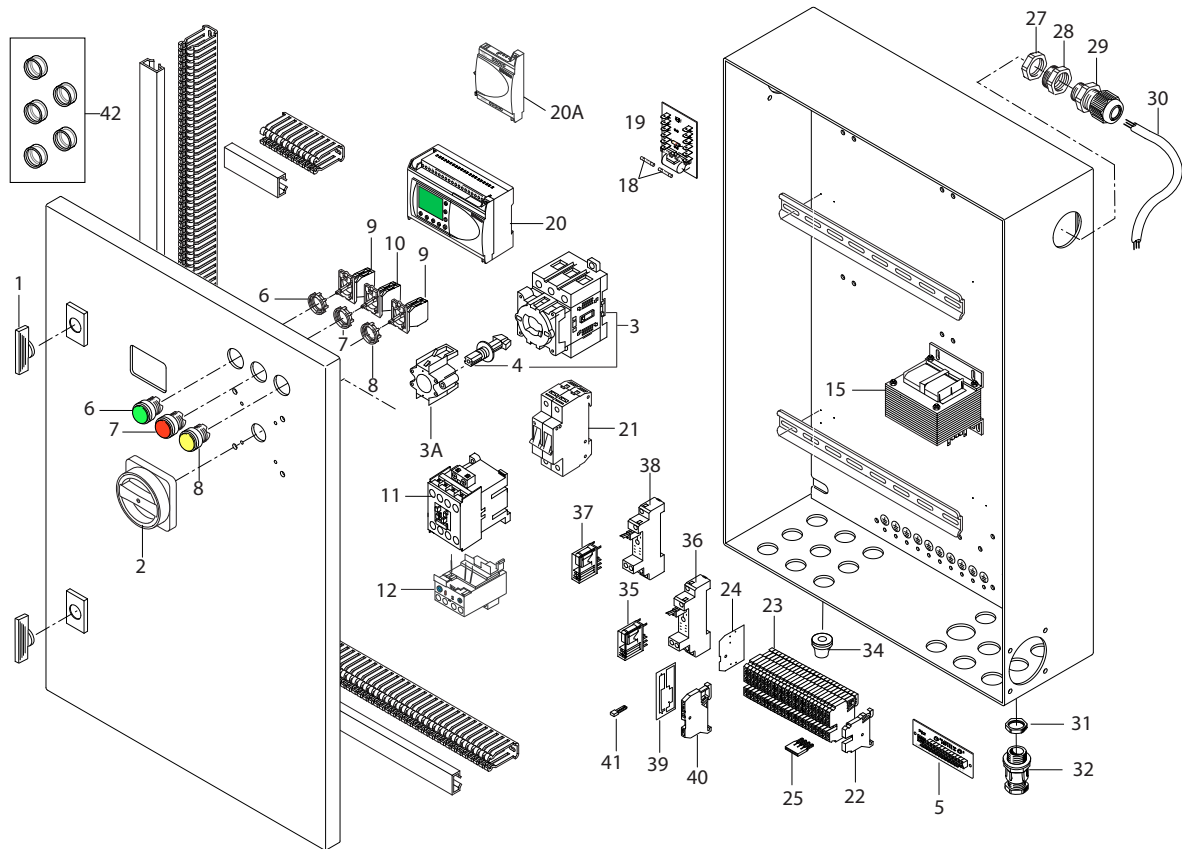

Pos.	Vare-nr	Antal	Beskrivelse	Notes
1	101406032	1	GAS BURNER WG10N/1D	[1]
2	7012	4	Møtrik	
3	301000534	1	Kedellæg Ydre	
4	301000582	4	BUSHING Ø22X1.5X24	
5	12496	3	Møtrik M6	
6	12263	4	HEXAGON NUT M6	
7	301001441	1	BRENNERDECKEL INNEN VORM.	[2]
8	301001099	1	Spiral NEPTUNE 7	
9	301000916	1	Isolation	
10	301000969	1	BOILER JACKET COMPLETE N7	
11	107307125	1	Luftkontakt Dw40	
15	107317019	1	GASKET	[2]
16	107317014	1	FLANGE FOR BOILER	[3]
17	107317018	1	CHIMNEY SOLAR BOOSTER G	
18	301001089	1	Skorstens-adapter Ø150	
19	103004369	1	GASKET FOR GAS BURNER SOLAR B.	[2]
20	107318013	1	PLUG F. RESET BURNER W. CABLE	
21	101609366	1	SLEEVE NPU100	[4]
22	107317023	1	SUCTION CHAMBER	[4]
23	1810225	2	Spændebånd 19-44, Rustfri	
24	5218743	1	HOSE FLEXIBLE 25	[2]
25	1804285	3	Låsemøtrik M5	
26	1813807	9	Skive M6XØ18 Rf	
27	1806389	3	HEX. SCREW M5X30 ISO 4017 ZN	[5]

Part Notes:

- [1] - ALTERNATIVE BUY 107318145
- [2] - STOCK COVERS GUARANTEE
- [3] - STOCK COVERS GUARANTEE PERIOD
- [4] - CLOSED WHEN STOCK EMPTY
- [5] - GUARANTEE DATE EXPIRED