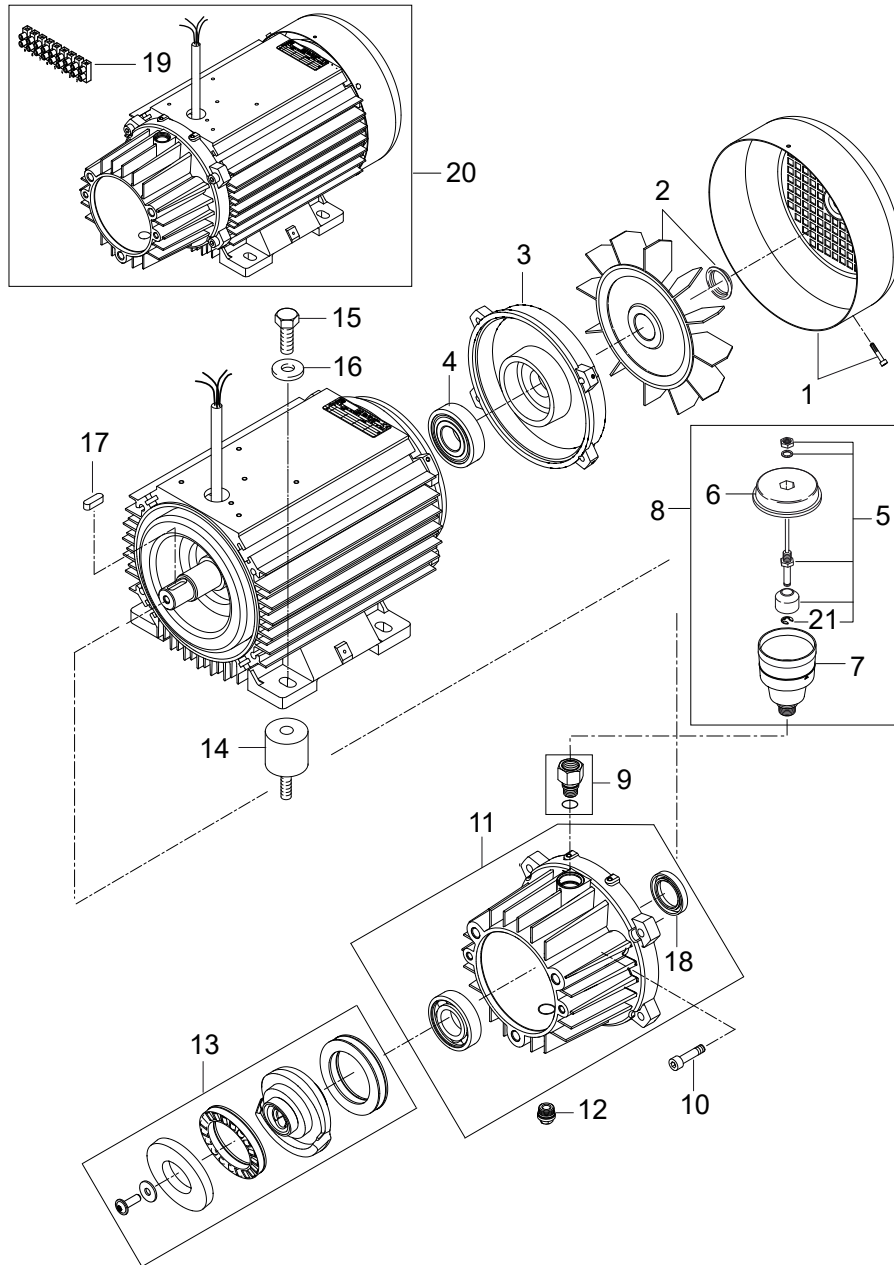

Pos.	Vare-nr	Antal	Beskrivelse	Notes
01	7350195	1	Vandtank	
02	107302155	1	Låg	
03	16860	1	Skruer 4x12	
04	5172	2	RUBBER BUSH	
05	63349	1	Svømmerventil	
06	62878	1	Gummimembran	
07	34225	1	Filter	
08	34240	1	Afdækning	[1]
09	62877	1	Svømmer	
10	101609358	1	HOSE TAIL 16X3/4 INCH	
11	15587	1	Pakning	
12	1810191	4	Spændebånd 13-27 A4 (SS)	
13	107318087	1	Slange 5/8 2M	
14	101609356	1	NUT 1/2IN	
15	107307364	1	PLUG D36X18 WATERTANK	
16	101609359	1	HOSE TAIL 1/2 INCH.X16MM	
17	107318088	1	HIGH PRESSURE HOSE DN8	

Part Notes:

[1] - PLEASE CONTACT CARWASH DIRECTLY