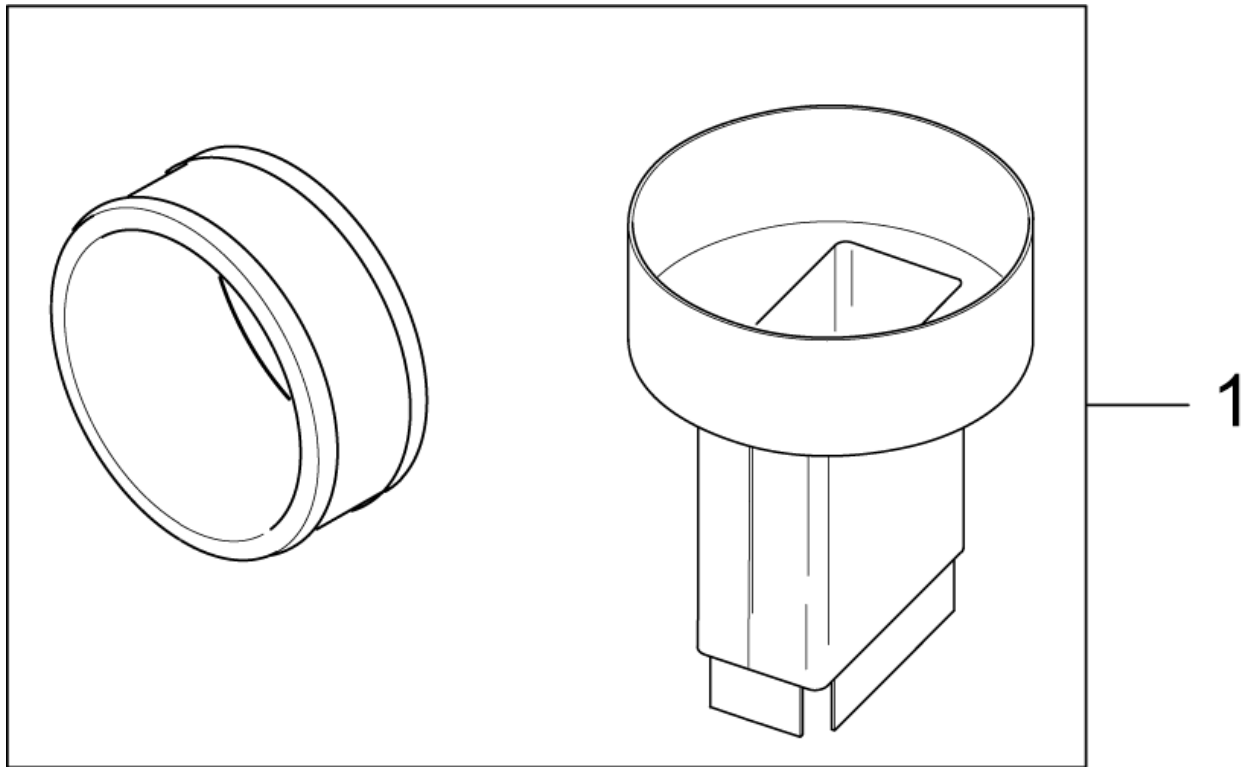

Pos.	Vare-nr	Antal	Beskrivelse	Notes
00	107370953	1	2 x rengøringsmiddel elektronisk	
01	103822206	1	Kemipumpe Max 18 L/Time	
02	31000101	1	FILTER AND LOCK FOR CHEMICAL PUMP	
03	107318138	1	T CONNECTION 4X1/4	
04	107318134	1	Reduction 1/2 x 1/4	
05	107318155	1	T-HOSE CONNECTION D19X1/2XD19 BLUE PE	[1]
05	107318137	1	T Connection 1/4 x 1/2	
06	103821828	1	Relæ	
07	103821920	6	WIRE TERMINAL	
08	103821948	1	EXPANDER AL2-4EYR	
09	107318062	1	HOSE SILICONE 6/ 4X5M	
10	103822265	1	Slange F Kemipumpe	
11	103821778	1	NUT M20X1.5	
12	103821946	1	INSERT 3X6.5	
13	103821785	1	CABLE BUSHING	

Part Notes:

[1] - Only on NP8 pumps