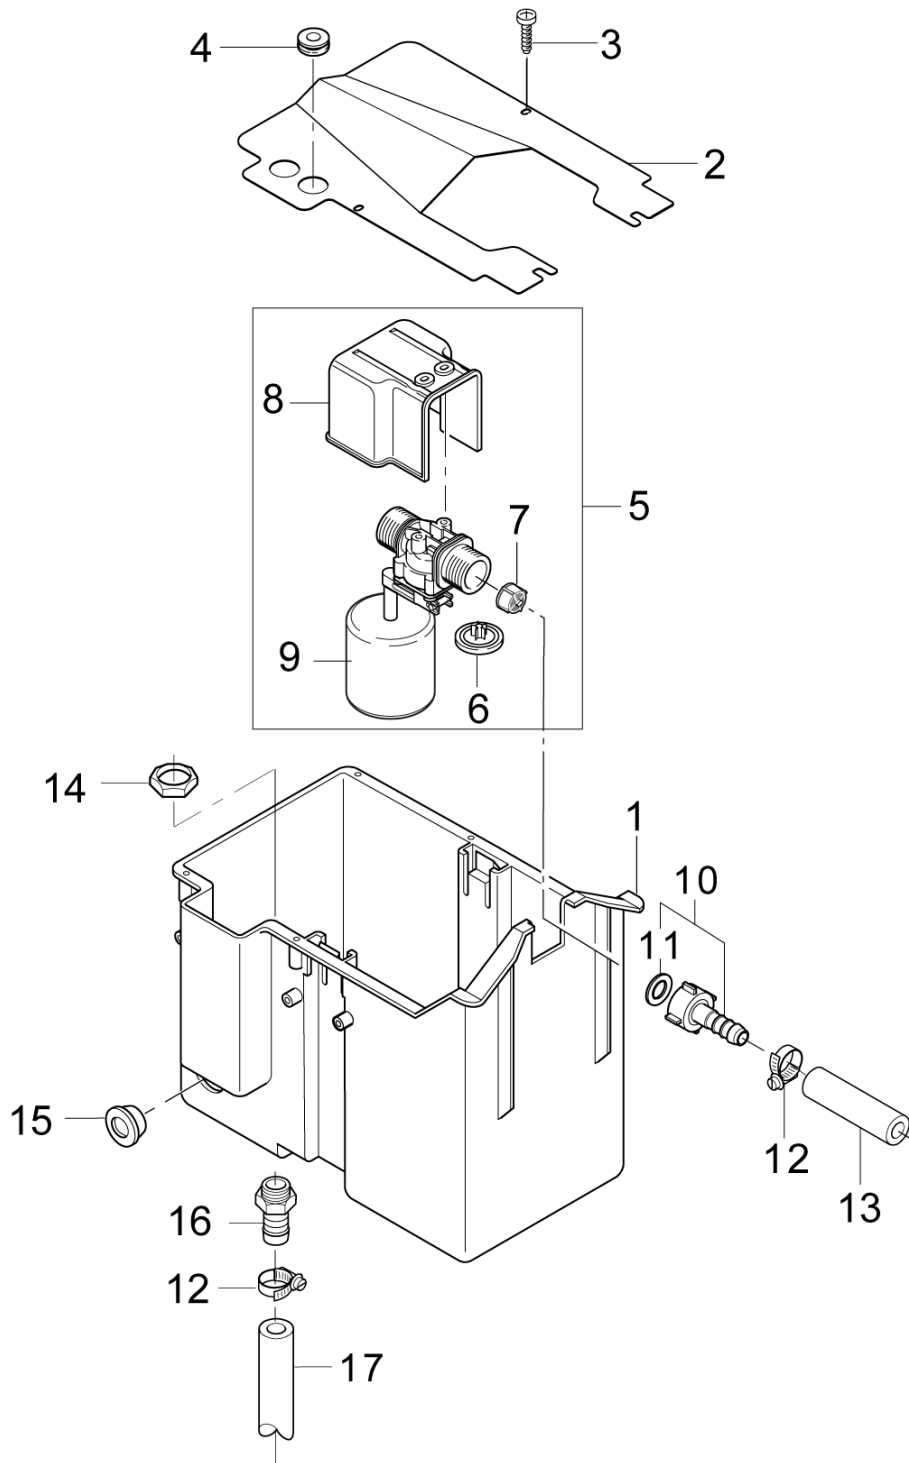

Part Notes:

- [1] - G
- [2] - 400V
- [3] - 230V
- [4] - 17-28A
- [5] - 12-16A
- [6] - D
- [7] - GH
- [8] - SOLAR BOOSTER 7-58GW
- [9] - K3, K5 (G, GH)
- [10] - K2, K2,1 (GW)

Pos.	Vare-nr	Antal	Beskrivelse	Notes
01	301000908	1	Kedelblæser Hus Komplet	
02	301000852	1	Dæsel For Kedelblæserhus	
03	32535	2	SCREW M5X16	
04	301000889	1	Kedelblæsehjul	
05	301000495	1	Kedelblæse Hus	
06	106408257	1	MOTOR BURNER - 0.23KW/230V/50HZ/1PH	
07	30180	3	HEADLESS SCREW M5X10 DIN 914 ST/ZN	
08	4697	2	SCREW M6X16	
09	12496	2	Møtrik M6	
23	107318128	1	CLOSED AIR INTAKE	[1]

Part Notes:

[1] - OPTION

Pos.	Vare-nr	Antal	Beskrivelse	Notes
01	7350195	1	Vandtank	
02	107302155	1	Låg	
03	16860	1	Skruer 4x12	
04	5172	2	RUBBER BUSH	
05	63349	1	Svømmerventil	
06	62878	1	Gummimembran	
07	34225	1	Filter	
08	34240	1	Afdækning	[1]
09	62877	1	Svømmer	
10	101609358	1	HOSE TAIL 16X3/4 INCH	
11	15587	1	Pakning	
12	1810191	4	Spændebånd 13-27 A4 (SS)	
13	107318087	1	Slange 5/8 2M	
14	101609356	1	NUT 1/2IN	
15	107307364	1	PLUG D36X18 WATERTANK	
16	101609359	1	HOSE TAIL 1/2 INCH.X16MM	
17	107318088	1	HIGH PRESSURE HOSE DN8	