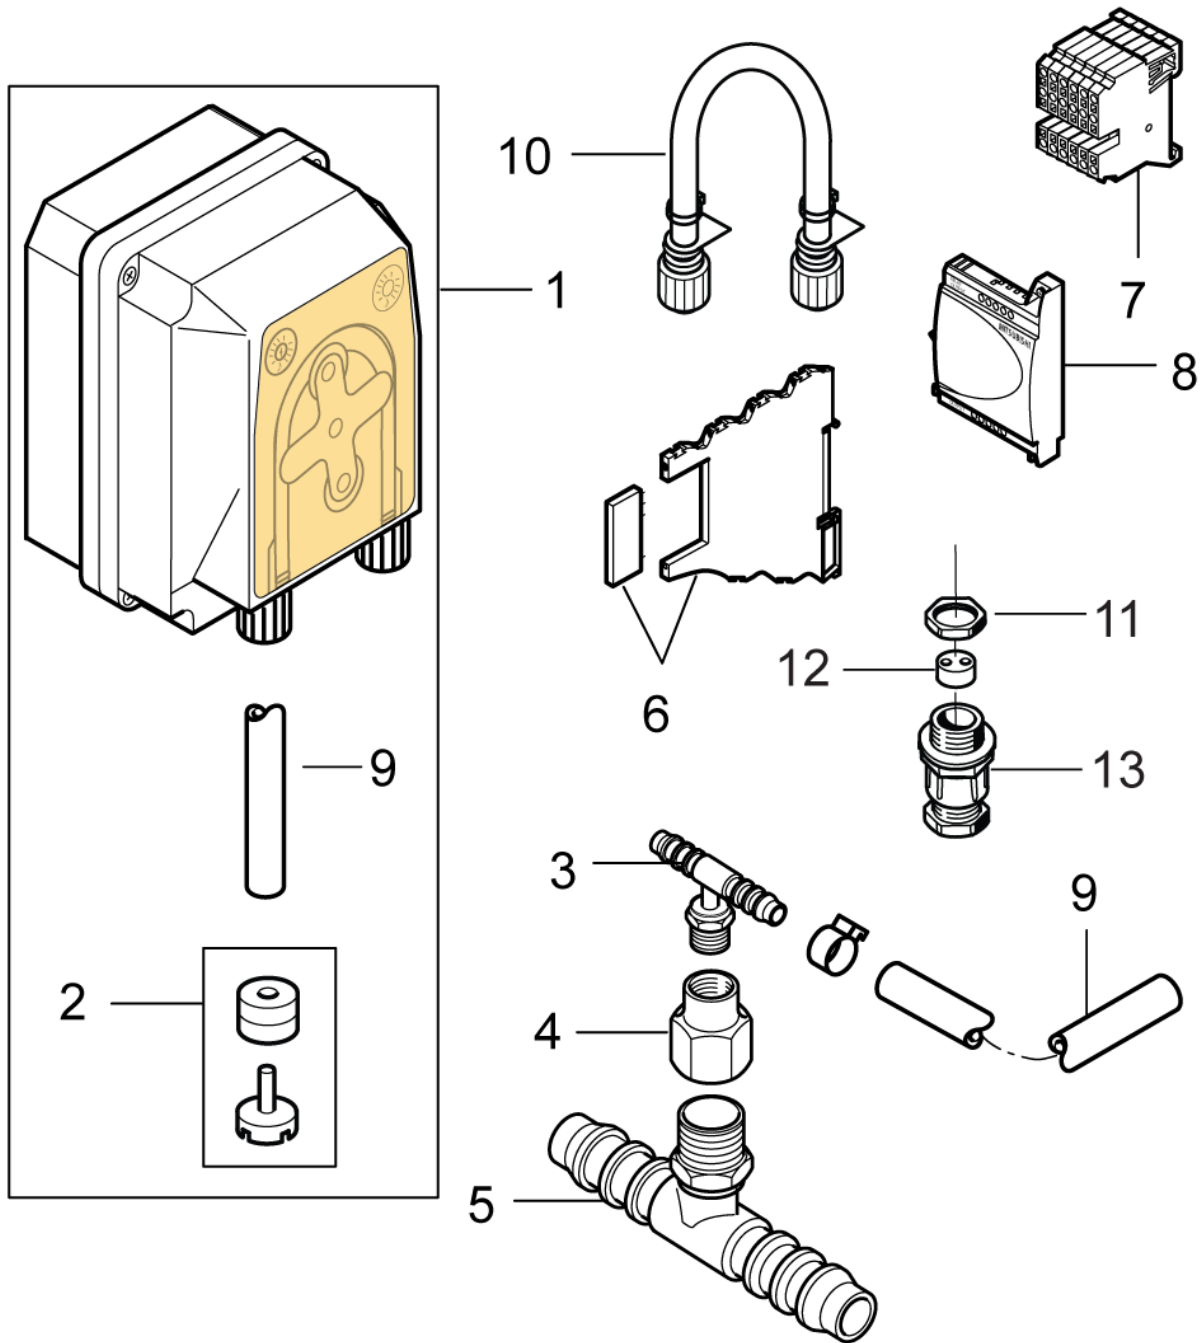

Pos.	Vare-nr	Antal	Beskrivelse	Notes
0-	107340903	1	Manual til rengøringsmiddel	
01	3001740	1	O-Ring 7,66X1,78 Nitril	
02	1609300	1	Slangestuds	[1]
02	1608512	1	"Muffe 1/4"	[2]
03	1807593	2	Spændebånd 6-16MM A2	
04	4973	1	HOSE Ø6X3	
05	101609346	1	Hose Socket, Elbow	
06	103403268	1	Needle Valve	
07	12117	1	Tap Sticker	
08	1810084	2	Spændebånd Ø10,8/12,3	
09	107145440	1	Strainer Valve Compl. Kit	
10	107302159	1	Reduktion	[3]
11	301000187	1	Blænde	[4]
11	301001103	1	Blænde	[5]

Part Notes:

- [1] - C3
- [2] - UNO , DUO
- [3] - UNO, DUO
- [4] - C3 - 5,5kW
  STOCK COVERS GUARANTEE
- [5] - C3 - 6,5 kW
  NO LONGER AVAILABLE