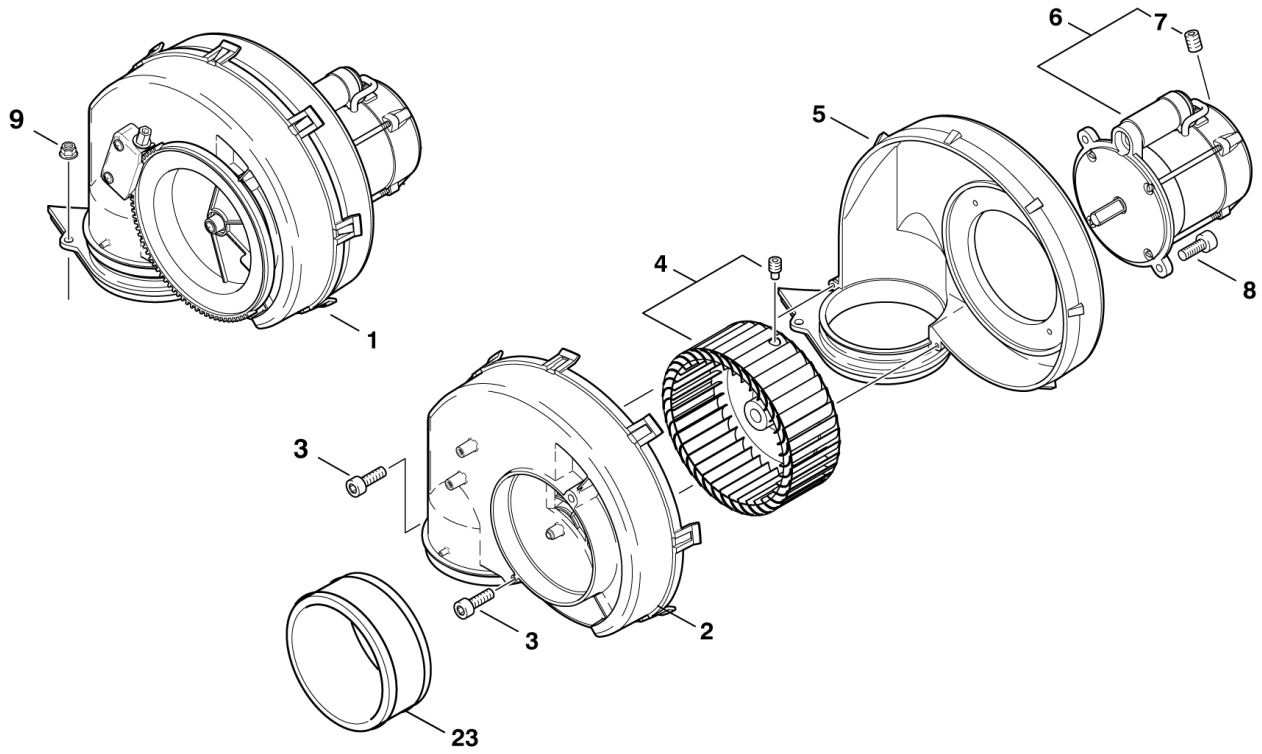

Part Notes:

- [1] - G
- [2] - 400V
- [3] - 230V
- [4] - 17-28A
- [5] - 12-16A
- [6] - D
- [7] - GH
- [8] - SOLAR BOOSTER 7-58GW
- [9] - K3, K5 (G, GH)
- [10] - K2, K2,1 (GW)

Pos.	Vare-nr	Antal	Beskrivelse	Notes
01	301000908	1	Kedelblæser Hus Komplet	
02	301000852	1	Dæsel For Kedelblæserhus	
03	32535	2	SCREW M5X16	
04	301000889	1	Kedelblæsehjul	
05	301000495	1	Kedelblæse Hus	
06	106408257	1	MOTOR BURNER - 0.23KW/230V/50HZ/1PH	
07	30180	3	HEADLESS SCREW M5X10 DIN 914 ST/ZN	
08	4697	2	SCREW M6X16	
09	12496	2	Møtrik M6	
23	107318128	1	CLOSED AIR INTAKE	[1]