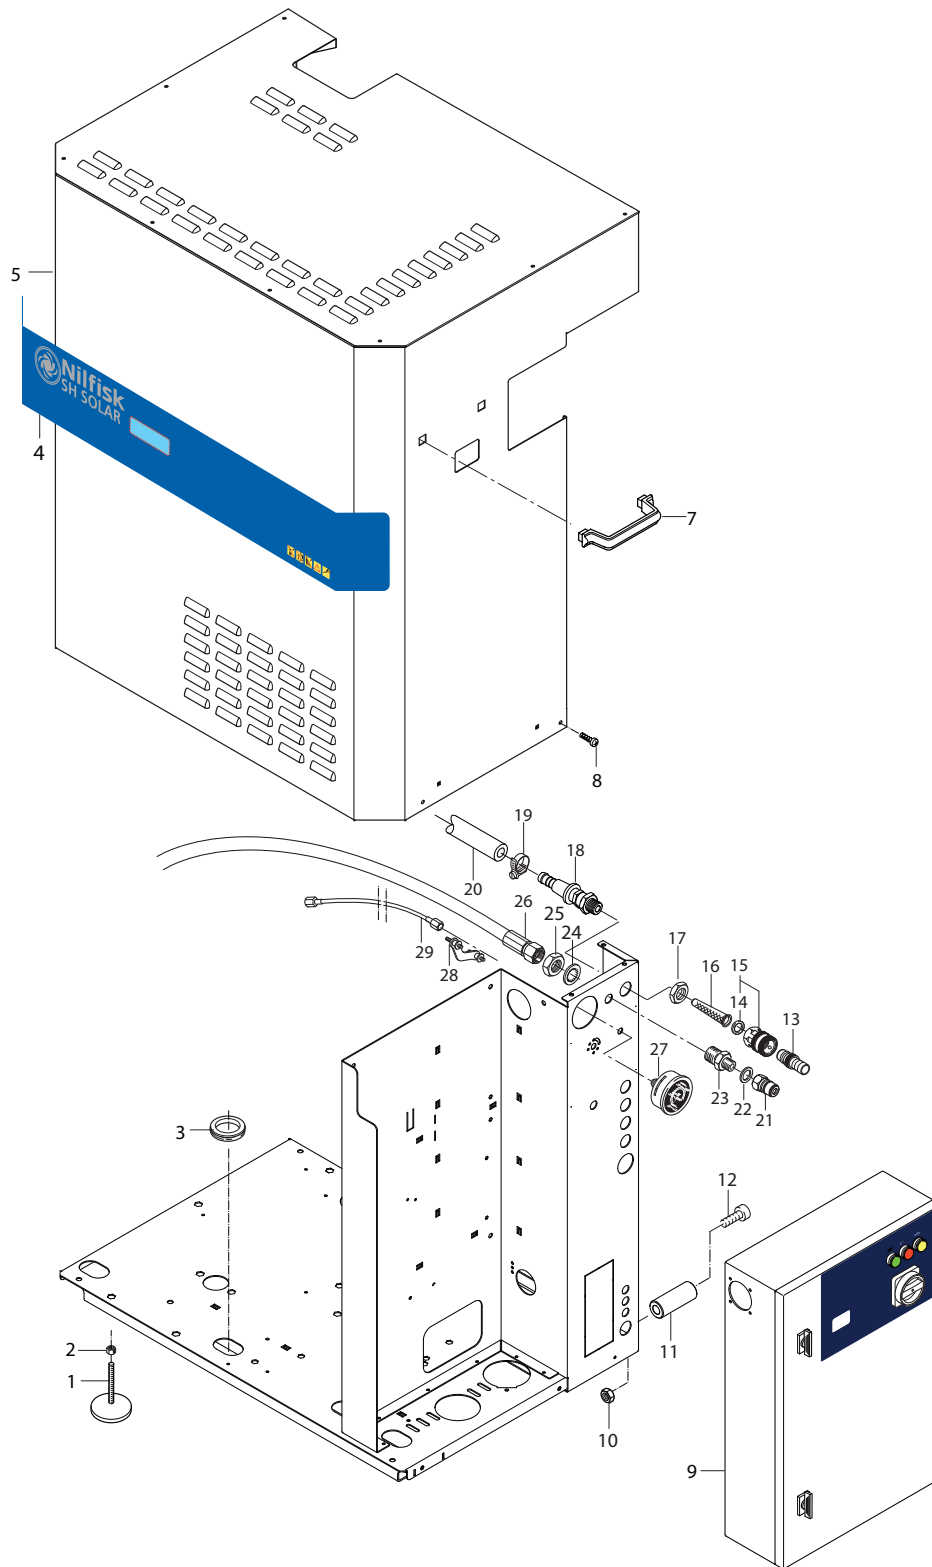

PARTS LIST

2017.06.07

TABLE OF CONTENTS

Overview 1 G and GH	1
Overview 2 G	3
Boiler G	5
Boiler GW	7
Electrical components	9
Fan G	11
Water tank D and G	13
Motor 5	15
Cylinder block 5	17
Unloader 5	19
Distributor solar G (N5)	21
OPTION 1x Detergent electric	23
OPTION 1x Manuel detergent - 5 and 7	25
OPTION 2x Detergent electric	27
OPTION Closed air intake G	29
OPTION Multiply machine connection box	31
OPTION No-scale	33
Recommended spare parts	35
Water lock G	37

Pos.	Vare-nr	Antal	Beskrivelse	Notes
1	4602422	4	Maskinsko	
2	1810068	8	NUT M12	
3	103004331	2	SLEEVE PVC 45/ 60	
4	107319001	1	Front Label Solar Booster	
5	107318084	1	CABINET SOLAR G/GH	
7	107318079	2	HANDLE FOR CABINET	
8	101814686	7	Screw M5X16	[1]
9		1	EI-box	[2]
10	1801905	2	Møtrik M8	
11	107318080	2	SPACER	
12	1812296	2	SCREW M8X25 STAINLESS	
13	1600659	1	KEW kobling slange-ende 3/4" han	
14	3001237	1	Pakning Ø24,5Xø16X3	
15	1602945	1	KEW kobling, indiv. gevind 3/4"	
16	6100941	2	Filter	
17	1800341	1	"Kontramøtrik 3/4"" "	
18	6100937	1	Filterhus	
19	1810191	2	Spændebånd 13-27 A4 (SS)	
20	106408242	1	HOSE 5/8INCH - 2 METERS	
21	1603101	1	Ergo højtryk kobling DN10 RF han	
22	1801075	1	Tætningskive 3/8"	
23	6200484	1	Skotforskrining	
24	1810076	1	TOOTHED WASHER J M18	
25	1803220	1	Kontramøtrik M18X1,5	
26	107318116	1	HIGH PRESSURE HOSE 3/8	
27	3600301	1	Manometer	
28	1808088	1	Spændestykke F. Manometer	
29	102406647	1	Slange	