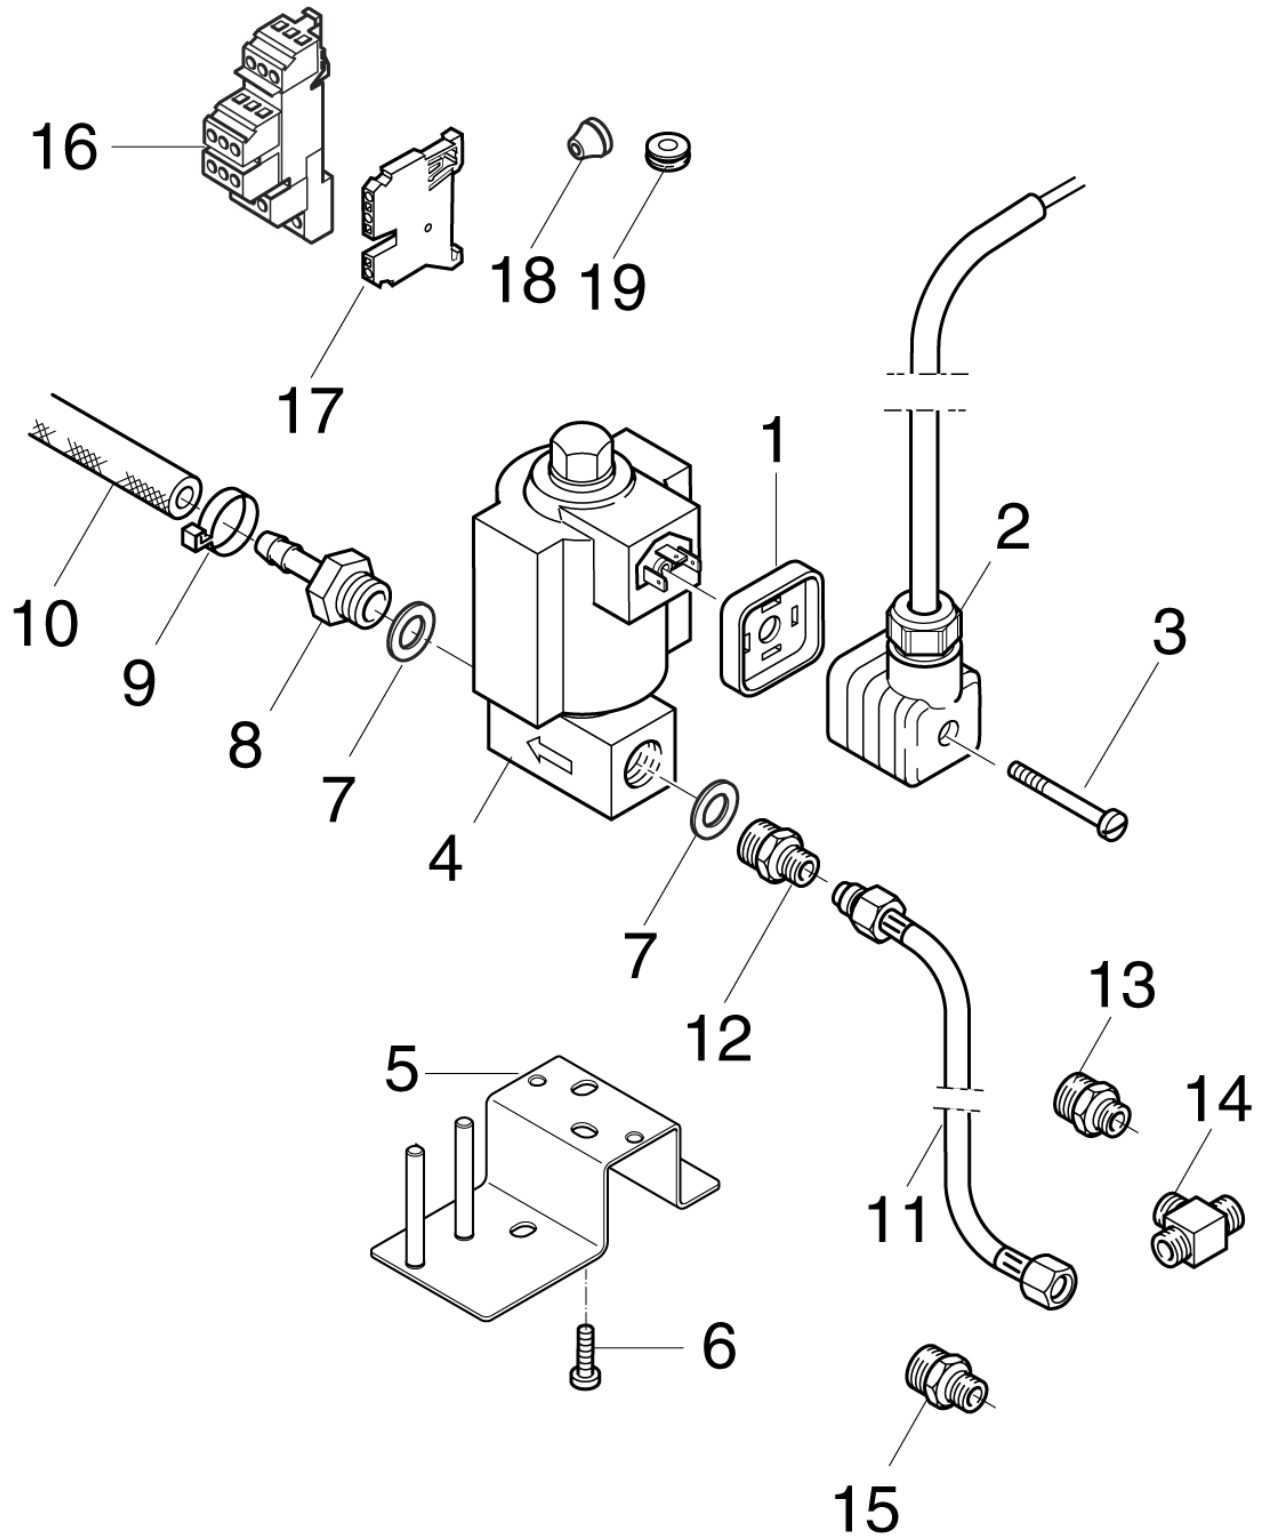

Part Notes:

- [1] - 7-25
- [2] - 7 not 7-25
- [3] - 7-25 and 5

Pos.	Vare-nr	Antal	Beskrivelse	Notes
1	4820	3	Skruer	
2	301000858	2	Tændingskabel	[1]
3	301000859	2	Tændingskabel	[2]
5	4036	1	Skruer 2,9X9,5	
6	5606	1	Metal Skruer	
7	301001069	1	Holder Temperaturføler	
8	301000934	1	Holder Flammeføler	
10	301000729	1	Flammeføler	
13	909100139	1	Møtrik	
14	301000606	1	Dæksel	
15	301001548	1	Holder For Oliedyse	
18	101118013	1	Oliedyse 2.25 Gal/H 60	[3]
18	301000886	1	Oliedyse	[4]
19	301150009	1	Tændelegtrode	
20	909100144	1	Fjederskive	
21	909100143	1	Skruer	
22	301001833	1	Luffordeler	[5]
22	301001834	1	Air Distributor Ø94X59,2	[6]
23	51848	3	Skruer	
24	1603430	1	Omløber Ø4	
25	1603448	1	Skæring Ø4	
26	301002072	1	Pipe Bended Ø4X582	

Part Notes:

[1] - PLEASE CONTACT CARWASH DIRECTLY

Pos.	Vare-nr	Antal	Beskrivelse	Notes
0-	107340910	1	Sikring af tilgangsvand	
01	103821881	1	Ventil	
02	103821775	1	Coil 24Vdc 3 Watt	
03	17767	1	Pakning	[1]
04	3808144	1	AMP.SOCKET F. SOLENOID VALVE	
05	17768	1	Skrue M3X25	[1]

Part Notes:

[1] - PLEASE CONTACT CARWASH DIRECTLY

Pos.	Vare-nr	Antal	Beskrivelse	Notes
0-	107370966	1	Trykafastning	
01	17767	1	Pakning	[1]
02	11693	1	Coupler 1,5 M	
03	17768	1	Skruer M3X25	[1]
04	53730	1	Magnetventil 24VDC	
05	107302160	1	SUPPORT FOR SOLENOID VALVE	
06	1804673	2	SET SCREW M6X8	
07	1803493	2	Tætningsskive f. 1/4" RG	
08	1608512	1	"Muffe 1/4""	
09	1807593	2	Spændebånd 6-16MM A2	
10	4973	1	HOSE Ø6X3	
11	107318131	1	HIGH PRESSURE HOSE DN2 1 M	
12	1600410	1	"Ligeforskrøning Ø6 X 1/4"" "	
13	107312045	1	FITTING M8X6	[2]
14	107318132	1	T-CONNECTION	[2]
15	1821	1	Fitting	[3]
16	24401	1	THREE-WAY TERMINAL	
17	103821920	1	WIRE TERMINAL	
18	3803764	1	Pakdåse Tet 5-7C	
19	3001427	1	Kabelgennemføring	