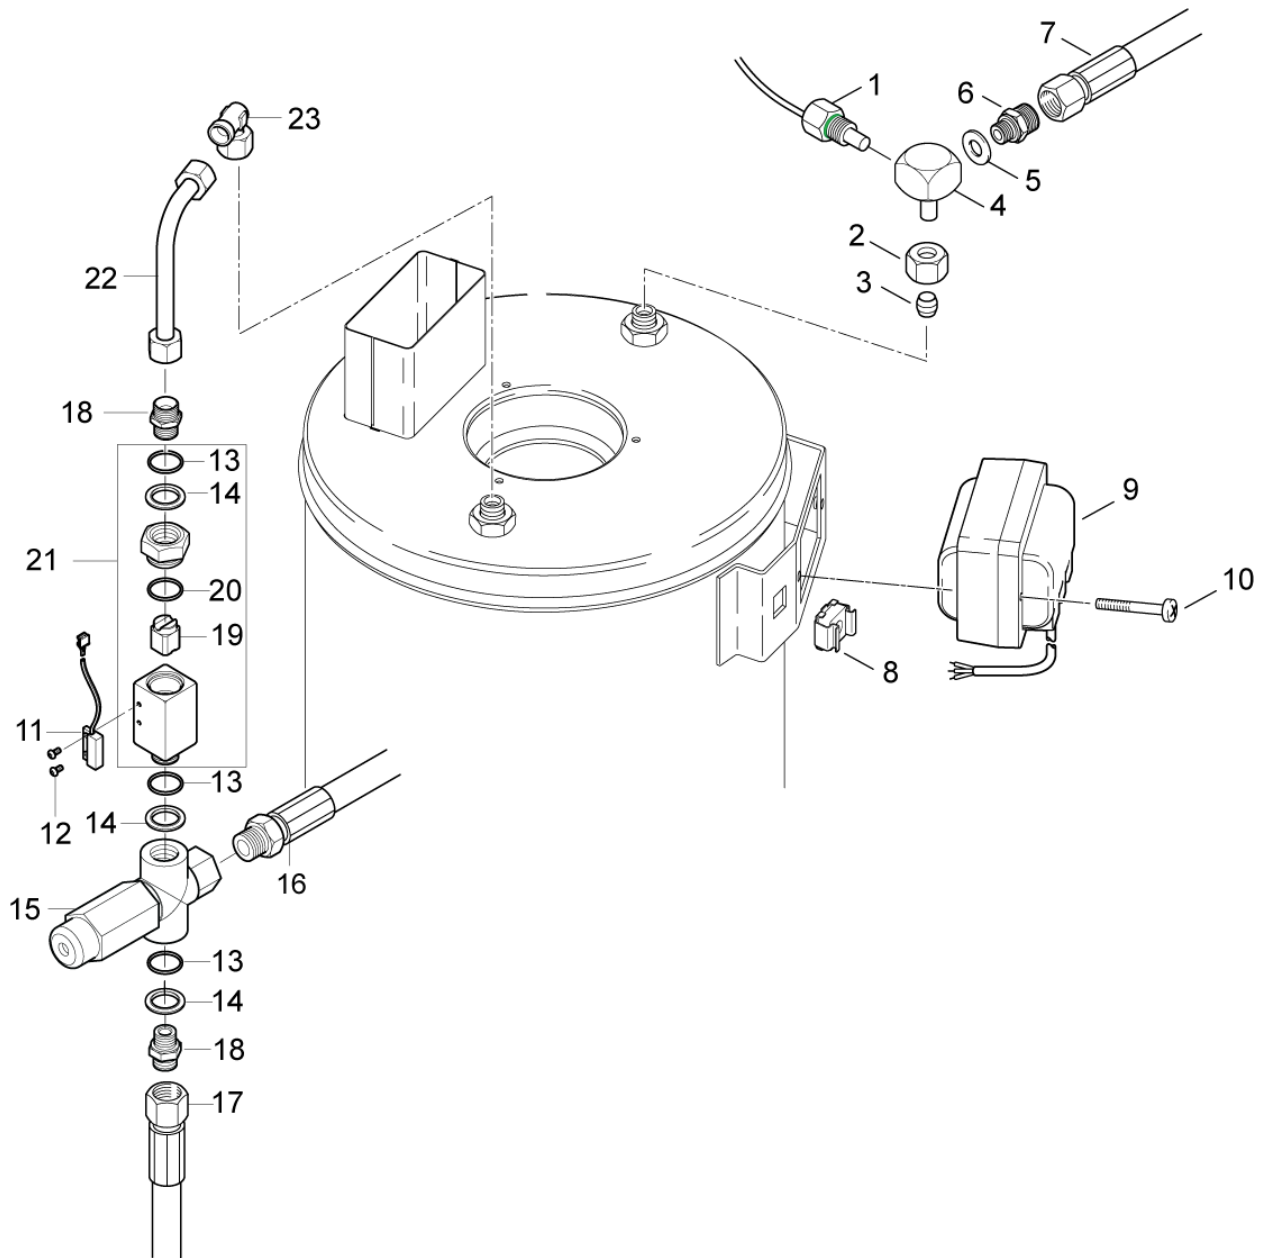

Part Notes:

- [1] - TSB-PPW-2015-003 Water Inlet, 101117929 and 107144109 for NA5 pumps does not fit on NA5.2 pump
- [2] - OPTION
- [3] - contains hardware for one pump

Pos.	Vare-nr	Antal	Beskrivelse	Notes
01	301000908	1	Kedelblæser Hus Komplet	
02	301000852	1	Dæsel For Kedelblæserhus	
03	32535	2	SCREW M5X16	
04	301000889	1	Kedelblæsehjul	
05	301000495	1	Kedelblæse Hus	
06	106408257	1	MOTOR BURNER - 0.23KW/230V/50HZ/1PH	
07	30180	3	HEADLESS SCREW M5X10 DIN 914 ST/ZN	
08	4697	2	SCREW M6X16	
09	101117988	1	Oil Pump Sp55B 431 Kit	[1]
09	101117989	1	OIL PUMP SP55B 4316M KEROSENE	[2]
10	101117987	1	Magnetventil 24V	
11	9868	1	O-ring 10.0X2.5	
12	40907	1	O-ring	
13	1756	1	Filterpatron	
14	29599	2	Forskruning - Lige	
15	101118040	1	Rep.kit, oliepumpe	
16	1804640	1	Rustfri Kugle Ø6	
17	106408239	2	TUBE D6 X 1 MEWA DIN 73378 - 5 METERS	
18	28429	1	T-PIECE D6	
19	1226	1	Kobling	
20	12496	1	Møtrik M6	
21	17519	1	HOSE LINER	
22	3811264	1	PROTECTIVE CAP	
23	101118040	1	Rep.kit, oliepumpe	[3]

Part Notes:

- [1] - SH SOLAR 7P-170/1200 DSS
- [2] - 7-58D, 8-103D
- [3] - Accessory
- [4] - 5
- [5] - 7+8

Pos.	Vare-nr	Antal	Beskrivelse	Notes
1	6420251	1	Føljer F.Temp.Reg.+Overk'.	
2	1081	1	Tilslutningsmøtrik, Galv.	
3	1080	1	Skæring, Galv.	[1]
4	6200360	1	Spiralafgangsvinkel	
5	1801075	1	Tætningsskive 3/8"	
6	3938	1	Forskrining	
7	101406031	1	H.P. Hose Dn8 L=370	
8	909100152	1	Møtrik	
9	301000879	1	Tændingstransformator	
10	1809821	2	Skruer M5 x 50 DIN 7985	
11	101117719	1	Reed-Kontakt	
12	101117717	2	Screw Torx M3X6 Electro Plated Din 7985	
13	16998	3	O-Ring	
14	1801075	3	Tætningsskive 3/8"	
15	101117722	1	Sikkerhedsventil	
16	107318129	1	HP HOSE	
17	301001092	1	Højtryksslange Ø8X1175	
18	1601079	2	Ligeforskrining	
19	101117716	1	Magnet Housing Cpl.	
20	G120381	1	O-Ring 18X2 70 Gr Shore	
21	101117675	1	Flowswitch, Komplet	
22	107318094	1	STEEL PIPE	
23	101118094	1	COUPLING KIT 90D ISO 8434 M18X1.5 THREAD	