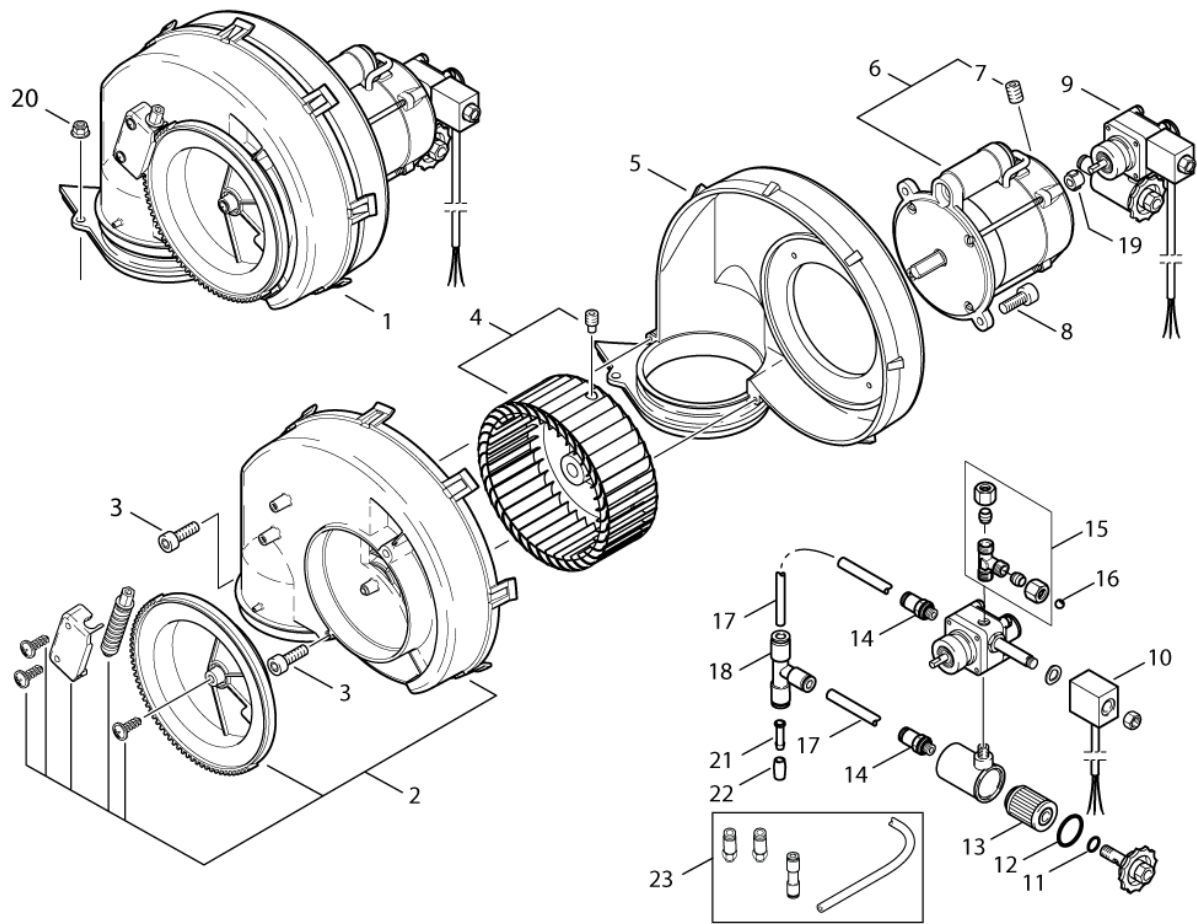

Part Notes:

- [1] - TSB-PPW-2015-003 Water Inlet, 101117929 and 107144109 for NA5 pumps does not fit on NA5.2 pump
- [2] - OPTION
- [3] - contains hardware for one pump

Pos.	Vare-nr	Antal	Beskrivelse	Notes
01	301000908	1	Kedelblæser Hus Komplet	
02	301000852	1	Dæsel For Kedelblæserhus	
03	32535	2	SCREW M5X16	
04	301000889	1	Kedelblæsehjul	
05	301000495	1	Kedelblæse Hus	
06	106408257	1	MOTOR BURNER - 0.23KW/230V/50HZ/1PH	
07	30180	3	HEADLESS SCREW M5X10 DIN 914 ST/ZN	
08	4697	2	SCREW M6X16	
09	101117988	1	Oil Pump Sp55B 431 Kit	[1]
09	101117989	1	OIL PUMP SP55B 4316M KEROSENE	[2]
10	101117987	1	Magnetventil 24V	
11	9868	1	O-ring 10.0X2.5	
12	40907	1	O-ring	
13	1756	1	Filterpatron	
14	29599	2	Forskruning - Lige	
15	101118040	1	Rep.kit, oliepumpe	
16	1804640	1	Rustfri Kugle Ø6	
17	106408239	2	TUBE D6 X 1 MEWA DIN 73378 - 5 METERS	
18	28429	1	T-PIECE D6	
19	1226	1	Kobling	
20	12496	1	Møtrik M6	
21	17519	1	HOSE LINER	
22	3811264	1	PROTECTIVE CAP	
23	101118040	1	Rep.kit, oliepumpe	[3]