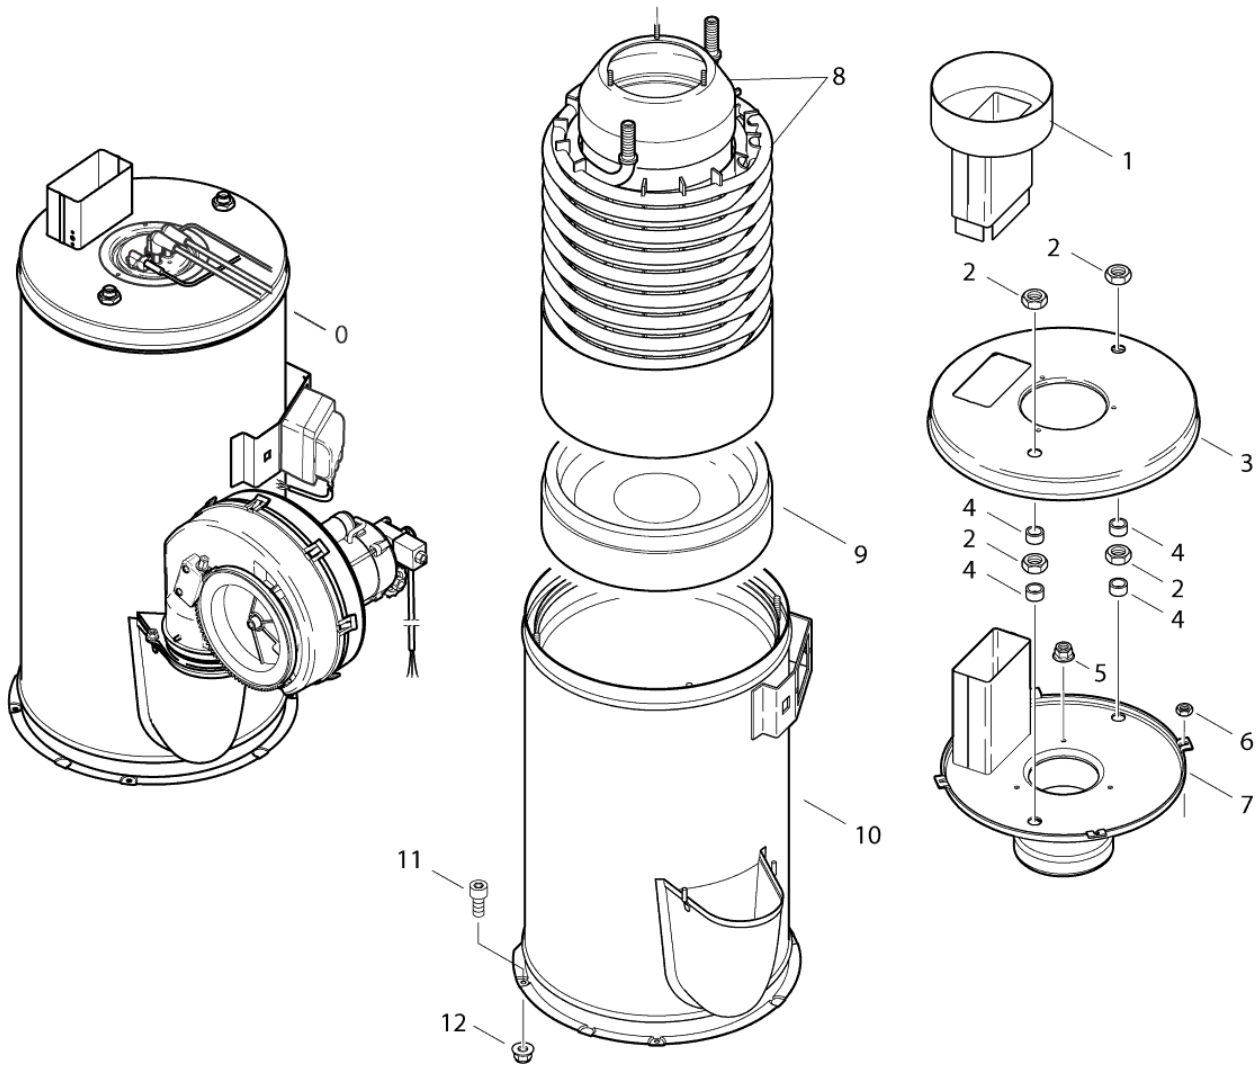

Pos.	Vare-nr	Antal	Beskrivelse	Notes
0	107144780	1	HEAT EXCHANGER B7 SS, MH	[1]
00	107318177	1	BOILER COMPLETE NEPTUNE 7 KIT	[2]
1	301001089	1	Skorstens-adapter Ø150	[3]
2	7012	4	Møtrik	
3	301000534	1	Kedellåg Ydre	
4	301000582	4	BUSHING Ø22X1.5X24	
5	12496	3	Møtrik M6	
6	12263	4	HEXAGON NUT M6	
7	301001840	1	BOILER COVER INNER SOLAR	[4]
7	301001843	1	BOILER COVER INNER SOLAR	[5]
8	301001099	1	Spiral NEPTUNE 7	[5]
8	301001342	1	"Coil Stainless ""NEPTUNE 7+8""	[5]
8	301001098	1	Spiral NEPTUNE 5	[4]
8	107143301	1	COIL B5 SS, MH	[4]
9	301000916	1	Isolation	
10	301000968	1	BOILER JACKET COMPLETE N5	[4]
10	301000969	1	BOILER JACKET COMPLETE N7	[5]
11	3913	4	Skrue M6X12	
12	12496	4	Møtrik M6	

Part Notes:

- [1] - SH SOLAR 7P-170/1200 DSS
- [2] - 7-58D, 8-103D
- [3] - Accessory
- [4] - 5
- [5] - 7+8