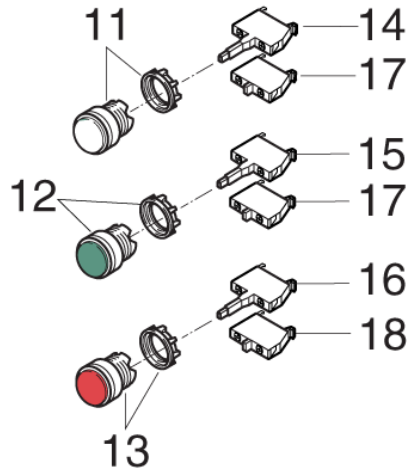

Part Notes:

[1] - PLEASE CONTACT CARWASH DIRECTLY

Pos.	Vare-nr	Antal	Beskrivelse	Notes
0-	107370966	1	Trykafastning	
01	17767	1	Pakning	[1]
02	11693	1	Coupler 1,5 M	
03	17768	1	Skruer M3X25	[1]
04	53730	1	Magnetventil 24VDC	
05	107302160	1	SUPPORT FOR SOLENOID VALVE	
06	1804673	2	SET SCREW M6X8	
07	1803493	2	Tætningsskive f. 1/4" RG	
08	1608512	1	"Muffe 1/4""	
09	1807593	2	Spændebånd 6-16MM A2	
10	4973	1	HOSE Ø6X3	
11	107318131	1	HIGH PRESSURE HOSE DN2 1 M	
12	1600410	1	"Ligeforskrøning Ø6 X 1/4"" "	
13	107312045	1	FITTING M8X6	[2]
14	107318132	1	T-CONNECTION	[2]
15	1821	1	Fitting	[3]
16	24401	1	THREE-WAY TERMINAL	
17	103821920	1	WIRE TERMINAL	
18	3803764	1	Pakdåse Tet 5-7C	
19	3001427	1	Kabelgennemføring	

Part Notes:

- [1] - PLEASE CONTACT CARWASH DIRECTLY
- [2] - For pump 5
- [3] - For pump 7 and 8

Pos.	Vare-nr	Antal	Beskrivelse	Notes
0-	107370958	1	No Scale kit	
01	107318104	1	BRACKET FOR NO-SCALE	
04	5226147	1	HOSE PVC 4/7.2	
05	1814151	1	HOSE CLIP	
06	3821492	1	KS-PUMP ST 15 24V	
07	4812338	1	WIRE FOR FLOW SWITCH 1200MM	
08	1800606	2	Maskinskrue M4X10	
09	103821920	2	WIRE TERMINAL	