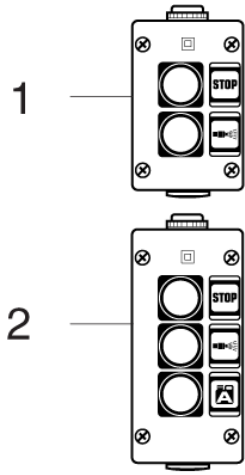

Part Notes:

[1] - PLEASE CONTACT CARWASH DIRECTLY

Pos.	Vare-nr	Antal	Beskrivelse	Notes
0-	107370966	1	Trykafastning	
01	17767	1	Pakning	[1]
02	11693	1	Coupler 1,5 M	
03	17768	1	Skruer M3X25	[1]
04	53730	1	Magnetventil 24VDC	
05	107302160	1	SUPPORT FOR SOLENOID VALVE	
06	1804673	2	SET SCREW M6X8	
07	1803493	2	Tætningsskive f. 1/4" RG	
08	1608512	1	"Muffe 1/4""	
09	1807593	2	Spændebånd 6-16MM A2	
10	4973	1	HOSE Ø6X3	
11	107318131	1	HIGH PRESSURE HOSE DN2 1 M	
12	1600410	1	"Ligeforskrøning Ø6 X 1/4"" "	
13	107312045	1	FITTING M8X6	[2]
14	107318132	1	T-CONNECTION	[2]
15	1821	1	Fitting	[3]
16	24401	1	THREE-WAY TERMINAL	
17	103821920	1	WIRE TERMINAL	
18	3803764	1	Pakdåse Tet 5-7C	
19	3001427	1	Kabelgennemføring	

Part Notes:

- [1] - PLEASE CONTACT CARWASH DIRECTLY
- [2] - For pump 5
- [3] - For pump 7 and 8

Pos.	Vare-nr	Antal	Beskrivelse	Notes
0-	107370958	1	No Scale kit	
01	107318104	1	BRACKET FOR NO-SCALE	
04	5226147	1	HOSE PVC 4/7.2	
05	1814151	1	HOSE CLIP	
06	3821492	1	KS-PUMP ST 15 24V	
07	4812338	1	WIRE FOR FLOW SWITCH 1200MM	
08	1800606	2	Maskinskrue M4X10	
09	103821920	2	WIRE TERMINAL	