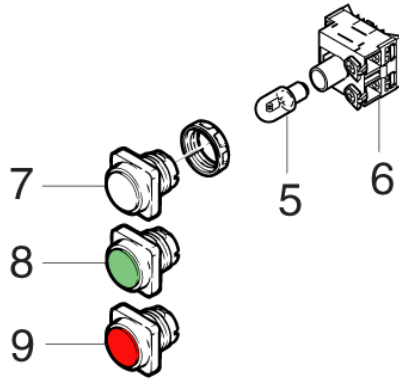

Part Notes:

[1] - PLEASE CONTACT CARWASH DIRECTLY

Pos.	Vare-nr	Antal	Beskrivelse	Notes
0-	107370966	1	Trykafastning	
01	17767	1	Pakning	[1]
02	11693	1	Coupler 1,5 M	
03	17768	1	Skruer M3X25	[1]
04	53730	1	Magnetventil 24VDC	
05	107302160	1	SUPPORT FOR SOLENOID VALVE	
06	1804673	2	SET SCREW M6X8	
07	1803493	2	Tætningsskive f. 1/4" RG	
08	1608512	1	"Muffe 1/4""	
09	1807593	2	Spændebånd 6-16MM A2	
10	4973	1	HOSE Ø6X3	
11	107318131	1	HIGH PRESSURE HOSE DN2 1 M	
12	1600410	1	"Ligeforskrøning Ø6 X 1/4"" "	
13	107312045	1	FITTING M8X6	[2]
14	107318132	1	T-CONNECTION	[2]
15	1821	1	Fitting	[3]
16	24401	1	THREE-WAY TERMINAL	
17	103821920	1	WIRE TERMINAL	
18	3803764	1	Pakdåse Tet 5-7C	
19	3001427	1	Kabelgennemføring	

Part Notes:

- [1] - PLEASE CONTACT CARWASH DIRECTLY
- [2] - For pump 5
- [3] - For pump 7 and 8

Pos.	Vare-nr	Antal	Beskrivelse	Notes
0-	107370958	1	No Scale kit	
01	107318104	1	BRACKET FOR NO-SCALE	
04	5226147	1	HOSE PVC 4/7.2	
05	1814151	1	HOSE CLIP	
06	3821492	1	KS-PUMP ST 15 24V	
07	4812338	1	WIRE FOR FLOW SWITCH 1200MM	
08	1800606	2	Maskinskrue M4X10	
09	103821920	2	WIRE TERMINAL	