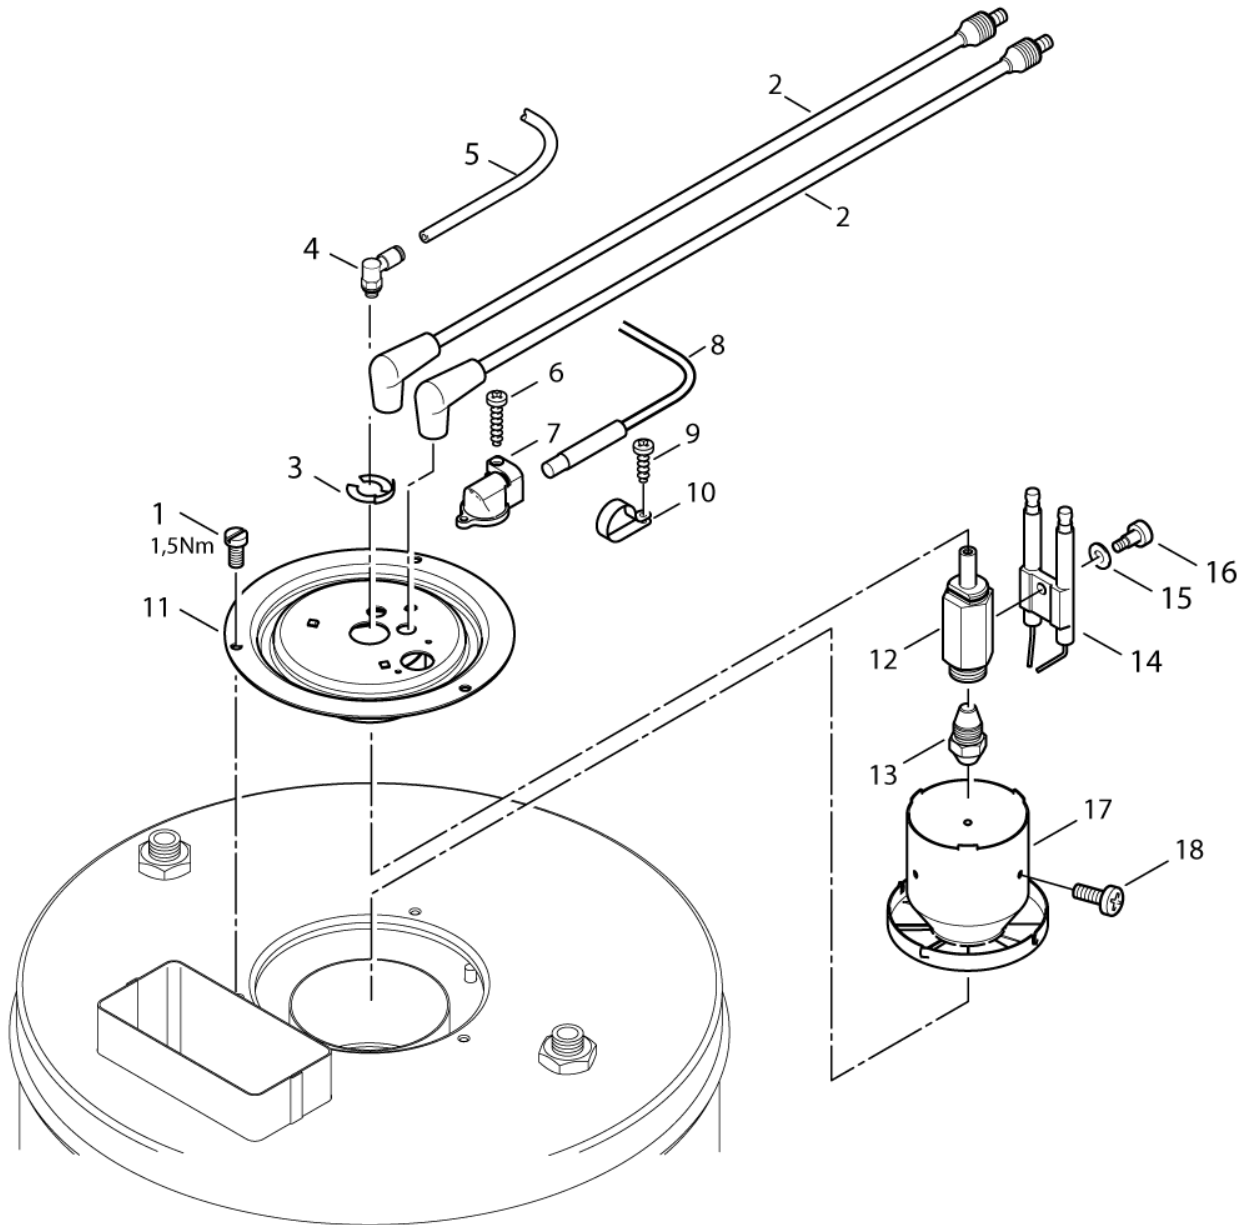

Pos.	Vare-nr	Antal	Beskrivelse	Notes
1	4820	3	Skrue	
2	301000858	1	Tændingskabel	[1]
2	301000859	1	Tændingskabel	[2]
3	101117876	1	Circlips	
4	101117913	1	Elbow 4/M5 Push-In	
5	909100141	1	Slange	
6	5606	1	Metal Skrue	
7	301000934	1	Holder Flammeføler	
8	301000729	1	Flammeføler	
9	4036	2	Skrue 2,9X9,5	
10	301001069	1	Holder Temperaturføler	
11	301000606	1	Dæksel	
12	101117915	1	Oil Nozzle Holder	
13	301001068	1	Oliedyse	[3]
13	101118013	1	Oliedyse 2.25 Gal/H 60	[2]
14	301150009	1	Tændelegtrode	
15	909100144	1	Fjederskive	
16	909100143	1	Skrue	
17	301001834	1	Air Distributor Ø94X59,2	[3]
17	301001833	1	Lufffordeler	[2]
18	51848	3	Skrue	

Part Notes:

- [1] - 7-25
- [2] - 7 not 7-25
- [3] - 7-25 and 5