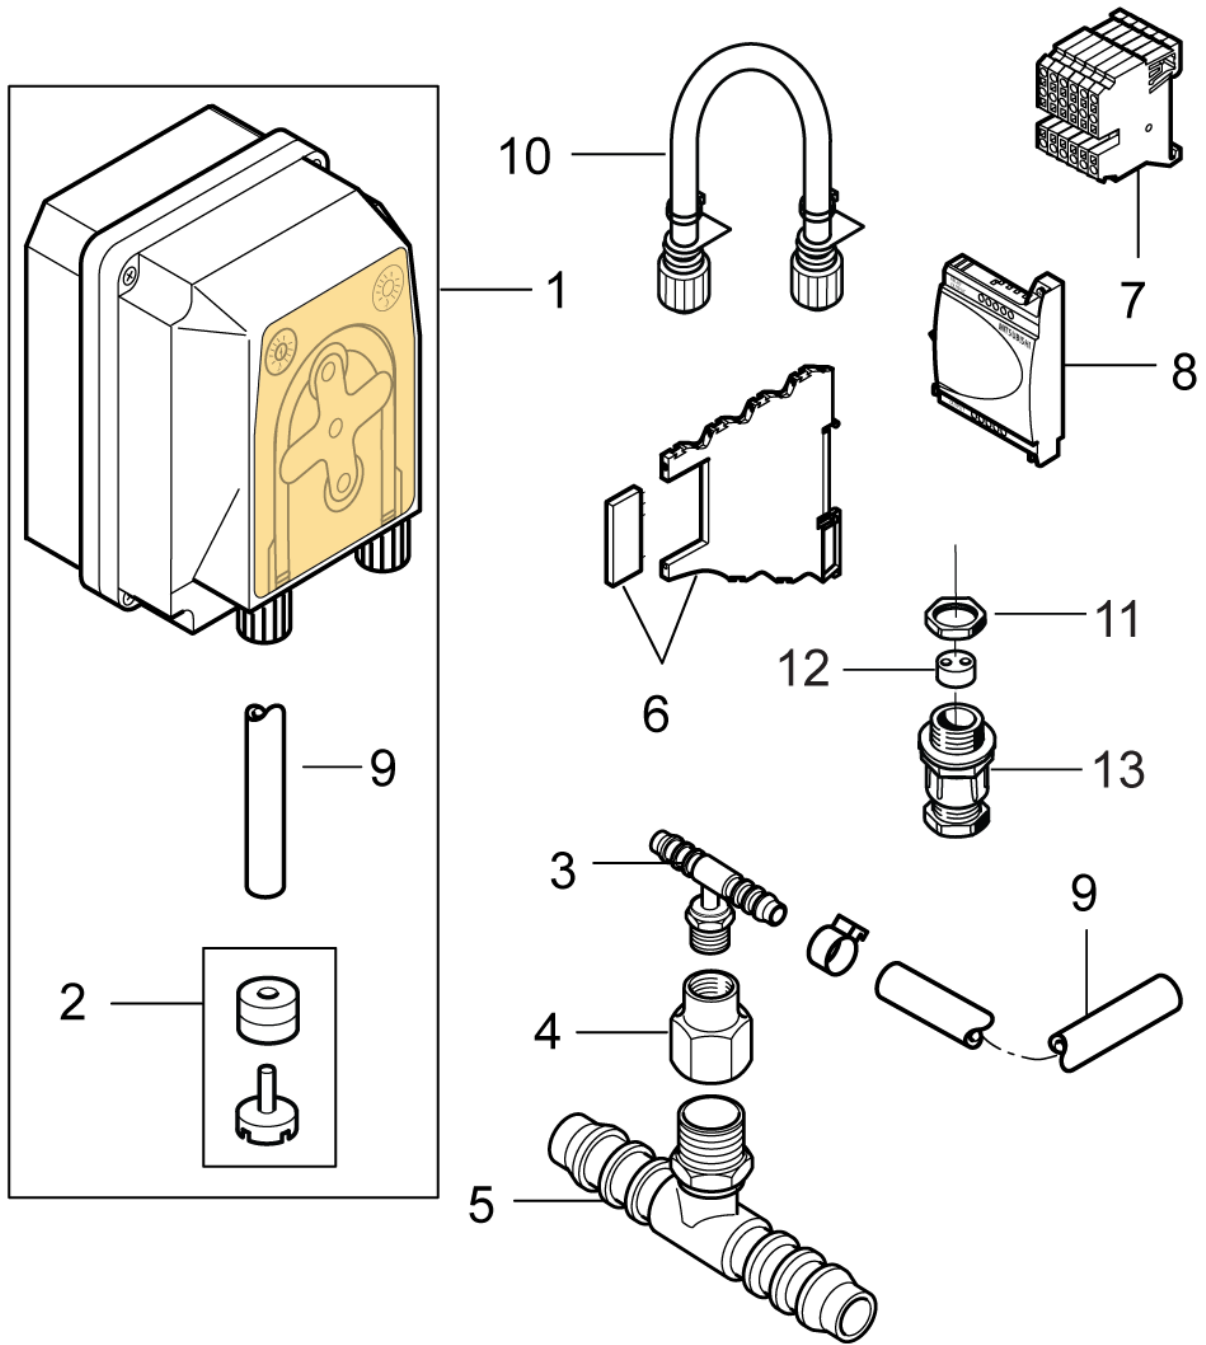

Pos.	Vare-nr	Antal	Beskrivelse	Notes
00	107370953	1	2 x rengøringsmiddel elektronisk	
01	103822206	1	Kemipumpe Max 18 L/Time	
02	31000101	1	FILTER AND LOCK FOR CHEMICAL PUMP	
03	107318138	1	T CONNECTION 4X1/4	
04	107318134	1	Reduction 1/2 x 1/4	
05	107318155	1	T-HOSE CONNECTION D19X1/2XD19 BLUE PE	[1]
05	107318137	1	T Connection 1/4 x 1/2	
06	103821828	1	Relæ	
07	103821920	6	WIRE TERMINAL	
08	103821948	1	EXPANDER AL2-4EYR	
09	107318062	1	HOSE SILICONE 6/ 4X5M	
10	103822265	1	Slange F Kemipumpe	
11	103821778	1	NUT M20X1.5	
12	103821946	1	INSERT 3X6.5	
13	103821785	1	CABLE BUSHING	

Part Notes:

[1] - Only on NP8 pumps