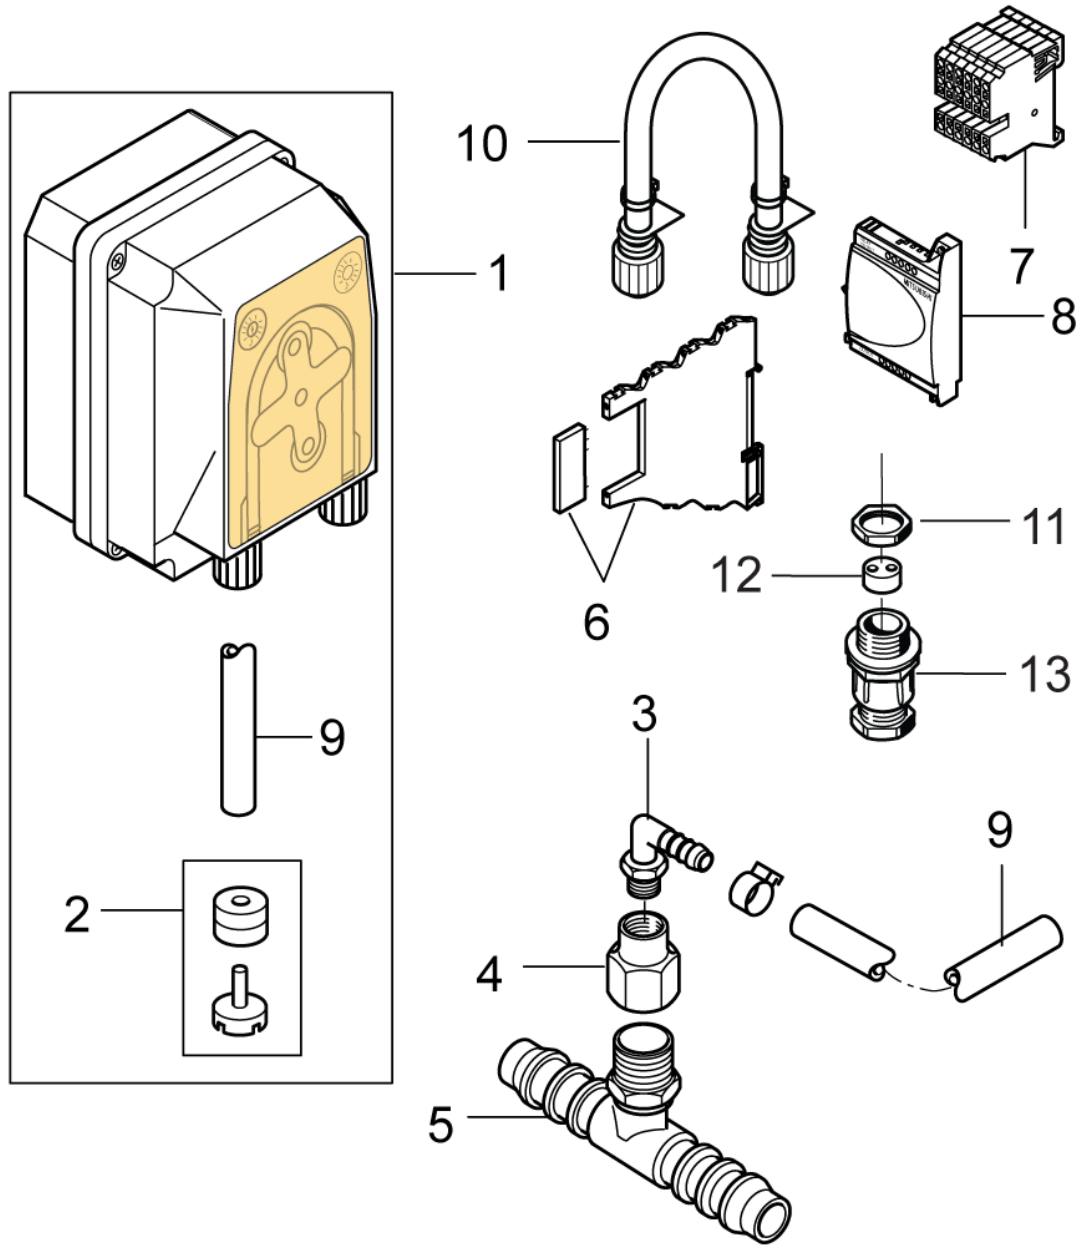

Pos.	Vare-nr	Antal	Beskrivelse	Notes
00	107370952	1	1 x rengøringsmiddel elektronisk	
01	103822206	1	Kemipumpe Max 18 L/Time	
02	31000101	1	FILTER AND LOCK FOR CHEMICAL PUMP	
03	107318136	1	Hose Tail Elbow 4 x 1/4	
04	107318134	1	Reduction 1/2 x 1/4	
05	107318155	1	T-HOSE CONNECTION D19X1/2XD19 BLUE PE	[1]
05	107318137	1	T Connection 1/4 x 1/2	
06	103821828	1	Relæ	
07	103821920	6	WIRE TERMINAL	
08	103821948	1	EXPANDER AL2-4EYR	
09	107318062	1	HOSE SILICONE 6/ 4X5M	
10	103822265	1	Slange F Kemipumpe	
11	103821778	1	NUT M20X1.5	
12	103821946	1	INSERT 3X6.5	
13	103821785	1	CABLE BUSHING	

Part Notes:

[1] - Only on NP8 pumps