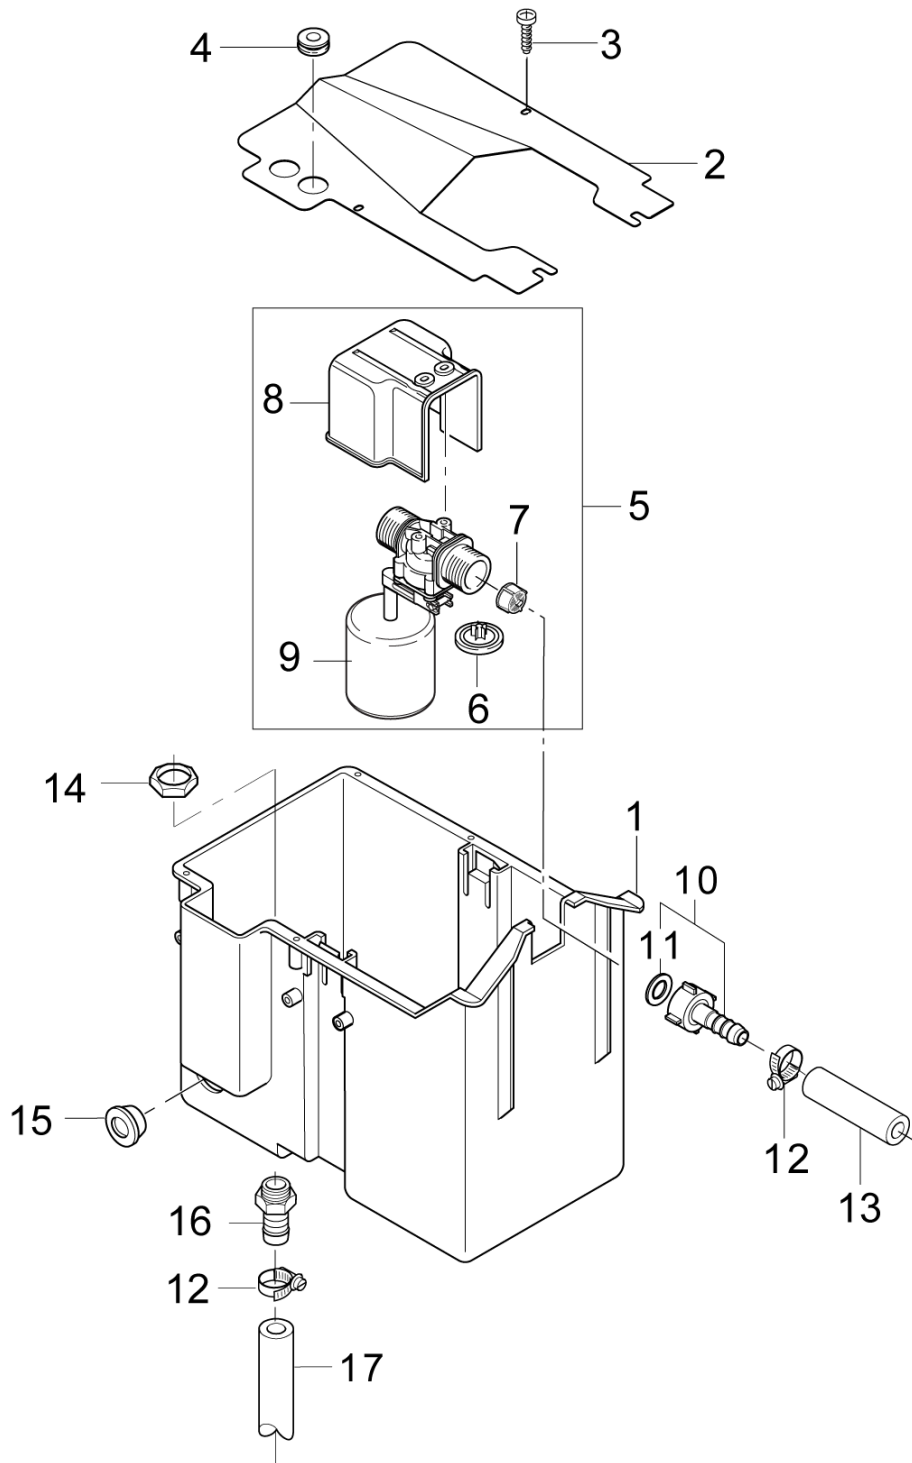

Part Notes:

- [1] - 5
- [2] - STOCK COVERS GUARANTEE
- [3] - El-box
See Electric parts

Pos.	Vare-nr	Antal	Beskrivelse	Notes
10	106268028	1	Exhaust Safety Thermostat Kit	
11	107318081	1	COVER FOR EL-BOX SOLAR D+G	
12	1804822	4	SCREW TAPTITE M4X16	
13	101406054	1	Sponge Rubber Ø4 L 1M	
14	3817483	2	Klemmerække, Jord	
15	103821920	12	WIRE TERMINAL	
16	103821923	1	JUMPER 2-POL.	
17	3803772	3	CABLE GROMMET TET 7-10C	
18	3803764	6	Pakdåse Tet 5-7C	
19	107318082	1	BRACKET FOR EL-BOX	
20	103821842	1	Møtrik M40X1,5	
21	103821831	1	Kabelbøsning	
22	909100204	1	Drejeknap	
23	9868	1	O-ring 10.0X2.5	
24	107319070	1	LABEL TEMP. SCALA 30-99DGC	
25	101814714	2	SCREW WN 1423 K40X16	
26	107313045	1	Sokkel For Drejeknap (Ter Mo)	
27	3001443	1	O-RING 60.0X2.62 NITRIL 70SH	
28	301000636	1	Aksle	
29	101118156	1	POTENTIOMETER KIT FOR SOLAR BOOSTER	
30	1814598	2	Skruer	
31	5172	1	RUBBER BUSH	
32	107313052	1	CENTRAL TUBE	

Part Notes:

- [1] - G
- [2] - 400V
- [3] - 230V
- [4] - 17-28A
- [5] - 12-16A
- [6] - D
- [7] - GH
- [8] - SOLAR BOOSTER 7-58GW
- [9] - K3, K5 (G, GH)
- [10] - K2, K2,1 (GW)

Pos.	Vare-nr	Antal	Beskrivelse	Notes
01	7350195	1	Vandtank	
02	107302155	1	Låg	
03	16860	1	Skruer 4x12	
04	5172	2	RUBBER BUSH	
05	63349	1	Svømmerventil	
06	62878	1	Gummimembran	
07	34225	1	Filter	
08	34240	1	Afdækning	[1]
09	62877	1	Svømmer	
10	101609358	1	HOSE TAIL 16X3/4 INCH	
11	15587	1	Pakning	
12	1810191	4	Spændebånd 13-27 A4 (SS)	
13	107318087	1	Slange 5/8 2M	
14	101609356	1	NUT 1/2IN	
15	107307364	1	PLUG D36X18 WATERTANK	
16	101609359	1	HOSE TAIL 1/2 INCH.X16MM	
17	107318088	1	HIGH PRESSURE HOSE DN8	