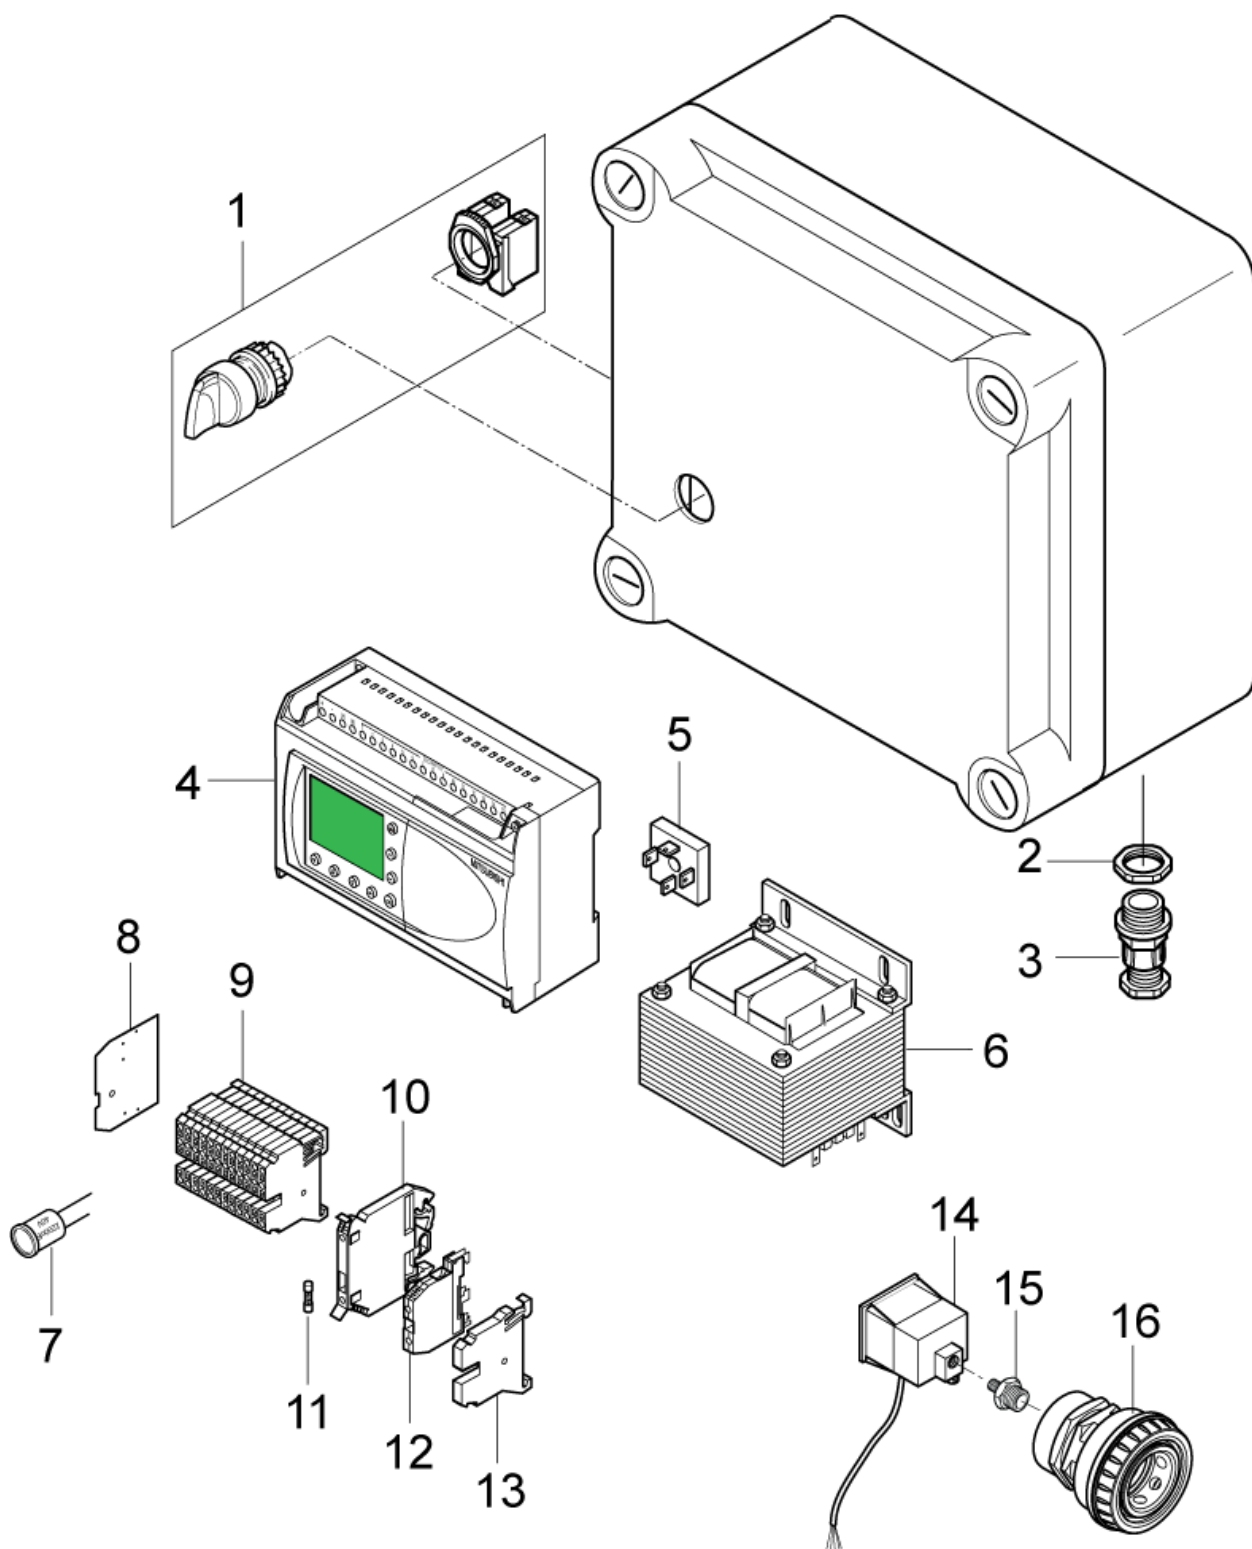

Pos.	Vare-nr	Antal	Beskrivelse	Notes
00	107370964	1	Multiple Machine Option kit	
01	107318115	1	SWITCH WITH CONTACT	
02	103821789	5	NUT M12X1.5 PA	
03	103821788	5	CABLE BUSHING	
04	106426058	1	PLC M/ALTO-PROGRAM OPTION BOX	
05	22207	1	RECTIFIER	
06	103821844	1	CONTROL TRANSFORMER 230V 24/19	
07	29467	1	CAPACITOR 2200Ø F	
08	103821921	1	END PLATE	
09	103821920	12	WIRE TERMINAL	
10	4812281	1	FUSE HOLDER	
11	15846	1	Sikring 2,5A	[1]
12	107318117	2	EARTH TERMINAL	
13	103821922	1	DIN-END STOP WO/SCREW WAGO 249-116	
14	107306160	1	Pressostat Coded For 3Ph	
15	107318118	1	Fitting	
16	106402075	1	Ergo højtrykskobling DN10 3/8" hun	

Part Notes:

[1] - PLEASE CONTACT CARWASH DIRECTLY