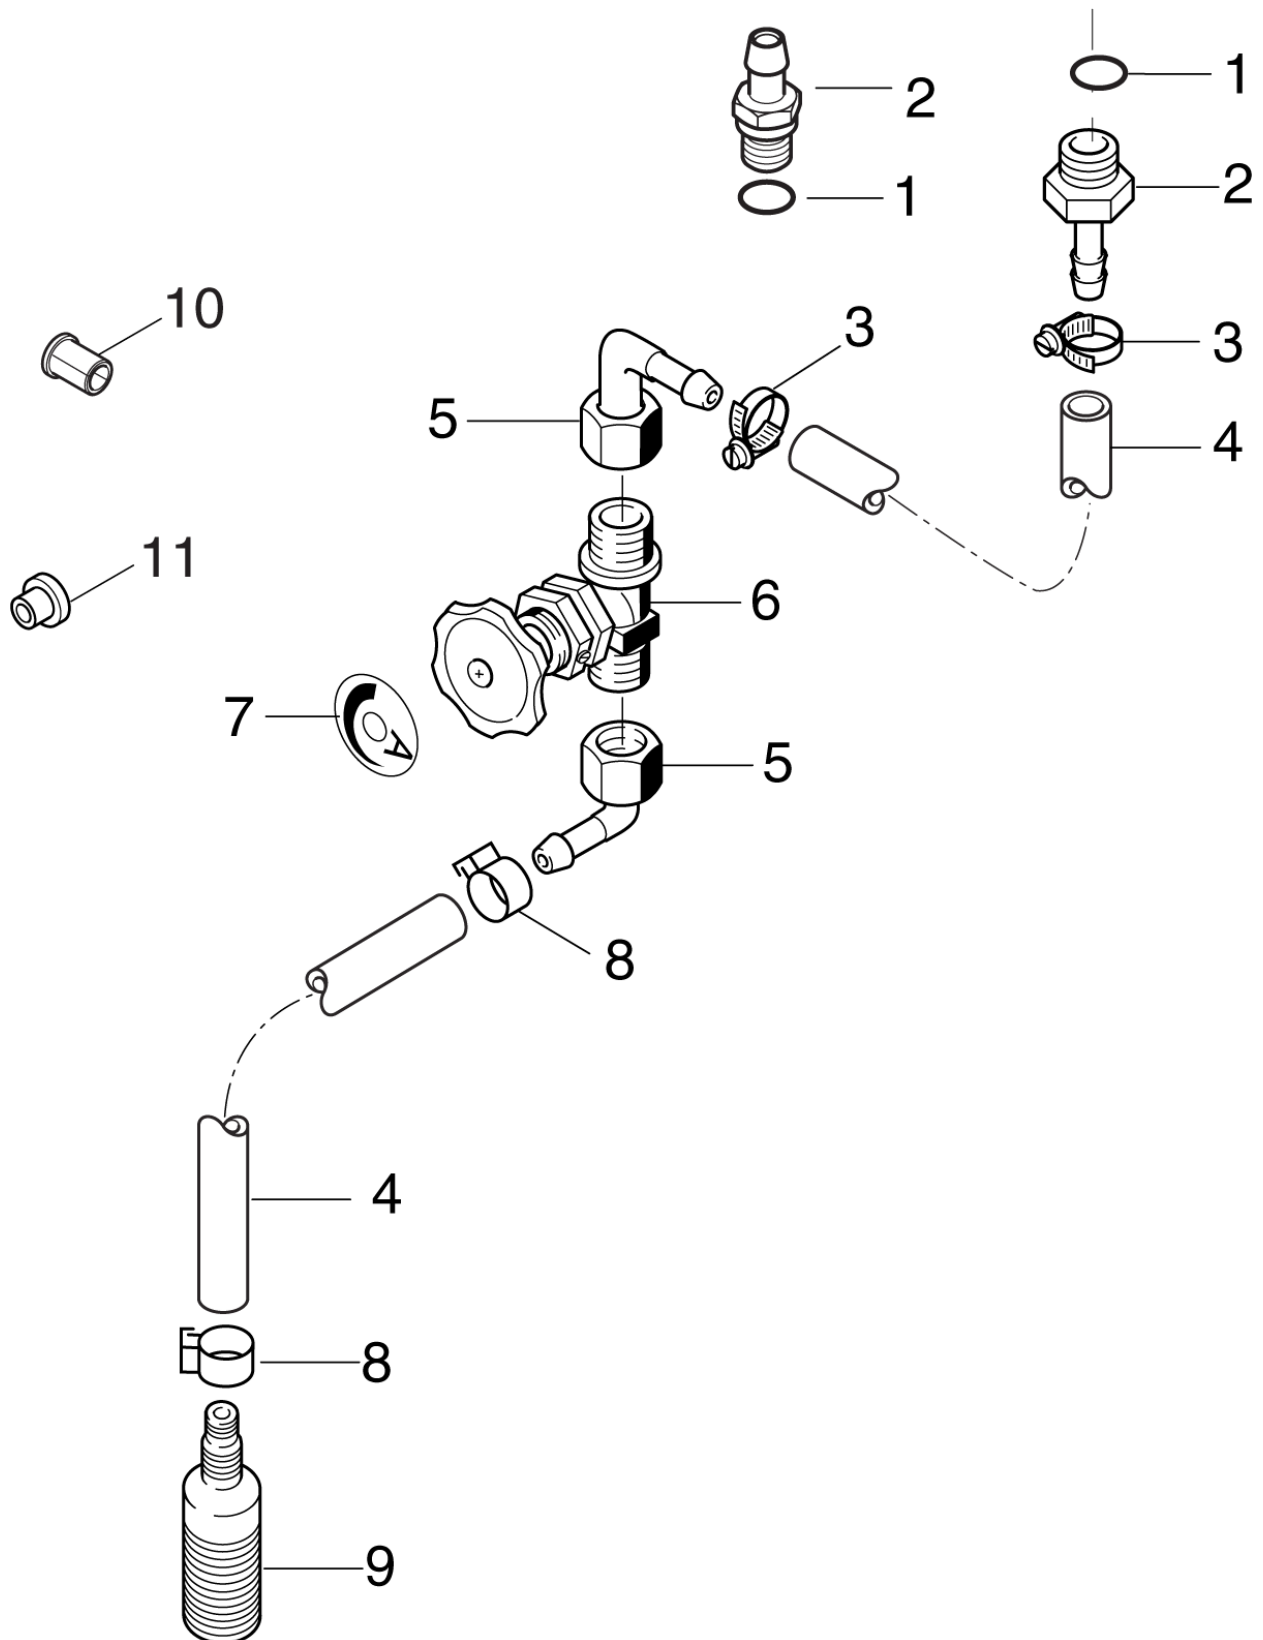

Pos.	Vare-nr	Antal	Beskrivelse	Notes
0-	107340903	1	Manual til rengøringsmiddel	
01	3001740	1	O-Ring 7,66X1,78 Nitril	
02	1609300	1	Slangestuds	[1]
02	1608512	1	"Muffe 1/4"	[2]
03	1807593	2	Spændebånd 6-16MM A2	
04	4973	1	HOSE Ø6X3	
05	101609346	1	Hose Socket, Elbow	
06	103403268	1	Needle Valve	
07	12117	1	Tap Sticker	
08	1810084	2	Spændebånd Ø10,8/12,3	
09	107145440	1	Strainer Valve Compl. Kit	
10	107302159	1	Reduktion	[3]
11	301000187	1	Blænde	[4]
11	301001103	1	Blænde	[5]

Part Notes:

- [1] - C3
- [2] - UNO , DUO
- [3] - UNO, DUO
- [4] - C3 - 5,5kW
  STOCK COVERS GUARANTEE
- [5] - C3 - 6,5 kW
  NO LONGER AVAILABLE