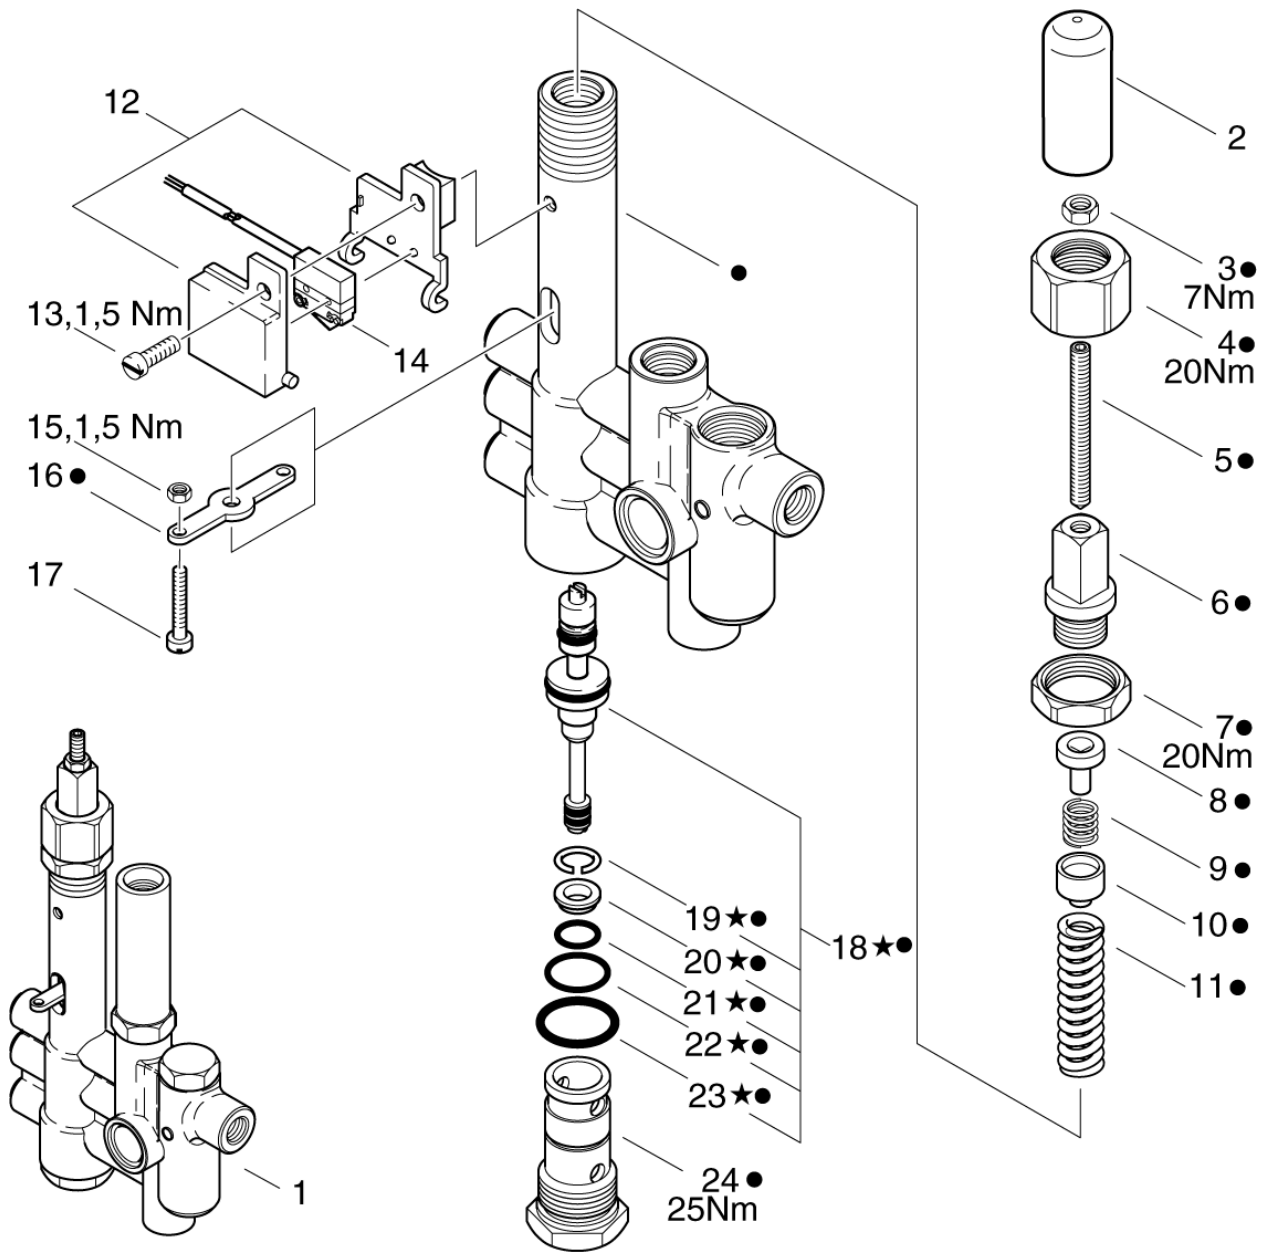

Unloader (a)

SOLAR BOOSTER 8-103 / SH SOLAR 180/2000D

2015.05.19

2016.06.15

Pos.	Vare-nr	Antal	Beskrivelse	Notes
01	301001797	1	"Unloader Valve ""Nept. 8"" "	[1]
02	62397	1	Drejeknap	
03	3136	1	Møtrik	
04	62710	1	Omløber	
05	62711	1	Gevindstift	
06	62712	1	Justerskrue	
07	62696	1	Møtrik	
08	62695	1	Fjederstyr	
09	62713	1	Fjeder	
10	62694	1	Sæde	
11	40972	1	Fjeder	
12	62401	1	Hus til microswitch	
13	3349	1	Skruer	
14	301000731	1	Mikrokontakt	
15	2759	1	Møtrik M8	
16	62717	1	Kontaktbeslag	
17	101117739	1	SCREW HEX M4X22-8.8 A2K DIN912	
18	64314	1	Reparationskit ventilstempel	
19	909100001	1	Låsering	
20	62708	1	Ventilsæde	
21	49461	1	O-Ring	
22	9523	1	O-Ring	
23	32091	1	O-Ring	
24	64301	1	Banjo Bolt	
99	301002071	1	Rep.Sæt Unloader Ventil	[2]

Part Notes:

1. [1] - Includes parts marked with bullet
   [2] - Includes parts marked with star *