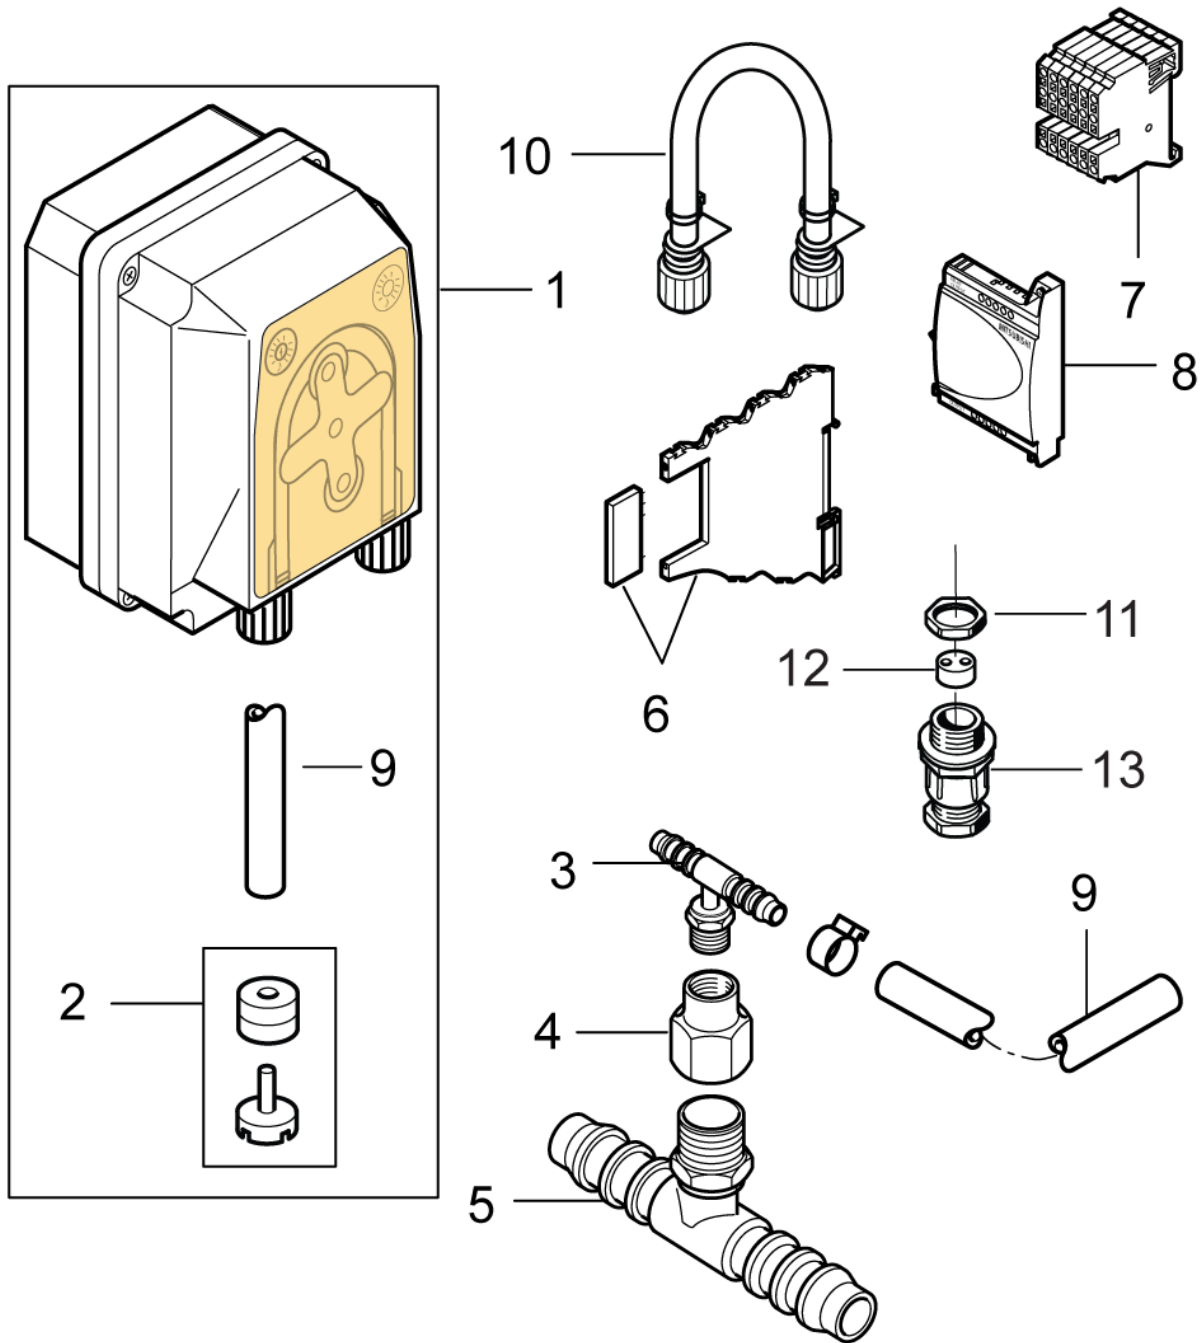

Pos.	Vare-nr	Antal	Beskrivelse	Notes
00	107370953	1	2 x rengøringsmiddel elektronisk	
01	103822206	1	Kemipumpe Max 18 L/Time	
02	31000101	1	FILTER AND LOCK FOR CHEMICAL PUMP	
03	107318138	1	T CONNECTION 4X1/4	
04	107318134	1	Reduction 1/2 x 1/4	
05	107318155	1	T-HOSE CONNECTION D19X1/2XD19 BLUE PE	[1]
05	107318137	1	T Connection 1/4 x 1/2	
06	103821828	1	Relæ	
07	103821920	6	WIRE TERMINAL	
08	103821948	1	EXPANDER AL2-4EYR	
09	107318062	1	HOSE SILICONE 6/ 4X5M	
10	103822265	1	Slange F Kemipumpe	
11	103821778	1	NUT M20X1.5	
12	103821946	1	INSERT 3X6.5	
13	103821785	1	CABLE BUSHING	

Part Notes:

[1] - Only on NP8 pumps