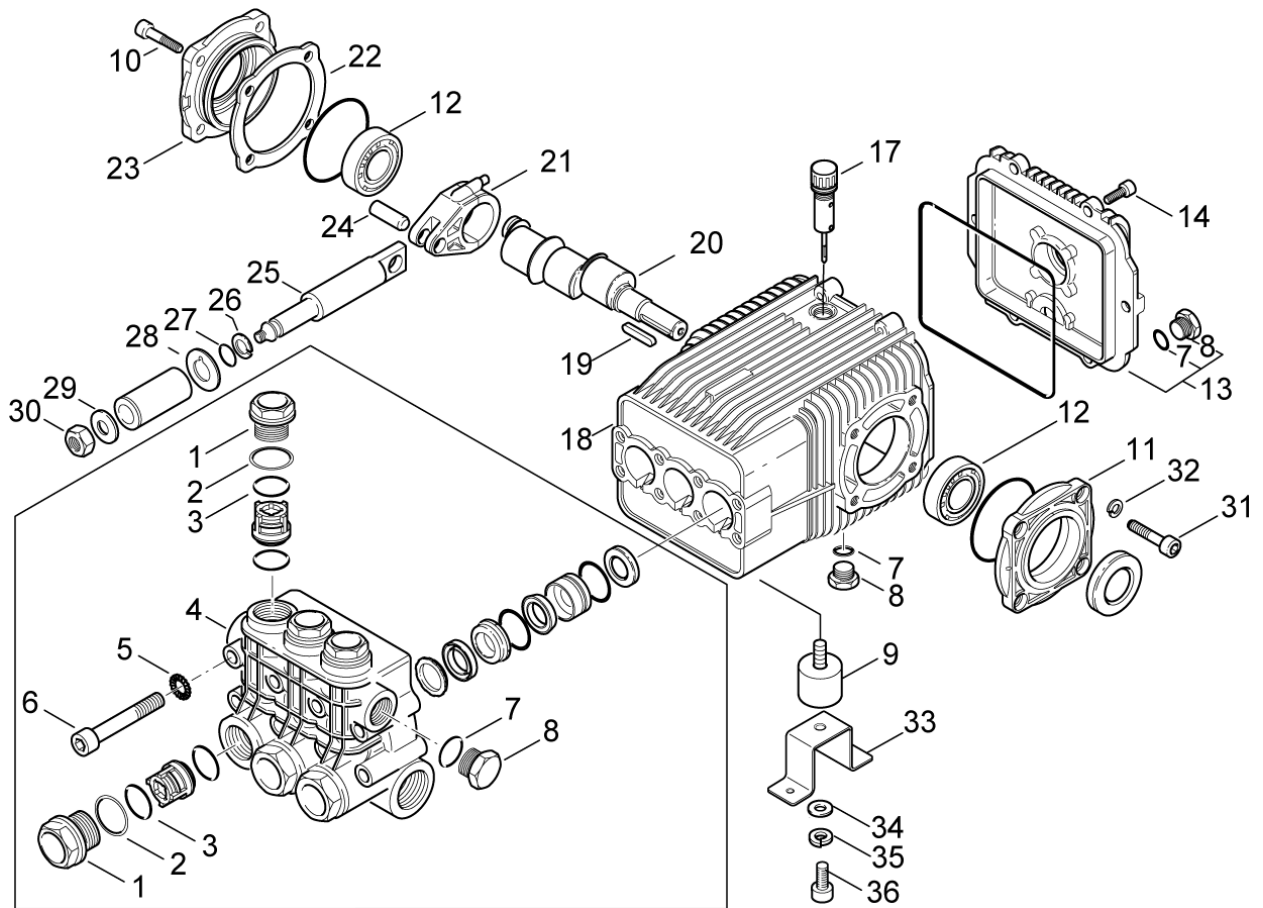

Part Notes:

- [1] - ONLY COMPLETE MOTOR
 [2] - STOCK COVERS GUARANTEE

Pump 8

SOLAR BOOSTER 8-103 / SH SOLAR 180/2000D

2015.05.19

2015.08.05

Pos.	Vare-nr	Antal	Beskrivelse	Notes
0-	107318181	1	PUMP N8 30.20 N 30 L/MIN. 200 BAR	
01	301002025	6	Prop M28X1,5/Sw27X33	
02	301002043	6	Støttering Ø25,5 X 22	
03	3000825	12	O-ring 20,24 x 2,62 Nitril	
04	301002027	1	Ventilblok	
05	909100367	8	Safety Washer Ø 10	
06	13860	8	CYLINDER SCREW M10X80 ISO4762 ST 8.8/ZN	
07	56554	3	O-ring	
08	301001135	3	Prop	
09	107318092	1	Vibration Damper M10	
10	2788	4	CYLINDER SCREW M8X16 ISO 4762 ST 8.8/ZN	
11	301002031	1	BEARING LID 80X80X Ø 94X8	
12	64361	2	ROLLER BEARING 32206	
13	301002036	1	COVER	
14	4697	6	SCREW M6X16	
17	301001460	1	Oliepind G3/8"	
18	301002037	1	HOUSING	
19	40312	1	KEY 8X7X40 DIN 6885A	
20	301002038	1	CRANKSHAFT	
21	301002047	3	Forbindelsesled	
22	301002032	1	ADJUSTING WASHER 80X80XØ94X0,05	
22	301002034	1	ADJUSTING WASHER 80X80XØ94X0,19	
22	301002033	1	ADJUSTING WASHER 80X80XØ94X0,10	
22	301002035	1	ADJUSTING WASHER 80X80XØ94X0,25	
23	301002030	1	Bearing Lid 80X80X Ø 94 X8	
24	301002044	3	BOLT	
25	301002046	3	PISTON ROD	
26	301002048	3	Supporting Ring Ø 13X1 0X1	
27	6480286	3	O-Ring	
28	301002045	3	Distance Spacer	
29	301002042	3	Washer Ø 18,5X Ø 8X1	
30	909100376	3	Hexagon Nut M8X5/Sw17	
31	3928	4	SCREW M8X30	
32	2798	4	LOCK WASHER 8	
33	107318093	1	BRACKET SOLAR 8-103D	
34	1800317	1	Underlagsskive Encore 26/28/30	
35	1800309	1	Fjederskive M10	
36	1802305	1	SCREW M10X16	
60	301002029	1	Valve Block Compl. Ø22Mm Piston	