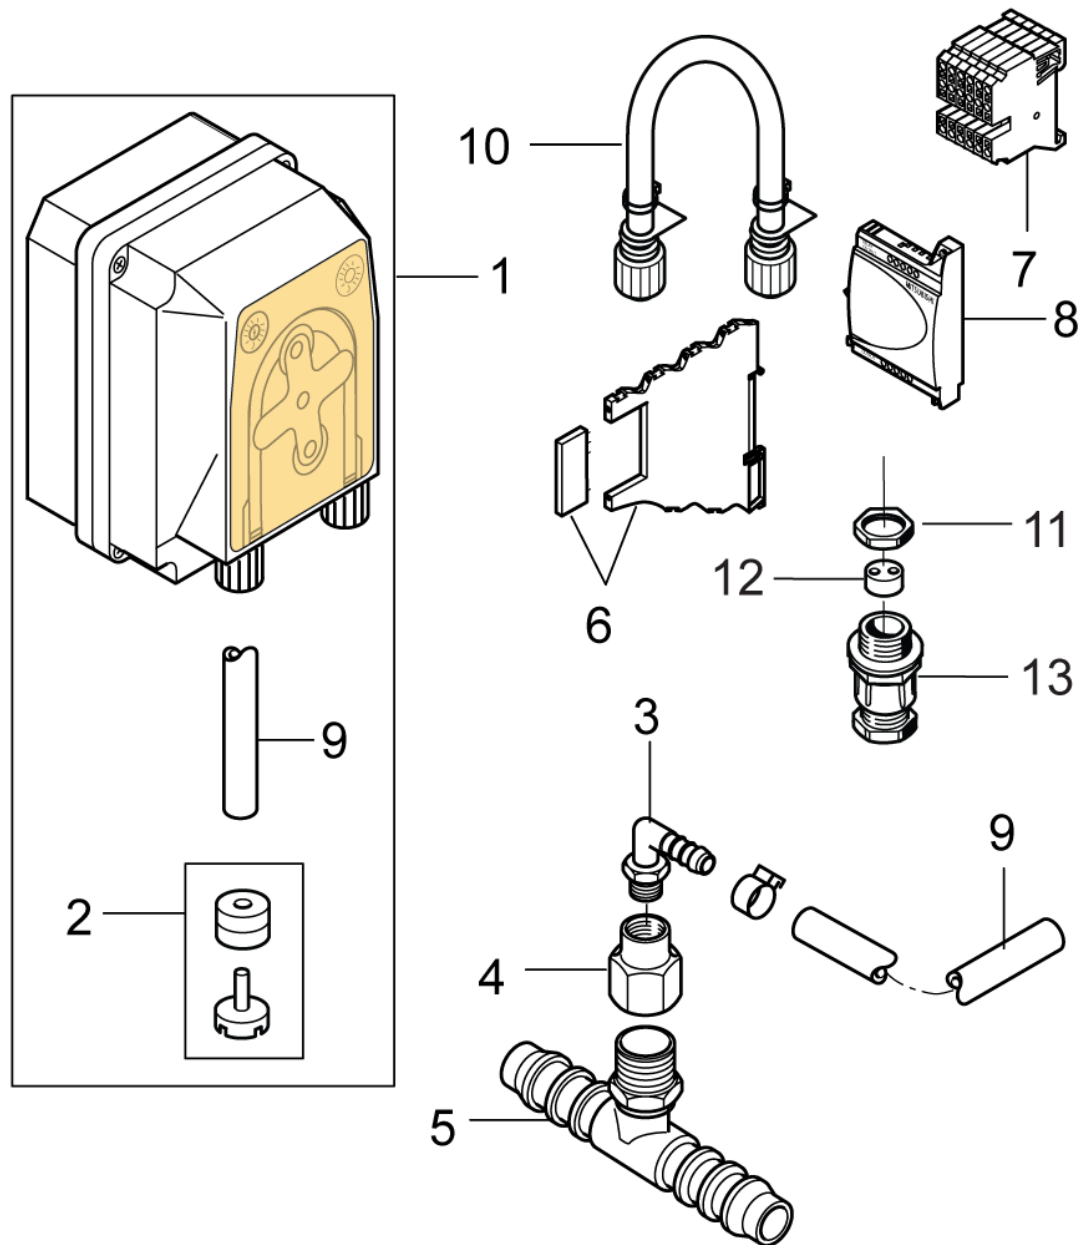

Pos.	Vare-nr	Antal	Beskrivelse	Notes
00	107370952	1	1 x rengøringsmiddel elektronisk	
01	103822206	1	Kemipumpe Max 18 L/Time	
02	31000101	1	FILTER AND LOCK FOR CHEMICAL PUMP	
03	107318136	1	Hose Tail Elbow 4 x 1/4	
04	107318134	1	Reduction 1/2 x 1/4	
05	107318155	1	T-HOSE CONNECTION D19X1/2XD19 BLUE PE	[1]
05	107318137	1	T Connection 1/4 x 1/2	
06	103821828	1	Relæ	
07	103821920	6	WIRE TERMINAL	
08	103821948	1	EXPANDER AL2-4EYR	
09	107318062	1	HOSE SILICONE 6/ 4X5M	
10	103822265	1	Slange F Kemipumpe	
11	103821778	1	NUT M20X1.5	
12	103821946	1	INSERT 3X6.5	
13	103821785	1	CABLE BUSHING	

Part Notes:

[1] - Only on NP8 pumps