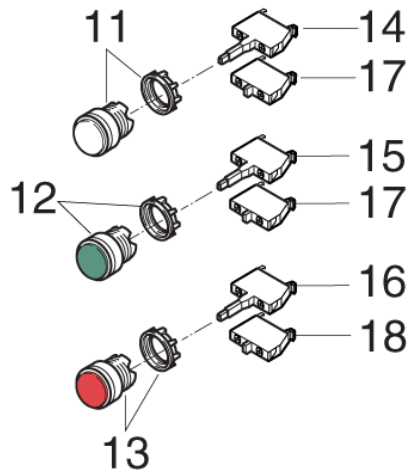

Part Notes:

[1] - PLEASE CONTACT CARWASH DIRECTLY

Pos.	Vare-nr	Antal	Beskrivelse	Notes
0-	107370966	1	Trykafastning	
01	17767	1	Pakning	[1]
02	11693	1	Coupler 1,5 M	
03	17768	1	Skruer M3X25	[1]
04	53730	1	Magnetventil 24VDC	
05	107302160	1	SUPPORT FOR SOLENOID VALVE	
06	1804673	2	SET SCREW M6X8	
07	1803493	2	Tætningsskive f. 1/4" RG	
08	1608512	1	"Muffe 1/4""	
09	1807593	2	Spændebånd 6-16MM A2	
10	4973	1	HOSE Ø6X3	
11	107318131	1	HIGH PRESSURE HOSE DN2 1 M	
12	1600410	1	"Ligeforskrøning Ø6 X 1/4"" "	
13	107312045	1	FITTING M8X6	[2]
14	107318132	1	T-CONNECTION	[2]
15	1821	1	Fitting	[3]
16	24401	1	THREE-WAY TERMINAL	
17	103821920	1	WIRE TERMINAL	
18	3803764	1	Pakdåse Tet 5-7C	
19	3001427	1	Kabelgennemføring	

Part Notes:

- [1] - PLEASE CONTACT CARWASH DIRECTLY
- [2] - For pump 5
- [3] - For pump 7 and 8

Pos.	Vare-nr	Antal	Beskrivelse	Notes
0-	107370958	1	No Scale kit	
01	107318104	1	BRACKET FOR NO-SCALE	
04	5226147	1	HOSE PVC 4/7.2	
05	1814151	1	HOSE CLIP	
06	3821492	1	KS-PUMP ST 15 24V	
07	4812338	1	WIRE FOR FLOW SWITCH 1200MM	
08	1800606	2	Maskinskrue M4X10	
09	103821920	2	WIRE TERMINAL	