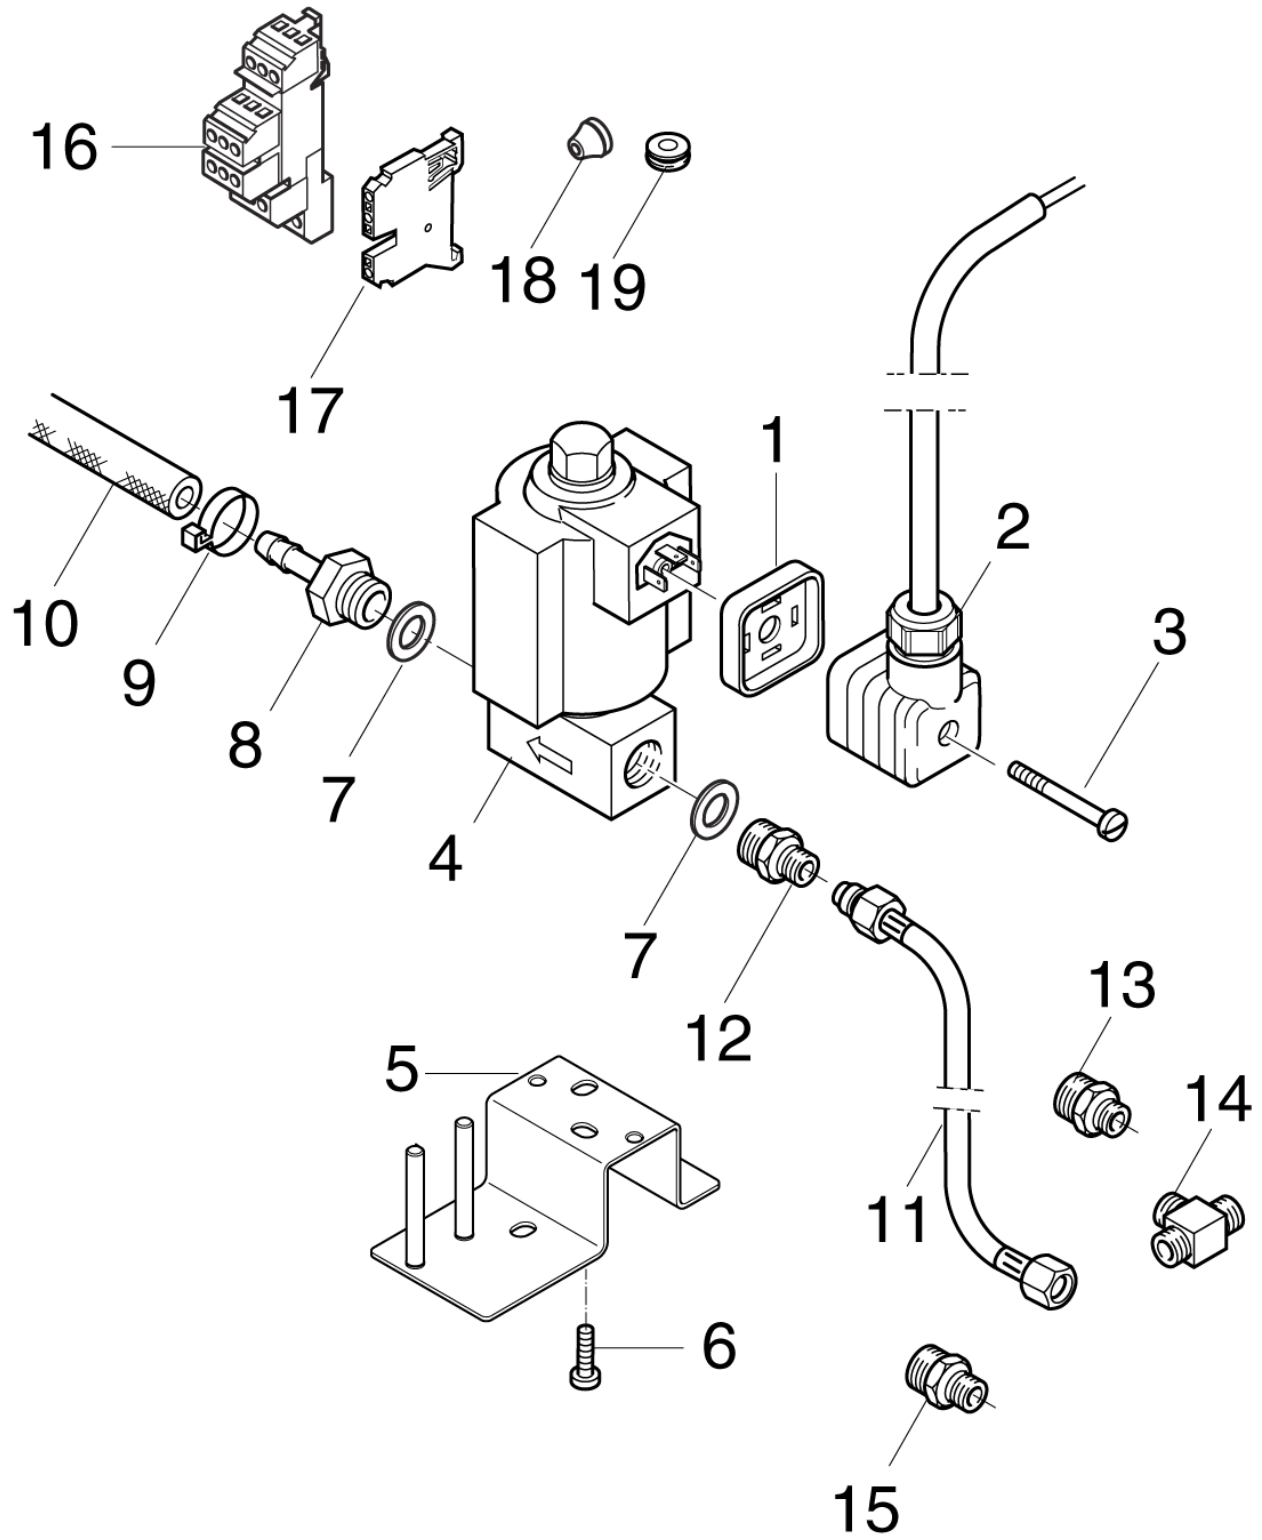

Part Notes:

- [1] - 7-25
- [2] - 7 not 7-25
- [3] - 7-25 and 5

Pos.	Vare-nr	Antal	Beskrivelse	Notes
1	4820	3	Skruer	
2	301000858	2	Tændingskabel	[1]
3	301000859	2	Tændingskabel	[2]
5	4036	1	Skruer 2,9X9,5	
6	5606	1	Metal Skruer	
7	301001069	1	Holder Temperaturføler	
8	301000934	1	Holder Flammeføler	
10	301000729	1	Flammeføler	
13	909100139	1	Møtrik	
14	301000606	1	Dæksel	
15	301001548	1	Holder For Oliedyse	
18	101118013	1	Oliedyse 2.25 Gal/H 60	[3]
18	301000886	1	Oliedyse	[4]
19	301150009	1	Tændelegtrode	
20	909100144	1	Fjederskive	
21	909100143	1	Skruer	
22	301001833	1	Luffordeler	[5]
22	301001834	1	Air Distributor Ø94X59,2	[6]
23	51848	3	Skruer	
24	1603430	1	Omløber Ø4	
25	1603448	1	Skæring Ø4	
26	301002072	1	Pipe Bended Ø4X582	

Part Notes:

[1] - PLEASE CONTACT CARWASH DIRECTLY

Pos.	Vare-nr	Antal	Beskrivelse	Notes
0-	107370966	1	Trykafastning	
01	17767	1	Pakning	[1]
02	11693	1	Coupler 1,5 M	
03	17768	1	Skruer M3X25	[1]
04	53730	1	Magnetventil 24VDC	
05	107302160	1	SUPPORT FOR SOLENOID VALVE	
06	1804673	2	SET SCREW M6X8	
07	1803493	2	Tætningsskive f. 1/4" RG	
08	1608512	1	"Muffe 1/4""	
09	1807593	2	Spændebånd 6-16MM A2	
10	4973	1	HOSE Ø6X3	
11	107318131	1	HIGH PRESSURE HOSE DN2 1 M	
12	1600410	1	"Ligeforskrøning Ø6 X 1/4"" "	
13	107312045	1	FITTING M8X6	[2]
14	107318132	1	T-CONNECTION	[2]
15	1821	1	Fitting	[3]
16	24401	1	THREE-WAY TERMINAL	
17	103821920	1	WIRE TERMINAL	
18	3803764	1	Pakdåse Tet 5-7C	
19	3001427	1	Kabelgennemføring	