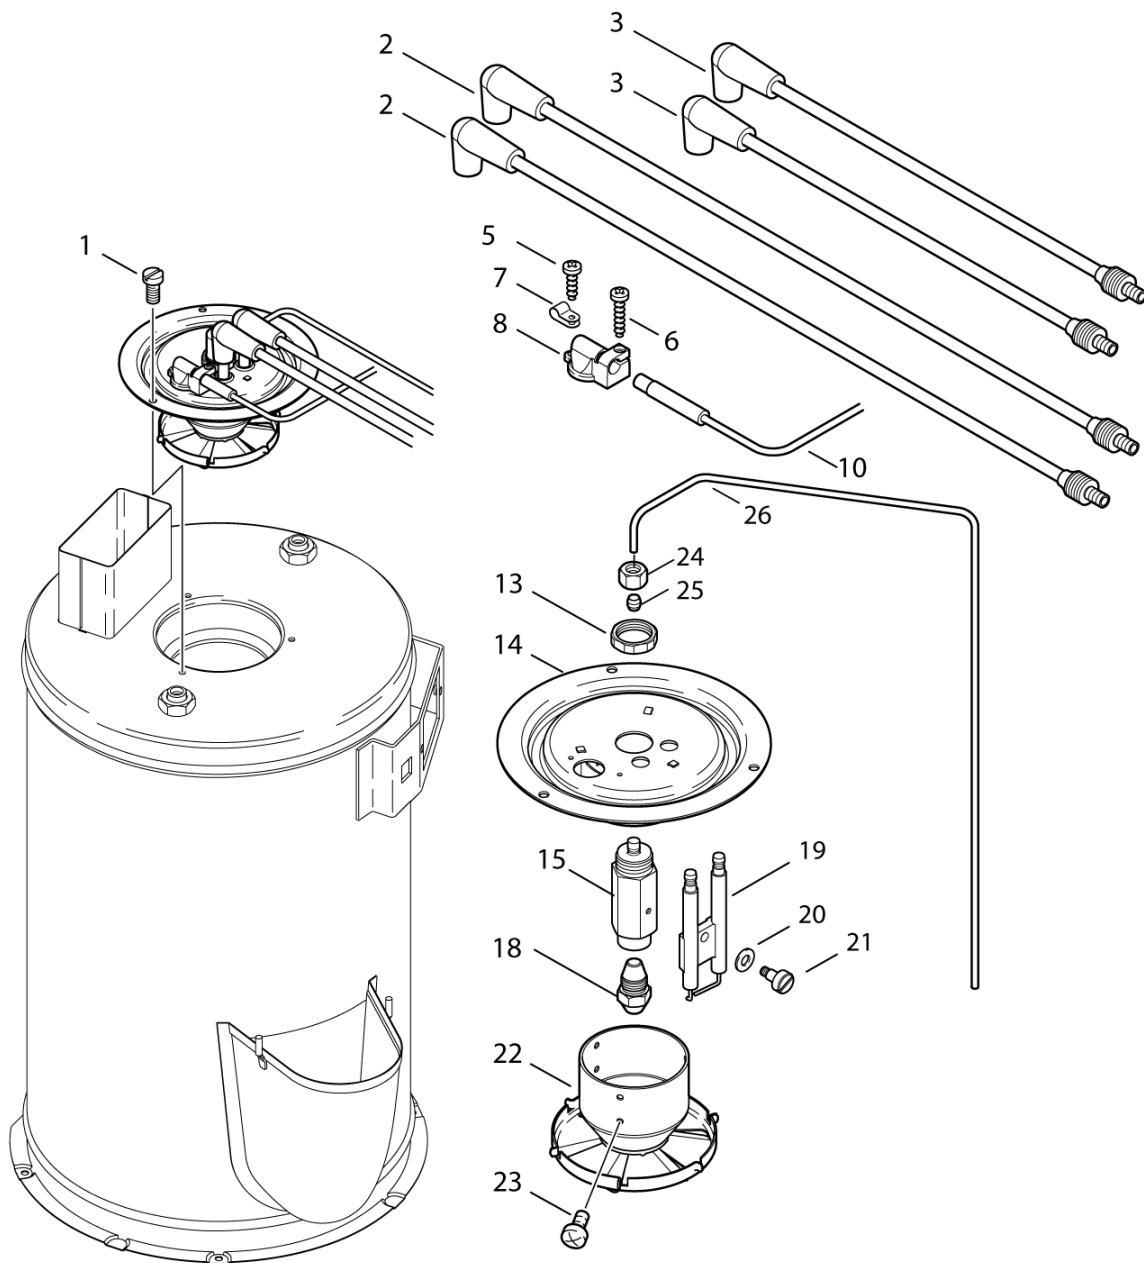

Part Notes:

- [1] - 8-103
[2] - PLEASE CONTACT CARWASH DIRECTLY

Pos.	Vare-nr	Antal	Beskrivelse	Notes
1	4820	3	Skrue	
2	301000858	1	Tændingskabel	[1]
2	301000859	1	Tændingskabel	[2]
3	101117876	1	Circlips	
4	101117913	1	Elbow 4/M5 Push-In	
5	909100141	1	Slange	
6	5606	1	Metal Skrue	
7	301000934	1	Holder Flammeføler	
8	301000729	1	Flammeføler	
9	4036	2	Skrue 2,9X9,5	
10	301001069	1	Holder Temperaturføler	
11	301000606	1	Dæksel	
12	101117915	1	Oil Nozzle Holder	
13	301001068	1	Oliedyse	[3]
13	101118013	1	Oliedyse 2.25 Gal/H 60	[2]
14	301150009	1	Tændelegtrode	
15	909100144	1	Fjederskive	
16	909100143	1	Skrue	
17	301001834	1	Air Distributor Ø94X59,2	[3]
17	301001833	1	Lufffordeler	[2]
18	51848	3	Skrue	

Part Notes:

- [1] - 7-25
- [2] - 7 not 7-25
- [3] - 7-25 and 5

Pos.	Vare-nr	Antal	Beskrivelse	Notes
1	4820	3	Skruer	
2	301000858	2	Tændingskabel	[1]
3	301000859	2	Tændingskabel	[2]
5	4036	1	Skruer 2,9X9,5	
6	5606	1	Metal Skruer	
7	301001069	1	Holder Temperaturføler	
8	301000934	1	Holder Flammeføler	
10	301000729	1	Flammeføler	
13	909100139	1	Møtrik	
14	301000606	1	Dæksel	
15	301001548	1	Holder For Oliedyse	
18	101118013	1	Oliedyse 2.25 Gal/H 60	[3]
18	301000886	1	Oliedyse	[4]
19	301150009	1	Tændelegtrode	
20	909100144	1	Fjederskive	
21	909100143	1	Skruer	
22	301001833	1	Luffordeler	[5]
22	301001834	1	Air Distributor Ø94X59,2	[6]
23	51848	3	Skruer	
24	1603430	1	Omløber Ø4	
25	1603448	1	Skæring Ø4	
26	301002072	1	Pipe Bended Ø4X582	