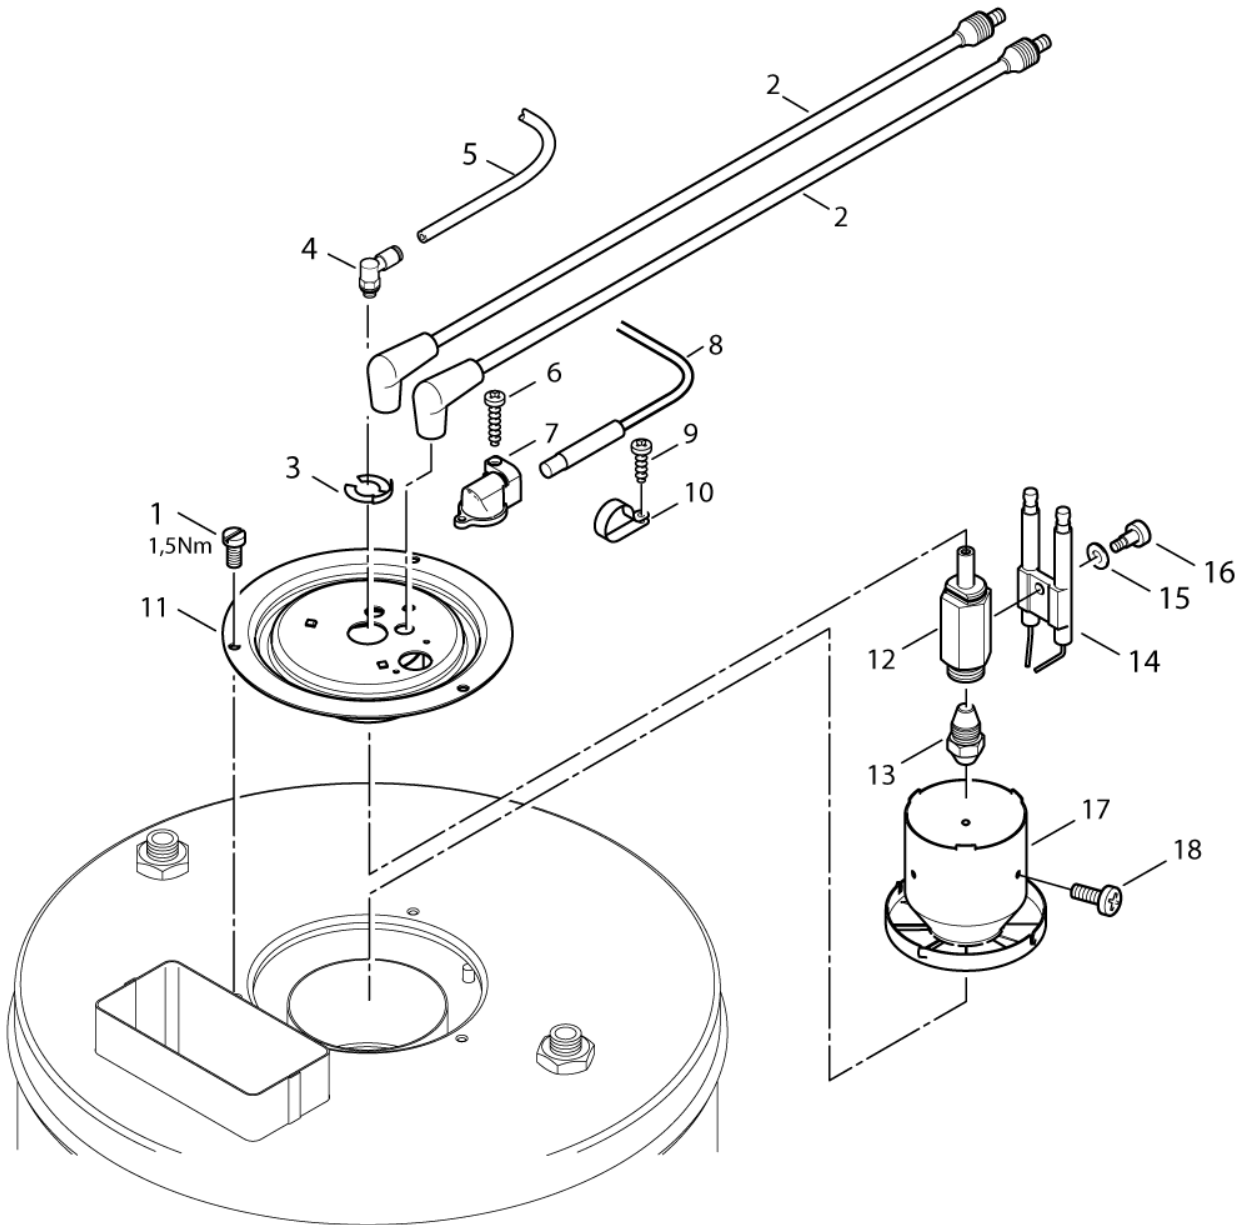

Part Notes:

- [1] - SH SOLAR 7P-170/1200 DSS
- [2] - 7-58D, 8-103D
- [3] - Accessory
- [4] - 5
- [5] - 7+8

Pos.	Vare-nr	Antal	Beskrivelse	Notes
2	3938	1	Forskruning	
3	301001755	1	Slange	[1]
3	107318088	1	HIGH PRESSURE HOSE DN8	
4	101118094	1	COUPLING KIT 90D ISO 8434 M18X1.5 THREAD	
5	6420251	1	Føler F.Temp.Reg.+Overk'.	
6	6200360	1	Spiralafgangsvinkel	
7	1081	1	Tilslutningsmøtrik, Galv.	
8	1080	1	Skæring, Galv.	[2]
9	1801075	1	Tætningsskive 3/8"	
10	107318090	1	HIGH PRESSURE HOSE 3/8	
11	301000879	1	Tændingstransformator	
12	1809821	2	Skrue M5 x 50 DIN 7985	
13	909100152	1	Møtrik	

Part Notes:

- [1] - 8-103
[2] - PLEASE CONTACT CARWASH DIRECTLY

Pos.	Vare-nr	Antal	Beskrivelse	Notes
1	4820	3	Skrue	
2	301000858	1	Tændingskabel	[1]
2	301000859	1	Tændingskabel	[2]
3	101117876	1	Circlips	
4	101117913	1	Elbow 4/M5 Push-In	
5	909100141	1	Slange	
6	5606	1	Metal Skrue	
7	301000934	1	Holder Flammeføler	
8	301000729	1	Flammeføler	
9	4036	2	Skrue 2,9X9,5	
10	301001069	1	Holder Temperaturføler	
11	301000606	1	Dæksel	
12	101117915	1	Oil Nozzle Holder	
13	301001068	1	Oliedyse	[3]
13	101118013	1	Oliedyse 2.25 Gal/H 60	[2]
14	301150009	1	Tændelegtrode	
15	909100144	1	Fjederskive	
16	909100143	1	Skrue	
17	301001834	1	Air Distributor Ø94X59,2	[3]
17	301001833	1	Lufffordeler	[2]
18	51848	3	Skrue	