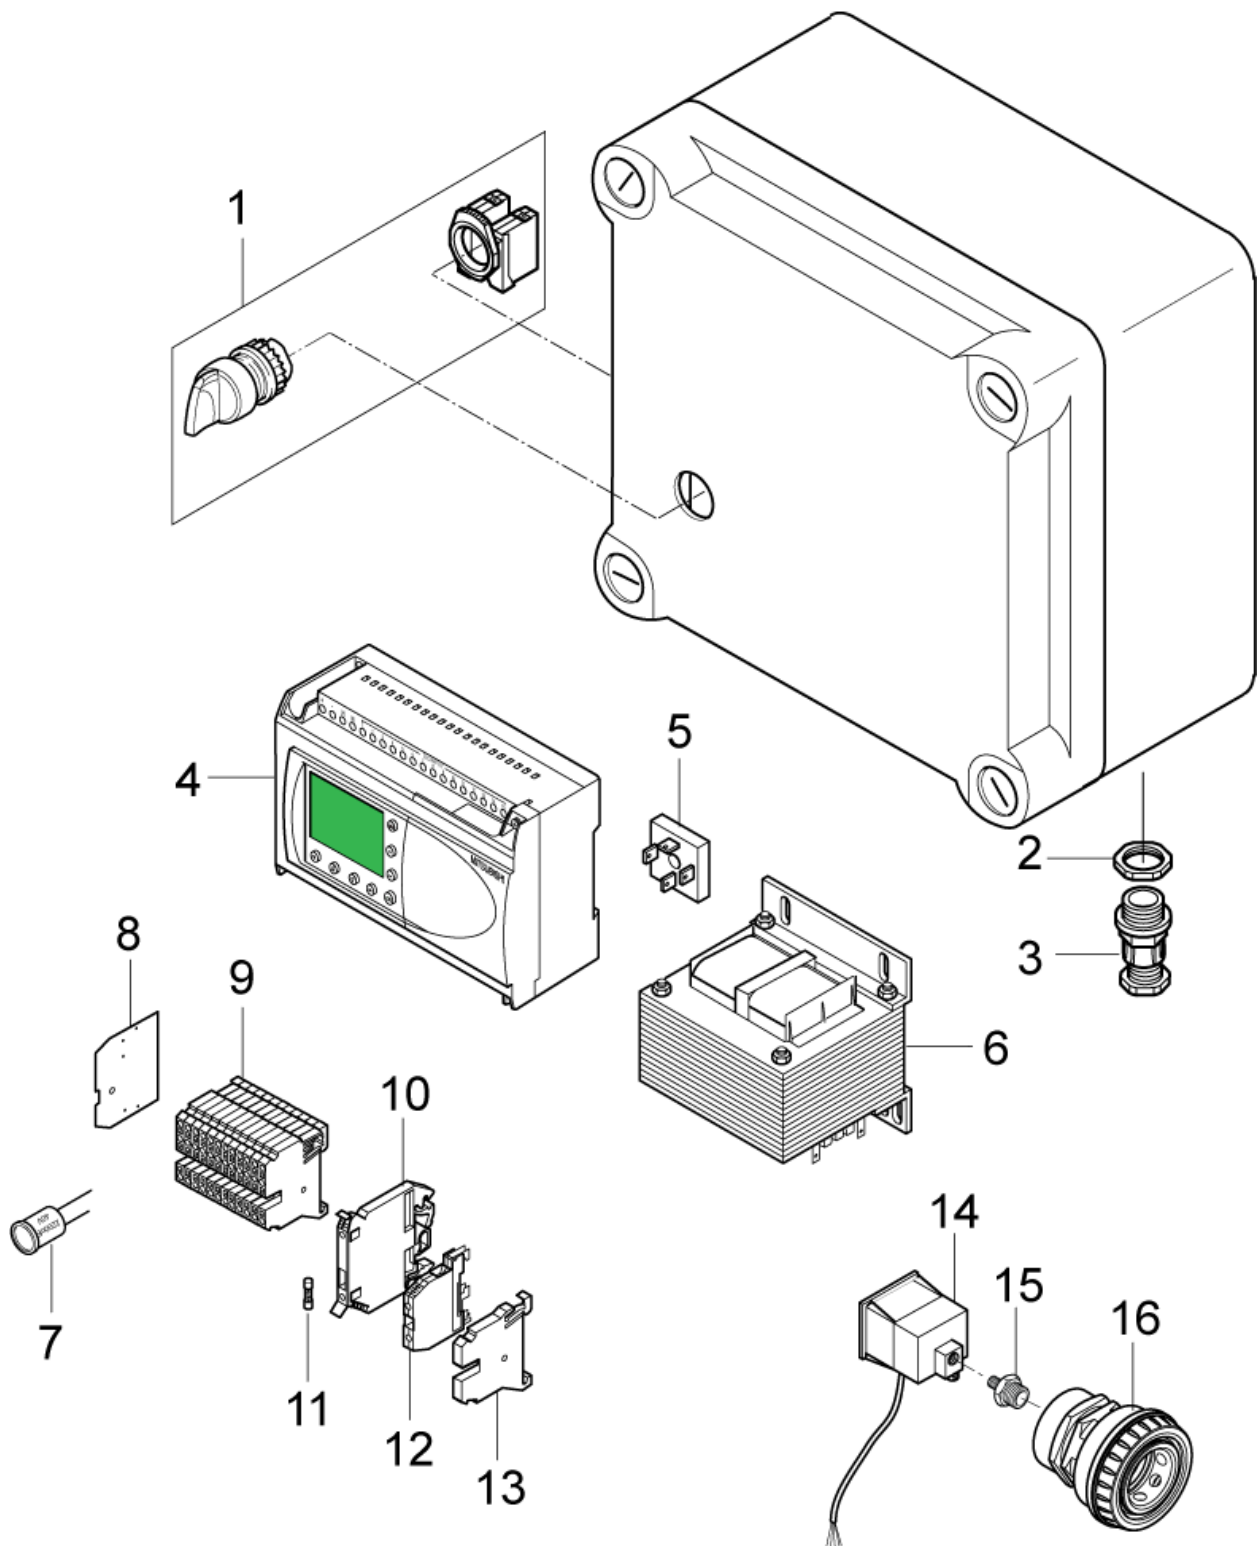

Pos.	Vare-nr	Antal	Beskrivelse	Notes
00	107370964	1	Multiple Machine Option kit	
01	107318115	1	SWITCH WITH CONTACT	
02	103821789	5	NUT M12X1.5 PA	
03	103821788	5	CABLE BUSHING	
04	106426058	1	PLC M/ALTO-PROGRAM OPTION BOX	
05	22207	1	RECTIFIER	
06	103821844	1	CONTROL TRANSFORMER 230V 24/19	
07	29467	1	CAPACITOR 2200Ø F	
08	103821921	1	END PLATE	
09	103821920	12	WIRE TERMINAL	
10	4812281	1	FUSE HOLDER	
11	15846	1	Sikring 2,5A	[1]
12	107318117	2	EARTH TERMINAL	
13	103821922	1	DIN-END STOP WO/SCREW WAGO 249-116	
14	107306160	1	Pressostat Coded For 3Ph	
15	107318118	1	Fitting	
16	106402075	1	Ergo højtrykskobling DN10 3/8" hun	

Part Notes:

[1] - PLEASE CONTACT CARWASH DIRECTLY