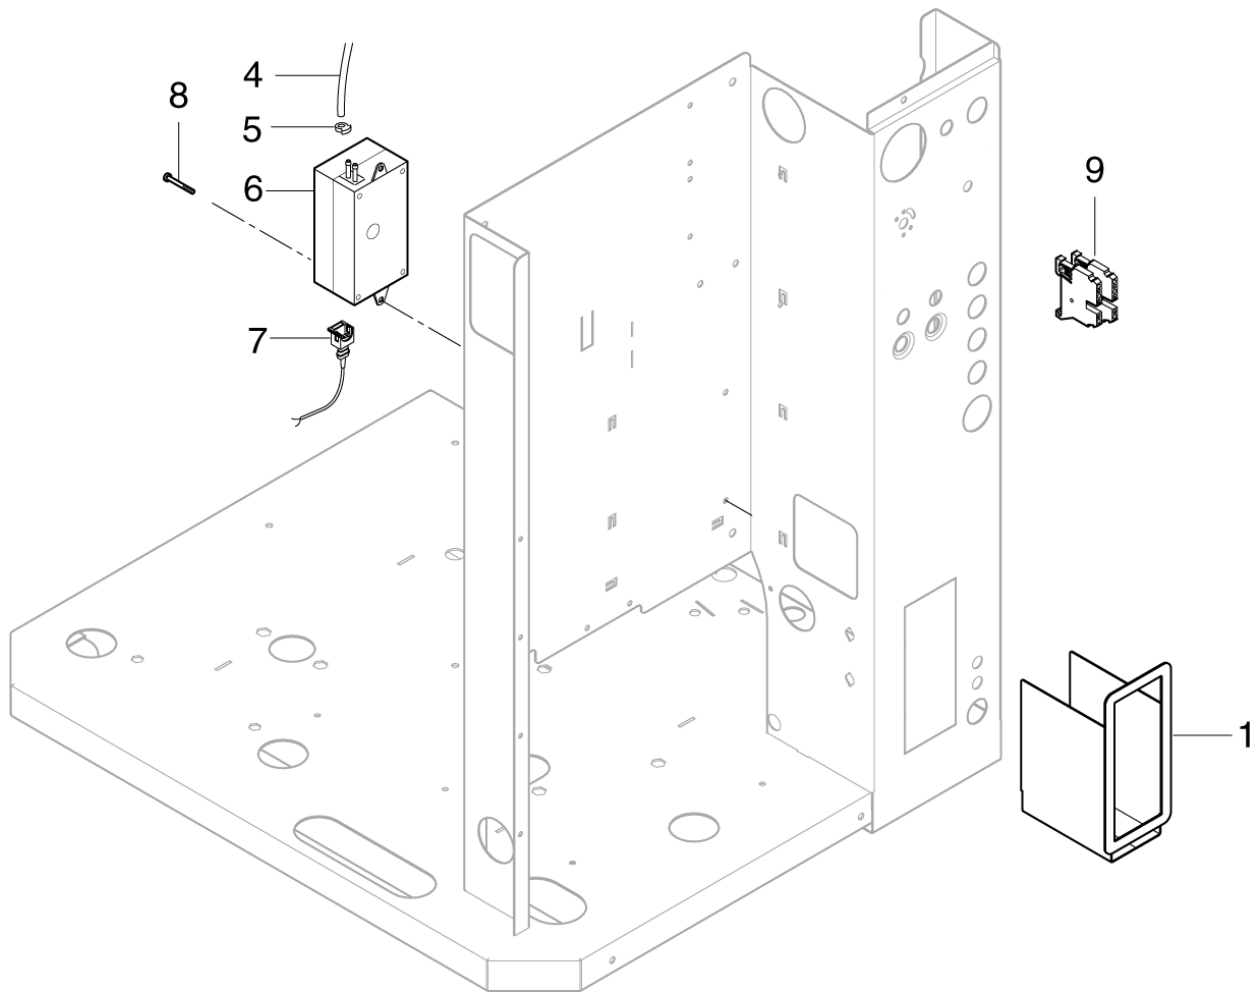

Pos.	Vare-nr	Antal	Beskrivelse	Notes
0-	107370958	1	No Scale kit	
01	107318104	1	BRACKET FOR NO-SCALE	
04	5226147	1	HOSE PVC 4/7.2	
05	1814151	1	HOSE CLIP	
06	3821492	1	KS-PUMP ST 15 24V	
07	4812338	1	WIRE FOR FLOW SWITCH 1200MM	
08	1800606	2	Maskinskrue M4X10	
09	103821920	2	WIRE TERMINAL