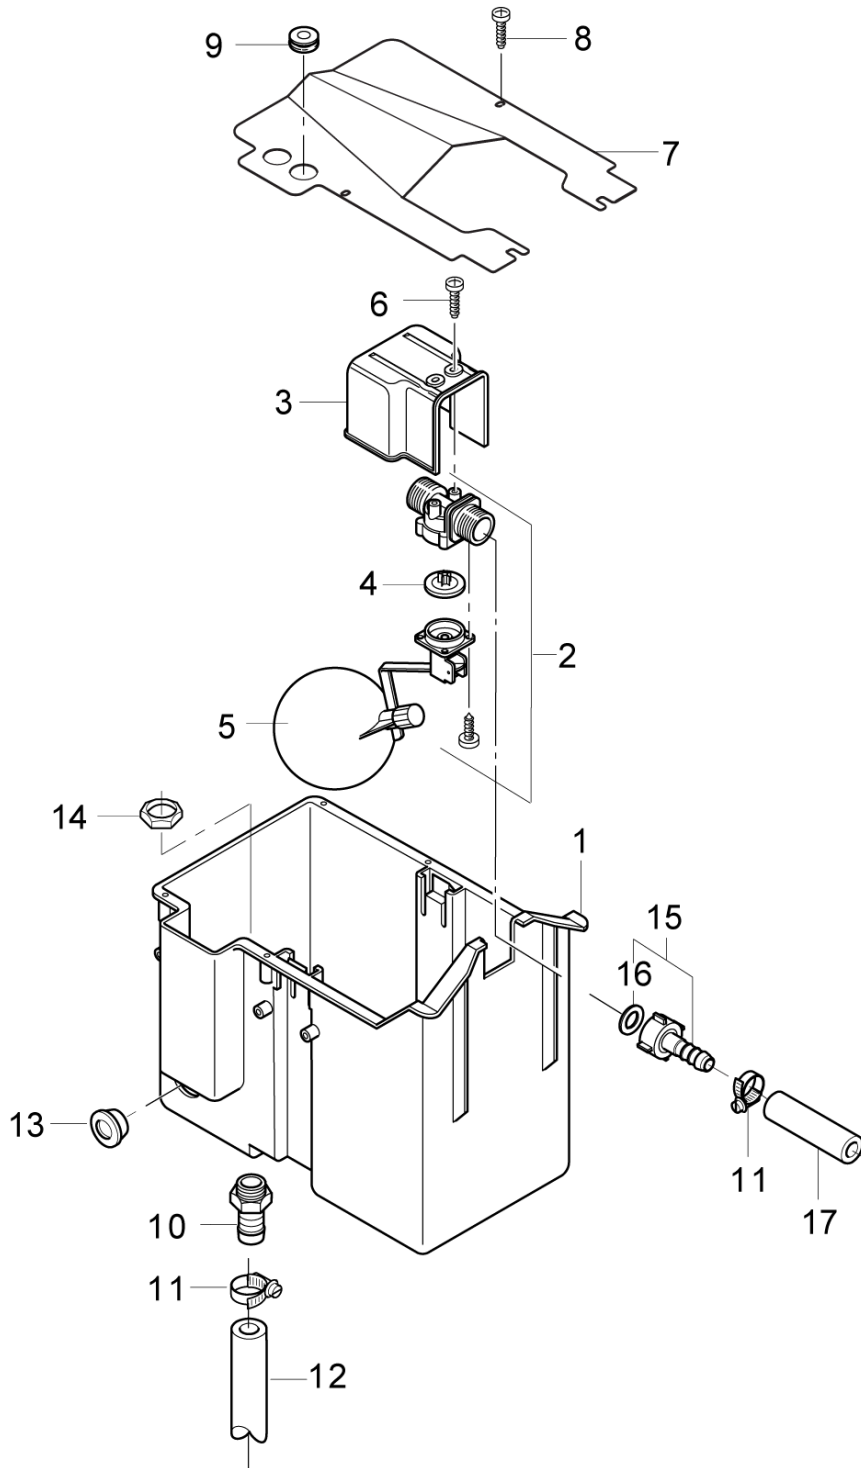

Part Notes:

- [1] - 5
- [2] - STOCK COVERS GUARANTEE
- [3] - El-box
See Electric parts

Pos.	Vare-nr	Antal	Beskrivelse	Notes
10	106268028	1	Exhaust Safety Thermostat Kit	
11	107318081	1	COVER FOR EL-BOX SOLAR D+G	
12	1804822	4	SCREW TAPTITE M4X16	
13	101406054	1	Sponge Rubber Ø4 L 1M	
14	3817483	2	Klemmerække, Jord	
15	103821920	12	WIRE TERMINAL	
16	103821923	1	JUMPER 2-POL.	
17	3803772	3	CABLE GROMMET TET 7-10C	
18	3803764	6	Pakdåse Tet 5-7C	
19	107318082	1	BRACKET FOR EL-BOX	
20	103821842	1	Møtrik M40X1,5	
21	103821831	1	Kabelbøsning	
22	909100204	1	Drejeknap	
23	9868	1	O-ring 10.0X2.5	
24	107319070	1	LABEL TEMP. SCALA 30-99DGC	
25	101814714	2	SCREW WN 1423 K40X16	
26	107313045	1	Sokkel For Drejeknap (Ter Mo)	
27	3001443	1	O-RING 60.0X2.62 NITRIL 70SH	
28	301000636	1	Aksle	
29	101118156	1	POTENTIOMETER KIT FOR SOLAR BOOSTER	
30	1814598	2	Skruer	
31	5172	1	RUBBER BUSH	
32	107313052	1	CENTRAL TUBE	

Part Notes:

- [1] - G
- [2] - 400V
- [3] - 230V
- [4] - 17-28A
- [5] - 12-16A
- [6] - D
- [7] - GH
- [8] - SOLAR BOOSTER 7-58GW
- [9] - K3, K5 (G, GH)
- [10] - K2, K2,1 (GW)

Pos.	Vare-nr	Antal	Beskrivelse	Notes
01	7350195	1	Vandtank	
02	103403267	1	Svømmerventil, Kompl.	
03	34240	1	Afdækning	[1]
04	62878	1	Gummimembran	
05	11418	1	Float Ball	
07	107302155	1	Låg	
08	16860	2	Skrue 4x12	
09	5172	2	RUBBER BUSH	
10	101609359	1	HOSE TAIL 1/2 INCH.X16MM	
11	1810191	4	Spændebånd 13-27 A4 (SS)	
12	107318089	1	HOSE 3/4 2 M	
13	107307364	1	PLUG D36X18 WATERTANK	
14	101609356	1	NUT 1/2IN	
15	101609358	1	HOSE TAIL 16X3/4 INCH	
16	15587	1	Pakning	
17	107318088	1	HIGH PRESSURE HOSE DN8	