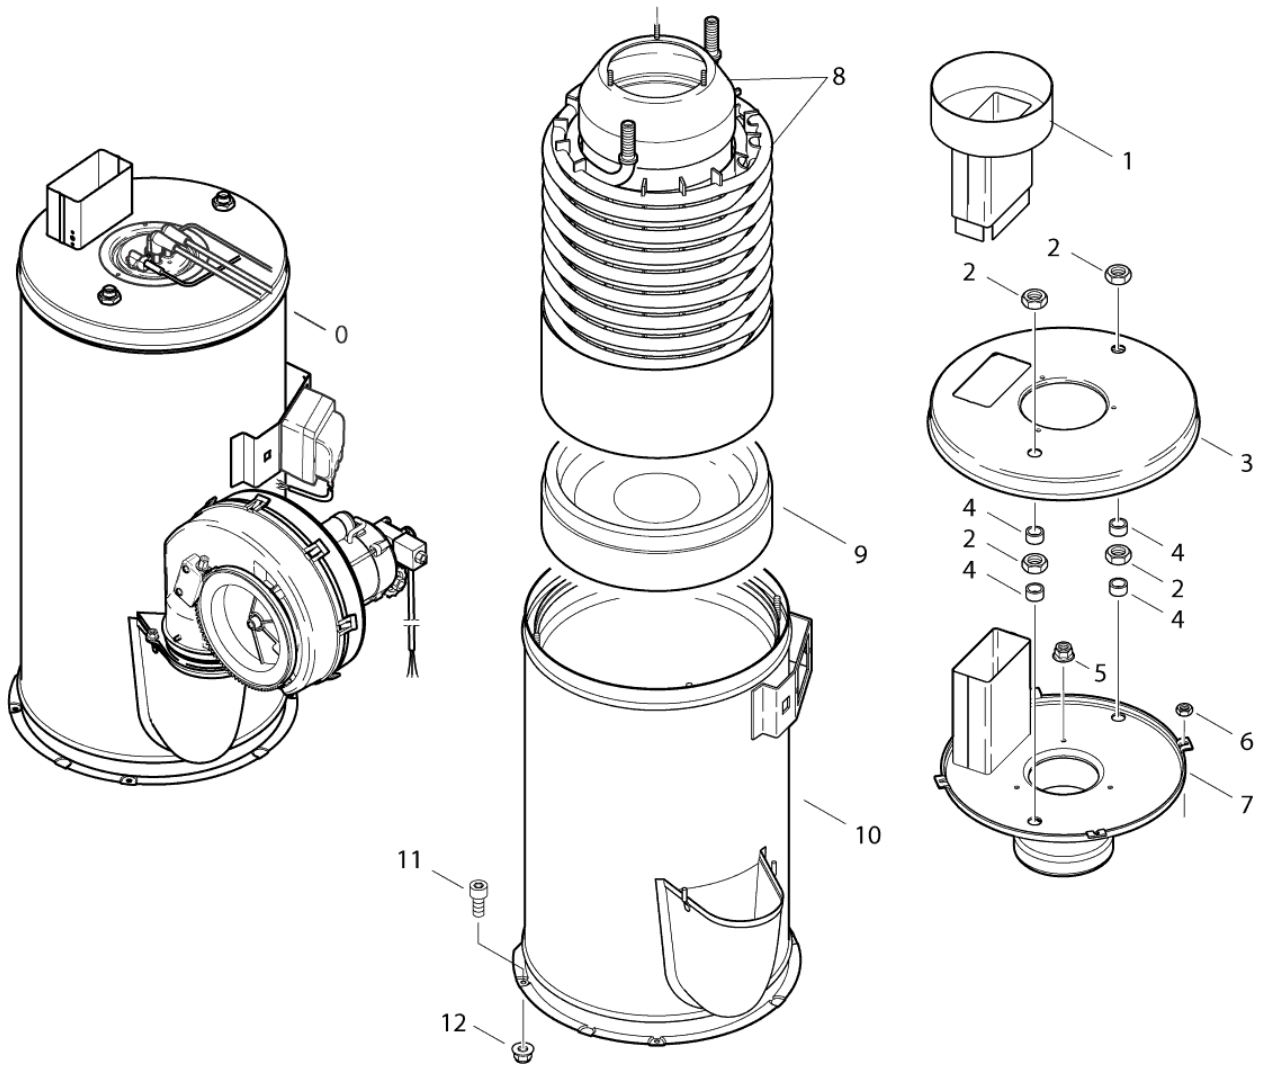

Pos.	Vare-nr	Antal	Beskrivelse	Notes
0	107144780	1	HEAT EXCHANGER B7 SS, MH	[1]
00	107318177	1	BOILER COMPLETE NEPTUNE 7 KIT	[2]
1	301001089	1	Skorstens-adapter Ø150	[3]
2	7012	4	Møtrik	
3	301000534	1	Kedellåg Ydre	
4	301000582	4	BUSHING Ø22X1.5X24	
5	12496	3	Møtrik M6	
6	12263	4	HEXAGON NUT M6	
7	301001840	1	BOILER COVER INNER SOLAR	[4]
7	301001843	1	BOILER COVER INNER SOLAR	[5]
8	301001099	1	Spiral NEPTUNE 7	[5]
8	301001342	1	"Coil Stainless ""NEPTUNE 7+8""	[5]
8	301001098	1	Spiral NEPTUNE 5	[4]
8	107143301	1	COIL B5 SS, MH	[4]
9	301000916	1	Isolation	
10	301000968	1	BOILER JACKET COMPLETE N5	[4]
10	301000969	1	BOILER JACKET COMPLETE N7	[5]
11	3913	4	Skrue M6X12	
12	12496	4	Møtrik M6	

Part Notes:

- [1] - SH SOLAR 7P-170/1200 DSS
- [2] - 7-58D, 8-103D
- [3] - Accessory
- [4] - 5
- [5] - 7+8