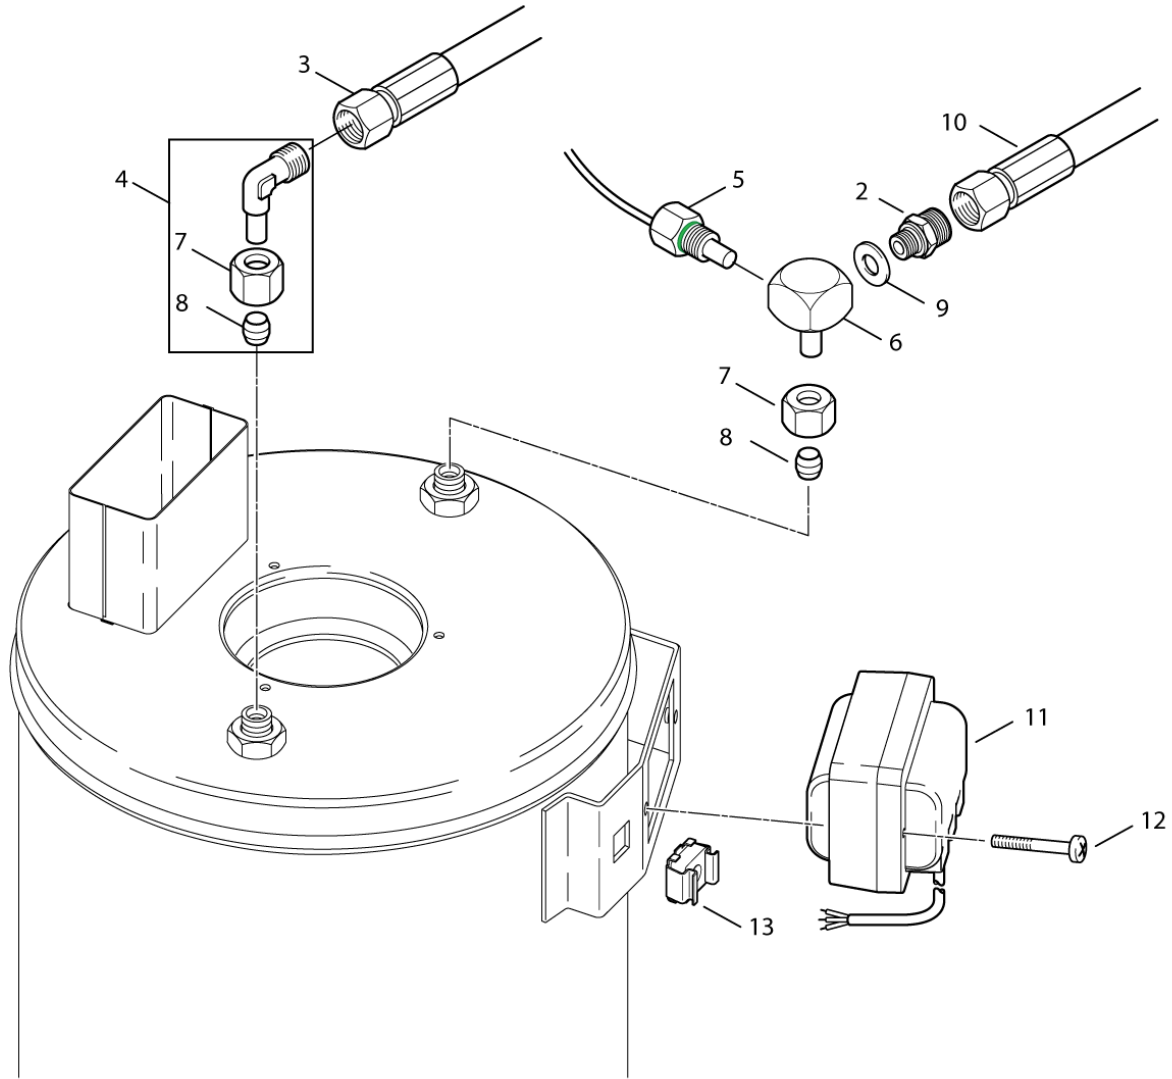

Part Notes:

- [1] - SH SOLAR 7P-170/1200 DSS
- [2] - 7-58D, 8-103D
- [3] - Accessory
- [4] - 5
- [5] - 7+8

Pos.	Vare-nr	Antal	Beskrivelse	Notes
2	3938	1	Forskruning	
3	301001755	1	Slange	[1]
3	107318088	1	HIGH PRESSURE HOSE DN8	
4	101118094	1	COUPLING KIT 90D ISO 8434 M18X1.5 THREAD	
5	6420251	1	Føler F.Temp.Reg.+Overk'.	
6	6200360	1	Spiralafgangsvinkel	
7	1081	1	Tilslutningsmøtrik, Galv.	
8	1080	1	Skæring, Galv.	[2]
9	1801075	1	Tætningsskive 3/8"	
10	107318090	1	HIGH PRESSURE HOSE 3/8	
11	301000879	1	Tændingstransformator	
12	1809821	2	Skrue M5 x 50 DIN 7985	
13	909100152	1	Møtrik	