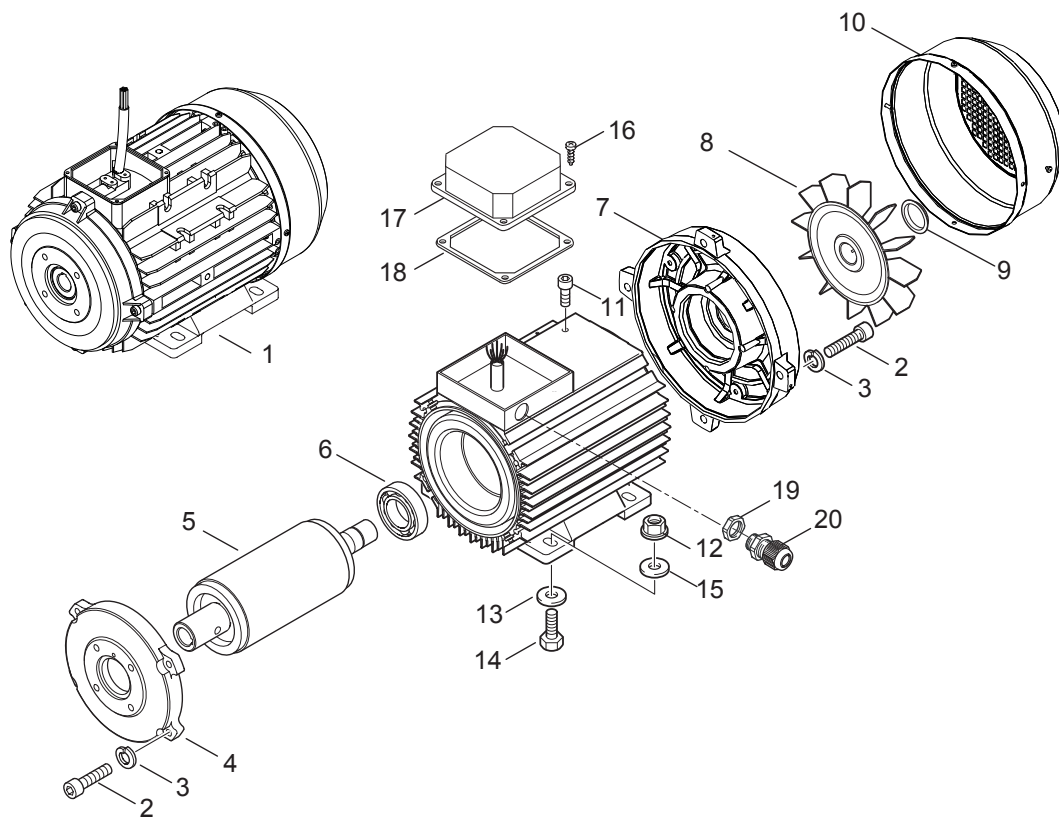

Pos.	Vare-nr	Antal	Beskrivelse	Notes
1	107140938	1	MOTOR MEC132 230/400V 3PH 11KW	
2	6863	8	SCREW M8X35	
3	2798	8	LOCK WASHER 8	
4	301002075	1	Motor Flange	
5	301002078	1	ROTOR MOTOR 11KW	[1]
6	909100380	1	Roller Bearing 6208-2Zc3	
7	301002073	1	Leje Dæksel, Bagerst	
8	301002074	1	Ventilator Ø230X50	
9	106162892	1	CLAMPING STRAP	[2]
10	301002077	1	FAN HOUSING Ø 260X115	
11	2777	4	CYLINDER SCREW M4X10 ISO 1207 4.8 ST/ZN	
12	1800465	4	Møtrik M10	
12	20184	4	NUT 6KT- M10 934 A2	
13	2767	4	Pakning 10,5X2	
14	24319	4	HEX. SCREW M10X35 ISO 4017 A2	
14	8927	4	HEXAGON HEAD CAP SCREW M10X 35 ISO 4017	
15	14966	4	WASHER 10.5x2.5x30 A2 ISO7093	
15	4827	4	WASHER 10.5X2.5	
16	1804814	4	Maskinskruer M4X12	
17	107300127	1	El.Box Cover	
18	107300128	1	Gasket For El.Box	
19	103821832	1	NUT M25X1.5 PA/L GREY	
20	103822182	1	CABLE BUSHING M25	

Part Notes:

1. [1] - ONLY COMPLETE MOTOR
   [2] - STOCK COVERS GUARANTEE