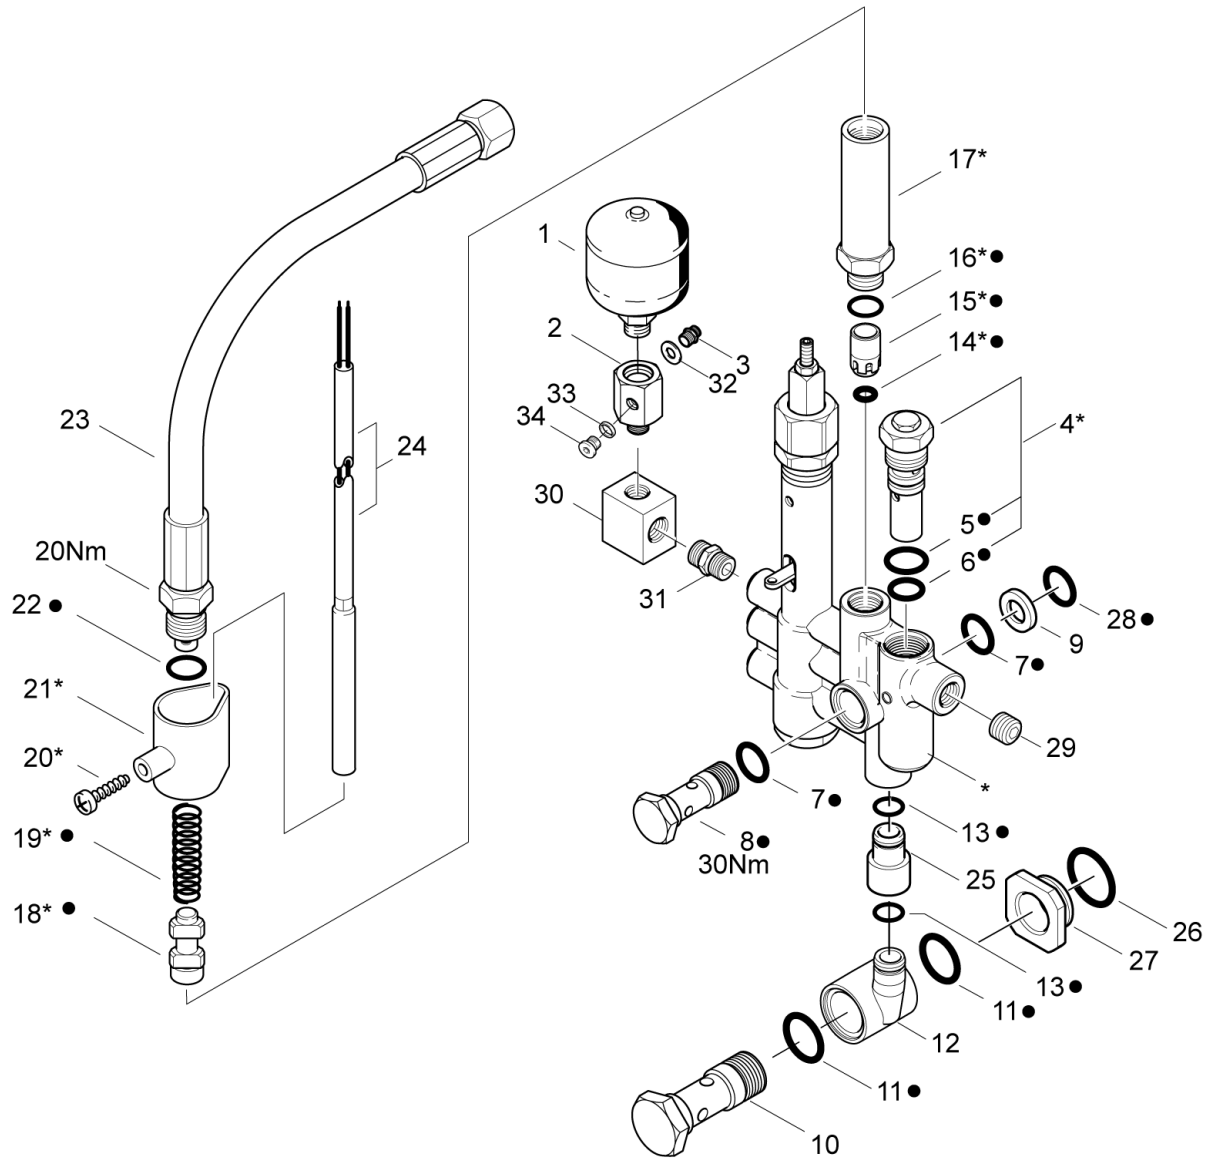

Pos.	Vare-nr	Antal	Beskrivelse	Notes
01	63090	1	Trykudligner	
02	107312001	1	Socket	
03	1821	1	Fitting	
04	301000911	1	Sikkerhedsventil	
05	16443	1	O-ring	
06	62706	1	O-Ring	
07	16443	2	O-ring	
08	301001757	1	Hulskrue	
09	301001750	1	Adapter	
10	301001756	1	Hollow Screw 1/2X55 Sw30 Cuzn	
11	24347	2	O-ring	[1]
12	301000778	1	Returløb Ø30,9 x 34	
13	13739	2	O-ring	
14	56519	1	O-Ring	
15	301000905	1	Stempel	
16	16998	1	O-Ring	
17	301001820	1	Fitting İ22X92	
18	301001800	1	Kontakt Stempel	
19	6231	1	Fjeder	
20	10028	1	Skruer	
21	62399	1	Holder	
22	62706	1	O-Ring	
23	301001755	1	Slange	
24	301002458	1	Reed Contact	
25	301001749	1	Adapter İ20X14,8X30	
26	107318254	1	O-RING 24X2.0 NBR70	
27	301001753	1	Reduction	
28	32091	1	O-Ring	
29	30993	3	Prop	[1]
30	6400429	1	Dyseholder	
31	1600477	1	"Brystnippel 1/4" X 1/4" "	
32	101814735	1	"Tætn.Skive 1/8" Pp45C Bond "	
98	301001797	1	"Unloader Valve ""Nept. 8" "	[2]
99	301002071	1	Rep.Sæt Unloader Ventil	[3]

Part Notes:

- [1] - PLEASE CONTACT CARWASH DIRECTLY
- [2] - Includes parts marked with star *
- [3] - Includes parts marked with bullet