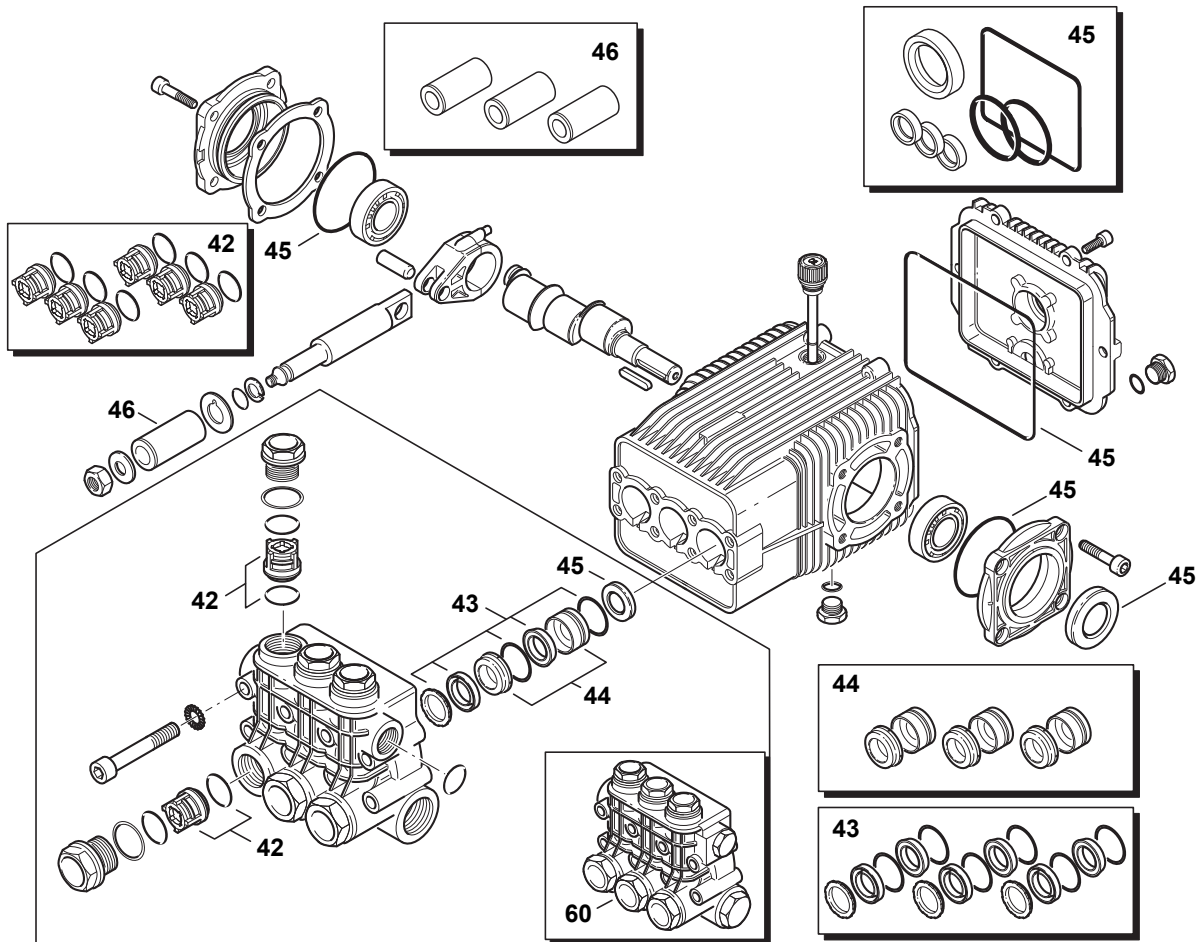

Part Notes:

- [1] - ONLY COMPLETE MOTOR
 [2] - STOCK COVERS GUARANTEE

Pump 8

SOLAR BOOSTER 8-103 / SH SOLAR 180/2000D

2015.05.19

2015.08.05

Pos.	Vare-nr	Antal	Beskrivelse	Notes
0-	107318181	1	PUMP N8 30.20 N 30 L/MIN. 200 BAR	
01	301002025	6	Prop M28X1,5/Sw27X33	
02	301002043	6	Støttering Ø25,5 X 22	
03	3000825	12	O-ring 20,24 x 2,62 Nitril	
04	301002027	1	Ventilblok	
05	909100367	8	Safety Washer Ø 10	
06	13860	8	CYLINDER SCREW M10X80 ISO4762 ST 8.8/ZN	
07	56554	3	O-ring	
08	301001135	3	Prop	
09	107318092	1	Vibration Damper M10	
10	2788	4	CYLINDER SCREW M8X16 ISO 4762 ST 8.8/ZN	
11	301002031	1	BEARING LID 80X80X Ø 94X8	
12	64361	2	ROLLER BEARING 32206	
13	301002036	1	COVER	
14	4697	6	SCREW M6X16	
17	301001460	1	Oliepind G3/8"	
18	301002037	1	HOUSING	
19	40312	1	KEY 8X7X40 DIN 6885A	
20	301002038	1	CRANKSHAFT	
21	301002047	3	Forbindelsesled	
22	301002032	1	ADJUSTING WASHER 80X80XØ94X0,05	
22	301002034	1	ADJUSTING WASHER 80X80XØ94X0,19	
22	301002033	1	ADJUSTING WASHER 80X80XØ94X0,10	
22	301002035	1	ADJUSTING WASHER 80X80XØ94X0,25	
23	301002030	1	Bearing Lid 80X80X Ø 94 X8	
24	301002044	3	BOLT	
25	301002046	3	PISTON ROD	
26	301002048	3	Supporting Ring Ø 13X1 0X1	
27	6480286	3	O-Ring	
28	301002045	3	Distance Spacer	
29	301002042	3	Washer Ø 18,5X Ø 8X1	
30	909100376	3	Hexagon Nut M8X5/Sw17	
31	3928	4	SCREW M8X30	
32	2798	4	LOCK WASHER 8	
33	107318093	1	BRACKET SOLAR 8-103D	
34	1800317	1	Underlagsskive Encore 26/28/30	
35	1800309	1	Fjederskive M10	
36	1802305	1	SCREW M10X16	
60	301002029	1	Valve Block Compl. Ø22Mm Piston	