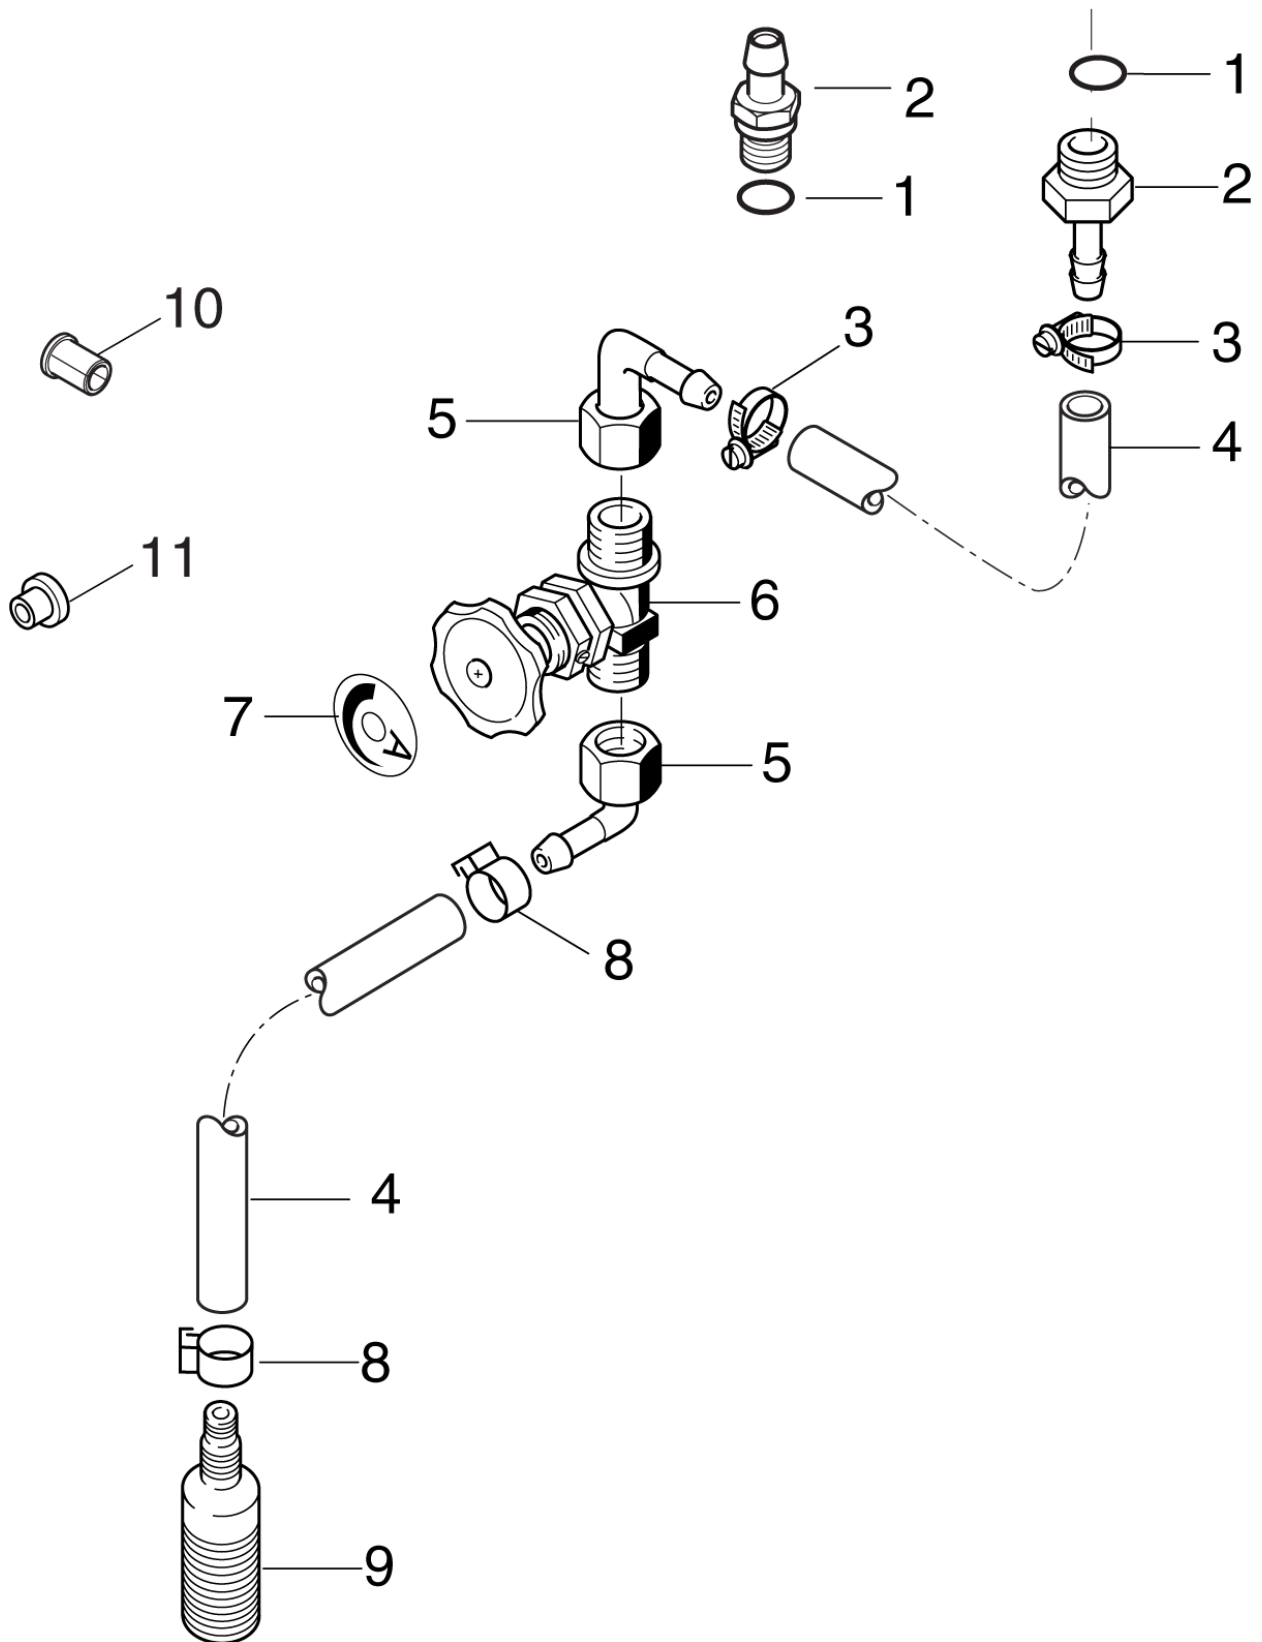

Pos.	Vare-nr	Antal	Beskrivelse	Notes
0-	107340903	1	Manual til rengøringsmiddel	
01	3001740	1	O-Ring 7,66X1,78 Nitril	
02	1609300	1	Slangestuds	[1]
02	1608512	1	"Muffe 1/4"	[2]
03	1807593	2	Spændebånd 6-16MM A2	
04	4973	1	HOSE Ø6X3	
05	101609346	1	Hose Socket, Elbow	
06	103403268	1	Needle Valve	
07	12117	1	Tap Sticker	
08	1810084	2	Spændebånd Ø10,8/12,3	
09	107145440	1	Strainer Valve Compl. Kit	
10	107302159	1	Reduktion	[3]
11	301000187	1	Blænde	[4]
11	301001103	1	Blænde	[5]

Part Notes:

- [1] - C3
- [2] - UNO , DUO
- [3] - UNO, DUO
- [4] - C3 - 5,5kW
  STOCK COVERS GUARANTEE
- [5] - C3 - 6,5 kW
  NO LONGER AVAILABLE