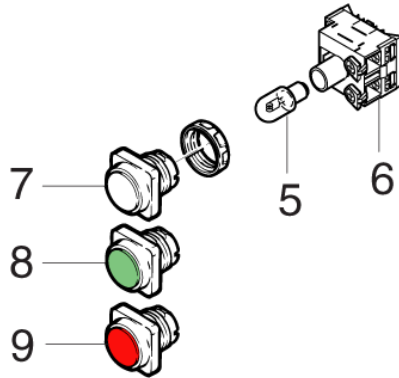

Part Notes:

[1] - PLEASE CONTACT CARWASH DIRECTLY

Pos.	Vare-nr	Antal	Beskrivelse	Notes
0-	107370966	1	Trykafastning	
01	17767	1	Pakning	[1]
02	11693	1	Coupler 1,5 M	
03	17768	1	Skruer M3X25	[1]
04	53730	1	Magnetventil 24VDC	
05	107302160	1	SUPPORT FOR SOLENOID VALVE	
06	1804673	2	SET SCREW M6X8	
07	1803493	2	Tætningsskive f. 1/4" RG	
08	1608512	1	"Muffe 1/4""	
09	1807593	2	Spændebånd 6-16MM A2	
10	4973	1	HOSE Ø6X3	
11	107318131	1	HIGH PRESSURE HOSE DN2 1 M	
12	1600410	1	"Ligeforskrøning Ø6 X 1/4"" "	
13	107312045	1	FITTING M8X6	[2]
14	107318132	1	T-CONNECTION	[2]
15	1821	1	Fitting	[3]
16	24401	1	THREE-WAY TERMINAL	
17	103821920	1	WIRE TERMINAL	
18	3803764	1	Pakdåse Tet 5-7C	
19	3001427	1	Kabelgennemføring	

Part Notes:

- [1] - PLEASE CONTACT CARWASH DIRECTLY
- [2] - For pump 5
- [3] - For pump 7 and 8

Pos.	Vare-nr	Antal	Beskrivelse	Notes
0-	107370958	1	No Scale kit	
01	107318104	1	BRACKET FOR NO-SCALE	
04	5226147	1	HOSE PVC 4/7.2	
05	1814151	1	HOSE CLIP	
06	3821492	1	KS-PUMP ST 15 24V	
07	4812338	1	WIRE FOR FLOW SWITCH 1200MM	
08	1800606	2	Maskinskrue M4X10	
09	103821920	2	WIRE TERMINAL	