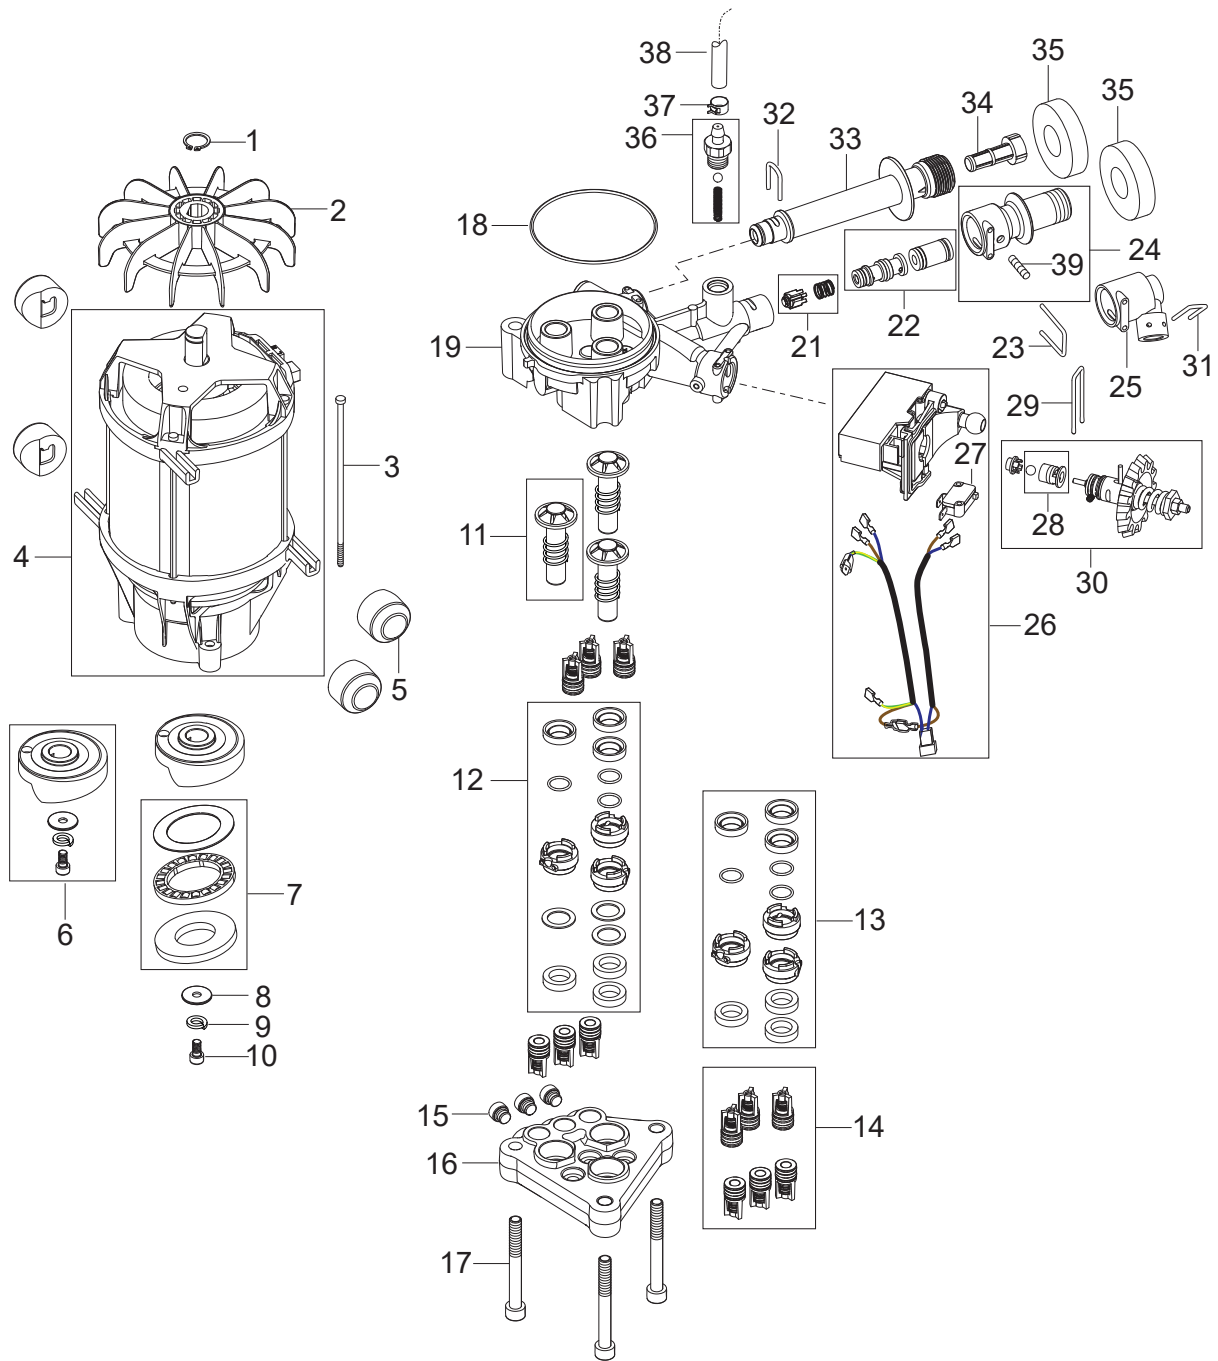

Pos.	Vare-nr	Antal	Beskrivelse	Notes
1	127500051	1	LOCK RING	
2	127500040	1	Ventilatorvinge	
3	7180924	4	STUD 145 MM	
4	128500168	1	MOTOR 2.9KW SP	
5	128332334	4	RACK FOR MOTOR	
6	128500175	1	WOBBLE DISC 8.4 DEGREE SP	[1]
6	128500173	1	WOBBLE DISC 9.5 DEGREE SP	[2]
7	1119705	1	Reparationskit leje	
8	127130066	1	Spændeskive Ø22XØ6.4X1.5	
9	127500050	1	SPRING WASHER	
10	3913	1	Skruer M6X12	
11	6526016	3	Rep. Sæt Stempel	[3]
11	6528577	3	Trykstempel Keramisk	[4]
12	128500178	1	Rep Sealing Sys Ceramic S P	
13	128500179	1	REP SEALING SYS STAINLESS SP	
14	6526026	1	Rep. sæt ventilsystem	
15	6528586	3	Prop Med O-Ring	
16	127440028	1	CYLINDERHEAD	[5]
16	6528616	1	Topstykke +0.3	[6]
17	1814597	3	Skruer M8X70	
18	3003654	1	O-ring 80 x 2 Nitril	
19	128500981	1		
19	128500182	1	Cylinder Block Cpl Sp	
21	128500183	1	Non Return Valve Sp	
22	128500184	1	Injektor	
23	127500021	1	Låsebøjle, stor	
24	128500186	1	Udgangsstuds	
25	128500187	1	Afgangst., Dynamic X-Tra	
26	128500188	1	Micro Switch Box System S P	
27	128500196	1	Microswitch Sp	
28	128500190	1	Easy Start Sp	
29	128500191	1	LOCK BRACKET SP	
30	128500192	1	Valve Piston Complete Sp	
31	6525619	1	Låsebøjle Lille	
32	128500200	1	LOCK BRACKET SP	
33	128500194	1	Water Inlet Sp	
34	128500195	1	Tilgangsfilter	
35	126486792	2	Pakning, Tilgang & Afgang	
36	6528615	1	Slangestuds Kompl.	
37	1814679	1	Spændebånd	
38	4973	1	HOSE Ø6X3	
39	128500242	1	M5 SCREW DIN916 SP	

Part Notes:

- [1] - 130.2 CH
- [2] - P150.2
- [3] - stainless
- [4] - ceramic
- [5] - ceramic pistons
- [6] - steel pistons