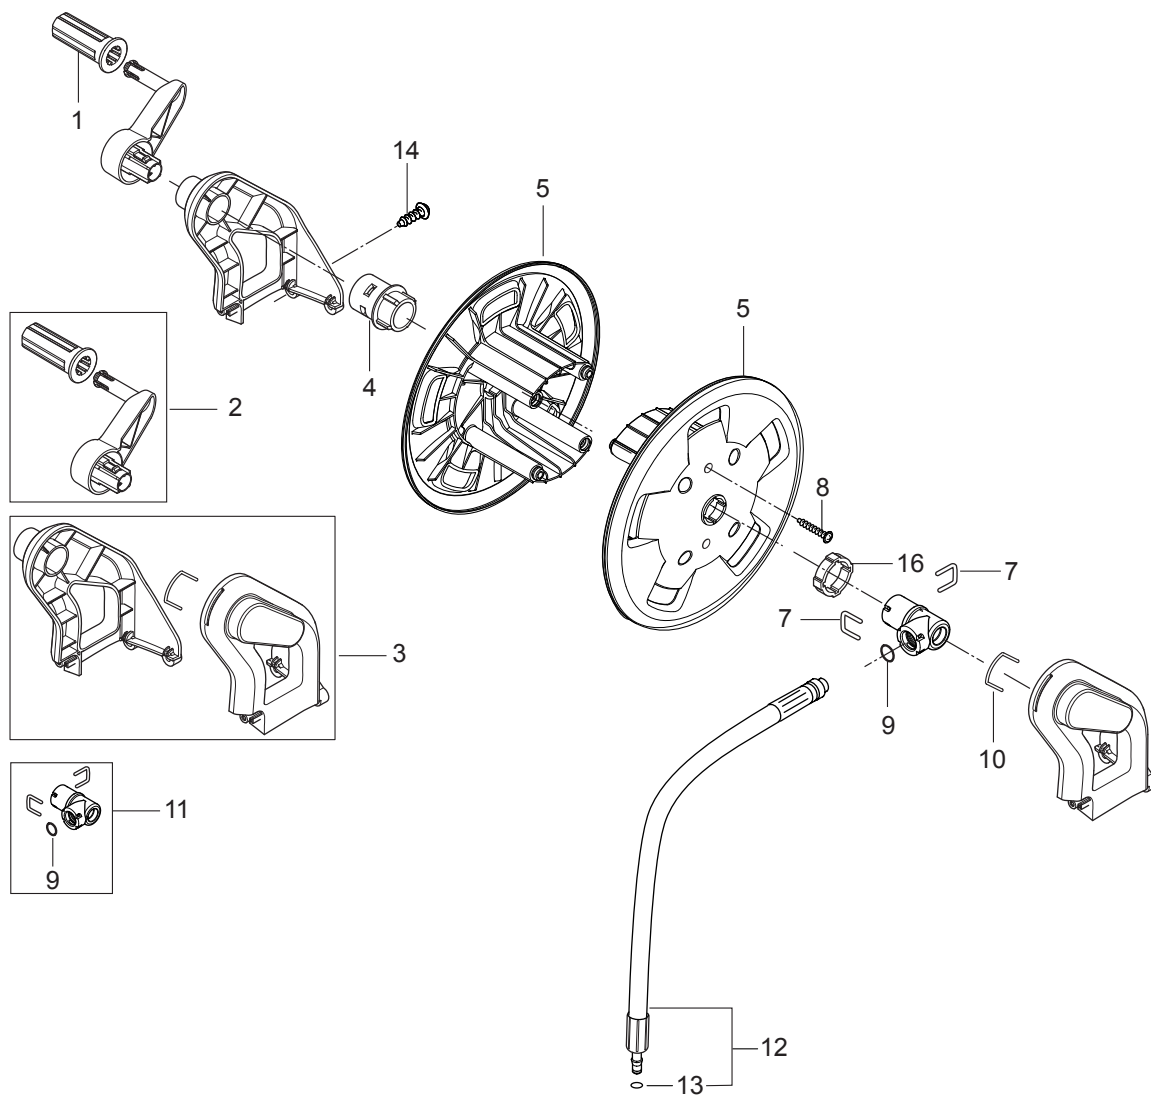

Pos.	Vare-nr	Antal	Beskrivelse	Notes
1	128500750	1	HANDLE GRIB	
2	128500751	1	Håndtag med arm	
3	128500164	1	Hose Reel Support Sp	
4	128500869	1	AXLE FOR HOSE REEL	
5	6528570	2	Slangerulle	
7	6526487	2	Låsebøjle RF	
8	128500595	2	SCREW K50X35 WN1452 BLACK TORX	
9	3002144	1	O-ring 14,3X2,4 Nitril	
10	127440229	1	Låseclips	
11	127440011	1	Adapter system	
12	128500166	1	Connection Hose Sp	
13	3004108	1	O-ring 5,28X1,78 Nitril 90 Sh	
14	107141838	2	SCREW K50X18 WN1451 BLACK TORX20	
16	128500167	1	WASHER FOR HOSE REEL SP