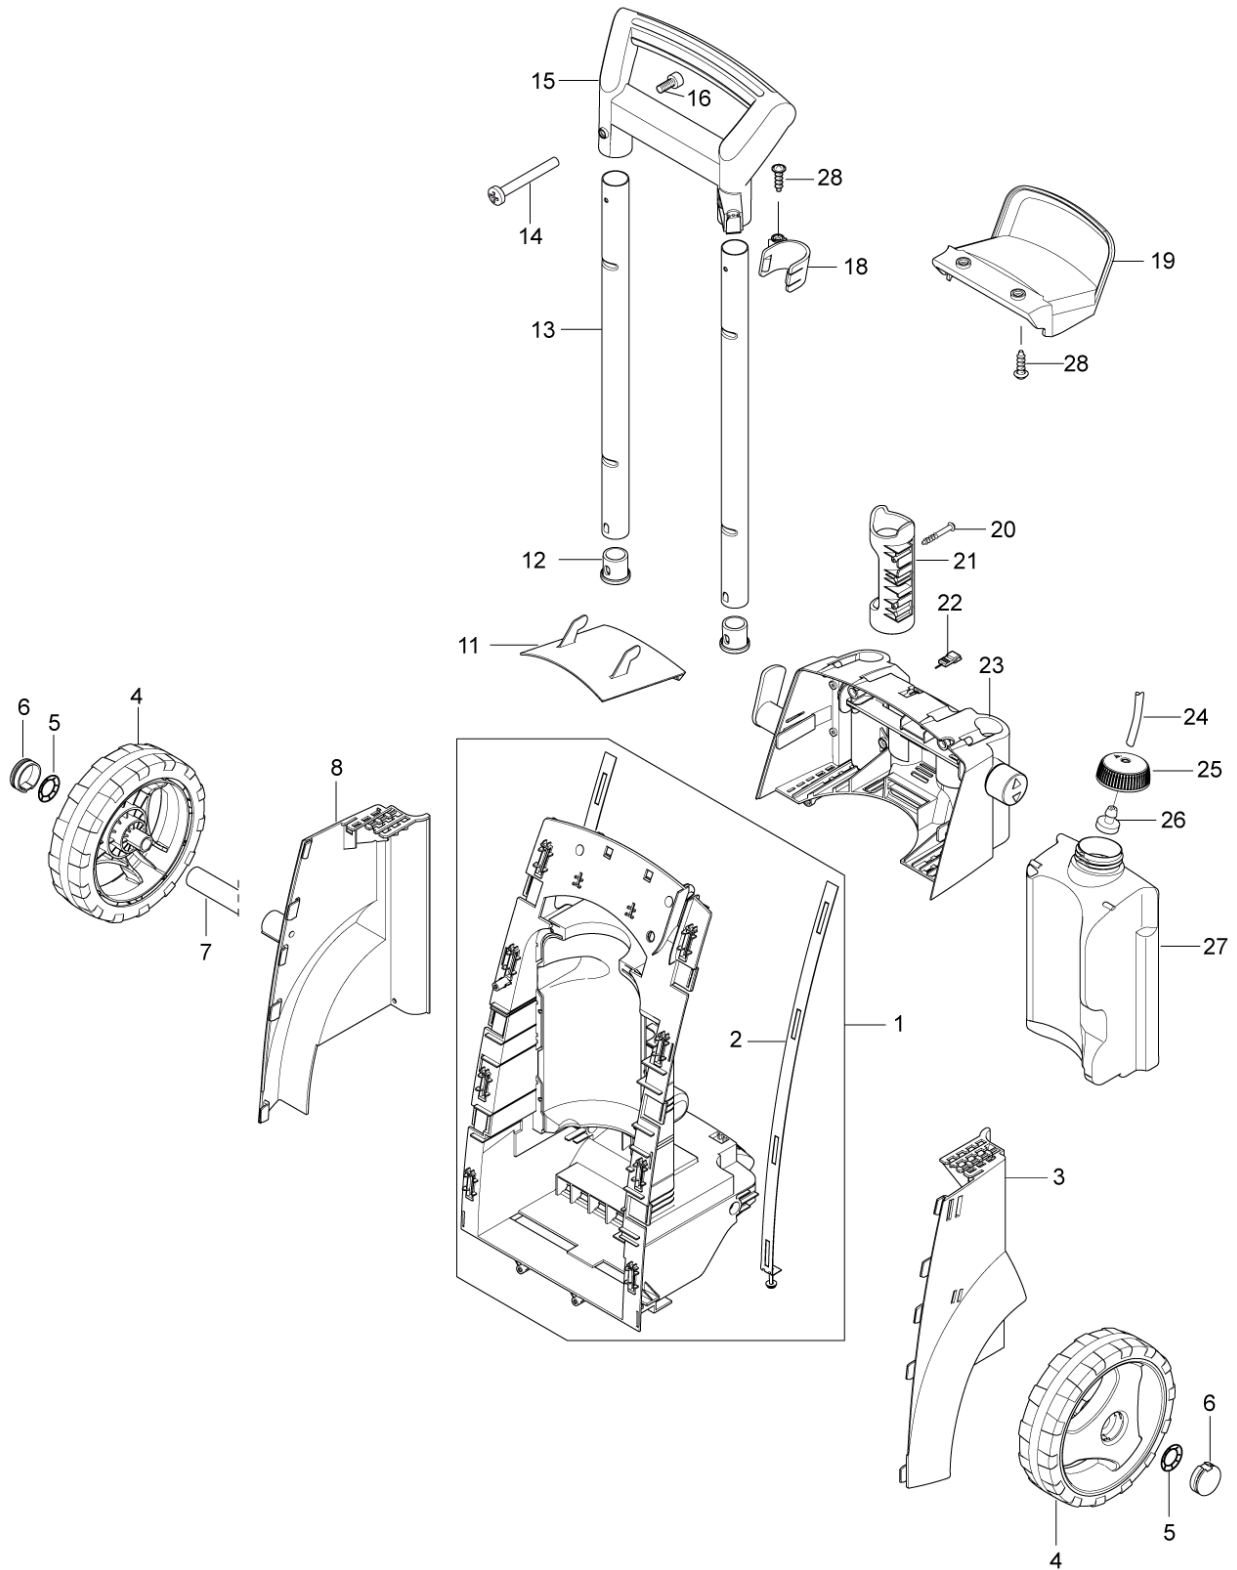

Pos.	Vare-nr	Antal	Beskrivelse	Notes
1	128500129	1	CHASSIS BLACK COMPLETE SP	
2	128500128	2	SLIDER COMPLETE SP	
3	128500119	1	SIDEBUMPER LEFT SP	
4	128500107	1	Hjul Ø200mm	
5	11710	2	Låsering	
6	128500118	2	Navkapsel aluminium	
7	6522842	1	AXLE 15X333 P12476	
8	128500116	1	SIDEBUMPER RIGHT SP	
11	128500135	1	UMBRELLA SP	
12	128500134	2	STOP FOR TELESCOPIHANDLE SP	
13	128500133	2	TELESCOPIC TUBES SP	
14	128500130	1	NUT FOR HANDLE M4X35 SP	
15	128500205	1	Kørehåndtag Komplet	
16	128500132	2	Skrue M4X8 Dzn7985	
18	128500143	1	LANCE HOLDER TOP SP	
19	128500144	1	HOSE HOOK SP	
20	128500203	1	SCREW K50X45 WN1451 SP	
21	128500136	1	GUN HOLDER SP	
22	6520844	1	Rensenål sort	
23	128500207	1	ACCESSORYSTORAGE XT BLUE SP	
23	128500160	1	ACCESSORYSTORAGE STD BLUE SP	
24	106408241	1	Slange 2M PVC 1/4" transparent	
25	107141664	1	CAP FOR DETERG. TANK WITH VALVE MOUNTED	[1]
26	128500141	1	Kemifilter	
27	128500142	1	Kemitank	
28	1814732	3	Skrue K50X18	

Part Notes:

[1] - PRUNED