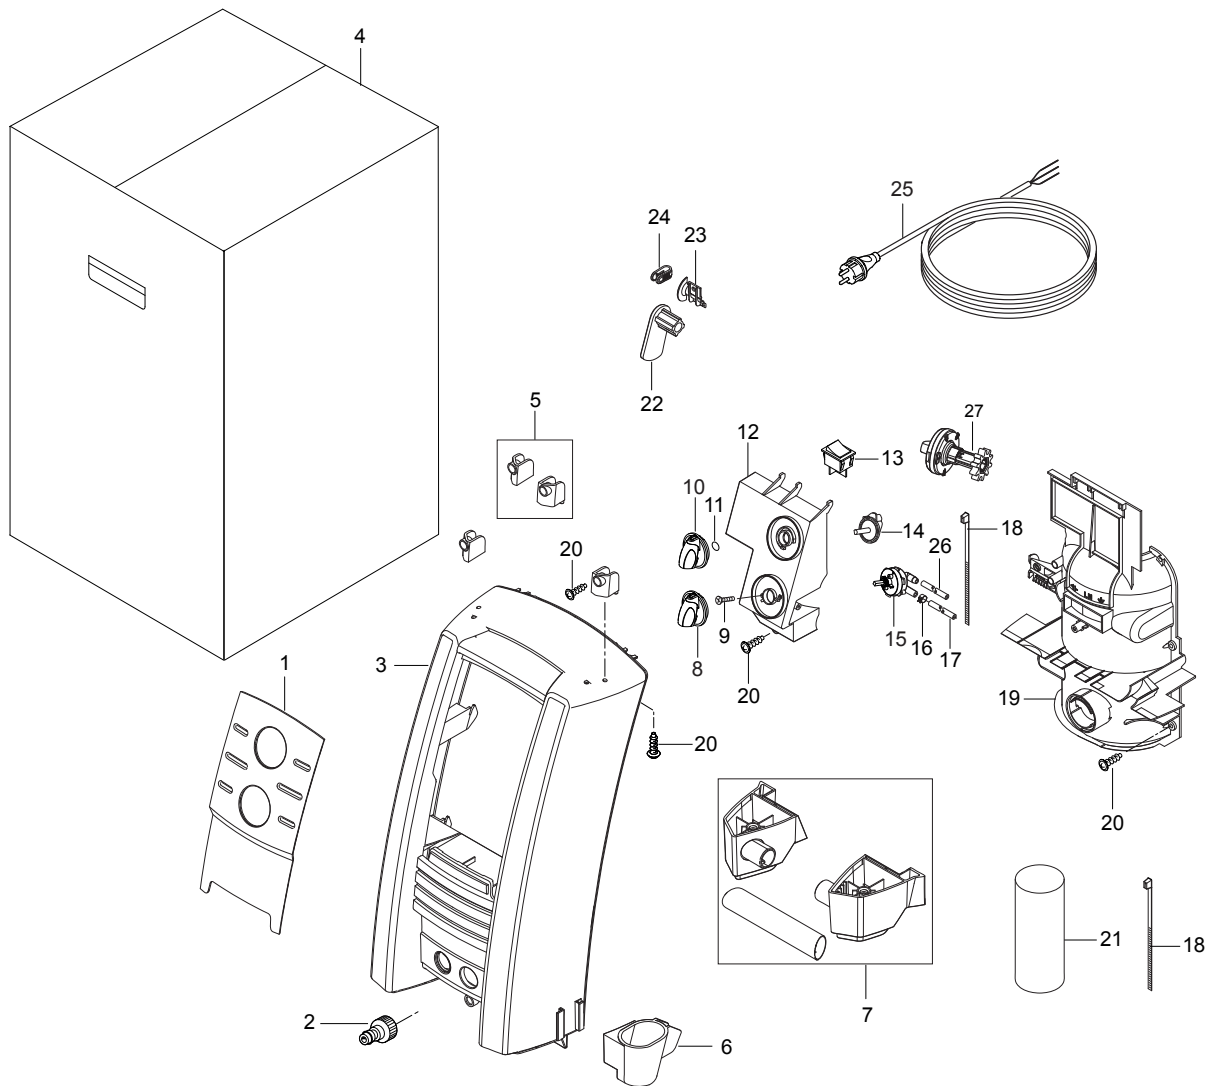

PARTS LIST

2017.06.06

TABLE OF CONTENTS

Overview front parts	1
Overview back parts	3
Hose reel	5
Motor pump	7
Default accessories	9

Pos.	Vare-nr	Antal	Beskrivelse	Notes
1	128500149	1	FRONT INSERT P130.2 SP	
1	128500151	1	FRONT INSERT P160.2 SP	
1	128500150	1	FRONT INSERT P150.2 SP	
2	1402809	1	Lynkoblingsstuds	
3	128500152	1	FRONT CABINET STANDARD SP	
3	128500884	1	FRONT CABINET W.PRINT P160.2	
3	128500153	1	Front Cabinet Xtra Sp	
4	128500940	1	10PCS 4C BOX SUPER PRO	
4	128500659	1	10PCS 4C PD TOP BOX P150.2	[1]
4	128500791	1	10PCS 4C BOX PRO	
5	128500146	1	BRACKET F.HOSEREEL HOLDER SP	
6	128500104	1	Lower Lance Holder Sp	
7	128500105	1	HIGH FOOT WITH GRIP SP	
8	909100214	1	Drejeknap Gr.1 4Kt	
9	1814730	2	SCREW 35X10B W1423	
10	909100204	1	Drejeknap	
11	9868	1	O-ring 10.0X2.5	
12	128500109	1	SWITCH BOX SP	
13	128500110	1	Switch Kcd4-16 Sp	[2]
14	128500108	1	SWITCH KNOB AXLE SP	[2]
15	128500106	1	Doseringsventil	
16	1814679	1	Spændebånd	
17	4973	1	HOSE Ø6X3	
18	1814741	1	CABLE TIE	
19	128500111	1	MOTOR SHIELD FRONT SP	[2]
20	107141838	10	SCREW K50X18 WN1451 BLACK TORX20	
21	128500154	1	Capacitor 100Uf Di.Sp	
21	128500148	1	Capacitor 50Uf 450V Di. S P	
22	128500155	1	Kabelholder drejbar	
23	128500121	1	CABLE RELIEF P12374 SP	
24	128500122	1	CABLE CLIP 16A SP	
25	128500123	1	CABLE W PLUG L.5000 EU SP	
25	128500125	1	CABLE W PLUG L.5000 GB SP	
25	128500157	1	CABLE W.PLUG L.5000 ZA SP	
25	128500158	1	CABLE W.PLUG L.5000 CH SP	
25	128500159	1	CABLE W.PLUG L.5000 JP SP	
25	128500896	1	PVC CABLE W.PLUG EU SP	
25	128500899	1	PVC CABLE W.PLUG 5000 GB SP	
25	128500900	1	PVC CABLE W.PLUG AU/NZ SP	
26	106408241	1	Slange 2M PVC 1/4" transparent	
27	128500227	1	KNOB FLOW REGULATION BLACK	[3]