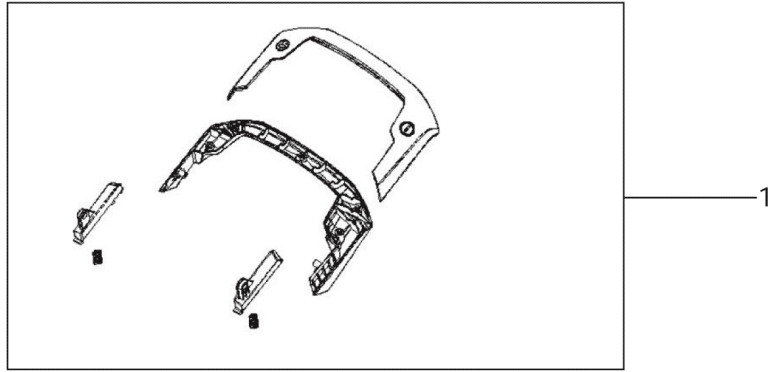

Pos.	Vare-nr	Antal	Beskrivelse	Notes
1	128350023	1	HANDLE COMPLETE BLACK COUPE NEO	
1	128350024	1	HANDLE COMPLETE WHITE COUPE NEO	
1	78602708	1	Handle Complete Red Coupe Neo	
1	78602710	1	Handle Complete Midnight Blue Coupe Neo	[1]
1	78602709	1	Handle Complete Silver Co Upe Neo Parque	
1	78602717	1	Håndtag, Coupe Neo Orange	[1]
2	128350017	1	DUST LID BLACK COUPE NEO	[2]
2	128350018	1	Låg hvid F/Coupe Neo	[2]
2	78602716	1	DUST LID COMPLETE ORANGE COUPE NEO	[2]
2	78602706	1	Dust Lid Complete Silver Coupe Neo Parqu	[2]
2	78602707	1	DUST LID COMPLETE MIDNIGHT BLUE COUPE NE	[2]
2	78602705	1	Låg Rød F/Coupe Neo	[2]
3	78601900	1	Låsekit Til Coupé	

Part Notes:

1. [1] - ALTERNATIVE USE PN 128350023
   [2] - STOCK COVERS GUARANTEE