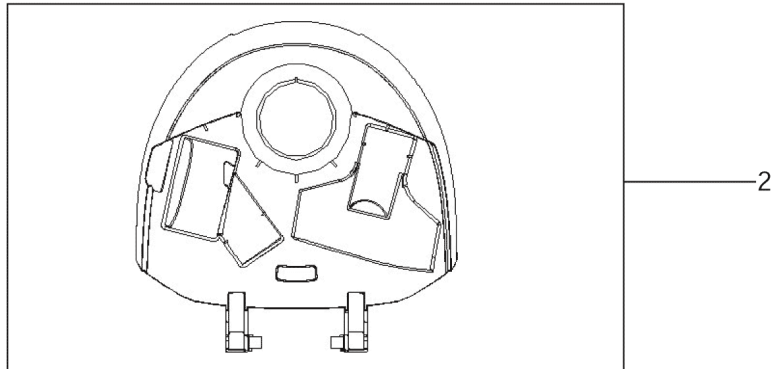

Pos.	Vare-nr	Antal	Beskrivelse	Notes
1	128350023	1	HANDLE COMPLETE BLACK COUPE NEO	
1	128350024	1	HANDLE COMPLETE WHITE COUPE NEO	
1	78602708	1	Handle Complete Red Coupe Neo	
1	78602710	1	Handle Complete Midnight Blue Coupe Neo	[1]
1	78602709	1	Handle Complete Silver Co Upe Neo Parque	
1	78602717	1	Håndtag, Coupe Neo Orange	[1]
2	128350017	1	DUST LID BLACK COUPE NEO	[2]
2	128350018	1	Låg hvid F/Coupe Neo	[2]
2	78602716	1	DUST LID COMPLETE ORANGE COUPE NEO	[2]
2	78602706	1	Dust Lid Complete Silver Coupe Neo Parqu	[2]
2	78602707	1	DUST LID COMPLETE MIDNIGHT BLUE COUPE NE	[2]
2	78602705	1	Låg Rød F/Coupe Neo	[2]
3	78601900	1	Låsekit Til Coupé	

Part Notes:

1. [1] - ALTERNATIVE USE PN 128350023
   [2] - STOCK COVERS GUARANTEE