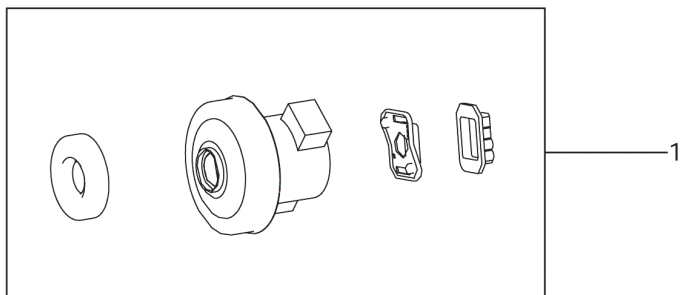

Cable reel, ref. no. 7860xx			
Voltage Plug type			
Index 200, Europa	250		
Index 300, UK	250		
Index 400, AUS/NZ	250		

Pos.	Vare-nr	Antal	Beskrivelse	Notes
1	107411458	1	MOTOR INCL FIXATION 230V 700W COUPE NEO	[1]
1	78602701	1	Motor Incl Fixation 240 V Coupe Neo	
1	78602715	1	MOTOR INCL FIXATION 230 V COUPE NEO	
2	78600800	1	MOTOR HOUSING FOR COUPE	[2]
3	78602702	1	Pcb Incl Regulation Coupe Coupe Incl Int	
4	78600200	1	Ledningsoprul Coupé	[2]
4	78600400	1	CORD REEL COUPE AUS/NZ	[2]
4	78600300	1	CORD REEL COUPE UK	[2]