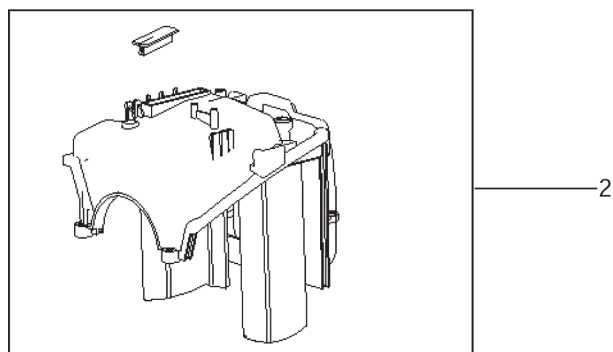

Cable reel, ref. no. 7860xx			
Voltage Plug type			
Index 200, Europa	250		
Index 300, UK	250		
Index 400, AUS/NZ	250		

Pos.	Vare-nr	Antal	Beskrivelse	Notes
1	107411458	1	MOTOR INCL FIXATION 230V 700W COUPE NEO	[1]
1	78602701	1	Motor Incl Fixation 240 V Coupe Neo	
1	78602715	1	MOTOR INCL FIXATION 230 V COUPE NEO	
2	78600800	1	MOTOR HOUSING FOR COUPE	[2]
3	78602702	1	Pcb Incl Regulation Coupe Coupe Incl Int	
4	78600200	1	Ledningsoprul Coupé	[2]
4	78600400	1	CORD REEL COUPE AUS/NZ	[2]
4	78600300	1	CORD REEL COUPE UK	[2]