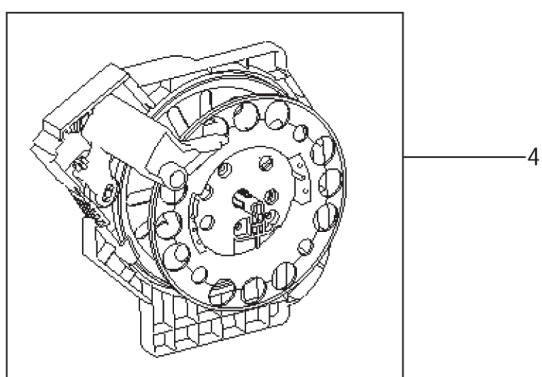

# PARTS LIST

2017.10.26

Cable reel, ref. no. 7860xx			
Voltage Plug type			
Index 200, Europa	250		
Index 300, UK	250		
Index 400, AUS/NZ	250		

Pos.	Vare-nr	Antal	Beskrivelse	Notes
1	107411458	1	MOTOR INCL FIXATION 230V 700W COUPE NEO	[1]
1	78602701	1	Motor Incl Fixation 240 V Coupe Neo	
1	78602715	1	MOTOR INCL FIXATION 230 V COUPE NEO	
2	78600800	1	MOTOR HOUSING FOR COUPE	[2]
3	78602702	1	Pcb Incl Regulation Coupe Coupe Incl Int	
4	78600200	1	Ledningsoprul Coupé	[2]
4	78600400	1	CORD REEL COUPE AUS/NZ	[2]
4	78600300	1	CORD REEL COUPE UK	[2]