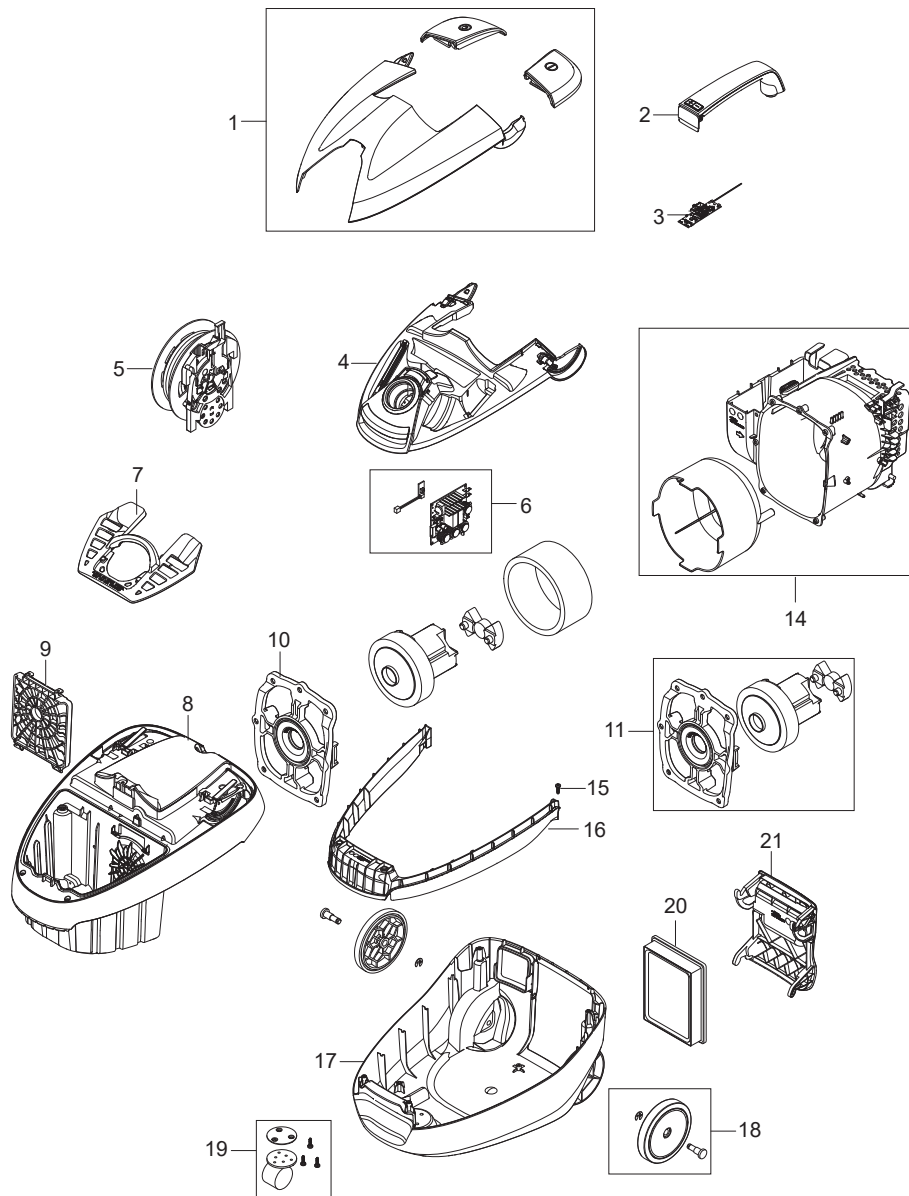

# PARTS LIST

2018.02.08

# TABLE OF CONTENTS

---

Overview .....1  
Accessories .....3

Pos.	Vare-nr	Antal	Beskrivelse	Notes
0	107415438	1	20PCS BOXES SELECT	
1	107414019	1	Tilbehørslåg - green	
1	107414020	1	Tilbehørslåg - white	
1	107414027	1	Tilbehørslåg - black solid	
2	107414049	1	Bærehåndtag - classic	
3	107414051	1	Print til håndtag - classic	
4	107416357	1		
4	107414010	1	Støvrumslæg kpl green classic	
4	107414011	1	Støvrumslæg kpl white classic	
5	128350226	1	CABLE REWINDER 8M UK	[1]
5	128350227	1	CABLE REWINDER 8M AUS/NZ	
5	128350228	1	CABLE REWINDER 8M EU	
6	107414054	1	Print til motor classic	
7	107414056	1	Poseholder	
8	107414028	1	Beholder green	
8	107414029	1	Beholder white	
8	107414036	1	Beholder black solid	
9	107414057	1	Holder til forfilter	
10	107414059	1	Pakning	
11	128350041	1	800W MOTOR KIT INCL.DAMPER AND GASKET	
13	107410041	1	ELITE LYDDÆMPNINGS KAPPE	
14	107414058	1	Motorhus	
15	140 9214 040	1	Skrue Torx 40X14 Fzb	
16	107414067	1	Udstødningskrans	
17	107414047	1	Kabinetbund	
18	107414048	2	Baghjul 1 stk	
19	147 1040 500	1	Drejehjul Kit Extreme	
20	147 1250 500	1	HEPA 13 filter	
20	107409854	1	HEPA 14 filter	[2]
21	107414046	1	Låg til hepafilter	

Part Notes:

[1] - PRUNED - NO REPLACEMENT