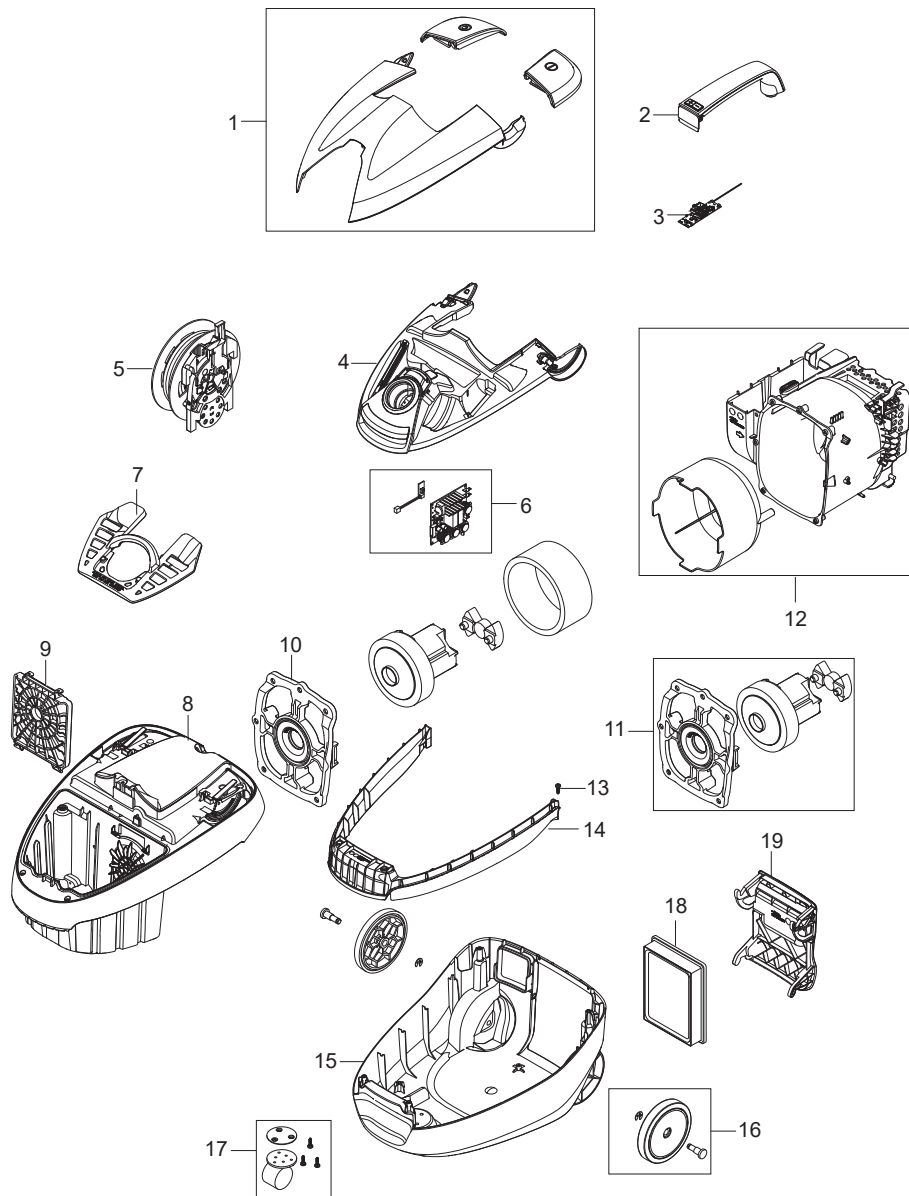

PARTS LIST

2018.02.08

TABLE OF CONTENTS

Overview (ErP 2017).....1
Accessories.....3

Pos.	Vare-nr	Antal	Beskrivelse	Notes
0	128350999	1	10PCS SELECT BOX	
0	128351000	1	10PCS BOX SELECT 128350609-128350610	
1	107414021	1	Tilbehørslåg - red solid	
1	107414022	1	Tilbehørslåg - sky blue	
1	107414023	1	Tilbehørslåg - berry	
1	107414024	1	Tilbehørslåg - silver metallic	
1	107414025	1	Tilbehørslåg - aqua	
1	107414026	1	Tilbehørslåg - blue/grey metallic	
1	128389019	1	ACCESSORY LID - MIDNIGHT BLUE 432C	
1	128389020	1	ACCESSORY LID - CHAMPAGNE	
2	107414050	1	Bærehåndtag - comfort/superior	
3	107414052	1	Print til håndtag - comfort	
4	107414012	1	Støvrumslæg kpl red comfort	
4	107414013	1	Støvrumslæg kpl sky blue comfort	
4	107414014	1	Støvrumslæg kpl berry comfort	
4	107414015	1	Støvrumslæg kpl silver comfort	
4	107414016	1	Støvrumslæg kpl aqua comfort	
4	107414017	1	Støvrumslæg kpl blue/grey comfort	
4	107414040	1	Støvrumslæg kpl white comfort	
4	128389023	1	DUST BAG COVER CPL - MIDNIGHT BLUE 432C	
4	128389024	1	DUST BAG COVER CPL - CHAMPAGNE	
5	128350227	1	CABLE REWINDER 8M AUS/NZ	
5	128350228	1	CABLE REWINDER 8M EU	
6	107414055	1	Print til motor comfort/superior	
7	107414056	1	Poseholder	
8	107414030	1	Beholder red solid	
8	107414031	1	Beholder sky blue	
8	107414032	1	Beholder berry	
8	107414033	1	Beholder silver metallic	
8	107414034	1	Beholder aqua	
8	107414035	1	Beholder blue/grey metallic	
8	128389026	1	MAIN BODY - MIDNIGHT BLUE 432C	
8	128389027	1	MAIN BODY - CHAMPAGNE	
9	107414057	1	Holder til forfilter	
10	128389029	1	700W MOTOR KIT INCL.DAMPER AND GASKET	
10	128389030	1	450W MOTOR KIT INCL.DAMPER AND GASKET	
11	107410041	1	ELITE LYDDÆMPNINGS KAPPE	
12	107414058	1	Motorhus	
13	140 9214 040	1	Skrue Torx 40X14 Fzb	
14	107414067	1	Udstødningskrans	
15	107414047	1	Kabinetbund	
16	107414048	2	Baghjul 1 stk	
17	147 1040 500	1	Drejehjul Kit Extreme	
18	147 1250 500	1	HEPA 13 filter	
18	107409854	1	HEPA 14 filter	[1]
19	107414046	1	Låg til hepafilter	