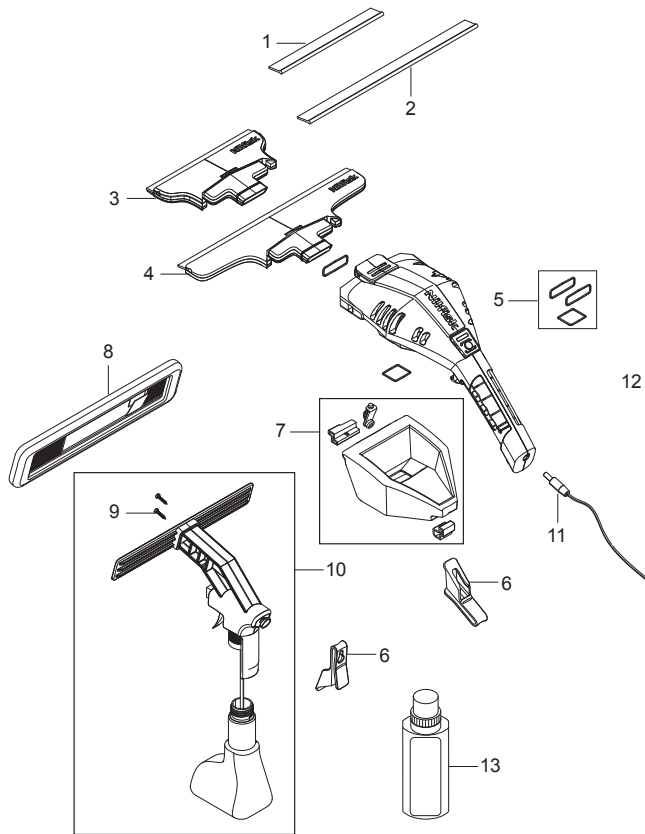

# TABLE OF CONTENTS

---

Overview .....1

Pos.	Vare-nr	Antal	Beskrivelse	Notes
1	81943052	1	Gummilæbe til Nilfisk Smart 170 mm (1)	
2	81943051	1	Gummilæbe til Nilfisk Smart 280 mm (1)	
3	81943053	1	Sugemundstykke Nilfisk Smart 170 mm (1)	
4	81943054	1	Sugemundstykke Nilfisk Smart 280 mm (1)	
5	128350202	1	SEALING GASKET KIT	
6	31000881	1	Bælte clips for Nilfisk SMART	[1]
7	31000882	1	Opsamlingsbeholder for Nilfisk SMART	
7	128350203	1	WATER CONTAINER W/FITTINGS7	
8	81943055	1	Microfiber klud (2 stk.)	
9	31000883	1	Skruer for Nilfisk SMART sprayer	[1]
10	31000884	1	Komplet sprayer for Nilfisk SMART	
11	31000885	1	Lader for Nilfisk SMART 5,5V 600MA	
11	31000886	1	CHARGER UK	[1]
11	31000887	1	CHARGER AU/NZ	
12	81943057	1	Forlængerskaft 1-1,8 m	
13	81943056	1	Smart Shine 500 ml	