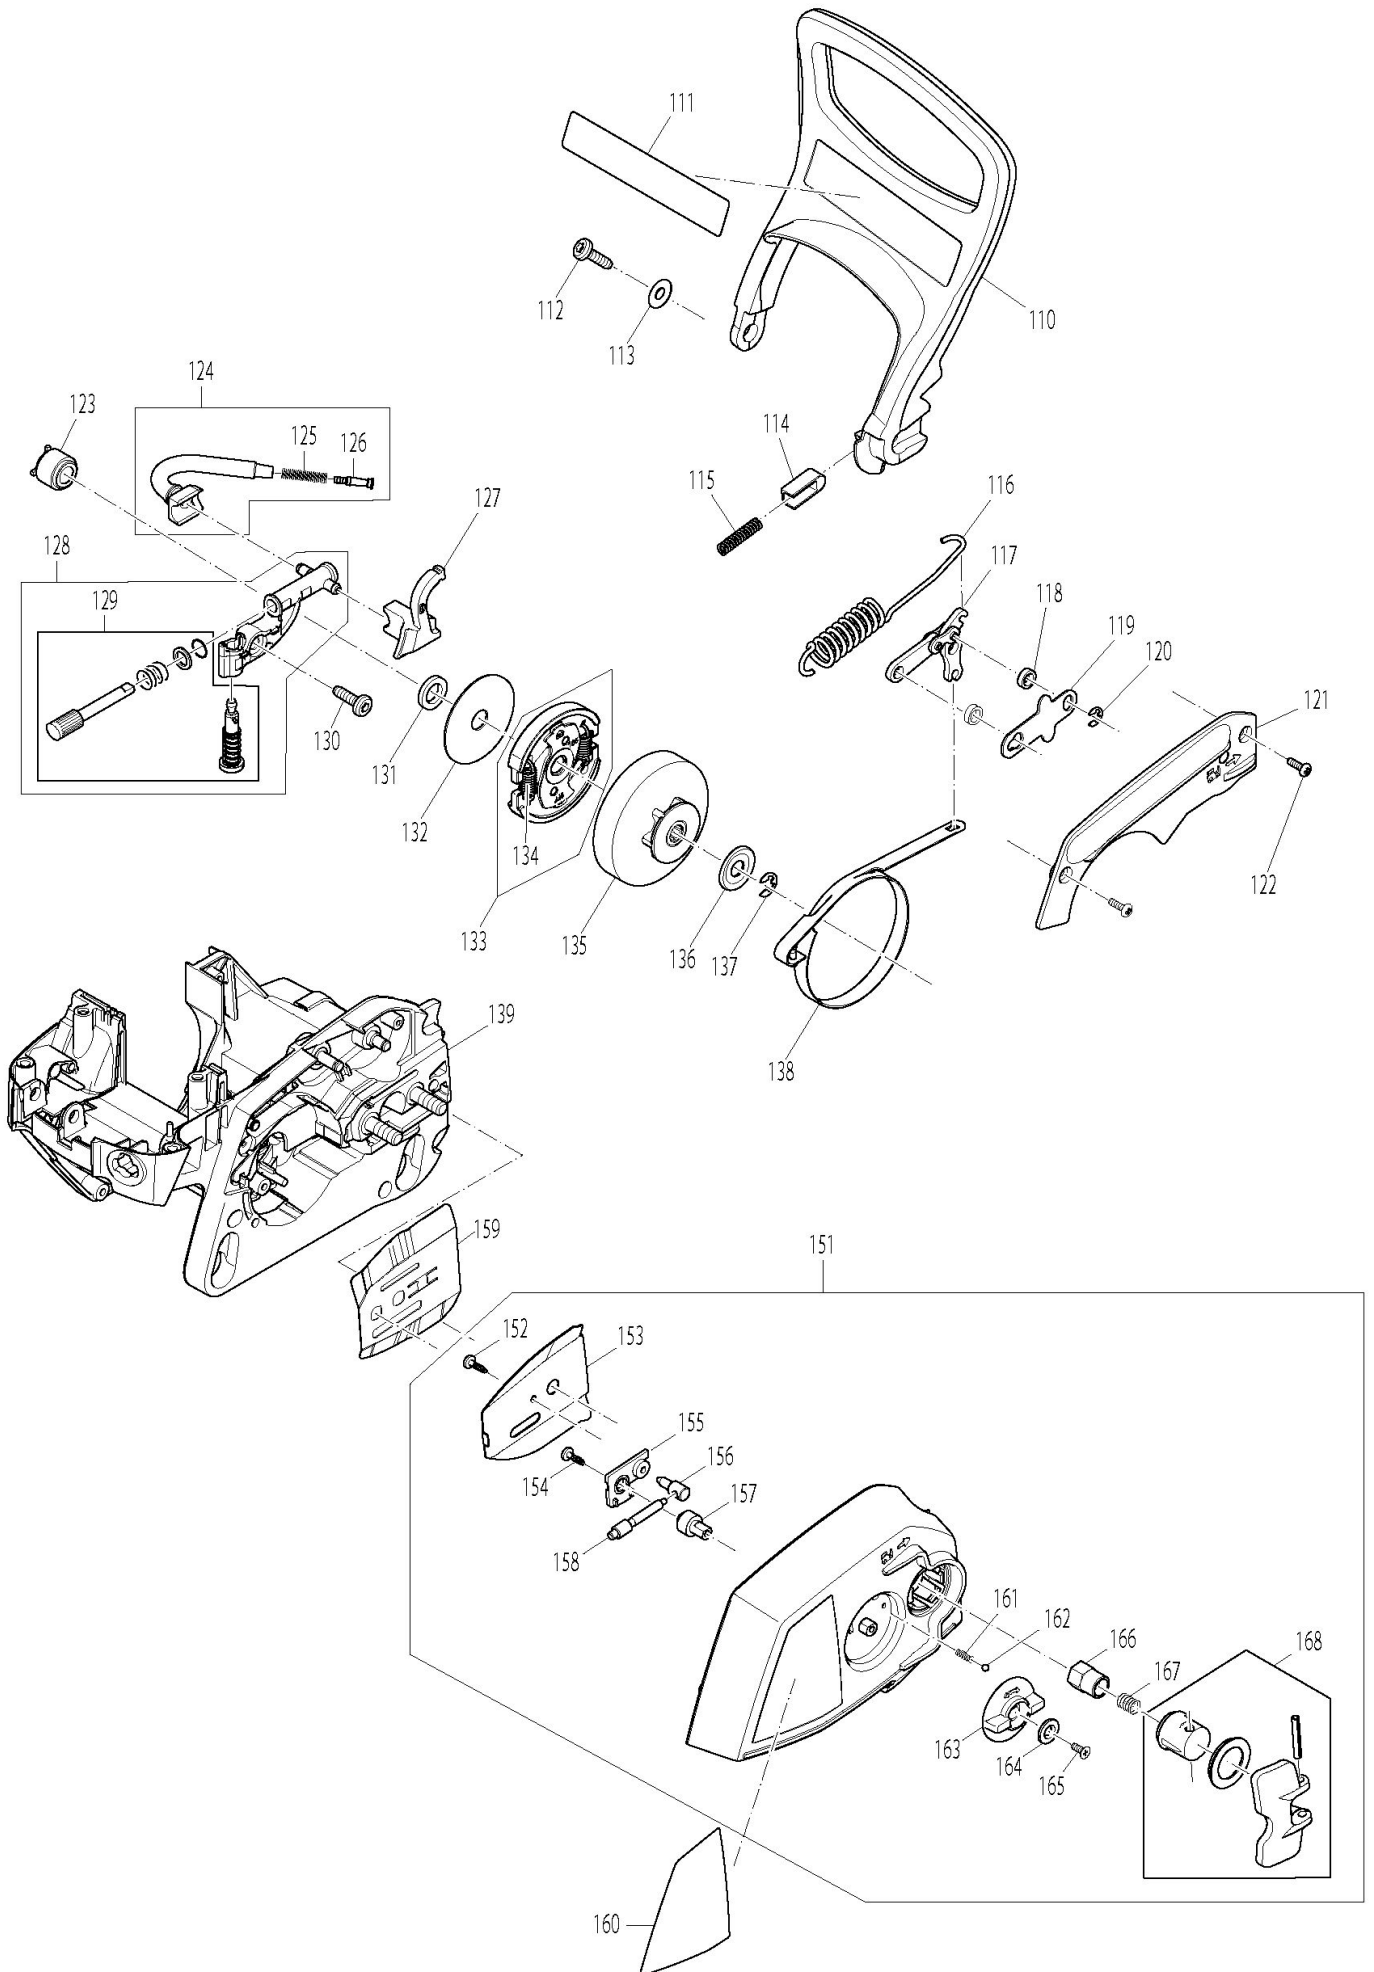

Nr.	Reservedelsnr.	Navn
110	452032-7	HÅNDBESKYTTER (EA3201)
111	810075-9	MAKITA LABEL (DCS230T)
112	266627-8	SKRUE 4.7x16 (EA3201S35)
113	267066-5	SCHEIBE 5 (6811D)
114	313212-9	FØRING (EA3201S35A)
115	234210-9	TRYKFJEDER 6 (EA3501S35A)
116	231868-5	FJEDER 10 (EA3200)
117	163500-2	HOLDER F. BREMSEBÅND (EA3201
118	325947-0	HYLSTER 6 (EA3201S35A)
119	346299-6	DISTANCESTYKKE (EA3201S35A)
120	961011-9	STOPRING E-4
121	452033-5	AFDÆKNING (EA3201)
122	266421-8	BLECHSCHRAUBE 3x10
123	452035-1	PUMPEANORDNING (EA3201S35)
125	234207-8	TRYKFJEDER 6 (EA3201S35A)
126	452666-6	NIPPEL (EA3201S35A)
127	424342-2	OLIESLANGE (EA3201S)
129	195872-7	OELPUMPENEINTELLSET
130	266627-8	SKRUE 4.7x16 (EA3201S35)
131	267430-0	SKIVE 10 (EA3201S)
132	267431-8	SKIVE 10 (ES3201)
134	231873-2	TRYKFJEDER 5
135	140980-9	KOBLINGSTROMLEL KPL. (EA3201S3
136	267451-2	SKIVE 8 (EA3200)
137	259033-4	SKIVE 6
138	346298-8	BREMSEBÅND (EA3201S)
139	140482-5	MOTORHUS (EA3201S35A)
152	266007-8	SKRUE
153	346309-9	KÆDEFØRINGSBLIK (EA3201)
154	266007-8	SKRUE
155	417403-5	AFDÆKNING(EA3201S)
156	324068-5	STIFT (EA3201S)
157	226681-4	TANDHJUL 17 (EA3201S35A)
158	226534-7	TANDHJUL 8 (DCS230T)
159	346518-0	BLIK (EA3200)
160	892502-8	LABEL (EA3201S)
161	233033-2	TRYKFJEDER 4 (ES-38A)
162	216008-6	STÅLKUGLE 4
163	419233-0	KNOP (ES-38A)
164	253874-0	SKIVE 4 (4390DW)
165	915106-0	SKRUE 4X8 (ES-38A)
166	264042-0	MØTRIK M8-13 (EA3201S35A)
167	231025-5	TRYKFJEDER 8
168	195764-0	SCHNELLSPANNER