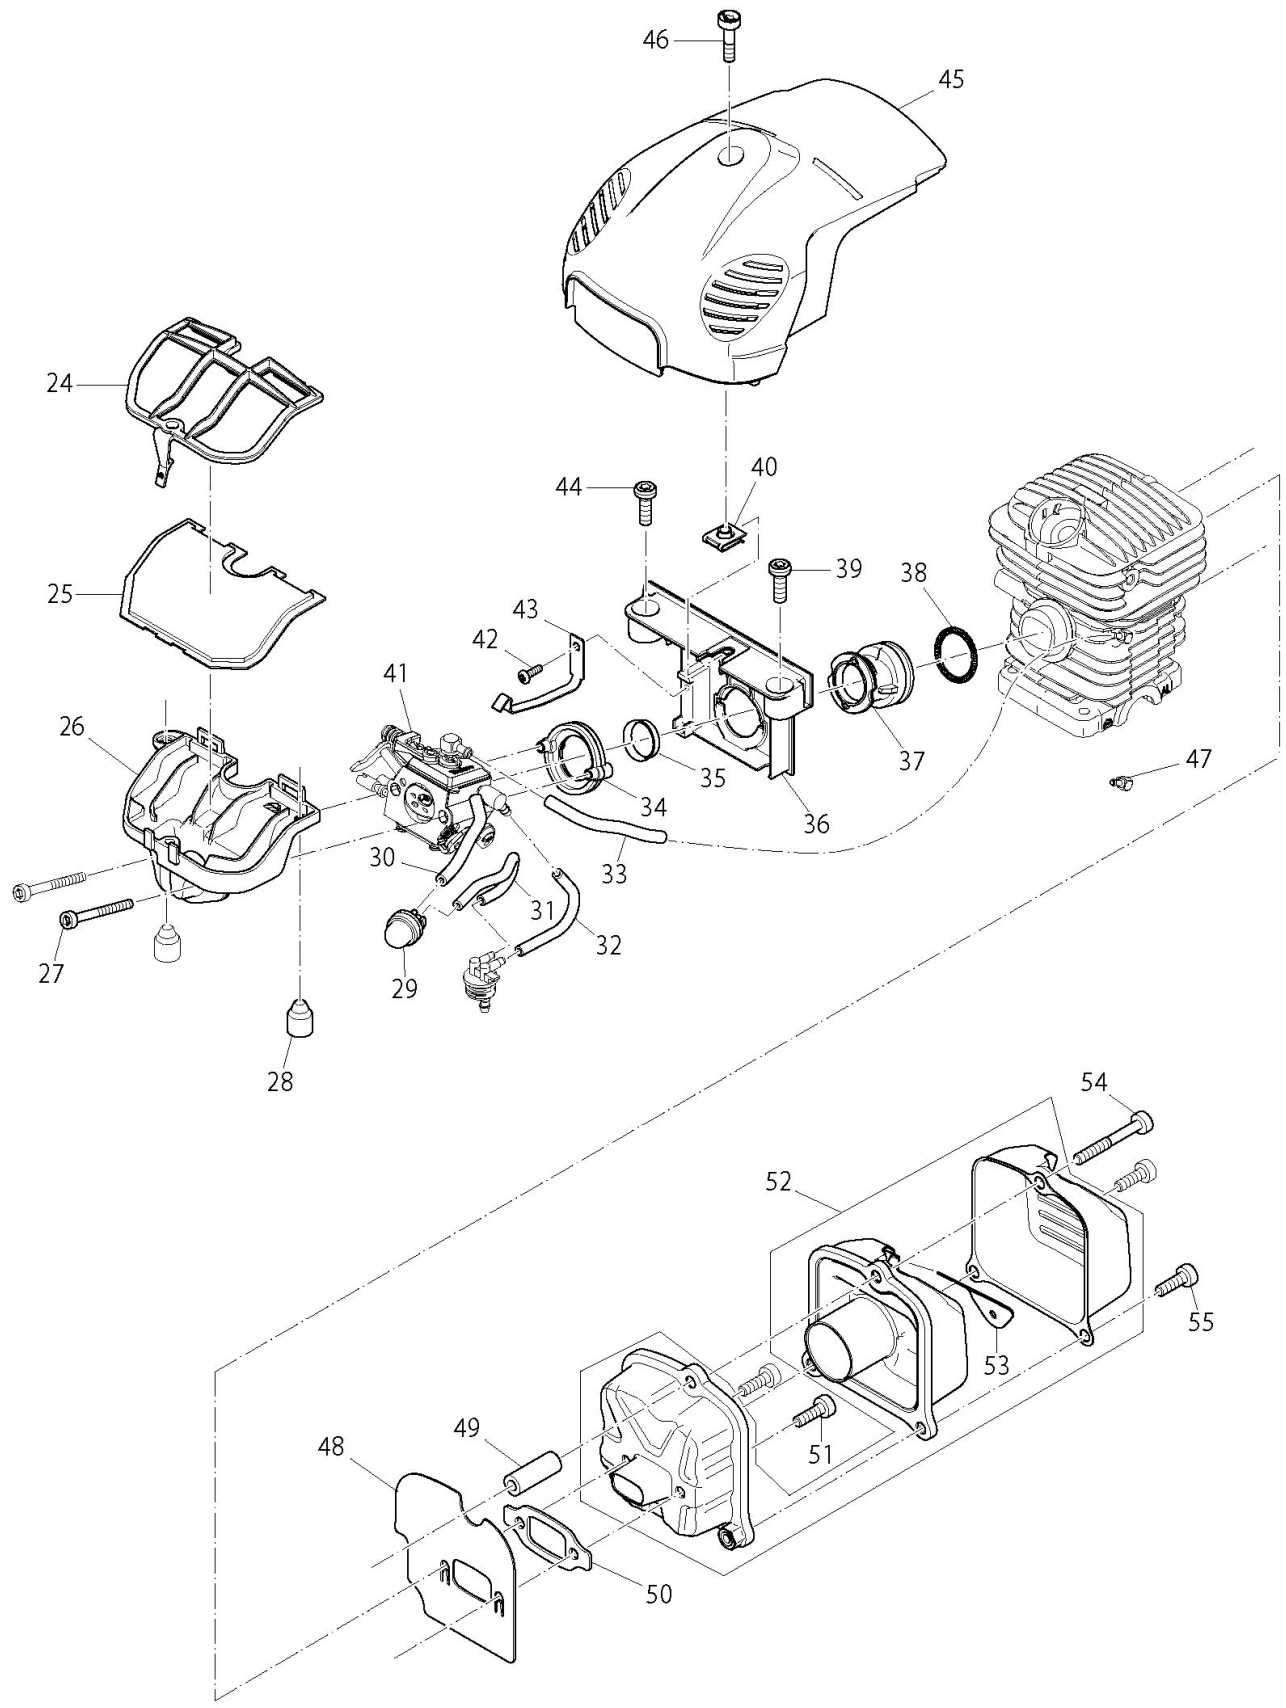

Nr.	Reservedelsnr.	Navn
2	213080-9	O-RING 29.5
3	163447-0	BENZINFILTER (DCS230T)
5	266651-1	SKRUE 5.5x16
6	452021-2	GREBAFDÆKNING (EA3201S)
7	452020-4	GASHEBELSPERRE
8	231866-9	FJEDER 10 (EA3201S)
9	452019-9	ARM (EA3201S35A)
10	195762-4	VENTIL (EA3201S35)
11	452018-1	BENZINSLANGE (EA3201S35A)
12	213586-7	O-RING 11.5 (EA3201S)
13	424456-7	SLANGE (EA3201)
14	869091-8	TYPENSCHILD EA3201S
17	452036-9	BØJLEGREB (EA3201S)
18	346517-2	SKIVE 6 (EA3201)
19	234189-4	TRYKFJEDER 12 (EA3201S35)
20	266605-8	SKRUE M5x16 (EA3201S)
21	266651-1	SKRUE 5.5x16
22	891898-4	LABEL (EA3201S)
23	266651-1	SKRUE 5.5x16

Nr.	Reservedelsnr.	Navn
24	452031-9	LUFTFILTERAFDÆKNING (EA3201S)
25	423414-0	LUFTFILTER (EA3201S35A)
26	452030-1	MANIFOLD (EA3201S)
27	266604-0	SKRUE M4x30 (EA3201S35)
28	424173-9	DAEMPFER
29	168398-2	PUMPE (DCS230T)+(320168398)
30	422067-2	SLANGE 2.5-55 (EA3200S)
31	422065-6	SLANGE 2.5-112 (EA3200S)
32	422068-0	SLANGE 3-70 (EA3200S)
33	422066-4	SLANGE 2.5-72 (EA3200S)
34	318634-8	FLANGE (EA3201)
35	346413-4	BUCHSE 17
36	452024-6	FLANGE (EA3201S)
37	424340-6	SLANGE (EA3201S35)
38	233971-8	RING (EA3201S35)
39	266651-1	SKRUE 5.5x16
40	264044-6	MØTRIK M5 (EA3201)
41	168849-5	CARBURETOR
42	266421-8	BLECHSCHRAUBE 3x10
43	346290-4	KONTAKTFJEDER (EA3201)
44	266651-1	SKRUE 5.5x16
45	452023-8	AFDÆKNING (EA3201S35A)
46	266607-4	SKRUE M5x20 (EA3201S35)
47	325938-1	VINKELNIPPEL (EA3201S)
48	346306-5	KØLEPLADE (EA3201)
49	325939-9	SAMMENKOPLING (EA3201S35A)
50	346304-9	PAKNING (EA3201S35A)
51	266605-8	SKRUE M5x16 (EA3201S)
53	346294-6	SKÆRM (EA3201S35A)
54	266606-6	SKRUE M5x40 (EA3201S35A)
55	266605-8	SKRUE M5x16 (EA3201S)