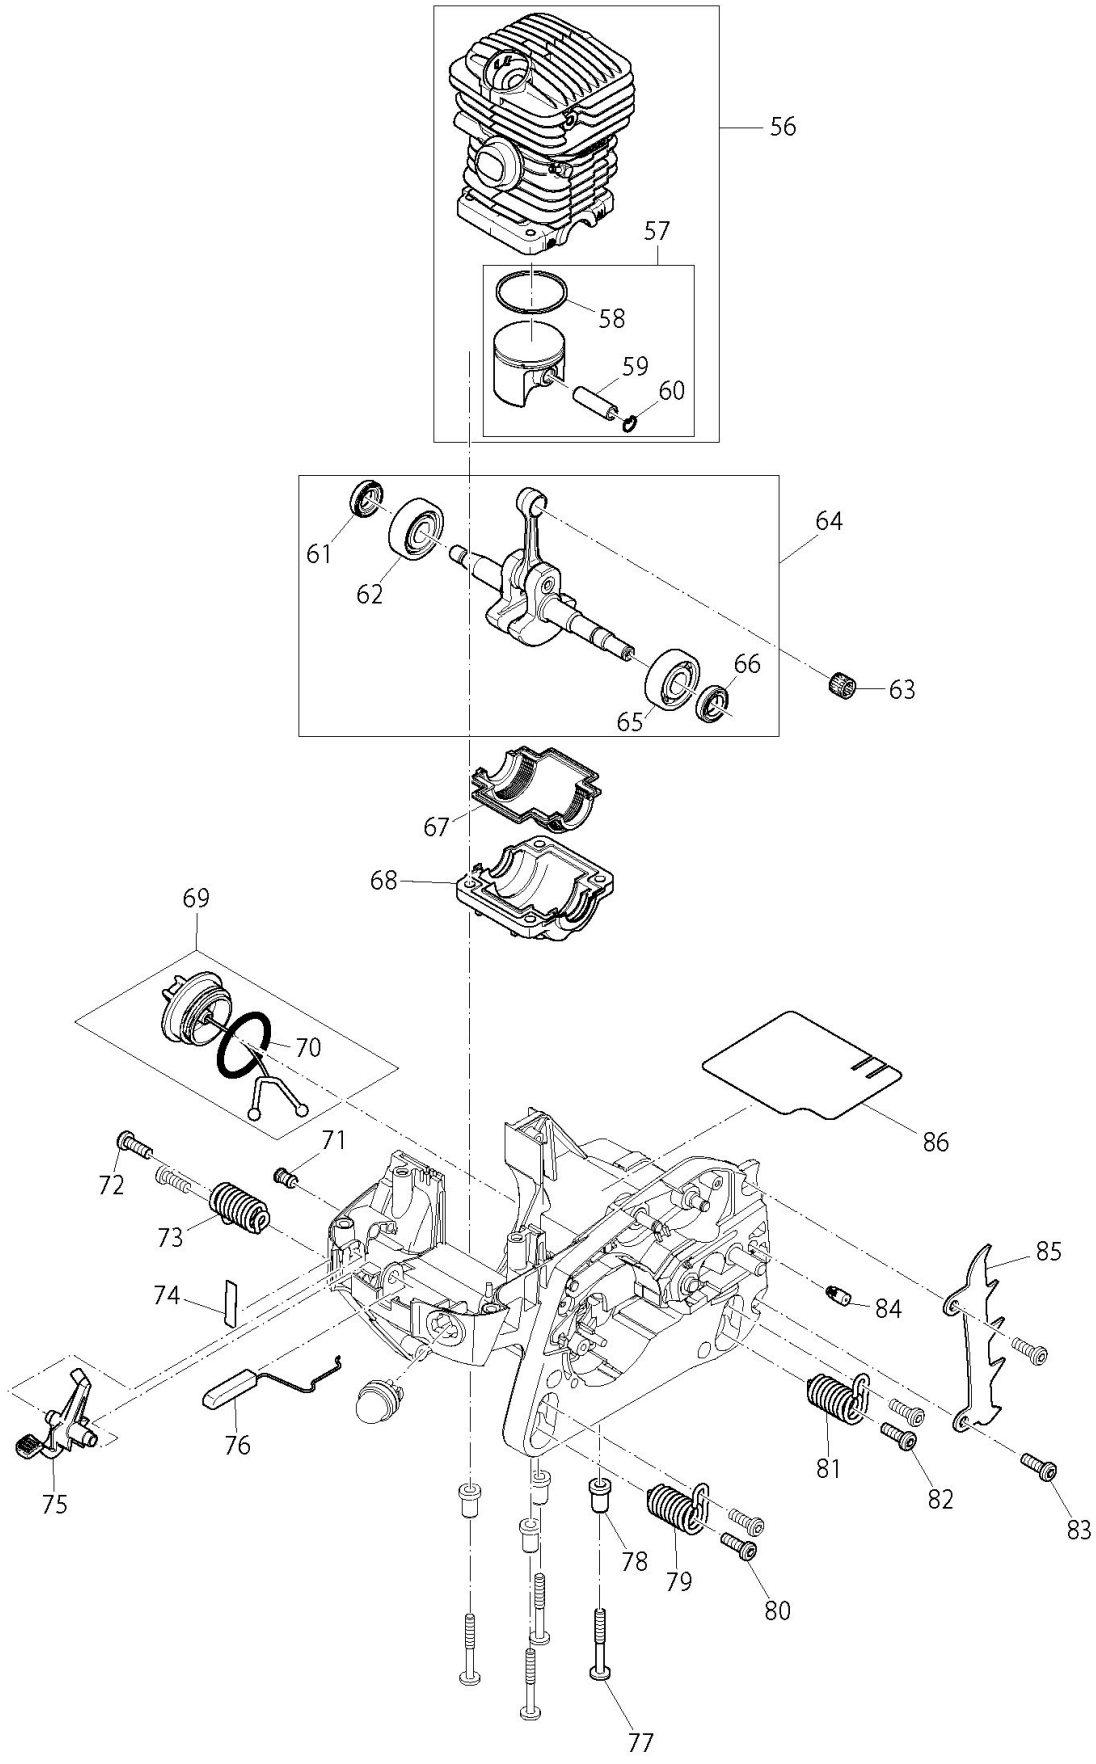

Nr.	Reservedelsnr.	Navn
2	213080-9	O-RING 29.5
3	163447-0	BENZINFILTER (DCS230T)
5	266651-1	SKRUE 5.5x16
6	452021-2	GREBAFDÆKNING (EA3201S)
7	452020-4	GASHEBELSPERRE
8	231866-9	FJEDER 10 (EA3201S)
9	452019-9	ARM (EA3201S35A)
10	195762-4	VENTIL (EA3201S35)
11	452018-1	BENZINSLANGE (EA3201S35A)
12	213586-7	O-RING 11.5 (EA3201S)
13	424456-7	SLANGE (EA3201)
14	869091-8	TYPENSCHILD EA3201S
17	452036-9	BØJLEGREB (EA3201S)
18	346517-2	SKIVE 6 (EA3201)
19	234189-4	TRYKFJEDER 12 (EA3201S35)
20	266605-8	SKRUE M5x16 (EA3201S)
21	266651-1	SKRUE 5.5x16
22	891898-4	LABEL (EA3201S)
23	266651-1	SKRUE 5.5x16

Nr.	Reservedelsnr.	Navn
24	452031-9	LUFTFILTERAFDÆKNING (EA3201S)
25	423414-0	LUFTFILTER (EA3201S35A)
26	452030-1	MANIFOLD (EA3201S)
27	266604-0	SKRUE M4x30 (EA3201S35)
28	424173-9	DAEMPFER
29	168398-2	PUMPE (DCS230T)+(320168398)
30	422067-2	SLANGE 2.5-55 (EA3200S)
31	422065-6	SLANGE 2.5-112 (EA3200S)
32	422068-0	SLANGE 3-70 (EA3200S)
33	422066-4	SLANGE 2.5-72 (EA3200S)
34	318634-8	FLANGE (EA3201)
35	346413-4	BUCHSE 17
36	452024-6	FLANGE (EA3201S)
37	424340-6	SLANGE (EA3201S35)
38	233971-8	RING (EA3201S35)
39	266651-1	SKRUE 5.5x16
40	264044-6	MØTRIK M5 (EA3201)
41	168849-5	CARBURETOR
42	266421-8	BLECHSCHRAUBE 3x10
43	346290-4	KONTAKTFJEDER (EA3201)
44	266651-1	SKRUE 5.5x16
45	452023-8	AFDÆKNING (EA3201S35A)
46	266607-4	SKRUE M5x20 (EA3201S35)
47	325938-1	VINKELNIPPEL (EA3201S)
48	346306-5	KØLEPLADE (EA3201)
49	325939-9	SAMMENKOPLING (EA3201S35A)
50	346304-9	PAKNING (EA3201S35A)
51	266605-8	SKRUE M5x16 (EA3201S)
53	346294-6	SKÆRM (EA3201S35A)
54	266606-6	SKRUE M5x40 (EA3201S35A)
55	266605-8	SKRUE M5x16 (EA3201S)