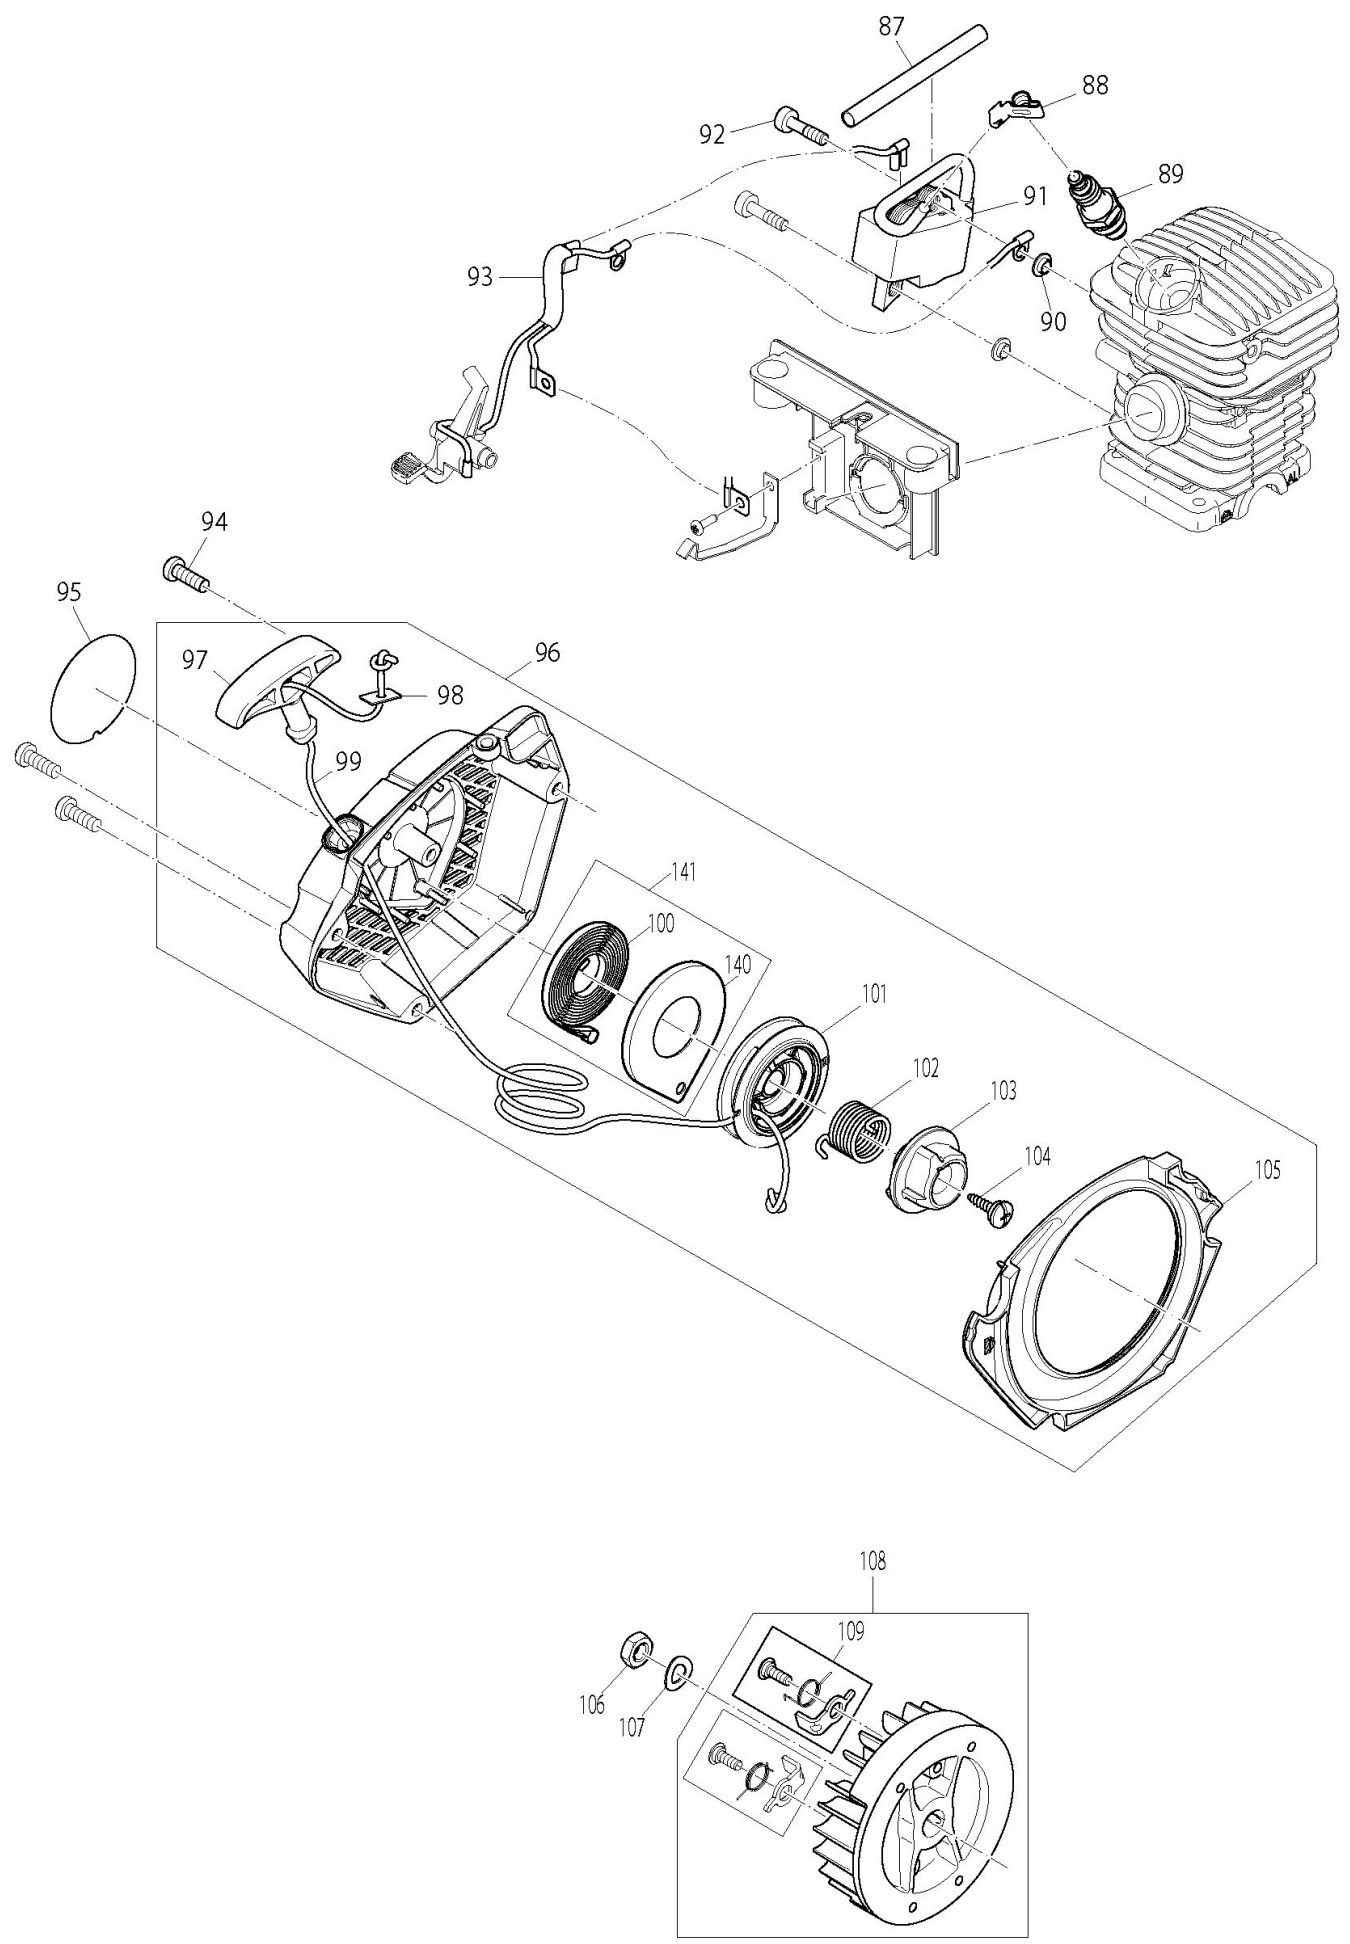

Nr.	Reservedelsnr.	Navn
87	444042-8	ISOLATING TUBE 6-80
88	424522-0	ZUENDKERZENSTECKER
89	168401-9	TÆNDRØR NGK CMR6A
90	452670-5	ISOLERINGSSKIVE (EA3201S35)
91	126270-4	IGNITION COIL ASSEMBLY
92	266631-7	SKRUE M5x20 (EA3201S35)
93	168601-1	KABEL (EA3201S)
94	266651-1	SKRUE 5.5x16
95	891901-1	TYPESKILT (EA3201S)
97	453783-5	STARTERGREB (EA3200S)
98	267847-7	SKIVE 4 (EA3200S)
99	444038-9	STARTERSNOR (EA3200S)
100	234252-3	RUECKHOLFEDER
101	453785-1	SPOLE (EA3200S)
102	234253-1	SPIRALFJEDER 20 (EA3200)
103	453786-9	DRIVER (EA3200S)
104	266777-9	SKRUE 5x12 (EA3200S)
105	452026-2	LUFTFØRINGSPLADE (EA3201S)
106	264053-5	MØTRIK M8x1
107	267822-3	RING 8 (EA3200)
109	195761-6	ANWERFKLINKE-SET
140	453784-3	RUECKHOLFEDERGEHAEUSE