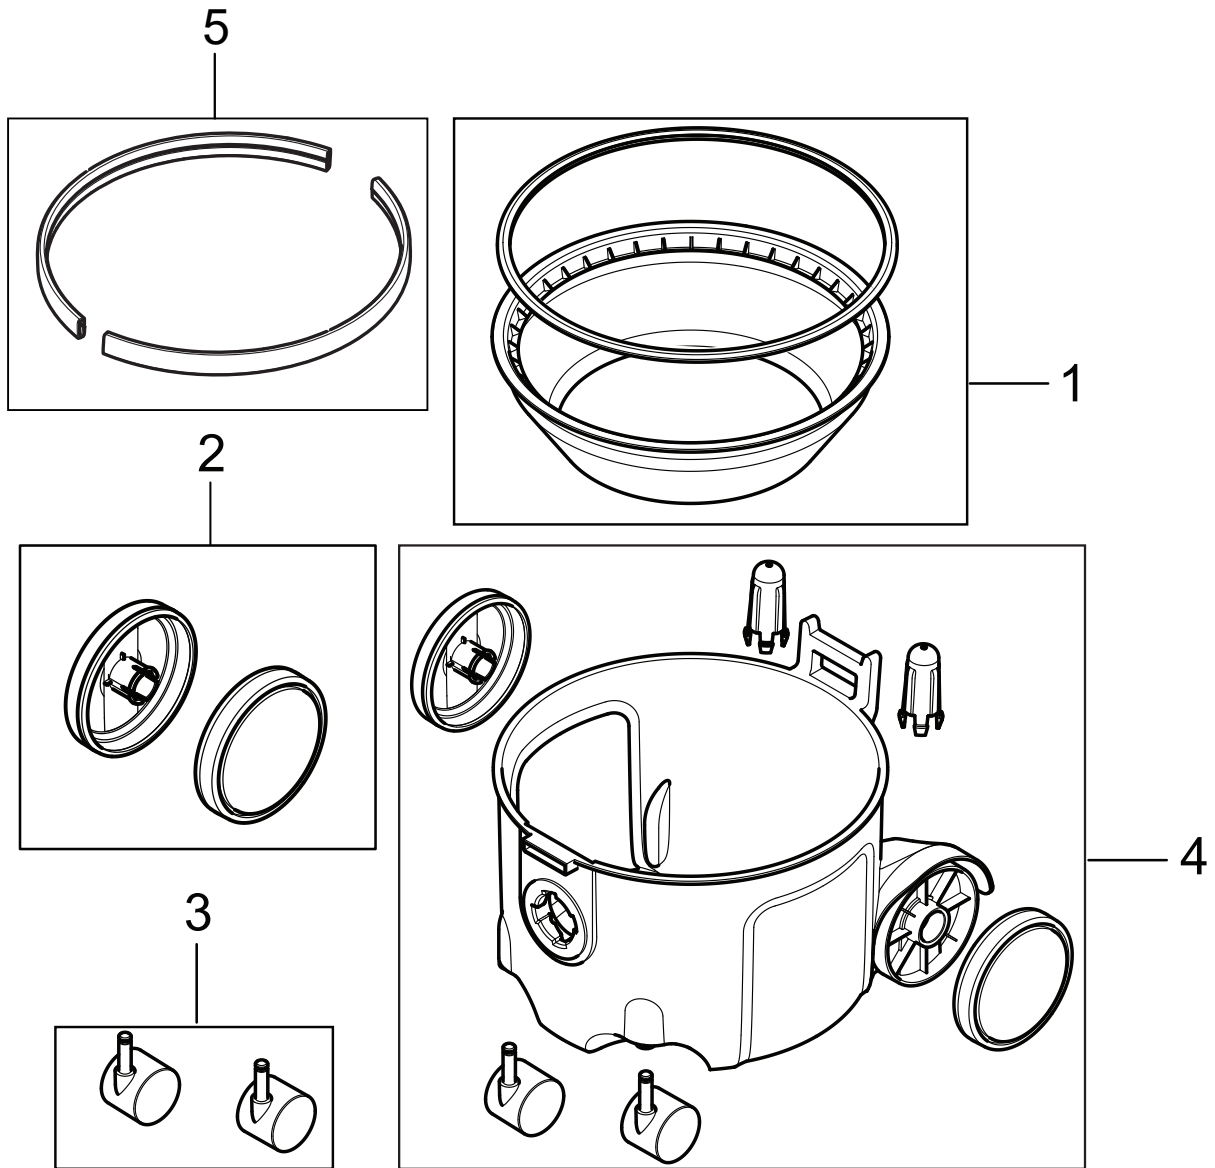

PARTS LIST

2019.06.17

TABLE OF CONTENTS

Container.....	1
Overview_Dual_Detach.....	3
Overview_Single_Detach.....	5
Overview_Single_Fix.....	7
Accessories.....	9

Pos.	Vare-nr	Antal	Beskrivelse	Notes
1	147 1432 500	1	Posefilter (1 stk.)	
2	140 8458 500	1	Baghjul (2 stk.)	
3	140 6422 500	1	Hjul, front (2 stk.)	
4	107406056	1	Container VP300	
5	107410399	1	BUMPER LIGHT GREY SET	

Pos.	Vare-nr	Antal	Beskrivelse	Notes
0	107419093	1	VP300 HEPA LABEL 10PCS KIT	
1	107418920	1	UPPER COVER DC	
2	107418801	1	HANDLE AND FILTER PANEL KIT	
3	107419089	1	SCREW PT K40X20 COMBI TORX KIT	
4	107402674	1	Ledningsholder	
5		6	Torx 20 screw M4x20	
6	107418809	1	HEPA SUPPORT FRAME	
7	147 1250 500	1	HEPA 13 filter	
8	107418810	1	MOTOR CAP KIT	
9	107418812	1	FAN UNIT 800W	
10	107418811	1	MOTOR SUSPENSION KIT	
11	107418805	1	PCB KIT VP300	
12	107418804	1	SWITCH 1-0-2 DOUBLE POLE 16A	
13	107418807	1	CHASSIS DC VP300	
14	147 1409 500	1	Latch	
15	147 0670 500	1	Motorfilter	
16	107416423	1	Udtag til aft. kabel	
17	107402676	1	Aftagelig ledning 10 m orange	
17	107402901	1	Aftagelig ledning 15 m orange	
17	107402677	1	DETACH CORD SET 10M ORANGE UK	
18	107418815	1	SUPRESSOR UNIT 2 SPEED	

Part Notes:

[1] - Silver grey

Pos.	Vare-nr	Antal	Beskrivelse	Notes
1	107418919	1	UPPER COVER FC	
2	107418801	1	HANDLE AND FILTER PANEL KIT	[1]
3	107419089	1	SCREW PT K40X20 COMBI TORX KIT	
4	107418814	1	SINGLE SPEED SUPPRESSOR UNIT	
5		6	Torx 20 screw M4x20	
6	107418809	1	HEPA SUPPORT FRAME	
7	147 1250 500	1	HEPA 13 filter	
8	107418810	1	MOTOR CAP KIT	
9	107418812	1	FAN UNIT 800W	
9	107418813	1	FAN UNIT 400W	[2]
10	107418811	1	MOTOR SUSPENSION KIT	
11	140 6560 500	1	ANTI STRAIN CLIP	
12	140 9537 500	1	Kontakt	
13	107418806	1	CHASSIS FC VP300	[1]
14	147 1409 500	1	Latch	
15	147 0670 500	1	Motorfilter	
16	140 6800 650	1	Cord Set 10M Eu	
16	140 6643 580	1	CORD SET 10.5M UK	