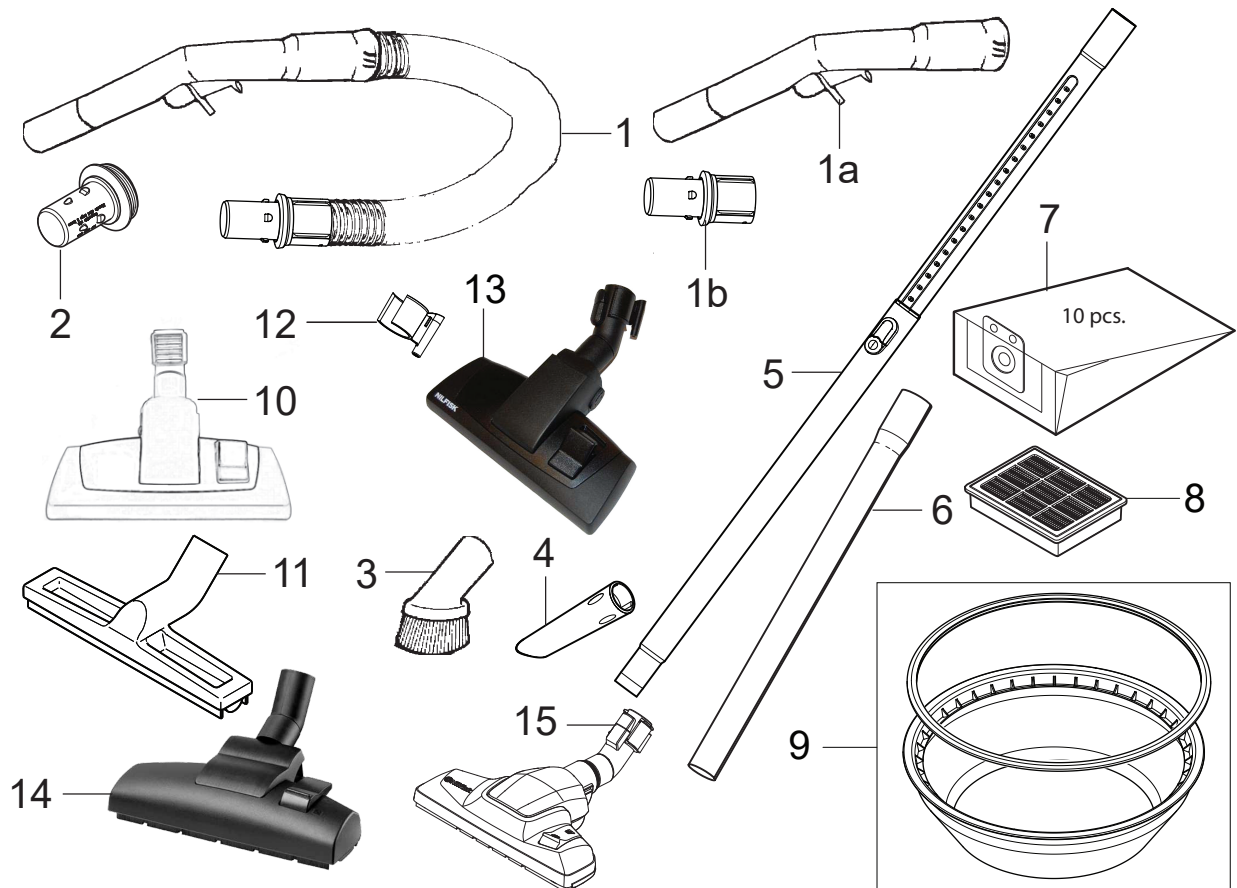

Part Notes:

[1] - Silver grey

Pos.	Vare-nr	Antal	Beskrivelse	Notes
1	107418919	1	UPPER COVER FC	
2	107418801	1	HANDLE AND FILTER PANEL KIT	[1]
3	107419089	1	SCREW PT K40X20 COMBI TORX KIT	
4	107418814	1	SINGLE SPEED SUPPRESSOR UNIT	
5		6	Torx 20 screw M4x20	
6	107418809	1	HEPA SUPPORT FRAME	
7	147 1250 500	1	HEPA 13 filter	
8	107418810	1	MOTOR CAP KIT	
9	107418812	1	FAN UNIT 800W	
9	107418813	1	FAN UNIT 400W	[2]
10	107418811	1	MOTOR SUSPENSION KIT	
11	140 6560 500	1	ANTI STRAIN CLIP	
12	140 9537 500	1	Kontakt	
13	107418806	1	CHASSIS FC VP300	[1]
14	147 1409 500	1	Latch	
15	147 0670 500	1	Motorfilter	
16	140 6800 650	1	Cord Set 10M Eu	
16	140 6643 580	1	CORD SET 10.5M UK	

Part Notes:

- [1] - Silver grey
 [2] - ECO

Pos.	Vare-nr	Antal	Beskrivelse	Notes
1	107415116	1	Slange antistatisk Ø32	
1	147 0765 500	1	Sugeslange komplet sort 1,9 m Ø32	
1a	107417894	1	Rørbøjning Ø32	
1b	107416215	1	HOSE CONNECTION ABS	
2	107401199	1	Adapter til Numatic (20 stk.)	
3	140 8244 500	1	Rundbørste Ø32	
4	147 0146 500	1	Fugemundstykke 153 mm Ø32	
5	011 8130 500	1	Teleskoprør alu Ø32	
5	107403804	1	Teleskoprør Vp300 Hepa	
6	011 6431 500	2	Forlængerrør alu 500 mm 1 stk. Ø32	
6	140 8246 040	2	Forlængerrør stål 500 mm Ø32	
7	140 8618 000	1	Støvsugerposer papir (10 stk.)	
7	82367820	1	Støvsugerposer fleece 10 liter (10 stk.)	
8	147 1250 500	1	HEPA 13 filter	
9	147 1432 500	1	Posefilter (1 stk.)	
10	140 8492 520	1	Kombimundstykke 300 mm m. midterhjul Ø32	
10	140 8492 510	1	Kombimundstykke m. hjul Ø32	
11	140 6700 540	1	Parketmundstykke 300 mm Ø32	
12	147 0585 500	1	Parkerings Clips, Sort	
13	107417790	1	Kombimundstykke	
13	107413075	1	Kombimundstykke Ø32	
14	107411677	1	Kombimundstykke kit Ø32	
15	107418965	1	NA38 Kombi mundstykke u/klips	[1]
	107418480	1	COMVAC KIT 1 ERP 2017	
	107418481	1	COMVAC KIT 2 ERP 2017	