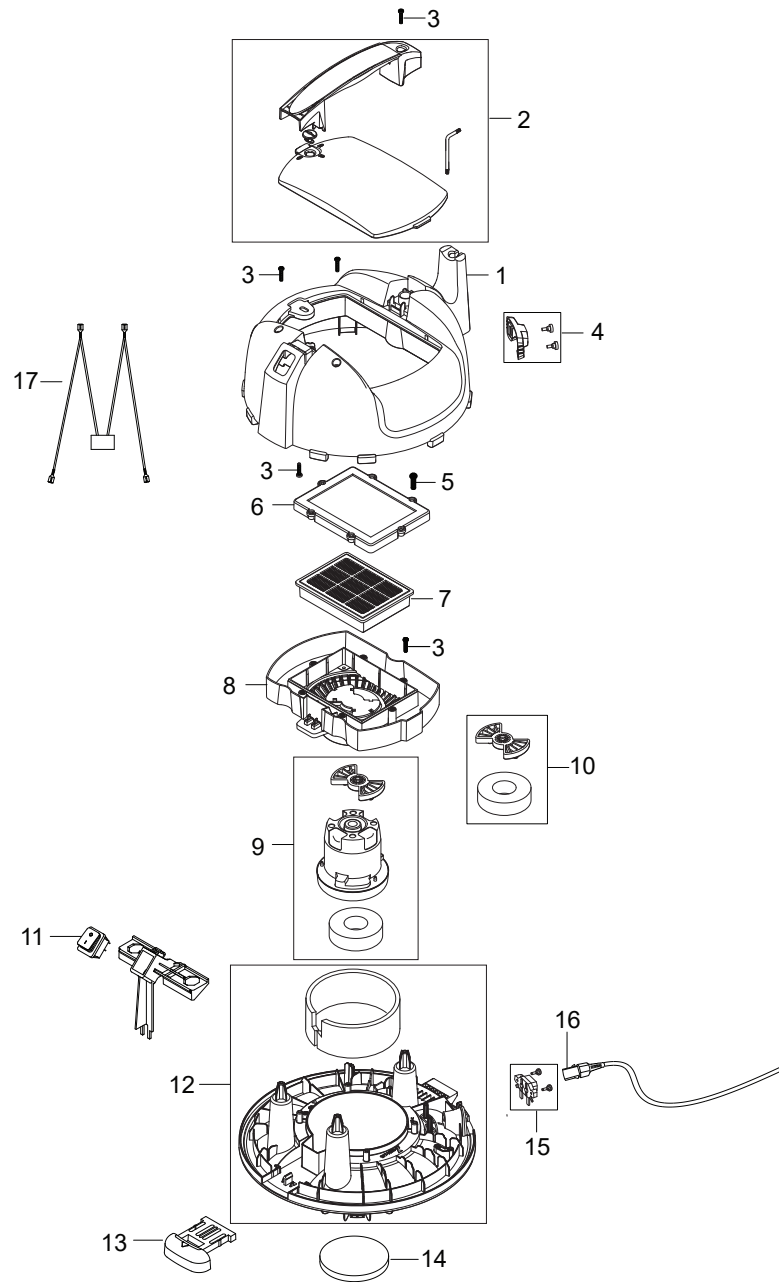

PARTS LIST

2019.06.17

TABLE OF CONTENTS

Container.....	1
Overview_Dual_Detach.....	3
Overview_Single_Detach.....	5
Overview_Single_Fix.....	7
Accessories.....	9

Pos.	Vare-nr	Antal	Beskrivelse	Notes
1	147 1432 500	1	Posefilter (1 stk.)	
2	140 8458 500	1	Baghjul (2 stk.)	
3	140 6422 500	1	Hjul, front (2 stk.)	
4	107406056	1	Container VP300	
5	107410399	1	BUMPER LIGHT GREY SET	

Pos.	Vare-nr	Antal	Beskrivelse	Notes
0	107419093	1	VP300 HEPA LABEL 10PCS KIT	
1	107418920	1	UPPER COVER DC	
2	107418801	1	HANDLE AND FILTER PANEL KIT	
3	107419089	1	SCREW PT K40X20 COMBI TORX KIT	
4	107402674	1	Ledningsholder	
5		6	Torx 20 screw M4x20	
6	107418809	1	HEPA SUPPORT FRAME	
7	147 1250 500	1	HEPA 13 filter	
8	107418810	1	MOTOR CAP KIT	
9	107418812	1	FAN UNIT 800W	
10	107418811	1	MOTOR SUSPENSION KIT	
11	107418805	1	PCB KIT VP300	
12	107418804	1	SWITCH 1-0-2 DOUBLE POLE 16A	
13	107418807	1	CHASSIS DC VP300	
14	147 1409 500	1	Latch	
15	147 0670 500	1	Motorfilter	
16	107416423	1	Udtag til aft. kabel	
17	107402676	1	Aftagelig ledning 10 m orange	
17	107402901	1	Aftagelig ledning 15 m orange	
17	107402677	1	DETACH CORD SET 10M ORANGE UK	
18	107418815	1	SUPRESSOR UNIT 2 SPEED	

Part Notes:

[1] - Silver grey

Pos.	Vare-nr	Antal	Beskrivelse	Notes
1	107418919	1	UPPER COVER FC	
2	107418801	1	HANDLE AND FILTER PANEL KIT	[1]
3	107419089	1	SCREW PT K40X20 COMBI TORX KIT	
4	107418814	1	SINGLE SPEED SUPPRESSOR UNIT	
5		6	Torx 20 screw M4x20	
6	107418809	1	HEPA SUPPORT FRAME	
7	147 1250 500	1	HEPA 13 filter	
8	107418810	1	MOTOR CAP KIT	
9	107418812	1	FAN UNIT 800W	
9	107418813	1	FAN UNIT 400W	[2]
10	107418811	1	MOTOR SUSPENSION KIT	
11	140 6560 500	1	ANTI STRAIN CLIP	
12	140 9537 500	1	Kontakt	
13	107418806	1	CHASSIS FC VP300	[1]
14	147 1409 500	1	Latch	
15	147 0670 500	1	Motorfilter	
16	140 6800 650	1	Cord Set 10M Eu	
16	140 6643 580	1	CORD SET 10.5M UK	