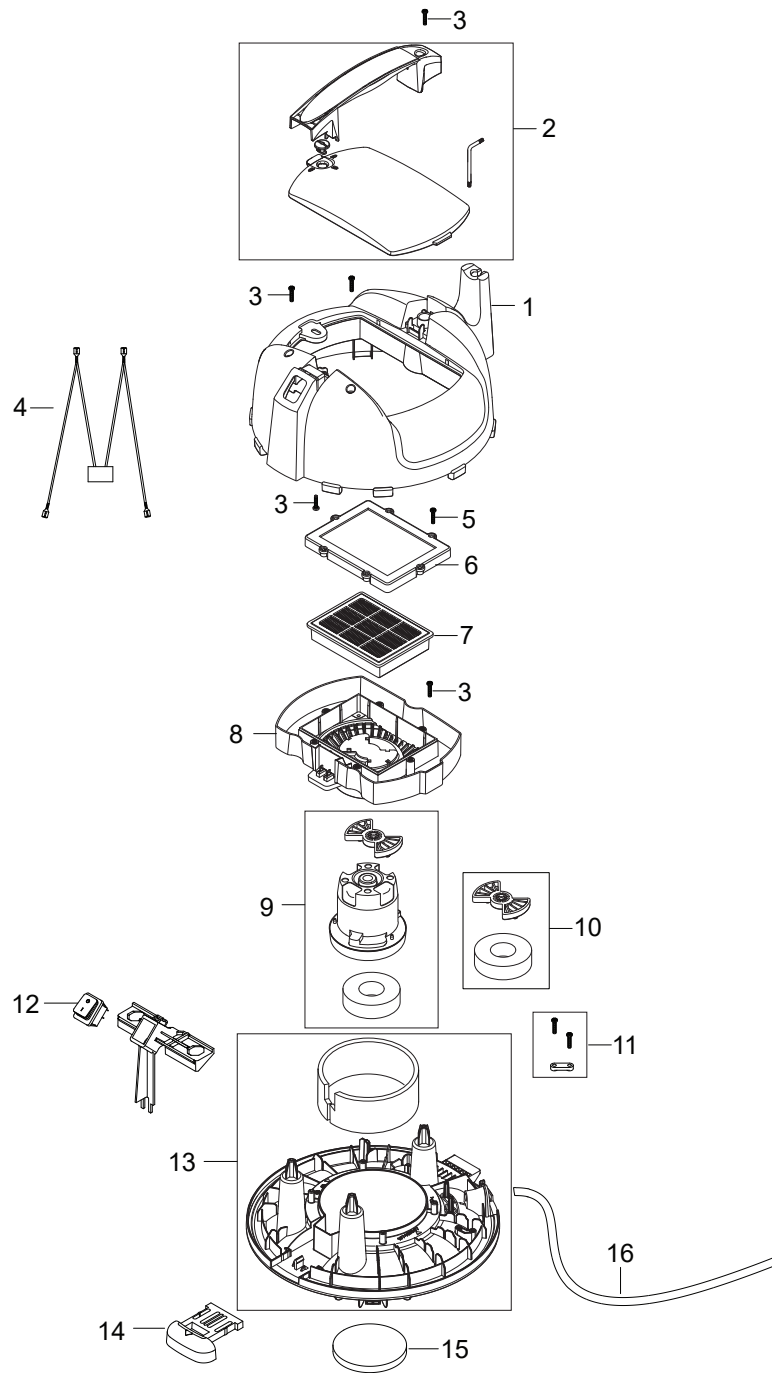

PARTS LIST

2019.06.17

TABLE OF CONTENTS

Container.....	1
Overview_Dual_Detach.....	3
Overview_Single_Detach.....	5
Overview_Single_Fix.....	7
Accessories.....	9

Pos.	Vare-nr	Antal	Beskrivelse	Notes
1	147 1432 500	1	Posefilter (1 stk.)	
2	140 8458 500	1	Baghjul (2 stk.)	
3	140 6422 500	1	Hjul, front (2 stk.)	
4	107406056	1	Container VP300	
5	107410399	1	BUMPER LIGHT GREY SET	

Pos.	Vare-nr	Antal	Beskrivelse	Notes
0	107419093	1	VP300 HEPA LABEL 10PCS KIT	
1	107418920	1	UPPER COVER DC	
2	107418801	1	HANDLE AND FILTER PANEL KIT	
3	107419089	1	SCREW PT K40X20 COMBI TORX KIT	
4	107402674	1	Ledningsholder	
5		6	Torx 20 screw M4x20	
6	107418809	1	HEPA SUPPORT FRAME	
7	147 1250 500	1	HEPA 13 filter	
8	107418810	1	MOTOR CAP KIT	
9	107418812	1	FAN UNIT 800W	
10	107418811	1	MOTOR SUSPENSION KIT	
11	107418805	1	PCB KIT VP300	
12	107418804	1	SWITCH 1-0-2 DOUBLE POLE 16A	
13	107418807	1	CHASSIS DC VP300	
14	147 1409 500	1	Latch	
15	147 0670 500	1	Motorfilter	
16	107416423	1	Udtag til aft. kabel	
17	107402676	1	Aftagelig ledning 10 m orange	
17	107402901	1	Aftagelig ledning 15 m orange	
17	107402677	1	DETACH CORD SET 10M ORANGE UK	
18	107418815	1	SUPRESSOR UNIT 2 SPEED	

Part Notes:

[1] - Silver grey

Pos.	Vare-nr	Antal	Beskrivelse	Notes
1	107418919	1	UPPER COVER FC	
2	107418801	1	HANDLE AND FILTER PANEL KIT	[1]
3	107419089	1	SCREW PT K40X20 COMBI TORX KIT	
4	107418814	1	SINGLE SPEED SUPPRESSOR UNIT	
5		6	Torx 20 screw M4x20	
6	107418809	1	HEPA SUPPORT FRAME	
7	147 1250 500	1	HEPA 13 filter	
8	107418810	1	MOTOR CAP KIT	
9	107418812	1	FAN UNIT 800W	
9	107418813	1	FAN UNIT 400W	[2]
10	107418811	1	MOTOR SUSPENSION KIT	
11	140 6560 500	1	ANTI STRAIN CLIP	
12	140 9537 500	1	Kontakt	
13	107418806	1	CHASSIS FC VP300	[1]
14	147 1409 500	1	Latch	
15	147 0670 500	1	Motorfilter	
16	140 6800 650	1	Cord Set 10M Eu	
16	140 6643 580	1	CORD SET 10.5M UK	