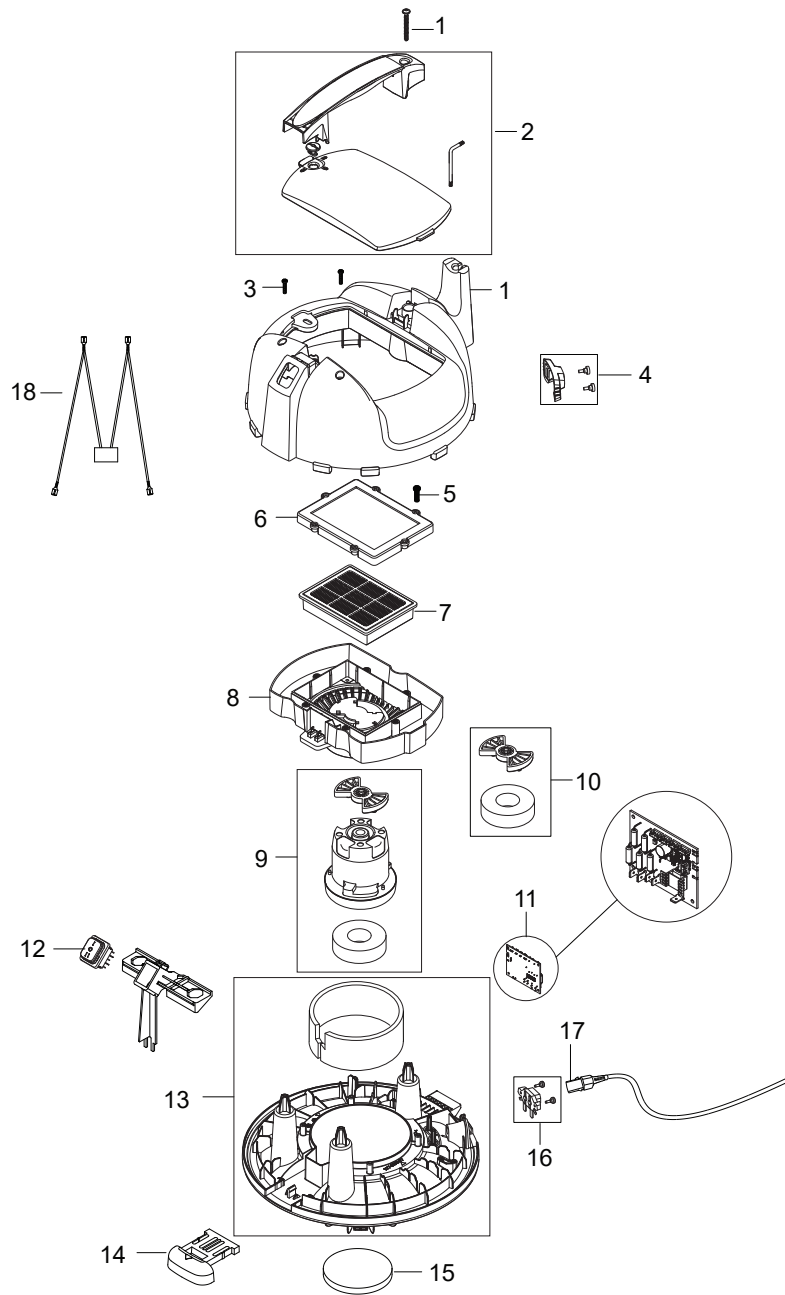

PARTS LIST

2019.06.17

TABLE OF CONTENTS

Container.....	1
Overview_Dual_Detach.....	3
Overview_Single_Detach.....	5
Overview_Single_Fix.....	7
Accessories.....	9

Pos.	Vare-nr	Antal	Beskrivelse	Notes
1	147 1432 500	1	Posefilter (1 stk.)	
2	140 8458 500	1	Baghjul (2 stk.)	
3	140 6422 500	1	Hjul, front (2 stk.)	
4	107406056	1	Container VP300	
5	107410399	1	BUMPER LIGHT GREY SET	

Pos.	Vare-nr	Antal	Beskrivelse	Notes
0	107419093	1	VP300 HEPA LABEL 10PCS KIT	
1	107418920	1	UPPER COVER DC	
2	107418801	1	HANDLE AND FILTER PANEL KIT	
3	107419089	1	SCREW PT K40X20 COMBI TORX KIT	
4	107402674	1	Ledningsholder	
5		6	Torx 20 screw M4x20	
6	107418809	1	HEPA SUPPORT FRAME	
7	147 1250 500	1	HEPA 13 filter	
8	107418810	1	MOTOR CAP KIT	
9	107418812	1	FAN UNIT 800W	
10	107418811	1	MOTOR SUSPENSION KIT	
11	107418805	1	PCB KIT VP300	
12	107418804	1	SWITCH 1-0-2 DOUBLE POLE 16A	
13	107418807	1	CHASSIS DC VP300	
14	147 1409 500	1	Latch	
15	147 0670 500	1	Motorfilter	
16	107416423	1	Udtag til aft. kabel	
17	107402676	1	Aftagelig ledning 10 m orange	
17	107402901	1	Aftagelig ledning 15 m orange	
17	107402677	1	DETACH CORD SET 10M ORANGE UK	
18	107418815	1	SUPRESSOR UNIT 2 SPEED	

Part Notes:

[1] - Silver grey

Pos.	Vare-nr	Antal	Beskrivelse	Notes
1	107418919	1	UPPER COVER FC	
2	107418801	1	HANDLE AND FILTER PANEL KIT	[1]
3	107419089	1	SCREW PT K40X20 COMBI TORX KIT	
4	107418814	1	SINGLE SPEED SUPPRESSOR UNIT	
5		6	Torx 20 screw M4x20	
6	107418809	1	HEPA SUPPORT FRAME	
7	147 1250 500	1	HEPA 13 filter	
8	107418810	1	MOTOR CAP KIT	
9	107418812	1	FAN UNIT 800W	
9	107418813	1	FAN UNIT 400W	[2]
10	107418811	1	MOTOR SUSPENSION KIT	
11	140 6560 500	1	ANTI STRAIN CLIP	
12	140 9537 500	1	Kontakt	
13	107418806	1	CHASSIS FC VP300	[1]
14	147 1409 500	1	Latch	
15	147 0670 500	1	Motorfilter	
16	140 6800 650	1	Cord Set 10M Eu	
16	140 6643 580	1	CORD SET 10.5M UK	