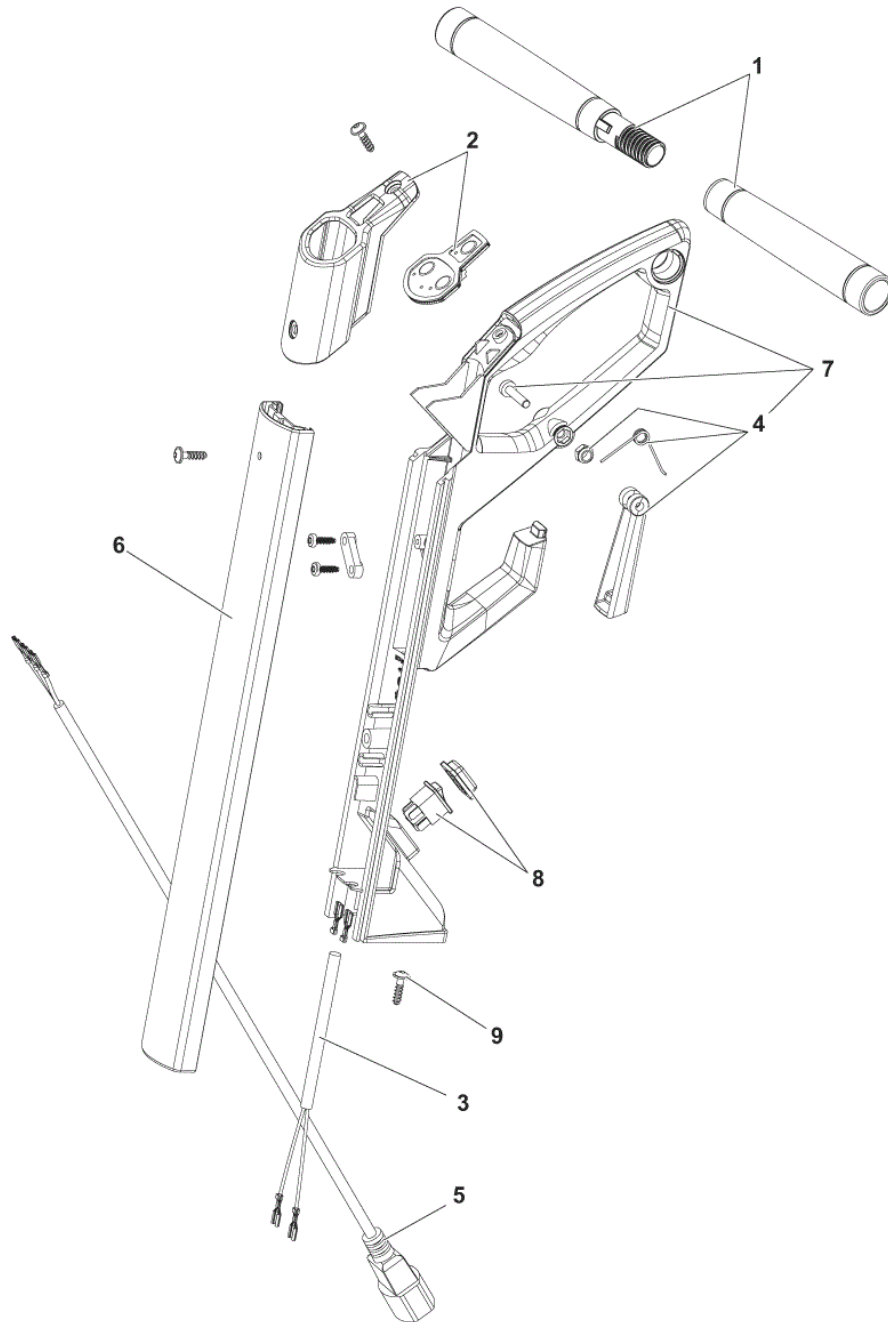

# TABLE OF CONTENTS

---

GENERAL VIEW .....	1
NOZZLE HEAD .....	3
BODY .....	5
RECOVERY TANK .....	7
SOLUTION TANK .....	9
HANDLE .....	11
WIRING DIAGRAM .....	13
RECOMMENDED PARTS .....	15

Pos.	Vare-nr	Antal	Beskrivelse	Notes
1		1	NOZZLE HEAD CPL	[1]
2		1	BODY CPL. NILFISK 230V	[2]
3		1	HANDLE CPL. NILFISK	[3]
4	107411864	1	Ekstern sugeslange kit	[4]
5	107418023	1	TUBE HOLDER	
6	107411865	1	Tæppe kit	[5]
7	107414568	1	Opbevaringsnet kit	[5]
8	107413490	1	Aftagelig ledning 10 m	[5]
9	107414842	1	Aftagelig ledning 15 m	[5]
10	107414843	1	DETACHABLE CORD 15M GB	[5]
11	107416428	1	DETACHABLE CORD 10M US	[6]
12	107416424	1	DETACHABLE CORD 15M US	[6]

# RECOVERY TANK

SC100 E NIL

2017.11.02

2016.05.24

---

<b>Pos.</b>	<b>Vare-nr</b>	<b>Antal</b>	<b>Beskrivelse</b>	<b>Notes</b>
1	107413527	1	TOP RECOVERY TANK GREY	
2	107413484	1	CAP FOR RECOVERY TANK	
3	107413513	1	RECOVERY TANK GREY	

Pos.	Vare-nr	Antal	Beskrivelse	Notes
1	107413470	1	2 håndsbetjent håndtag	
1	107417890		2-HAND HANDLE KIT PINK	[1]
2	107413510	1	NILFISK USER INTERFACE	
3	107414817	1	WIRE MAIN SWITCH	[2]
3	107416438	1	WIRE MAIN SWITCH US	[3]
4	107413480	1	SPRING FOR HANDLE	
5	107413489	1	DETACHABLE CORD MALE PLUG	[2]
5	107416427	1	DETACHABLE CORD MALE PLUG US	[3]
6	107413472	1	ALUMINUM TUBE HANDRAIL	
7	107413501	1	HANDLE SCRUBBER NILFISK	[2]
7	107416433	1	HANDLE SCRUBBER ADVANCE	[3]
8	107413516	1	SWITCH MAIN	
9	107141838	1	SCREW K50X18 WN1451 BLACK TORX20	