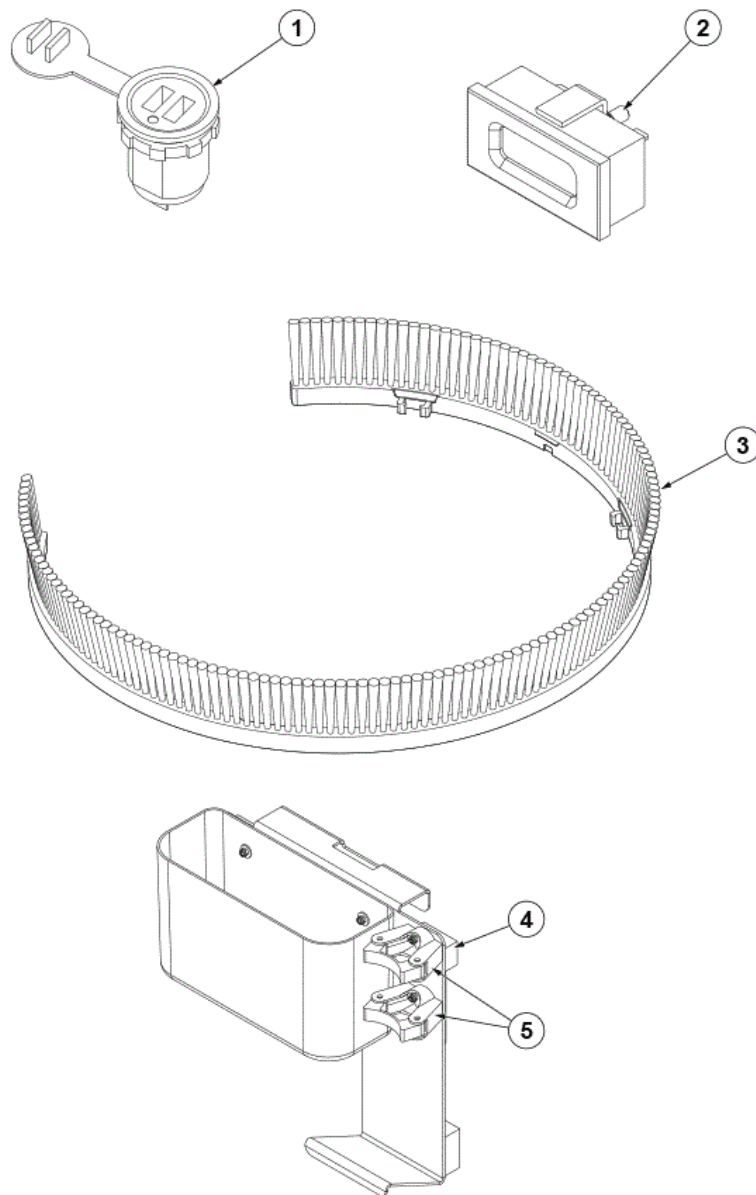

Pos.	Vare-nr	Antal	Beskrivelse	Notes
1	9100002531	1	KEMIDOSERINGSSYSTEM	[1]
2	9100002510	1	HARDWARE DETERGENT SYSTEM KIT	
3	9100002534	1	HOSES SILICONE D.4X7 KIT	
4	301001004	1	Canister Cover	
5	9100002508	1	HOLDERS RUBBER KIT	
6	31000912	1	Dunk 1 liter uden låg	
7	9100002398	1	PUMP DETERG. MIX PERISTALTIC 24V SIP	
8	9100002388	1	HEAD PERISTALTIC PUMP DETERG. SIP	
9	L08603189	1	Vinkelstykke F/Ca340 F/Vandslange	
10	9100002509	1	SUPPORT GALV. F PERISTALTIC PUMP SIP	
11	9100002402	1	BARB HOSE STRAIGHT D.5-D.4 2 PCS SET	
12	9100002575	1	Kemi beholder kit. 1 liter	

Part Notes:

[1] - OPTIONAL - SEE INST. INSTR. 9100002550