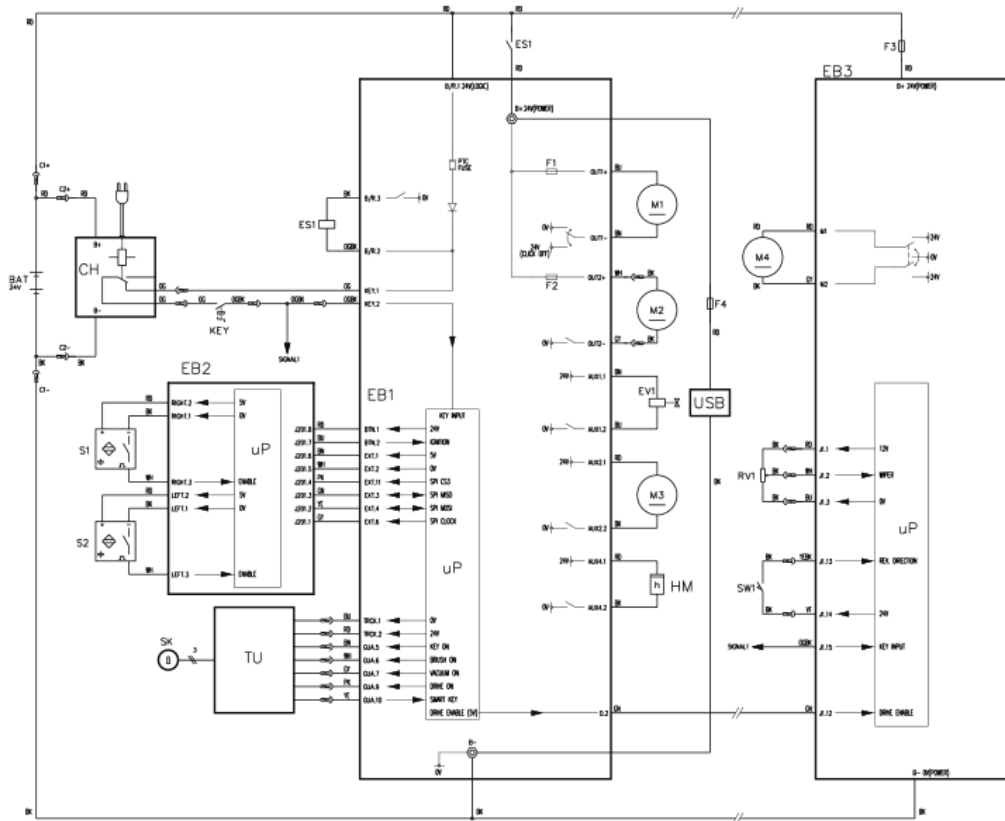

Pos.	Vare-nr	Antal	Beskrivelse	Notes
1	9100002258	1	USB Port Kit (BD Model)	[1]
1	9100002607	1	USB PORT KIT (B MODEL)	[2]
2	9100002257	1	TIMETÆLLER 24V KIT	[3]
3	9100001927	1	STÆNKSKØRT TIL 17" 432MM	[4]
4	9100002280	1	MOPPEHOLDER OG SPAND, KIT	[5]
5	9100001369	2	MOP KIT	

Part Notes:

- [1] - OPTIONAL - SEE INST. INSTR. 9100002548
  ONLY FOR MACHINE WITH DRIVE
- [2] - OPTIONAL - SEE INST. INSTR. 9100002610
  ONLY FOR MACHINE WITH NO DRIVE
- [3] - OPTIONAL - SEE INST. INSTR. 9100002547
- [4] - OPTIONAL
- [5] - OPTIONAL - SEE INST. INSTR. 9100002279