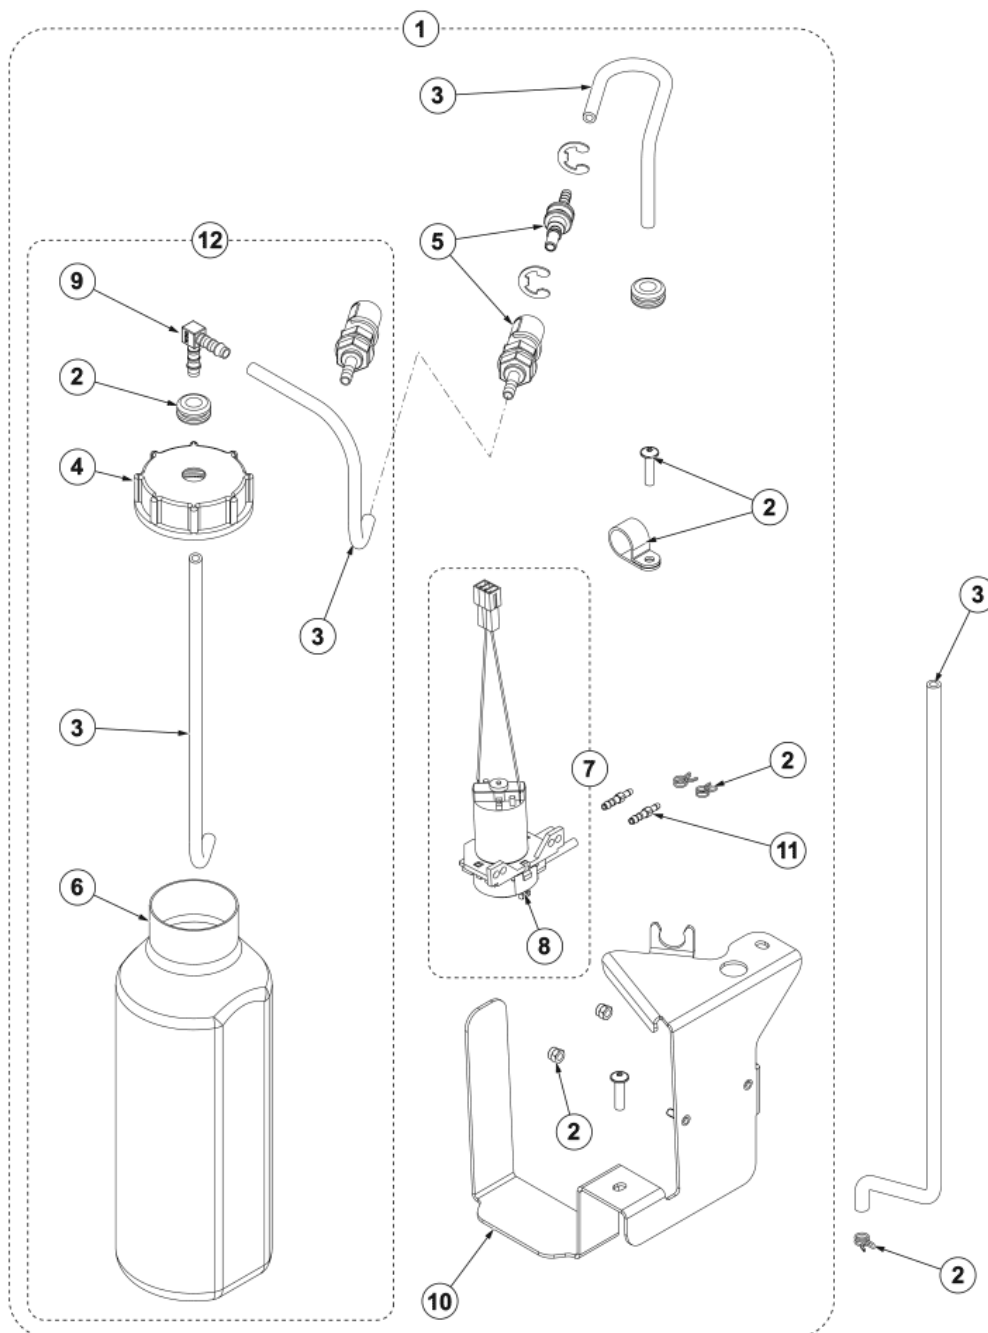

Part Notes:

- [1] - STANDARD FOR DRIVE
OPTIONALFOR NO DRIVE- SEE INST. INSTR. 9100002549

Pos.	Vare-nr	Antal	Beskrivelse	Notes
1	9100002545	1	INDBYGGET OPLADER 24V 10A	[1]
1	9100002751	1	CHARGER BATT O/B 24V 10A 100-240V JP KIT	[2]
2	9100002502	1	SCREW M3X10 PAN HD ISO7045 10 PCS SET	
3	9100000829	1	BAND ELASTIC F EXTENSION CABLE PKD	
4	9100002503	1	SUPPORT GALV. F BATTERY CHARG. KIT	
5	9100002504	1	SLEEVE RUBBER BLACK F BATT. CHARGER SIP	
6	9100002505	1	CHARGER BATT.O/B 24V 10A 100-240V EU SIP	[3]
6	9100002506	1	CHARGER BATT.O/B 24V 10A US W/SLEEVE KIT	[4]
7	9100000787	1	CABLE EXTENSION EU PLUG L.2000 PKD	
7	1466318000	1	CABLE EXTENSION UK PLUG L.2000MM SIP	
8	9100002437	1	SCREW M5X20 TORX ISO7380-2 10 PCS SET	

Part Notes:

- [1] - OPTIONAL - SEE INST. INSTR. 9100002551
SEE TSB-FC-2018-009
- [2] - OPTIONAL - SEE INST. INSTR. 9100002752
NO OTHER PARTS AVAILABLE
SEE TSB-FC-2018-009
- [3] - SEE TSB-FC-2018-009
DE TSB-FC-2018-009 SC401 onboard Ladegerät
- [4] - ONLY FOR US VERSION
SEE TSB-FC-2018-009
DE TSB-FC-2018-009 SC401 onboard Ladegerät