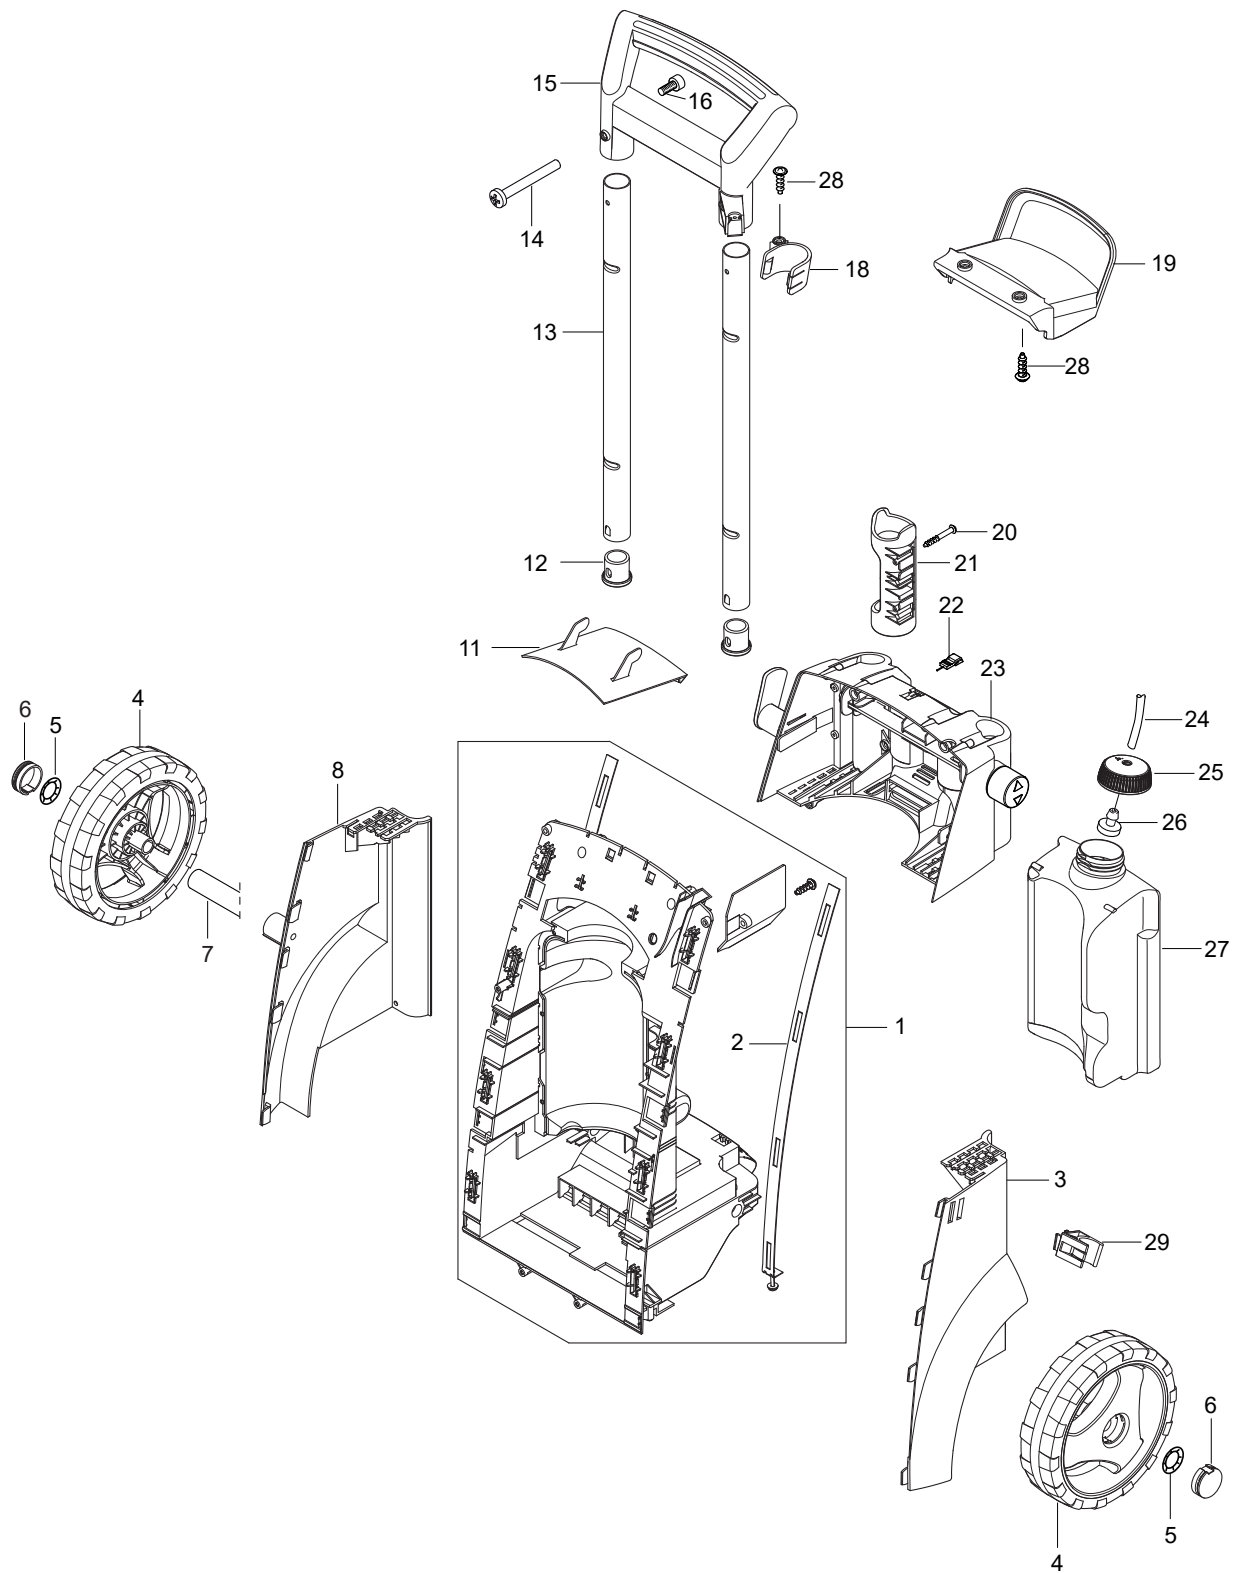

Pos.	Vare-nr	Antal	Beskrivelse	Notes
1	128501279	1	CHASSIS BLACK COMPLETE SP	
2	128500128	2	SLIDER COMPLETE SP	
3	128501269	1	SIDEBUMPER LEFT SP	
4	128500107	1	Hjul Ø200mm	
5	11710	2	Låsering	
6	128500118	2	Navkapsel aluminium	
7	6522842	1	AXLE 15X333 P12476	
8	128500116	1	SIDEBUMPER RIGHT SP	
11	128500135	1	UMBRELLA SP	
12	128500134	2	STOP FOR TELESCOPIHANDLE SP	
13	128500133	2	TELESCOPIC TUBES SP	
14	128500130	1	NUT FOR HANDLE M4X35 SP	
15	128500205	1	Kørehåndtag Komplet	
16	128500132	2	Skrue M4X8 Dzn7985	
18	128500143	1	LANCE HOLDER TOP SP	
19	128500144	1	HOSE HOOK SP	
20	128500203	1	SCREW K50X45 WN1451 SP	
21	128500136	1	GUN HOLDER SP	
22	6520844	1	Rensenål sort	
23	128500207	1	ACCESSORYSTORAGE XT BLUE SP	
24	106408241	1	Slange 2M PVC 1/4" transparent	
25	107141664	1	CAP FOR DETERG. TANK WITH VALVE MOUNTED	
26	128500141	1	Kemifilter	
27	128500142	1	Kemitank	
28	1814732	3	Skrue K50X18	
29	128501303	1