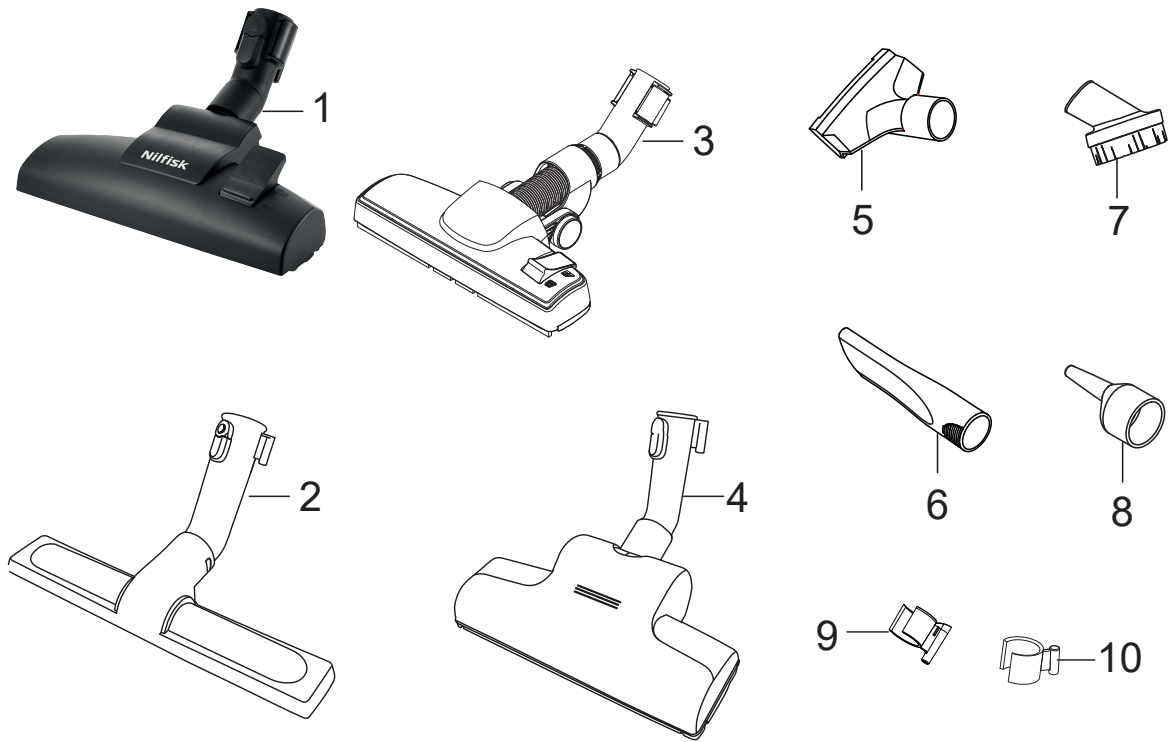

Part Notes:

[1] - STOCK COVERS GUARANTEE

Pos.	Vare-nr	Antal	Beskrivelse	Notes
1	107416244	1	Bravo Warranty box	[1]
1	30050002	1	Filterposer (5 stk.)	
2	30050406	1	Aktivt kul forfilter	
3	30050414	1	Ramme, udblæsningsfilter	
4	30050404	1	HEPA-filter	
5	128350998	1	10PCS BRAVO BOX	[2]

Part Notes:

- [1] - BOM COMPONENTS OBSOLETE
[2] - Sales box for 700W machines

Pos.	Vare-nr	Antal	Beskrivelse	Notes
1	30050419	1	Sugeslange komplet	
2	30050407	1	Teleskoprør krom	

Pos.	Vare-nr	Antal	Beskrivelse	Notes
1	107413006	1	Kombimundstykke Eco Bravo/Elite/Select	
2	30050402	1	Parketmundstykke	
3	128389332	1	KOMBIMUNDSTYKKE M.KLIK HB15	
4	30050403	1	Turbomundstykke	
5	82214900	1	Polstermundstykke	
6	82214800	1	Fugemundstykke	
7	82215000	1	Rundbørste	
8	30050408	1	Blæse Adapter F. Buet Rør	
9	147 0585 500	1	Parkerings Clips, Sort	[1]
10	107409796	1	Parkerings clips Coupé	[2]