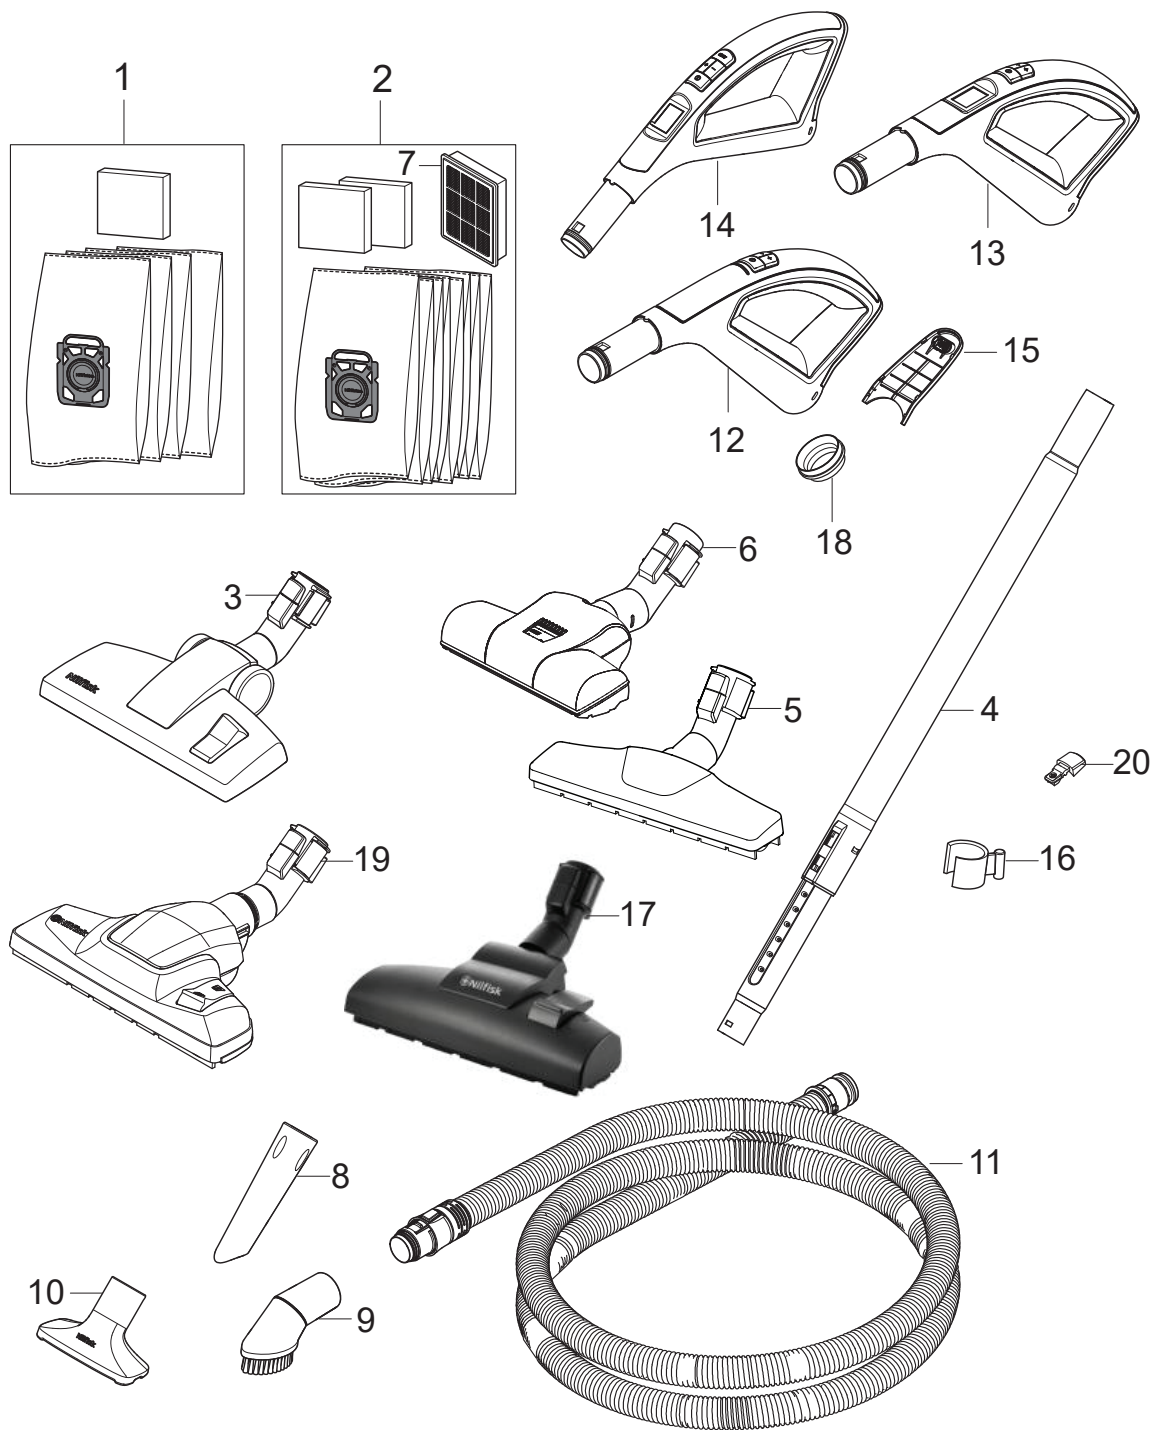

Pos.	Vare-nr	Antal	Beskrivelse	Notes
1	107412688	1	Støvpose ELITE Std 4 stk + forfilter	
1	107407940	1	Filterposer (4 stk) + forfilter (1 stk.)	
2	107407952	1	Starterkit Elite	
3	107413006	1	Kombimundstykke Eco Bravo/Elite/Select	
4	107409851	1	Teleskoprør Aluminium Elite/Select	
5	128389189	1	PARKETMUNDSTYKKE, NATURLIGE HÅR, 32 MM,	
6	107409853	1	Turbomundstykke Ø32	
7	107409854	1	HEPA 14 filter	
8	107409855	1	Fugemundstykke Ø32	
9	107409856	1	Rundbørste Ø32	
10	107409857	1	Polstermundstykke Ø32	
11	107410298	1	Nilfisk Slange uden håndtag Elite	
11	128389009	1	ANTI-STATIC HOSE D32-D38 L2000	[1]
12	107410295	1	Nilfisk Elite Classic håndtag	
13	107410296	1	Nilfisk Elite Comfort håndtag	
14	107410297	1	Nilfisk Elite Superior håndtag	
15	107409105	1	Batterilåg til Elite håndtag	
16	128350157	1	Parkeringsklips kort	
17	107413006	1	Kombimundstykke Eco Bravo/Elite/Select	
18	107416211	1	Ring	
19	128389014	1	Kombimundstykke NA38 ERP17 Elite-Select	[2]
20	128389115	1	SQUARE CLICK FIT BUTTON	[3]

Part Notes:

- [1] - NO REPLACEMENT
- [2] - ErP 2017
- [3] - ALTERNATIVE NEW NOZZLE OR TUBE COMPLETE