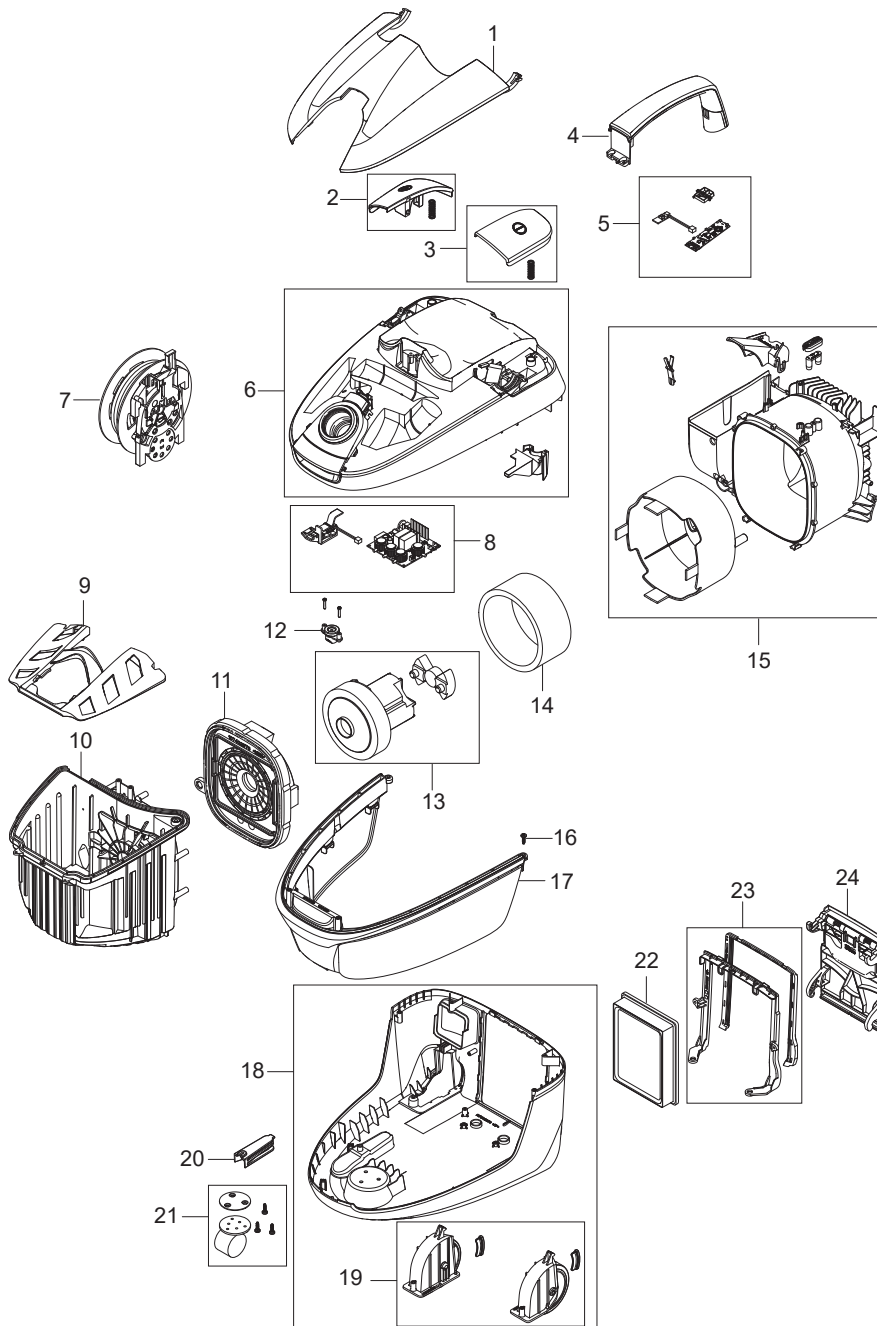

PARTS LIST

2021.04.15

TABLE OF CONTENTS

Overview (Elite Classic) from serial no. 184200001-184200543.....	1
Overview (ErP 2017).....	3
Accessories.....	6

Pos.	Vare-nr	Antal	Beskrivelse	Notes
0	128350995	1	10PCS ELITE BOX	
1	107409823	1	ELITE TILBEHØRSLÅG SUPERIOR	
1	107409827	1	ELITE TILBEHØRSLÅG SILVER	
1	107409828	1	ELITE TILBEHØRSLÅG RED	
1	107409829	1	ELITE TILBEHØRSLÅG WHITE	
2	107409822	1	ELITE LEDNINGSKNAP SUPERIOR	
2	107409997	1	ELITE LEDNINGSKNAP SILVER	
2	107409998	1	ELITE LEDNINGSKNAP RED	
2	107409999	1	ELITE LEDNINGSKNAP WHITE	
3	107409821	1	ELITE TÆND/SLUK KNAP SUPERIOR	
3	107409991	1	ELITE TÆND/SLUK KNAP SILVER	
3	107409992	1	ELITE TÆND/SLUK KNAP RED	
3	107409993	1	ELITE TÆND/SLUK KNAP WHITE	
4	107409830	1	HANDLE	
5	107409831	1	PCBA FOR HANDLE	
6	107409814	1	ELITE KABINETLÅG SUPERIOR	
6	107409818	1	ELITE KABINETLÅG SILVER	
6	107409819	1	ELITE KABINETLÅG RED	[1]
6	107409820	1	ELITE KABINETLÅG WHITE	
7	128389131	1	10M CORD REWIND EU	
7	128389132	1	10M CORD REWIND AUS/NZ	
8	128389373	1	MOTOR PCB PEII P23E1 450W	[2]
8	128389085	1	MAIN PCBA	
9	107409833	1	Støvposeholder	
10	128389130	1	DUST COMPARTMENT W/O HOLE	
11	128389133	1	INLET GASKET	
12	128389086	1	VACUUM VALVE ERP 650W	[3]
13	128389136	1	650W MOTOR VIBRATION KIT	
13	128389137	1	450W MOTOR VIBRATION KIT	
14	107410041	1	ELITE LYDDÆMPNINGS KAPPE	
15	107409839	1	ELITE MOTOR HUS KIT	
16	140 9214 040	17	Skrue Torx 40X14 Fzb	
17	107409805	1	ELITE KABINETFRONT SUPERIOR	
17	107409809	1	ELITE KABINETFRONT SILVER	
17	107409810	1	ELITE KABINETFRONT RED	
17	107409811	1	ELITE KABINETFRONT WHITE	
18	107409813	1	ELITE KABINETBUND	
19	107409812	1	REAR WHEELS	
20	147 0208 500	1	Parkeringsplade Extreme	[3]
21	147 1040 500	1	Drejehjul kit	
22	107409854	1	HEPA 14 filter	
23	107409804	1	ELITE HEPAHOLDER M PAKNING	
24	107409803	1	ELITE HEPA FILTER DØR	

Part Notes:

- [1] - NO REPLACEMENT
- [2] - ErP 2017
- [3] - ALTERNATIVE NEW NOZZLE OR TUBE COMPLETE