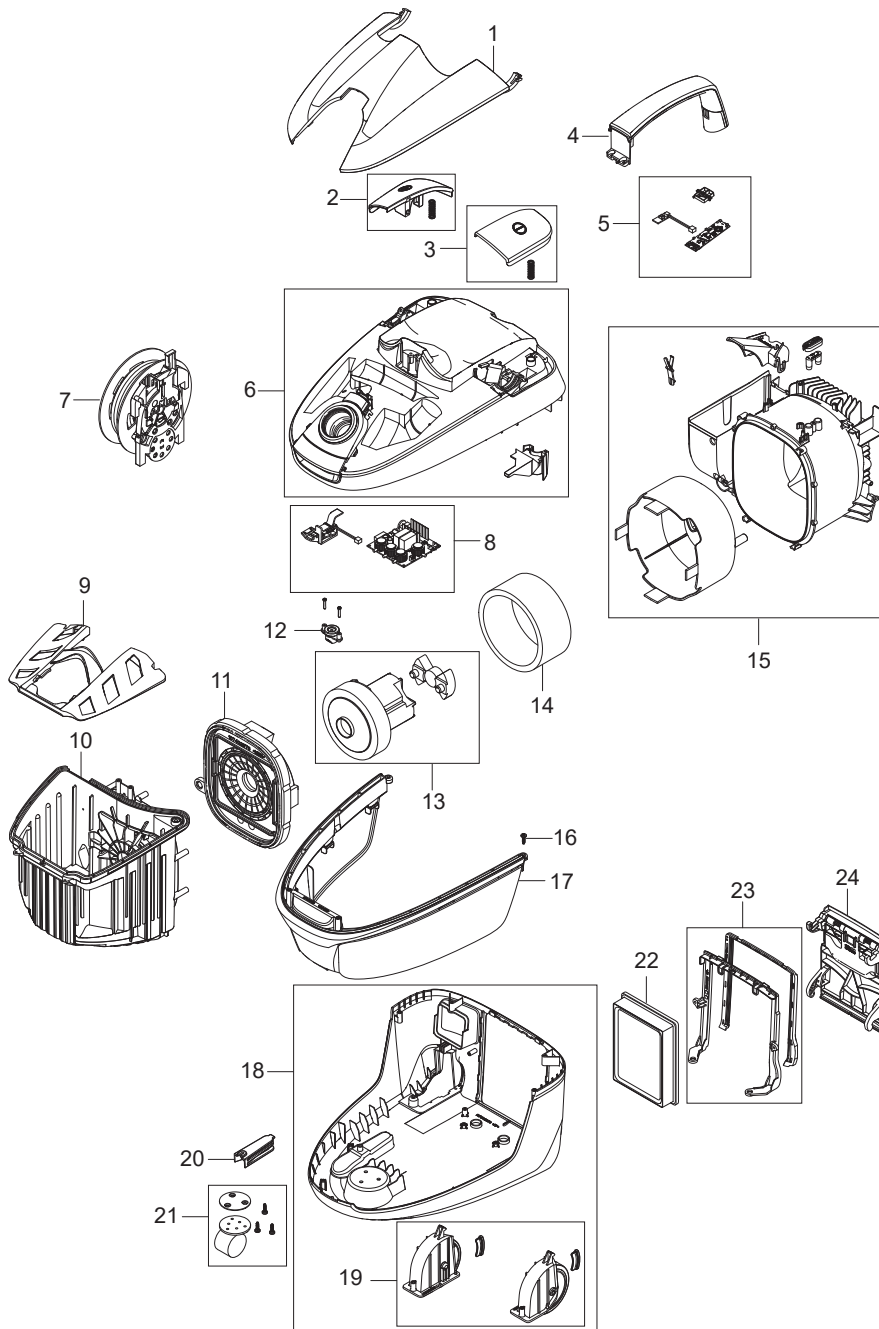

Pos.	Vare-nr	Antal	Beskrivelse	Notes
0	128350995	1	10PCS ELITE BOX	
1	107409823	1	ELITE TILBEHØRSLÅG SUPERIOR	
1	107409824	1	ELITE TILBEHØRSLÅG GREY BLUE	[1]
1	107409825	1	ELITE TILBEHØRSLÅG DARK BLUE	[1]
1	107409826	1	ELITE TILBEHØRSLÅG SKY BLUE	[2]
1	107409827	1	ELITE TILBEHØRSLÅG SILVER	
1	107409828	1	ELITE TILBEHØRSLÅG RED	
1	107409829	1	ELITE TILBEHØRSLÅG WHITE	
2	107409822	1	ELITE LEDNINGSKNAP SUPERIOR	
2	107409994	1	ELITE LEDNINGSKNAP GREY BLUE	[1]
2	107409995	1	ELITE LEDNINGSKNAP DARK BLUE	[3]
2	107409996	1	ELITE LEDNINGSKNAP SKY BLUE	[1]
2	107409997	1	ELITE LEDNINGSKNAP SILVER	
2	107409998	1	ELITE LEDNINGSKNAP RED	
2	107409999	1	ELITE LEDNINGSKNAP WHITE	
3	107409821	1	ELITE TÆND/SLUK KNAK SUPERIOR	
3	107409988	1	ELITE TÆND/SLUK KNAK GREY BLUE	[4]
3	107409989	1	ELITE TÆND/SLUK KNAK DARK BLUE	[1]
3	107409990	1	ELITE TÆND/SLUK KNAK SKY BLUE	[1]
3	107409991	1	ELITE TÆND/SLUK KNAK SILVER	
3	107409992	1	ELITE TÆND/SLUK KNAK RED	
3	107409993	1	ELITE TÆND/SLUK KNAK WHITE	
4	107409830	1	HANDLE	
5	107409831	1	PCBA FOR HANDLE	
6	107409814	1	ELITE KABINETLÅG SUPERIOR	
6	107409815	1	ELITE KABINETLÅG GREY BLUE	[3]
6	107409816	1	ELITE KABINETLÅG DARK BLUE	[1]
6	107409817	1	ELITE KABINETLÅG SKY BLUE	[1]
6	107409818	1	ELITE KABINETLÅG SILVER	
6	107409819	1	ELITE KABINETLÅG RED	[5]
6	107409820	1	ELITE KABINETLÅG WHITE	
7	107409841	1	10M CORD REWIND CN	[3]
7	107409842	1	10M CORD REWIND EU	
7	107409843	1	10M CORD REWIND AUS/NZ	[1]
7	128350006	1	CABLE REWINDER 8M UK BS SP	[1]
8	128389085	1	MAIN PCBA	
9	107409833	1	Støvposeholder	
10	107409832	1	ELITE STØVPOSE RUM	
11	107409987	1	ELITE FORSEGLINGS PAKNING MOTOR	[6]
12	128389086	1	VACUUM VALVE ERP 650W	[1]
13	128389089	1	SELECT MOTOR 650 W	[1]
13	128389090	1	450W MOTOR VIBRATION KIT	[7]
14	107410041	1	ELITE LYDDÆMPNINGS KAPPE	
15	107409839	1	ELITE MOTOR HUS KIT	
16	140 9214 040	17	Skrue Torx 40X14 Fzb	
17	107409805	1	ELITE KABINETFRONT SUPERIOR	
17	107409806	1	ELITE KABINETFRONT BLUE GREY	[8]
17	107409807	1	ELITE KABINETFRONT DARK GREY	[8]
17	107409808	1	ELITE KABINETFRONT SKY BLUE	[8]
17	107409809	1	ELITE KABINETFRONT SILVER	
17	107409810	1	ELITE KABINETFRONT RED	
17	107409811	1	ELITE KABINETFRONT WHITE	
18	107409813	1	ELITE KABINETBUND	
19	107409812	1	REAR WHEELS	
20	147 0208 500	1	Parkeringsplade Extreme	[1]
21	147 1040 500	1	Drejehjul kit	
22	107409854	1	HEPA 14 filter	
23	107409804	1	ELITE HEPACHOLDER M PAKNING	
24	107409803	1	ELITE HEPACFILTER DØR