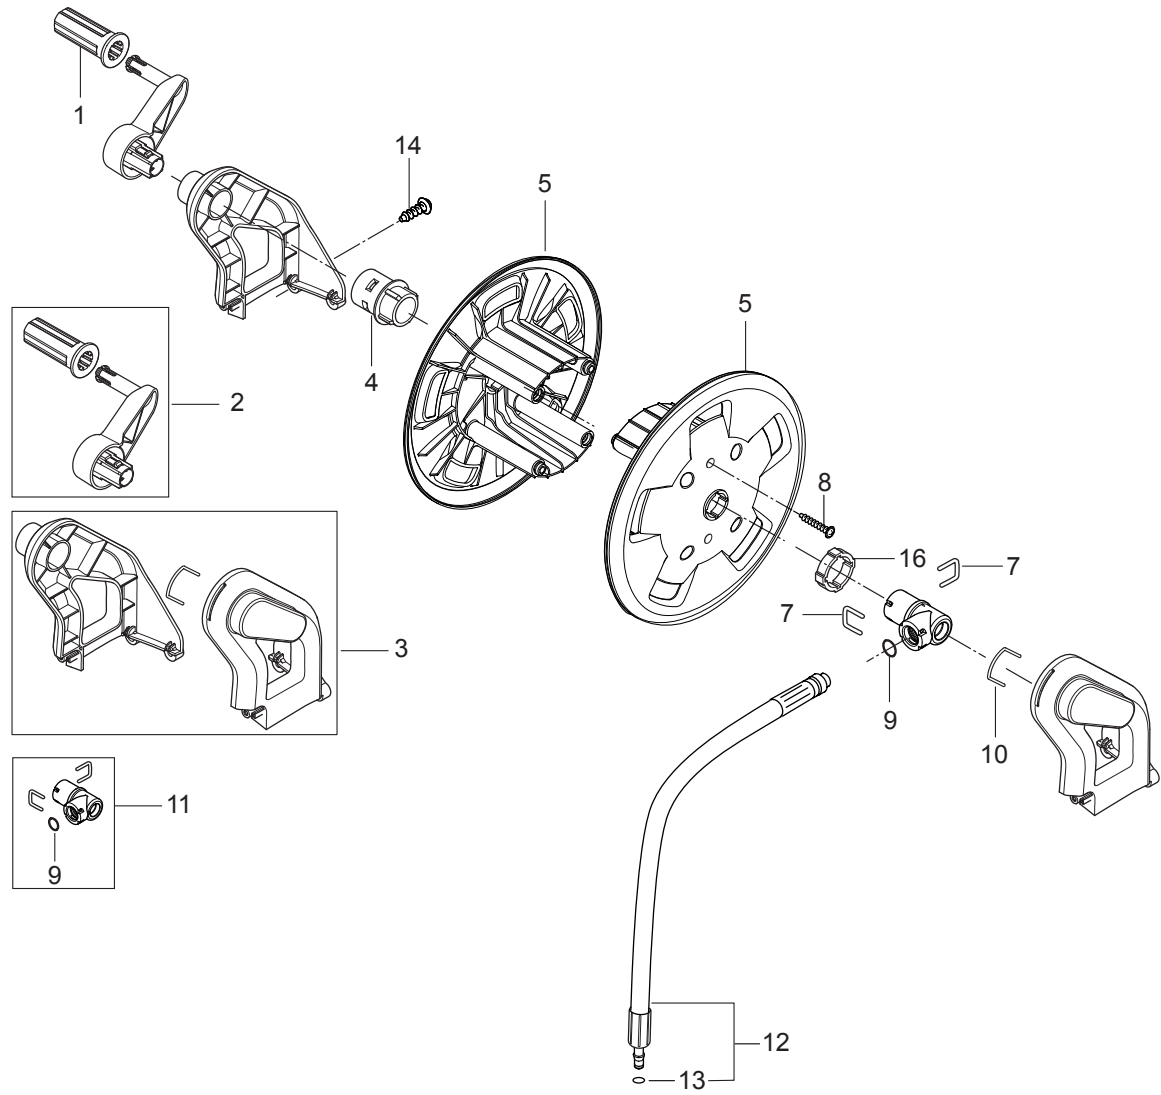

Part Notes:

[1] - STOCK COVERS GUARANTEE

Pos.	Vare-nr	Antal	Beskrivelse	Notes
1	128501279	1	CHASSIS BLACK COMPLETE SP	
2	128500128	2	SLIDER COMPLETE SP	
3	128501327	1	SIDE BUMPER LEFT BLACK	
4	128500107	1	Hjul Ø200mm	
5	11710	2	Låsering	
6	128500118	2	Navkapsel aluminium	
7	6522842	1	AXLE 15X333 P12476	
8	128500116	1	SIDEBUMBER RIGHT SP	
9	128501674	1	PLASTIC PLUG	
11	128500135	1	UMBRELLA SP	
12	128500134	2	STOP FOR TELESCOPIHANDLE SP	
13	128500133	2	TELESCOPIC TUBES SP	
14	128500130	1	NUT FOR HANDLE M4X35 SP	
15	128500205	1	Kørehåndtag Komplet	
16	128500132	2	Skruer M4X8 Dzn7985	
18	128500143	1	LANCE HOLDER TOP SP	
20	128500203	1	SCREW K50X45 WN1451 SP	
21	128500136	1	GUN HOLDER SP	
22	6520844	1	Rensenål sort	
23	128500207	1	ACCESSORYSTORAGE XT BLUE SP	
24	128501675	1	REAR COVER INSERT	
26	128501465	1	SUPER FOAM SPRAYER W BAYONET	
28	1814732	3	Skruer K50X18	
29	128501679	1	RUBBER STRAP KIT 1L	

Part Notes:

- [1] - EU
 [2] - UK

Pos.	Vare-nr	Antal	Beskrivelse	Notes
1	128500750	1	HANDLE GRIB	
2	128500751	1	Håndtag med arm	
3	128500164	1	Hose Reel Support Sp	
4	128500869	1	AXLE FOR HOSE REEL	
5	6528570	2	Slangerulle	
7	6526487	2	Låsebøjle RF	
8	128500595	2	SCREW K50X35 WN1452 BLACK TORX	
9	3002144	1	O-ring 14,3X2,4 Nitril	
10	127440229	1	Låseclips	
11	127440011	1	Adapter system	
12	128500166	1	Connection Hose Sp	
13	3004108	1	O-ring 5,28X1,78 Nitril 90 Sh	
14	107141838	2	SCREW K50X18 WN1451 BLACK TORX20	
16	128500167	1	WASHER FOR HOSE REEL SP	