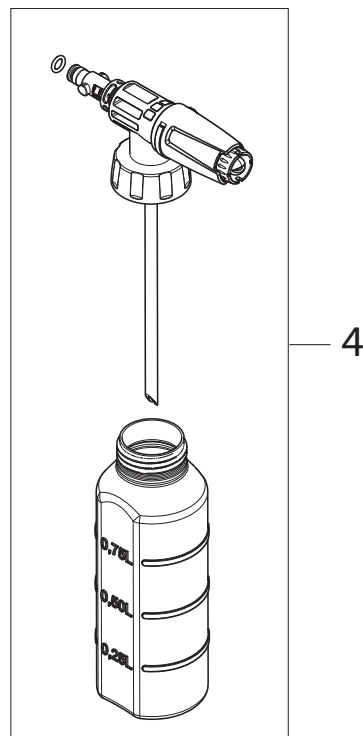

Part Notes:

[1] - STOCK COVERS GUARANTEE

Pos.	Vare-nr	Antal	Beskrivelse	Notes
1	128501279	1	CHASSIS BLACK COMPLETE SP	
2	128500128	2	SLIDER COMPLETE SP	
3	128501327	1	SIDE BUMPER LEFT BLACK	
4	128500107	1	Hjul Ø200mm	
5	11710	2	Låsering	
6	128500118	2	Navkapsel aluminium	
7	6522842	1	AXLE 15X333 P12476	
8	128500116	1	SIDEBUMBER RIGHT SP	
9	128501674	1	PLASTIC PLUG	
11	128500135	1	UMBRELLA SP	
12	128500134	2	STOP FOR TELESCOPIHANDLE SP	
13	128500133	2	TELESCOPIC TUBES SP	
14	128500130	1	NUT FOR HANDLE M4X35 SP	
15	128500205	1	Kørehåndtag Komplet	
16	128500132	2	Skruer M4X8 Dzn7985	
18	128500143	1	LANCE HOLDER TOP SP	
20	128500203	1	SCREW K50X45 WN1451 SP	
21	128500136	1	GUN HOLDER SP	
22	6520844	1	Rensenål sort	
23	128500207	1	ACCESSORYSTORAGE XT BLUE SP	
24	128501675	1	REAR COVER INSERT	
26	128501465	1	SUPER FOAM SPRAYER W BAYONET	
28	1814732	3	Skruer K50X18	
29	128501679	1	RUBBER STRAP KIT 1L	

Part Notes:

- [1] - EU
 [2] - UK

Pos.	Vare-nr	Antal	Beskrivelse	Notes
1	128500750	1	HANDLE GRIB	
2	128500751	1	Håndtag med arm	
3	128500164	1	Hose Reel Support Sp	
4	128500869	1	AXLE FOR HOSE REEL	
5	6528570	2	Slangerulle	
7	6526487	2	Låsebøjle RF	
8	128500595	2	SCREW K50X35 WN1452 BLACK TORX	
9	3002144	1	O-ring 14,3X2,4 Nitril	
10	127440229	1	Låseclips	
11	127440011	1	Adapter system	
12	128500166	1	Connection Hose Sp	
13	3004108	1	O-ring 5,28X1,78 Nitril 90 Sh	
14	107141838	2	SCREW K50X18 WN1451 BLACK TORX20	
16	128500167	1	WASHER FOR HOSE REEL SP	