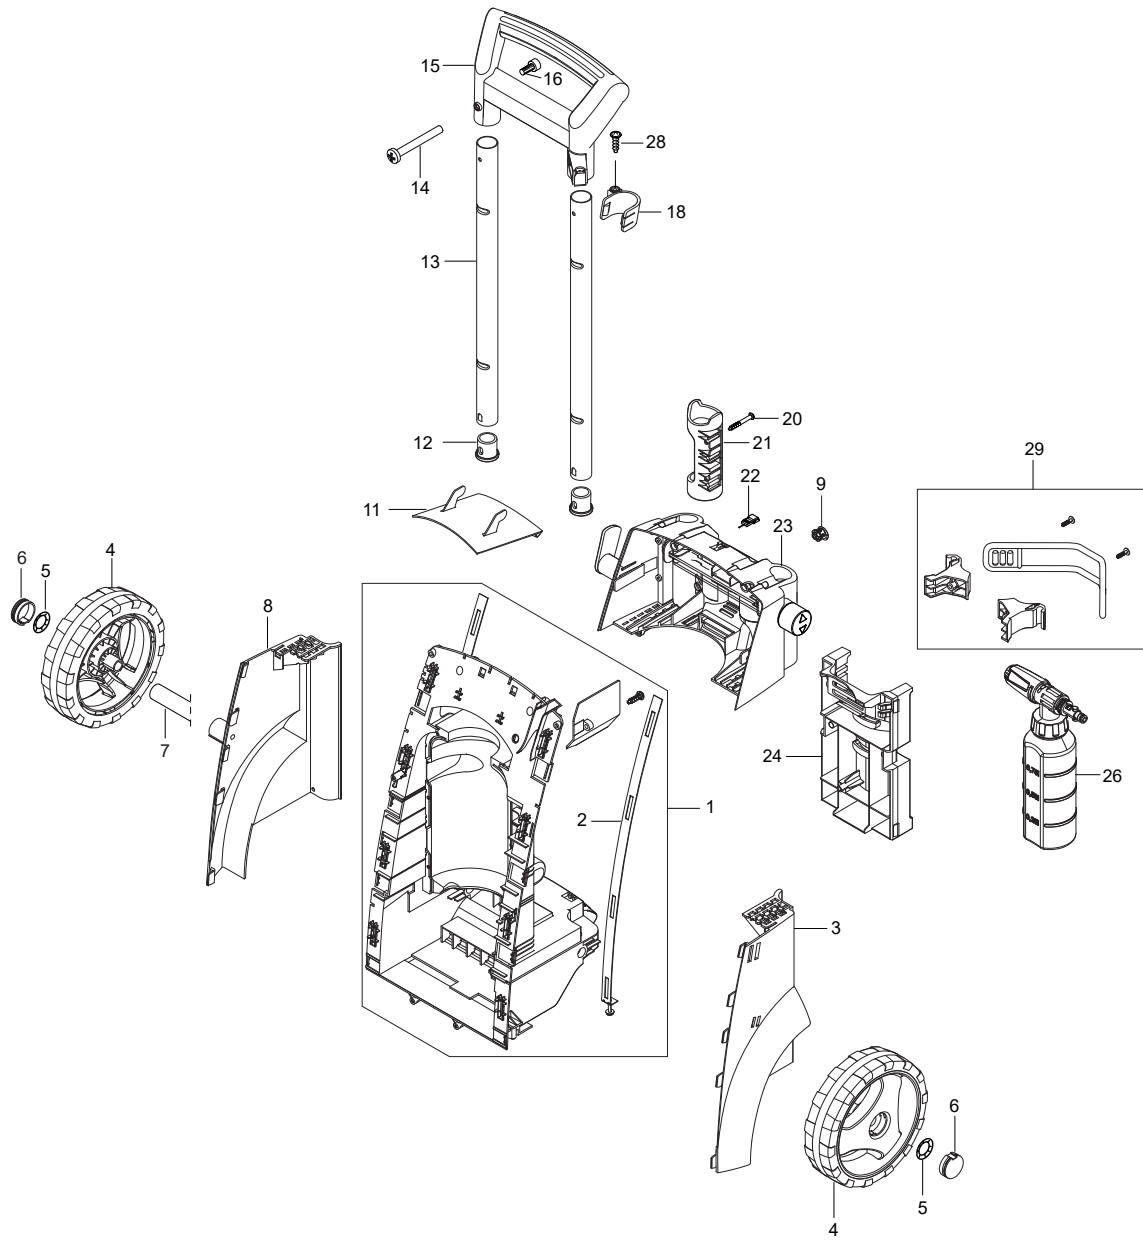

Pos.	Vare-nr	Antal	Beskrivelse	Notes
1	128501279	1	CHASSIS BLACK COMPLETE SP	
2	128500128	2	SLIDER COMPLETE SP	
3	128501327	1	SIDE BUMPER LEFT BLACK	
4	128500107	1	Hjul Ø200mm	
5	11710	2	Låsering	
6	128500118	2	Navkapsel aluminium	
7	6522842	1	AXLE 15X333 P12476	
8	128500116	1	SIDEBUMBER RIGHT SP	
9	128501674	1	PLASTIC PLUG	
11	128500135	1	UMBRELLA SP	
12	128500134	2	STOP FOR TELESCOPIHANDLE SP	
13	128500133	2	TELESCOPIC TUBES SP	
14	128500130	1	NUT FOR HANDLE M4X35 SP	
15	128500205	1	Kørehåndtag Komplet	
16	128500132	2	Skruer M4X8 Dzn7985	
18	128500143	1	LANCE HOLDER TOP SP	
20	128500203	1	SCREW K50X45 WN1451 SP	
21	128500136	1	GUN HOLDER SP	
22	6520844	1	Rensenål sort	
23	128500207	1	ACCESSORYSTORAGE XT BLUE SP	
24	128501675	1	REAR COVER INSERT	
26	128501465	1	SUPER FOAM SPRAYER W BAYONET	
28	1814732	3	Skruer K50X18	
29	128501679	1	RUBBER STRAP KIT 1L