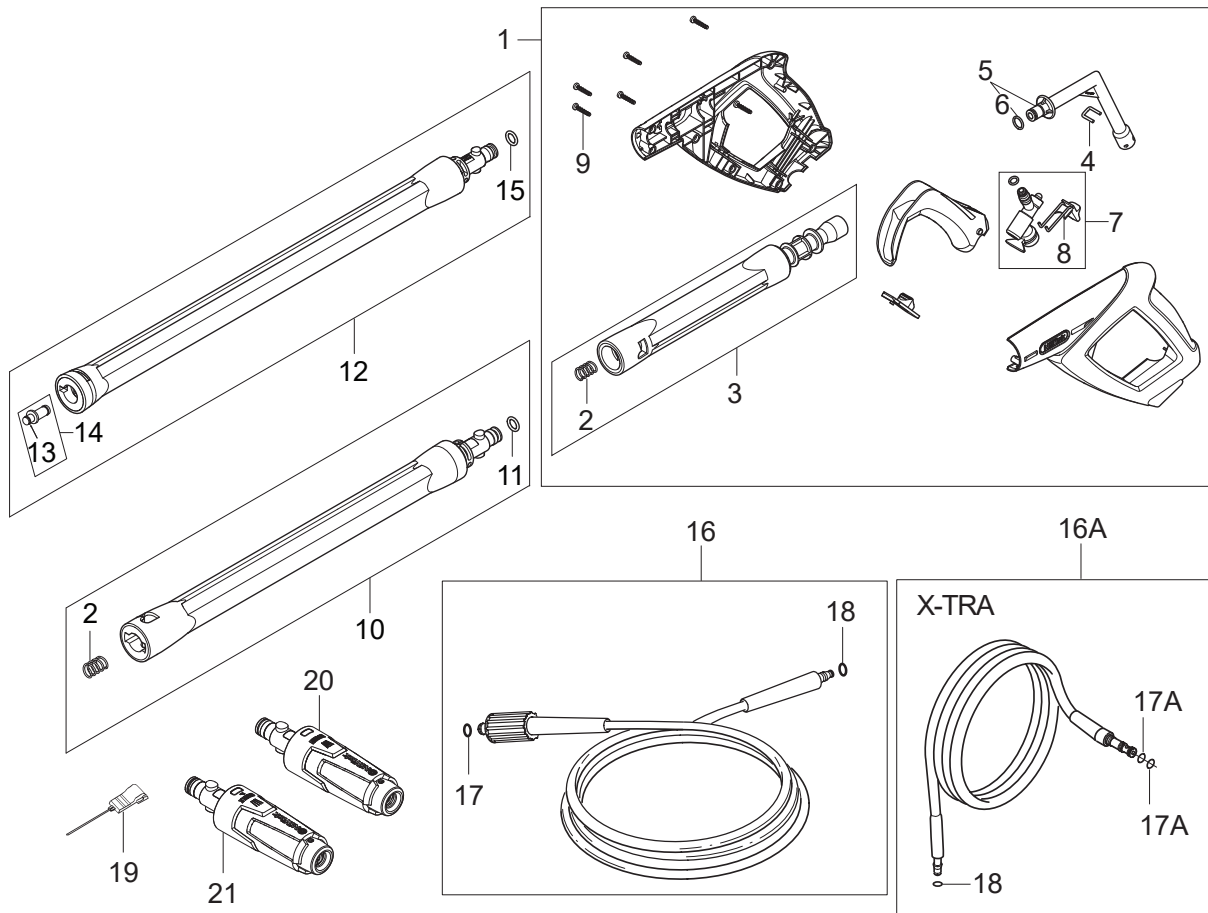

Part Notes:

- [1] - EU
 [2] - UK

Pos.	Vare-nr	Antal	Beskrivelse	Notes
1	128500750	1	HANDLE GRIB	
2	128500751	1	Håndtag med arm	
3	128500164	1	Hose Reel Support Sp	
4	128500869	1	AXLE FOR HOSE REEL	
5	6528570	2	Slangerulle	
7	6526487	2	Låsebøjle RF	
8	128500595	2	SCREW K50X35 WN1452 BLACK TORX	
9	3002144	1	O-ring 14,3X2,4 Nitril	
10	127440229	1	Låseclips	
11	127440011	1	Adapter system	
12	128500166	1	Connection Hose Sp	
13	3004108	1	O-ring 5,28X1,78 Nitril 90 Sh	
14	107141838	2	SCREW K50X18 WN1451 BLACK TORX20	
16	128500167	1	WASHER FOR HOSE REEL SP	

Pos.	Vare-nr	Antal	Beskrivelse	Notes
1	128500072	1	Spulehåndtag SoftGrip G5	
2	2602500	1	Fjeder	
3	127440051	1	Intermediate Tube G5	
4	6525232	1	Låsebøjle	[1]
5	126481103	1	PRESSURE TUBE W. O-RING	
6	301003043	1	O-Ring Ø 10,82X1,78	
7	127440049	1	Klephuis Complete Blue	
8	127440052	1	SPRING BUTTOM TUBE	
9	101814698	8	Skruer	
10	128500075	1	Forlængerrør G5	
11	3004279	1	O-ring 9,3 x 2,4	
12	128500074	1	Click&Clean mellemrør G4	
13	3004312	1	O-ring	
14	126481109	1	Lavtryksdyse med o-ringe	[2]
15	126481125	1	O-ring til forlængerrør	
16	128500083	1	Højtryksslange Superflex 10 m	
16A	128500084	1	Højtryksslange Superflex 15 m	[3]
16A	128500082	1	Højtryksslange Superflex 10 m	[3]
17	3001211	1	O-ring 9,6 x 2,4 Nitril	
17A	3004321	1	O-ring	
18	3004304	1	O-ring 5,1x1,6 Viton grøn	
19	6520844	1	Rensenål sort	
20	128501202	1	PREMIUM ROUGH NOZZLE	
21	128501203	1	PREMIUM GENTLE NOZZLE	