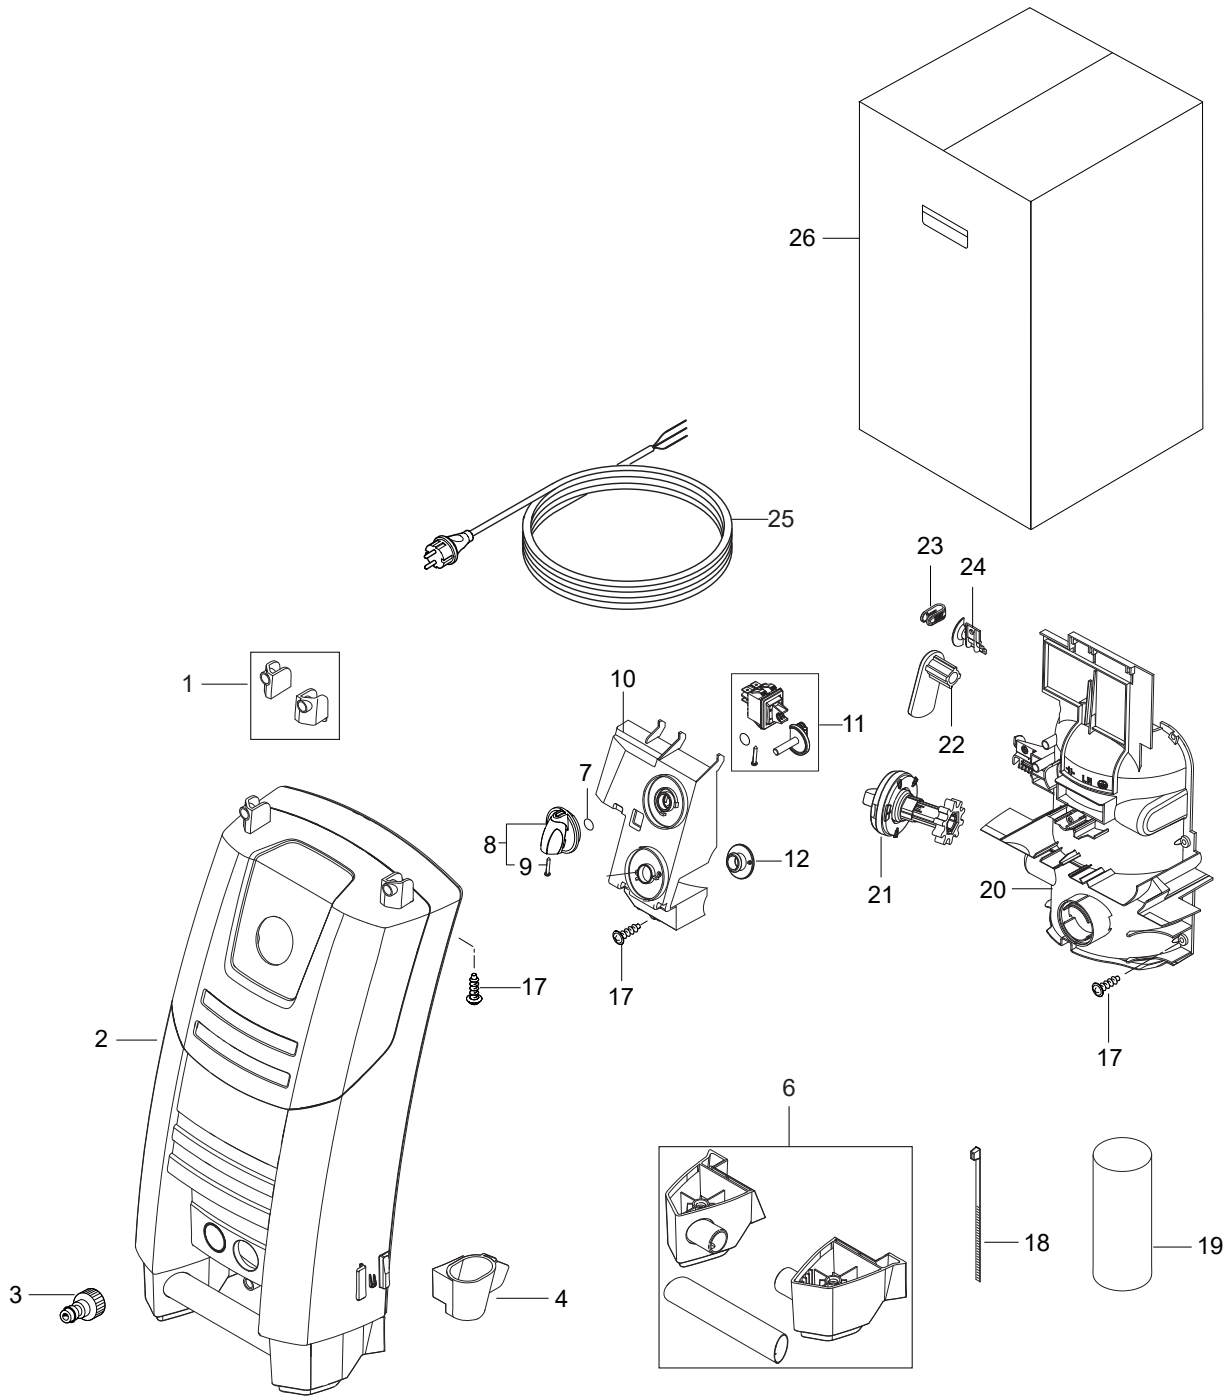

PARTS LIST

2022.04.21

TABLE OF CONTENTS

Overview front.....	1
Overview back.....	3
Motor pump unit.....	5
Hose reel.....	7
Premium PLUS 200 Accessories.....	9
Spray handle, hoses and nozzles G5 PRO.....	11
128500955 - Nilfisk Power Patio.....	13

Pos.	Vare-nr	Antal	Beskrivelse	Notes
1	128500146	1	BRACKET F.HOSEREEL HOLDER SP	
2	128501671	1	FRONT CABINET KIT PREMIUM 200	
3	1402809	1	Lynkoblingsstuds	
4	128500228	1	LANCE HOLDER DOUBLE BOTTOM SP	
6	128500105	1	HIGH FOOT WITH GRIP SP	
7	9868	1	O-ring 10.0X2.5	
8	909100204	1	Drejeknap	
9	32526	1	TREAD-CUTTING SCREW 2.9X19 C ISO 1483 ZN	
10	128501271	1	SWITCHBOX SP	
11	128500978	1	PRO MAIN SWITCH KIT	
12	128501672	1	RUBBER PLUG	
17	107141838	10	SCREW K50X18 WN1451 BLACK TORX20	
18	1814741	2	CABLE TIE	
19	128500148	1	Capacitor 50Uf 450V Di. S P	
20	128501276	1	MOTOR SHIELD FRONT SP	
21	128501673	1	KNOB FLOW REGULATION BLACK	
22	128500155	1	Kabelholder drejbar	
23	128500122	1	CABLE CLIP 16A SP	
24	128500121	1	CABLE RELIEF P12374 SP	
25	128500123	1	CABLE W PLUG L.5000 EU SP	
25	128500125	1	CABLE W PLUG L.5000 GB SP	[1]
25	128500896	1	PVC CABLE W.PLUG EU SP	
25	128500899	1	PVC CABLE W.PLUG 5000 GB SP	
26	128501480	1	10PCS 4C BOX Premium 200	

Part Notes:

- [1] - EU
 [2] - UK

Pos.	Vare-nr	Antal	Beskrivelse	Notes
1	128500750	1	HANDLE GRIB	
2	128500751	1	Håndtag med arm	
3	128500164	1	Hose Reel Support Sp	
4	128500869	1	AXLE FOR HOSE REEL	
5	6528570	2	Slangerulle	
7	6526487	2	Låsebøjle RF	
8	128500595	2	SCREW K50X35 WN1452 BLACK TORX	
9	3002144	1	O-ring 14,3X2,4 Nitril	
10	127440229	1	Låseclips	
11	127440011	1	Adapter system	
12	128500166	1	Connection Hose Sp	
13	3004108	1	O-ring 5,28X1,78 Nitril 90 Sh	
14	107141838	2	SCREW K50X18 WN1451 BLACK TORX20	
16	128500167	1	WASHER FOR HOSE REEL SP	