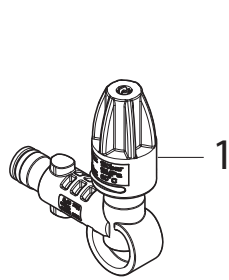

Part Notes:

[1] - STOCK COVERS GUARANTEE

Pos.	Vare-nr	Antal	Beskrivelse	Notes
1	128501279	1	CHASSIS BLACK COMPLETE SP	
2	128500128	2	SLIDER COMPLETE SP	
3	128501327	1	SIDE BUMPER LEFT BLACK	
4	128500107	1	Hjul Ø200mm	
5	11710	2	Låsering	
6	128500118	2	Navkapsel aluminium	
7	6522842	1	AXLE 15X333 P12476	
8	128500116	1	SIDEBUMBER RIGHT SP	
9	128501674	1	PLASTIC PLUG	
11	128500135	1	UMBRELLA SP	
12	128500134	2	STOP FOR TELESCOPIHANDLE SP	
13	128500133	2	TELESCOPIC TUBES SP	
14	128500130	1	NUT FOR HANDLE M4X35 SP	
15	128500205	1	Kørehåndtag Komplet	
16	128500132	2	Skruer M4X8 Dzn7985	
18	128500143	1	LANCE HOLDER TOP SP	
20	128500203	1	SCREW K50X45 WN1451 SP	
21	128500136	1	GUN HOLDER SP	
22	6520844	1	Rensenål sort	
23	128500207	1	ACCESSORYSTORAGE XT BLUE SP	
24	128501675	1	REAR COVER INSERT	
26	128501465	1	SUPER FOAM SPRAYER W BAYONET	
28	1814732	3	Skruer K50X18	
29	128501679	1	RUBBER STRAP KIT 1L	

Part Notes:

- [1] - EU
 [2] - UK

Pos.	Vare-nr	Antal	Beskrivelse	Notes
1	128500750	1	HANDLE GRIB	
2	128500751	1	Håndtag med arm	
3	128500164	1	Hose Reel Support Sp	
4	128500869	1	AXLE FOR HOSE REEL	
5	6528570	2	Slangerulle	
7	6526487	2	Låsebøjle RF	
8	128500595	2	SCREW K50X35 WN1452 BLACK TORX	
9	3002144	1	O-ring 14,3X2,4 Nitril	
10	127440229	1	Låseclips	
11	127440011	1	Adapter system	
12	128500166	1	Connection Hose Sp	
13	3004108	1	O-ring 5,28X1,78 Nitril 90 Sh	
14	107141838	2	SCREW K50X18 WN1451 BLACK TORX20	
16	128500167	1	WASHER FOR HOSE REEL SP	