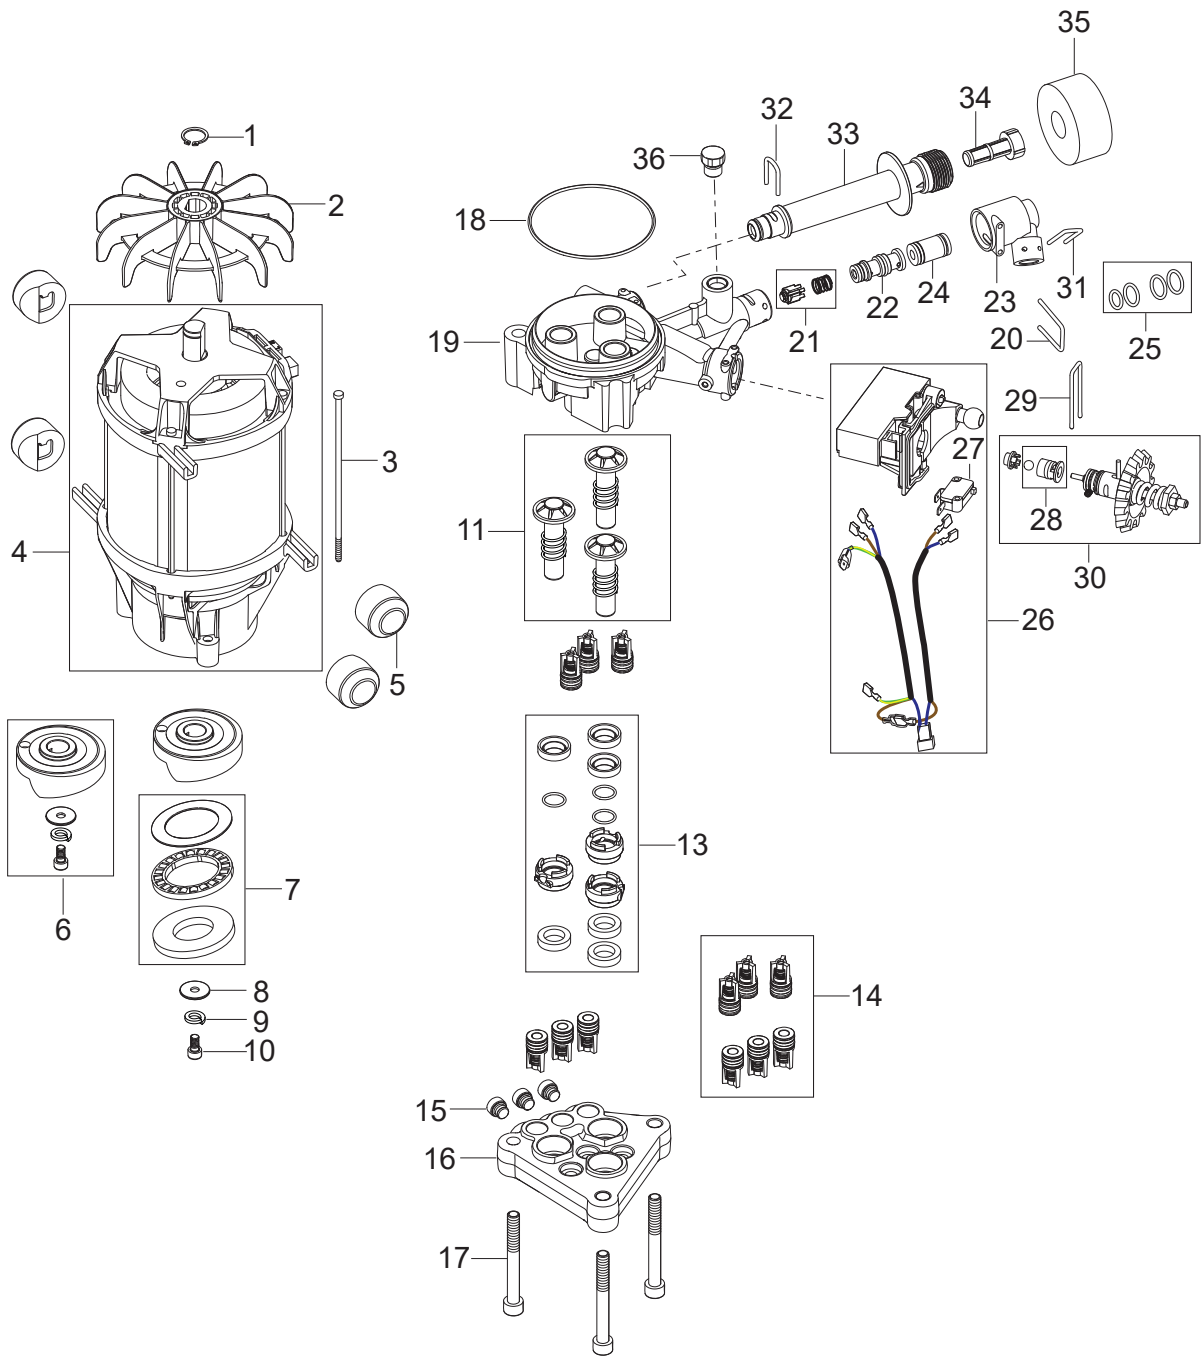

Pos.	Vare-nr	Antal	Beskrivelse	Notes
0	5218602	1	Pumpeolie HV68 (1 liter)	
1	127500051	1	LOCK RING	
2	127500040	1	Ventilatorvinge	
3	7180924	4	STUD 145 MM	
4	128500169	1	MOTOR 3.3KW SP	[1]
4	128500979	1	MOTOR 2.9KW	[2]
5	128332334	4	RACK FOR MOTOR	
6	128500173	1	WOBBLE DISC 9.5 DEGREE SP	[2]
6	128500172	1	WOBBLE DISC 10 DEGREE SP	[1]
7	1119705	1	Reparationskit leje	
8	127130066	1	Spændeskive Ø22XØ6.4X1.5	
9	127500050	1	SPRING WASHER	
10	3913	1	Skruer M6X12	
11	301000836	1	PISTON STAINLESS REP.KIT 3PCS	
13	128500179	1	REP SEALING SYS STAINLESS SP	
14	6526026	1	Rep. sæt ventilsystem	
15	6528586	3	Prop Med O-Ring	
16	128501662	1	CYLINDER HEAD AL MACHINED PRO19	
17	1814597	3	Skruer M8X70	
18	3003654	1	O-ring 80 x 2 Nitril	
19	128500981	1	CYLINDER BLOCK W/O MANOMETER	
20	128501328	1	U-PIN 3X20.3X45	
21	128500183	1	Non Return Valve Sp	
22	128501680	1	INJECTOR D6	
22	128501681	1	INJECTOR D3	
23	128500187	1	Afgangst., Dynamic X-Tra	
24	128501661	1	OUTLET INSERT W. O-RINGS	
25	128501660	1	O-RINGS KIT F. INJECTOR AND INSERT	
26	128500188	1	Micro Switch Box System S P	
27	128500196	1	Microswitch Sp	
28	128500190	1	Easy Start Sp	
29	128500191	1	LOCK BRACKET SP	
30	128501682	1	VALVE PISTON COMPLETE	
31	6525619	1	Låsebøjle Lille	
32	128500200	1	LOCK BRACKET SP	
33	128500194	1	Water Inlet Sp	
34	128500195	1	Tilgangsfilter	
35	126486792	2	Pakning, Tilgang & Afgang	
36	128501683	1	PLUG WITH O-RING	

Part Notes:

1. [1] - EU
   [2] - UK