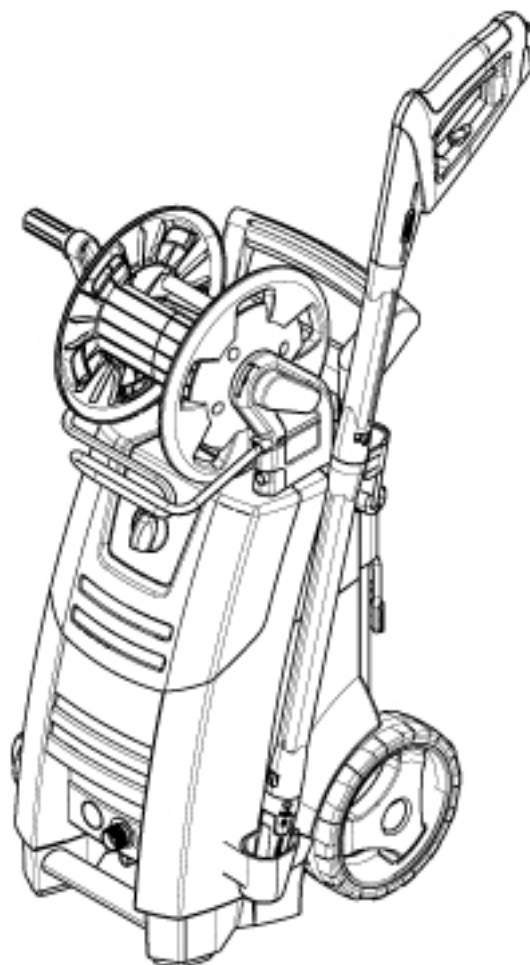

PARTS LIST

2022.04.21

TABLE OF CONTENTS

Overview front.....	1
Overview back.....	3
Motor pump unit.....	5
Hose reel.....	7
Premium PLUS 200 Accessories.....	9
Spray handle, hoses and nozzles G5 PRO.....	11
128500955 - Nilfisk Power Patio.....	13

Pos.	Vare-nr	Antal	Beskrivelse	Notes
1	128500146	1	BRACKET F.HOSEREEL HOLDER SP	
2	128501671	1	FRONT CABINET KIT PREMIUM 200	
3	1402809	1	Lynkoblingsstuds	
4	128500228	1	LANCE HOLDER DOUBLE BOTTOM SP	
6	128500105	1	HIGH FOOT WITH GRIP SP	
7	9868	1	O-ring 10.0X2.5	
8	909100204	1	Drejeknap	
9	32526	1	TREAD-CUTTING SCREW 2.9X19 C ISO 1483 ZN	
10	128501271	1	SWITCHBOX SP	
11	128500978	1	PRO MAIN SWITCH KIT	
12	128501672	1	RUBBER PLUG	
17	107141838	10	SCREW K50X18 WN1451 BLACK TORX20	
18	1814741	2	CABLE TIE	
19	128500148	1	Capacitor 50Uf 450V Di. S P	
20	128501276	1	MOTOR SHIELD FRONT SP	
21	128501673	1	KNOB FLOW REGULATION BLACK	
22	128500155	1	Kabelholder drejbar	
23	128500122	1	CABLE CLIP 16A SP	
24	128500121	1	CABLE RELIEF P12374 SP	
25	128500123	1	CABLE W PLUG L.5000 EU SP	
25	128500125	1	CABLE W PLUG L.5000 GB SP	[1]
25	128500896	1	PVC CABLE W.PLUG EU SP	
25	128500899	1	PVC CABLE W.PLUG 5000 GB SP	
26	128501480	1	10PCS 4C BOX Premium 200	