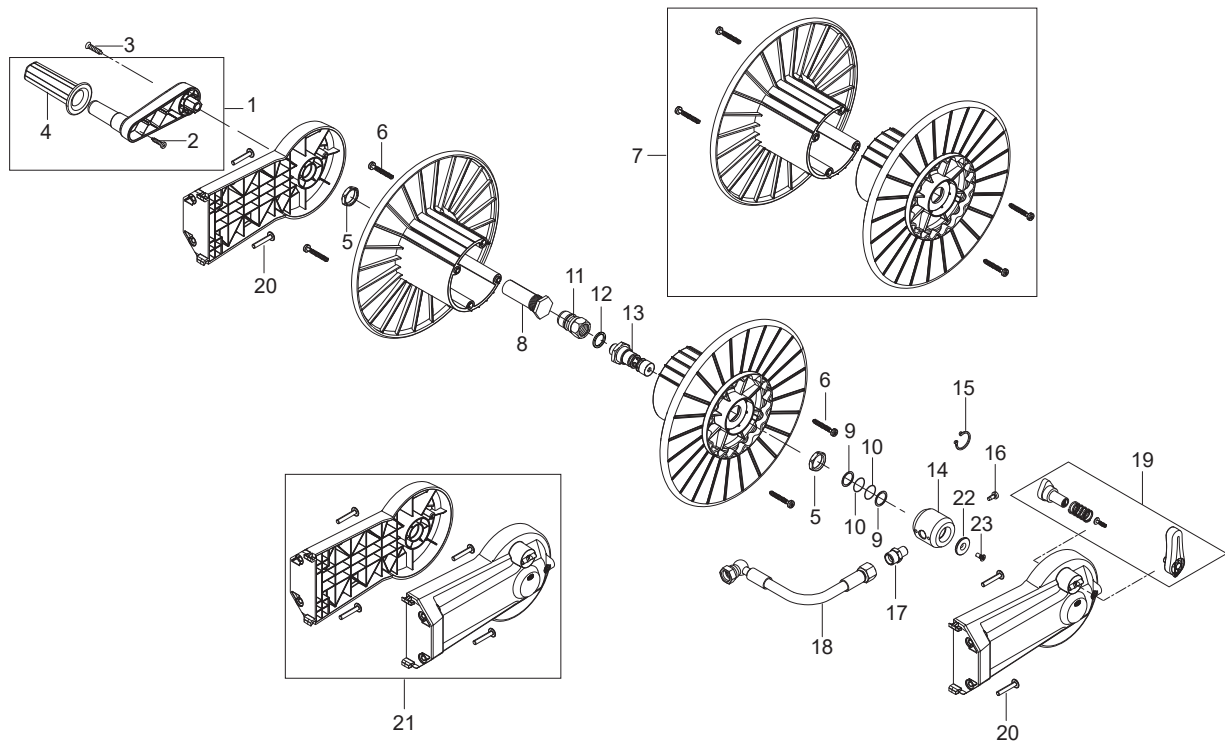

Pos.	Vare-nr	Antal	Beskrivelse	Notes
0	106403184	1	Slangerulle	
1	101118215	1	HÅNDTAG SLANGERULLE	
2	107141838	2	SCREW K50X18 WN1451 BLACK TORX20	
3	107141673	1	SCREW M6X45 ISO 7380 BLACK TORX	
4	107143007	1	ROTATING HANDLE FOR HOSE REEL NILFISK	
5	62696	2	Møtrik	
6	909100153	4	Ejot-Skrue K60X40	
7	101118209	1	HOSE REEL SIDE KIT	
8	107141675	1	AXLE FOR HOSE REEL	
9	107143017	2	BACK-UP RING	
10	19620	2	O-ring	
11	1600493	1	Ergo højtryksskobling DN10 3/8" han	
12	1801075	1	Tætningsskive 3/8"	
13	107143123	1	SWIVEL FOR HOSE REEL	
14	101118317	1	BEARING BUSH KIT	[1]
15	1802057	1	Circlip external 20x1.2 Spring steel, bl	[2]
16	107141690	1	SCREW M5X12 DIN7985 TORX TAPTITE	
17	54590	2	Forskruning	
18	107143114	1	CONNECTION HOSE DN8 FOR HOSE R	
19	101118212	1	Ø20KE HANDLE FOR HOSE REEL NILFISK KIT	
20	107143010	4	SCREW M6X35	
21	101118208	1	HOSE REEL ADAPTOR KIT	
22	107143125	1	WASHER 25 FOR COUNTERSUNK M5	[3]
23	107143124	1	COUNTERSUNK M5X12 ISO 14581	[3]
		1	Mounting instr. for Hose Reel Nilfisk	[4]

Part Notes:

- [1] - TSB-PPW-2019-005 MH Hose Reel Screw 107143124 can break
  DE TSB-PPW-2019-005 MH Schlauchtrommel Schraube 107143124 kann brechen
  TSB-PPW-2019-005 vis cassée à l'enrouleur des MH
- [2] - Up to 07.2016
- [3] - TSB-PPW-2016-018 MH 4M Hose Reel Circlip
- [4] - Mounting instructions MH Nilfisk hose reel