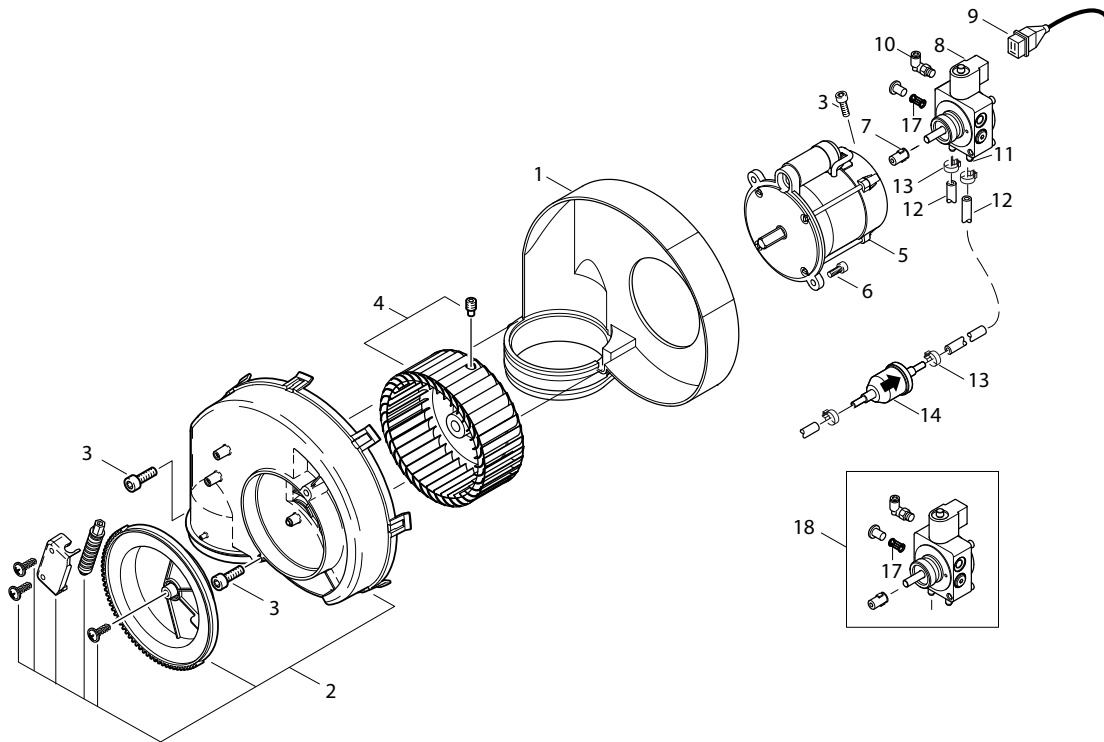

Pos.	Vare-nr	Antal	Beskrivelse	Notes
1	301000495	1	Kedelblæse Hus	
2	301000852	1	Dæsel For Kedelblæserhus	
3	32535	3	SCREW M5X16	
4	301000889	1	Kedelblæsehjul	
4	301002126	1	FAN WHEEL	[1]
5	107143179	1	MOTOR BURNER 350W/110-120V/50/60HZ	[2]
5	107143096	1	MOTOR BURNER - 0.23KW/230V/50HZ/1PH	
5	107143097	1	MOTOR BURNER 390W/200-240V/50/60HZ	[1]
6	4697	2	SCREW M6X16	
7	101117707	1	Coupling For Oil Pump Bfa 01 L3L	
8	3821089	1	Spole (Danfoss)	
9	107143095	1	CABLE FOR SOLENOID VALVE 2X0.5	
10	101117706	1	Push-In Angle Fitting	
11	101117777	1	HOSE CONNECTIONS FOR OIL PUMP BFA 01 L3	
12	106408244	1	Slange Ø6X2.5 - 5 meter	
13	301001133	2	Slangeklemme Ø10/7	
14	301002926	1	Filter	
17	31001081	1	FILTER FOR OIL PUMP	
18	101117673	1	Oilepumpe Incl. Fittings	

Part Notes:

1. [1] - JP, EXPT
   [2] - MH 3C