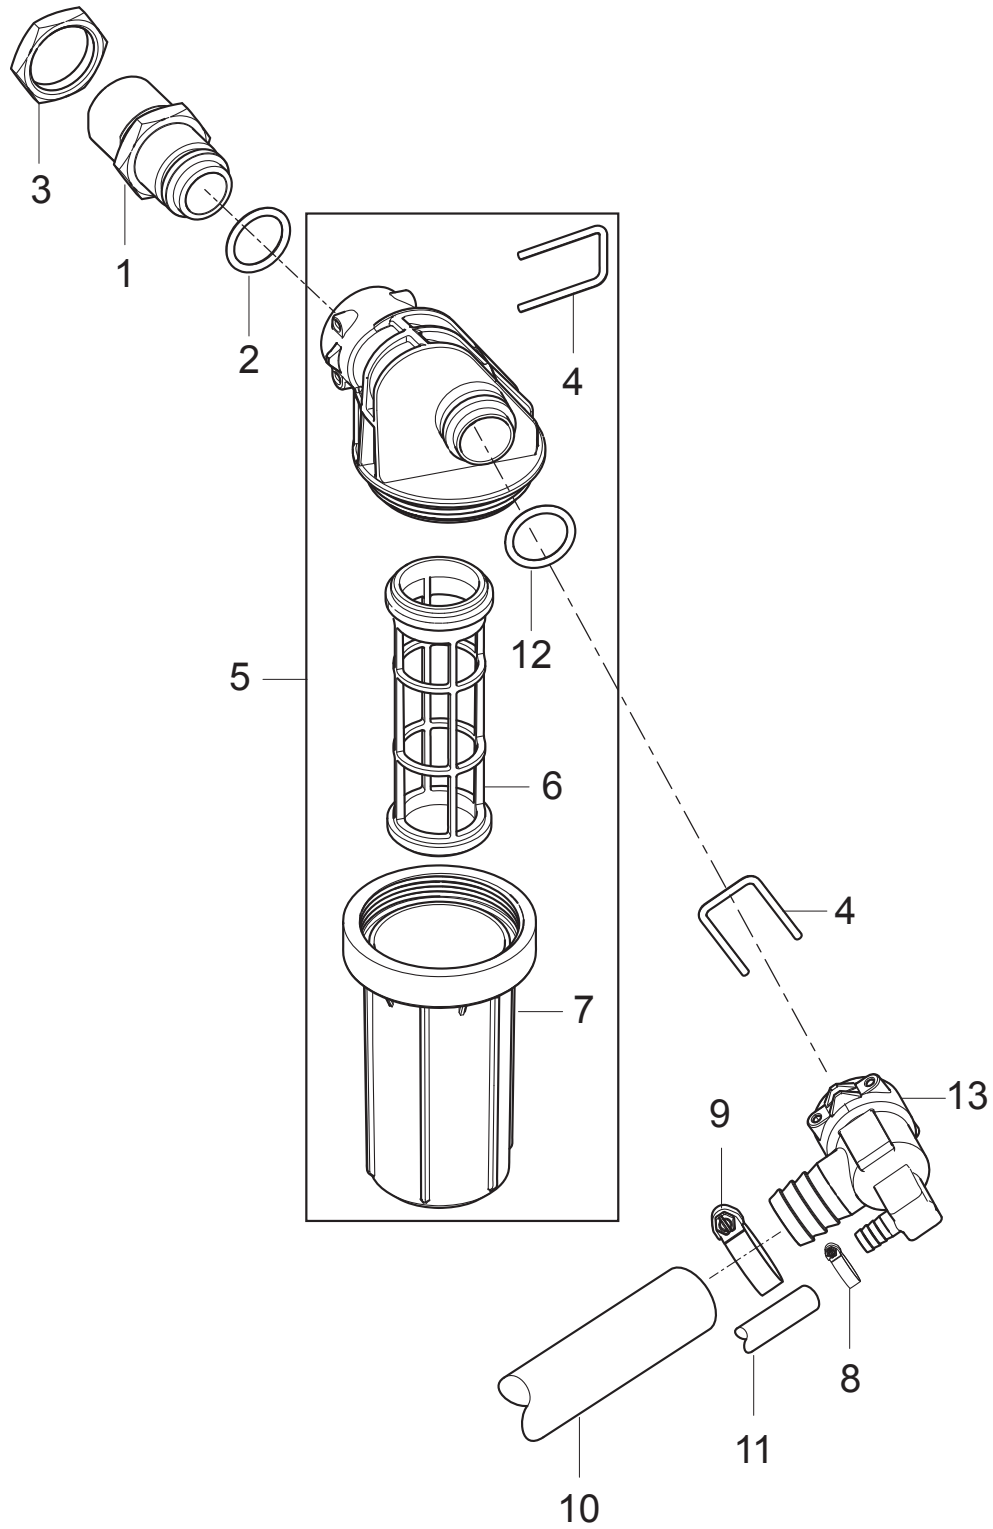

Part Notes:

- [1] - 3x Screw HX M6 x 45 ISO 4762
 2x CYLINDRICAL SCREW M6 X 18
 2x Screw M8x 40 ISO4762 8.8 zn
 4x SCREW M8X35 ISO 4017
- [2] - Spring included: OD8,45 x L16,5 x d0,7

Pos.	Vare-nr	Antal	Beskrivelse	Notes
0	106403184	1	Slangerulle	
1	101118215	1	HÅNDTAG SLANGERULLE	
2	107141838	2	SCREW K50X18 WN1451 BLACK TORX20	
3	107141673	1	SCREW M6X45 ISO 7380 BLACK TORX	
4	107143007	1	ROTATING HANDLE FOR HOSE REEL NILFISK	
5	62696	2	Møtrik	
6	909100153	4	Ejot-Skrue K60X40	
7	101118209	1	HOSE REEL SIDE KIT	
8	107141675	1	AXLE FOR HOSE REEL	
9	107143017	2	BACK-UP RING	
10	19620	2	O-ring	
11	1600493	1	Ergo højtryksskobling DN10 3/8" han	
12	1801075	1	Tætningsskive 3/8"	
13	107143123	1	SWIVEL FOR HOSE REEL	
14	101118317	1	BEARING BUSH KIT	[1]
15	1802057	1	Circlip external 20x1.2 Spring steel, bl	[2]
16	107141690	1	SCREW M5X12 DIN7985 TORX TAPTITE	
17	54590	2	Forskruning	
18	107143114	1	CONNECTION HOSE DN8 FOR HOSE R	
19	101118212	1	Ø20KE HANDLE FOR HOSE REEL NILFISK KIT	
20	107143010	4	SCREW M6X35	
21	101118208	1	HOSE REEL ADAPTOR KIT	
22	107143125	1	WASHER 25 FOR COUNTERSUNK M5	[3]
23	107143124	1	COUNTERSUNK M5X12 ISO 14581	[3]
		1	Mounting instr. for Hose Reel Nilfisk	[4]

Part Notes:

- [1] - TSB-PPW-2019-005 MH Hose Reel Screw 107143124 can break
DE TSB-PPW-2019-005 MH Schlauchtrommel Schraube 107143124 kann brechen
TSB-PPW-2019-005 vis cassée à l'enrouleur des MH
- [2] - Up to 07.2016
- [3] - TSB-PPW-2016-018 MH 4M Hose Reel Circlip
- [4] - Mounting instructions MH Nilfisk hose reel