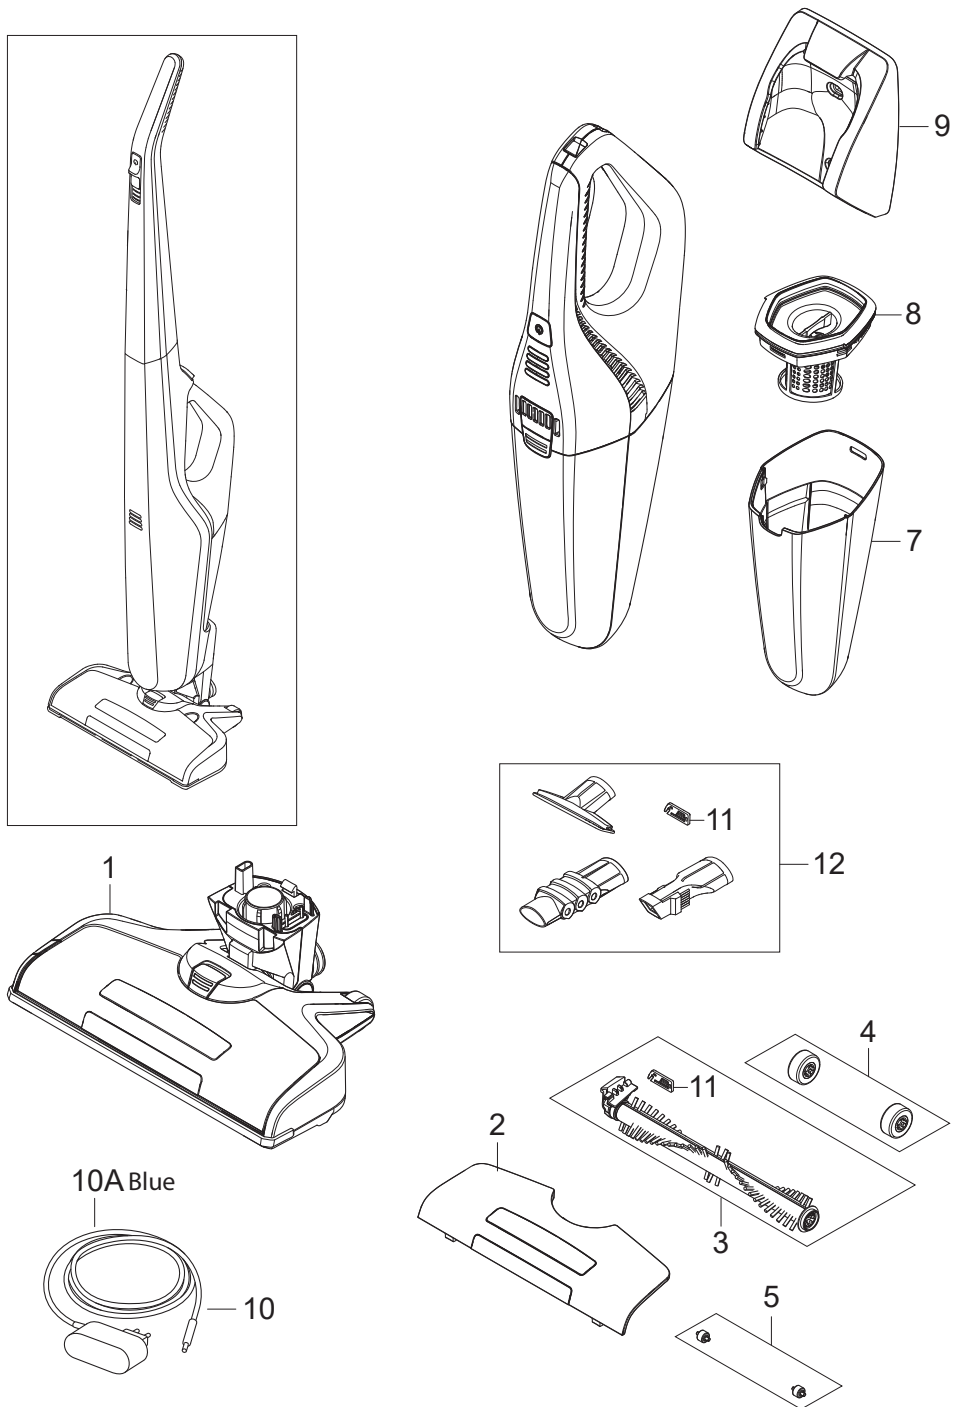

# TABLE OF CONTENTS

---

Overview .....1

Pos.	Vare-nr	Antal	Beskrivelse	Notes
1	128389240	1	NOZZLE 20V COMPLETE BLUE	
1	128389241	1	NOZZLE 20V COMPLETE BLACK	
1	128389242	1	NOZZLE 20V COMPLETE WHITE	
1	128389243	1	NOZZLE 28V COMPLETE BLUE	
1	128389278	1	NOZZLE 28V COMPLETE BLACK	
1	128389244	1	NOZZLE 28V COMPLETE GREY	
1	128389245	1	NOZZLE 36V COMPLETE BLACK	
1	128389246	1	NOZZLE 36V COMPLETE WHITE	
1	128389247	1	NOZZLE 36V COMPLETE RED	
2	128389248	1	LID FOR NOZZLE BLUE	
2	128389249	1	LID FOR NOZZLE BLACK	
2	128389250	1	LID FOR NOZZLE WHITE	
2	128389251	1	LID FOR NOZZLE RED	
3	128389252	1	BRUSH KIT	
4	128389253	1	2X BIG WHEELS	
5	128389254	1	2X SMAL WHEELS	
6		1	See part list for Quick	[1]
7	128389264	1	DUST CONTAINER BLUE WITHOUT PRINTING	
7	128389265	1	DUST CONTAINER BLACK WITHOUT PRINTING	
7	128389266	1	DUST CONTAINER RED WITHOUT PRINTING	
7	128389267	1	DUST CONTAINER WHITE WITHOUT PRINTING	
8	128389268	1	FILTER MODULE	
9	128389269	1	WALL BRACKET	
10A	128389314	1	ADAPTER 100V-240V 50/60HZ 20V EU BLUE	
10A	128389315	1	ADAPTER 100V-240V 50/60HZ 20V UK BLUE	[2]
10A	128389317	1	ADAPTER 100V-240V 50/60HZ 28V UK BLUE	[2]
10A	128389316	1	ADAPTER 100V-240V 50/60HZ 28V EU BLUE	
10A	128389318	1	ADAPTER 100V-240V 50/60HZ 36V EU BLUE	
10A	128389319	1	ADAPTER 100V-240V 50/60HZ 36V UK BLUE	[2]
10	128389270	1	ADAPTER 100V-240V 50/60HZ FOR 20V EU	
10	128389271	1	ADAPTER 100V-240V 50/60HZ FOR 20V UK	
10	128389272	1	ADAPTER 100V-240V 50/60HZ FOR 28V EU	
10	128389273	1	ADAPTER 100V-240V 50/60HZ FOR 28V UK	
10	128389274	1	ADAPTER 100V-240V 50/60HZ FOR 36V EU	
10	128389275	1	ADAPTER 100V-240V 50/60HZ FOR 36V UK	
11	128389372	1	KNIFE	
12	128389276	1	SPECIAL NOZZLE KIT FOR EASY AND QUICK	
NS	128389229	1	10PCS 4C BOX EASY 20VMAX BLUE	
NS	128389230	1	10PCS 4C BOX EASY 20VMAX BLACK	
NS	128389231	1	10PCS 4C BOX EASY 20VMAX WHITE	
NS	128389232	1	10PCS 4C BOX EASY 28VMAX BLUE	
NS	128389233	1	10PCS 4C BOX EASY 28VMAX BLACK	
NS	128389234	1	10PCS 4C BOX EASY 28VMAX WHITE	
NS	128389235	1	10PCS 4C BOX EASY 36VMAX RED	
NS	128389236	1	10PCS 4C BOX EASY 36VMAX WHITE	
NS	128389237	1	10PCS 4C BOX EASY 36VMAX BLACK	
NS	128389238	1	10PCS 4C BOX QUICK BLACK	