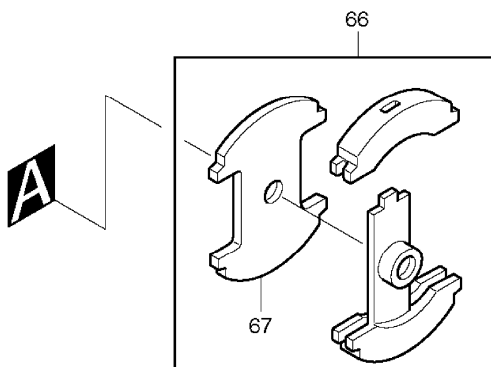

EKSPLOSIONSTEGNING

MODEL DCS340