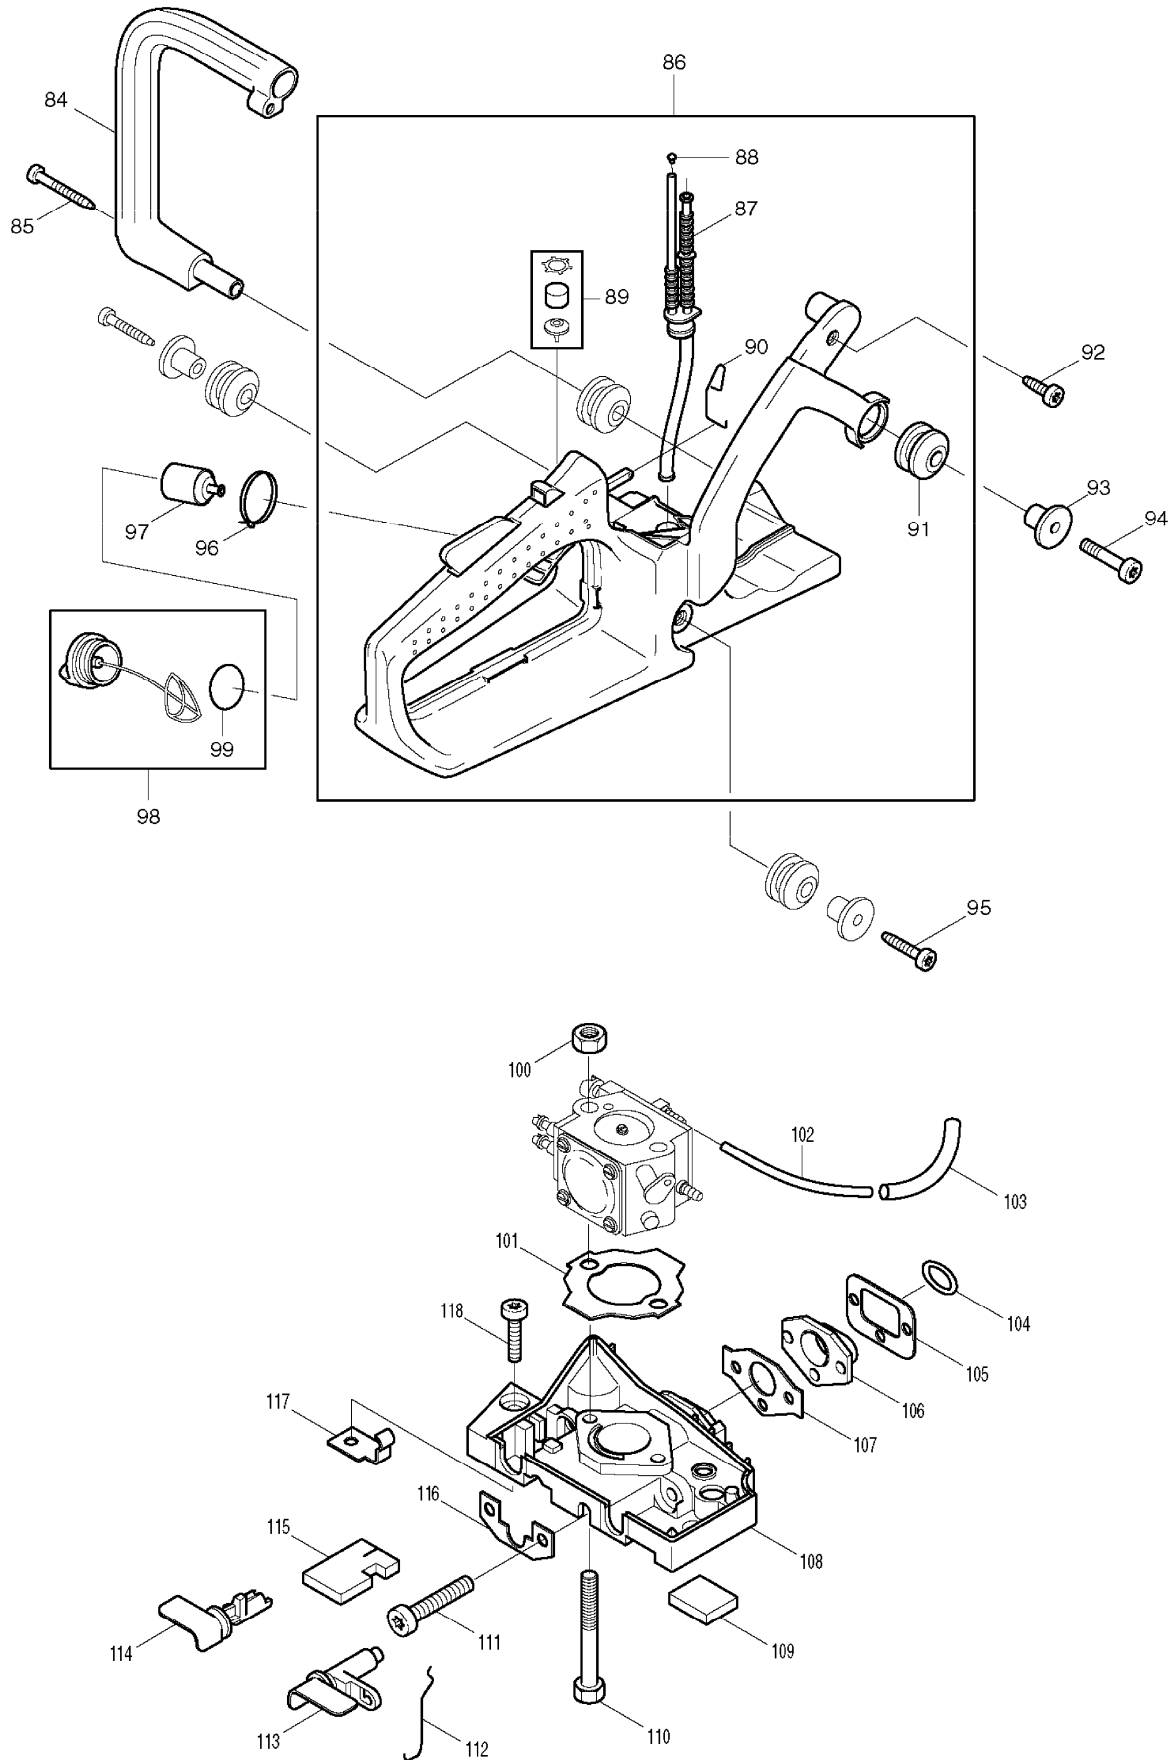

EKSPLOSIONSTEGNING

MODEL DCS340