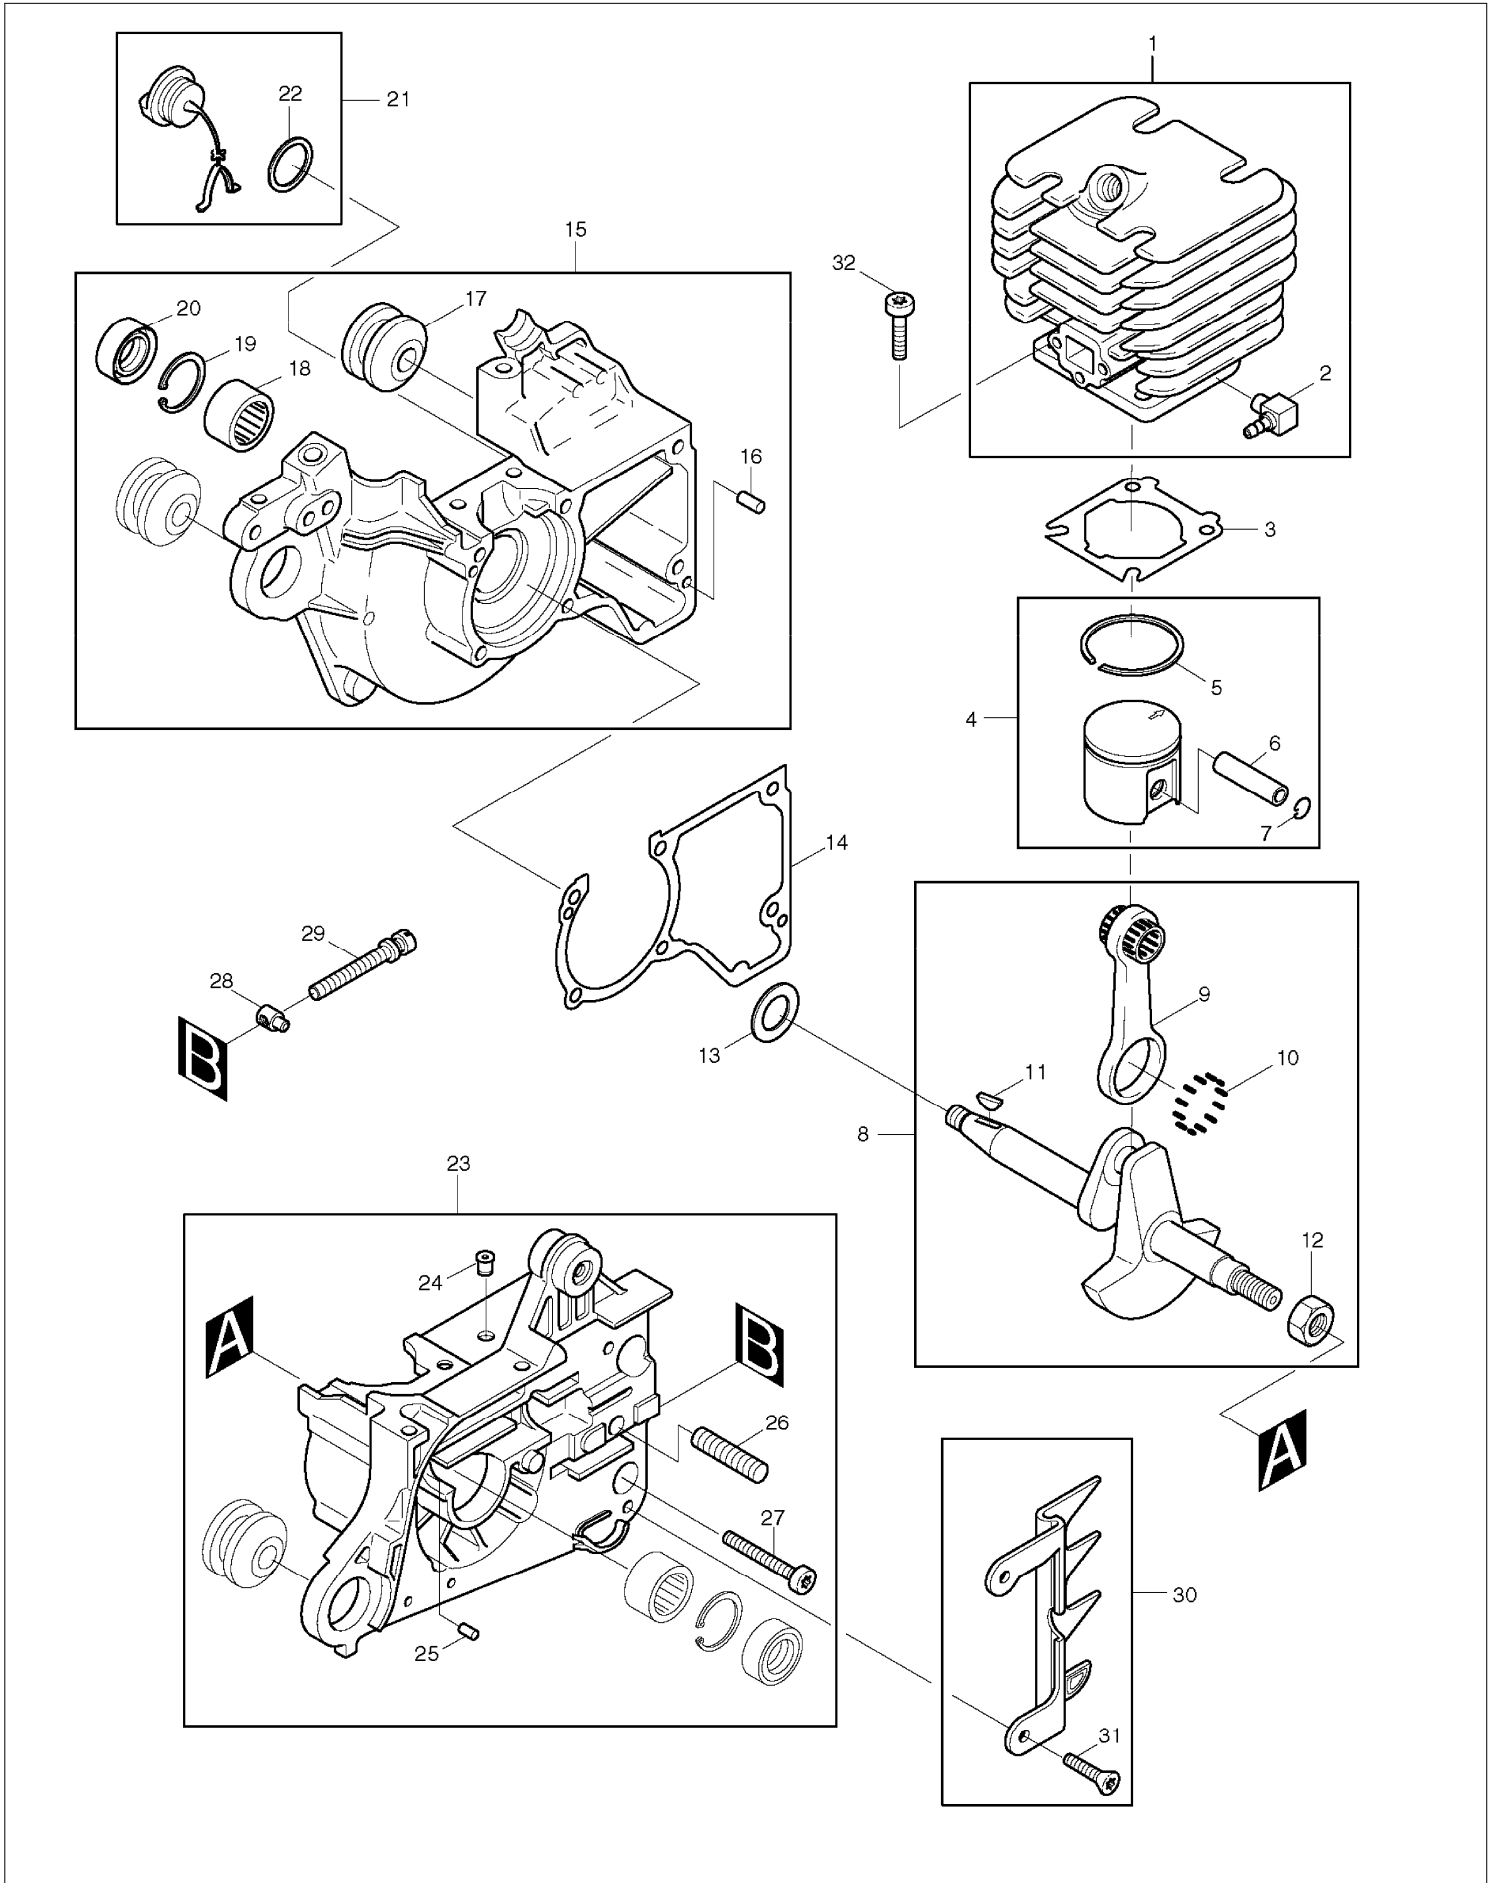

STYKLISTE

MODEL DCS340

Pos.	Art.nr.	Betegnelsen	Stk.	Note
116	028118160	Unterlegblech	1	
117	028118112	KONTAKTBLÆK	1	
118	908005165	TORX-SKRUE M5x16 (DCS520)	1	
119	028151700	KARBURATOR###(957151700) INC. 120-142,144,145	1	
120	118151190	SKRUE	1	
121	001151140	PUMPEDÆKSEL (DCS340)	1	
122	021151240	TOMGANGSSKRUE (S)	1	
123	021151230	TRYKFJEDER (S)	1	
124	021151540	TÆTNINGER/MEMBRAN SÆT	1	
125	021151180	SI	1	
126	108151320	Drosselklappe	1	
127	118151060	SKRUE	1	
128	108151350	WELLENSICHERUNG	1	
129	118151020	SKRUE	1	
130	001151255	CHOKERSKAFT (DCS520)	1	
131	001151320	Drosselklappenwelle	1	
132	001151310	FJEDER (115I)	1	
133	021151480	FJEDER (V)	1	
134	021151530	FJEDER(H)	1	
135	118151160	Arretierfeder	1	
136	118151170	Arretierkugel	1	
137	118151060	SKRUE	1	
138	001151350	CHOKEKLAPPE	1	
139	957150040	STYREDELE SÆT	1	
141	021151120	DÆKSEL	1	
142	118151020	SKRUE	1	
144	021151470	Tomgangsskrue(L)	1	
145	001151515	STILLESKRUE H	1	
146	952100633	KÆDEBESKYTTER 30-45CM	1	
147	*****	*****	***	*****
150	*****	*****	***	*****

EKSPLOSIONSTEGNING

Side 1

MODEL DCS340