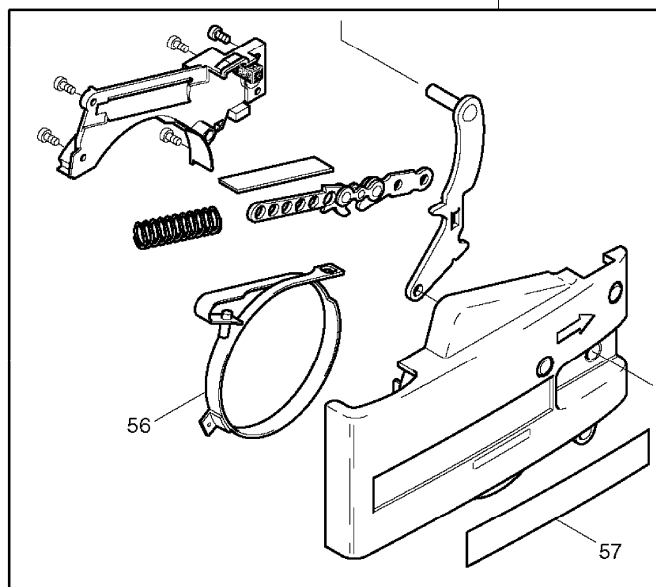

EKSPLOSIONSTEGNING

MODEL DCS340