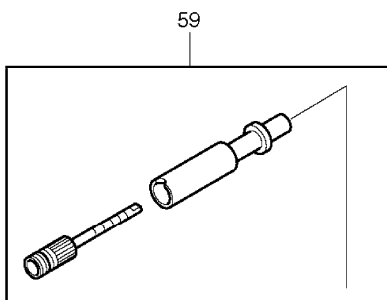

EKSPLOSIONSTEGNING

MODEL DCS340