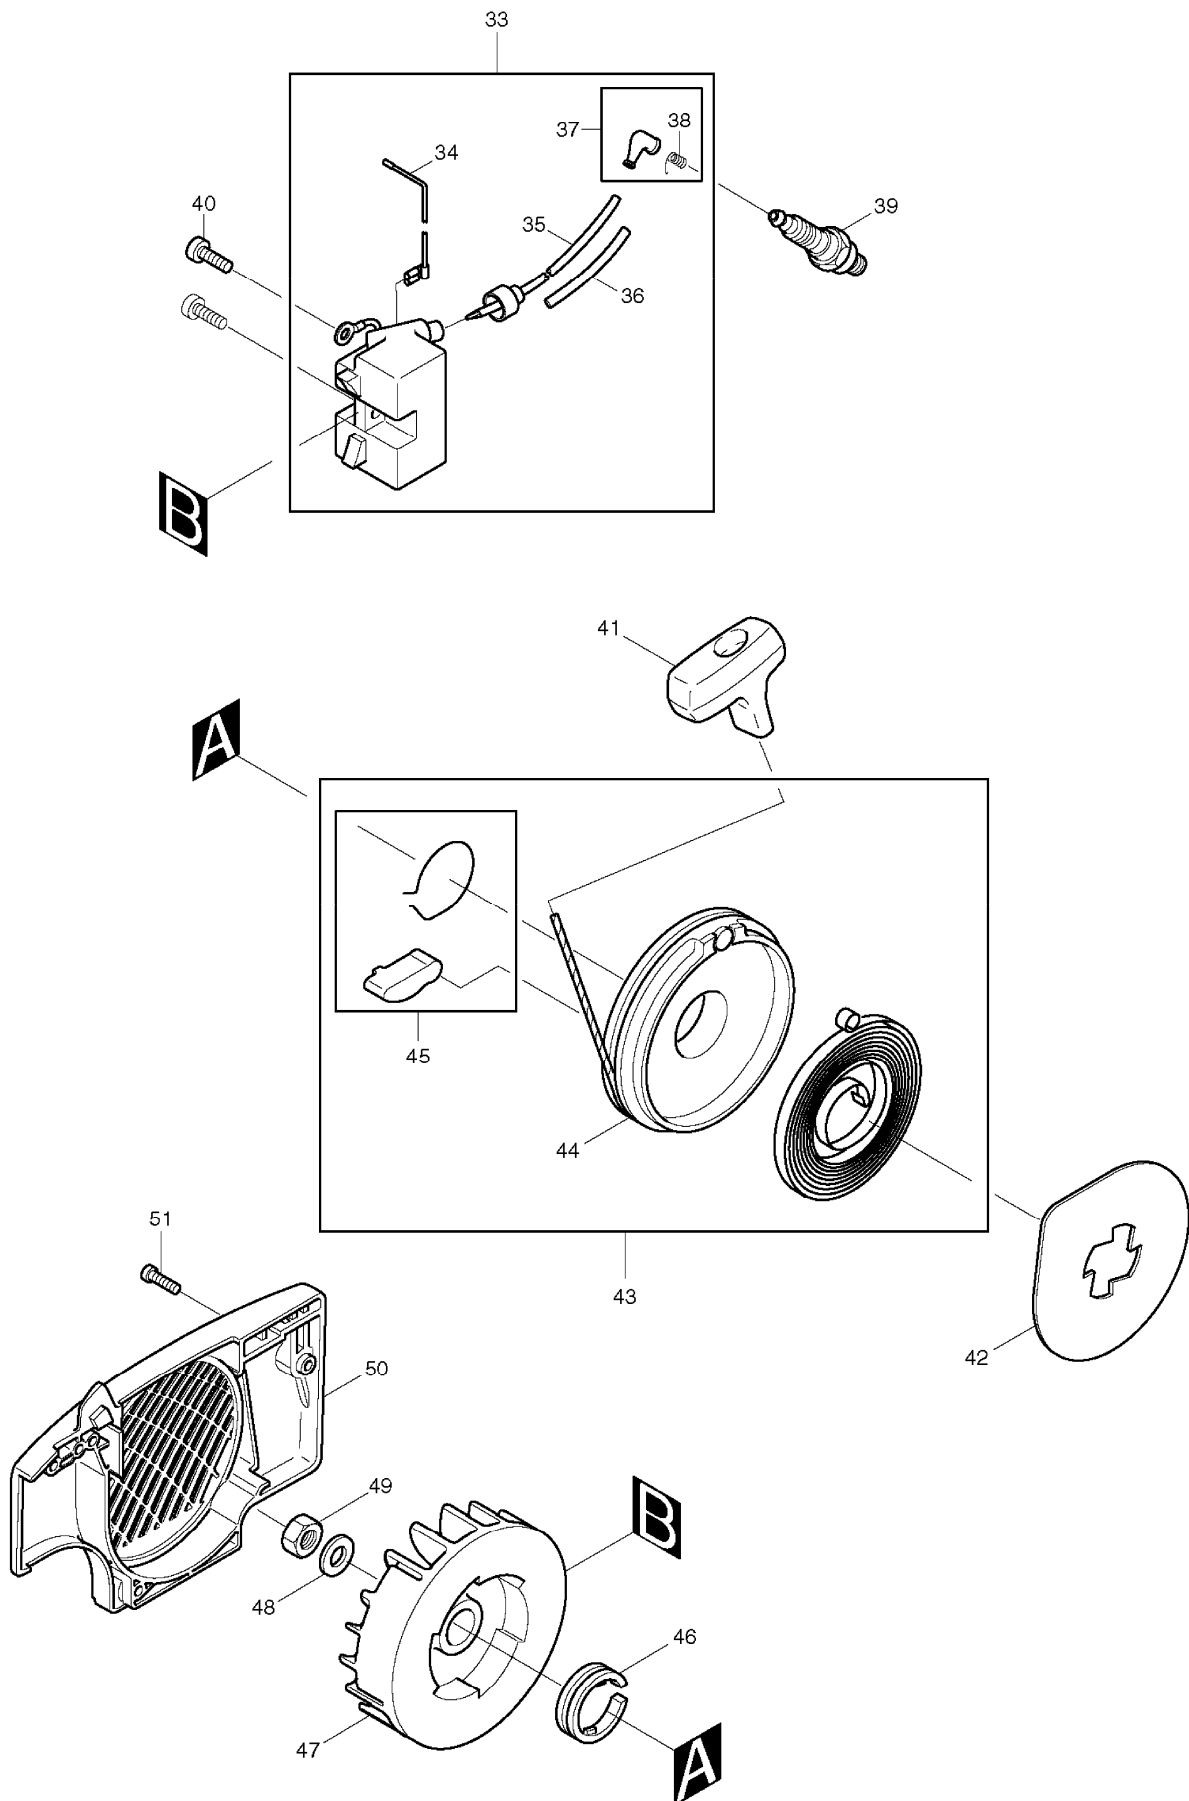

EKSPLOSIONSTEGNING

MODEL DCS340