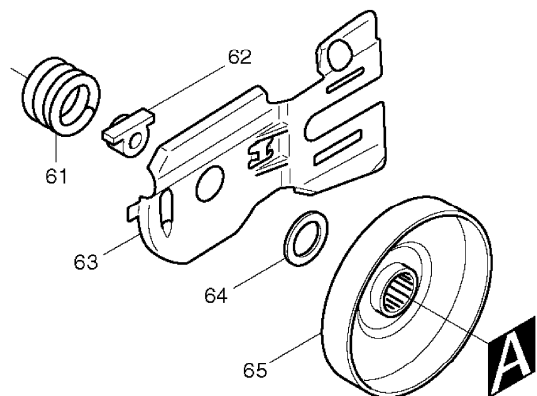

EKSPLOSIONSTEGNING

MODEL DCS340