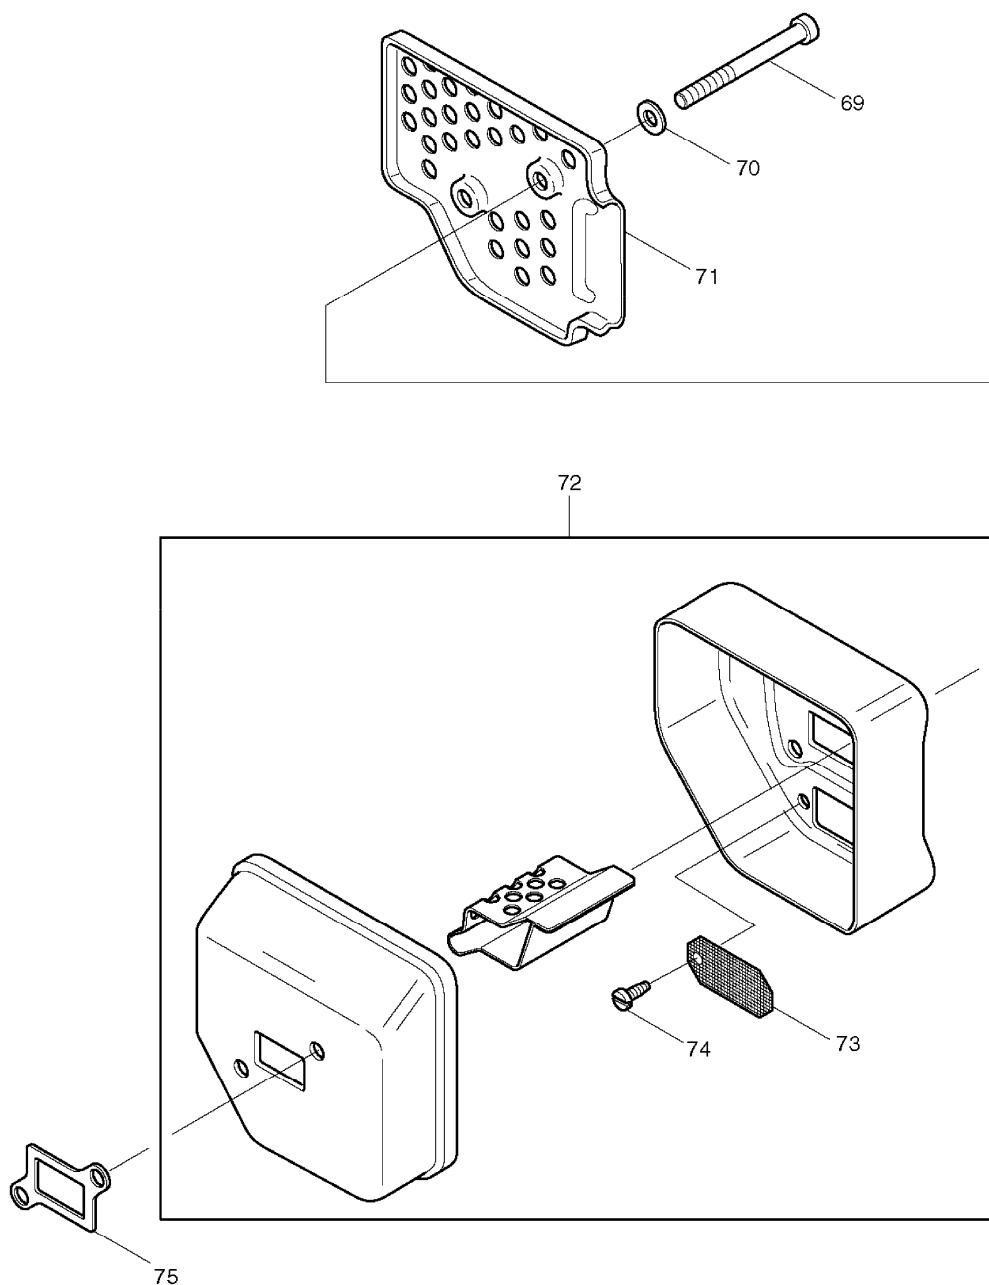

EKSPLOSIONSTEGNING

MODEL DCS340