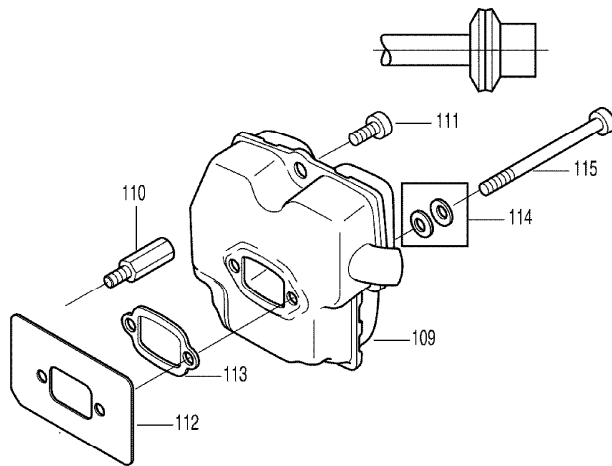

EKSPLOSIONSTEGNING

MODEL DCS6000I