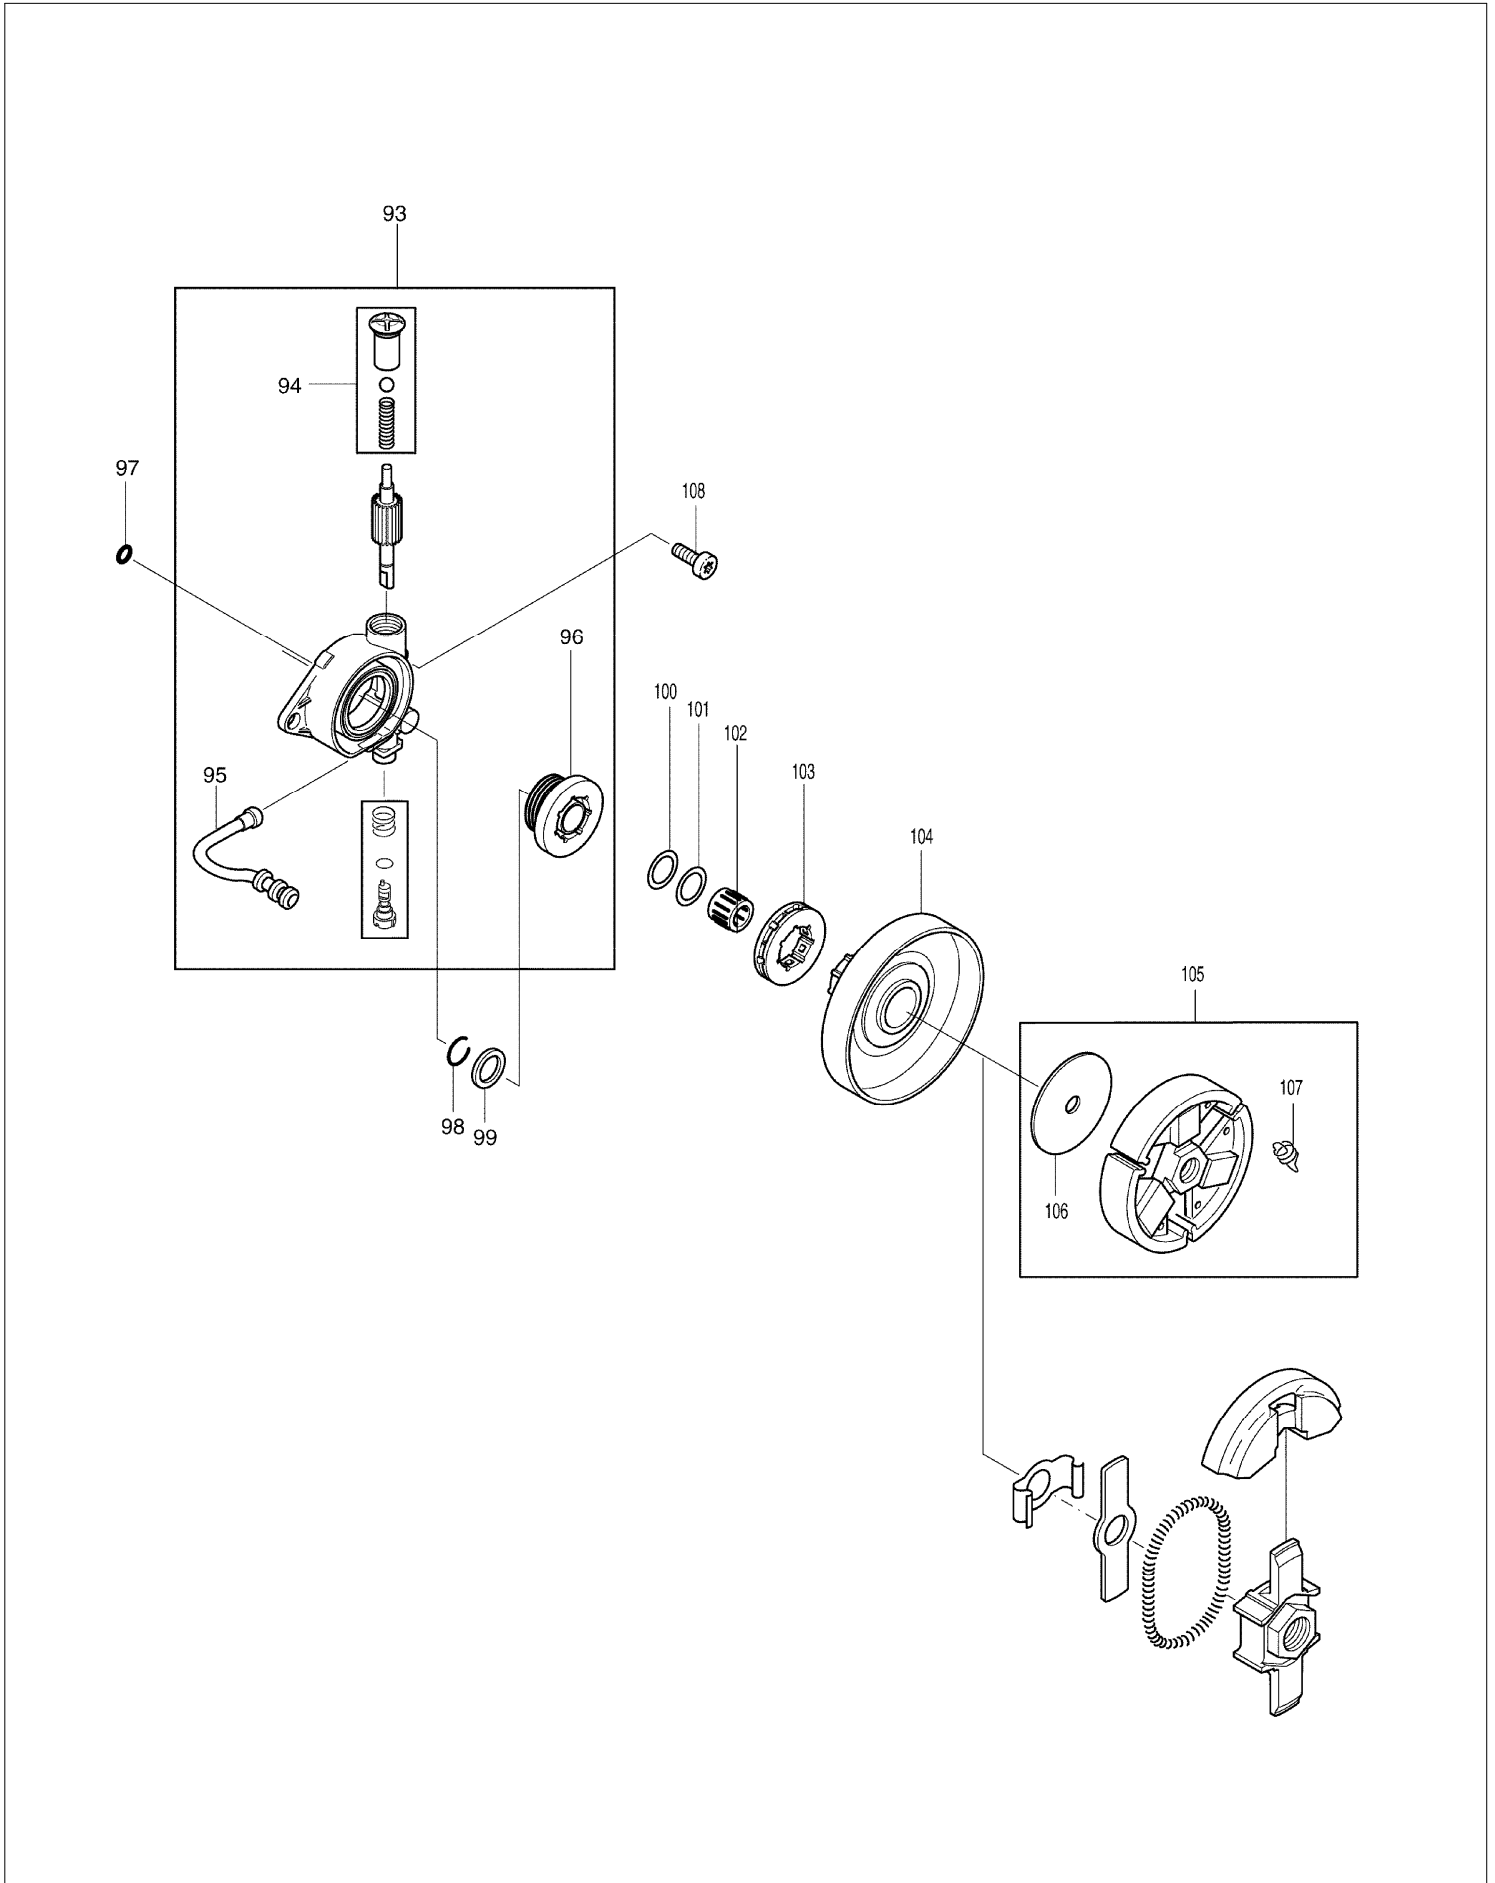

EKSPLOSIONSTEGNING

MODEL DCS6000I