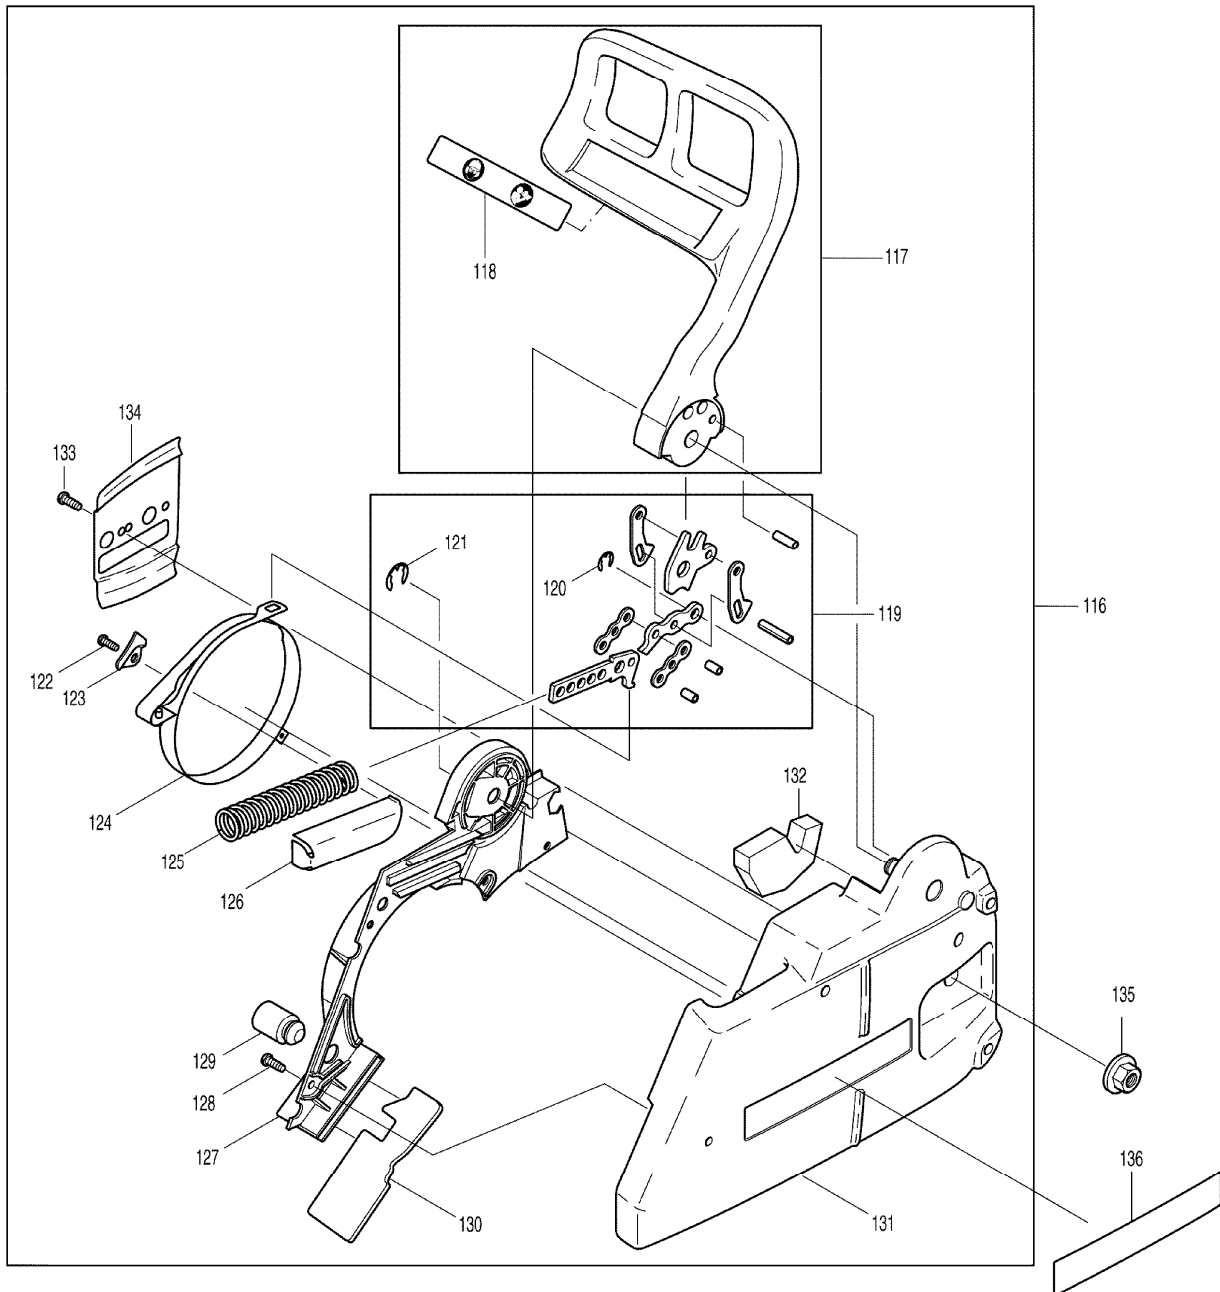

EKSPLOSIONSTEGNING

MODEL DCS6000I