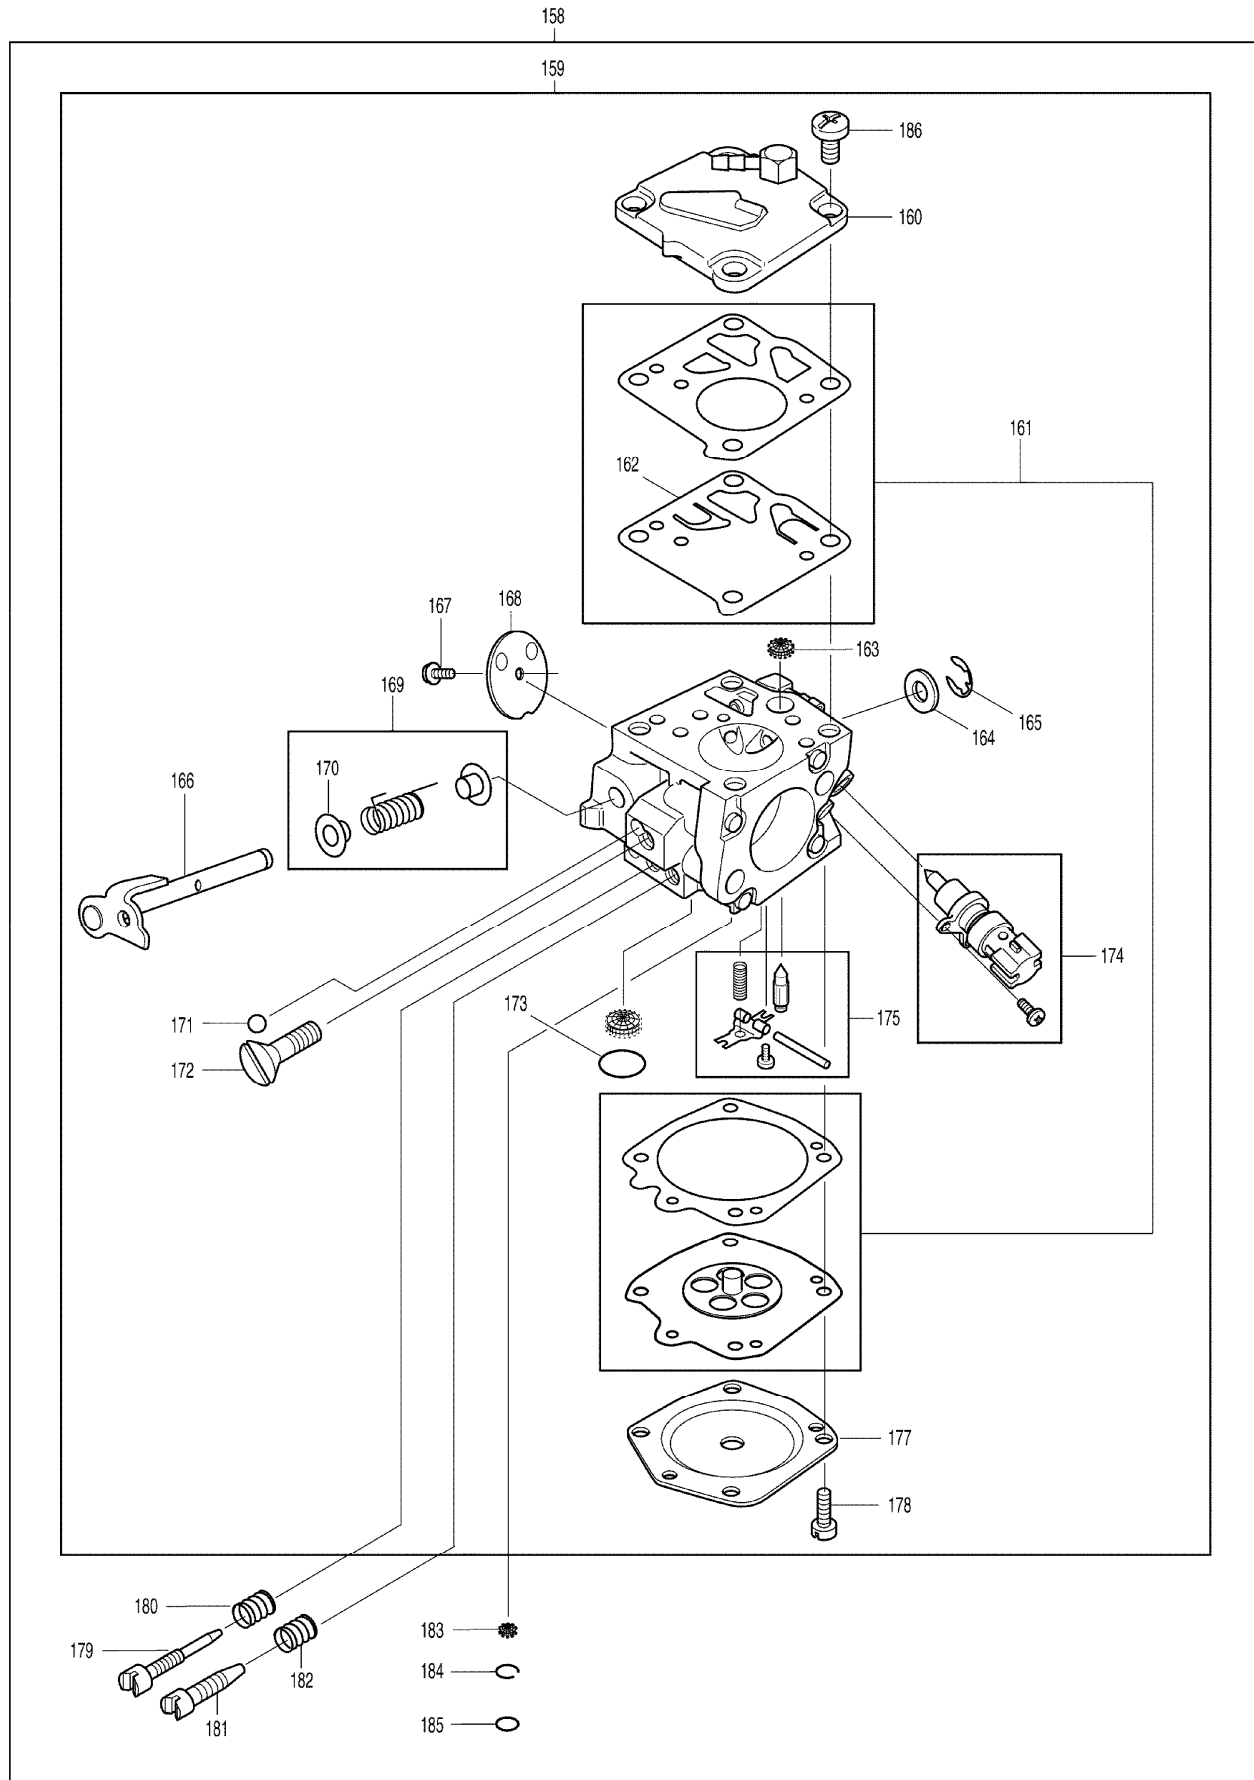

EKSPLOSIONSTEGNING

MODEL DCS6000I