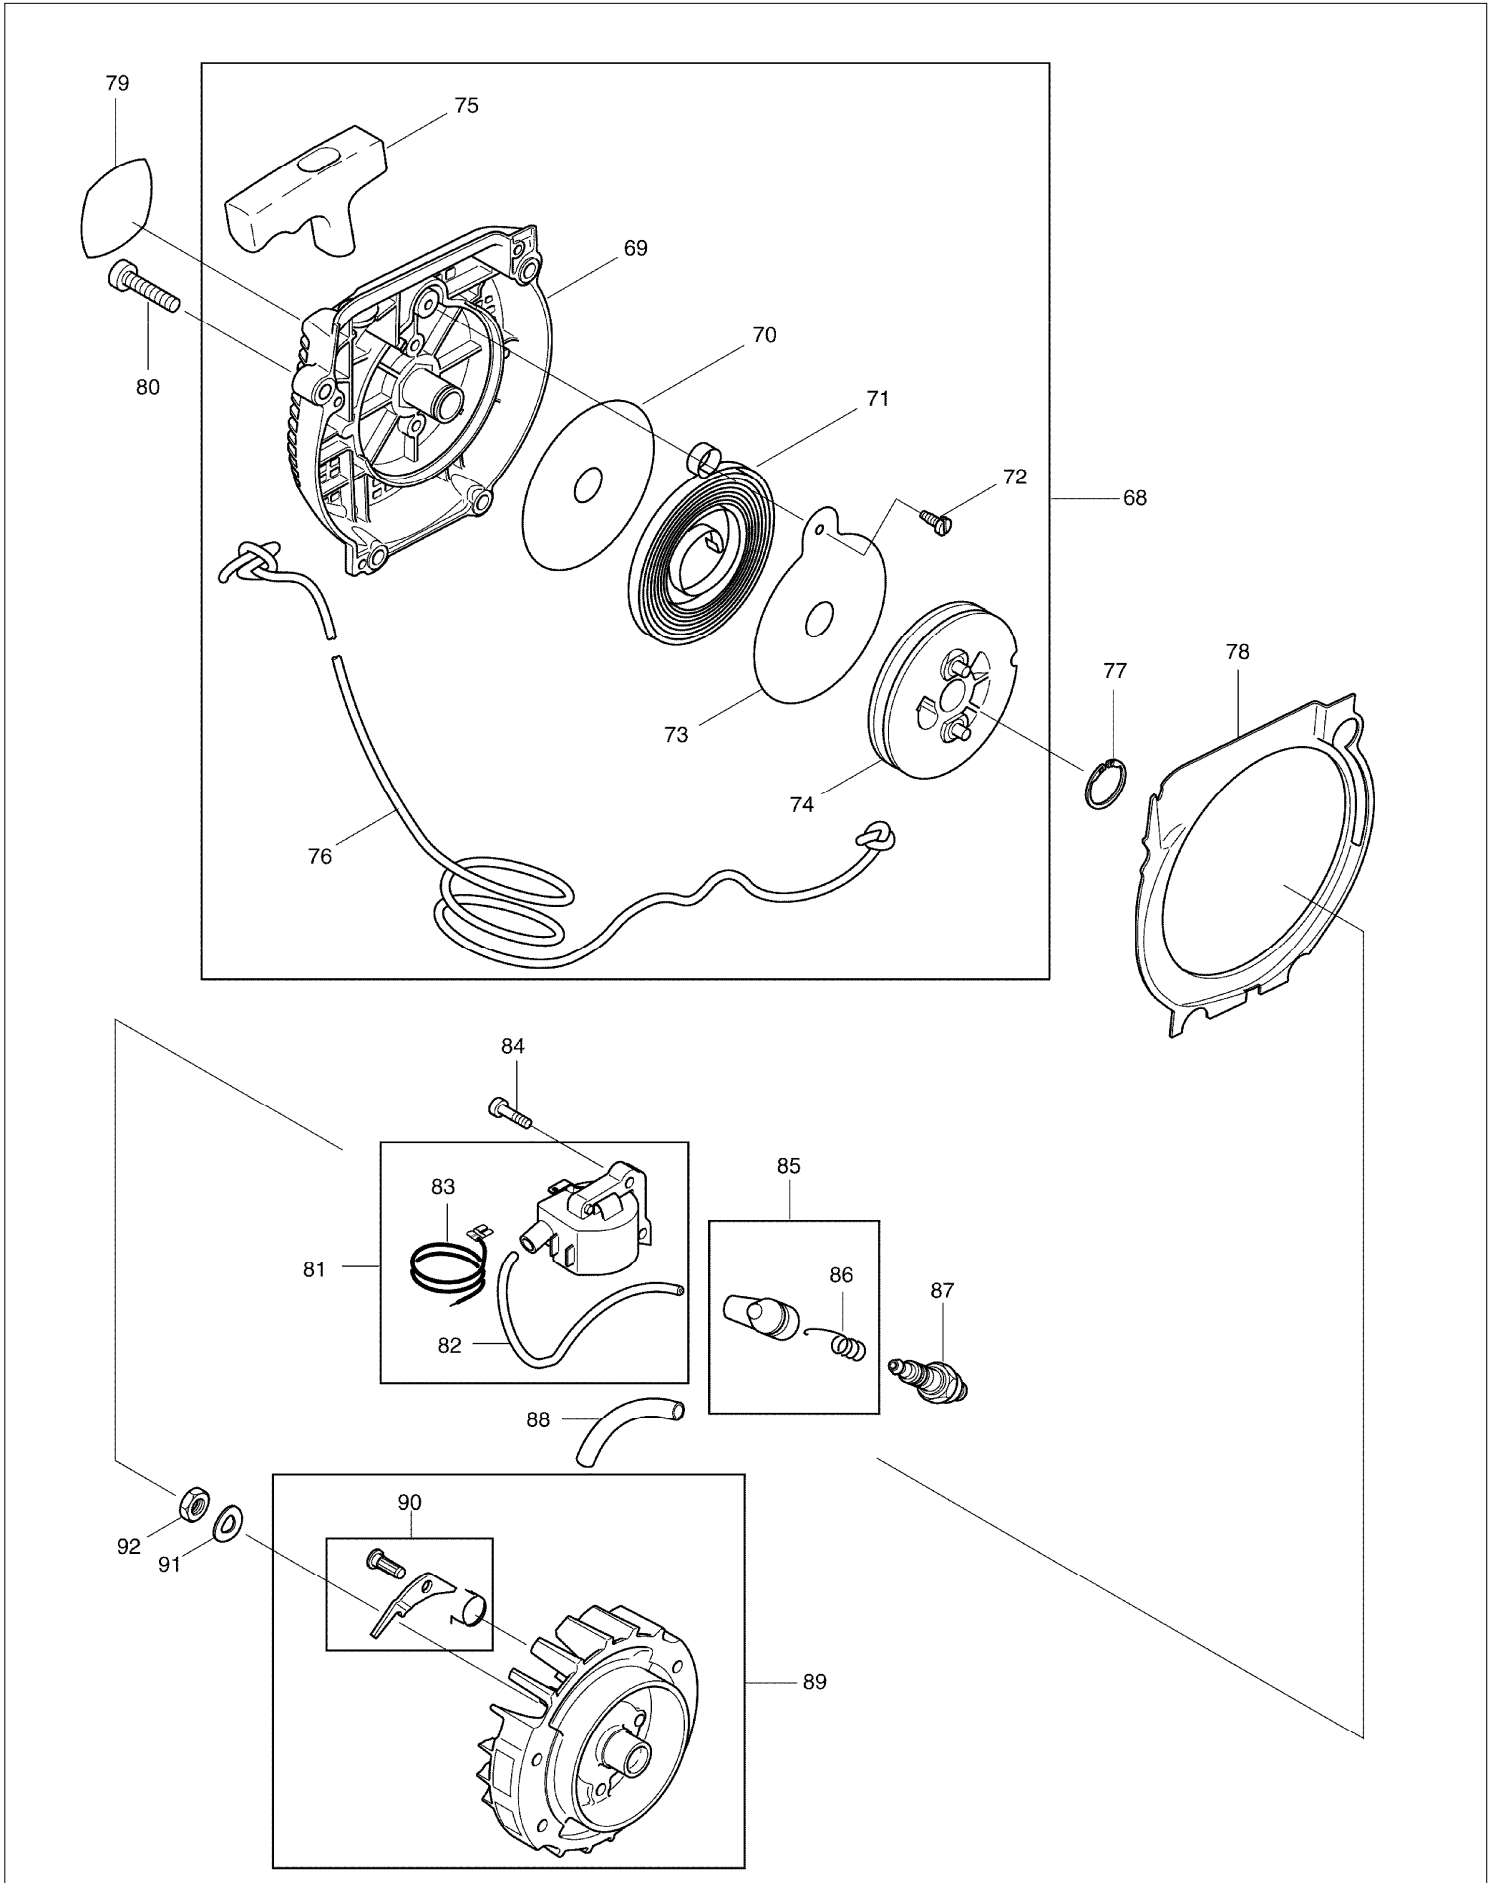

EKSPLOSIONSTEGNING

MODEL DCS6000I