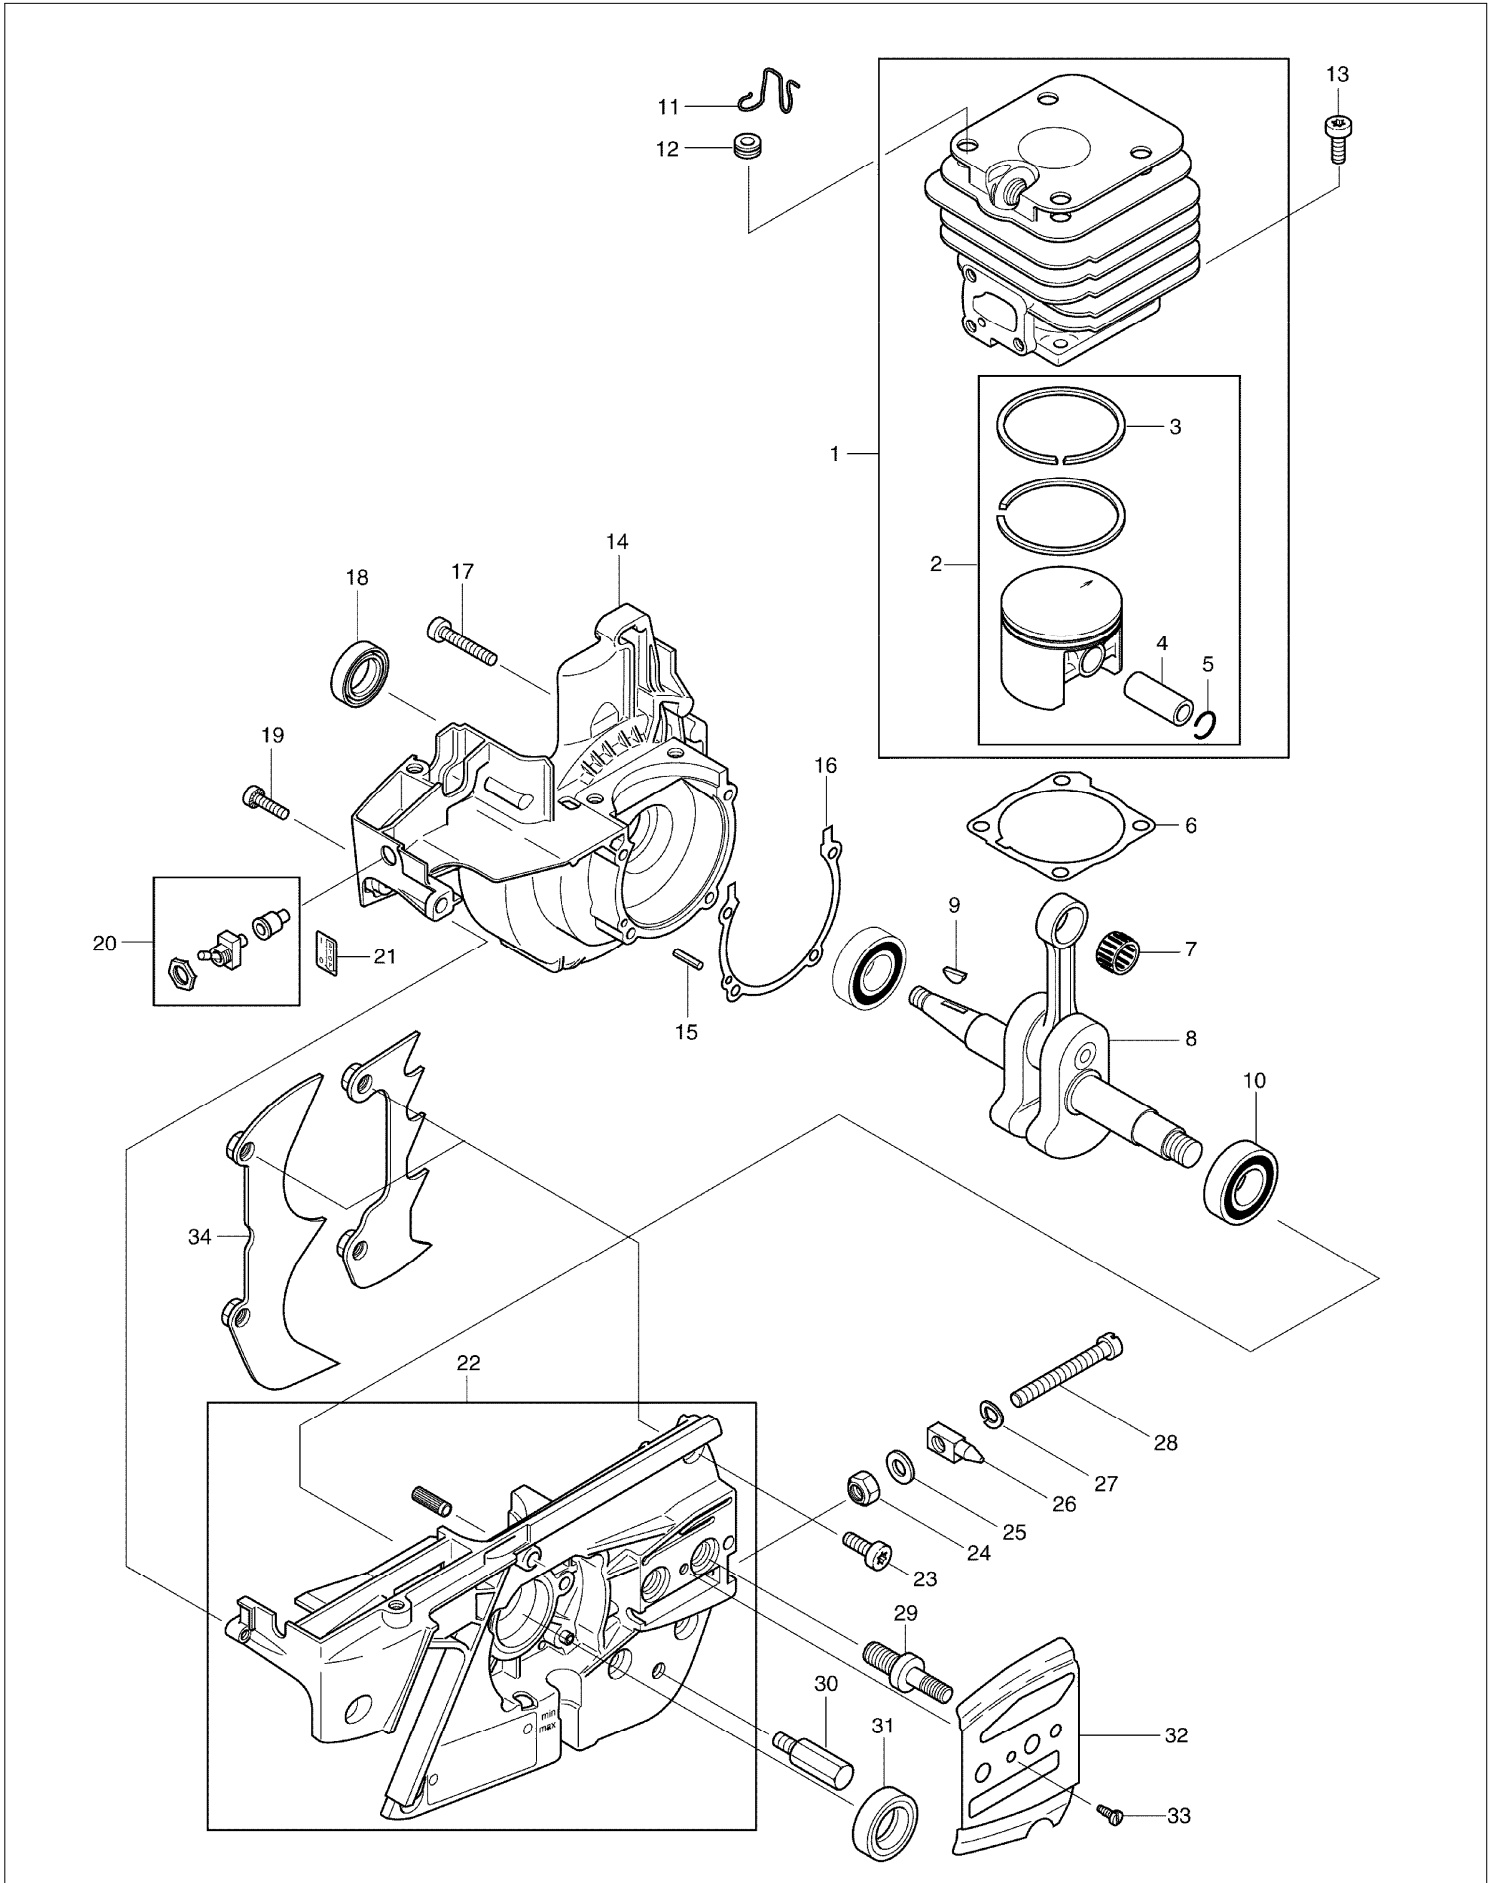

STYKLISTE

Side 4

MODEL DCS6000I

Pos.	Art.nr.	Betegnelse	Stk.	Note
168	001150320	THROTTLE SHUTTER	1	
169	957150110	FJEDER KOMPLET INC. 170	1	
170	144151315	BUSHING	2	
171	001150510	LOCKING BALL	1	
172	001150270	IDLE STOP SCREW	1	
173	113150040	COVER DISC	1	
174	030150141	BYPASS-START	1	
175	957150070	NÅLEVENTIL SÆT	1	
177	113150120	DIAPHRAGM COVER	1	
178	001150520	SKRUE	4	
179	122151470	IDLE ADJUSTM. SCREW	1	
180	144151480	FEDER	1	
181	122151510	STILLESKRUE H	1	
182	101150480	FEDER	1	
183	107150230	SCREEN FOR MAIN NOZZLE	1	
184	107150240	SPRING RING	1	
185	113150030	COVER DISC	1	
186	113150170	SCREW WITH SPRING RING	4	
187	*****	*****	***	*****
188	*****	*****	***	*****
189	*****	*****	***	*****
193	965451890	INSERT FOR FAN HOUSING	1	
194	952100653	SVÆRDBESKYTTER###(952020660)	1	
196	908006145	CYLINDERSKRUE M6X14	1	
197	920406000	SAFETY HEXAGONAL NUT	1	

EKSPLOSIONSTEGNING

Side 1

MODEL DCS6000I