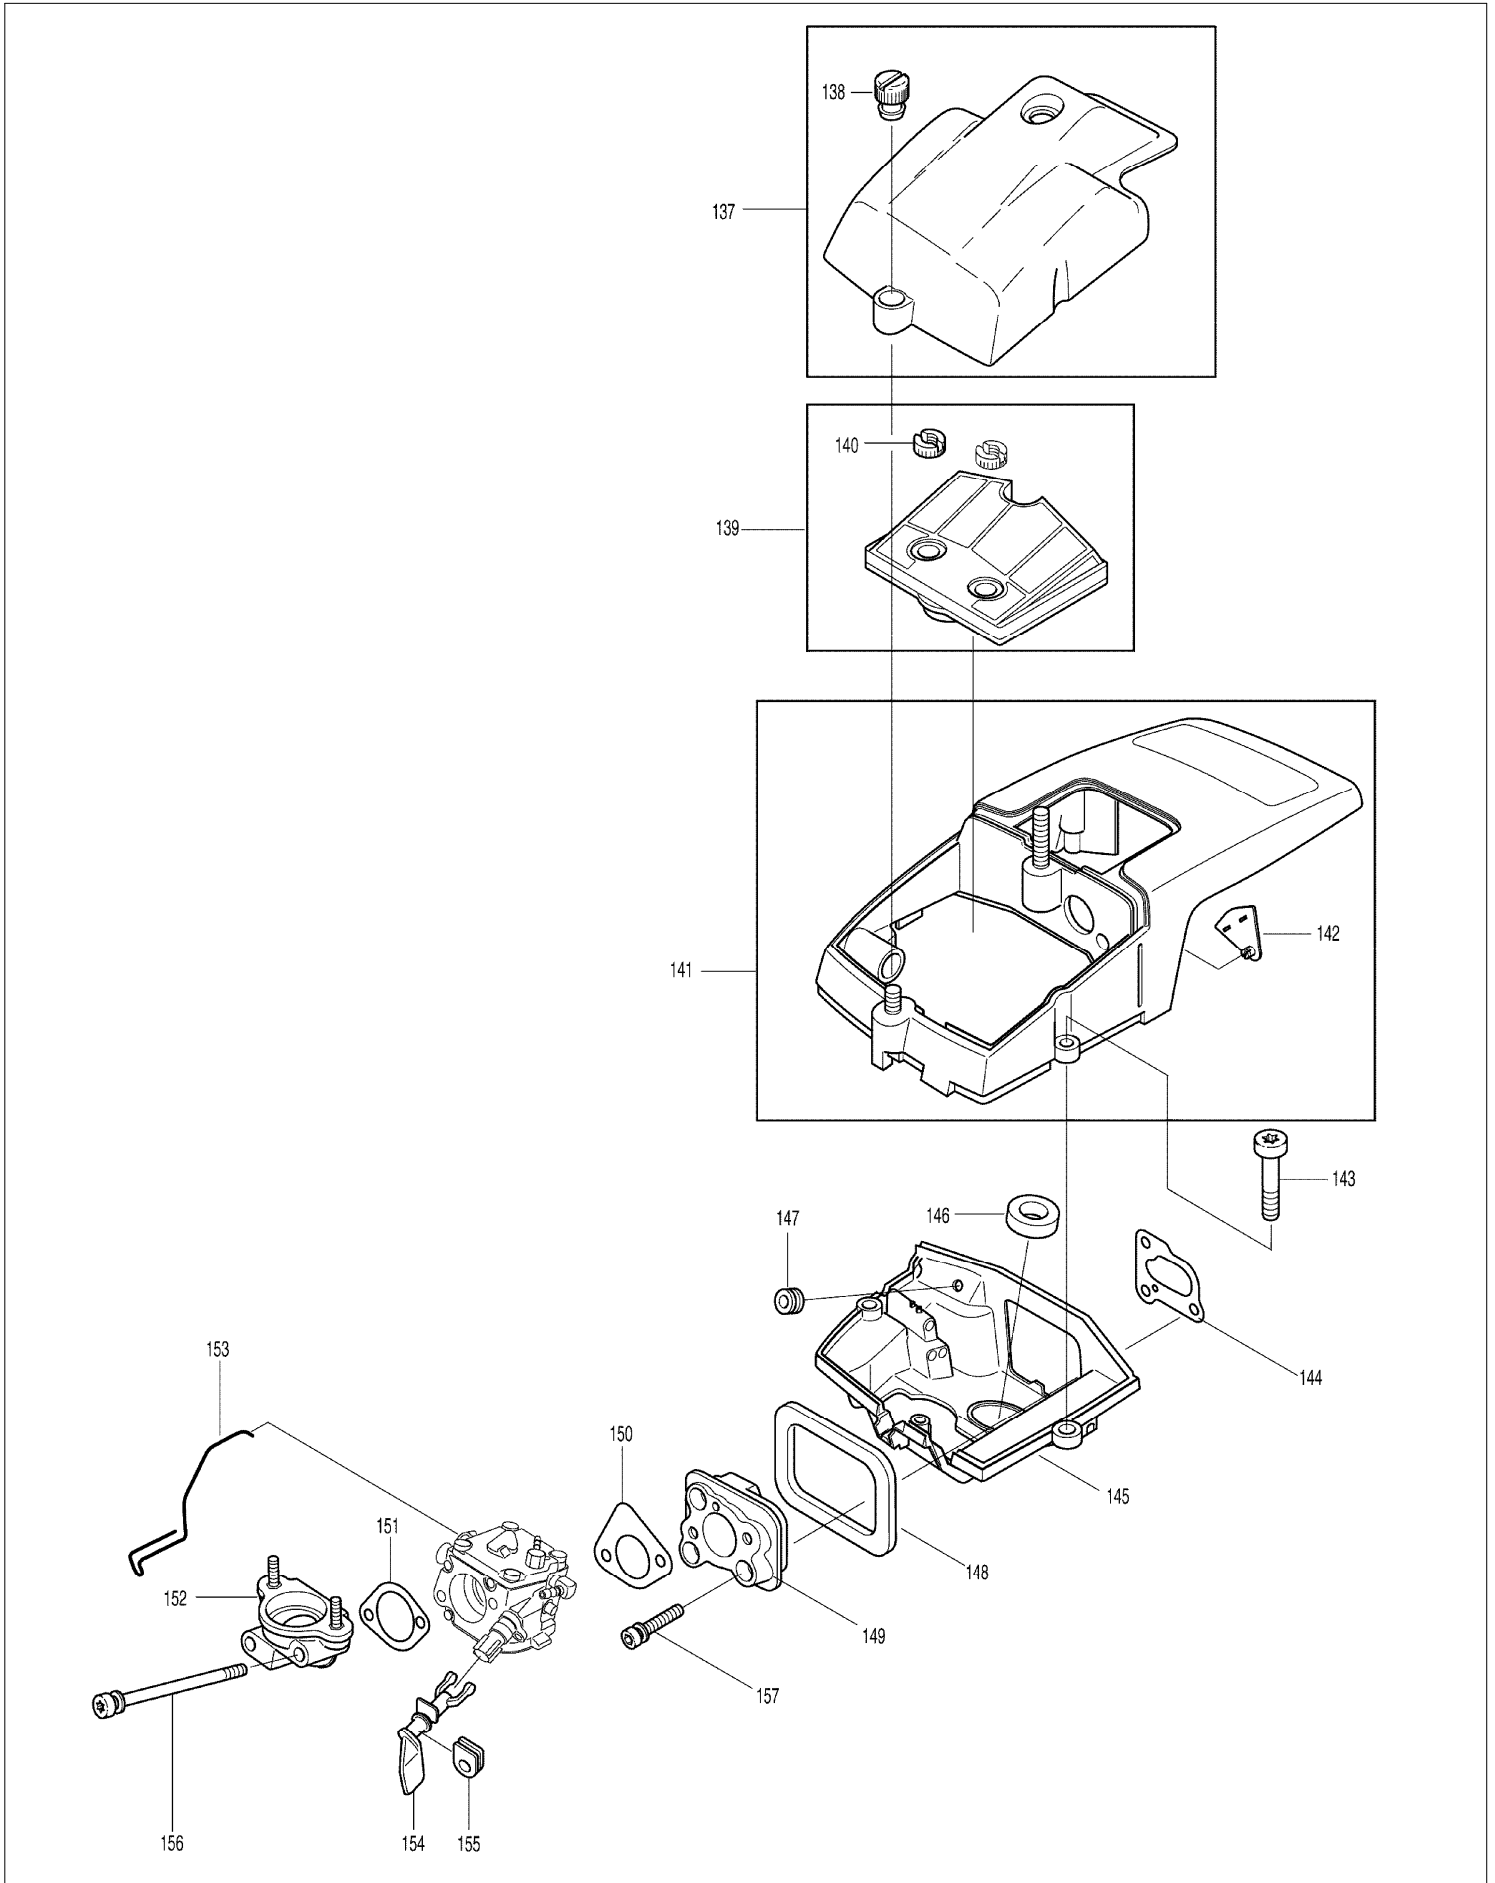

EKSPLOSIONSTEGNING

MODEL DCS6000I