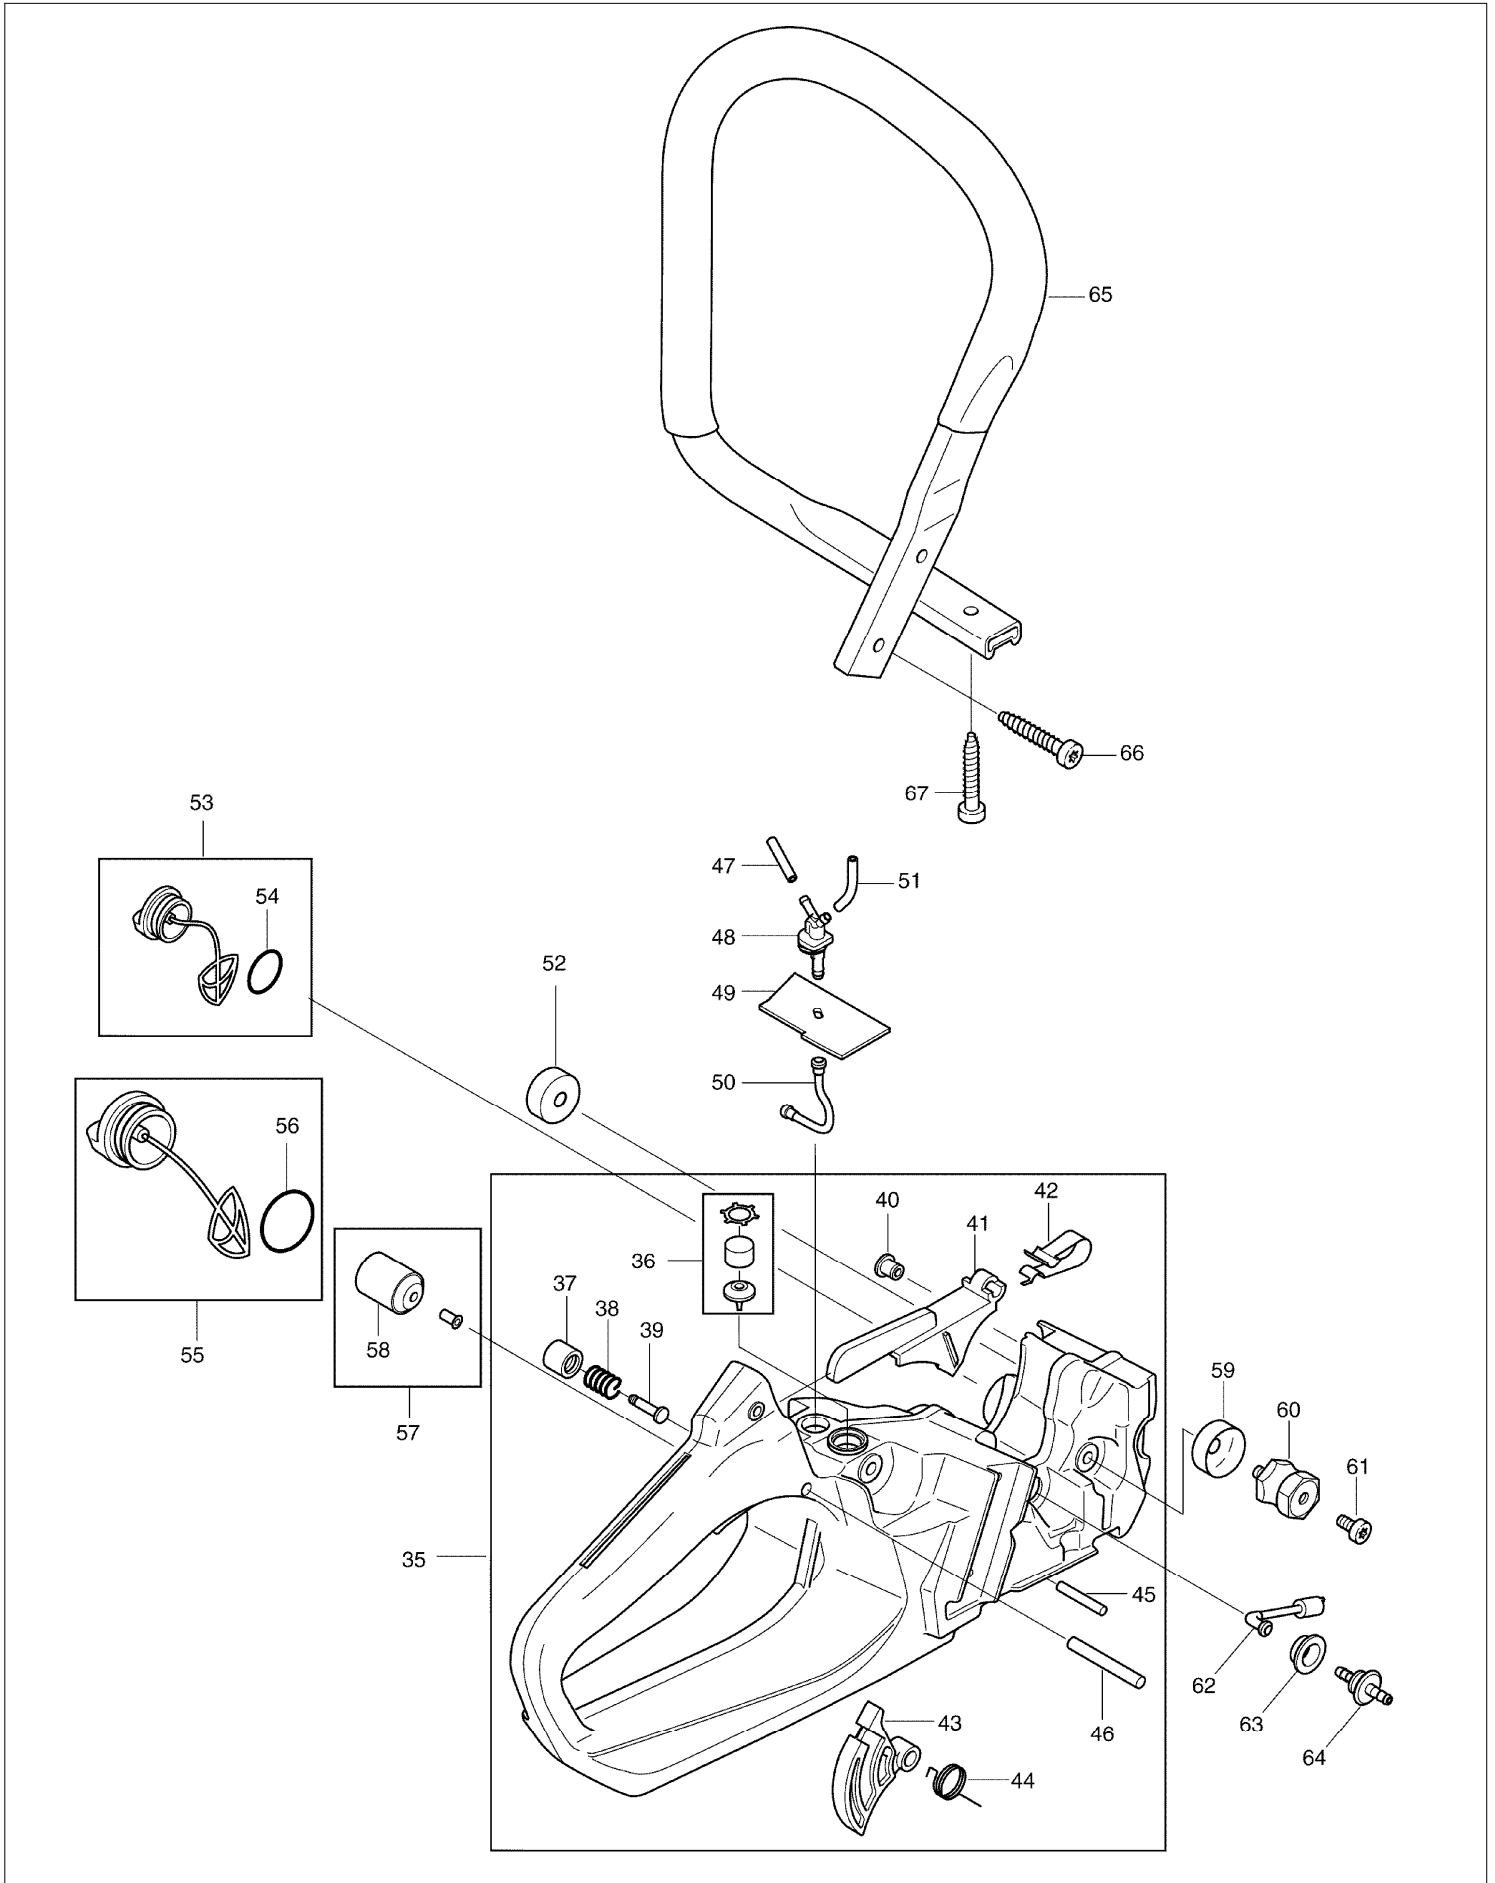

EKSPLOSIONSTEGNING

MODEL DCS6000I