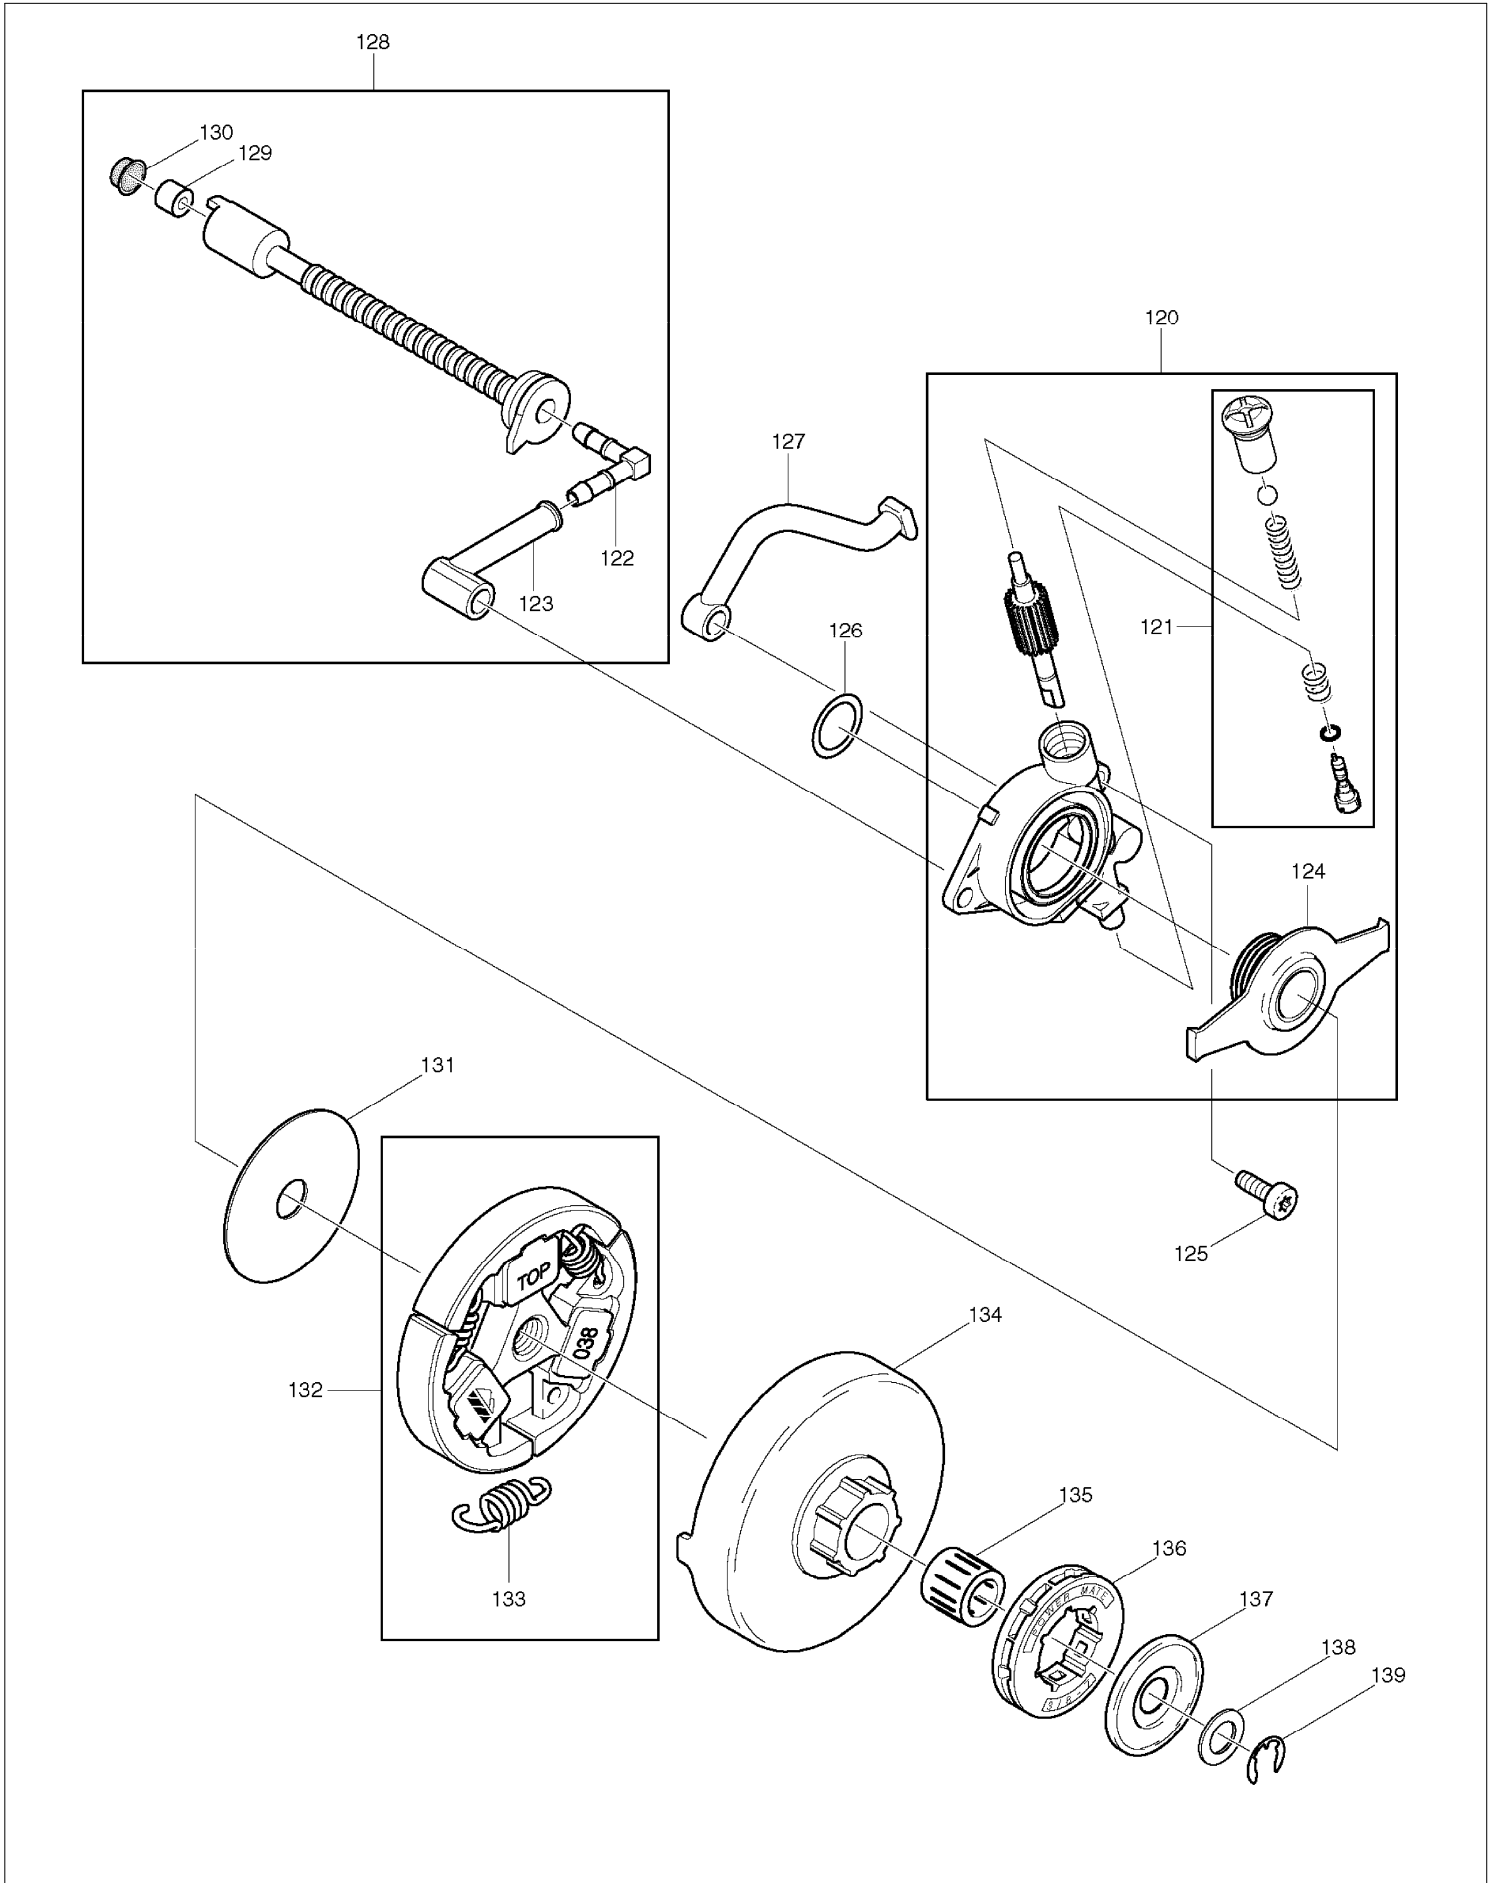

EKSPLOSIONSTEGNING

MODEL DCS7300