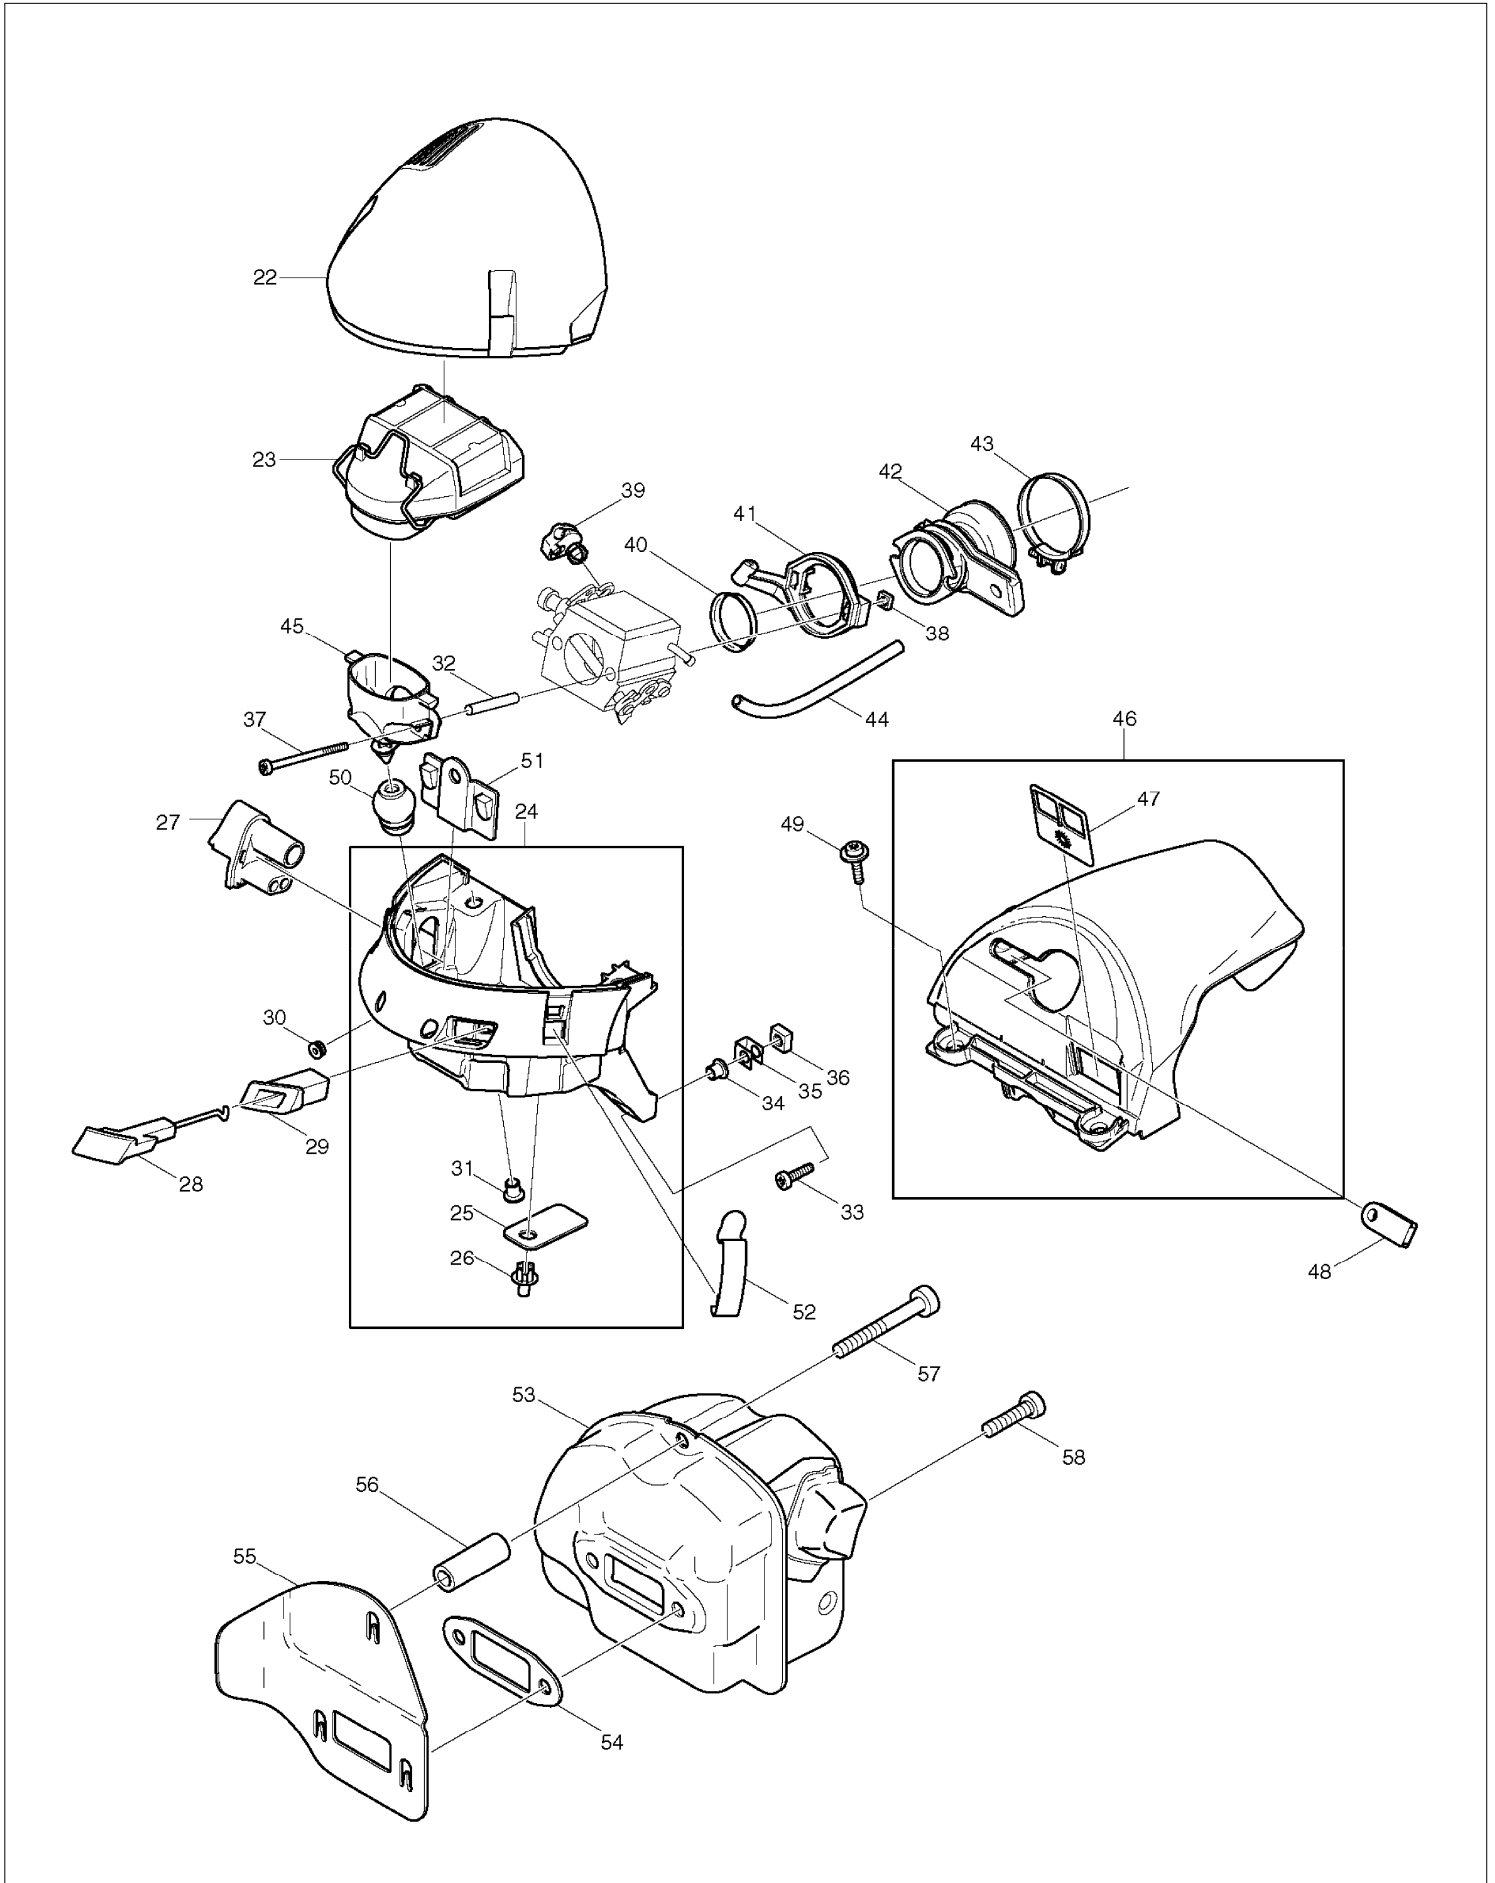

EKSPLOSIONSTEGNING

MODEL DCS7300