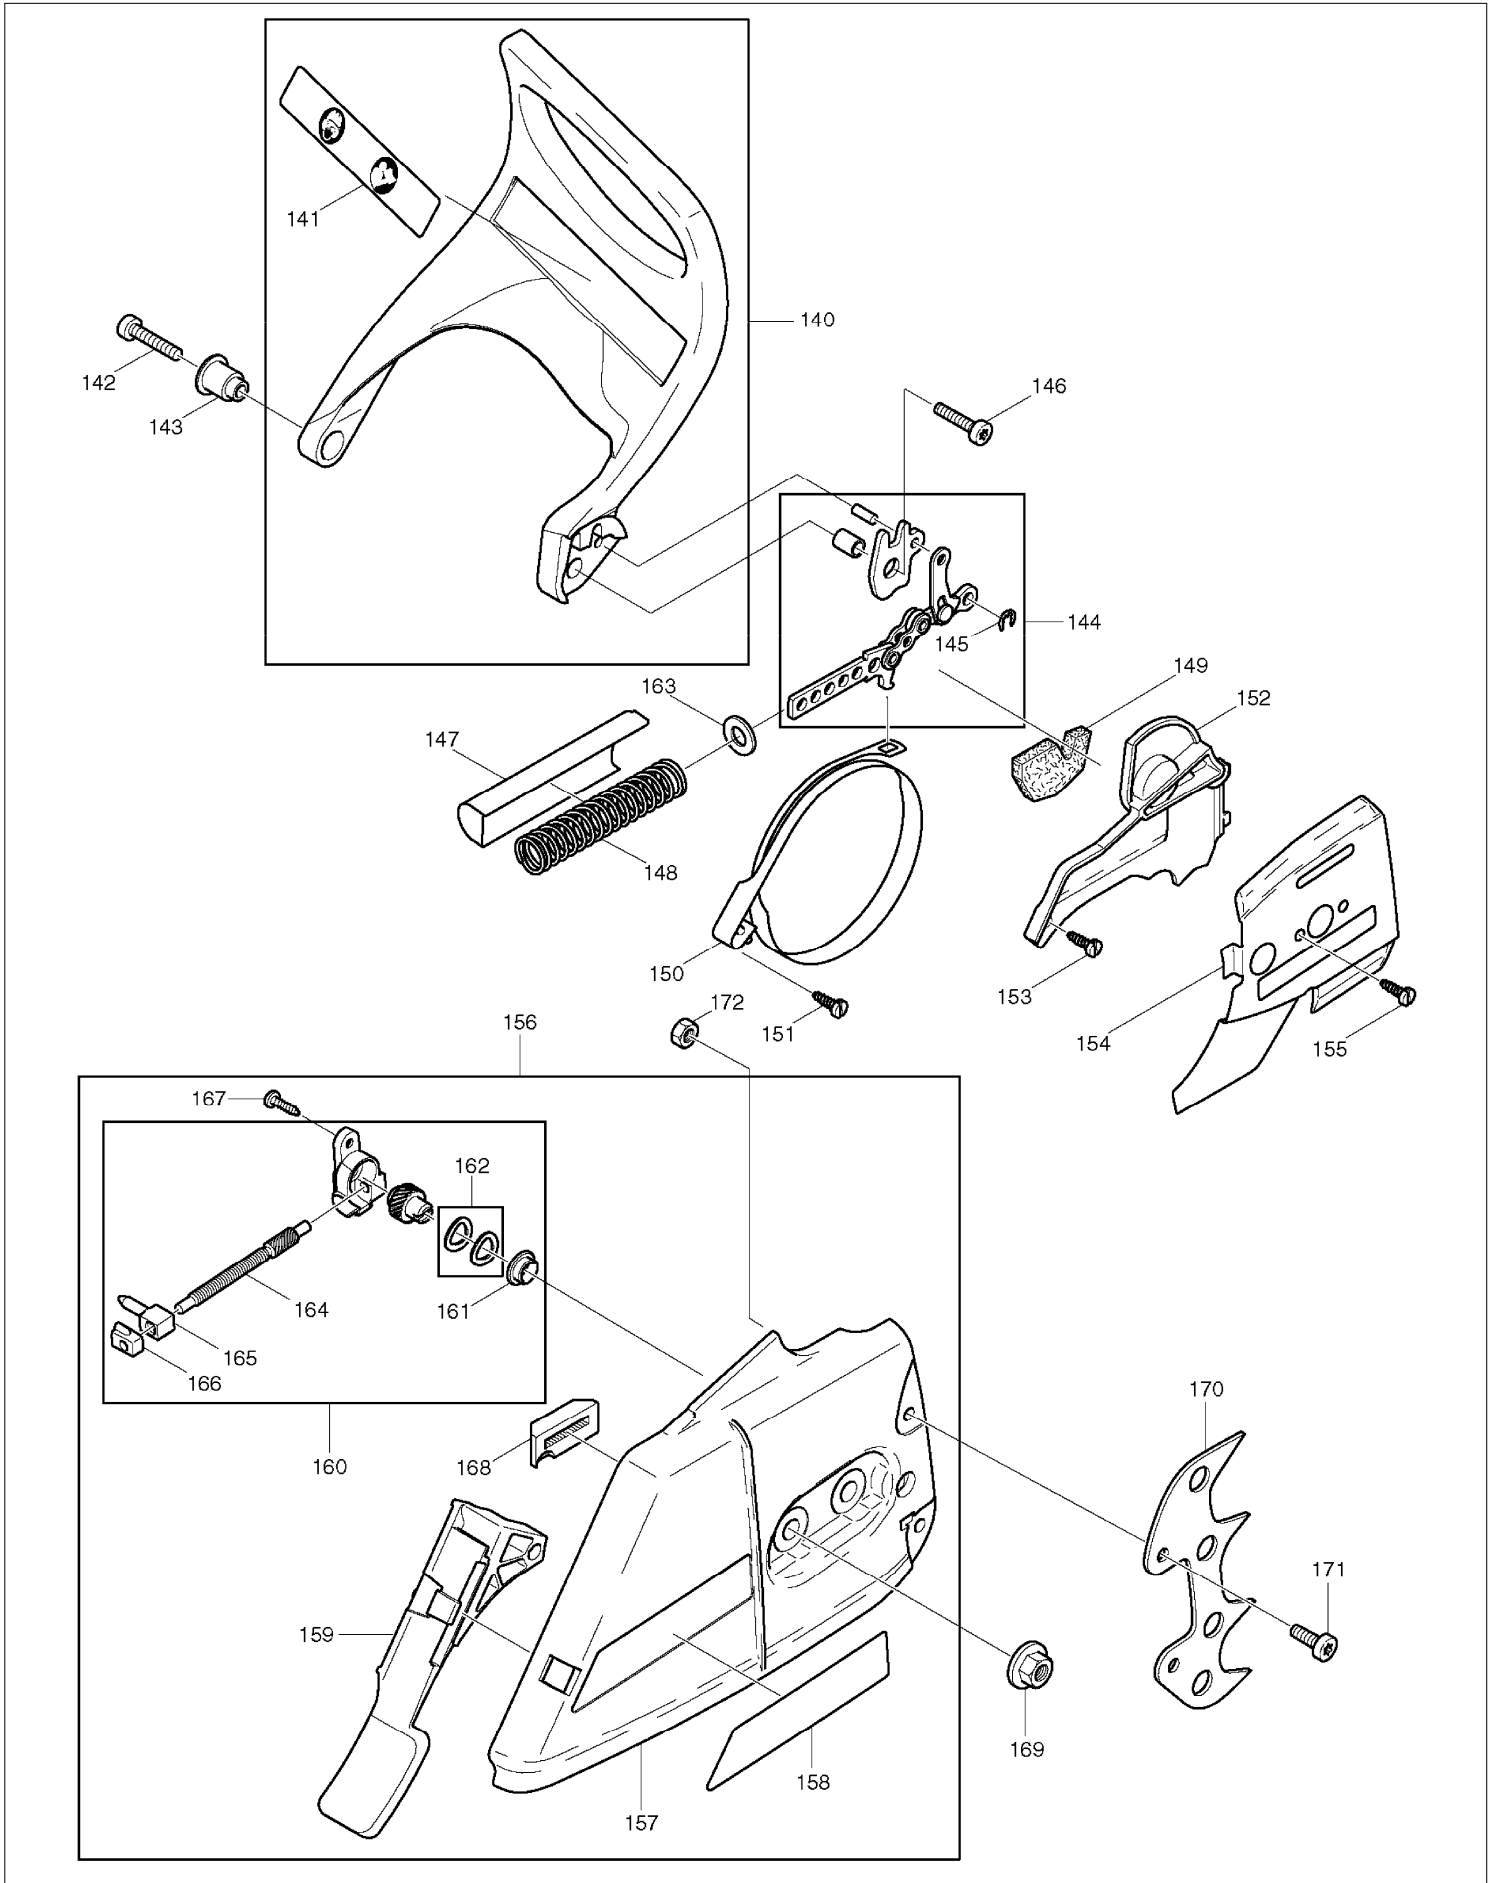

EKSPLOSIONSTEGNING

MODEL DCS7300