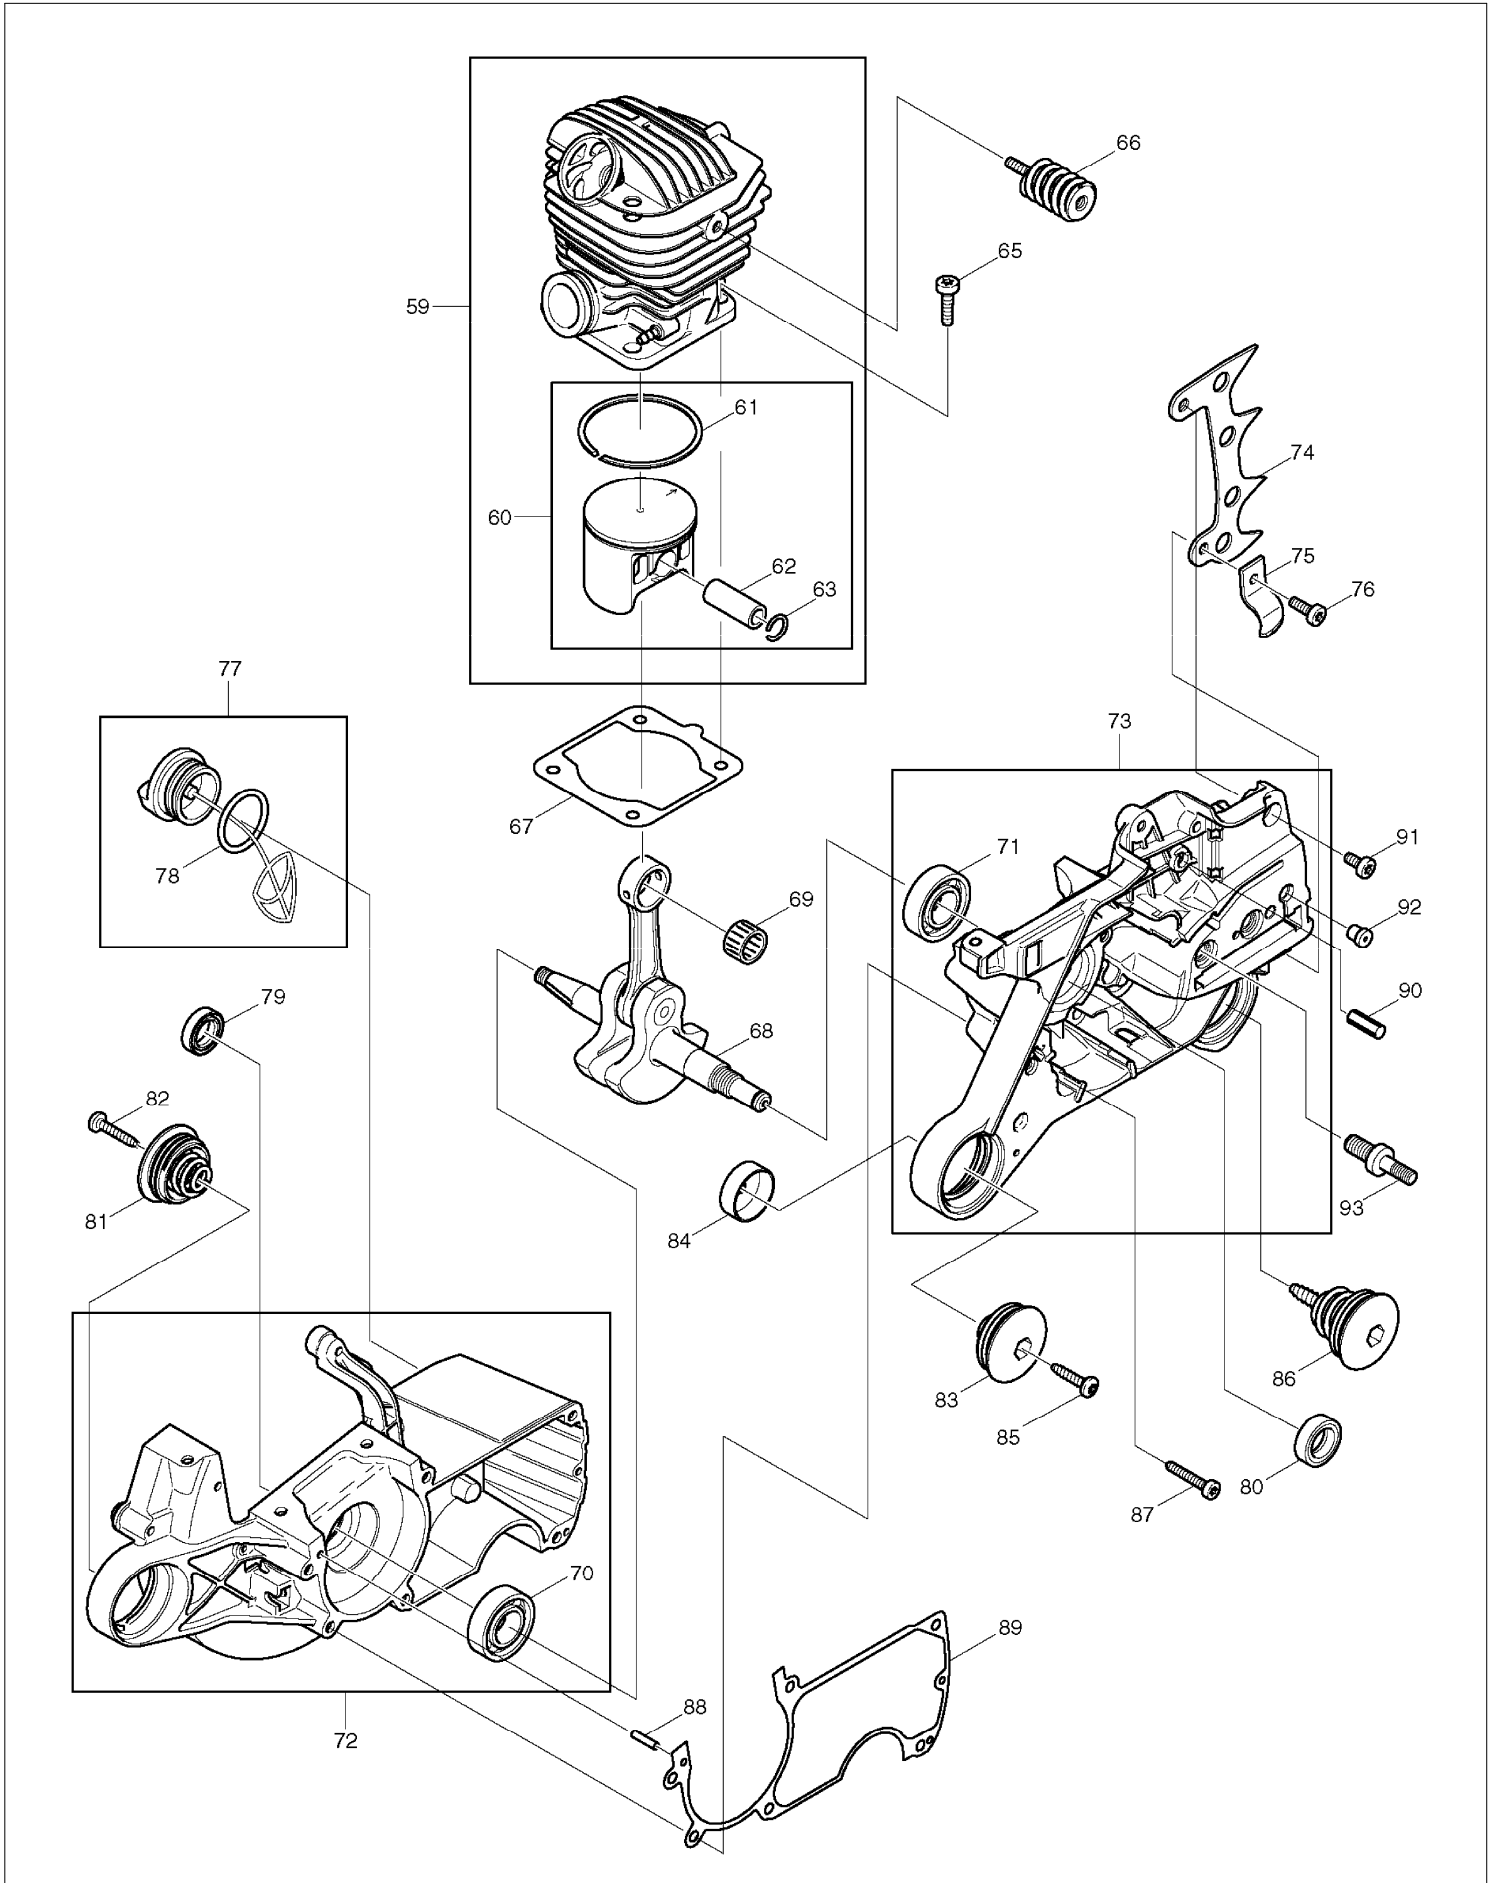

EKSPLOSIONSTEGNING

MODEL DCS7300