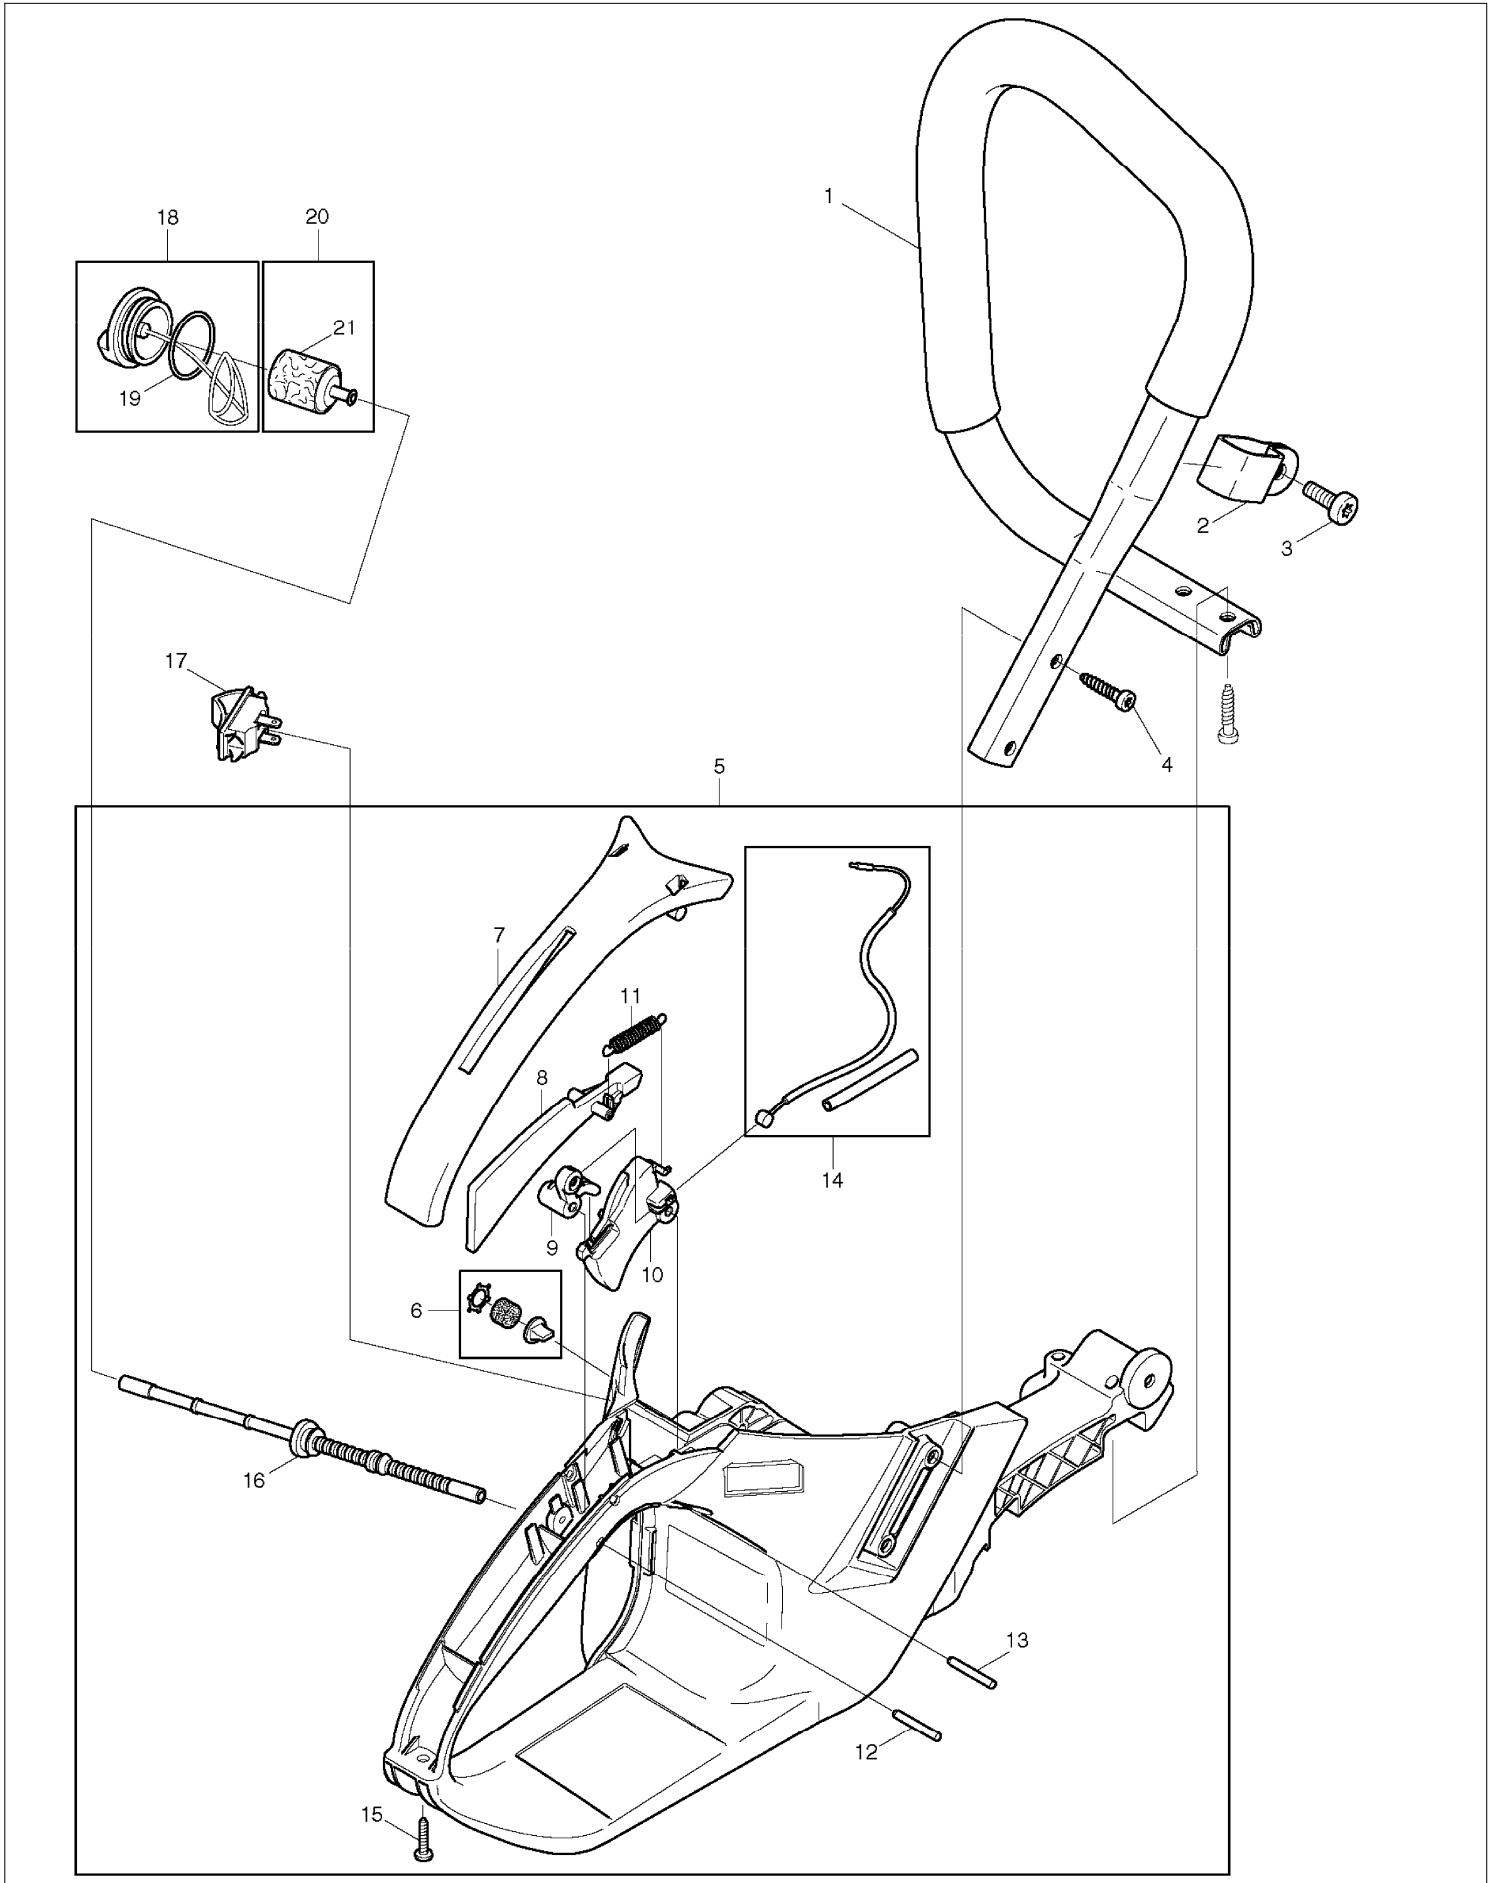

STYKLISTE

Side 4

MODEL DCS7300

Pos.	Art.nr.	Betegnelsen	Stk.	Note
166	038213070	SPANNSCHRAUBENLAGER	1	
167	915135100	SKRUE 3.5x9.5	1	
168	024213240	KÆDEFØRING	1	
169	923208004	6KANT-MØTRIK M8 M. BUND	2	
170	957250060	KÆDEBESKYTTER B	1	
171	908005125	TORX.SKRUE M5x12	2	
172	920405000	6KT-MUTTER M5	2	
173	038153010	KARBURATOR###(038153400) INC. 174-178,180-189	1	
174	038153030	PUMPENDECKEL	1	
175	038153360	SCHRAUBE	1	
176	038153040	MENMBRANDECKEL	1	
177	001153020	SCHRAUBE FUER REGELDECKEL	4	
178	038153060	PAKNING (DCS64/73/7900) INC. 179	1	
179	038153070	PUMPENMEMBRANE,TEFLON	1	
180	038153210	ARRETIERSTUECK	1	
181	038153220	SKRUE (PS-64/73/7900)	1	
182	028153180	SIEB	1	
183	957153060	KIT THROTTLE SHAFT	1	
184	957153050	KIT CHOKE SHAFT	1	
185	957153070	ELEKTRONIK (DCS5001)	1	
186	038153260	FEDER	2	
187	038153230	LEERLAUF-STELLSCHRAUBE	1	
188	038153240	VOLLGAS-STELLSCHRAUBE	1	
189	038153270	GUMMIRING	1	
190	*****	*****	***	*****
191	*****	*****	***	*****
A01	*****	*****	***	*****
A02	940827000	VINKELNØGLE	1	
A03	941719131	KOMBINØGLE 19/13###(958501633)	1	
A04	944340001	SKRUETRÆKKER	1	
A05	950004001	NØGLEPOSE DCS6000I	1	

EKSPLOSIONSTEGNING

MODEL DCS7300