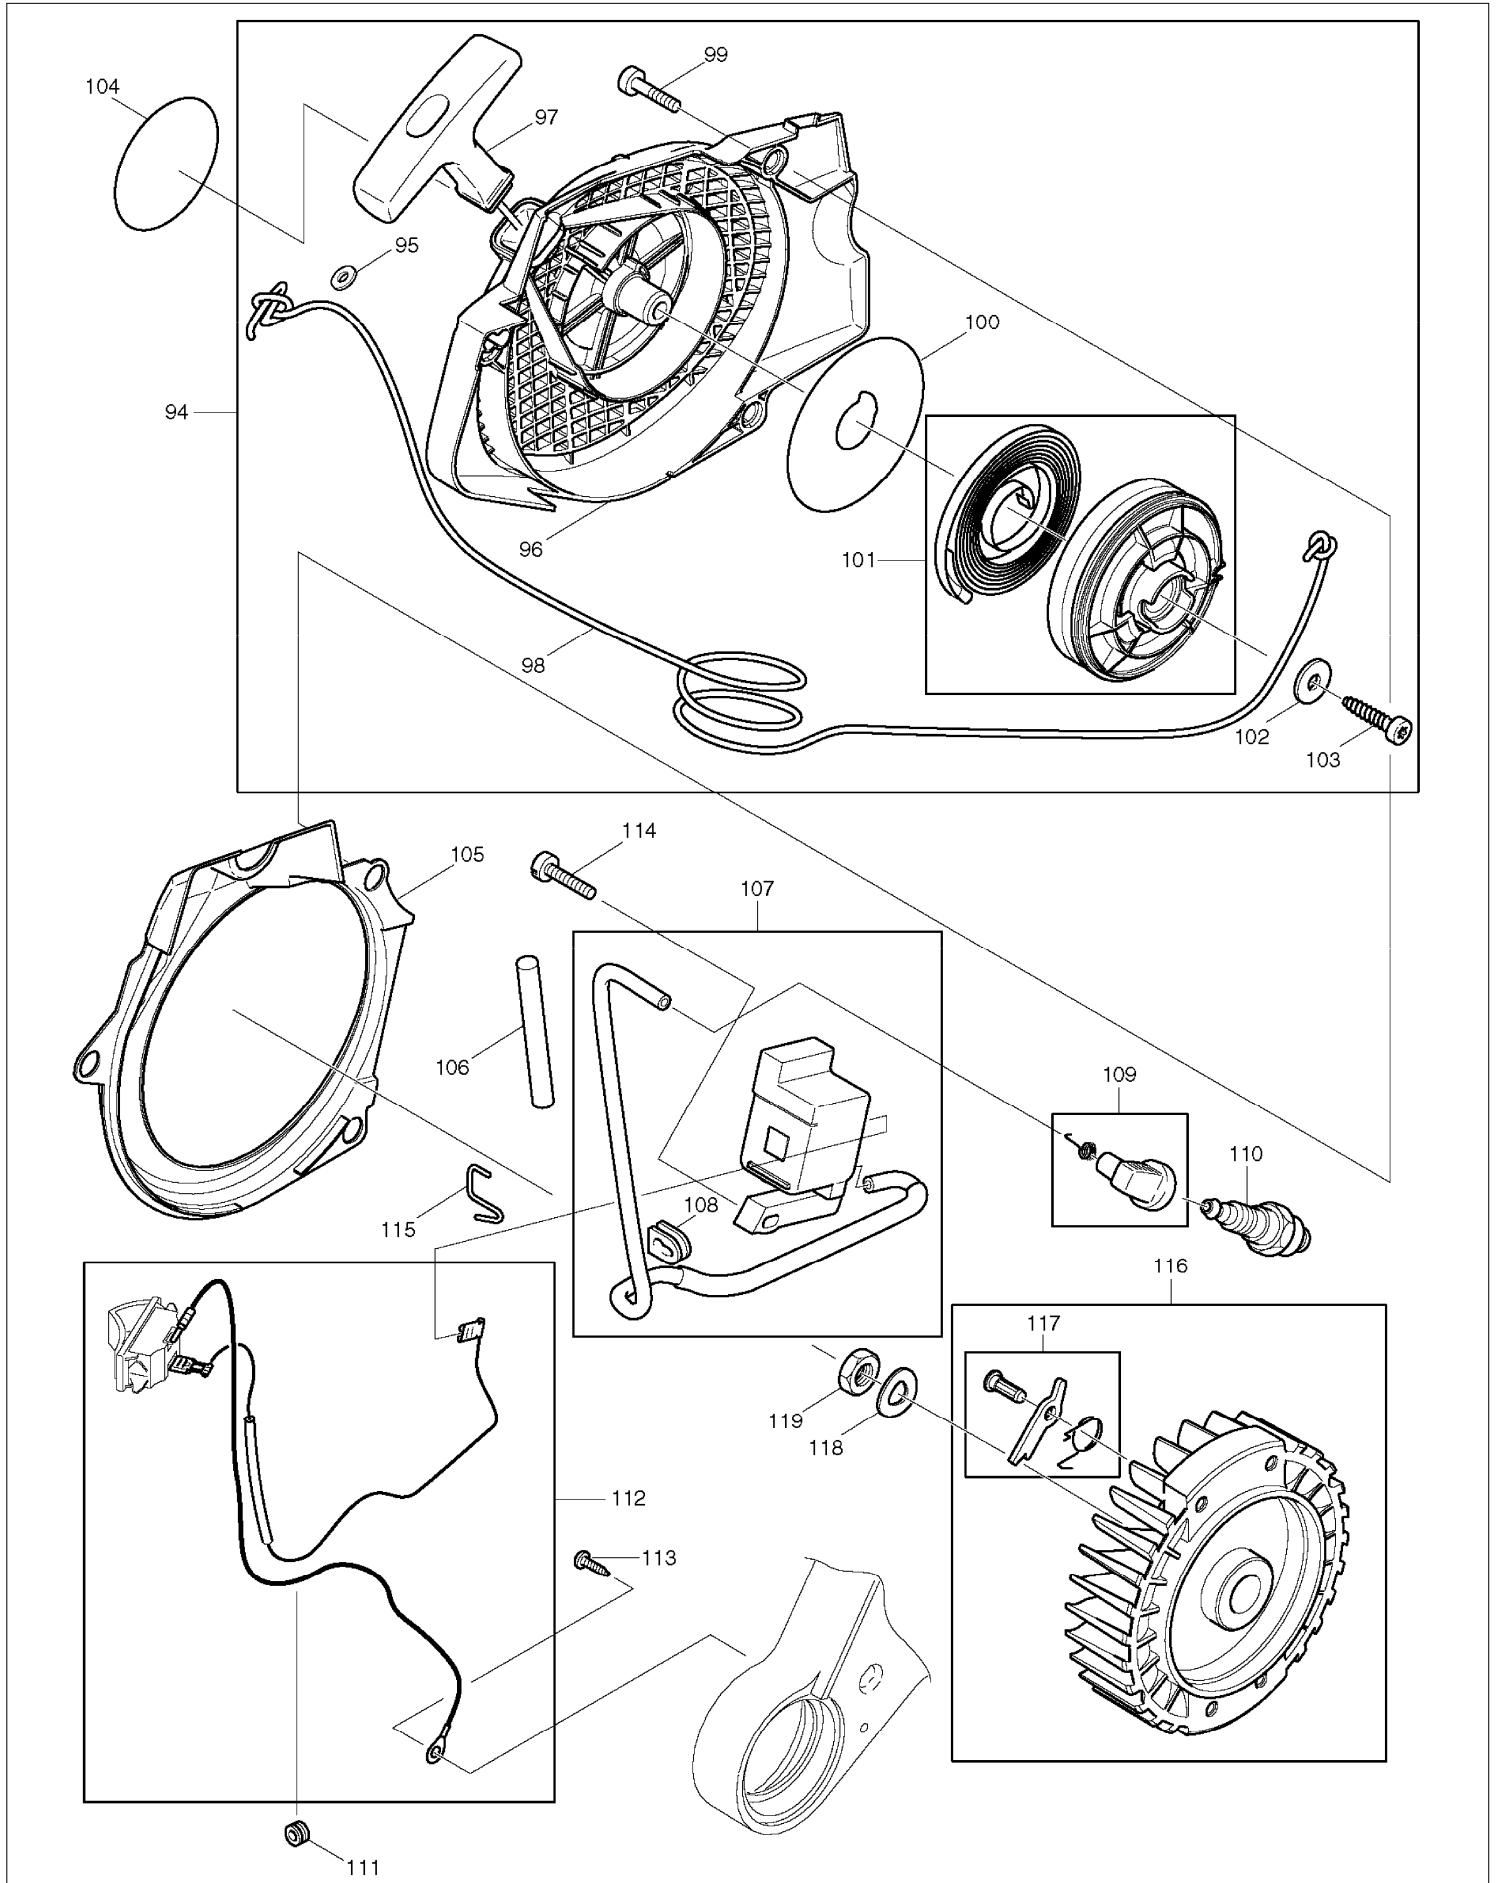

EKSPLOSIONSTEGNING

MODEL DCS7300