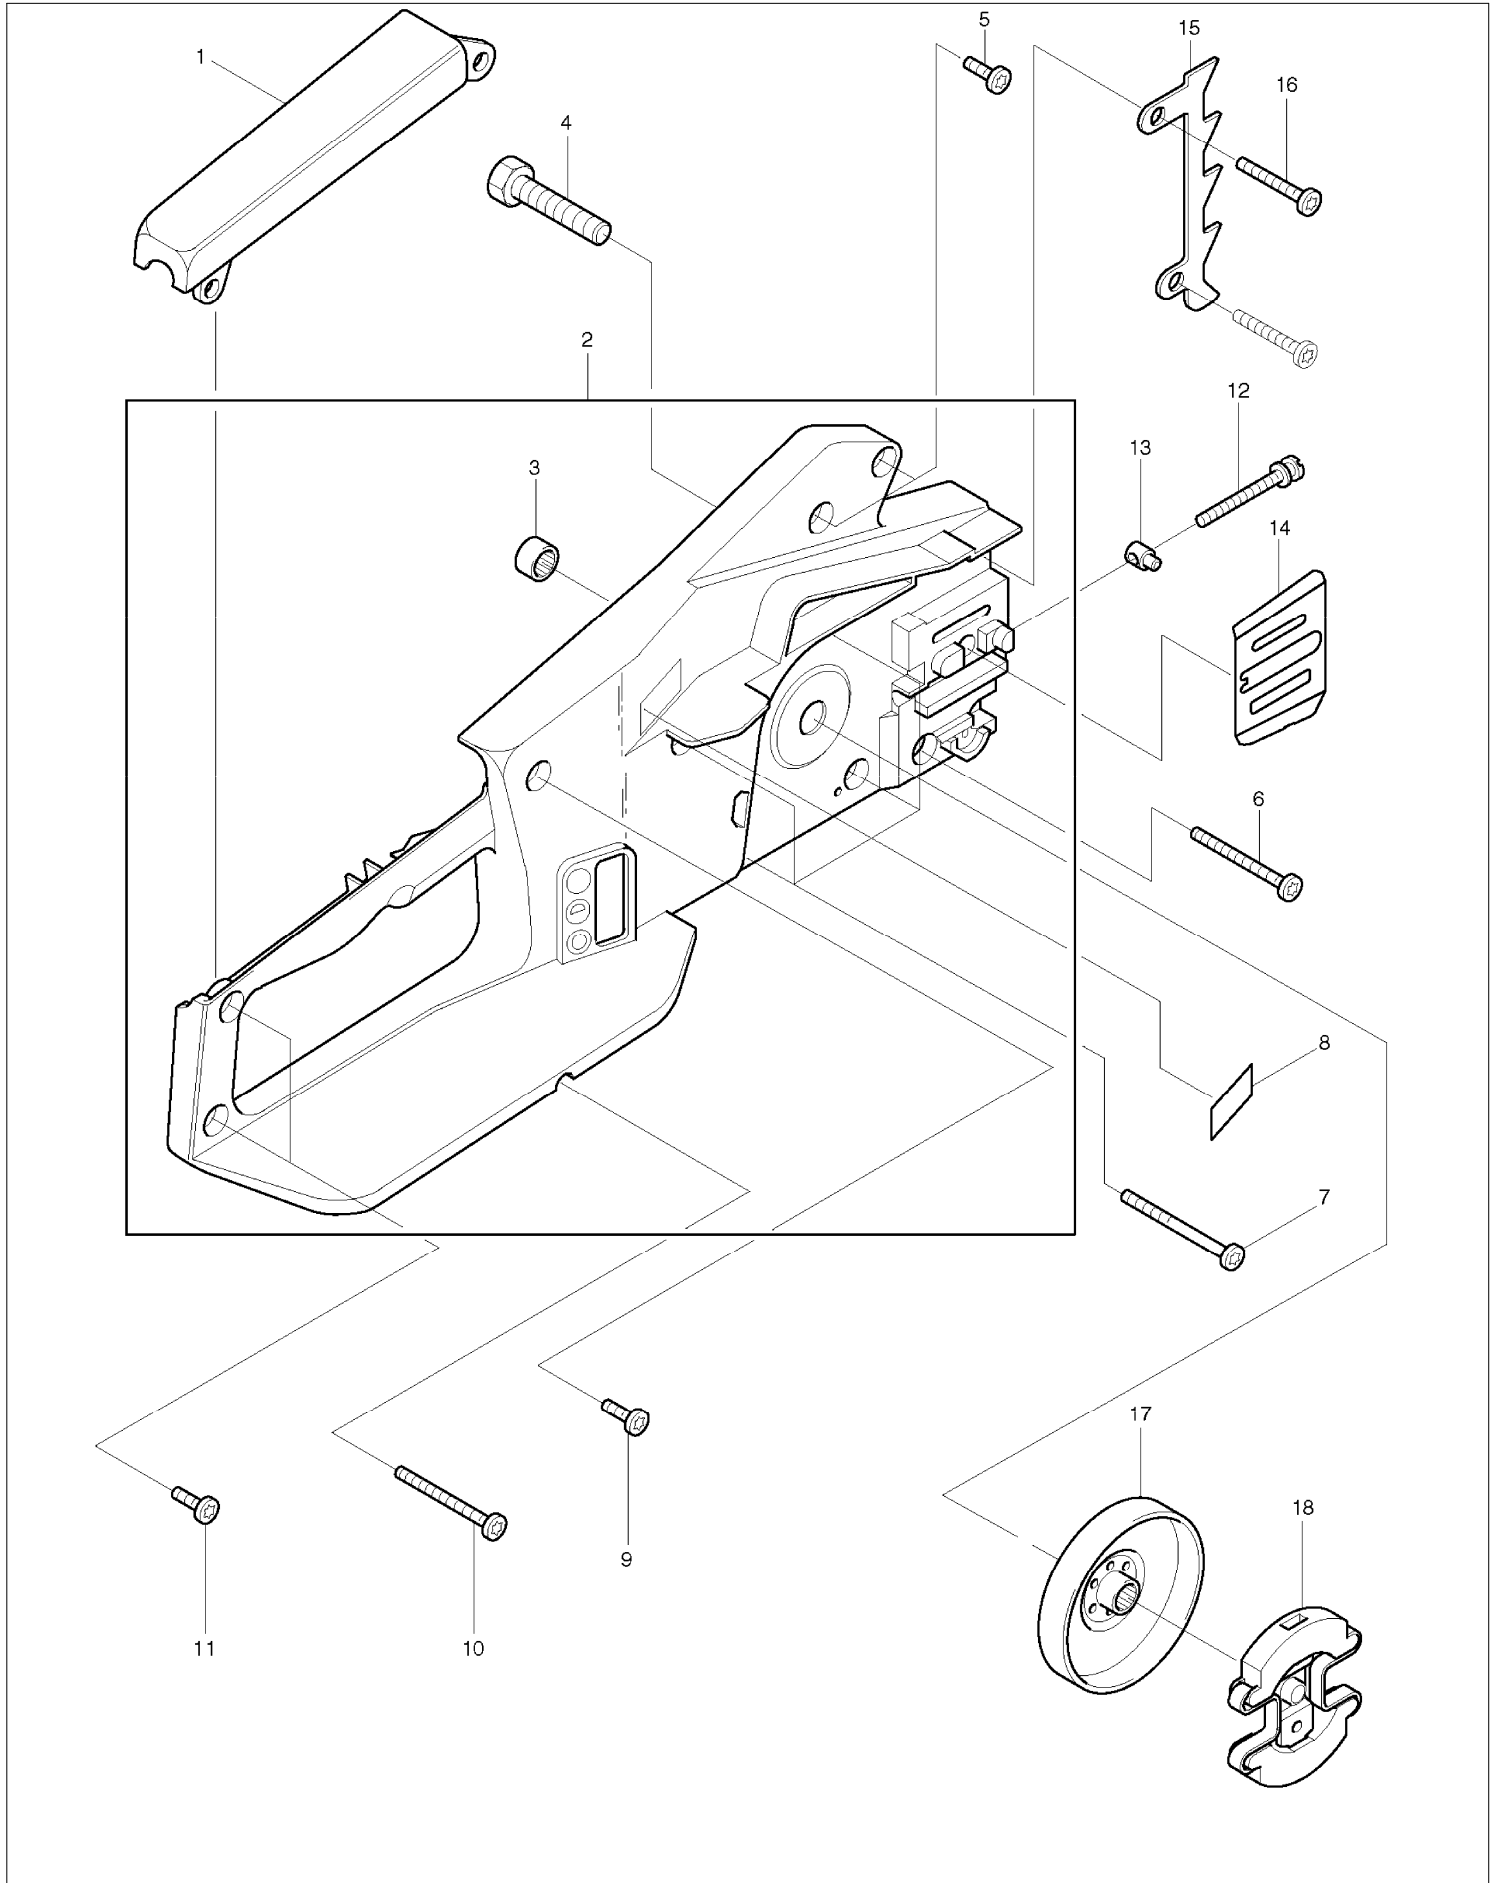

STYKLISTE

Side 2

MODEL DES300

Pos.	Art.nr.	Betegnelse	Stk.	Note
062	205213670	KÆDEBREMSE KOMPLET INC. 63	1	
063	028213501	BREMSEBÅND	1	
064	980114251	SKILT MAKITA KÆDEBREMSE	1	
065	923208004	6KANT-MØTRIK M8 M. BUND	1	
066	442030661	SVÆRD 30 CM	1	
067	528092646	KÆDESAVSKÆDE###(958092646)	1	
A01	952100633	KÆDEBESKYTTER 30-45CM	1	
A02	941713001	TOPNØGLE SW13	1	

EKSPLOSIONSTEGNING

Side 1

MODEL DES300