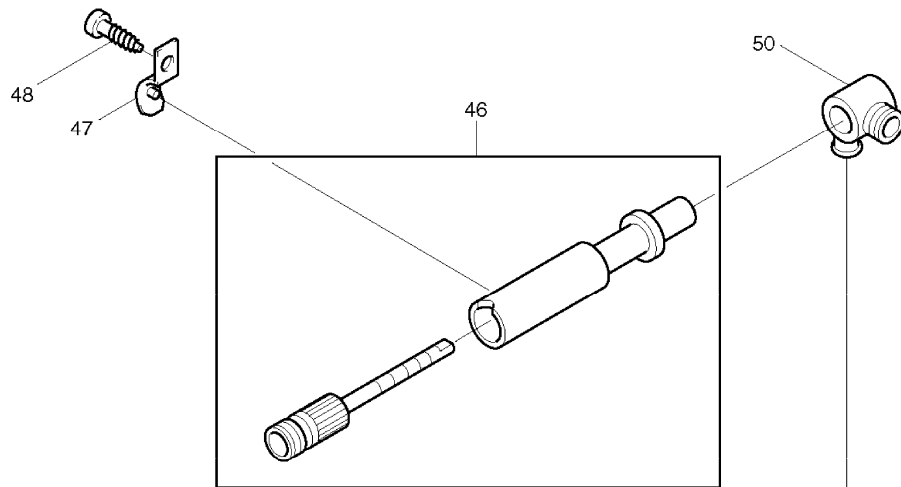

EKSPLOSIONSTEGNING

Side 3

MODEL DES300