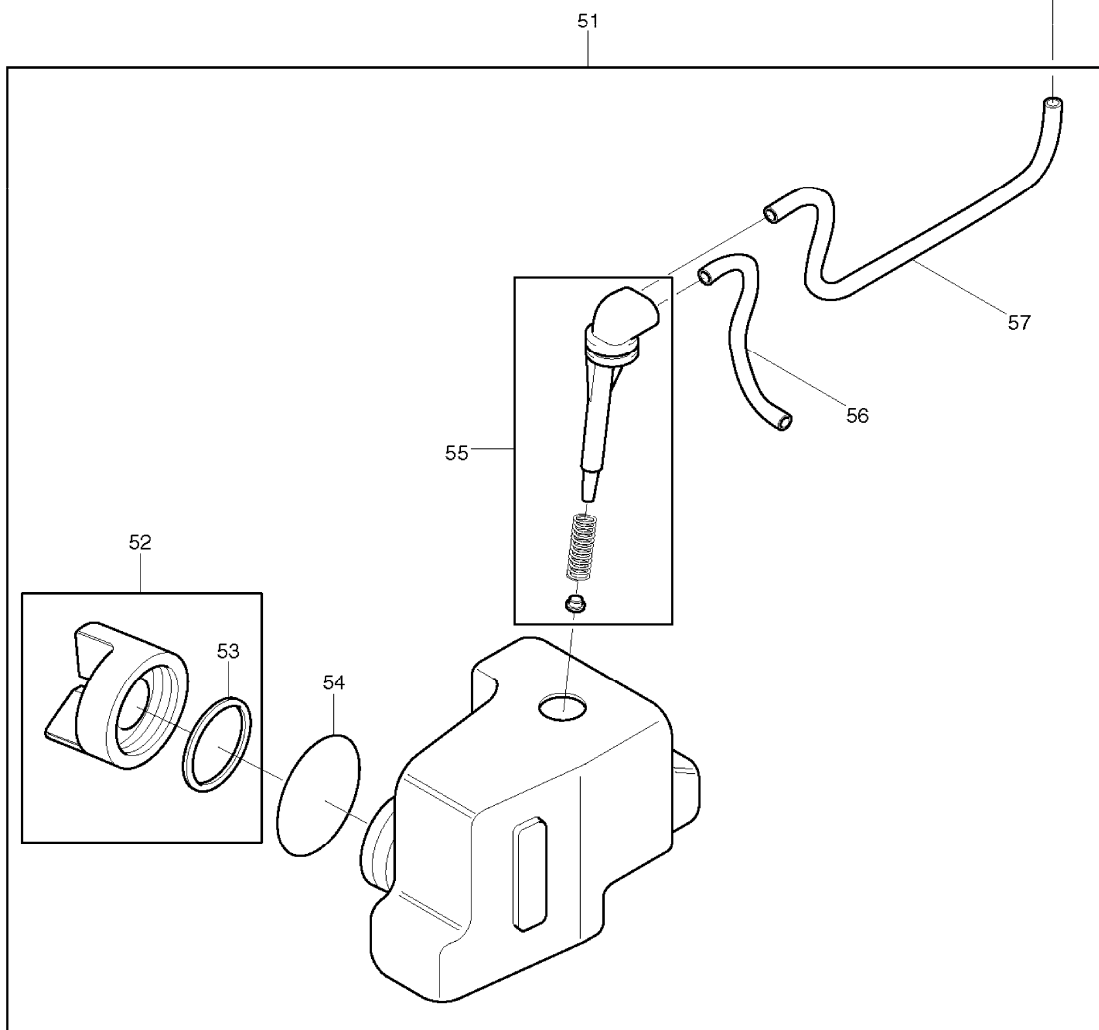

EKSPLOSIONSTEGNING

Side 3

MODEL DES300