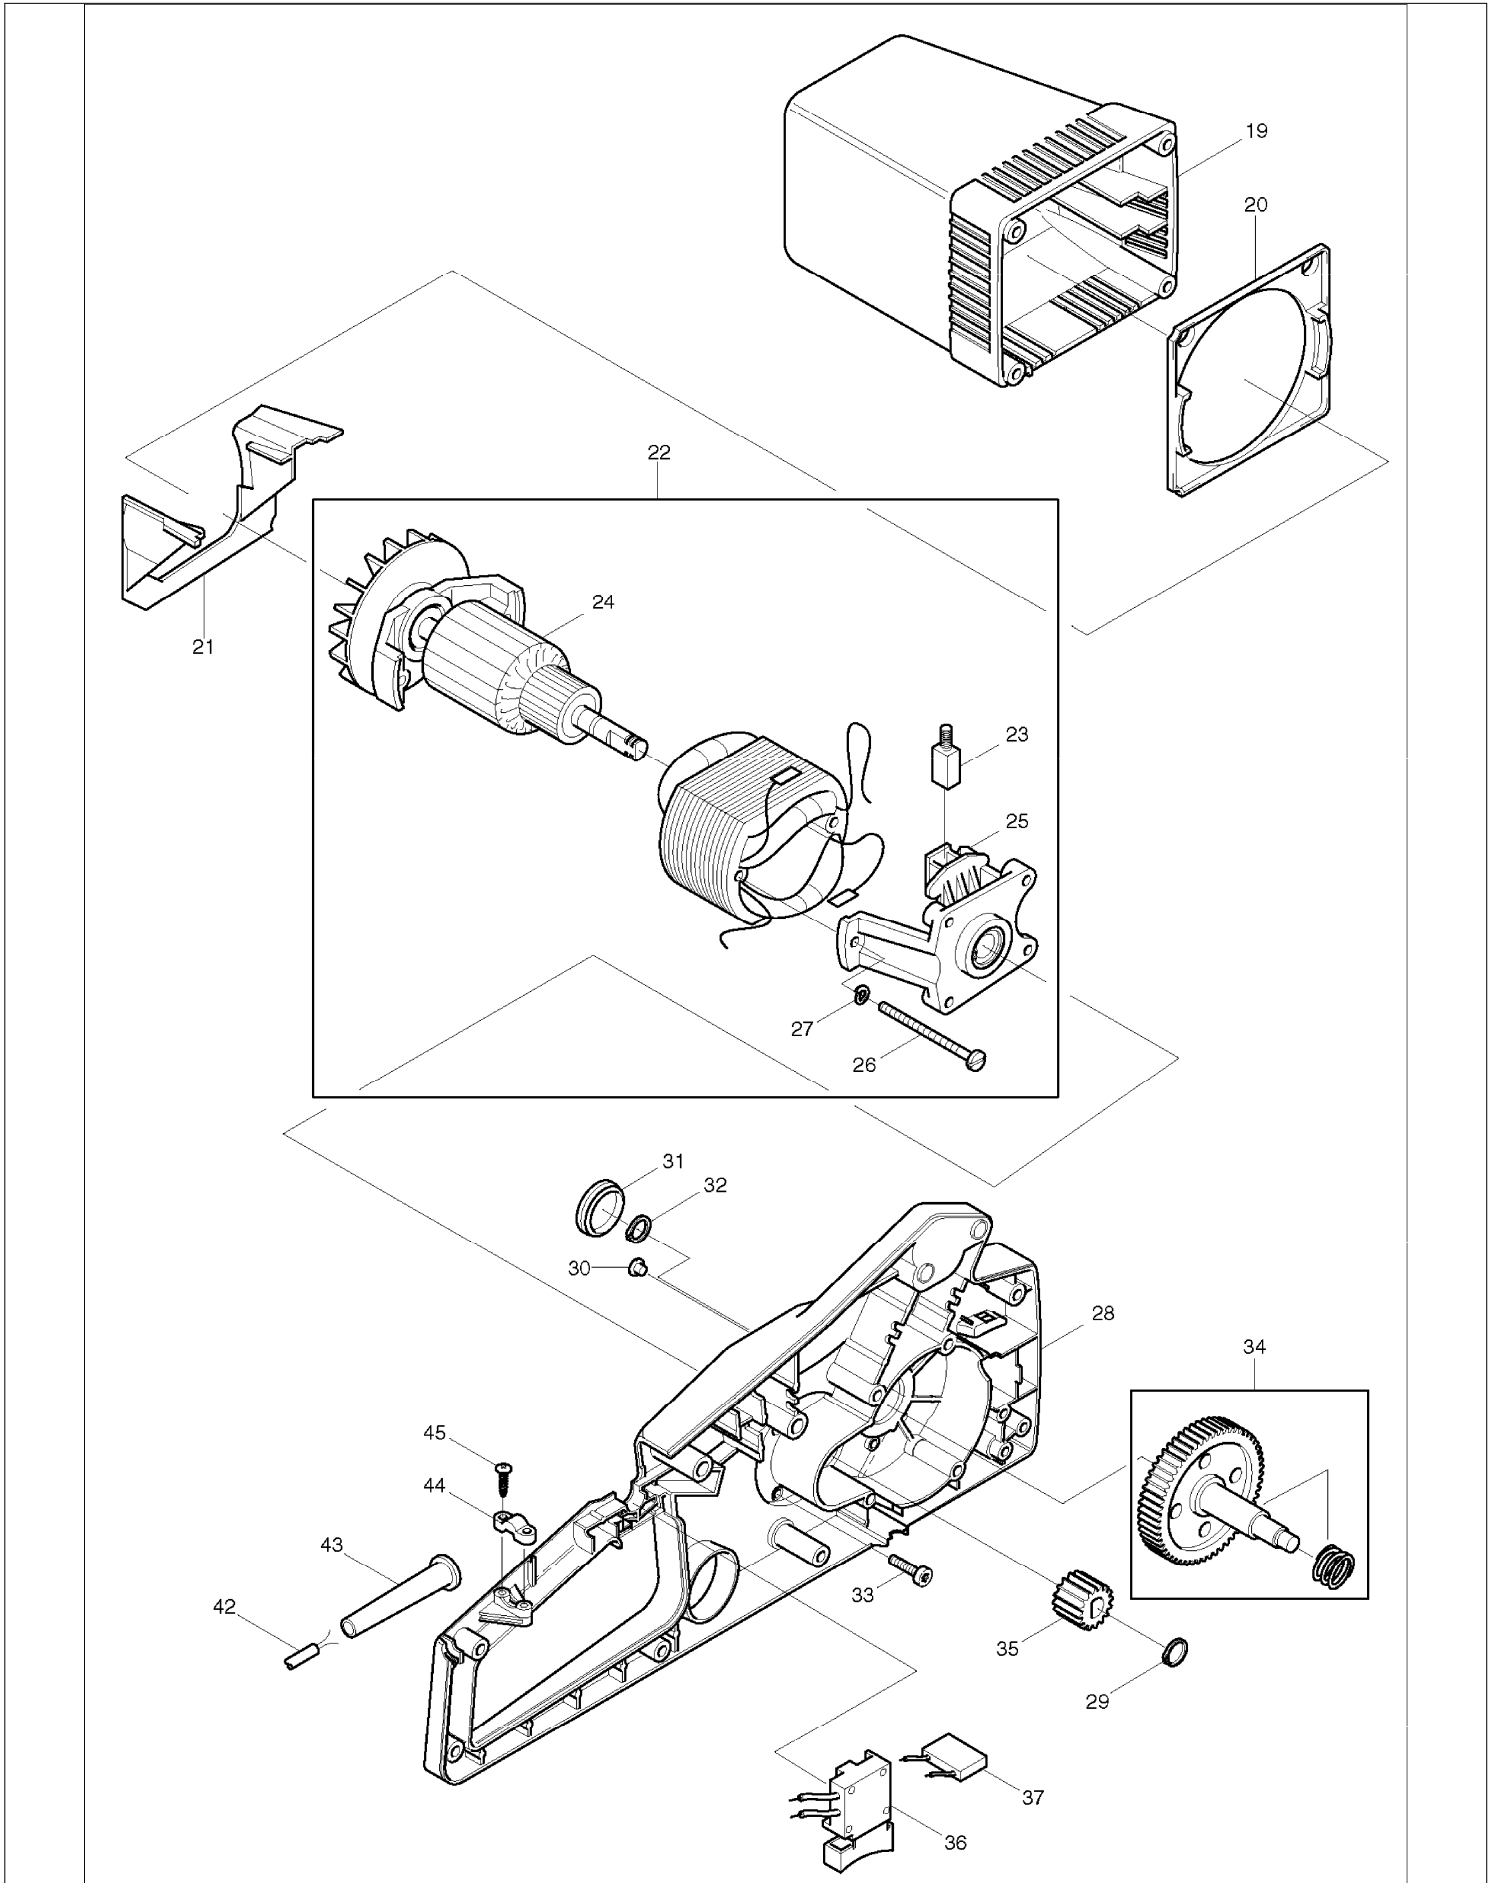

EKSPLOSIONSTEGNING

MODEL DES300