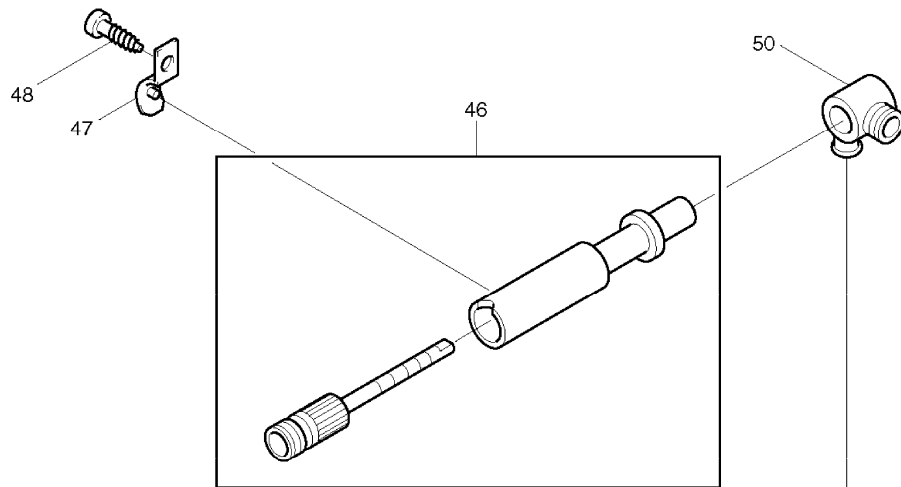

EKSPLOSIONSTEGNING

Side 3

MODEL DES350