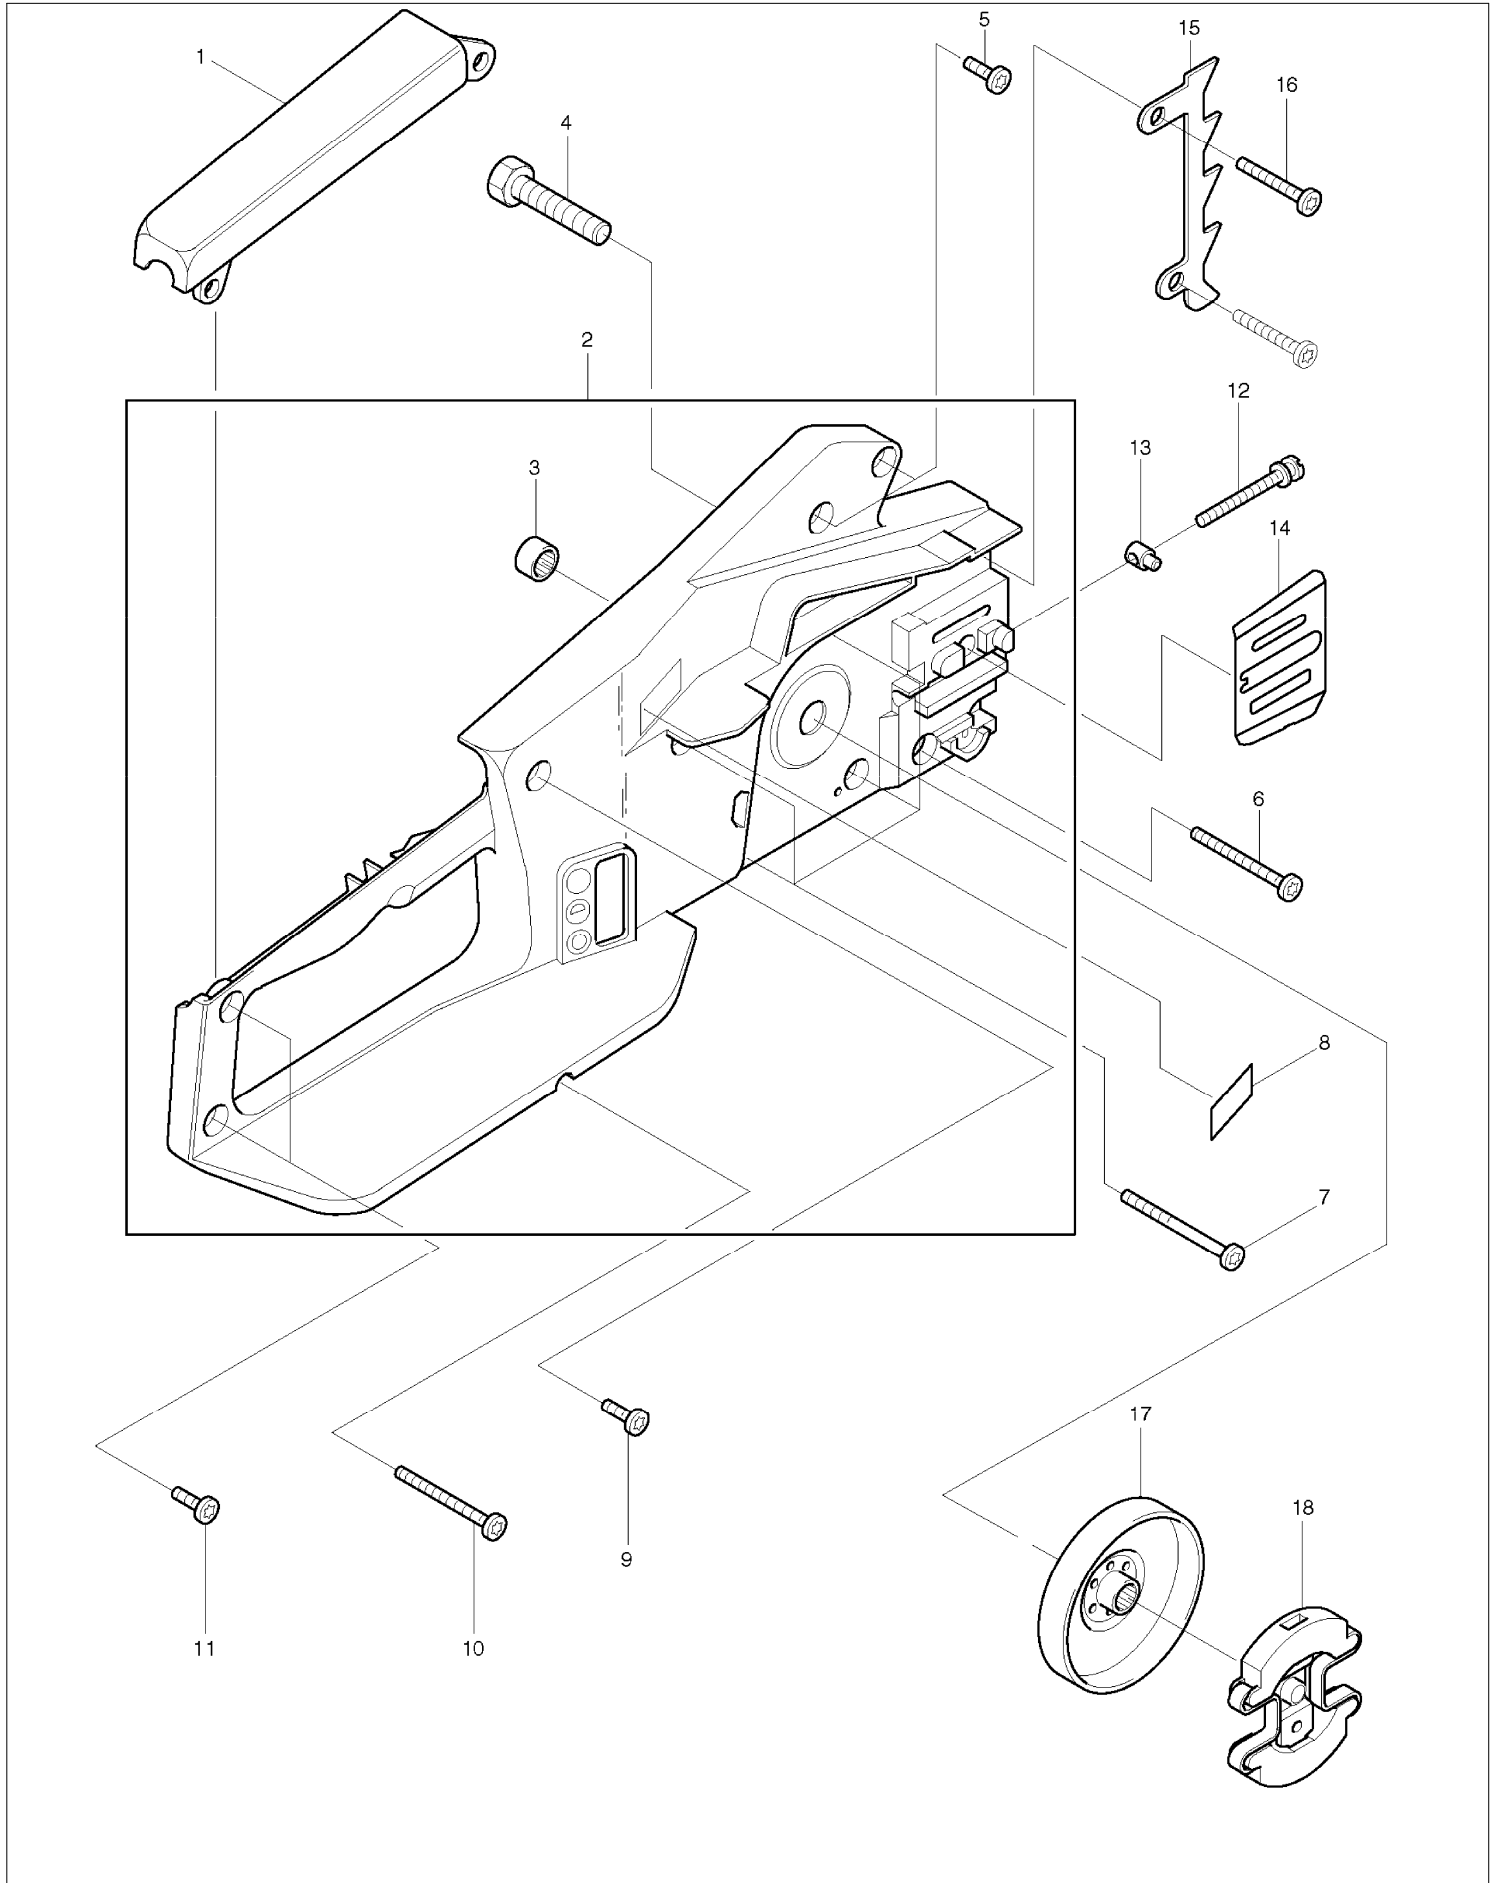

STYKLISTE

Side 2

MODEL DES350

Pos.	Art.nr.	Betegnelsen	Stk.	Note
062	205213670	KÆDEBREMSE KOMPLET INC. 63	1	
063	028213501	BREMSEBÅND	1	
064	980114251	SKILT MAKITA KÆDEBREMSE	1	
065	923208004	6KANT-MØTRIK M8 M. BUND	1	
066	442035661	SVÆRD 35CM###(958035661)	1	
067	528092652	KÆDESAVSKÆDE###(958092652)	1	
A01	952100633	KÆDEBESKYTTER 30-45CM	1	
A02	941713001	TOPNØGLE SW13	1	

EKSPLOSIONSTEGNING

Side 1

MODEL DES350