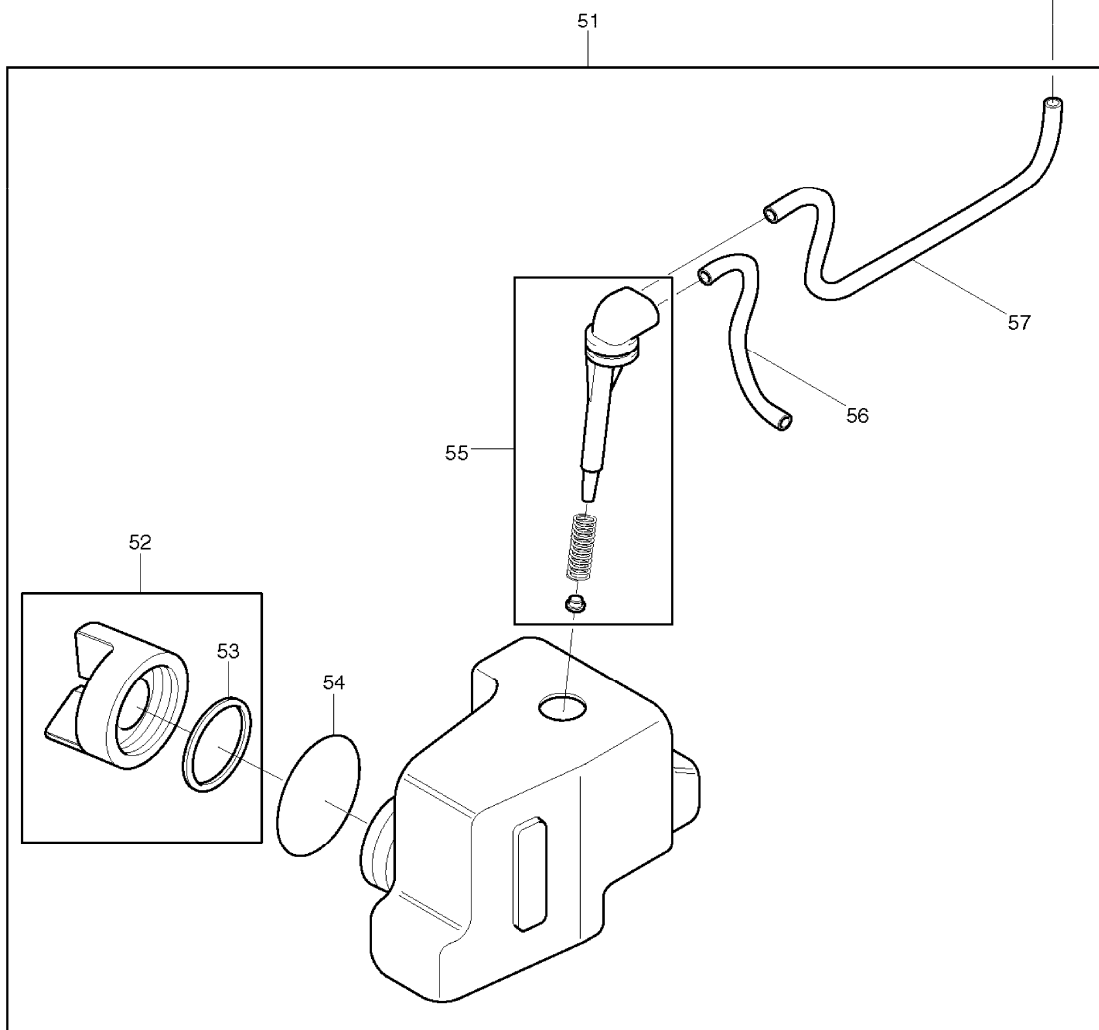

EKSPLOSIONSTEGNING

Side 3

MODEL DES350