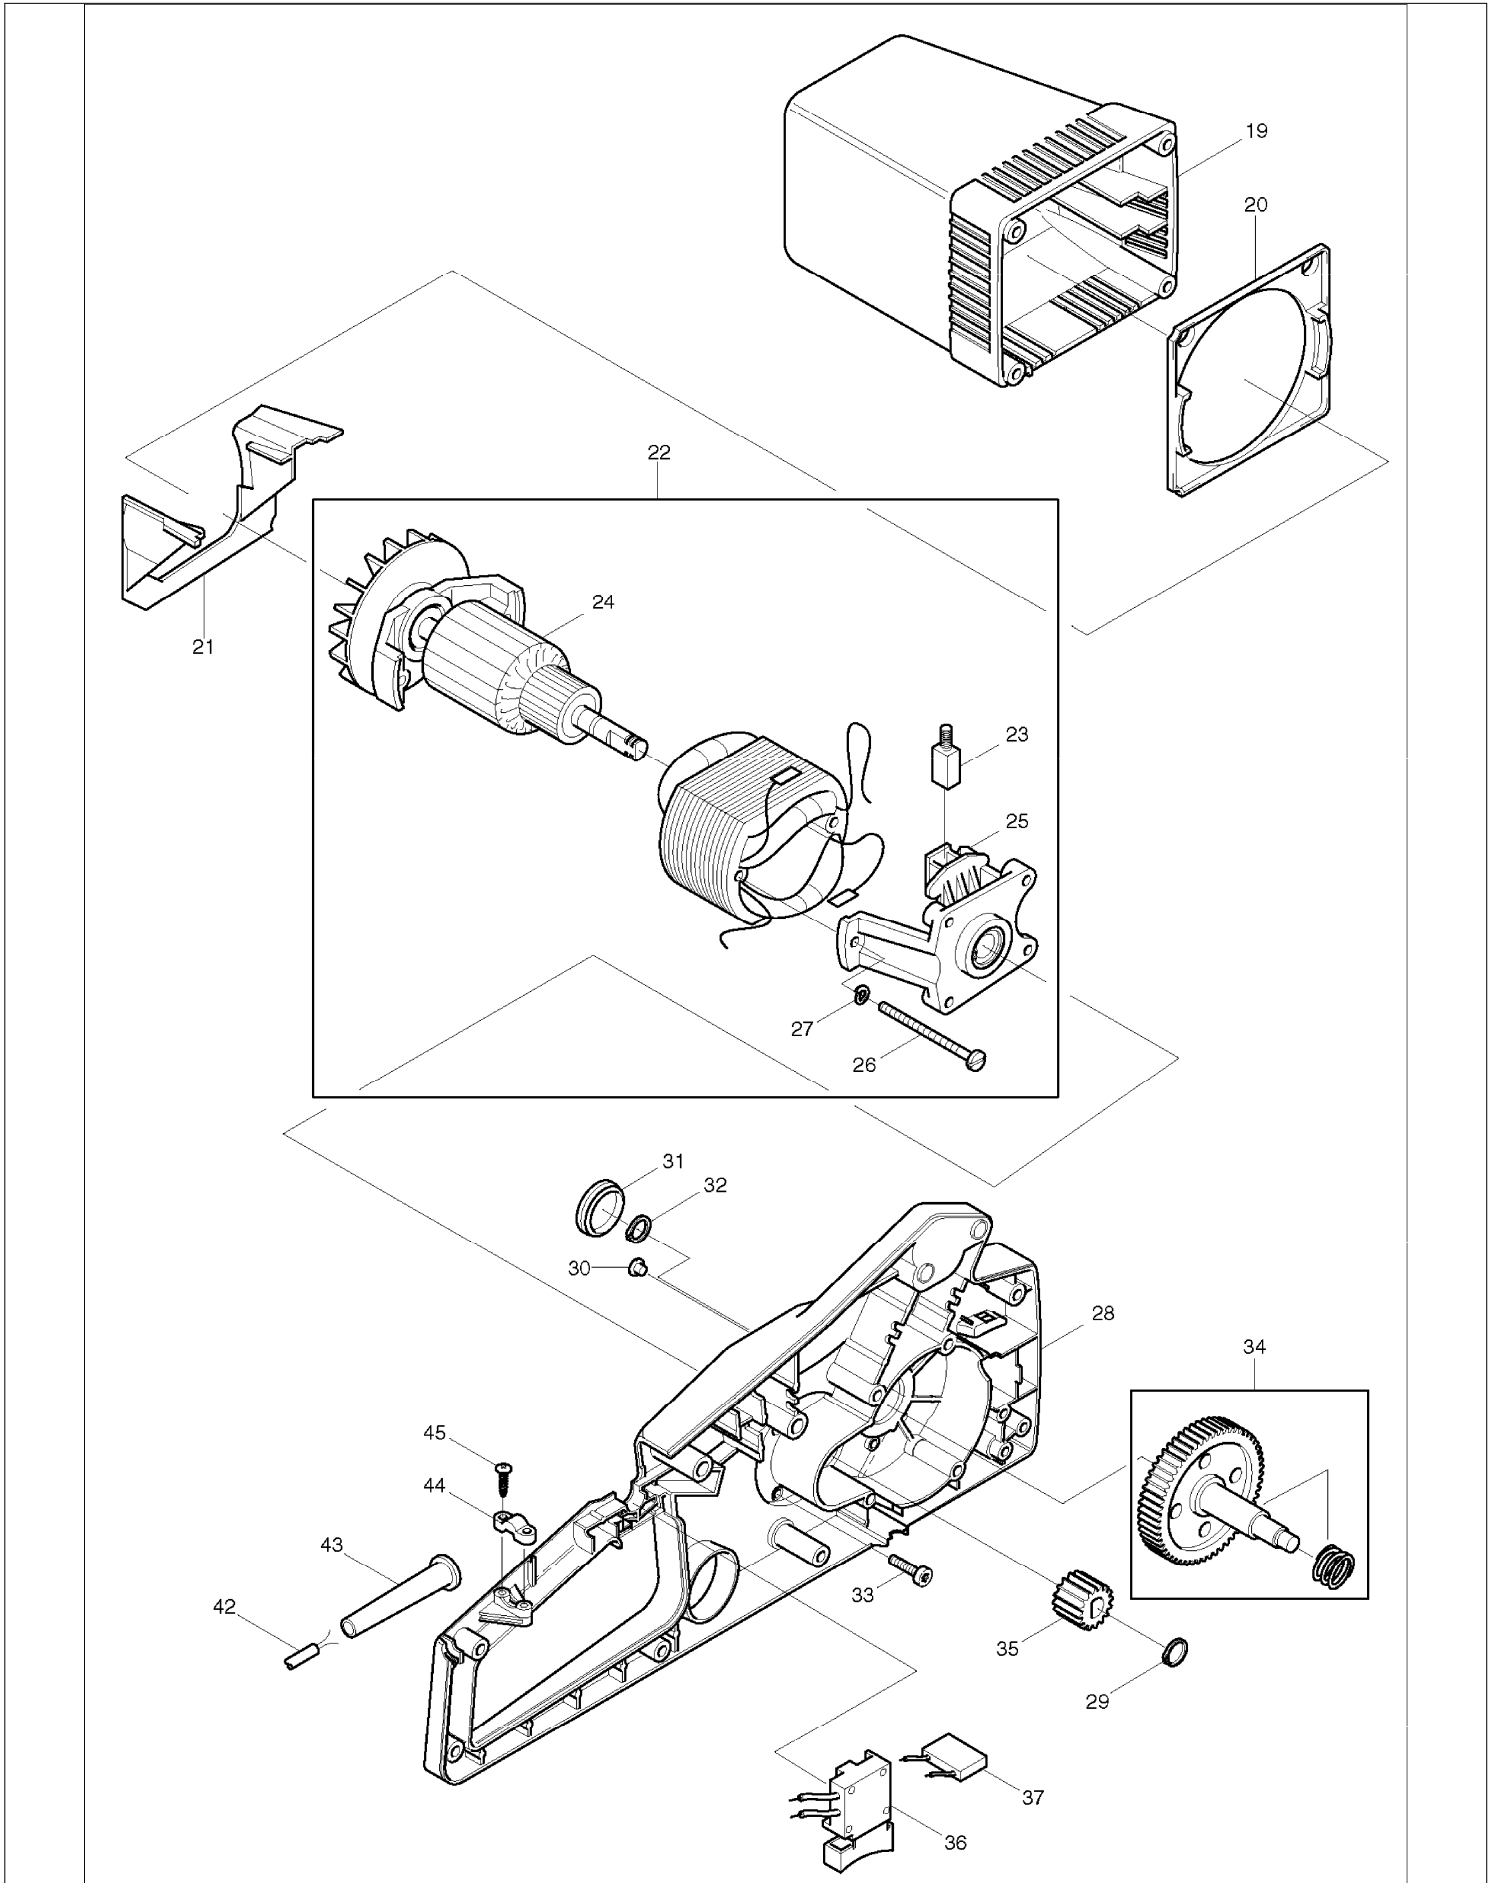

EKSPLOSIONSTEGNING

MODEL DES350