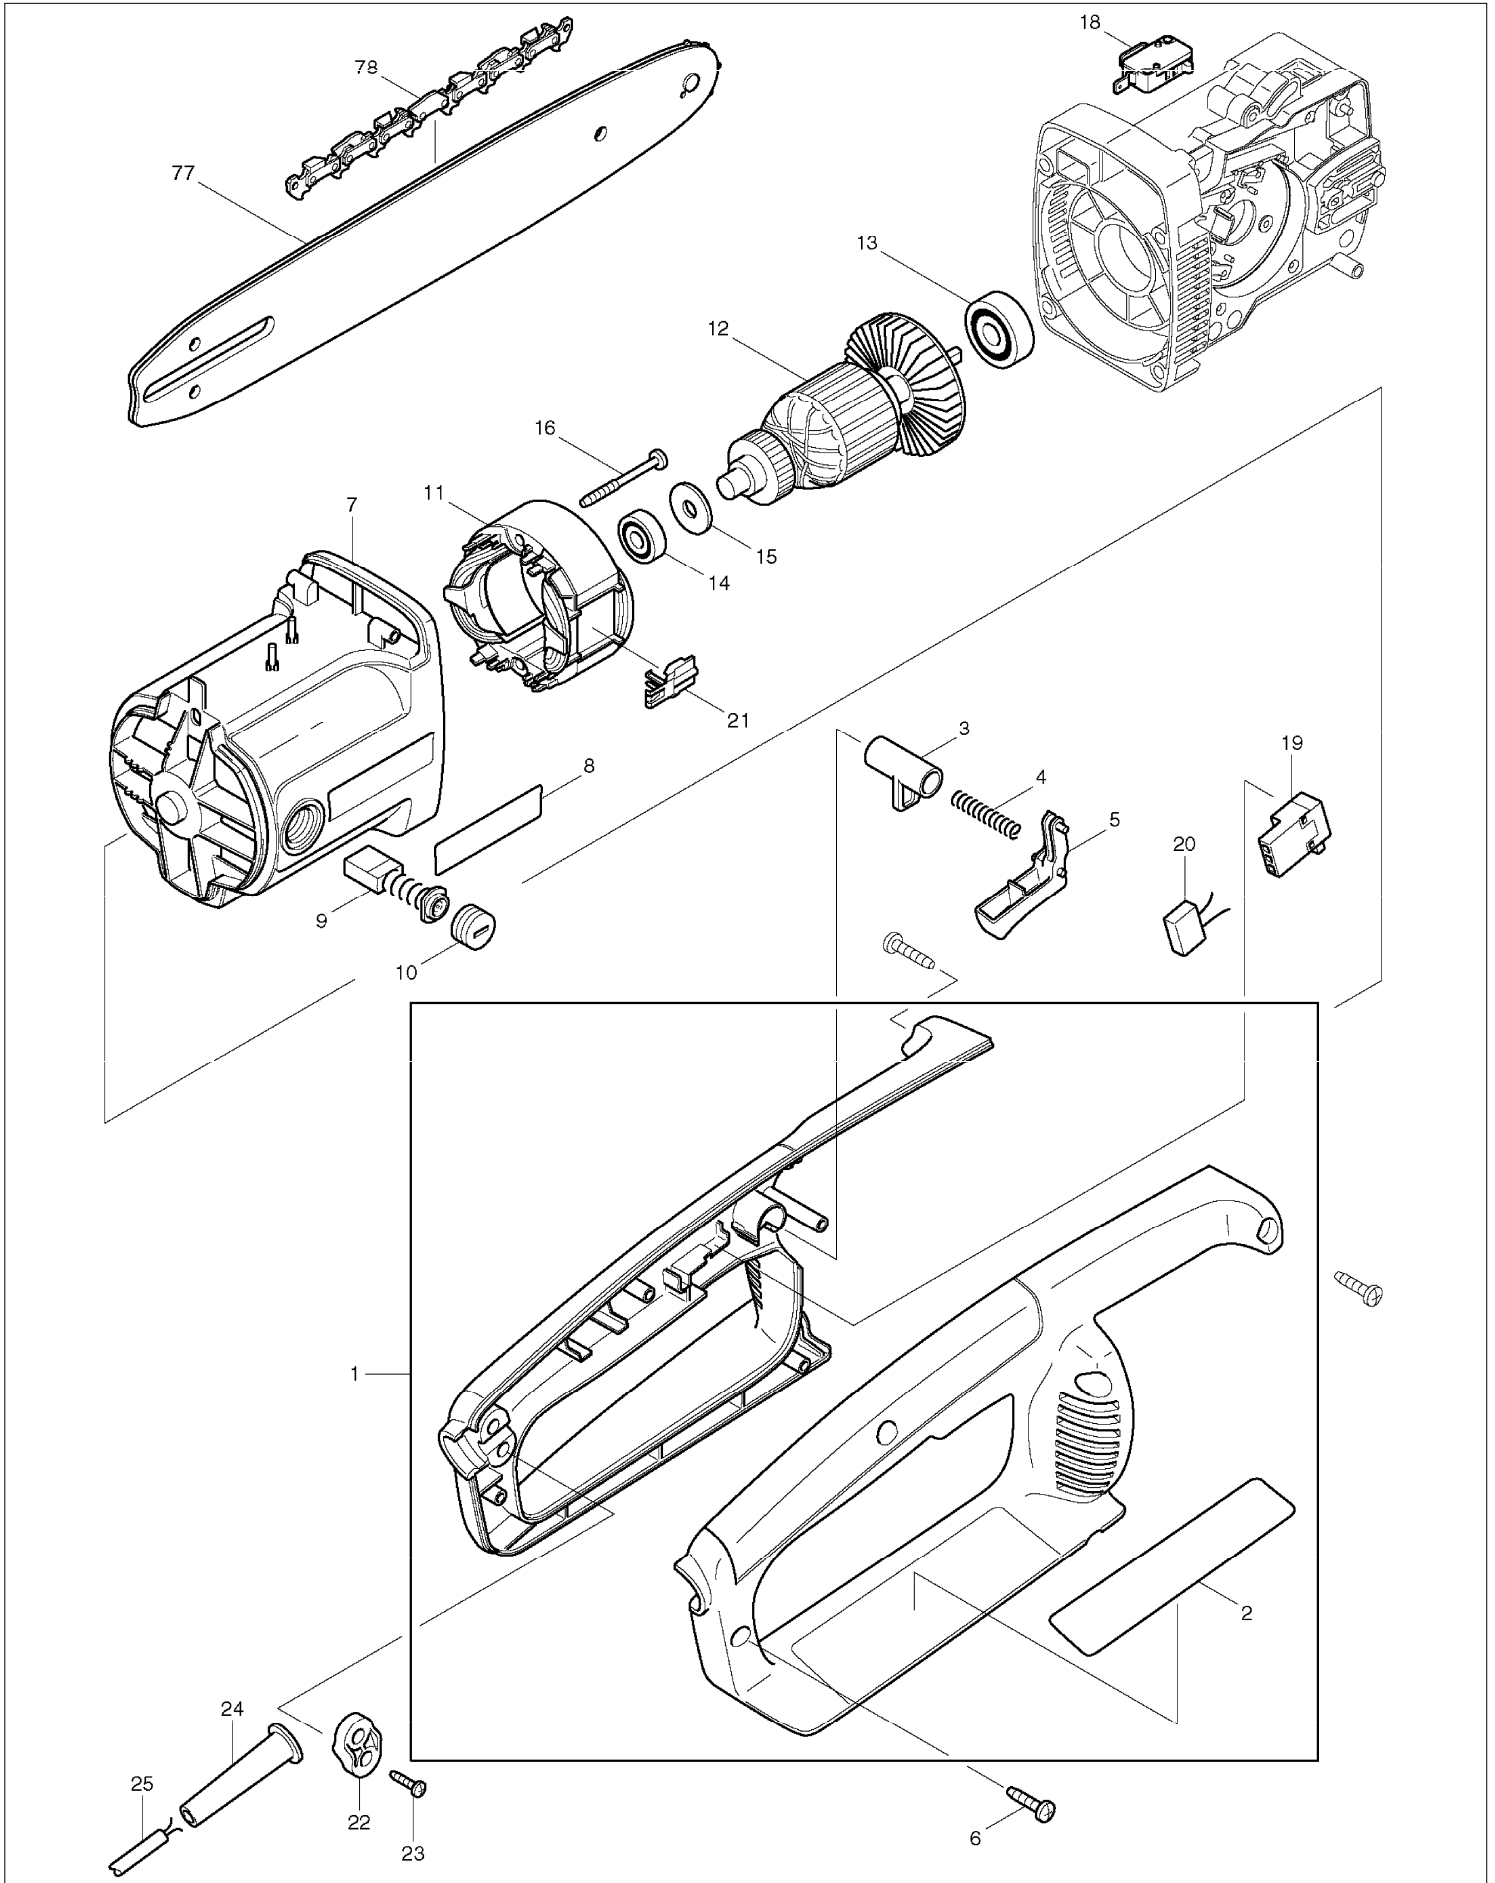

STYKLISTE

Side 2

MODEL UC3500A

Pos.	Art.nr.	Betegnelse	Stk.	Note
063	028213532	BREMSEBÅNDSHOLDER (UC40/4530A)	1	
064	930304030	KLEMMESKIVE (UC3000A,...)	1	
065	028213521	FJEDER (UC3000A,...)	1	
066	225223111	KOBLINGSTROMMEL###(225223112)	1	
067	225229010	KOPLING (UC3000A, ...)	1	
068	225184010	TRYKFJEDER###(225184012)	1	
069	221229220	SKIVE 14x0,4###(221229180)	1	
070	930106070	SKIVE (UC40/4530A)+259033-4	1	
071	225282011	AFDÆKNINGSPLADE	1	
072	965527070	TÆTNING	1	
073	915835100	SKRUE 3,5x9,5	1	
074	225213100	KÆDEHJULSBESK.###(225213102)	1	
075	923208004	6KANT-MØTRIK M8 M. BUND	1	
076	225189010	SKIVE (UC3000A)	1	
077	442035661	SVÆRD 35CM###(958035661)	1	
078	528092652	KÆDESAVSKÆDE###(958092652)	1	
A01	952100633	KÆDEBESKYTTER 30-45CM	1	
A02	941713001	TOPNØGLE SW13	1	

EKSPLOSIONSTEGNING

Side 1

MODEL UC3500A