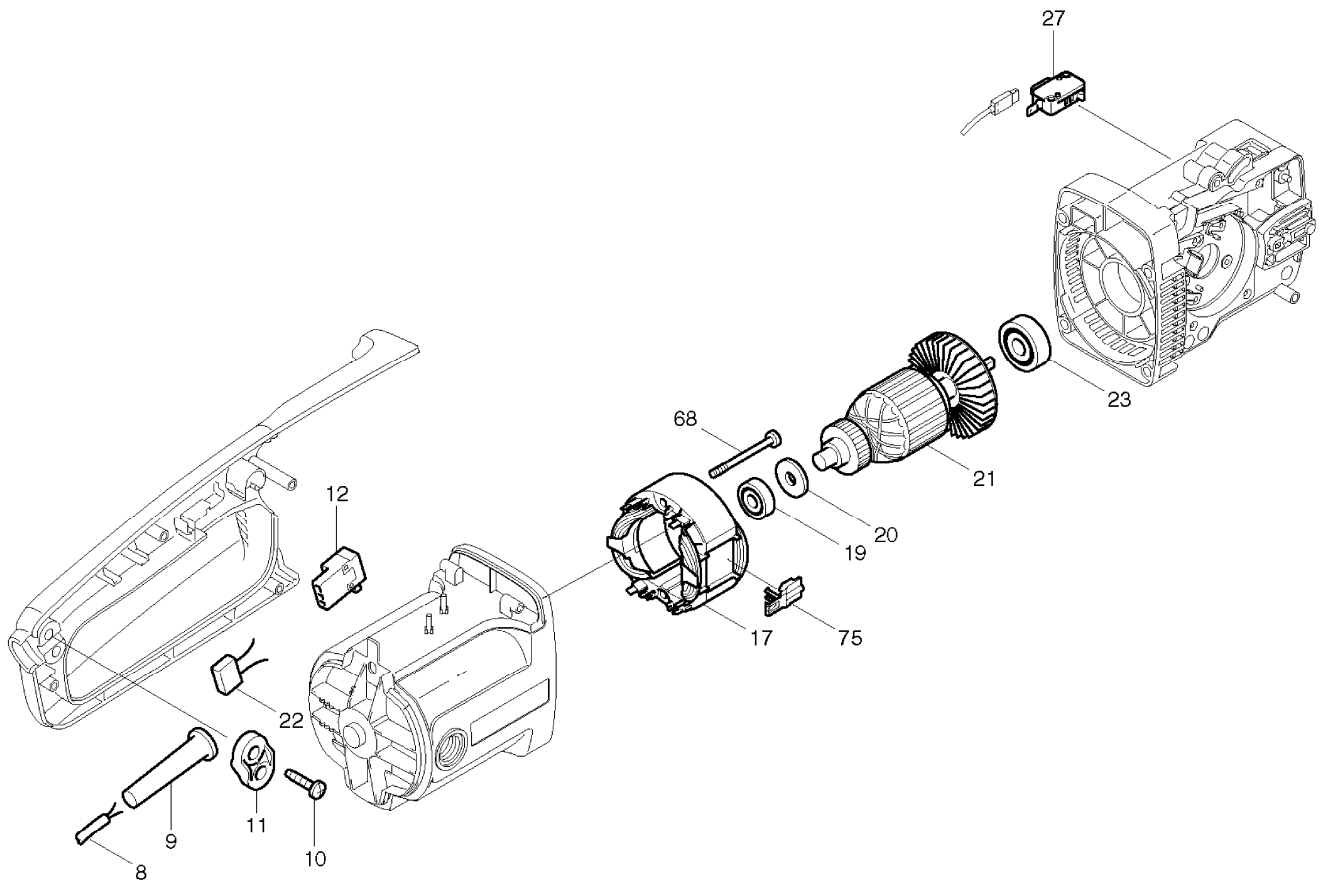

EKSPLOSIONSTEGNING

MODEL UC3503A