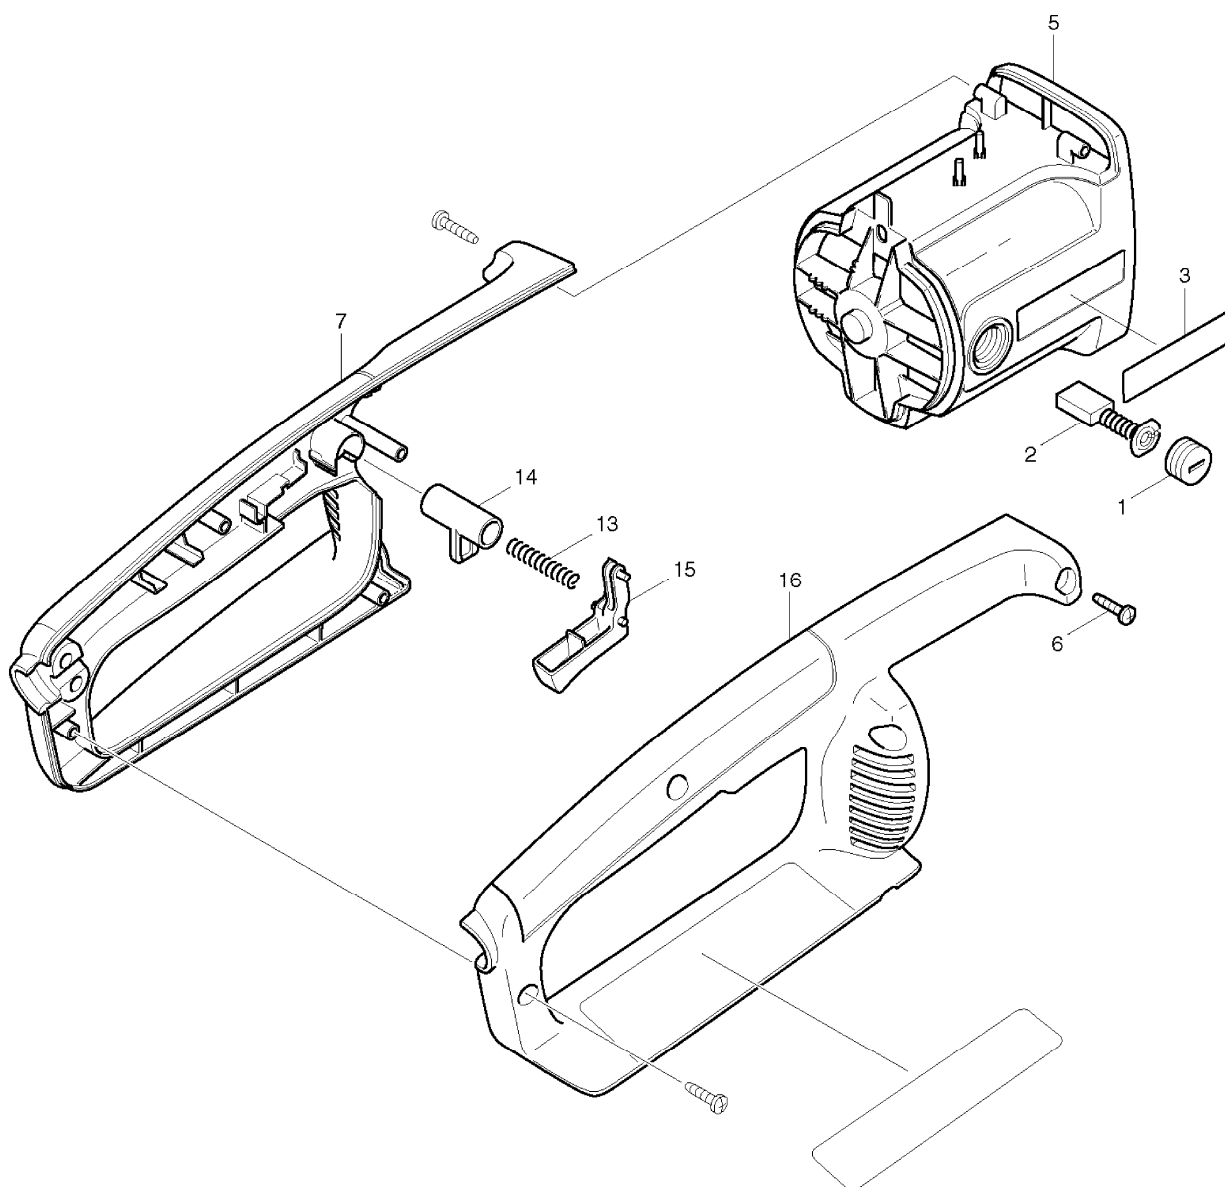

STYKLISTE

Side 2

MODEL UC3503A

Pos.	Art.nr.	Betegnelse	Stk.	Note
061	965527070	TÆTNING	1	
062	225242010	KABEL (UC3000A, ...)	1	
063	225282011	AFDÆKNINGSPLADE	1	
064	225213100	KÆDEHJULSBESK.###(225213102)	1	
065	923208004	6KANT-MØTRIK M8 M. BUND	1	
066	915835100	SKRUE 3,5x9,5	4	
067	528092652	KÆDESAVSKÆDE###(958092652)	1	
068	913550555	SKRUE 5x55 UC3000A...	2	
069	930304030	KLEMMESKIVE (UC3000A,...)	1	
070	001213042	MØTRIK MED TAP (KÆDESTRAMMER)	1	
071	901505354	SKRUE M5x35 UC3000A,.	1	
072	900208304	SEKSKANTSKRUE M8x30 (UC40/4530	1	
073	225189010	SKIVE (UC3000A)	1	
075	970801860	KLAMMER	1	

EKSPLOSIONSTEGNING

Side 1

MODEL UC3503A