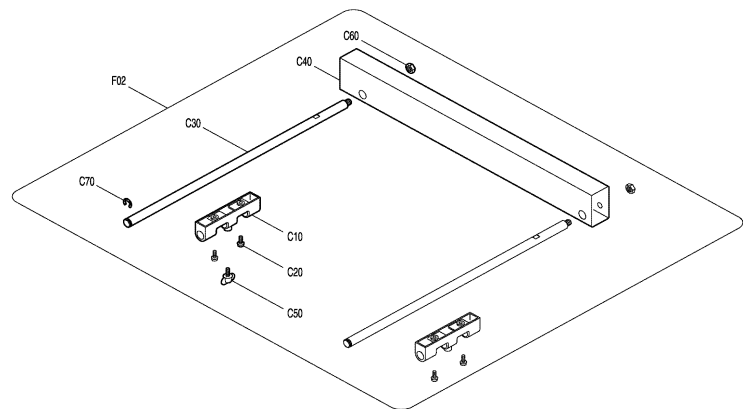

Zubehör

- B-04999 HM-SÄGEBLATT 260x30x24Z
- B-05072 HM-SÄGEBLATT 260x30x40Z
- B-03838 HM-SÄGEBLATT 260x30x60Z
- B-04597 HM-SÄGEBLATT 260x30x70Z
- B-03551 HM-SÄGEBLATT 260x30x80Z
- B-03567 HM-SÄGEBLATT 260x30x100Z
- 419093-0 ABSAUGADAPTER
- 416772-1 SCHIEBESTOCK
- 781038-1 EINMAULSCHLUESSEL SW 19
- 782024-5 EINMAULSCHLUESSEL SW 19-22
- 783203-8 SECHSKANTSTIFTSCHLUESSEL 5mm
- 194086-5 AUFLAGEVERLAENGERUNG LINKS

Ersatzteile

(nicht in der Explosionszeichnung vorhanden)

- 817926-7 HINWEISSCHILD
- 643660-1 KOHLEBUERSTENHALTER
- 654020-2 ANSCHLUSSFEDER
- 654502-4 VERBINDER