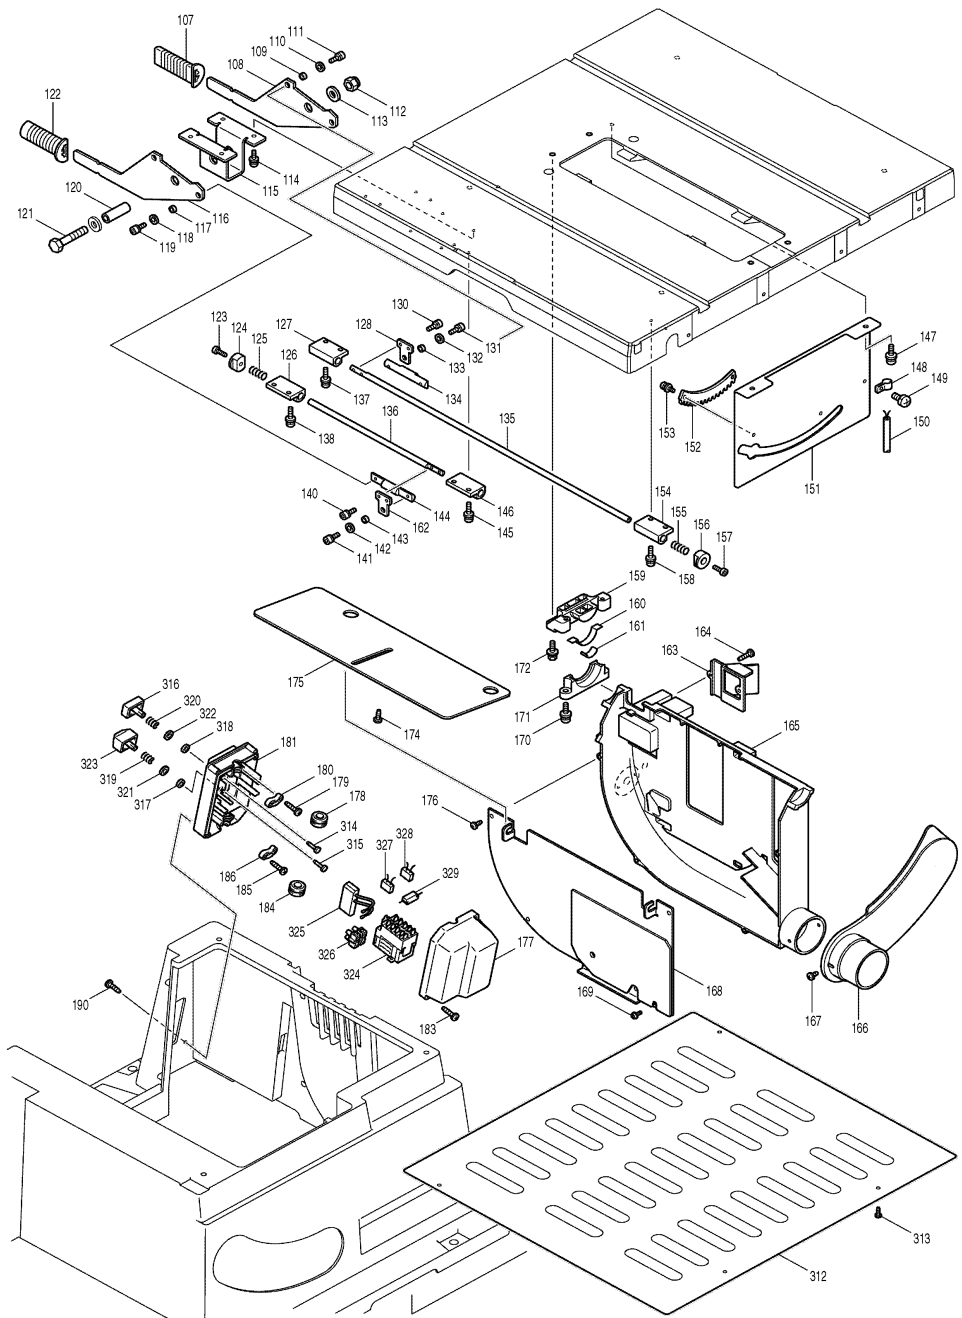

Pos.	*PG	Bestell-Nr.	Bezeichnung	Pos.	*PG	Bestell-Nr.	Bezeichnung
101	2	267010-2	SCHEIBE 5	151	14	345628-0	ABDECKBLECH
102	12	240003-4	LUEFTERFLUEGEL	152	9	416333-7	RASTENPLATTE
103	12	271073-2	HANDRAD 100	153	1	911213-7	SCHRAUBE M5x12 [2]
104	17	224347-0	SPANNSCHEIBE 53	154	12	418655-1	STANGENHALTER
105	7	252155-9	MUTTER M12-19	155	1	233229-5	DRUCKFEDER 8
106	12	224401-0	AUFNAHMEFLANSCH 53	156	2	324559-6	HAKENRING
107	3	273523-3	GRIFFABDECKUNG	157	2	265382-9	INNENSECHSKANTSCHR. M5x20
108	11	345534-9	GRIFFHEBEL	158	1	911128-8	KOMBI-SCHRAUBE M4x16 [2]
109	8	257161-9	RING 4	159	11	318020-3	JUSTIERBLOCK
110	1	941051-3	UNTERLAGSCHEIBE 4	160	3	344529-9	GLEITSITZ [2]
111	1	922116-0	INNENSECHSKANTSCHR. M4x12	161	3	232174-1	BLATTFEDER [2]
112	6	252130-5	MUTTER M10-17	162	2	345535-7	VERBINDUNGSPLATTE
113	1	941251-5	UNTERLAGSCHEIBE 10 [2]	163	7	416439-1	STAUBSCHUTZ
114	1	911223-4	SCHRAUBE M5x16 [4]	164	1	266034-5	BLECHSCHRAUBE CT 4x16 [2]
115	11	345539-9	HANDGRIFFHALTER	165	54	317880-0	ABSAUGGEHAEUSE
116	11	345534-9	GRIFFHEBEL	166	9	418917-7	ABSAUGSTUTZEN
117	8	257161-9	RING 4	167	1	266061-2	BLECHSCHRAUBE CT 4x8 [2]
118	1	941051-3	UNTERLAGSCHEIBE 4	168	19	154599-8	ABSAUGGEHAEUSEDECKEL
119	1	922116-0	INNENSECHSKANTSCHR. M4x12	169	2	911114-9	SCHRAUBE M4x10
120	1	257753-4	HUELSE 10	170	1	911333-7	KOMBI-SCHRAUBE M6x20 [4]
121	8	265536-8	SECHSKANTSCHRAUBE M16x65	171	10	416332-9	JUSTIERBLOCKHALTERUNG [2]
122	3	273523-3	GRIFFABDECKUNG	172	1	265460-5	KOMBI-SCHRAUBE M6x20 [2]
123	2	265382-9	INNENSECHSKANTSCHR. M5x20	173			
124	2	324559-6	HAKENRING	174	1	266300-0	SCHRAUBE 4x18 [2]
125	1	233229-5	DRUCKFEDER 8	175	18	413097-4	GLEITBLECH
126	12	418655-1	STANGENHALTER	176	1	266035-3	BLECHSCHRAUBE CT 5x14 [4]
127	12	418655-1	STANGENHALTER	177	12	418918-5	SCHALTERGEHAEUSE
128	2	345535-7	VERBINDUNGSPLATTE	178	2	682511-3	KABELDURCHFUEHRUNG
129				179	1	265995-6	SCHRAUBE 4x18 [2]
130	1	922116-0	INNENSECHSK.-SCHR. M4x12 [2]	180	2	687054-0	KABELKLEMMPLATTE
131	1	922116-0	INNENSECHSKANTSCHR. M4x12	181	14	418912-7	SCHALTERGEHAEUSEDECKEL
132	1	941051-3	UNTERLAGSCHEIBE 4	182			
133	8	257161-9	RING 4	183	1	265995-6	SCHRAUBE 4x18 [2]
134				184	2	682511-3	KABELDURCHFUEHRUNG
135				185	1	265995-6	SCHRAUBE 4x18 [2]
136				186	2	687052-4	KABELKLEMMPLATTE
137	1	911128-8	KOMBI-SCHRAUBE M4x16 [2]	187			
138	1	911128-8	KOMBI-SCHRAUBE M4x16 [2]	188			
139				189			
140	1	922116-0	INNENSECHSK.-SCHR. M4x12 [2]	190	1	266192-7	SCHRAUBE M4x14 [3]
141	1	922116-0	INNENSECHSKANTSCHR. M4x12	191	5	816844-6	SKALA INNEN
142	1	941051-3	UNTERLAGSCHEIBE 4	192	1	251308-7	KOMBI-SCHRAUBE M4x10
143	8	257161-9	RING 4	193	1	911253-5	KOMBI-SCHRAUBE M5x30 [2]
144	6	324675-4	VERBINDUNGSSTANGE	194	3	418908-8	ABSCHLUSSSTOPFEN INNEN
145	1	911128-8	KOMBI-SCHRAUBE M4x16 [2]	195	2	922146-1	INNENSECHSKANTSCHR. M4x25
146	12	418655-1	STANGENHALTER	196	23	154705-5	SCHIENE AUSSEN KPL.
147	1	911323-0	KOMBI-SCHRAUBE M6x16 [2]	197			
148	1	687049-3	KABELSCHELLE	198			
149	1	251308-7	KOMBI-SCHRAUBE M4x10	199	41	317877-9	SEITENTISCH
150	Z	664094-5	ANSCHLUSSLEITUNG 2,5m	200	65	317876-1	TISCH