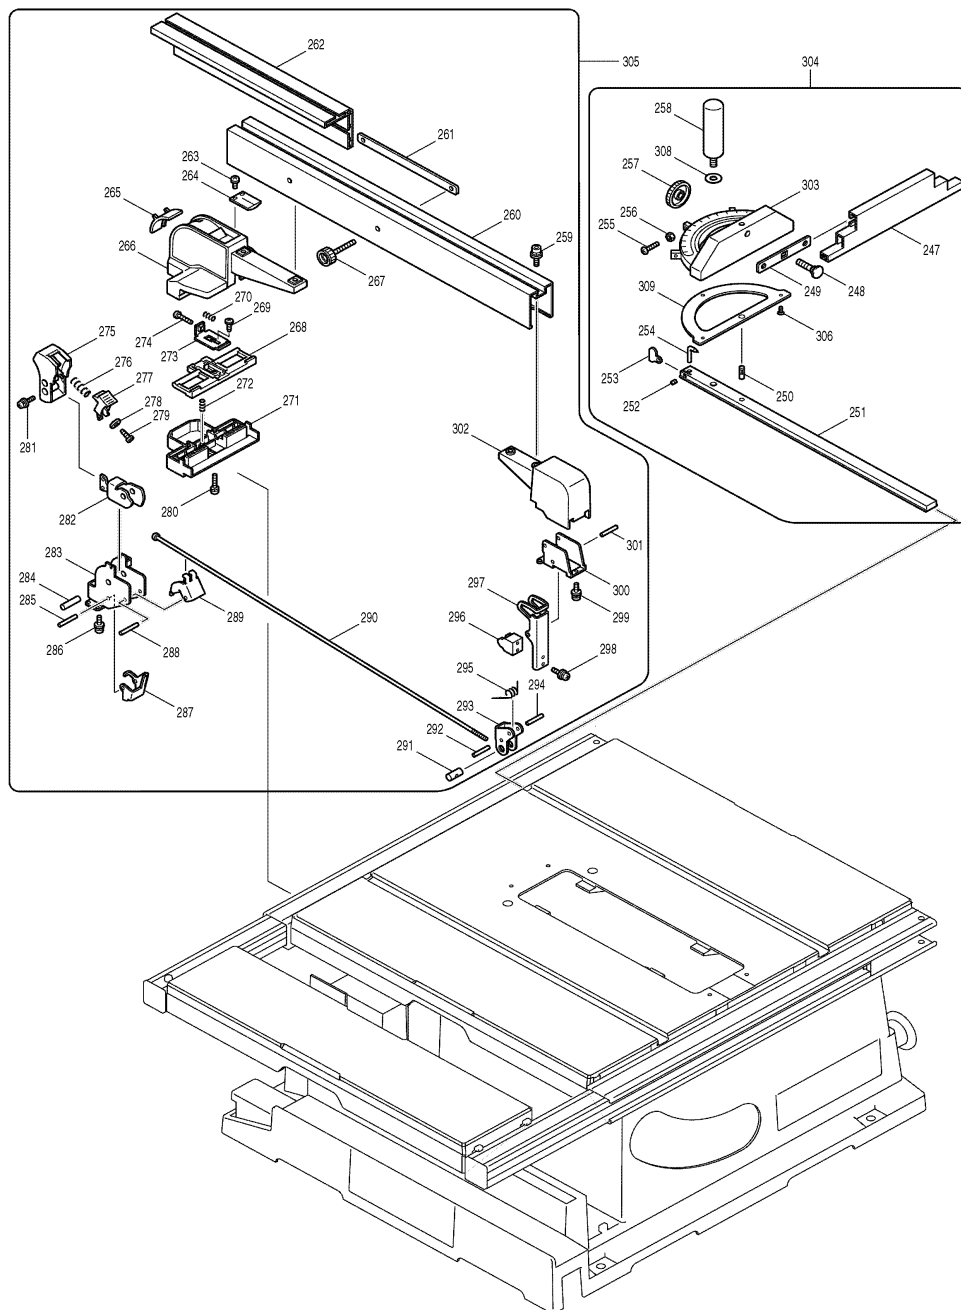

Pos.	*PG	Bestell-Nr.	Bezeichnung
301	1	256262-0	STIFT 5
302	39	154699-4	PARALLELANSCHLAGHALTER B
303	32	317874-5	WINKELSCALA
304	Z	122734-6	WINKELANSCHLAG KPL.
305	Z	122739-6	PARALLELANSCHLAG KPL.
306	1	265160-7	SENKKOPFSCHRAUBE M4x8 [3]
307			
308	1	267305-3	SCHEIBE 5/16"
309	6	419219-4	WINKELSKALENHALTER
310	6	257262-3	RING 16
311	1	262559-7	HUELSE 14
312	28	345536-5	GEHAEUSEABDECKUNG
313	1	266020-6	BLECHSCHRAUBE PT 4x12 [4]
314	5	418618-7	STIFT
315	5	418618-7	STIFT
316	10	418616-1	SCHALTKNOPF EIN
317	1	443103-1	FILZRING 6
318	1	443103-1	FILZRING 6
319	1	231025-5	DRUCKFEDER 8
320	1	231025-5	DRUCKFEDER 8
321	2	253186-1	SCHEIBE 7
322	2	253186-1	SCHEIBE 7
323	10	418617-9	SCHALTKNOPF AUS
324	45	652772-9	RELAIS
325	28	631613-2	ANLAUFSTROMBEGRENZER
326	5	654561-8	LUESTERKLEMME
327	5	645006-7	KONDENSATOR
328	10	645105-5	KONDENSATOR
329	19	646049-2	DROSSEL
330	13	265740-9	SCHRAUBE M5x15
331	12	317879-5	GLEITSTANGENHALTER HINTEN
332	15	324564-3	GLEITSTANGE HINTEN
333	23	345537-3	AUFLAGE HINTEN
334	1	911223-4	SCHRAUBE M5x16
335	1	931502-4	MUTTER M10
336	1	961016-9	SICHERUNGSSCHEIBE 10
337	1	911233-1	KOMBI-SCHRAUBE M5x20