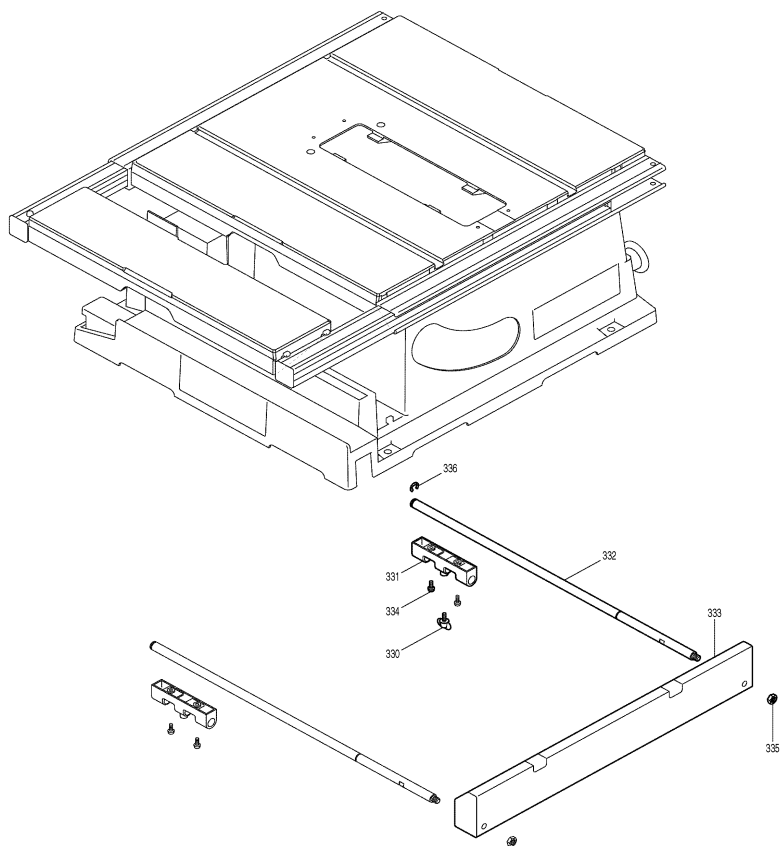

Zubehör

- B-04999 HM-SÄGEBLATT 260x30x24Z
- B-05072 HM-SÄGEBLATT 260x30x40Z
- B-03838 HM-SÄGEBLATT 260x30x60Z
- B-04597 HM-SÄGEBLATT 260x30x70Z
- B-03551 HM-SÄGEBLATT 260x30x80Z
- B-03567 HM-SÄGEBLATT 260x30x100Z
- 419093-0 ABSAUGADAPTER
- 416772-1 SCHIEBESTOCK
- 781038-1 EINMAULSCHLUESSEL SW 19
- 782024-5 EINMAULSCHLUESSEL SW 19-22
- 783203-8 SECHSKANTSTIFTSCHLUESSEL 5mm
- 194086-5 AUFLAGEVERLAENGERUNG LINKS

Ersatzteile

(nicht in der Explosionszeichnung vorhanden)

- 817926-7 HINWEISSCHILD
- 643660-1 KOHLEBUERSTENHALTER
- 654020-2 ANSCHLUSSFEDER
- 654502-4 VERBINDER