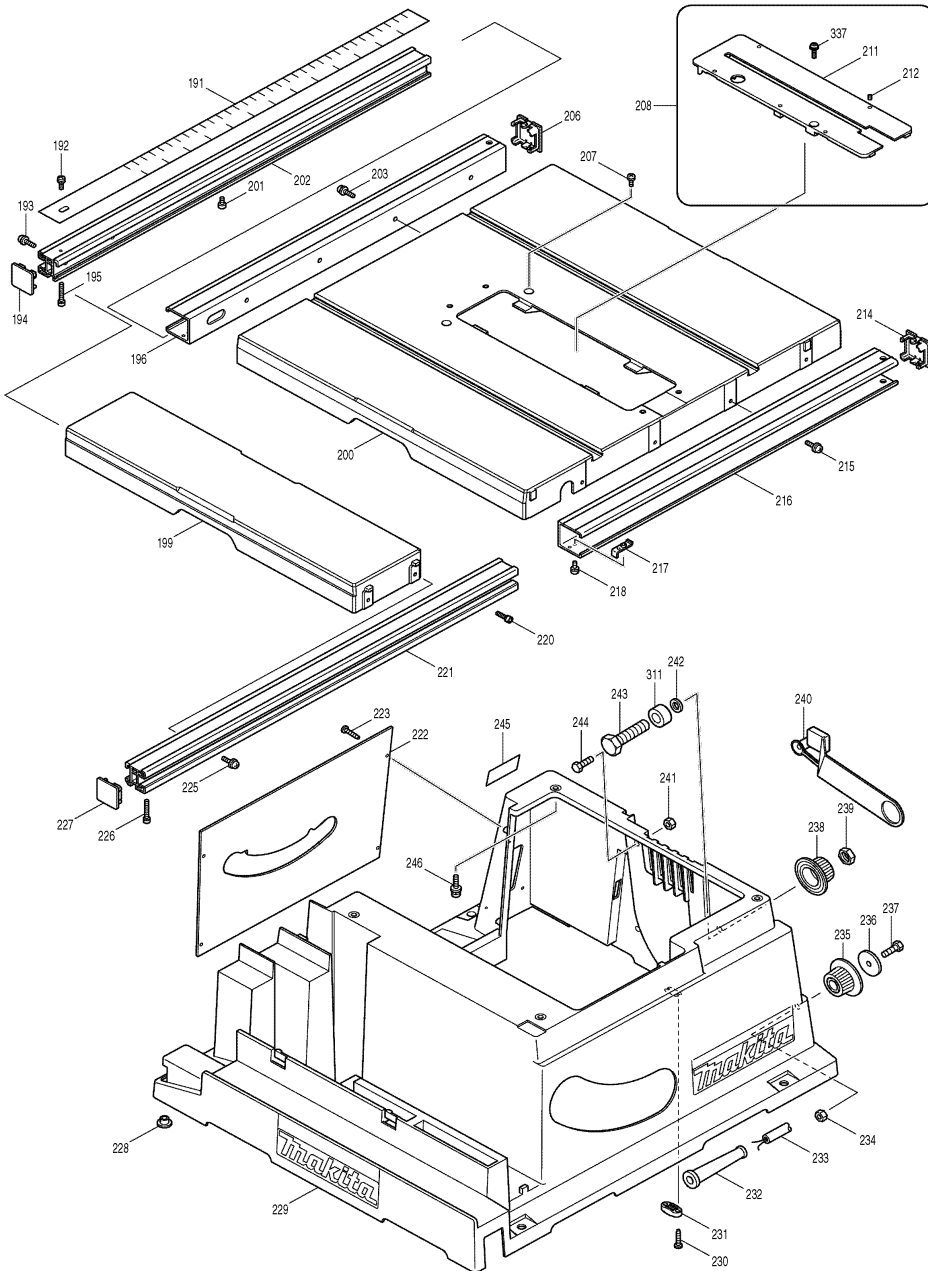

Pos.	*PG	Bestell-Nr.	Bezeichnung	Pos.	*PG	Bestell-Nr.	Bezeichnung
201	2	922126-7	INNENSECHSKANTSCHR. M4x16	251	25	317872-9	FUEHRUNGSSCHIENE
202	30	317868-0	SCHIENE INNEN	252	1	266378-3	MADENSCHRAUBE M5x5 [2]
203	1	911233-1	KOMBI-SCHRAUBE M5x20 [4]	253	8	345523-4	STOPPER
204				254	8	324530-0	WINKELANZEIGER
205				255	1	911138-5	KOMBI-SCHRAUBE M4x20 [3]
206	4	418907-0	ABSCHLUSSSTOPFEN AUSSEN	256	1	931102-0	MUTTER M4 [3]
207	1	265045-7	KOMBI-SCHRAUBE M5x18 [2]	257	2	252650-9	STELLMUTTER M8
208	23	125279-3	ABDECKUNG KPL.	258	36	273524-1	GRIFF 28
209				259	2	922333-2	INNENSECHSK.-SCHR. M6x20 [4]
210				260	8	317897-3	PARALLELANSCHLAGSCHIENE
211	22	317875-3	ABDECKUNG	261	13	345521-8	ANSCHLAGFUEHRUNG
212	1	266264-8	MADENSCHRAUBE M5x6 [4]	262	29	317864-8	ANSCHLAGADAPTER
213				263	1	911108-4	SCHRAUBE M4x8 [2]
214	4	418907-0	ABSCHLUSSSTOPFEN AUSSEN	264	8	418945-2	LINSE
215	1	911233-1	KOMBI-SCHRAUBE M5x20 [4]	265	5	418943-6	ABDECKUNG
216	23	317867-2	AUSSENSCHIENE HINTEN	266	19	317895-7	PARALLELANSCHLAGHALTER A
217	1	345529-2	STOPPER	267	7	265768-7	RAENDELSCHRAUBE M6x52 [2]
218	1	251308-7	KOMBI-SCHRAUBE M4x10	268	11	418948-6	FUEHRUNGSPLATTE
219				269	1	265954-0	BLECHSCHRAUBE PT 3x8
220	2	922126-7	INNENSECHSKANTSCHR. M4x16	270	2	231485-1	DRUCKFEDER 4
221	30	317869-8	INNENSCHIENE HINTEN	271	19	418947-8	KLEMMPLATTE
222	18	345533-1	FRONTABDECKUNG	272	2	231485-1	DRUCKFEDER 4
223	1	266020-6	BLECHSCHRAUBE PT 4x12 [4]	273	11	345560-8	VERRIEGELUNGSPLATTE
224				274	1	265155-0	KOMBI-SCHRAUBE M5x25
225	1	911253-5	KOMBI-SCHRAUBE M5x30 [2]	275	10	418946-0	HEBEL
226	2	922146-1	INNENSECHSKANTSCHR. M4x25	276	3	231297-2	DRUCKFEDER 9
227	3	418908-8	ABSCHLUSSSTOPFEN INNEN	277	5	418944-4	VERRIEGELUNGSEBEL
228	2	286212-1	KUNSTSTOFFKAPPE 20 [4]	278	2	253874-0	SCHEIBE 4
229	43	154608-3	GEHAEUSE	279	1	266020-6	BLECHSCHRAUBE PT 4x12
230	1	265995-6	SCHRAUBE 4x18 [2]	280	1	911133-5	KOMBI-SCHRAUBE M4x18 [4]
231	2	687052-4	KABELKLEMMPLATTE	281	1	911238-1	KOMBI-SCHRAUBE M5x22 [2]
232	6	682516-3	KNICKSCHUTZ 9.3-85	282	17	345566-6	NOCKEN
233	15	665865-3	ANSCHLUSSLEITUNG	283	18	345559-3	NOCKENHALTER
234	1	931302-2	MUTTER M6 [2]	284	6	256029-6	STIFT 8
235	3	271318-8	KNOPF 37 A [2]	285	1	256200-2	STIFT 5
236	1	941151-9	UNTERLAGSCHEIBE 6 [2]	286	1	911118-1	KOMBI-SCHRAUBE M4x12 [4]
237	1	921342-8	SECHSK.-SCHRAUBE M6x25 [2]	287	10	345564-0	HALTEPLATTE
238	10	271320-1	KNOPF 37 B	288	1	256200-2	STIFT 5
239	3	252197-3	SECHSKANTMUTTER M14	289	11	345565-8	HAKENPLATTE
240	13	421926-7	HALTER	290	19	265154-2	SCHRAUBE M5x655
241	2	931402-8	MUTTER M8	291	8	324555-4	MUTTER M5
242	3	253797-2	UNTERLAGSCHEIBE 14	292	1	256262-0	STIFT 5
243	17	265537-6	SECHSKANTSCHRAUBE M14x65	293	8	345562-4	VERBINDER
244	3	921462-8	SECHSKANTSCHRAUBE M8x40	294	1	256262-0	STIFT 5
245	1	861373-4	TYPENSCHILD 2704	295	2	231683-7	SPIRALFEDER 8
246	1	911344-2	KOMBI-SCHRAUBE M6x25 [4]	296	13	313123-8	KLEMMSTUECK
247	27	317865-6	WINKELANSCHLAG	297	16	345563-2	KLEMMSTUECKFUEHRUNG
248	1	266364-4	SCHLOSSSCHRAUBE M8x35	298	1	911118-1	KOMBI-SCHRAUBE M4x12 [2]
249	8	345522-6	WINKELANSCHLAGFUEHRUNG	299	1	911118-1	KOMBI-SCHRAUBE M4x12 [3]
250	5	256769-6	STIFT 6	300	10	345561-6	FUEHRUNGSHALTER