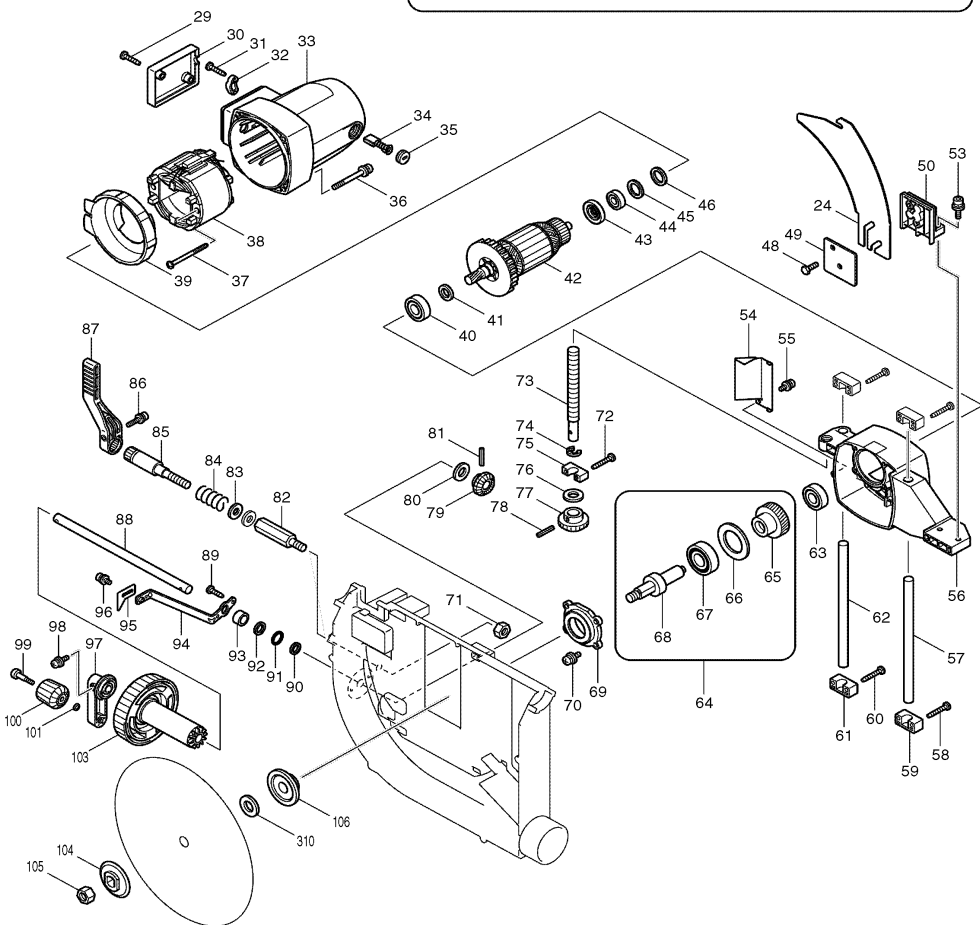

Modell 2704 Tischkreissäge

Pos.	*PG	Bestell-Nr.	Bezeichnung	Pos.	*PG	Bestell-Nr.	Bezeichnung
001	36	122738-8	SAEGBLATTABDECKUNG KPL.	051			
002	8	268135-5	STIFT 10	052			
003	2	253758-2	SCHEIBE 10	053	1	922334-0	INNENSECHSKANTSCHR. M6x20 [2]
004	18	418910-1	ABDECKUNG B	054	22	344536-2	GETRIEBEGEHAEUSEPLATTE
005	23	418915-1	ABDECKUNG A	055	1	911213-7	SCHRAUBE M5x12
006	1	817283-3	HINWEISSCHILD	056	29	154603-3	GETRIEBEGEHAEUSE
007	2	253758-2	SCHEIBE 10	057	22	323736-7	STANGE
008	1	961015-1	SICHERUNGSSCHEIBE 9	058	1	266040-0	BLECHSCHRAUBE CT 4X25 [2]
009	2	252014-7	MUTTER M6-10	059	5	416340-0	HALTER [2]
010	1	253010-8	UNTERLAGSCHEIBE 6	060	1	266040-0	BLECHSCHRAUBE CT 4X25 [4]
011	12	257752-6	HUELSE 8	061	5	416340-0	HALTER [2]
012	12	257752-6	HUELSE 8	062	22	323736-7	STANGE
013	2	253731-2	SCHEIBE 8	063	20	211051-0	RILLENKUGELLAGER 609LLB
014	17	324554-6	VERRIEGELUNGSSTIFT	064	30	154595-6	SPINDEL KPL.
015	5	345583-6	VERRIEGELUNGSEBEL	065	19	226602-6	STIRNRAD 42
016	1	951104-0	FEDERSTIFT 4-12	066	10	267170-0	SCHEIBE 34
017				067	21	211278-2	RILLENKUGELLAGER 6203DDW
018				068	18	324556-2	SPINDEL
019				069	16	316933-2	LAGERSCHILD
020				070	1	911233-1	KOMBI-SCHRAUBE M5x20 [4]
021				071	1	931502-4	MUTTER M10
022				072	1	266040-0	BLECHSCHRAUBE CT 4X25 [2]
023				073	22	322968-3	GEWINDESTANGE
024	22	345530-7	SPALTKEIL	074	1	961016-9	SICHERUNGSSCHEIBE 10
025				075	4	416339-5	GEWINDESTANGENHALTER
026				076	1	941302-4	SCHEIBE 12
027				077	22	226747-0	KEGELRAD
028				078	1	951116-3	SPANNSTIFT 4-20
029	1	265995-6	SCHRAUBE 4x18 [2]	079	22	226747-0	KEGELRAD
030	10	416341-8	ABDECKUNG	080	1	941302-4	SCHEIBE 12
031	1	265995-6	SCHRAUBE 4x18 [2]	081	1	951116-3	SPANNSTIFT 4-20
032	2	687054-0	KABELKLEMMPLATTE	082	8	324562-7	GEWINDEBOLZEN
033	26	154602-5	MOTORGEHAEUSE	083	2	253024-7	SCHEIBE 10 [2]
034	19	181044-0	KOHLBUERSTEN CB-153	084	5	231315-6	DRUCKFEDER 14
035	3	643650-4	BUERSTENKAPPE 6,5-13,5 [2]	085	22	322967-5	SCHAFTSCHRAUBE
036	3	911383-2	KOMBI-SCHRAUBE M6x60 [4]	086	1	922232-8	INNENSECHSKANTSCHR. M5x20
037	5	266029-8	BLECHSCHRAUBE PT 5x65 [2]	087	10	272248-6	HEBEL 120
038	44	599511-5	FELD	088	9	324563-5	STANGE
039	8	416331-1	FELDABDECKUNG	089	1	266034-5	BLECHSCHRAUBE CT 4x16 [2]
040	19	211228-7	RILLENKUGELLAGER 6202DDW	090	1	253143-9	SCHEIBE 12
041	2	253147-1	UNTERLAGSCHEIBE 15	091	2	213107-5	O-RING 12
042	42	510071-4	ANKER INKL. 40, 41, 43, 44	092	2	253052-2	SCHEIBE 12
043	3	681640-9	ISOLIERSCHEIBE	093	3	214114-1	GLEITLAGER 12
044	20	211088-7	RILLENKUGELLAGER 6000DDW	094	10	345520-0	HALTER
045	4	253198-4	SCHEIBE 18	095	5	344543-5	GRADANZEIGER
046	2	261129-9	URETHAN-SCHEIBE 18	096	2	922103-9	INNENSECHSKANTSCHRAUBE M4x6
047				097	8	271074-0	ARM 60
048	2	921331-3	KOMBI-SCHRAUBE M6x20 [2]	098	1	911223-4	SCHRAUBE M5x16
049	2	345525-0	DRUCKPLATTE	099	8	251382-5	SCHRAUBE M5
050	17	317871-1	SPALTKEILHALTER	100	5	271423-1	KNOPF 32